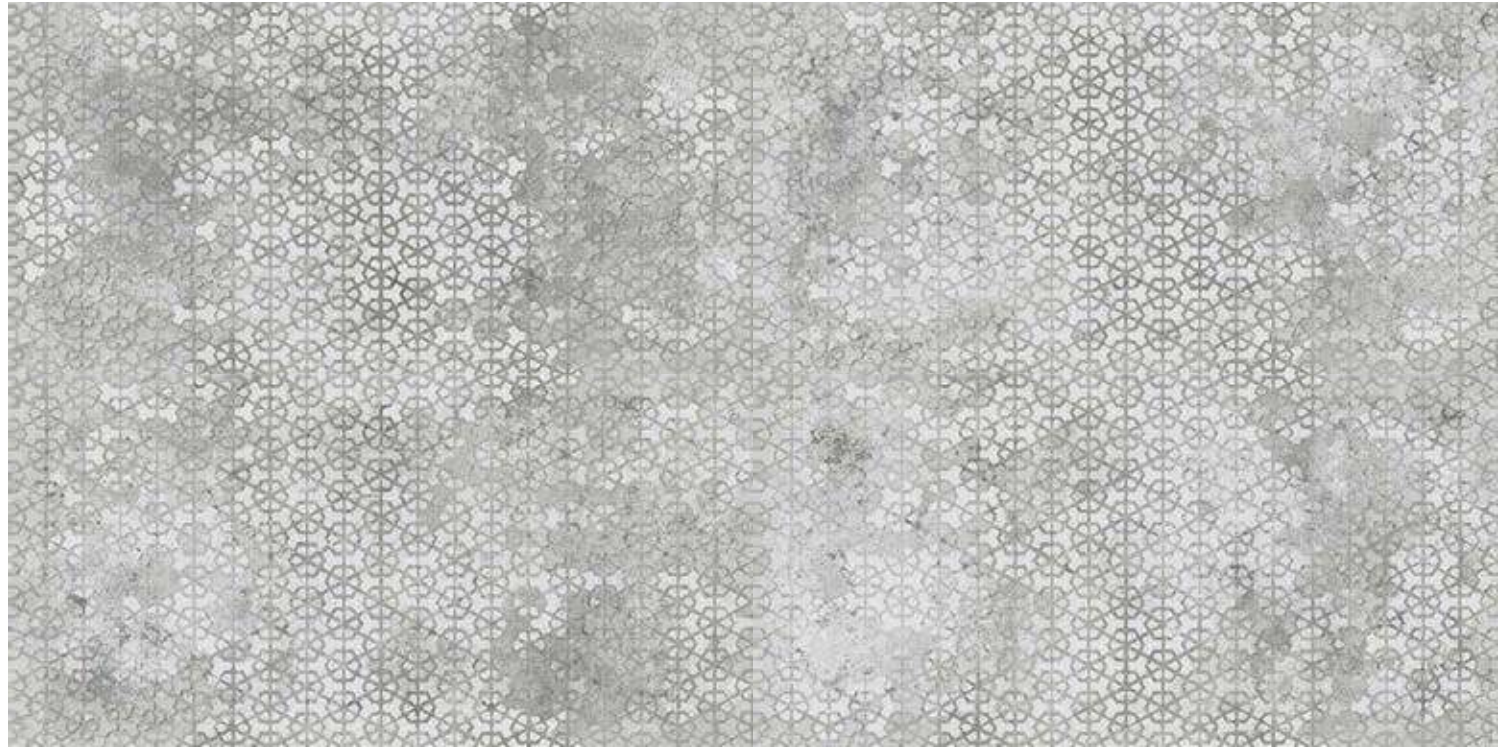

POMPEIA

75x150 30"x59" 75x75 30"x30"

PORCELAIN · PORCELÁNICO

9 designs/diseños 75x150
18 designs/diseños 75x75
20 designs/diseños 59,5x59,5

C2

C3

C2

SPECIAL PIECES. PIEZAS ESPECIALES.

Skirting romo.
Rodapié romo.
P1 8x75