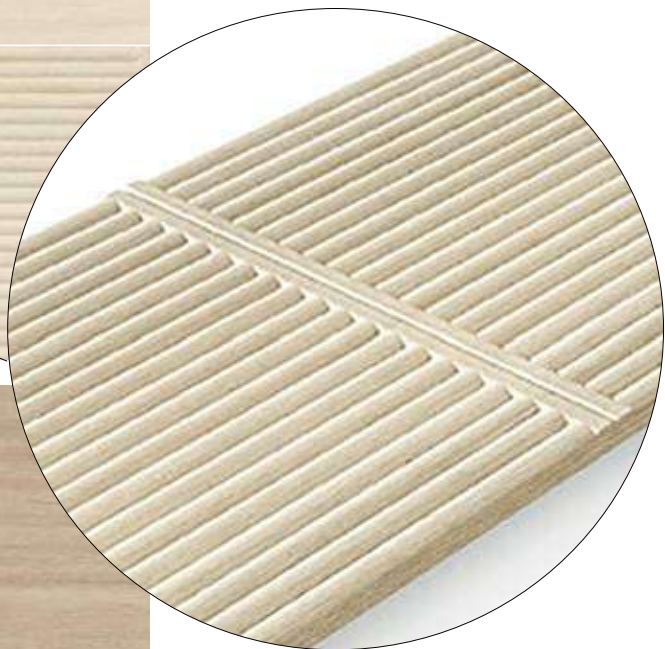

WHITE

NATURAL

HONEY

SOLEIL

30x90 12"x36"

WHITE BODY · PASTA BLANCA

10 designs/diseños 30x90
8 designs/diseños 60x60

COORDINATED FLOOR TILES. PAVIMENTO COORDINADO

SPECIAL PIECES. AVAILABLE IN ALL COLORS
PIEZAS ESPECIALES. DISPONIBLE EN TODOS LOS COLORES.