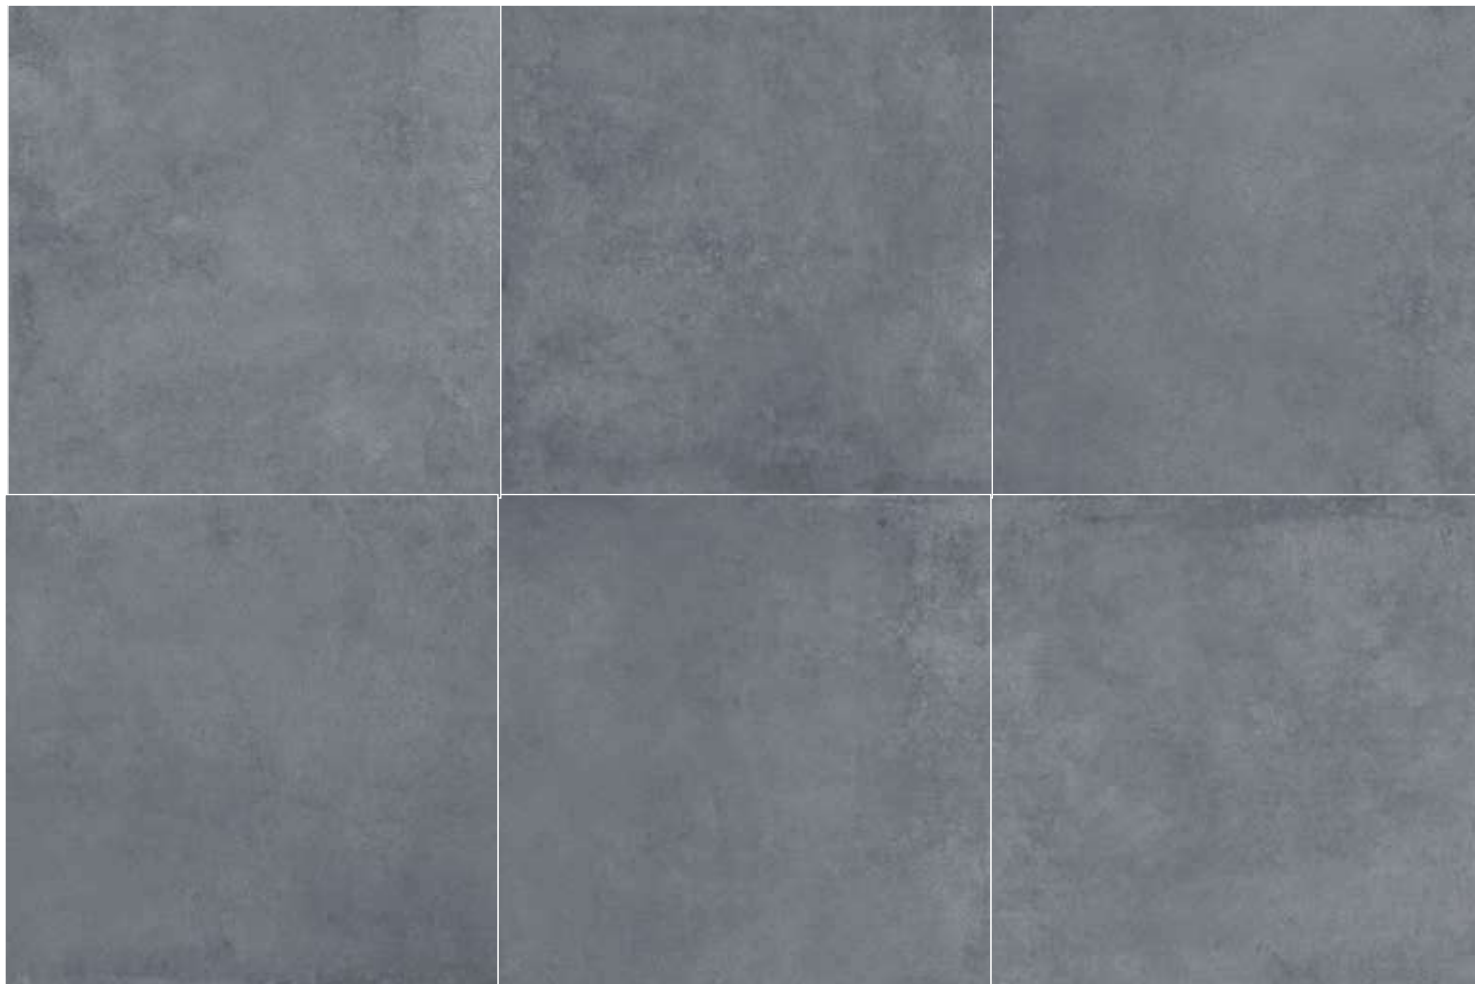

GREY

LIGHT GREY

ICON

100x100 40"x40"

PORCELAIN · PORCELÁNICO

12 designs/diseños 100x100

New **B102** Icon Grey Grip 100x100 Rect. 2CM

New **B102** Icon Light Grip Grey 100x100 Rect. 2CM

SPECIAL PIECES. AVAILABLE IN ALL COLORS
PIEZAS ESPECIALES. DISPONIBLE EN TODOS LOS COLORES.

Skirting romo.
Rodapié romo.
P17 8x100