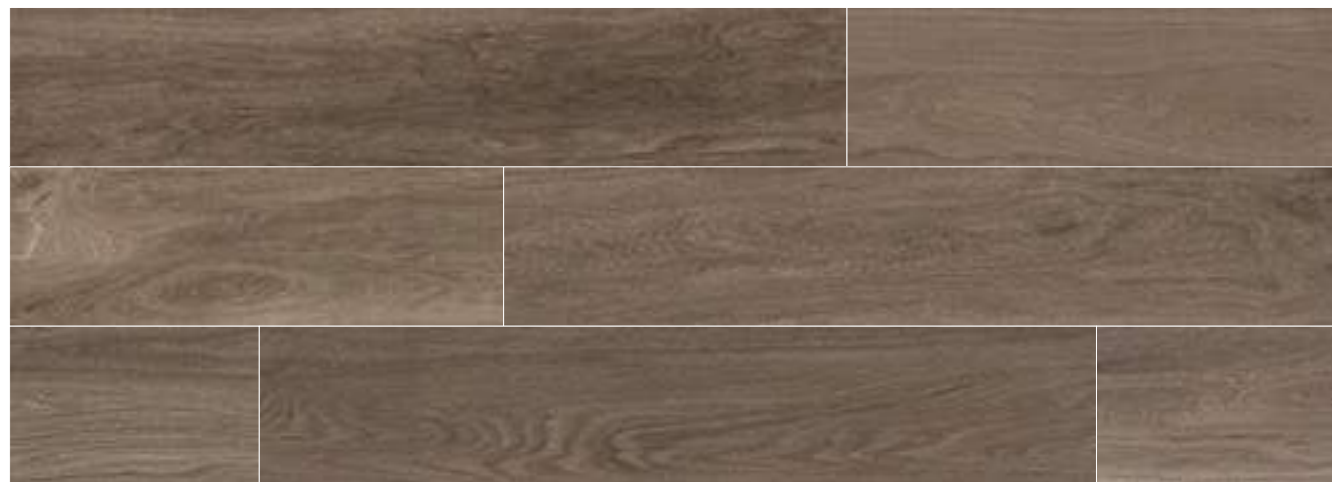

WHITE

NATURAL

EBONY

OAK

KENIA

23x120 9"x48"

PORCELAIN · PORCELÁNICO

9 designs/diseños

B6 Kenia White 23x120

C2

B34 Kenia White Grip 23x120

C3

B6 Kenia Natural 23x120

C2

B34 Kenia Natural Grip 23x120

C3

B6 Kenia Ebony 23x120

C2

B34 Kenia Ebony Grip 23x120

C3

B6 Kenia Oak 23x120

C2

SPECIAL PIECES. AVAILABLE IN ALL COLORS.
PIEZAS ESPECIALES. DISPONIBLE EN TODOS LOS COLORES.

Skirting.
Rodapié.
P31 7,5x60

Stair step.
Peldaño.
P129 33x120 C2

KENIA
23 X 120

FLOOR
Kenia White 23x120