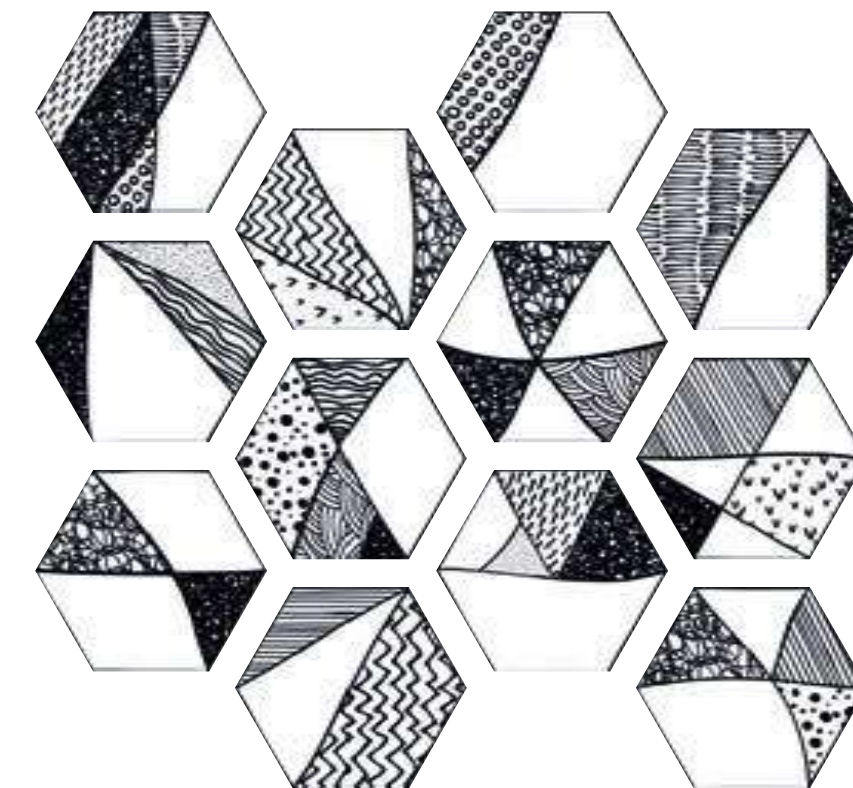

B68 Comic Matt 23,2x26,7