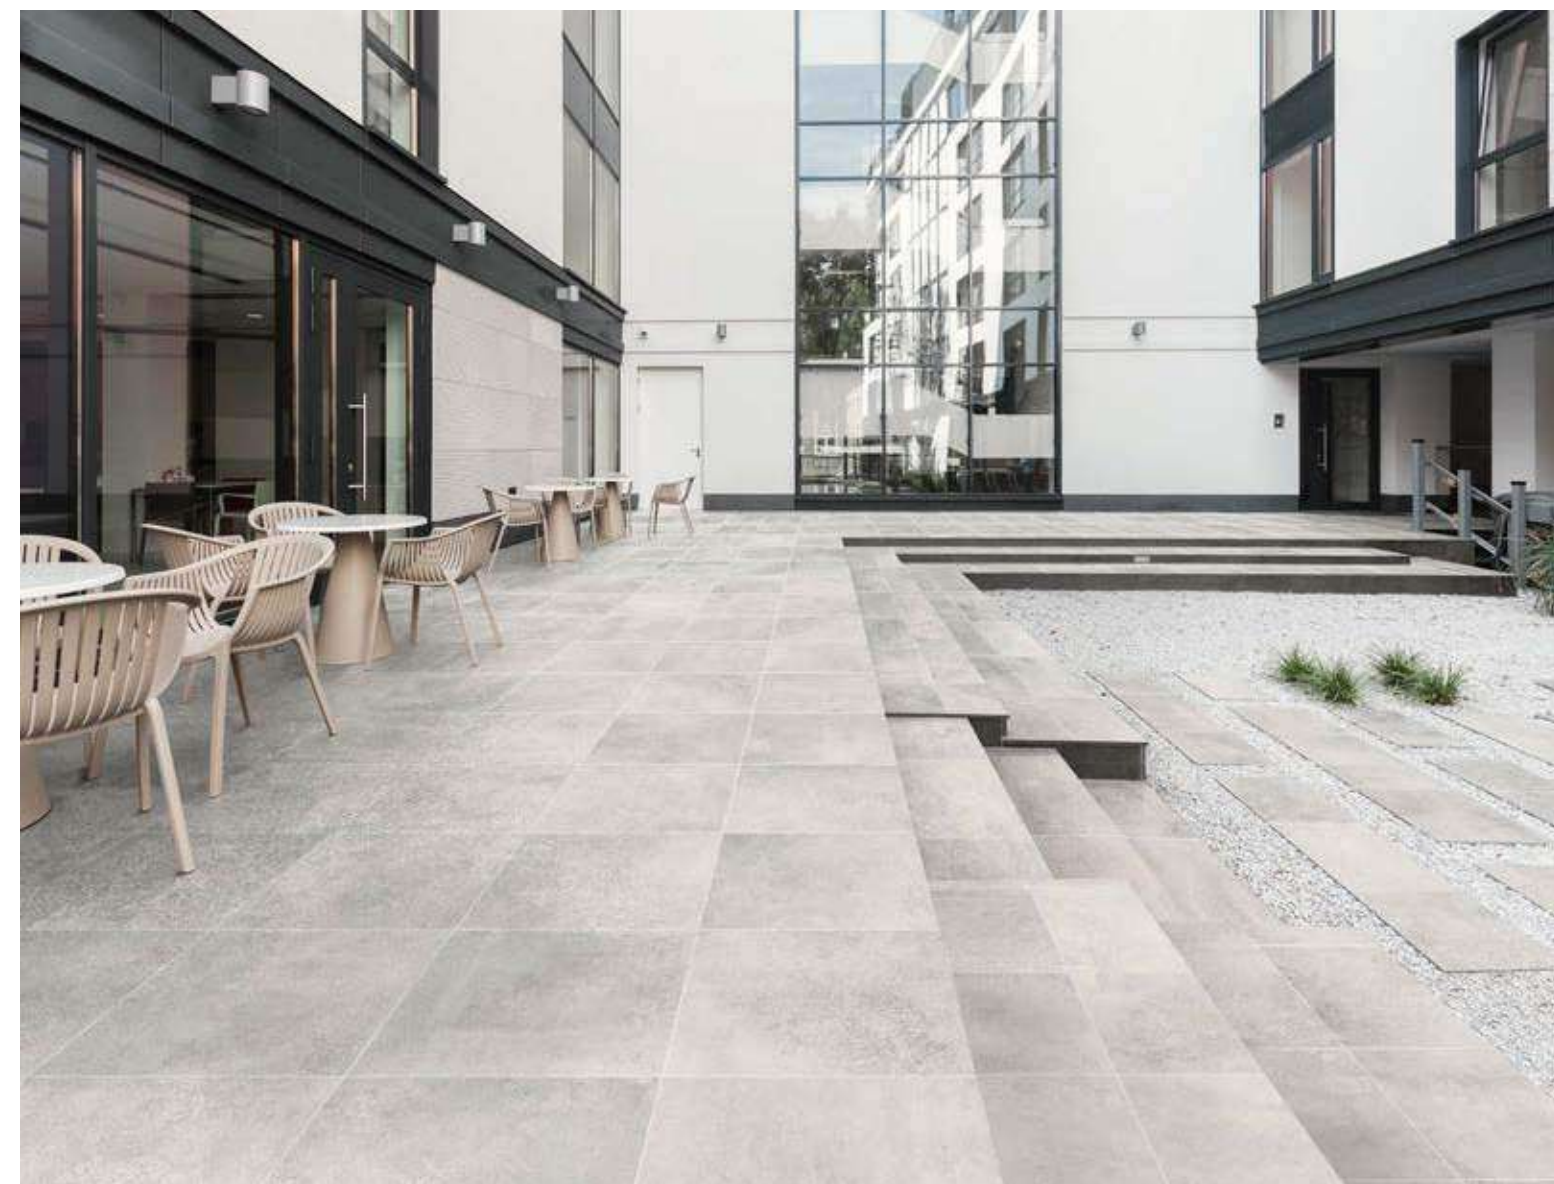

Skirting romo.
Rodapié romo.
P23 8x75

ONE
90 X 90

FLOOR
One Pearl Grip 90x90 Rect.