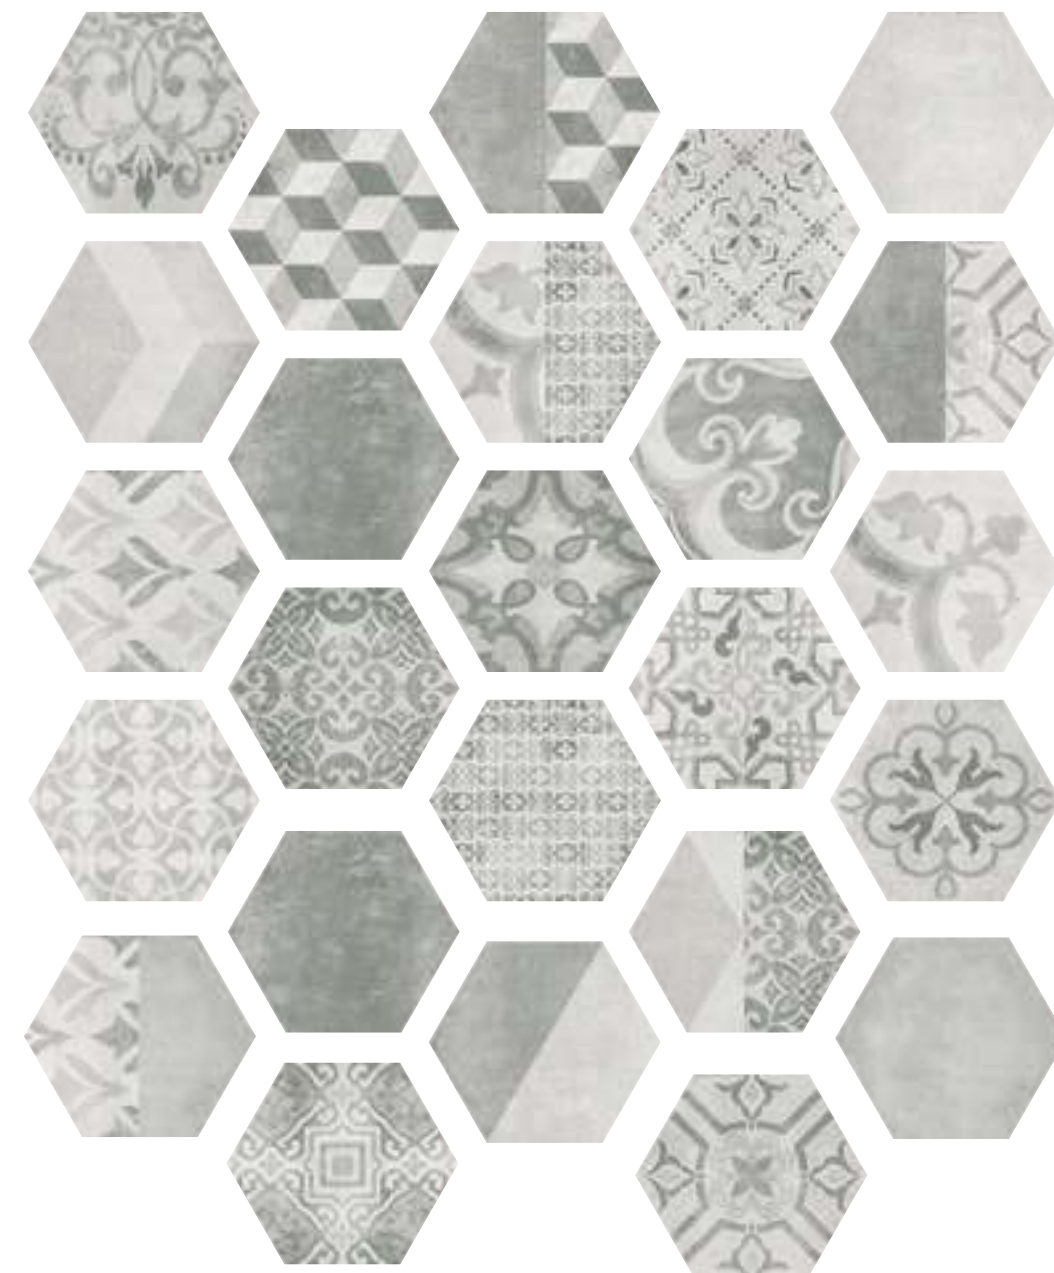

B68 Marrakech Matt 23,2x26,7

**NUUK**  
23 X 27

**FLOOR**  
Nuuk Matt 23,2x26,7

**NUUK**

23X27 9"x10"

PORCELAIN · PORCELÁNICO

25 designs/diseños

B68 Nuuk Matt 23,2x26,7