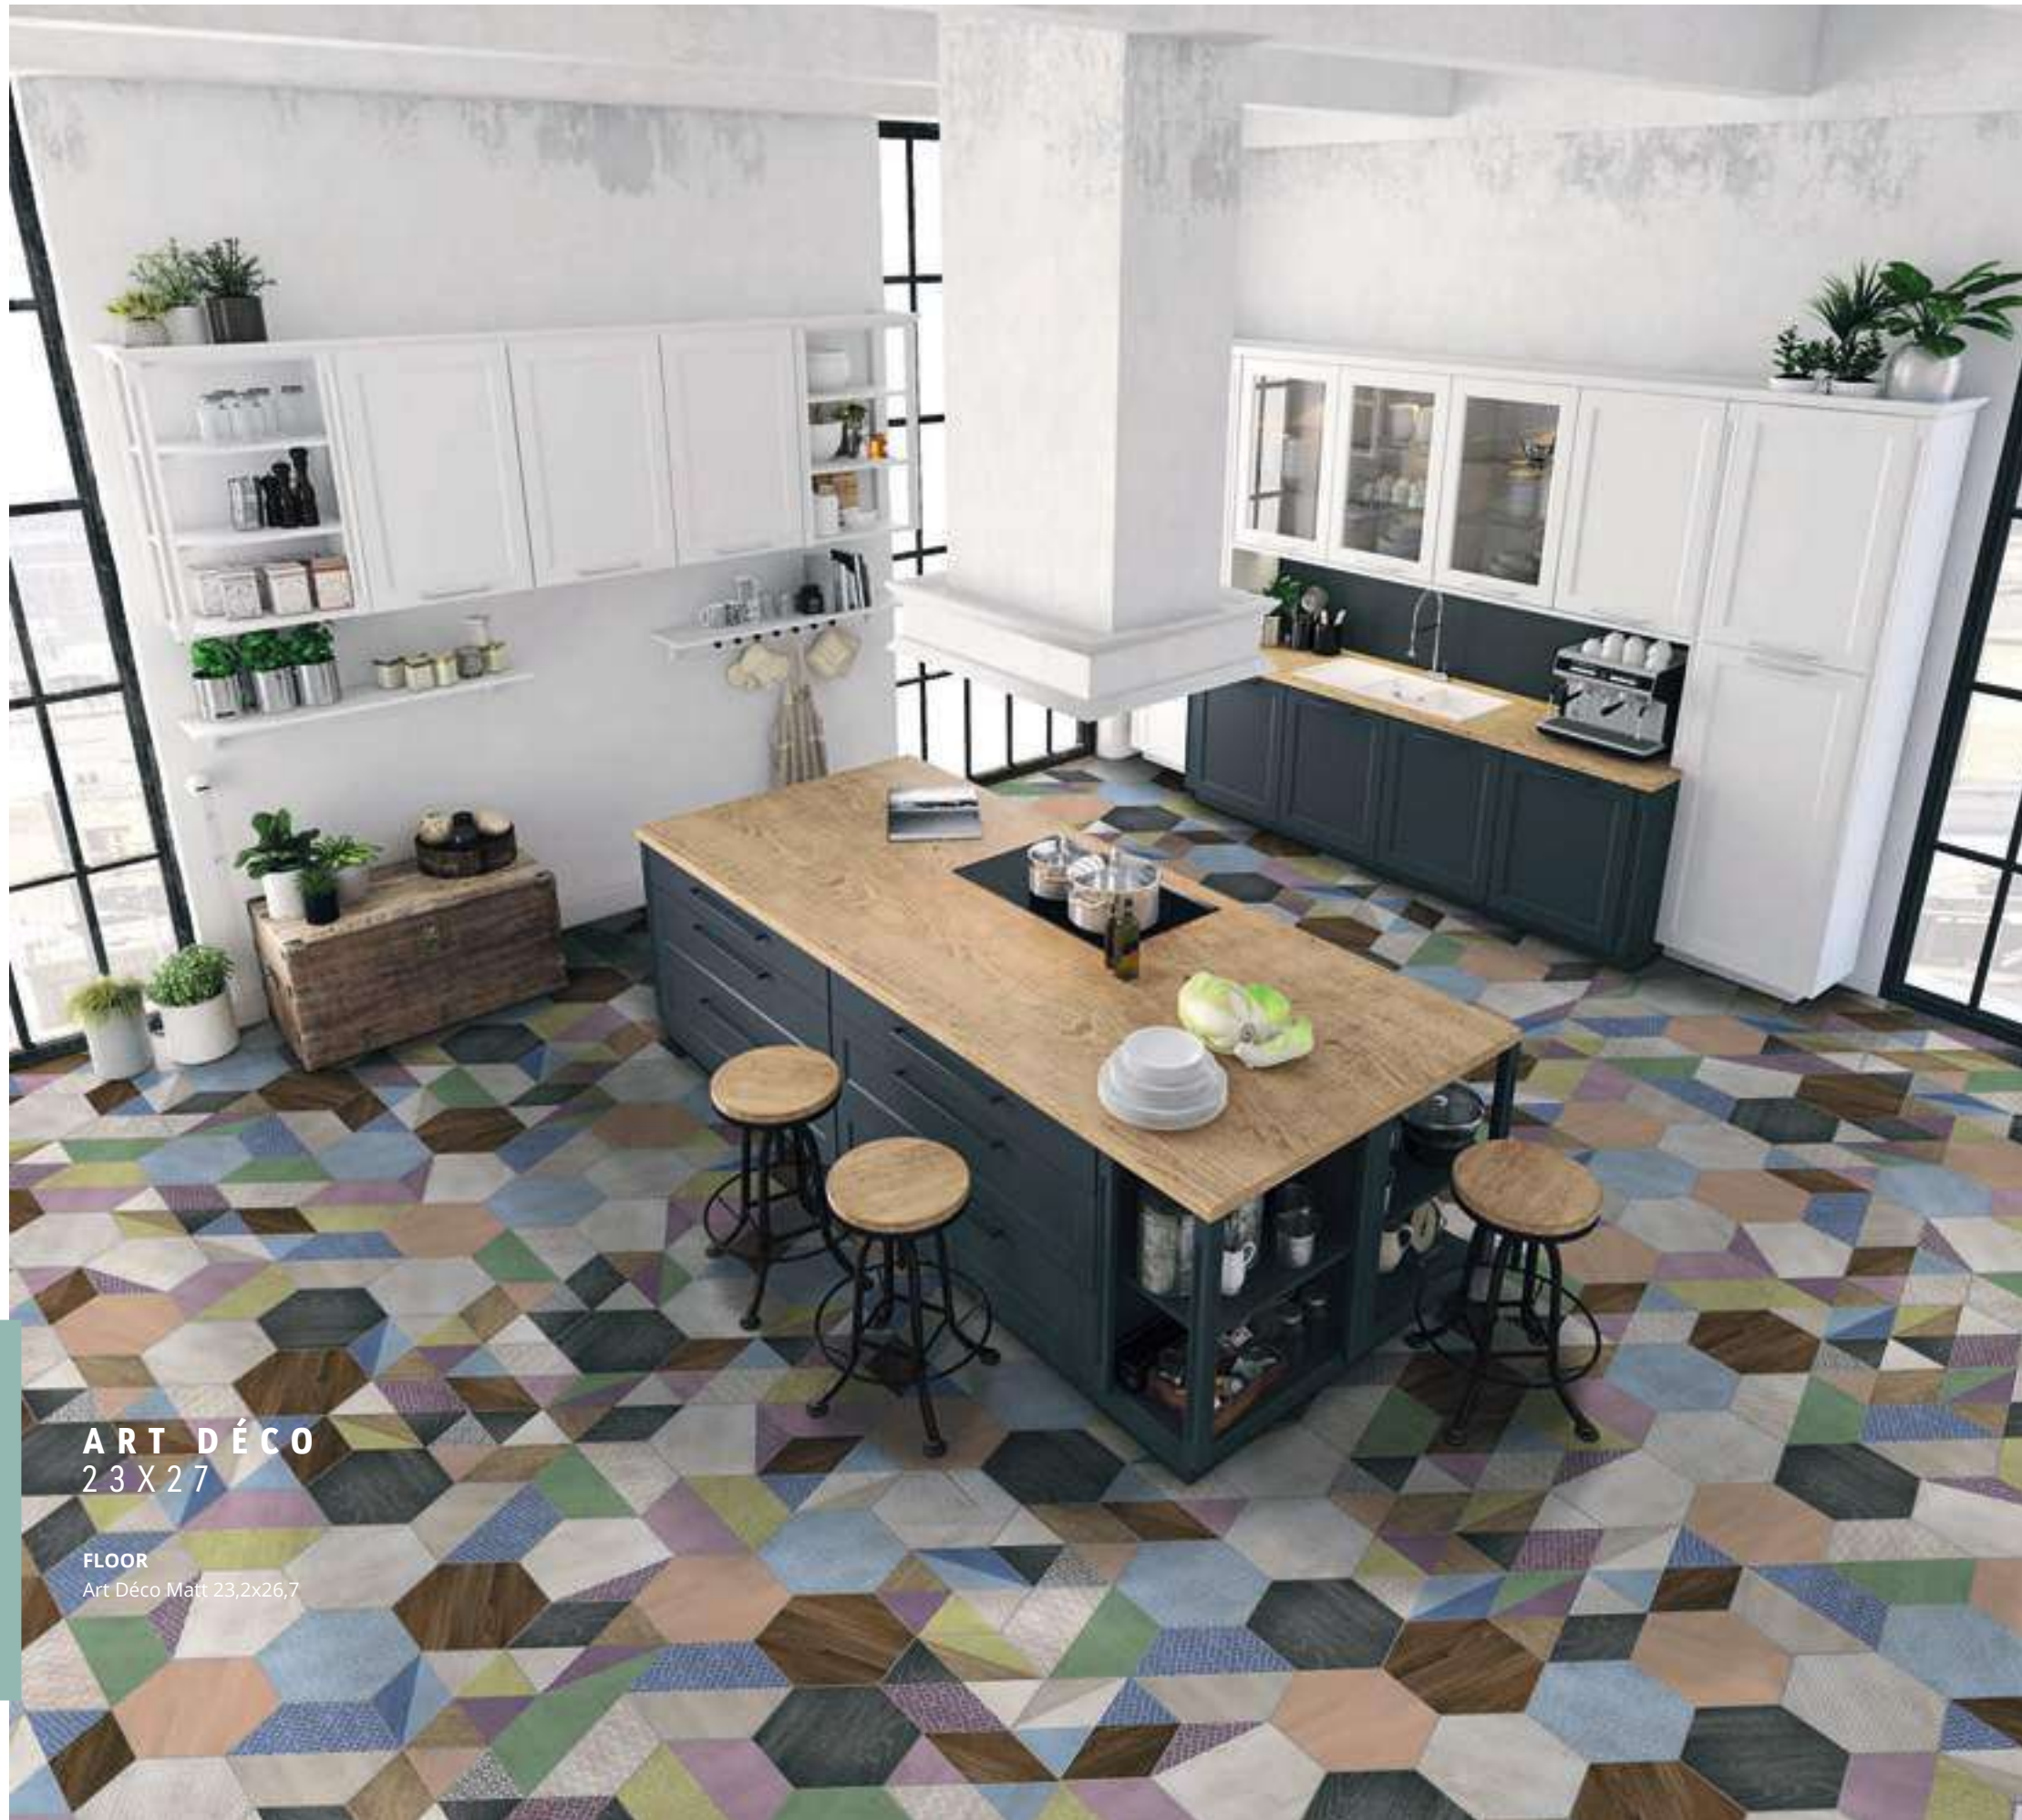

**ÁFRICA**  
23 X 27

FLOOR  
África Matt 23,2x26,7

**ÁFRICA**

23X27 9"x10"

PORCELAIN · PORCELÁNICO

12 designs/diseños

B68 África Matt 23,2x26,7

**ART DÉCO**  
23 X 27