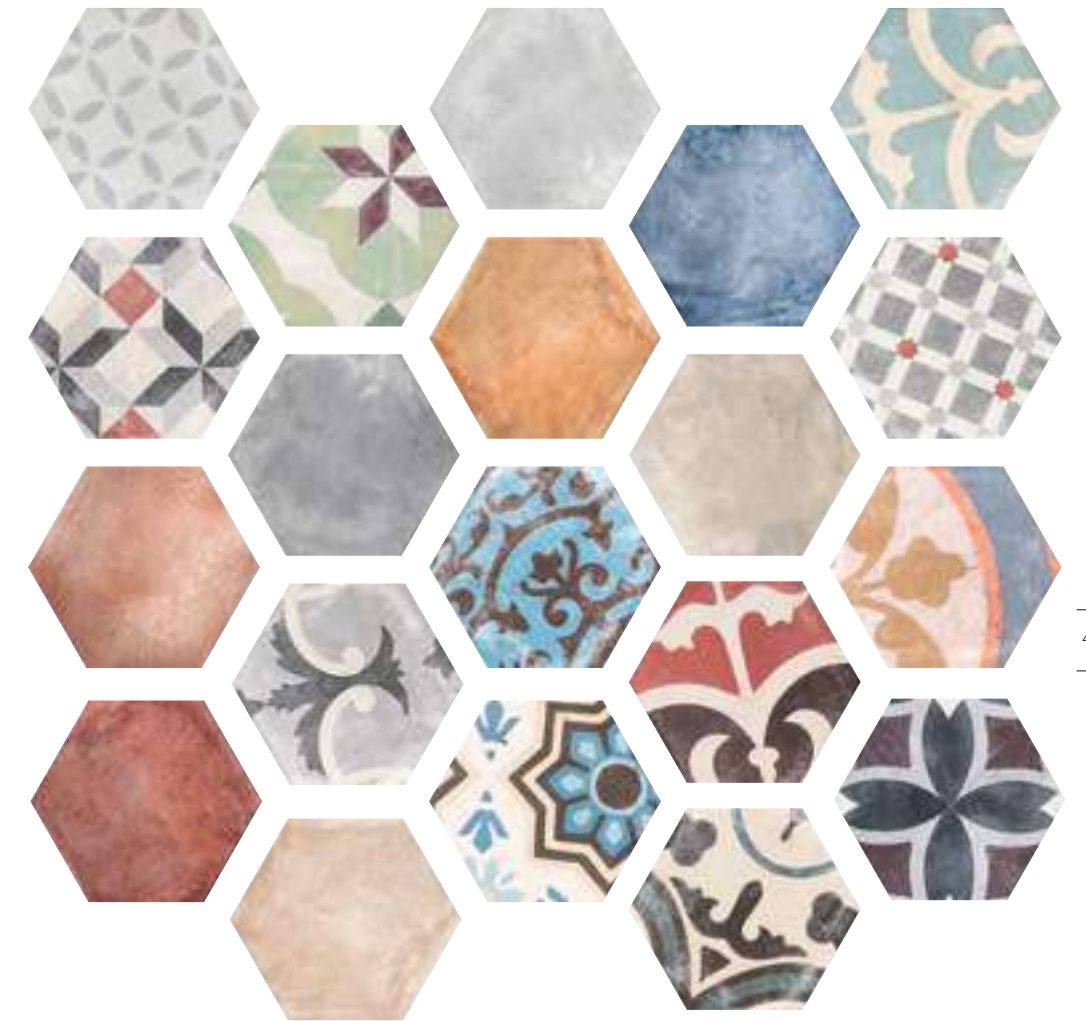

6 designs/diseños

B68 Joy Matt 23,2X26,7

**MARRAKECH**  
23 X 27

FLOOR  
Marrakech Matt 23,2x26,7

**MARRAKECH**

23X27 9"x10"

PORCELAIN · PORCELÁNICO

20 designs/diseños