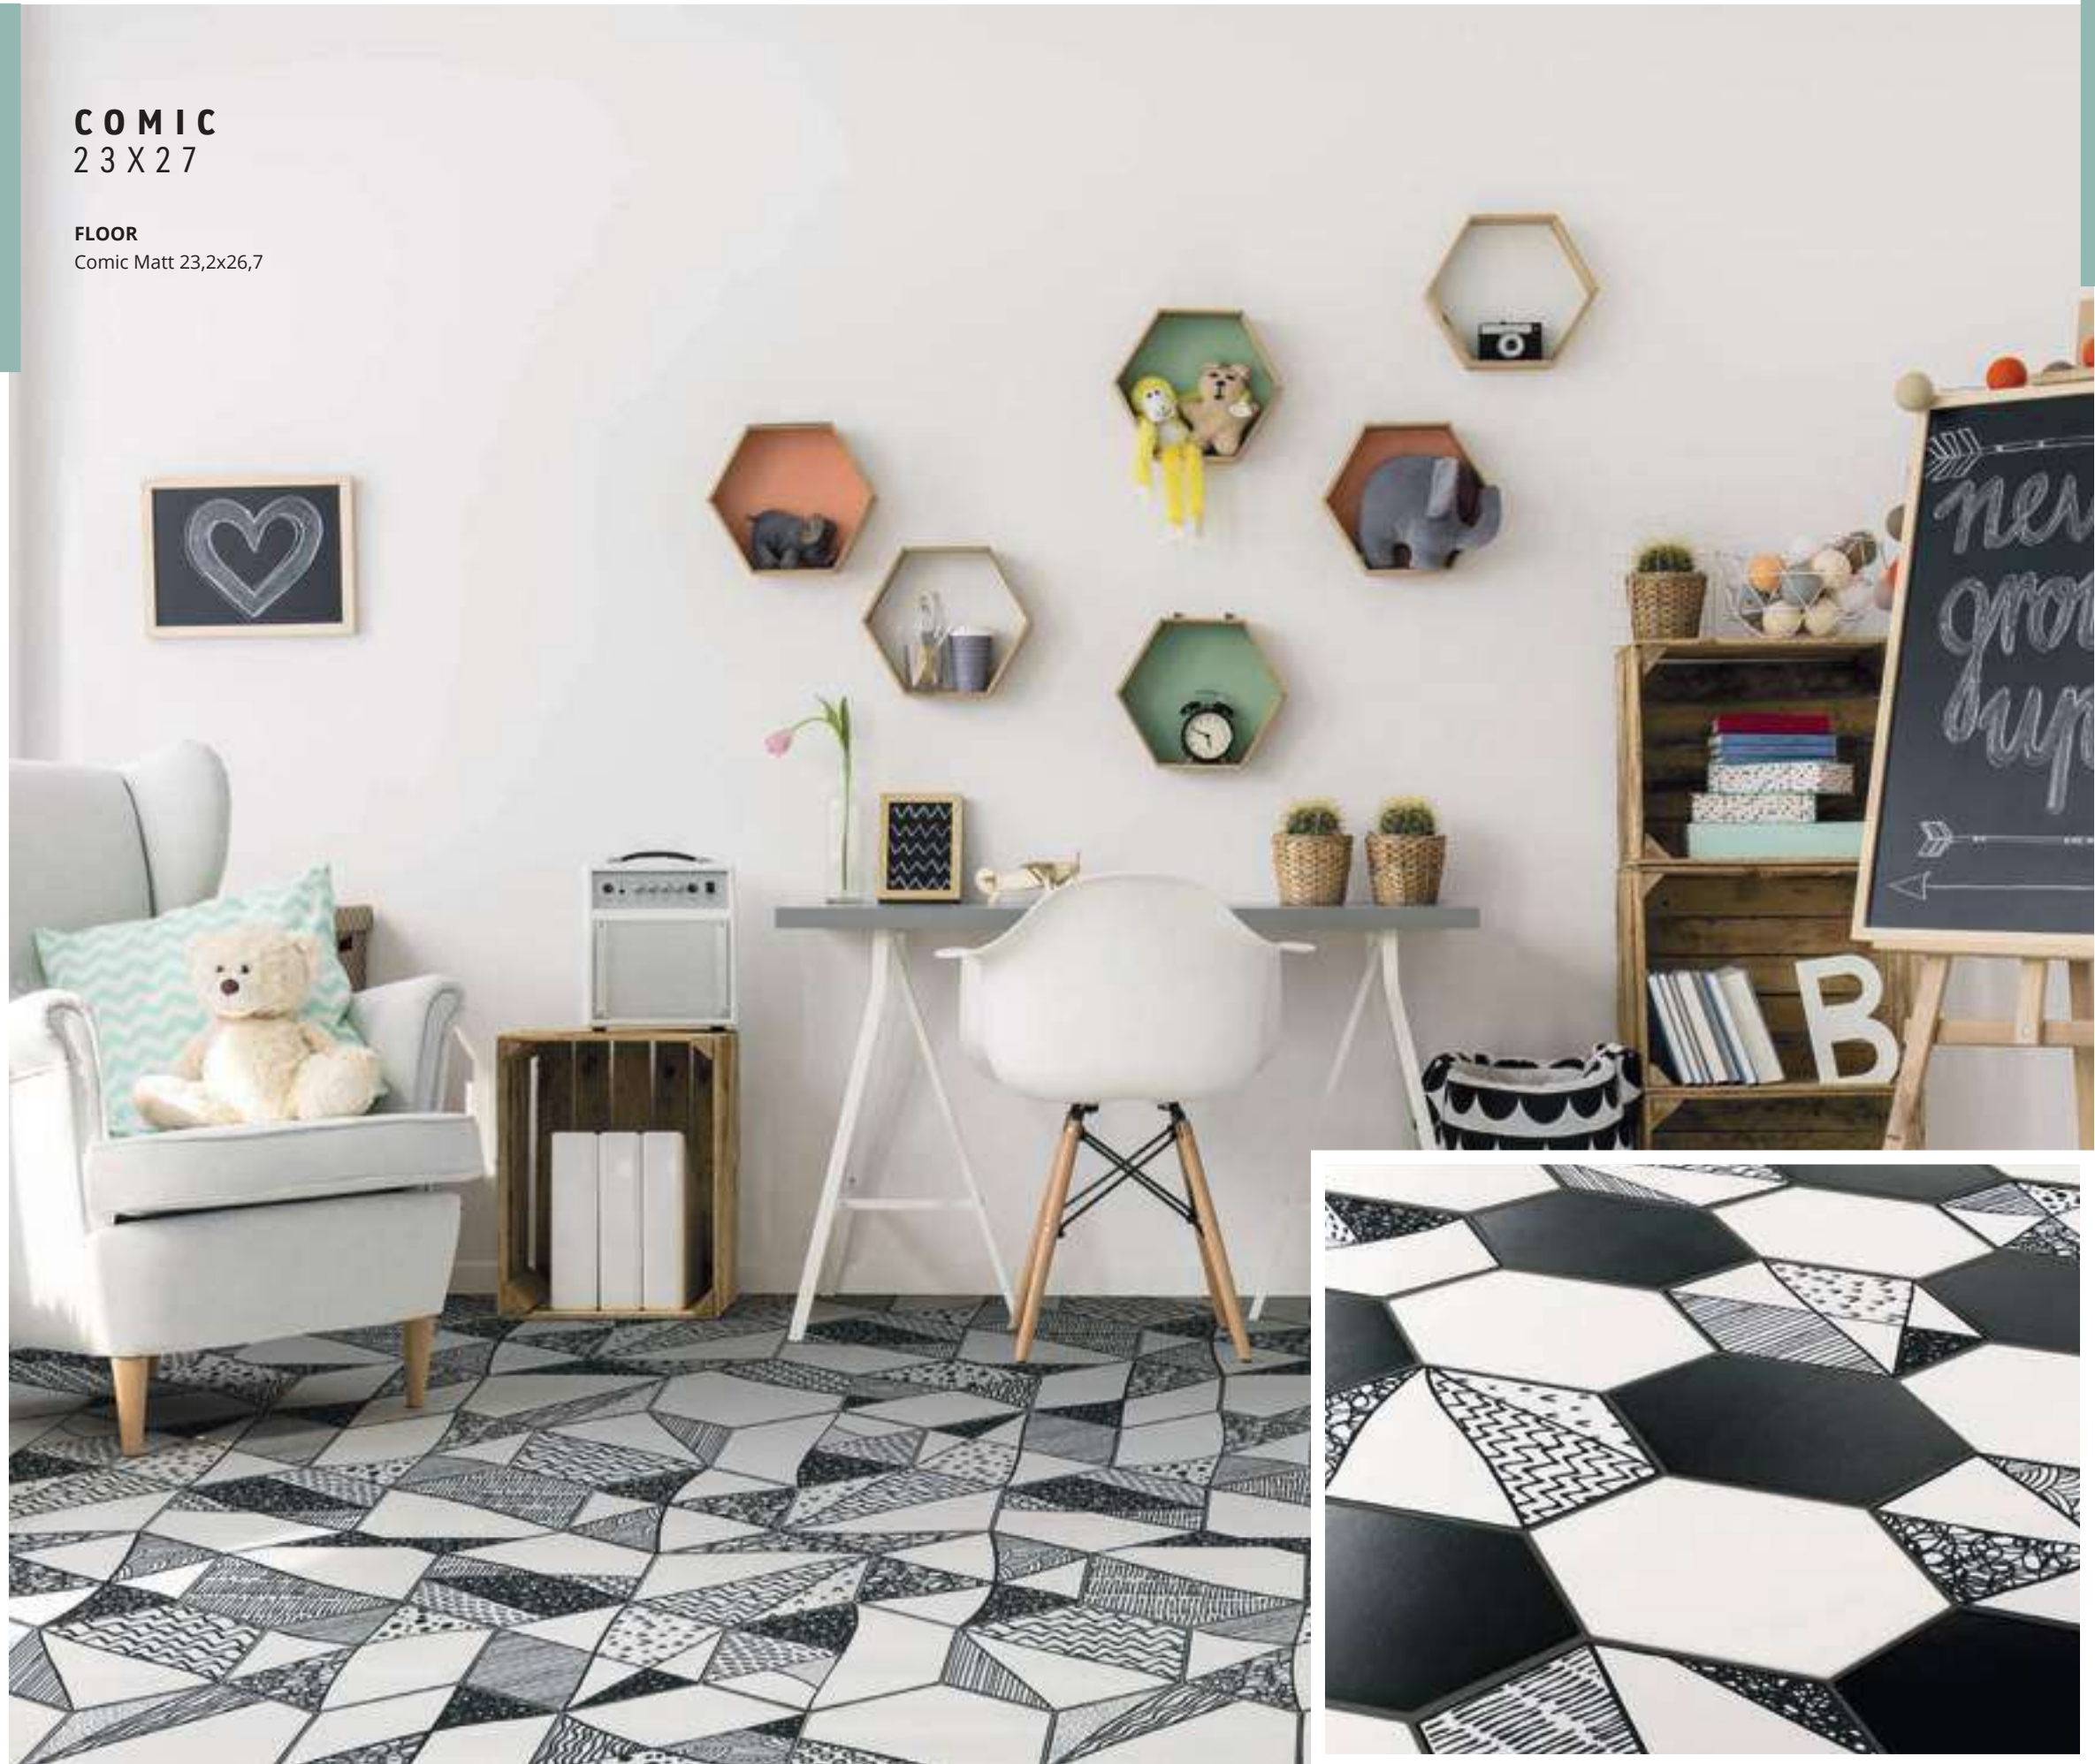

COMIC
23 X 27

FLOOR
Comic Matt 23,2x26,7

COMIC

23X27 9"x10"

PORCELAIN · PORCELÁNICO

12 designs/diseños