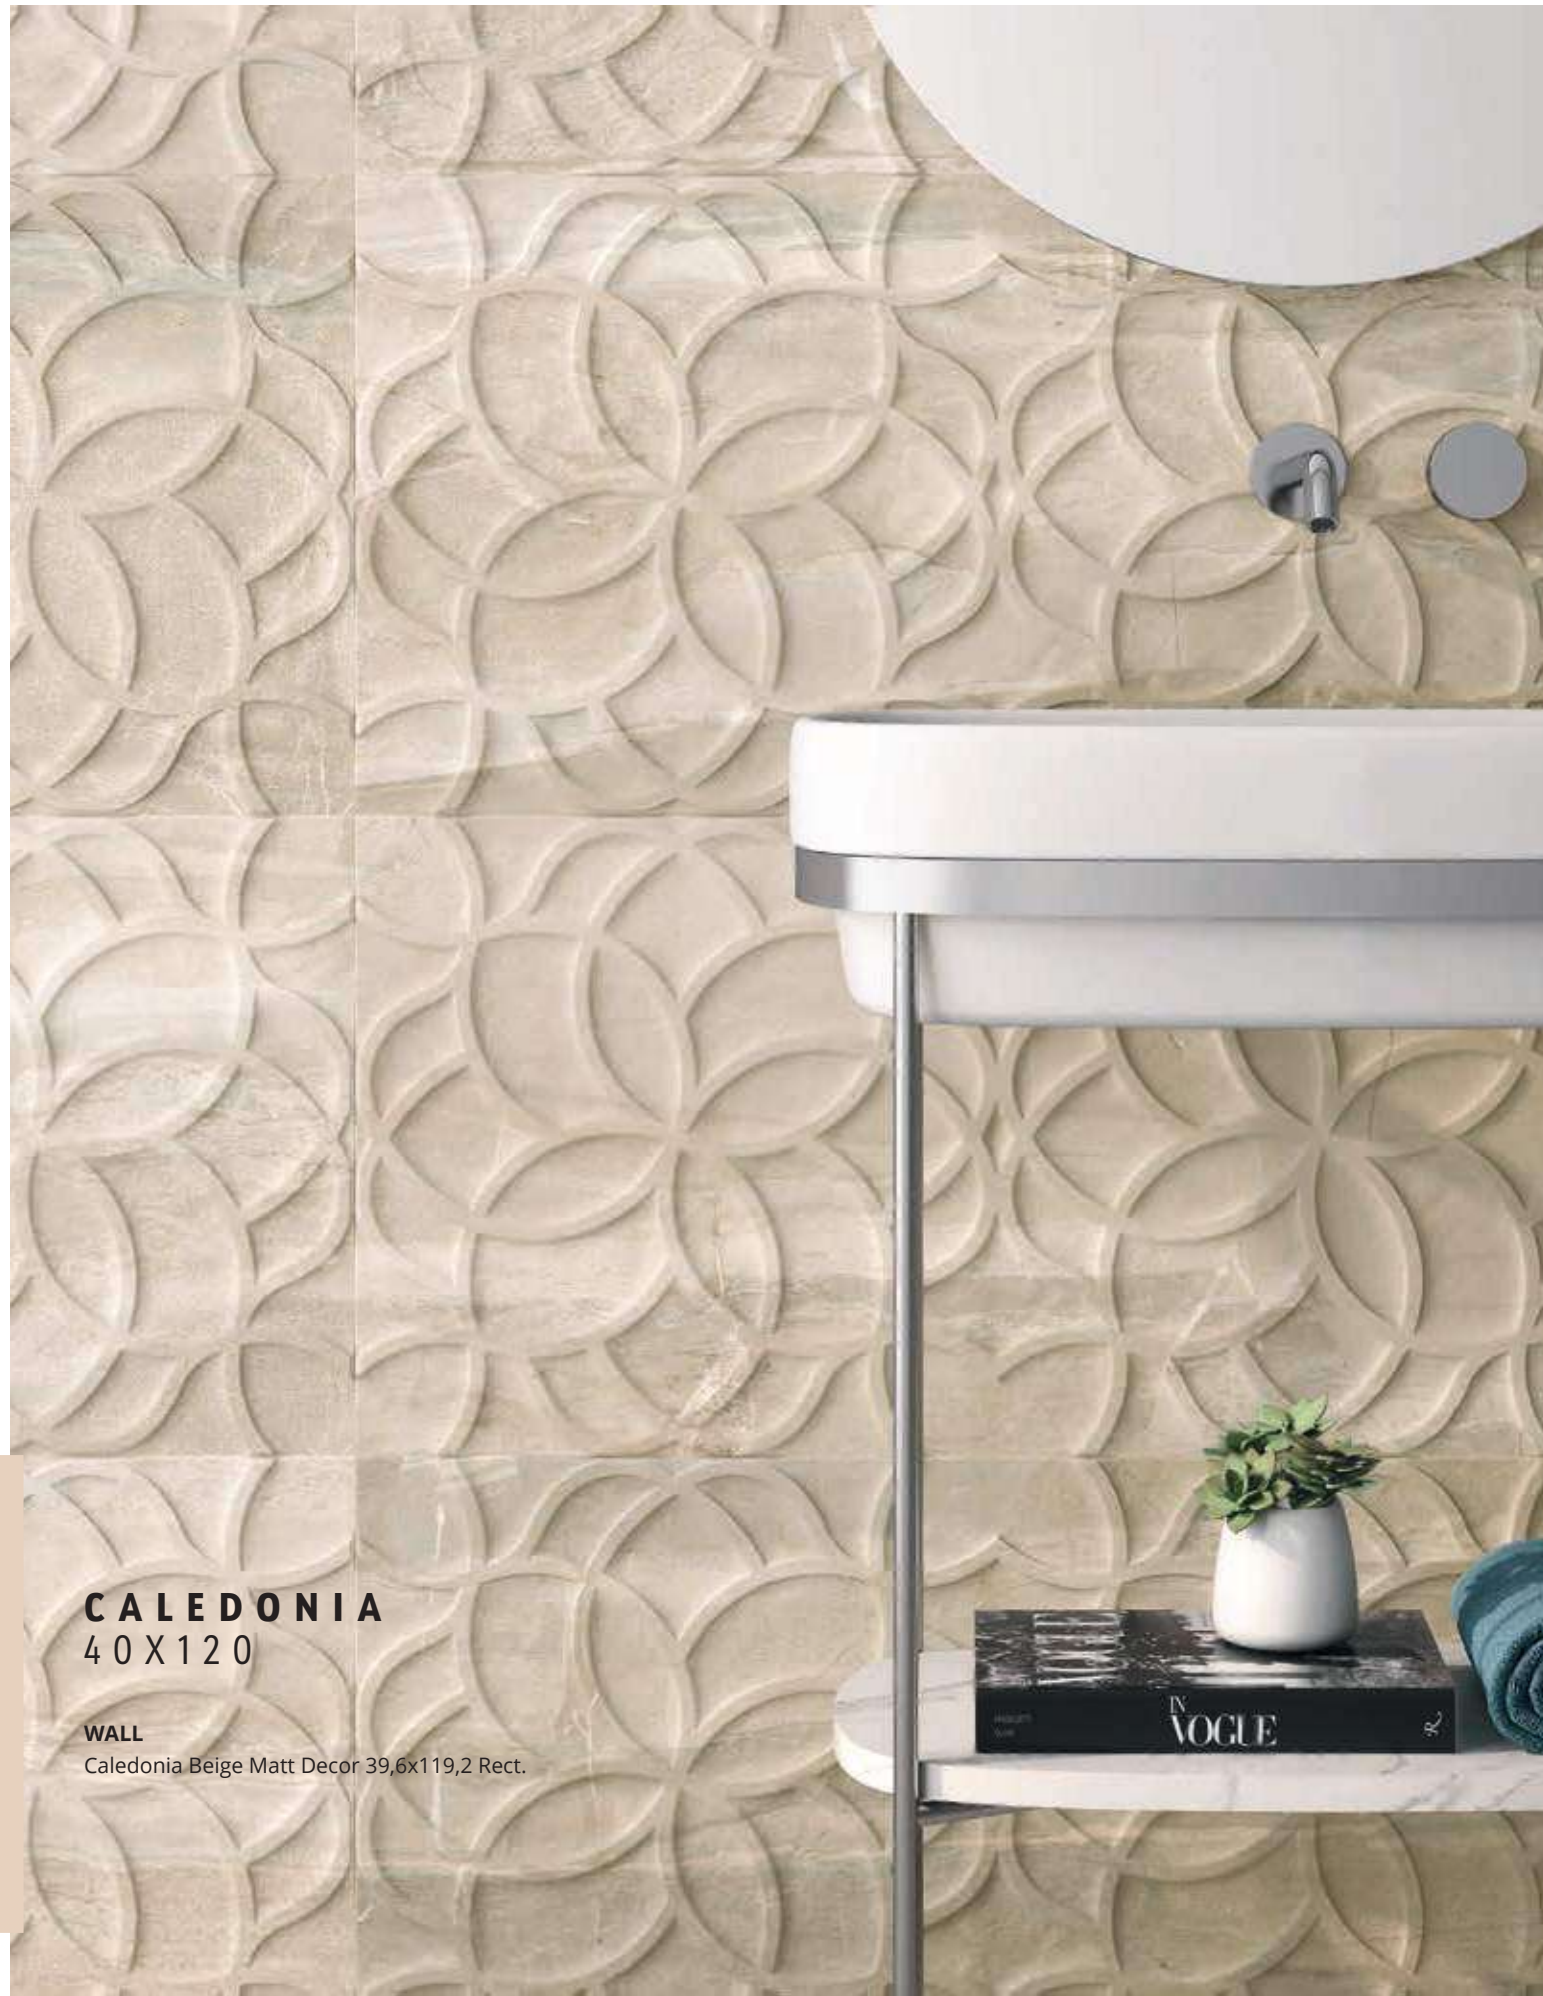

**CALEDONIA**  
40 X 120

**WALL**

Caledonia Grey Matt 39,6x119,2 Rect.  
Caledonia Grey Matt Decor 39,6x119,2 Rect.

**FLOOR**

Caledonia Grey Matt 59,5x59,5 Rect.

**CALEDONIA**  
40 X 120

WALL  
Caledonia Beige Matt Decor 39,6x119,2 Rect.