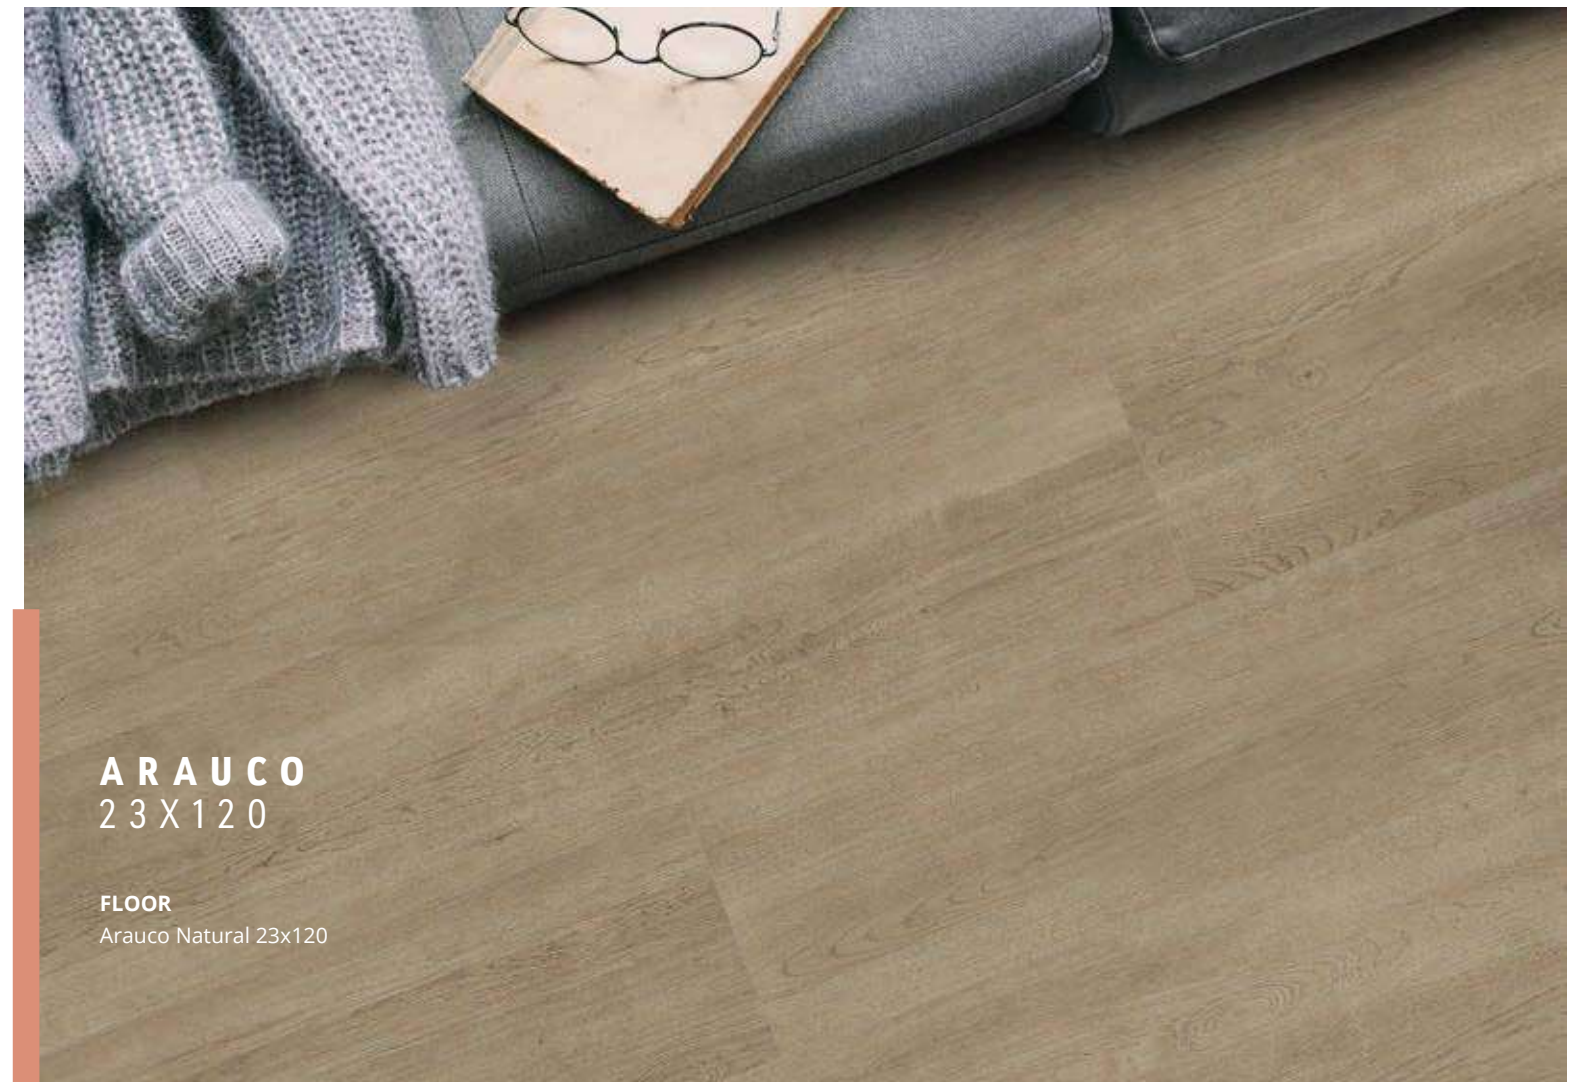

ARAUCO

23x120 9"x48"

PORCELAIN · PORCELÁNICO

12 designs/diseños

SPECIAL PIECES. AVAILABLE IN ALL COLORS
PIEZAS ESPECIALES. DISPONIBLE EN TODOS LOS COLORES.

Skirting.
Rodapié
P31 7,5x60

Stair step.
Peldaño
P129 33x120 C2