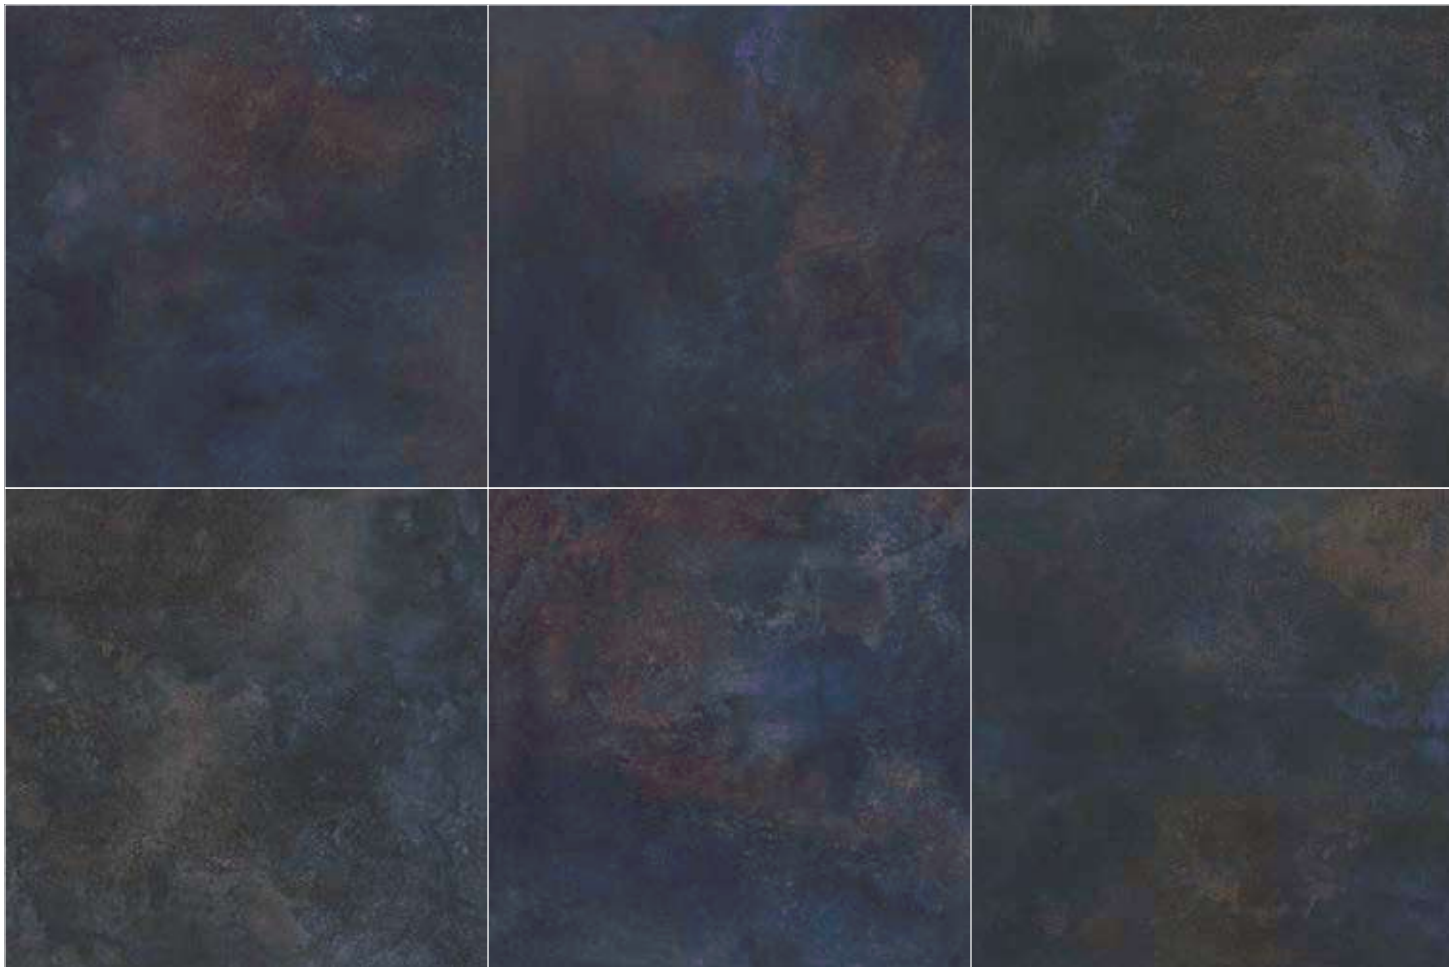

PEARL

GRAPHITE

OXIDE

DIESEL

75x75 30"x30" 60x60 24"x24"

PORCELAIN · PORCELÁNICO

21 designs/diseños 75x75
21 designs/diseños 60x60

SPECIAL PIECES.
AVAILABLE IN ALL COLORS
PIEZAS ESPECIALES.
DISPONIBLE EN TODOS LOS COLORES.

Skirting romo.
Rodapié romo.
P23 8x75
P31 8x59,5