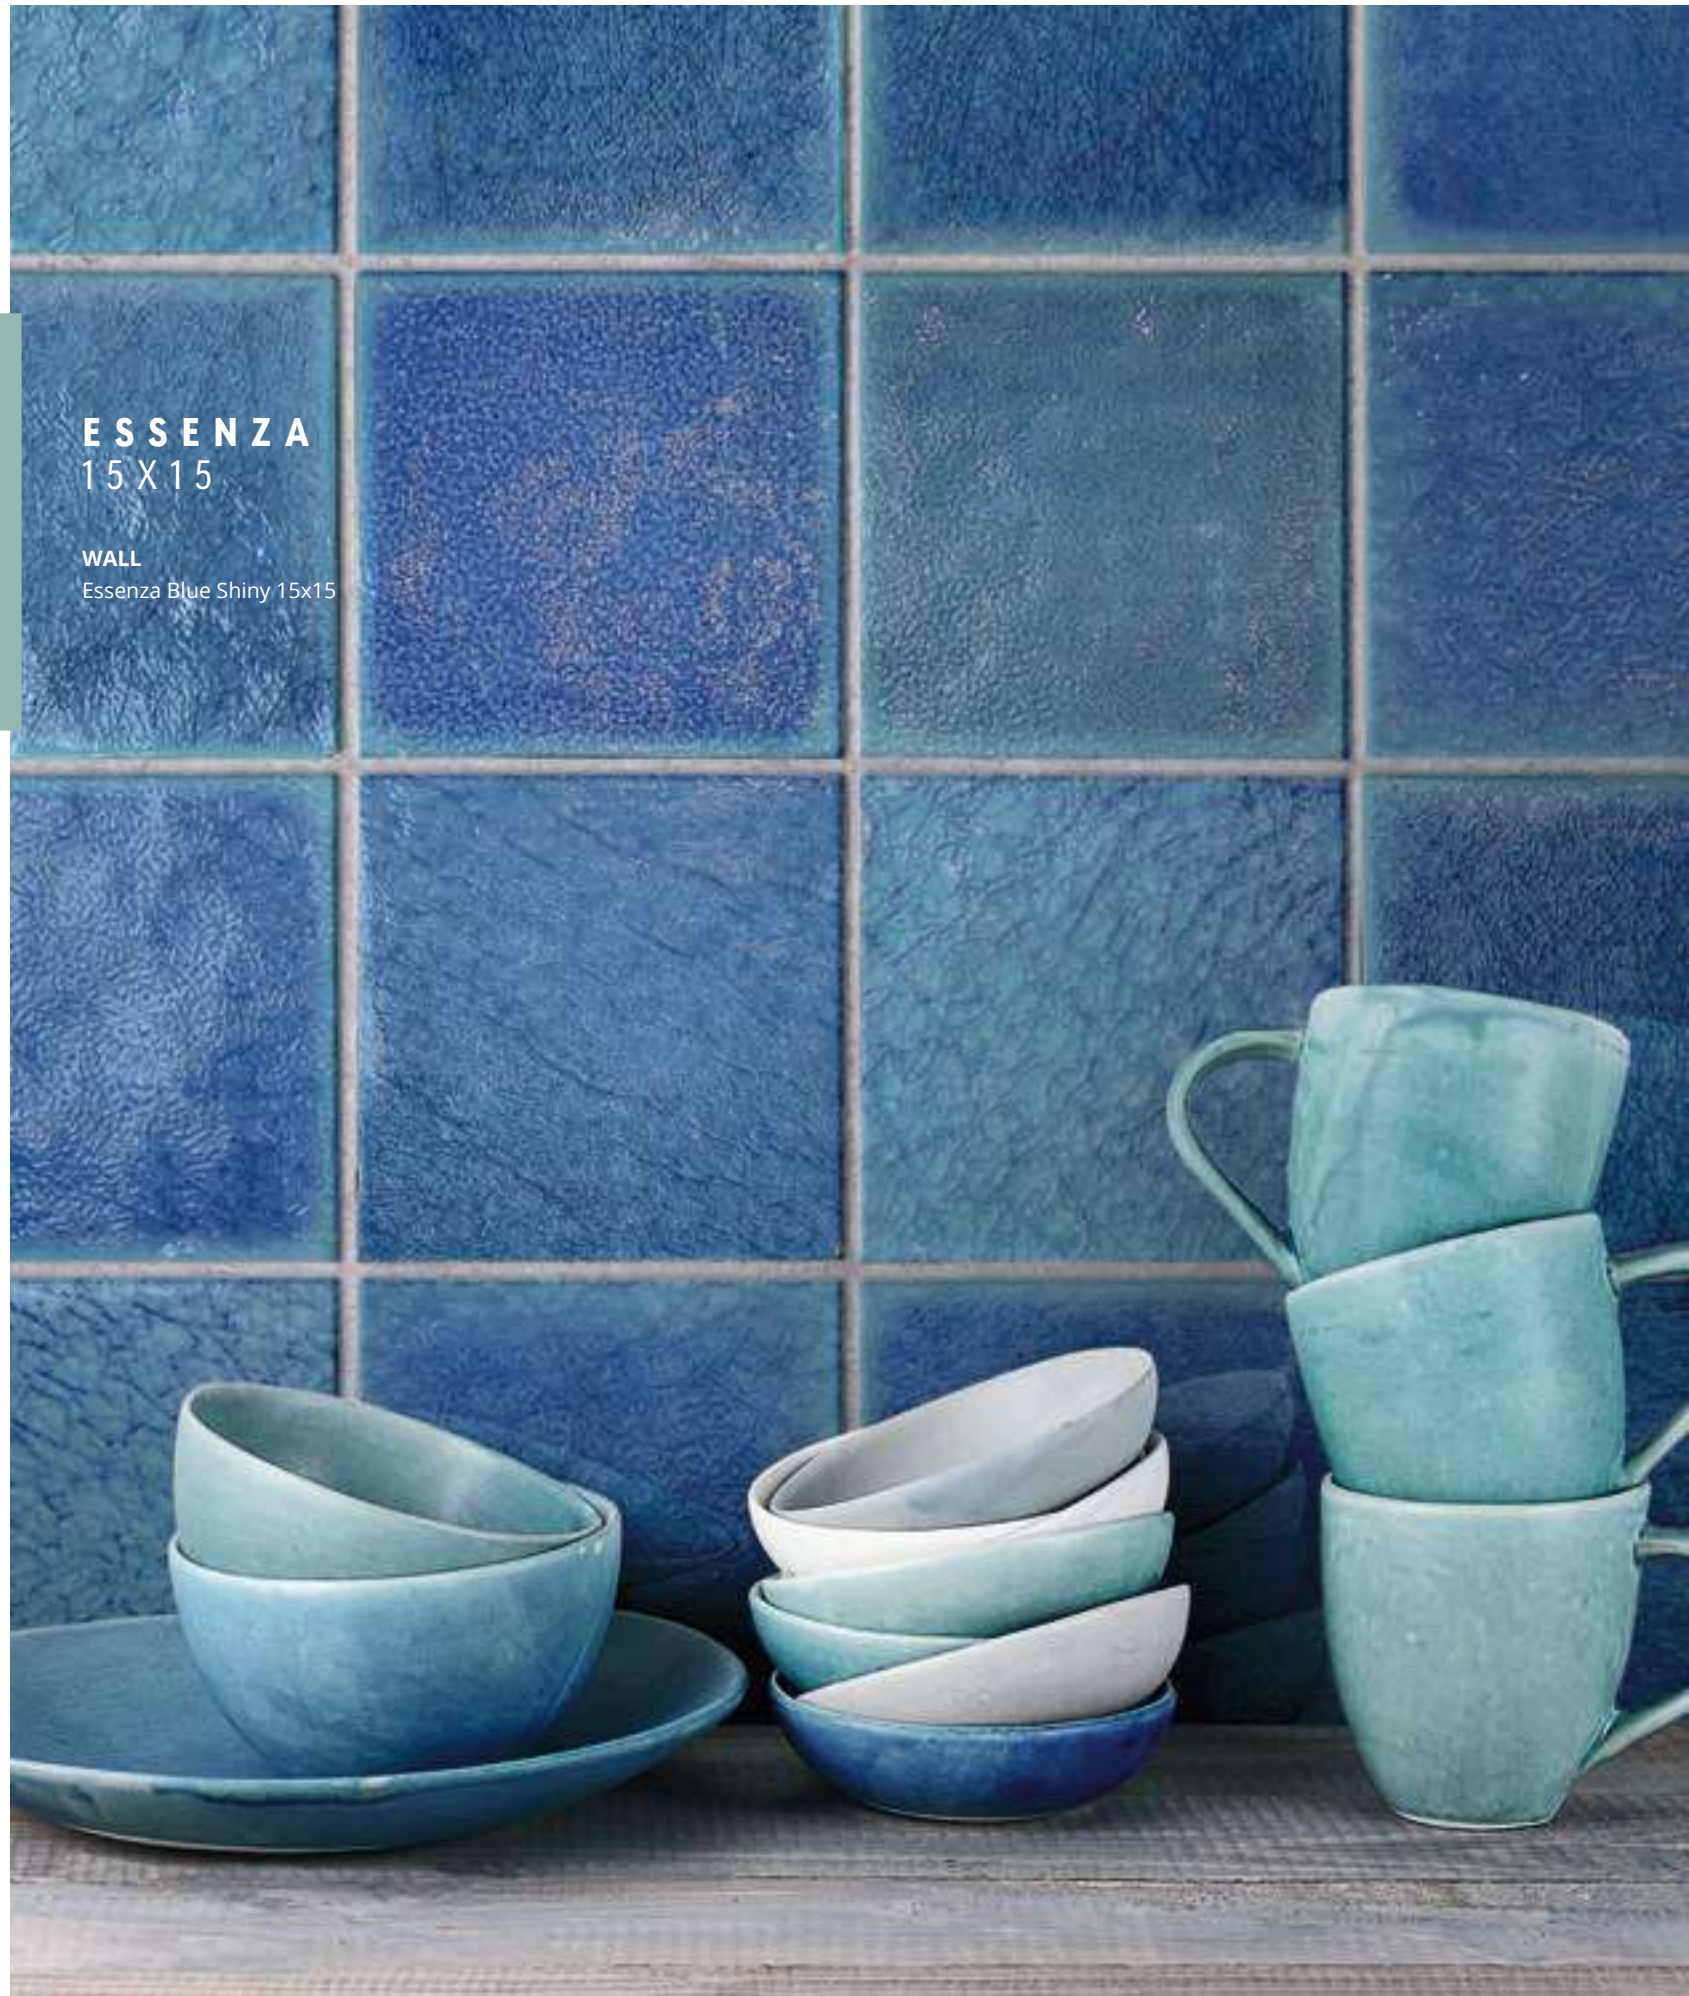

**B23** Chess Matt Decor 20x20

Positioning option / Opción de colocación: White + Decor

Positioning option / Opción de colocación: Black + Decor

Metallic effect/  
Efecto metálico

**ESSENZA**  
6 X 25

**WALL**  
Essenza Grey Shiny 6x25