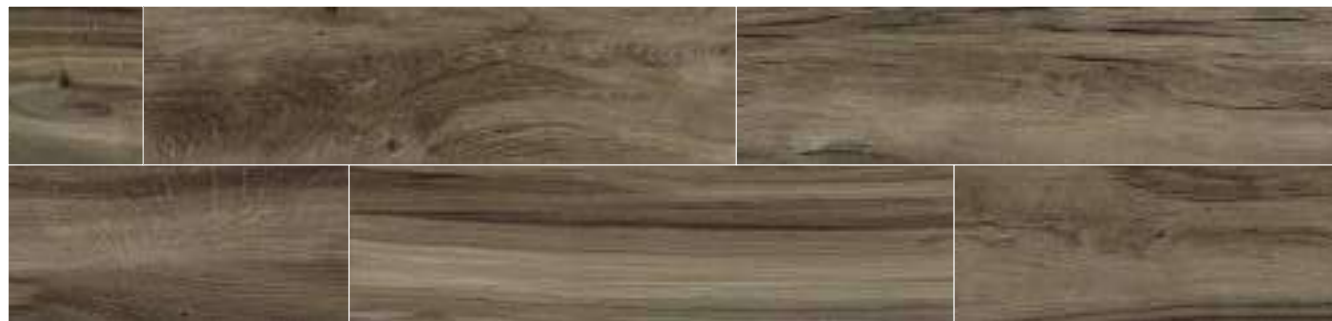

Skirting Romo.  
Rodapié romo.  
P106 7x90

**SONORA**  
22 X 84

**FLOOR**  
Sonora Oak 21,8x84

BEIGE

NATURAL

OAK

EBONY

GREY