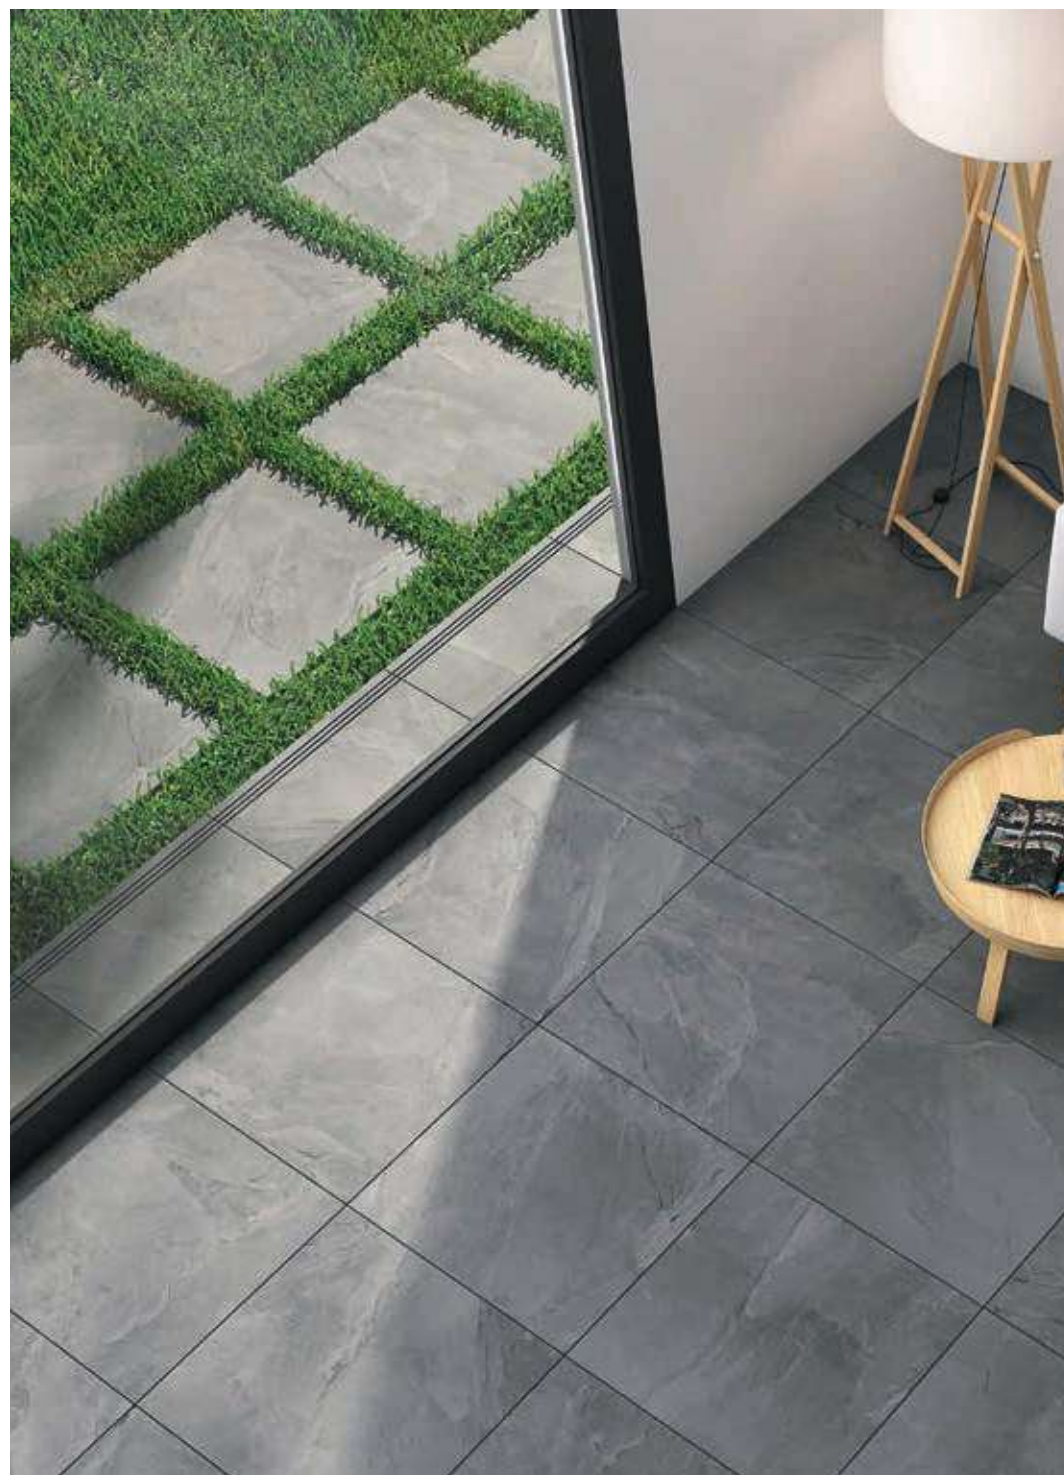

STONELIFE
60 X 60

FLOOR

Stonelife GreySlate 60x60 Rect.
Stonelife GreySlate Grip 60x60 2 cm

STONELIFE
60 X 120

WALL&FLOOR
Stonelife GreySlate 59,5x119,2 Rect.