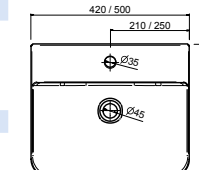

Lavabo de posar TENTO 500 porcelana blanca
sin sifón ni desagüe
500 x 420 x 130 mm
24552 | 162 €