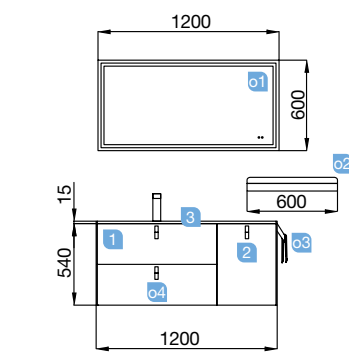

UNiQ 1200/D blanco mate

DOS CAJONES Y UNA PUERTA

UNiQ 1200/D blanco mate

DOS CAJONES Y UNA PUERTA

COD.	DESCRIPCIÓN	€
COMPOSICIÓN CON MUEBLE DE 1200		
1	24626 Mueble suspendido UNiQ 1200 blanco mate derecho 1 puerta y 2 cajones con freno 1194 x 540 x 450 mm	467
2	24725 Tirador UNiQ cromo Juego de 3 unidades para Mueble	19
3	24545 Lavabo UNiQ 1205 coqueta a la derecha Mineralsolid mate sin sifón ni desagüe clicker. 1205 x 15 x 460 mm	406
PRECIO TOTAL DEL CONJUNTO		892
OPCIONALES		
COD.	DESCRIPCIÓN	€
o1	87855 Espejo CHICAGO II 1200 horizontal vertical con luz led, sensor y antivaho (30 W). IP44. 1200 x 600 mm	475
o2	82335 Repisa barandilla 600 solid surface 600 x 88 x 120 mm	149
o3	23024 Toallero sencillo JAZZ anodizado brillo fondo 35, 40, 45 y 50. 235 x 125 x 68 mm	35
o4	13663 Sifón con desagüe clicker latón cromado	61

Un mueble único tiene que tener un interior al mismo nivel, te fascinará la sensación de calidad de carbón-tx.