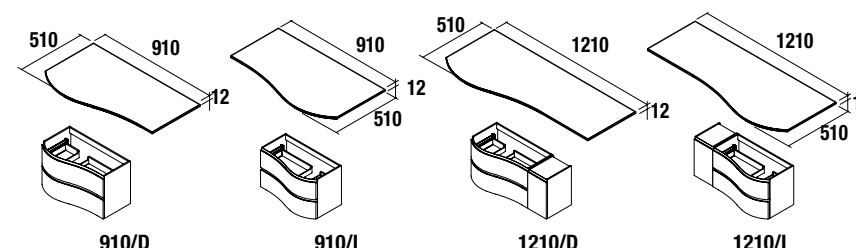

ENCIMERA MAM

Encimera MAM en solid surface.