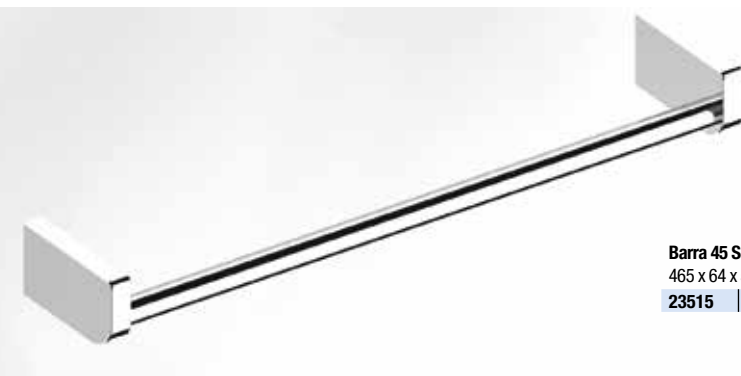

Barra 45 S ALPHA
465 x 64 x 54 mm
23515 | 38 €