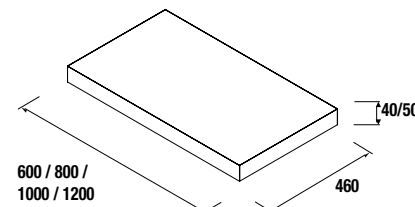

ENCIMERAS DE ESPESORES 40 Y 50 MM

Encimeras de espesores 50 mm para acabados blanco brillo, gris brillo y carbón; y de 40 mm para acabado roble africa; en medidas de 600 a 1200 sin mecanizado. Acabados melaminicos y laminados de alta presión (HPL).

Stock		Blanco Brillo / 50mm		Gris Brillo / 50mm		Carbón / 50mm		Roble Africa / 40mm		
		cod.	€	cod.	€	cod.	€	cod.	€	
		600	22992	161	22993	161	22994	161	23016	157
800	22995	203	22996	203	22997	203	23017	198		
1000	22998	256	22999	256	23000	256	23018	245		
1200	23001	298	23002	298	23003	298	23019	288		

NOTA: más encimeras disponibles en capítulo 4 a medida.

ENCIMERAS DE ESPESOR 12 MM

Encimeras de solid surface de espesor 12 mm. en medidas especiales con o sin mecanizado. Una poza o dos pozas.