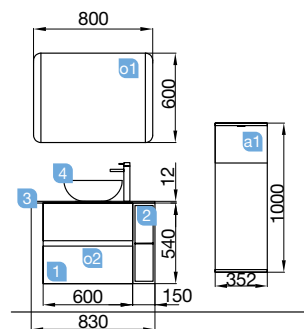

FUSSION LINE 830 sbiancato

MUEBLE 600+COQUETA TERMINAL 150

COD.	DESCRIPCIÓN	€
COMPOSICIÓN DE 830		
1	23313 Mueble suspendido FUSSION LINE 600 sbiancato 2 cajones con uñero y freno. 598 x 540 x 450 mm	234
2	23459 Coqueta terminal ALLIANCE 150 sbiancato 150 x 540 x 450 mm	132
3	24465 Encimera solid blanco hasta 1000 para lavabo de posar con toallero 1000 x 12 x 460 mm	277
4	26536 Lavabo de posar BOL solid surface sin sifón ni desagüe clicker. Ø 390 x 140 mm	205
PRECIO TOTAL DEL CONJUNTO		848
OPCIONALES		
COD.	DESCRIPCIÓN	€
o1	23405 Espejo CANDEM 800 horizontal vertical con luz led (9,6 W) IP 44 800 x 600 mm	321
o2	16994 Sifón válvula abierta con desagüe latón cromado	61

AUXILIARES		
COD.	DESCRIPCIÓN	€
a1	83445 Módulo tocador ALLIANCE sbiancato con puerta, cajón y espejo abatible 352 x 1000 x 360 mm	332