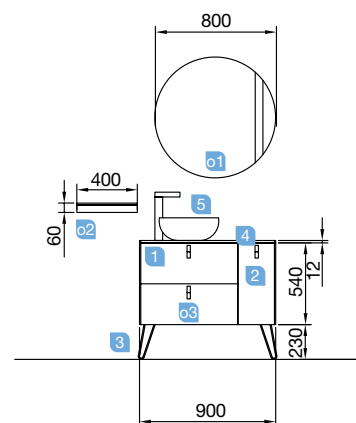

OPCIONALES		
COD.	DESCRIPCIÓN	€
o1	24547 Espejo ROUND 800 circular con banda arenada luz led (4,6W) IP 44 Ø 800 mm	278
o2	26126 Repisa toallero 400 solid surface 400 x 60 x 120 mm	61
o3	16994 Sifón válvula abierta con desagüe latón cromado	61