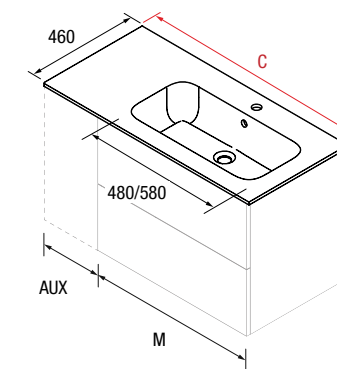

PARA AUX A LA IZQUIERDA

Medida del mueble (M)	C	cod.	€
600 (Poza 480)	605 - 855	24396	368
	605 - 1005	24397	399
	605 - 1405	24400	524
700 (Poza 580)	705 - 1405	25506	529
	805 - 1055	24398	426
800 (Poza 580)	805 - 1205	24399	465
	805 - 1605	24401	600

Descarga la hoja de pedido

NOTA: Encimeras especiales en longitud plazo de servicio 15 días laborables.