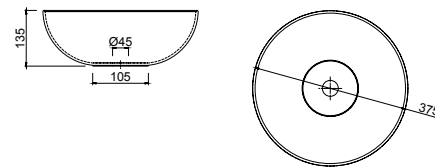

# 6 LAVABOS

**PORCELANA**

**DE POSAR**

**Lavabo de posar LOKUM** porcelana negra mate  
sin sifón ni desagüe clicker  
Ø 375 x 135 mm  
87734 | 205 €

**PORCELANA**

**DE POSAR**

**Lavabo de posar ULTRAFINO DESIR** porcelana blanca  
sin sifón ni desagüe  
Ø 380 x 140 mm  
21855 | 180 €