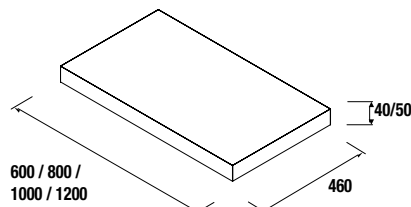

ENCIMERAS DE ESPESOR 16 MM

Encimeras de espesor 16mm. en medidas de 250 a 1200 sin mecanizado. Acabados melamínicos y laminados de alta presión (HPL).

Stock		Blanco Brillo		Gris Brillo		Taupe Brillo		Natural		Pino bahía		Sbiancato		Alsacia		
		cod.	€	cod.	€	cod.	€	cod.	€	cod.	€	cod.	€	cod.	€	
		250	23118	43	23119	43	26966	43	23121	43	23120	43	23461	43	23462	43
400	23122	60	23123	60	26967	60	23125	60	23124	60	23463	60	23464	60		
600	22960	69	22961	69	26968	69	22963	69	22962	69	23465	69	23466	69		
800	22964	96	22965	96	26969	96	22967	96	22966	96	23467	96	23468	96		
1000	22968	104	22969	104	26970	104	22971	104	22970	104	23469	104	23470	104		
1200	22972	129	22973	129	26971	129	22975	129	22974	129	23471	129	23472	129		

NOTA: más encimeras disponibles en capítulo 4 a medida.