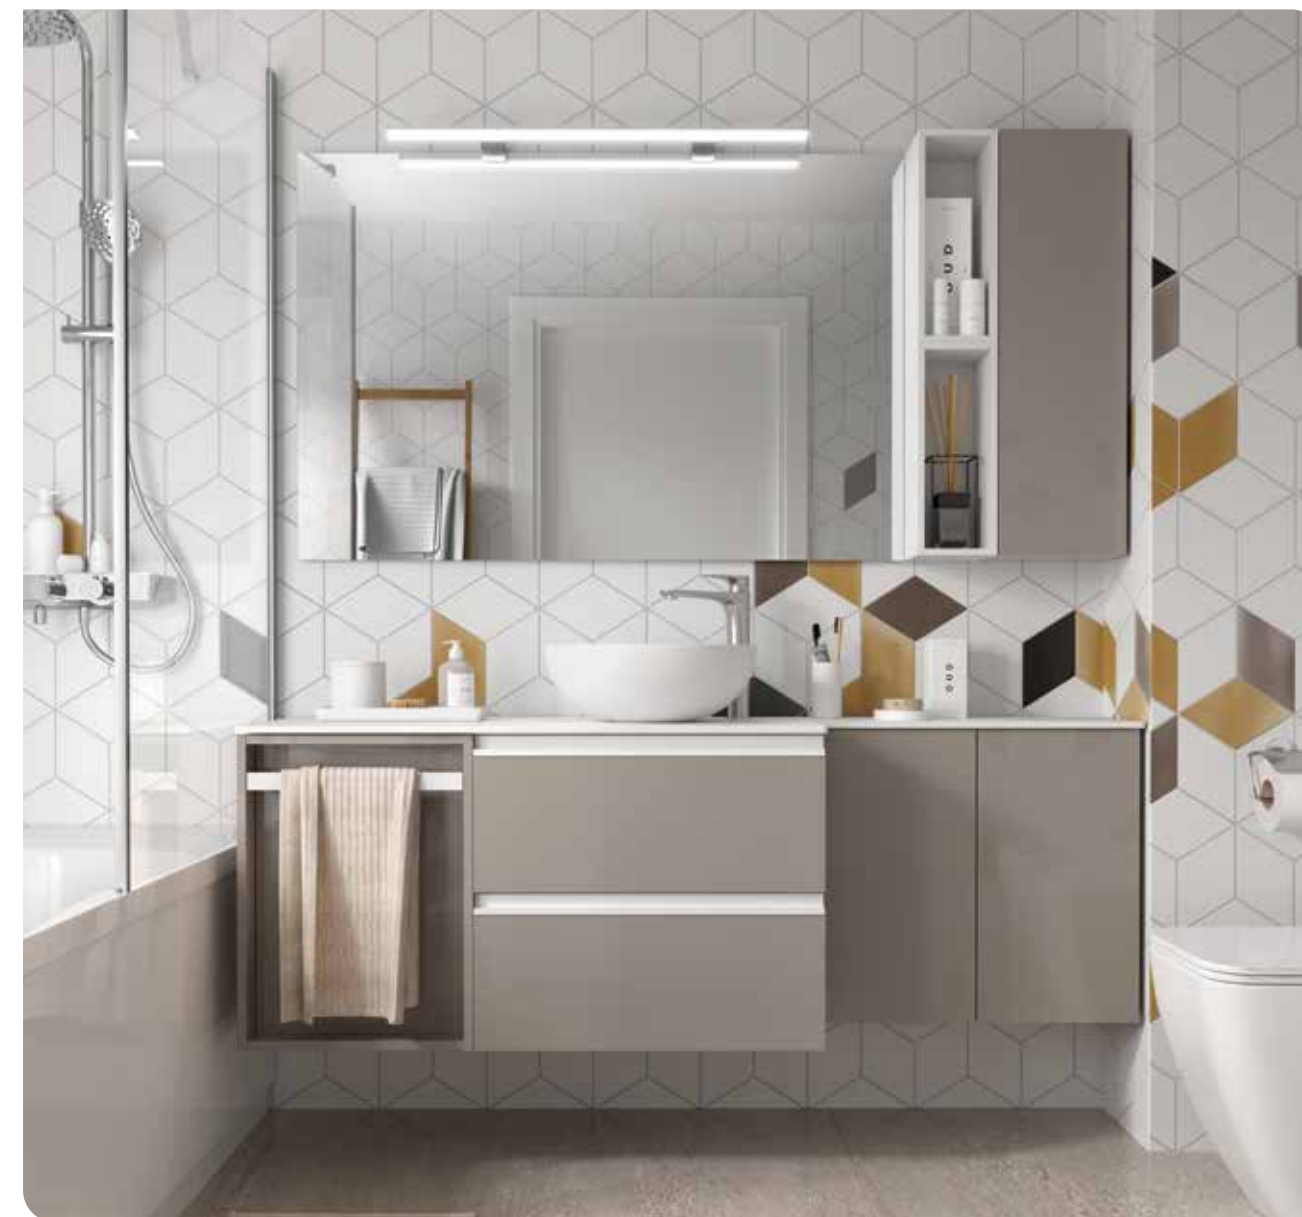

Las encimeras a medida nos permiten optimizar tu distribución y no perder zona de acceso a la ducha.