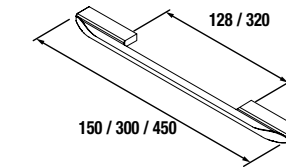

SERIE FUSSION
Personalización Tiradores

	Blanco mate		Negro mate		Cromo brillo		
	cod.	€	cod.	€	cod.	€	
Para Coqueta 250/400	150 (128)	26826	14	26823	14	26820	14
Para Mueble de 600 - Para Coqueta 400	300 (128)	26827	17	26824	17	26821	17
Para Mueble de 700/800/900/1000	450 (320)	26828	21	26825	21	26822	21

Atención: Los tiradores no se venden en Set. Se deberán pedir la cantidad de tiradores correspondiente al cod. de cajones / puertas.

Auxiliares Alliance

COQUETA SUSPENDIDA ALLIANCE 2 HUECOS

Coqueta suspendida de 2 huecos. Combinable con series: Fussion Line / Fussion Chrome / Spirit / Monterrey