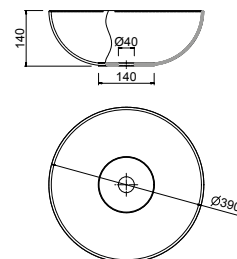

**Lavabo de posar ULTRAFINO SEDUCTION** porcelana blanca  
sin sifón ni desagüe  
Ø 390 x 150 mm  
21854 | 180 €

**Lavabo de posar TENTO 400** porcelana blanca  
sin sifón ni desagüe  
420 x 420 x 130 mm  
24551 | 147 €