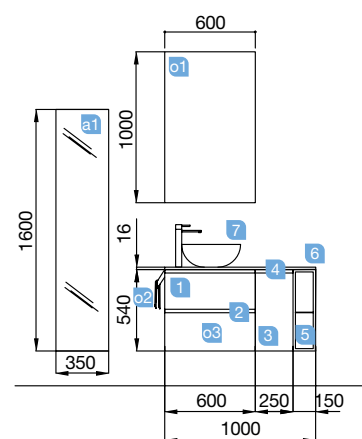

SPIRIT 1000 alsacia

MUEBLE 600+COQUETA 250+ COQUETA TERMINAL 150

SPIRIT 1000 alsacia

MUEBLE 600+COQUETA 250+ COQUETA TERMINAL 150

COD.	DESCRIPCIÓN	€
COMPOSICIÓN DE 1000 ALSACIA		
1	26635 Mueble suspendido SPIRIT 600 alsacia 2 cajones metálicos con freno 598 x 540 x 450 mm	377
2	22946 Tirador SPIRIT 600 negro soft (2 uds)	28
3	26647 Coqueta suspendida SPIRIT 250 alsacia 1 puerta izquierda / derecha con freno 250 x 540 x 450 mm	163
4	22949 Tirador SPIRIT 250 negro soft	8
5	23460 Coqueta terminal ALLIANCE 150 alsacia 150 x 540 x 450 mm	132
6	23470 Encimera alsacia para mueble y coqueta, sin mecanizado 1000 x 16 x 460 mm	104
7	87734 Lavabo de posar LOKUM porcelana negra mate sin sifón ni desagüe clicker. Ø 375 x 135 mm	205
PRECIO TOTAL DEL CONJUNTO		1017

OPCIONALES

COD.	DESCRIPCIÓN	€
o1	20741 Espejo REFLEXO 1000 horizontal vertical luz led (15,36 W) IP 44 1000 x 600 mm	311
o2	27043 Toallero doble JAZZ negro fondo 45 y 50. 385 x 125 x 68 mm	51
o3	16994 Sifón válvula abierta con desagüe latón cromado	61

AUXILIARES

COD.	DESCRIPCIÓN	€
a1	26867 Pilar suspendido ALLIANCE alsacia izquierdo / derecho 1 puerta espejo con tirador y soft close. 350 x 1600 x 349 mm	363