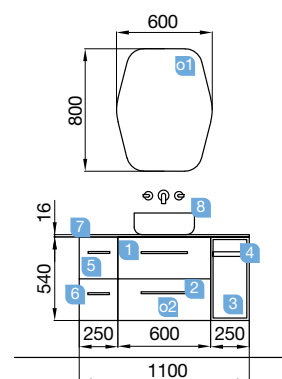

FUSSION CHROME 1105 pino bahía

COQUETA 250+MUEBLE 600+COQUETA 250

FUSSION CHROME 1105 pino bahía

COQUETA 250+MUEBLE 600+COQUETA 250

COD.	DESCRIPCIÓN	€
COMPOSICIÓN 1105 PINO BAHÍA		
1	26577 Mueble suspendido FUSSION CHROME 600 pino bahía 2 cajones con freno. 598 x 540 x 450 mm	234
2	26821 Tirador FUSSION 300 cromo brillo (2 uds)	34
3	26837 Coqueta suspendida ALLIANCE 250 toallero extraíble pino bahía con cajones interiores. 250 x 540 x 450 mm	175
4	26913 Tirador TOALLERO 250 anodizado brillo	20
5	26599 Coqueta suspendida FUSSION CHROME 250 pino bahía 2 cajones con freno. 250 x 540 x 450 mm	170
6	26820 Tirador FUSSION 150 cromo brillo (2 uds)	28
7	22982 Encimera pino bahía de 1001 hasta 1400 para mueble y coqueta, sin mecanizado. 1001 - 1400 x 16 x 460 mm	217
8	24554 Lavabo de posar DOLCE 390 porcelana blanca sin sifón ni desagüe. 390 x 390 x 140 mm	150
PRECIO TOTAL DEL CONJUNTO		1028
OPCIONALES		
COD.	DESCRIPCIÓN	€
o1	26775 Espejo ORGANIC 600 horizontal vertical con luz led (11 W.) IP44 600 x 800 mm	339
o2	16994 Sifón válvula abierta con desagüe latón cromado	61