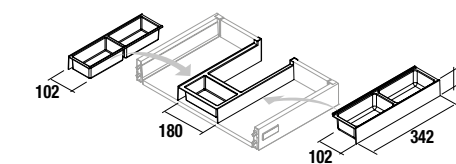

Blanco Brillo		Gris Brillo		Taupe Brillo		Natural		Pino bahía		Sbiancato		Alsacia	
	cod.	€	cod.	€	cod.	€	cod.	€	cod.	€	cod.	€	cod.	€
600	26814	377	22799	377	26633	377	26815	377	22800	377	26634	377	26635	377
800	22634	433	22802	433	26636	433	22804	433	22803	433	26637	433	26638	433
1000	22635	456	22805	456	26639	456	22807	456	22806	456	26640	456	26641	456
1200	23890	467	23891	467	26642	467	23893	467	23892	467	26643	467	26644	467