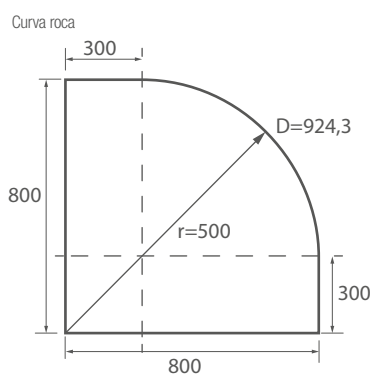

Stock	SEMICIRCULAR DUCHA									
									CRISTAL	
	PLATO	MEDIDAS (A)	MEDIDAS (B)	ALTURA (H)	ACCESO (C)	ACABADO	Nº EMBALAJES	COD.	€	
	750 x 750	725 - 750	725 - 750	1950	455	plata brillo	1	16712	428	
	800 x 800	765 - 790	765 - 790	1950	500	plata brillo	1	16715	431	Curva roca
	900 x 900	865 - 890	865 - 890	1950	570	plata brillo	1	16717	444	Curva roca
	800 x 800	765 - 790	765 - 790	1950	490	plata brillo	1	16714	431	Curva italiana
	900 x 900	865 - 890	865 - 890	1950	560	plata brillo	1	16716	444	Curva italiana