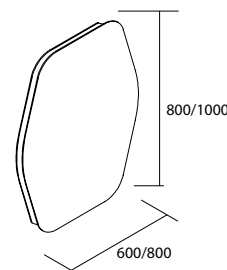

Espejo UP&DOWN 800
horizontal con luz led (9,6 / 4,8 W) IP 44
800 x 600 mm
21736 | 311 €

Espejo UP&DOWN 1000
horizontal con luz led (9,6 / 4,8 W) IP 44
1000 x 600 mm
21737 | 399 €

Espejo UP&DOWN 1200
horizontal con luz led (9,6 / 4,8 W) IP 44
1200 x 600 mm
21738 | 431 €