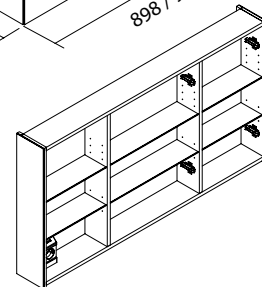

ALLIANCE

Armario ALLIANCE 600
2 puertas espejo doble con interruptor y enchufe
598 x 650 x 150 mm
23409 | 394 €

Armario ALLIANCE 700
2 puertas espejo doble con interruptor y enchufe
698 x 650 x 150 mm
24591 | 397 €

Armario ALLIANCE 800
2 puertas espejo doble con interruptor y enchufe
798 x 650 x 150 mm
23410 | 415 €

Armario ALLIANCE 900
3 puertas espejo doble con interruptor y enchufe
898 x 650 x 150 mm
24592 | 481 €

Armario ALLIANCE 1000
3 puertas espejo doble con interruptor y enchufe
998 x 650 x 150 mm
23665 | 524 €

Armario ALLIANCE 1200
3 puertas espejo doble con interruptor y enchufe
1190 x 650 x 150 mm
24593 | 588 €

ALLIANCE

Armario ALLIANCE 600
2 puertas espejo doble con interruptor y enchufe y luz led lateral, IP44 (21,5W)
630 x 650 x 150 mm
83153 | 504 €

Armario ALLIANCE 700
2 puertas espejo doble con interruptor y enchufe y luz led lateral, IP44 (21,5W)
730 x 650 x 150 mm
83154 | 554 €