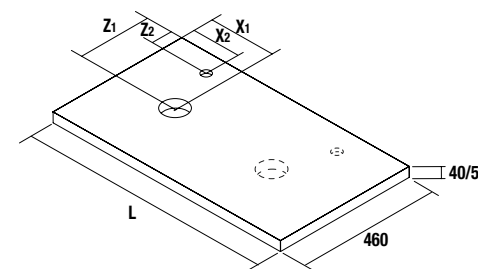

ENCIMERAS DE ESPESOR 40 Y 50 MM

Encimeras de espesor 16mm. en medidas especiales con mecanizado. Una poza o doble pozas. Acabados melamínicos y laminados de alta presión (HPL).

	Blanco Brillo / 50mm		Gris Brillo / 50mm		Carbón / 50mm		Roble Africa / 40mm		
	cod.	€	cod.	€	cod.	€	cod.	€	
Bajo pedido	<1000	23165	295	23166	295	23167	295	23168	281
	1001 - 1400	23169	371	23170	371	23171	371	23172	359
	1401 - 1800	23173	422	23174	422	23175	422	23176	410
	1801 - 2000	23177	533	23178	533	23179	533	23180	522
	2001 - 2400	23181	659	23182	659	23183	659	23184	633

NOTA: Encimeras especiales en longitud plazo de servicio 15 días laborables.

Descarga la hoja de pedido