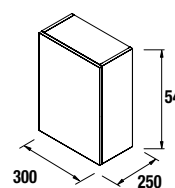

COQUETA PARA DOBLE FONDO ALLIANCE

Coqueta suspendida de fondo 250mm. con sistema de apertura PUSH y acabado interior Carbón-TX. Reversible. Para combinar con encimeras y lavabos de doble fondo a medida. Combinable con series Monterrey, Spirit, Fussion Chrome y Line