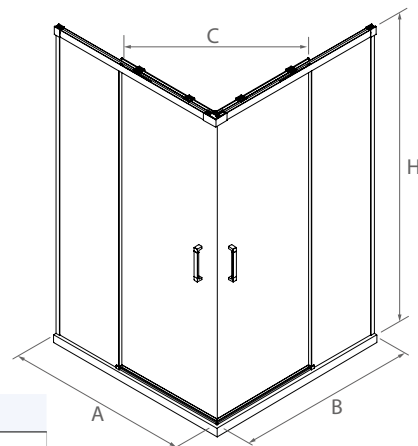

SERIE COPENHAGUE Angular de ducha

MAMPARA ANGULAR DUCHA DE DOS PUERTAS Y DOS FIJOS

- Cristal transparente templado Norma EN- 12150 de 6 mm en puerta y fijo
- Expansión 20 mm en cada perfil a pared
- Altura 1950 mm
- Perfil aluminio acabado plata brillo con asas cromadas
- Sin perfil inferior
- Reversible
- Rodamientos ocultos
- Tratamiento anti-cal incluido de serie en todos los modelos

ANGULAR DUCHA							
MEDIDAS (A)	MEDIDAS (B)	ALTURA (H)	ACCESO (C)	ACABADO	Nº EMBALAJES	CRISTAL	
						COD.	€
675 - 695	875 - 895	1950	413	plata brillo	1	26747	469
675 - 695	975 - 995	1950	447	plata brillo	1	26748	479
675 - 695	1175 - 1195	1950	538	plata brillo	1	26750	499
775 - 795	975 - 995	1950	500	plata brillo	1	26749	489
775 - 795	1175 - 1195	1950	583	plata brillo	1	26751	509