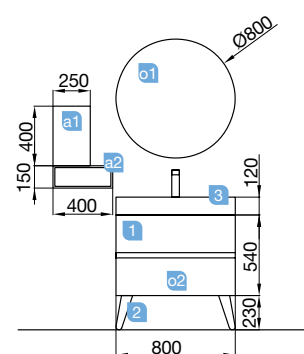

FUSION LINE 800 natural

DOS CAJONES CON FRENO

COD.	DESCRIPCIÓN	€
COMPOSICIÓN CON MUEBLE DE 800		
1	23327 Mueble suspendido FUSION LINE 800 natural 2 cajones con uñero y freno. 797 x 540 x 450 mm	254
2	84141 Juego 2 patas DANNA blanco Altura 230 mm	22
3	23401 Lavabo VENETO 810 porcelana blanca una poza sin sifón ni desagüe clicker 810 x 120 x 460 mm	197
PRECIO TOTAL DEL CONJUNTO		473

OPCIONALES		
COD.	DESCRIPCIÓN	€
o1	83963 Espejo MOON 800 circular con luz led (4,8 W.) IP44. Ø 800 mm	287
o2	13663 Sifón con desagüe clicker latón cromado	61
AUXILIARES		
COD.	DESCRIPCIÓN	€
a1	22902 Módulo ALLIANCE 250 blanco brillo izquierdo / derecho 1 puerta apertura push 250 x 400 x 162 mm	126
a2	22900 Módulo ALLIANCE 400 carbón-TX horizontal vertical 1 hueco. 400 x 150 x 162 mm	44

OPCIONALES		
COD.	DESCRIPCIÓN	€
o1	16911 Espejo SENA 900 horizontal vertical luna 5 mm. 900 x 800 mm	80
o2	23535 Aplique PANDORA 608 cromo brillo luz led (1 x 12 W) IP 44 sujeción multienganche. 608 x 112 x 15 mm	107
o3	23025 Toallero doble JAZZ anodizado brillo fondo 45 y 50. 385 x 125 x 68 mm	51
o4	13663 Sifón con desagüe clicker latón cromado	61
AUXILIARES		
COD.	DESCRIPCIÓN	€
a1	22829 Pilar suspendido ALLIANCE gris brillo izquierdo / derecho 2 puertas apertura push 350 x 1600 x 349 mm	332

FUSION LINE 900 gris brillo

DOS CAJONES CON FRENO

COD.	DESCRIPCIÓN	€
COMPOSICIÓN DE MUEBLE DE 900		
1	23330 Mueble suspendido FUSION LINE 900 gris brillo 2 cajones con uñero y freno. 897 x 540 x 450 mm	277
2	19358 Lavabo IBERIA 910 porcelana blanca sin sifón y desagüe clicker. 910 x 20 x 460 mm	149
PRECIO TOTAL DEL CONJUNTO		426