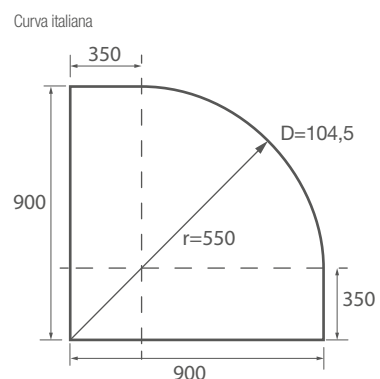

Stock	SEMICIRCULAR DUCHA									
									CRISTAL	
	PLATO	MEDIDAS (A)	MEDIDAS (B)	ALTURA (H)	ACCESO (C)	ACABADO	Nº EMBALAJES	COD.	€	
	750 x 750	725 - 750	725 - 750	1950	455	plata brillo	1	16712	428	
	800 x 800	765 - 790	765 - 790	1950	500	plata brillo	1	16715	431	Curva roca
	900 x 900	865 - 890	865 - 890	1950	570	plata brillo	1	16717	444	Curva roca
	800 x 800	765 - 790	765 - 790	1950	490	plata brillo	1	16714	431	Curva italiana
	900 x 900	865 - 890	865 - 890	1950	560	plata brillo	1	16716	444	Curva italiana