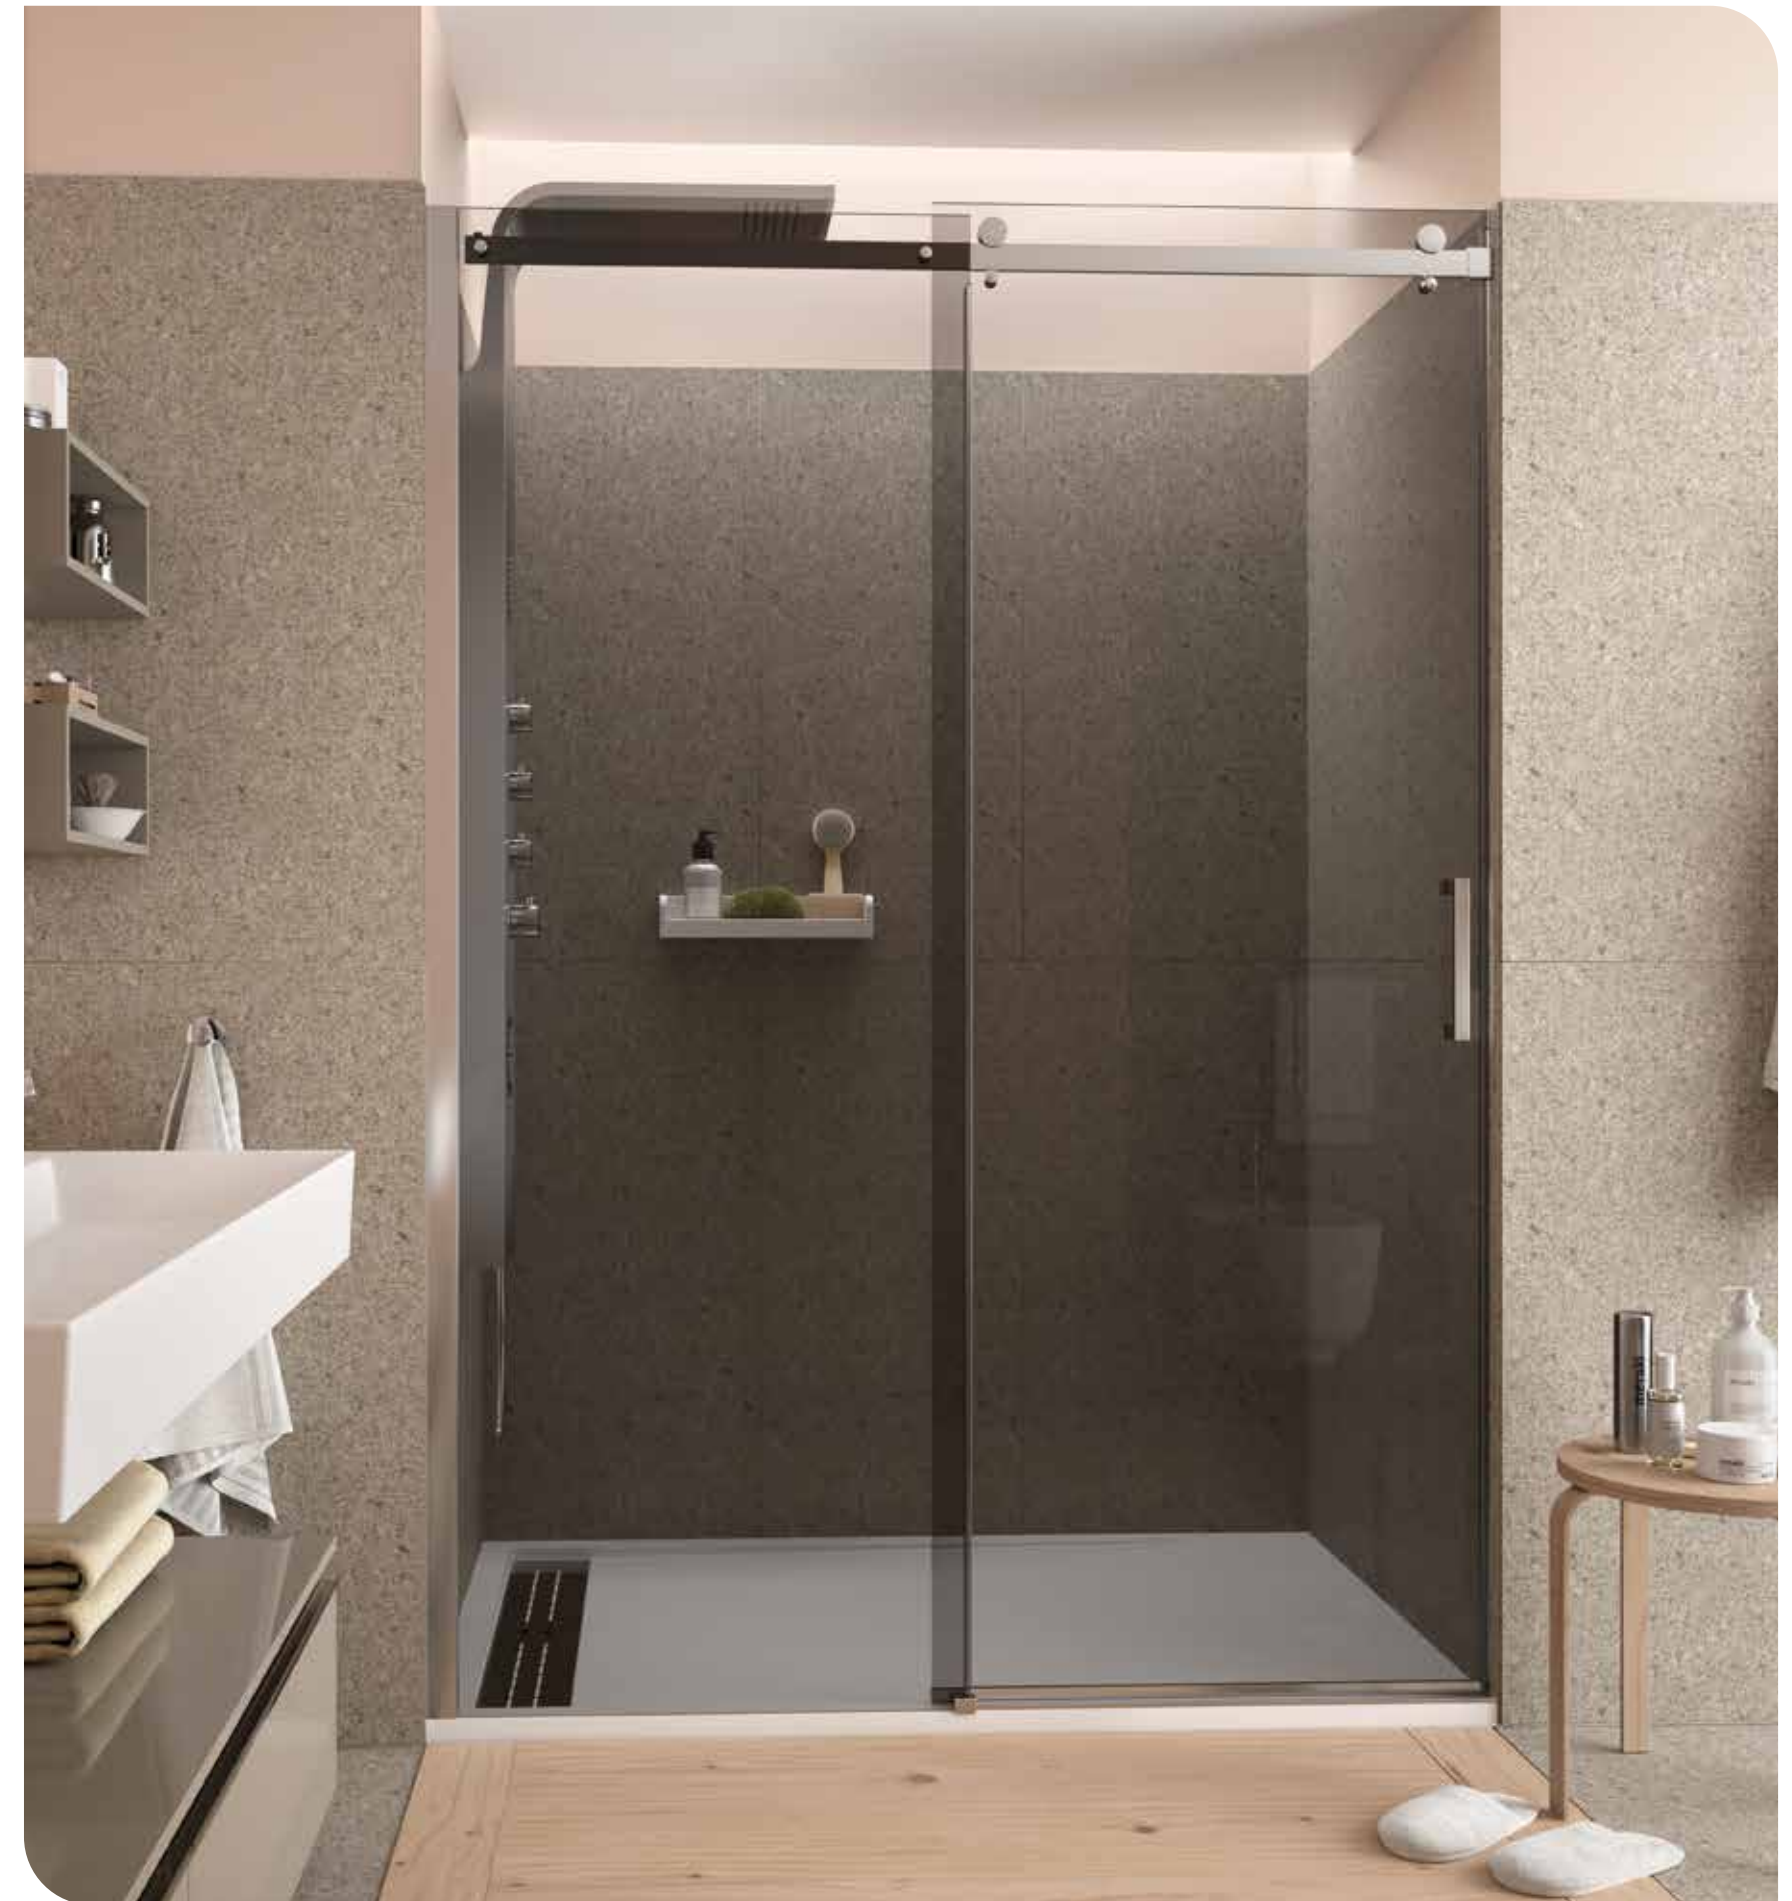

## SERIE HELSINKI Frontal de ducha

MAMPARA FRONTAL DUCHA DE UNA PUERTA Y UN FIJO CON LATERAL FIJO

- Con sistema de liberación de puertas para una fácil limpieza
- Cristal transparente templado Norma EN- 12150 de 8 mm en puerta y fijo
- Expansión 20 mm en cada perfil a pared
- Altura 1950 mm
- Perfil aluminio acabado plata brillo con asas cromadas
- Sin perfil inferior
- Reversible