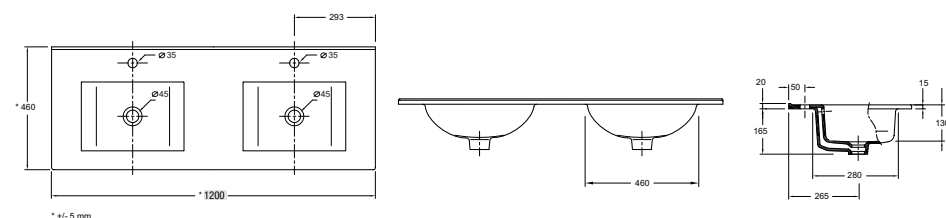

Lavabo IBERIA 855 coqueta a la izquierda porcelana blanca
sin sifón y desagüe clicker
855 x 20 x 460 mm

21091 | 185 €

Lavabo IBERIA 1055 coqueta a la izquierda porcelana blanca
sin sifón y desagüe clicker
1055 x 20 x 460 mm

21093 | 239 €

Lavabo IBERIA 1005 coqueta a la izquierda porcelana blanca
sin sifón y desagüe clicker
1005 x 20 x 460 mm

20743 | 225 €

Lavabo IBERIA 1210 coqueta a la izquierda porcelana blanca
sin sifón y desagüe clicker
1210 x 20 x 460 mm

20746 | 365 €