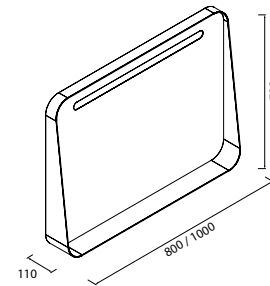

**LUNA PULIDA 5mm con luz led**

**Espejo APOLO**  
horizontal con luz led y repisa (10 W). IP 44  
800 x 700 x 110 mm / 1000 x 700 x 110 mm

	800		1000	
	COD.	€	COD.	€
BLANCO MATE	87858	349	87859	399
NEGRO MATE	87860	349	87861	399
DORADO MATE	87856	349	87857	399