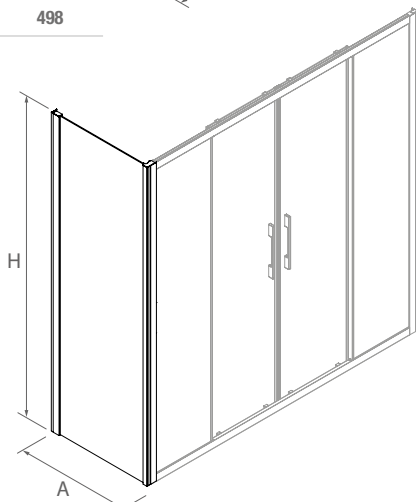

Para medidas especiales incremento del 25% sobre la medida inferior.
Anchura mínima: 1200 mm, Anchura máxima: 2000 mm / Altura mínima: 1000 mm, Altura máxima: 2000 mm

Stock	LATERALES FIJOS / para frontales de ducha										
	MEDIDAS (A)	ALTURA (H)	ACABADO	Nº EMBALAJES	CRISTAL		SERIGRAFÍA ROAD				
					COD.	€	COD.	€			
665 - 690	1950	plata brillo	1	16902	222	16904	259				
				765 - 790	1950	plata brillo	1	16903	225	16905	263

Bajo pedido	LATERALES FIJOS ESPECIALES / para frontales de ducha							
	MEDIDAS (A)	ALTURA (H)	ACABADO	Nº EMBALAJES	CRISTAL		SERIGRAFÍA ROAD	
					COD.	€	COD.	€
< 600	1950	plata brillo	1	25751	199	25755	279	
600 - 800	1950	plata brillo	1	25752	229	25756	319	
800 - 1000	1950	plata brillo	1	25753	259	25757	359	
1000 - 1200	1950	plata brillo	1	25754	289	25758	399	

* Consulte plazo de entrega a su distribuidor habitual.