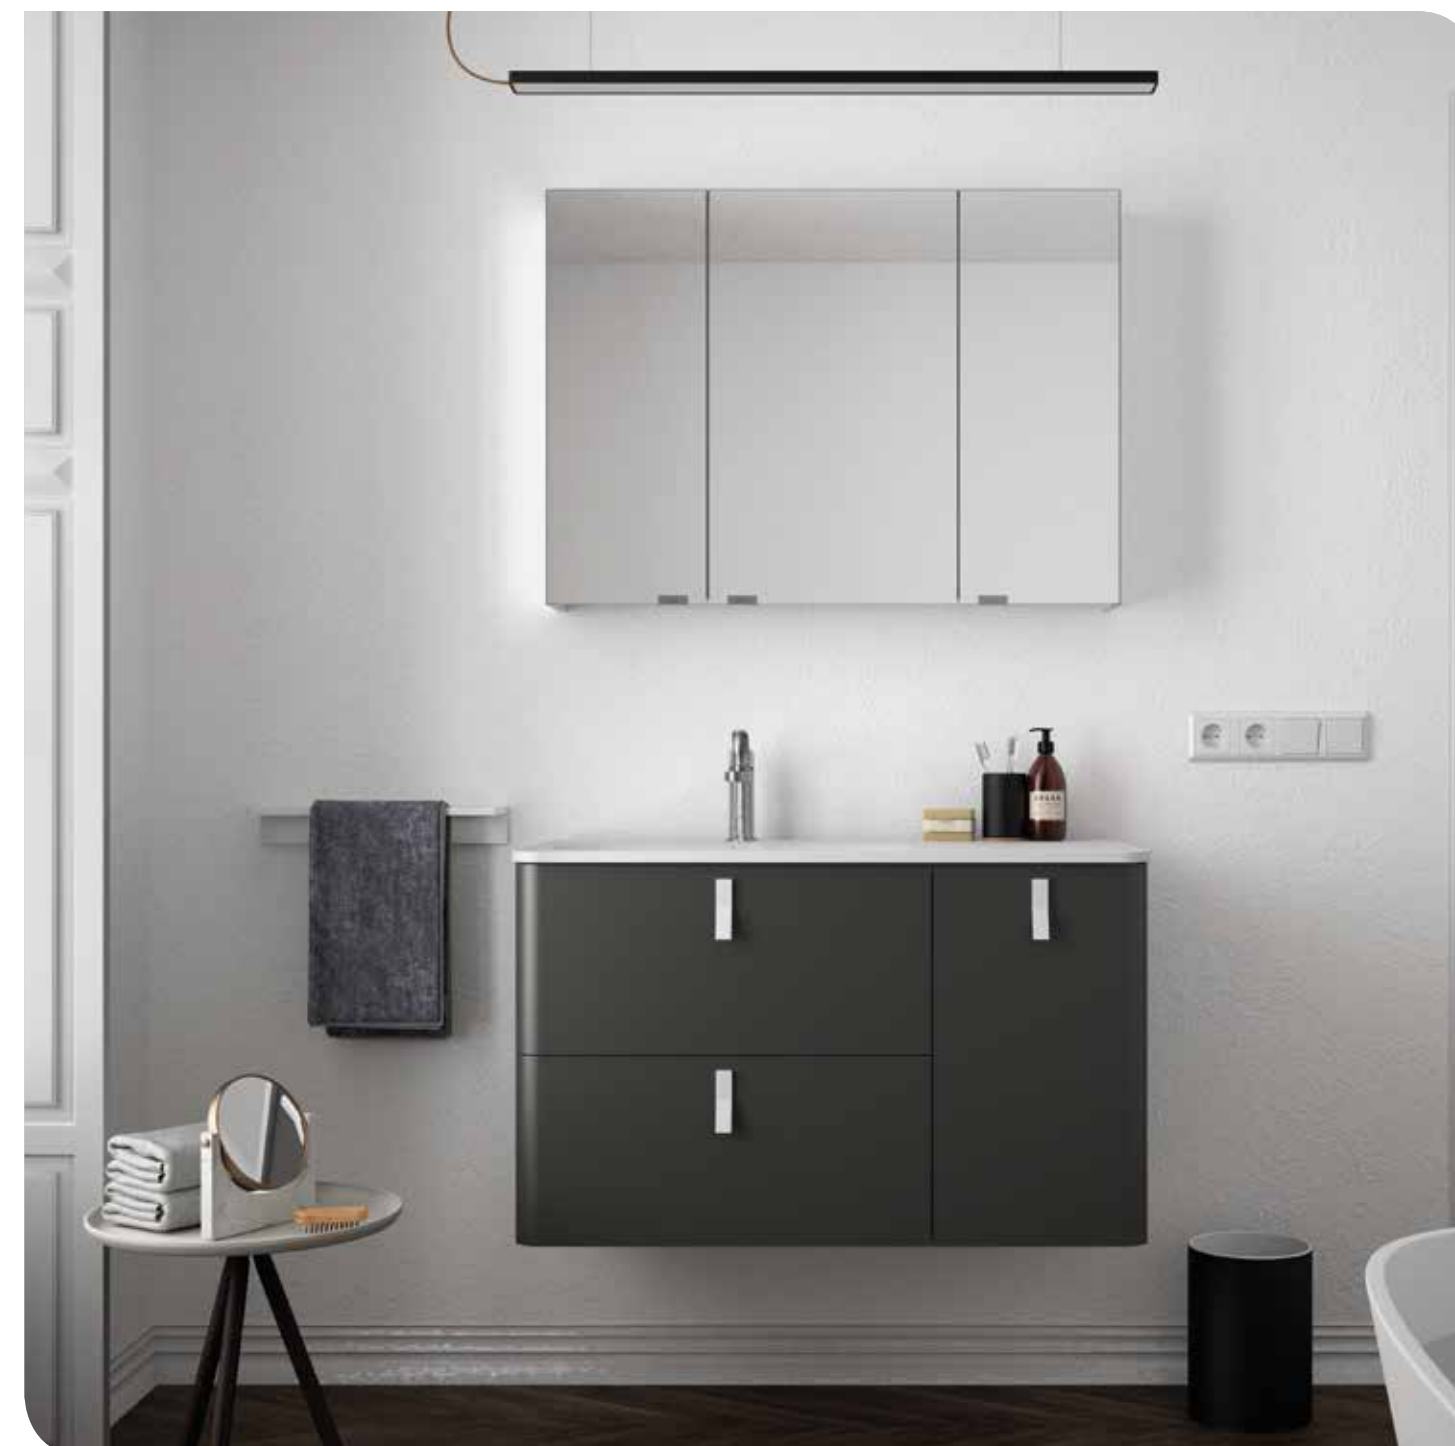

UNiiQ 900/D paja

DOS CAJONES Y UNA PUERTA

COD.	DESCRIPCIÓN	€
COMPOSICIÓN CON MUEBLE DE 900		
1	24612 Mueble suspendido UNIIQ 900 paja derecho 1 puerta y 2 cajones con freno 897 x 540 x 450 mm	454
2	24723 Tirador UNIIQ blanco Juego de 3 unidades para Mueble	19
3	24716 Juego 2 patas UNIIQ blanco Altura 230 mm	22
4	24727 Encimera UNIIQ 900 solid surface para lavabo de posar. 905 x 12 x 460 mm	168
5	24555 Lavabo de posar ALTIRO porcelana blanca mate sin sifón ni desagüe. Ø 390 x 140 mm	205
PRECIO TOTAL DEL CONJUNTO		868

OPCIONALES		
COD.	DESCRIPCIÓN	€
o1	24547 Espejo ROUND 800 circular con banda arenada luz led (4,6W) IP 44 Ø 800 mm	278
o2	26126 Repisa toallero 400 solid surface 400 x 60 x 120 mm	61
o3	16994 Sifón válvula abierta con desagüe latón cromado	61

OPCIONALES		
COD.	DESCRIPCIÓN	€
o1	24592 Armario ALLIANCE 900 3 puertas espejo doble con interruptor y enchufe 898 x 650 x 150 mm	481
o2	26126 Repisa toallero 400 solid surface 400 x 60 x 120 mm	61
o3	13663 Sifón con desagüe clicker latón cromado	61

UNiiQ 900/D antracita mate

DOS CAJONES Y UNA PUERTA

COD.	DESCRIPCIÓN	€
COMPOSICIÓN CON MUEBLE DE 900		
1	24603 Mueble suspendido UNIIQ 900 antracita mate derecho 1 puerta y 2 cajones con freno 897 x 540 x 450 mm	370
2	24723 Tirador UNIIQ blanco Juego de 3 unidades para Mueble	19
3	24543 Lavabo UNIIQ 905 coqueta a la derecha Mineralsolid mate sin sifón ni desagüe clicker. 905 x 15 x 460 mm	343
PRECIO TOTAL DEL CONJUNTO		732