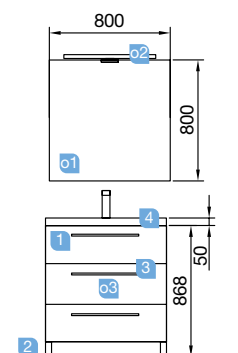

FUSSION CHROME 800 gris brillo

TRES CAJONES CON FRENO

COD.	DESCRIPCIÓN	€
COMPOSICIÓN CON MUEBLE DE 800		
1	26813 Mueble FUSSION CHROME 800 gris brillo 3 cajones con freno. 797 x 768 x 450 mm	319
2	83819 Juego 4 patas cromo brillo Altura 100 mm	12
3	26822 Tirador FUSSION 450 cromo brillo (3 uds)	63
4	20750 Lavabo TOSCANA 805 carga mineral blanca sin sifón ni desagüe clicker. 805 x 50 x 460 mm	234
PRECIO TOTAL DEL CONJUNTO		628

OPCIONALES		
COD.	DESCRIPCIÓN	€
o1	16910 Espejo SENA 800 horizontal vertical luna 5 mm. 800 x 800 mm	78
o2	23534 Aplique PANDORA 458 cromo brillo luz led (1x10 W) IP 44 sujeción multienganche. 458 x 112 x 15 mm	86
o3	13663 Sifón con desagüe clicker latón cromado	61