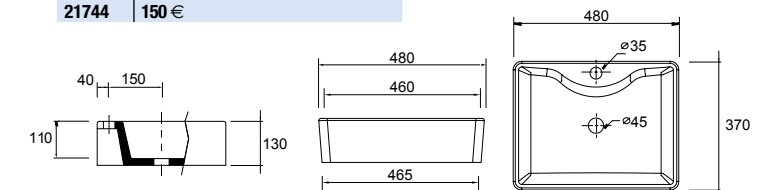

PORCELANA

DE POSAR

PORCELANA

DE POSAR