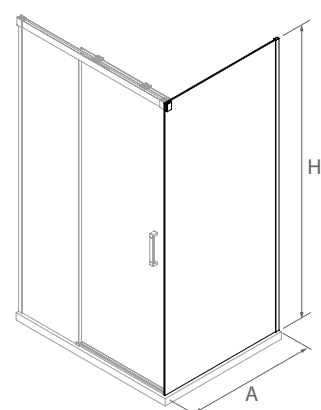

Stock	LATERALES FIJOS / para frontales de ducha						
	MEDIDAS (A)	ALTURA (H)	ACABADO	Nº EMBALAJES	COD.	€	
	680 - 700	1950	plata brillo	1	26802	219	
	780 - 800	1950	plata brillo	1	26803	229	
	880 - 900	1950	plata brillo	1	26804	239