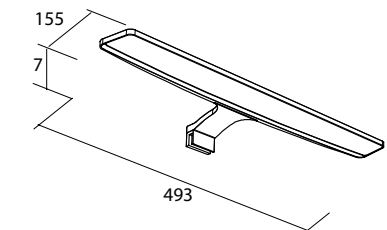

Aplicue ELSA
cromo brillo luz led (1x3 W). IP 44 sujeción multienganche
39 x 117 x 119 mm
23537 | 32 €