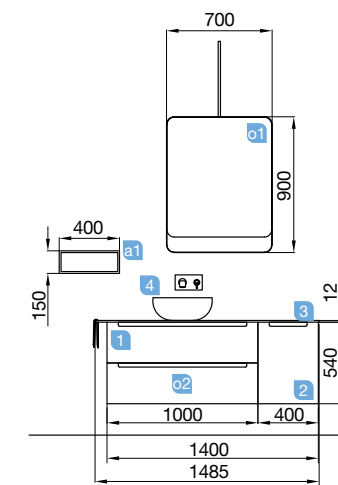

MONTERREY 1400 alsacia

MUEBLE 1000+COQUETA 400

Fondo 45

MONTERREY 1400 alsacia

MUEBLE 1000+COQUETA 400

COD.	DESCRIPCIÓN	€
COMPOSICIÓN DE 1400 ALSACIA		
1	23448 Mueble suspendido MONTERREY 1000 alsacia 2 cajones metálicos con freno 997 x 540 x 450 mm	552
2	23458 Coqueta suspendida MONTERREY 400 alsacia derecha 1 puerta con freno. 400 x 540 x 450 mm	215
3	24467 Encimera solid blanco de 1401 hasta 1800 para lavabo de posar con toallero. 1401 - 1800 x 12 x 460 mm	403
4	26536 Lavabo de posar BOL solid surface sin sifón ni desagüe clicker. Ø 390 x 140 mm	205
PRECIO TOTAL DEL CONJUNTO		1375
OPCIONALES		
COD.	DESCRIPCIÓN	€
o1	83915 Espejo BLACK STREAM 700 vertical con marco metálico, giratorio 700 x 900 mm	459
o2	16994 Sifón válvula abierta con desagüe latón cromado	61
AUXILIARES		
COD.	DESCRIPCIÓN	€
a1	22900 Módulo ALLIANCE 400 carbón-TX horizontal vertical 1 hueco. 400 x 150 x 162 mm	44