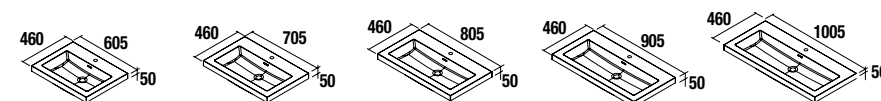

Toscana (carga mineral)

605/C		705/C		805/C		905/C		1005/C	
cod.	€	cod.	€	cod.	€	cod.	€	cod.	€
20748	213	20749	223	20750	234	20751	244	20752	264