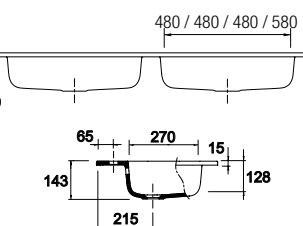

Lavabo SOFIA 855 coqueta a la izquierda MineralMarmo
sin sifón ni desagüe clicker
855 x 15 x 460 mm

18685 | 336 €

Lavabo SOFIA 1005 coqueta a la izquierda MineralMarmo
sin sifón ni desagüe clicker
1005 x 15 x 460 mm

18689 | 366 €

Lavabo SOFIA 1055 coqueta a la izquierda MineralMarmo
sin sifón ni desagüe clicker
1055 x 15 x 460 mm

18696 | 397 €

Lavabo SOFIA 1205 coqueta a la izquierda MineralMarmo
sin sifón ni desagüe clicker
1205 x 15 x 460 mm

18683 | 438 €

Lavabo SOFIA 1405 coqueta a la izquierda MineralMarmo
sin sifón ni desagüe clicker, para mueble de 600
1405 x 15 x 460 mm

24335 | 498 €

Lavabo SOFIA 1605 coqueta a la izquierda MineralMarmo
sin sifón ni desagüe clicker
1605 x 15 x 460 mm

24333 | 573 €

Lavabo SOFIA 1405 coqueta a la izquierda MineralMarmo
sin sifón ni desagüe clicker, para mueble de 700
1405 x 15 x 460 mm

24806 | 498 €