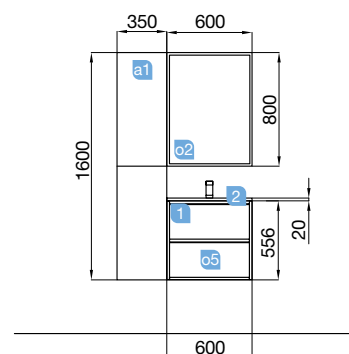

SERIE 40 500/600/800 natural

DOS CAJONES CON UÑERO

COD.	DESCRIPCIÓN	€
COMPOSICIÓN CON MUEBLE DE 500		
1	23272 Mueble suspendido S40 500 natural 2 cajones con freno. 497 x 556 x 385 mm	251
2	21564 Lavabo Fondo 40 IBERIA 510 porcelana blanca sin sifón y desagüe clicker. 510 x 20 x 395 mm	106
PRECIO TOTAL DEL CONJUNTO		357
COMPOSICIÓN CON MUEBLE DE 600		
1	23273 Mueble suspendido S40 600 natural 2 cajones con freno. 598 x 556 x 385 mm	272
2	21360 Lavabo Fondo 40 IBERIA 610 porcelana blanca sin sifón y desagüe clicker. 610 x 20 x 395 mm	116
PRECIO TOTAL DEL CONJUNTO		388
COMPOSICIÓN CON MUEBLE DE 800		
1	23274 Mueble suspendido S40 800 natural 2 cajones con freno. 797 x 556 x 385 mm	310
2	21565 Lavabo Fondo 40 IBERIA 810 porcelana blanca sin sifón y desagüe clicker. 810 x 20 x 395 mm	127
PRECIO TOTAL DEL CONJUNTO		437
OPCIONALES		
OPCIONALES		
COD.	DESCRIPCIÓN	€
o1	22077 Separadores carbón-TX para cajón inferior S40 500. 423 x 80 x 274 mm	41
o2	87853 Espejo CHICAGO II 800 horizontal vertical con luz led, sensor y antivaho (30 W), IP44. 800 x 600 mm	405
o3	22078 Separadores carbón-TX para cajón inferior S35/S40 600 523 x 80 x 274 mm	45
o4	22079 Separadores carbón-TX para cajón inferior S35/S40 800 724 x 80 x 274 mm	52
o5	13663 Sifón con desagüe clicker latón cromado	61
AUXILIARES		
COD.	DESCRIPCIÓN	€
a1	22831 Pilar suspendido ALLIANCE natural izquierdo / derecho 2 puertas apertura push 350 x 1600 x 349 mm	332

SERIE 40 500/600/800 natural

DOS CAJONES CON UÑERO