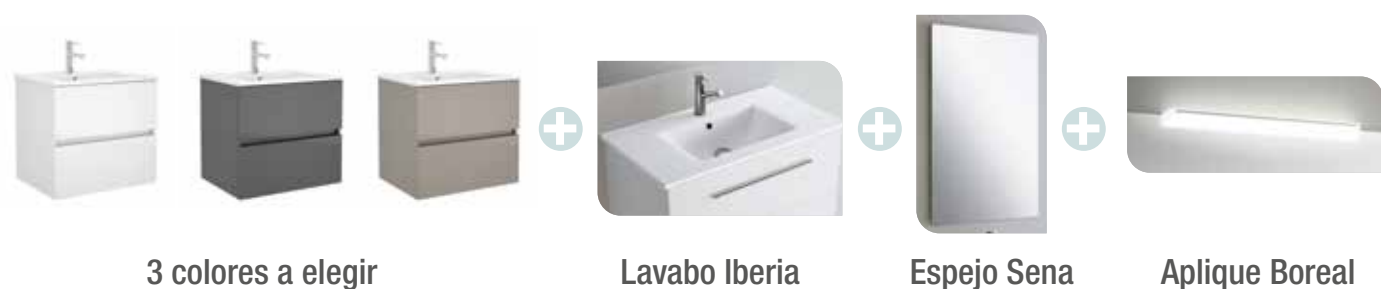

	Natural		Pino bahía		Sbiancato		Alsacia		Lavabo Iberia		Espejo Sena		Aplique Boreal		J. 4 patas (cromo)	
	cod.	€	cod.	€	cod.	€	cod.	€	cod.	€	cod.	€	cod.	€	cod.	€
600	23262	302	26558	302	23260	302	23261	302	14711	100	16908	73	84122	67	83819	12
700	26562	312	26565	312	26563	312	26564	312	16191	115	16909	75	84122	67	83819	12
800	23268	319	26566	319	23266	319	23267	319	14712	125	16910	78	84122	67	83819	12
900	26570	333	26573	333	26571	333	26572	333	19358	149	16911	80	84122	67	83819	12
1000	23256	339	26574	339	23254	339	23255	339	14713	159	16912	82	84122	67	83819	12