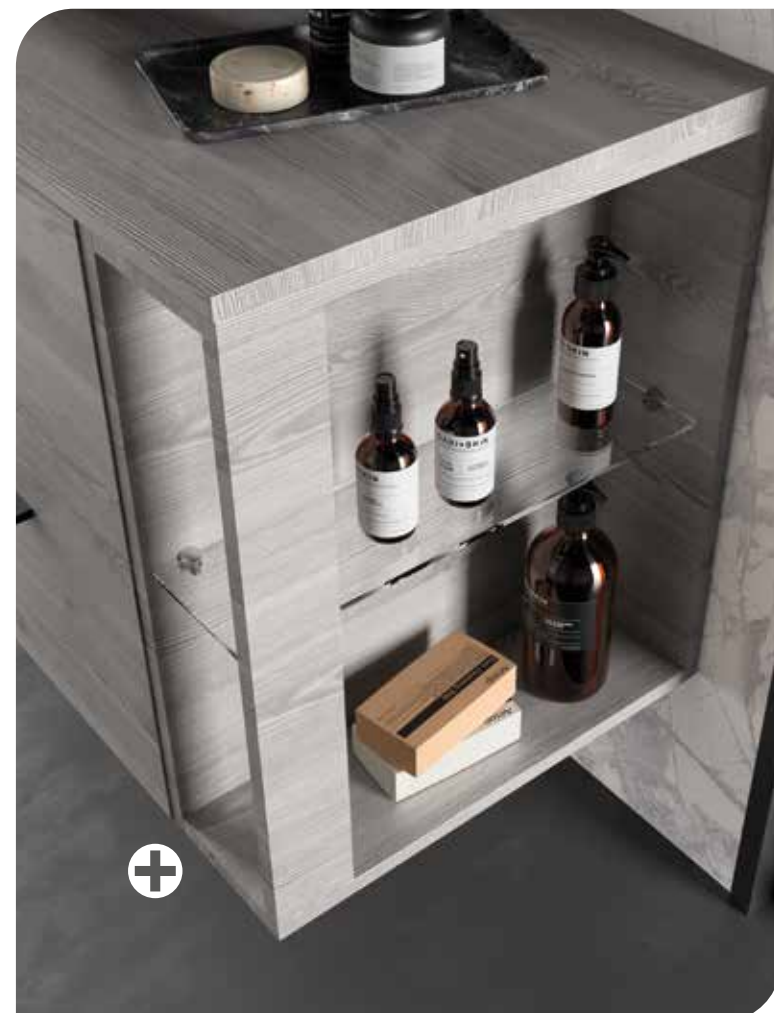

Coqueta terminal

Este nuevo elemento permite rematar el mueble de manera elegante y funcional. Combínala con la coqueta de 250 para usar encimeras de lavabo desplazado como en la imagen y consigue ese aporte de ligereza para tu baño.

+
Este nuevo elemento permite rematar el mueble de manera elegante y funcional.