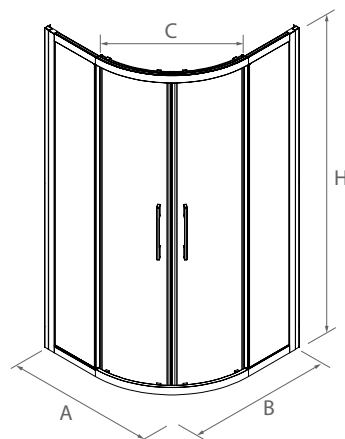

## SERIE CLEAR Semicircular de ducha

MAMPARA SEMICIRCULAR DUCHA DE DOS PUERTAS Y DOS FIJOS

- Cristal transparente templado Norma EN- 12150 de 6 mm en puerta y fijo
- Expansión 25 mm
- Lateral fijo opcional
- Perfil aluminio acabado plata brillo con asas cromadas
- Reversible
- Rodamiento superior tándem regulable y tándem inferior con muelle