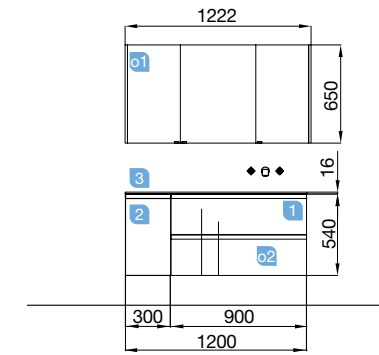

Formas suaves en la poza del Lavabo MAM de solid surface

MAM 1200/l macchiato

COQUETA 300+MUEBLE 900

Fondo 50

MAM 1200/l macchiato

COQUETA 300+MUEBLE 900

COD.	DESCRIPCIÓN	€
<b>COMPOSICIÓN 1200/l</b>		
1	83861 Mueble suspendido MAM 900 macchiato izquierdo, 2 cajones metálicos con freno 897 x 540 x 505 mm	849
2	83871 Coqueta suspendida MAM 300 macchiato izquierda 1 puerta con freno. 300 x 540 x 404 mm	179
3	85910 Lavabo MAM 1200 coqueta a la izquierda carga mineral blanco mate sin sifón ni desagüe clicker ni grifo 1210 x 16 x 510 mm	269
<b>PRECIO TOTAL DEL CONJUNTO</b>		<b>1297</b>
<b>OPCIONALES</b>		
COD.	DESCRIPCIÓN	€
o1	83166 Armario ALLIANCE 1200 3 puertas espejo doble con interruptor y enchufe y luz led lateral, IP44 (21,5W) 1222 x 650 x 150 mm	807
o2	13663 Sifón con desagüe clicker latón cromado	61