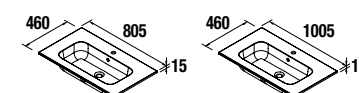

COMBINACIÓN CON LAVABOS

805/C		1005/C	
cod.	€	cod.	€
19099	295	19100	366