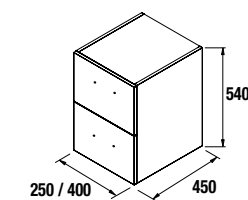

Blanco Brillo		Gris Brillo		Taupe Brillo		Natural		Pino bahía		Sbiancato		Alsacia	
	cod.	€	cod.	€	cod.	€	cod.	€	cod.	€	cod.	€	cod.	€
250	26997	170	26998	170	26999	170	27000	170	26599	170	27001	170	27002	170
400	27003	183	27004	183	27005	183	27006	183	26600	183	27007	183	27008	183