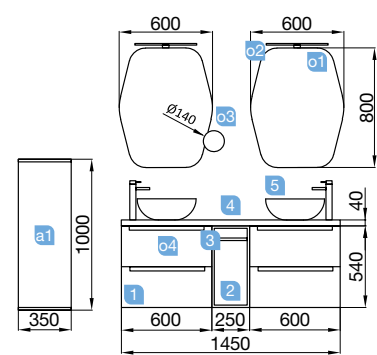

MONTERREY 1450 blanco brillo

MUEBLE 600+COQUETA 250+MUEBLE 600

MONTERREY 1450 blanco brillo

MUEBLE 600+COQUETA 250+MUEBLE 600

COD.	DESCRIPCIÓN	€
COMPOSICIÓN 1450 BLANCO BRILLO		
1	26675 Mueble suspendido MONTERREY 600 blanco brillo (2 uds) 2 cajones metálicos con freno 598 x 540 x 450 mm	888
2	26833 Coqueta suspendida ALLIANCE 250 toallero extraíble blanco brillo con cajones interiores. 250 x 540 x 450 mm	175
3	26915 Tirador TOALLERO 250 blanco mate	20
4	23022 Encimera roble áfrica de 1401 hasta 1800 para mueble y coqueta, sin mecanizado. 1401 - 1800 x 40 x 460 mm	356
5	21854 Lavabo de posar ULTRAFINO SEDUCTION porcelana blanca (2 uds) sin sifón ni desagüe. Ø 390 x 150 mm	360
PRECIO TOTAL DEL CONJUNTO		1799
OPCIONALES		
COD.	DESCRIPCIÓN	€
o1	26775 Espejo ORGANIC 600 (2 uds) horizontal vertical con luz led (11 W) IP44 600 x 800 mm	678
o2	21741 Aplique NAYRA 493 (2 uds) blanco mate luz led (6 W) IP44 sujeción multienganche. 493 x 155 x 7 mm	264
o3	24569 Espejo Aumento (x3) con fijación a Luna Multiposición Ø140 mm	52
o4	16994 Sifón válvula abierta con desagüe latón cromado (2 uds)	122
AUXILIARES		
COD.	DESCRIPCIÓN	€
a1	24588 Módulo ALLIANCE 1000 blanco brillo izquierdo / derecho 1 puerta apertura push 352 x 1000 x 352 mm	233