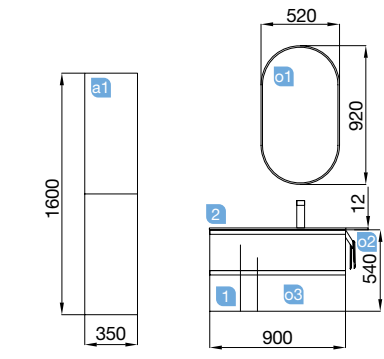

MAM 900/I blue fog

DOS CAJONES CON FRENO

Fondo 50

MAM 900/I blue fog

DOS CAJONES CON FRENO