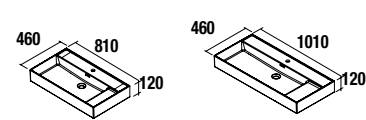

Veneto (con zona de apoyo)
(Porcelana blanca)

810		1010	
cod.	€	cod.	€
87727	197	87728	228

NOTA: Incluye herraje para colgar a la pared