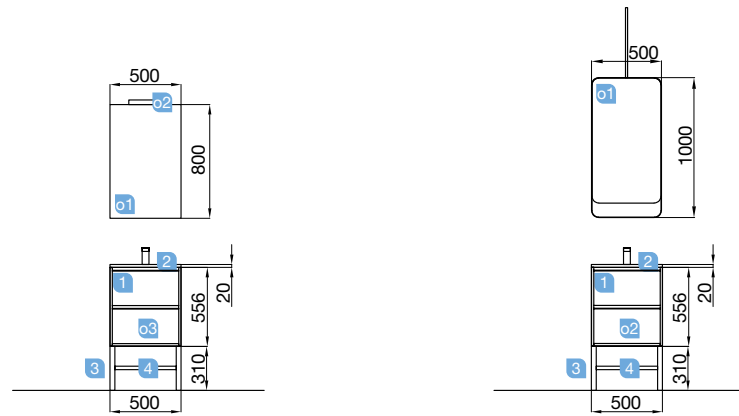

SERIE 40 500 CON PATAS ALLIANCE blanco brillo

DOS CAJONES CON UÑERO

COD.	DESCRIPCIÓN	€
COMPOSICIÓN CON MUEBLE DE 500		
1	24074 Mueble suspendido S40 500 blanco brillo 2 cajones con freno. 497 x 556 x 385 mm	251
2	21564 Lavabo Fondo 40 IBERIA 510 porcelana blanca sin sifón y desagüe clicker. 510 x 20 x 395 mm	106
3	24345 Juego 2 patas ALLIANCE cromo para Fondo 40. Altura 310 mm	149
4	24347 Repisa ALLIANCE blanco brillo para mueble de 500, fondo 40. 492 x 347 x 16 mm	20
PRECIO TOTAL DEL CONJUNTO		526

OPCIONALES		
COD.	DESCRIPCIÓN	€
o1	16907 Espejo SENA 500 vertical luna 5 mm. 500 x 800 mm	70
o2	21735 Aplique PANDORA 308 cromo brillo luz led (8 W) IP 44 sujeción multiangar. 308 x 96 x 32 mm	66
o3	13663 Sifón con desagüe clicker latón cromado	61