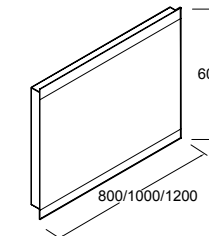

**LUNA PULIDA 5mm
con luz led**

Espejo CANDEM 1000
horizontal vertical con luz led (9,6 W) IP 44
1000 x 600 mm
23406 | 366 €

Espejo ROMA 1000
horizontal vertical con marco blanco, luz led (15W) IP 44
1000 x 600 mm
23209 | 281 €

Espejo ORGANIC 800
horizontal vertical con luz led (15 W) IP44
800 x 1000 mm
26776 | 369 €

Espejo UP&DOWN 1000
horizontal con luz led (9,6 / 4,8 W) IP 44
1000 x 600 mm
21737 | 399 €