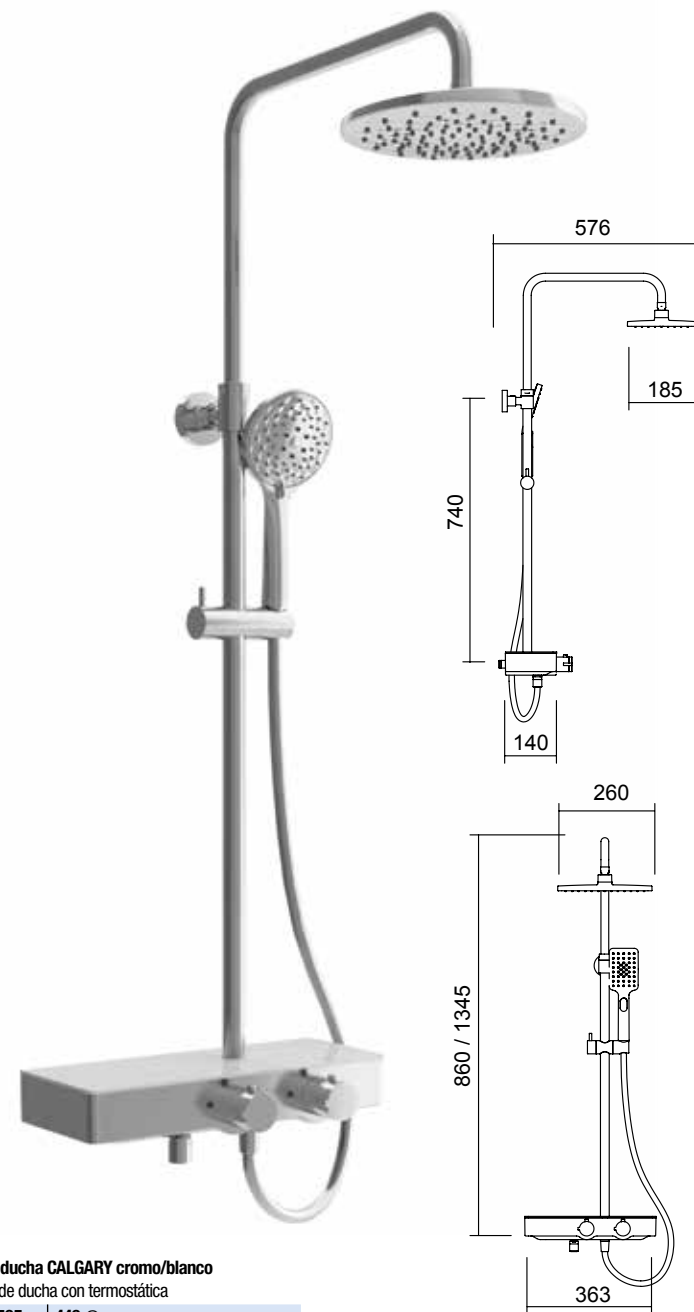

Kit ducha CALGARY cromo/blanco
Kit de ducha con termostática
26765 | 449 €