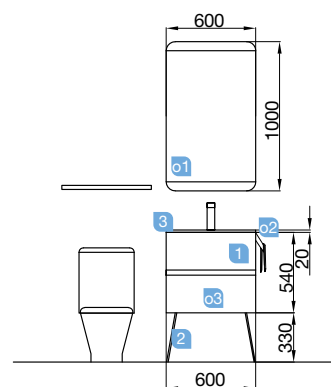

FUSSION LINE 600 alsacia

DOS CAJONES CON FRENO

COD.	DESCRIPCIÓN	€
COMPOSICIÓN CON MUEBLE DE 600		
1 23314	Mueble suspendido FUSSION LINE 600 alsacia 2 cajones con uñero y freno. 598 x 540 x 450 mm	234
2 84134	Juego 2 patas KLIM anodizado Altura 330 mm	25
3 26783	Lavabo CONSTANZA 610 porcelana blanca sin sifón y desagüe clicker. 610 x 20 x 460 mm	109
PRECIO TOTAL DEL CONJUNTO		368

OPCIONALES

COD.	DESCRIPCIÓN	€
o1 23406	Espejo CANDEM 1000 horizontal vertical con luz led (9,6 W) IP 44 1000 x 600 mm	366
o2 23025	Toallero doble JAZZ anodizado brillo fondo 45 y 50. 385 x 125 x 68 mm	51
o3 13663	Sifón con desagüe clicker latón cromado	61

OPCIONALES

COD.	DESCRIPCIÓN	€
o1 16909	Espejo SENA 700 horizontal vertical luna 5 mm. 700 x 800 mm	75
o2 20728	Aplicador ESTORIL 500 luz led (6 W) IP 44, sujeción a marco o a pared 500 x 76 x 79 mm	158
o3 13663	Sifón con desagüe clicker latón cromado	61
AUXILIARES		
COD.	DESCRIPCIÓN	€
a1 23224	Pilar suspendido ALLIANCE taupe brillo izquierdo / derecho 2 puertas apertura push 350 x 1600 x 349 mm	332

FUSSION LINE 700 taupe brillo

DOS CAJONES CON FRENO

COD.	DESCRIPCIÓN	€
COMPOSICIÓN CON MUEBLE DE 700		
1 23322	Mueble suspendido FUSSION LINE 700 taupe brillo 2 cajones con uñero y freno. 697 x 540 x 450 mm	247
2 20749	Lavabo TOSCANA 705 carga mineral blanca sin sifón ni desagüe clicker. 705 x 50 x 460 mm	223
PRECIO TOTAL DEL CONJUNTO		470