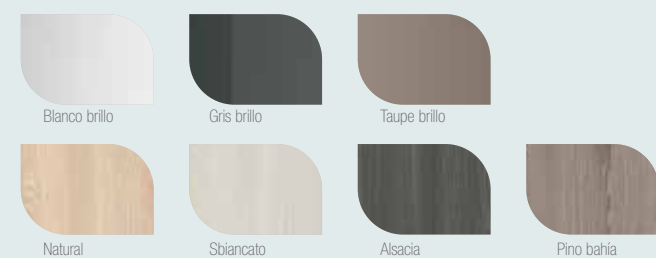

Monterrey

P.65

600 / 800 / 1000 / 1200