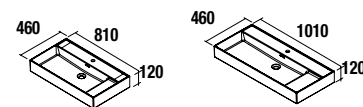

Veneto (con zona de apoyo)
(Porcelana blanca)

810		1010	
cod.	€	cod.	€
87727	197	87728	228

NOTA: Incluye herraje para colgar a la pared