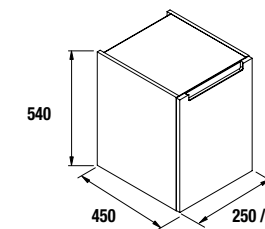

COQUETAS MONTERREY 1 PUERTA I

Coqueta de 1 puerta de apertura izquierda y cierre con freno. Interiores carbón-TX.

	Blanco Brillo		Gris Brillo		Taupe Brillo		Natural		Pino bahía		Sbiancato		Alsacia	
	cod.	€	cod.	€	cod.	€	cod.	€	cod.	€	cod.	€	cod.	€
250	26693	184	26694	184	26695	184	23974	184	23972	184	23451	184	23453	184
400	26696	215	26697	215	26702	215	23978	215	23976	215	23455	215	23457	215