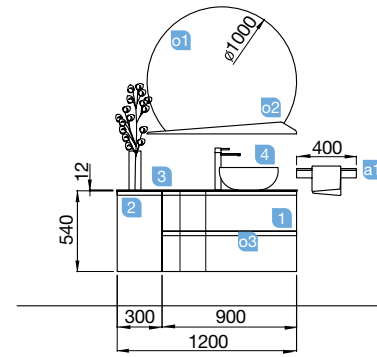

MAM 1200/I white cotton

COQUETA 300+MUEBLE 900

COD.	DESCRIPCIÓN	€
COMPOSICION 1200/I		
1	83865 Mueble suspendido MAM 900 white cotton izquierdo, 2 cajones metálicos con freno 897 x 540 x 505 mm	849
2	83875 Coqueta suspendida MAM 300 white cotton izquierda 1 puerta con freno. 300 x 540 x 404 mm	179
3	83883 Encimera MAM 1200 izquierda solid surface para lavabo de posar. 1210 x 12 x 510 mm	319
4	26536 Lavabo de posar BÖL solid surface sin sifón ni desagüe clicker. Ø 390 x 140 mm	205
PRECIO TOTAL DEL CONJUNTO		1552
OPCIONALES		
COD.	DESCRIPCIÓN	€
o1	86289 Espejo SUNRISE 1000 circular con repisa luz led (4,8 W.) IP 44 Ø 1000 mm	229
o2	86290 Repisa SUNRISE 1000 blanco 1000 x 80 x 126 mm	170
o3	16994 Sifón válvula abierta con desagüe latón cromado	61
AUXILIARES		
COD.	DESCRIPCIÓN	€
a1	26126 Repisa toallero 400 solid surface 400 x 60 x 120 mm	61

Todo accesible, cajones metálicos gran capacidad y extracción total.