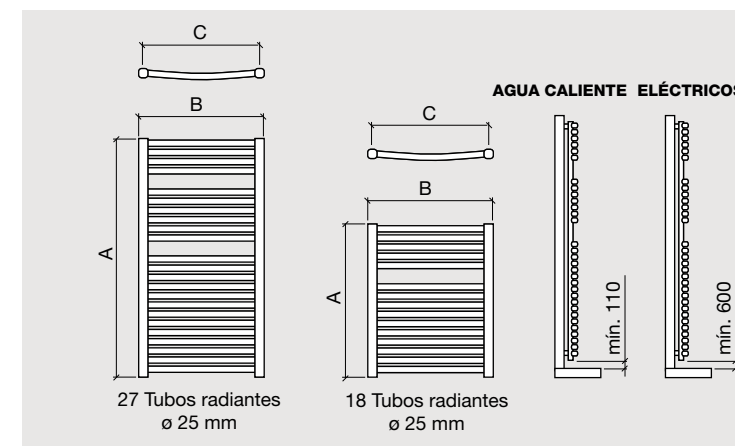

AGUA CALIENTE

Valvula y detentor cromado, universal, apto para cualquier radiador del mercado, incluye kit de tuercas cromadas para conexión a tubo de cobre de 15m/m ó tubo de polietileno reticulado o multicapa de diametro 16 m/m

MANUAL

TERMOESTÁTICA

SISTEMA	RESISTENCIA WATIOS	TAMAÑO A - B - C	COLOR	POTENCIA wat/h - kcal/h	COD	€
Por agua caliente de red calefacción	---	800 x 500 / 450	Blanco	449-387	14318	135
			Cromo	313-270	14319	200
	---	1180 x 500 / 450	Blanco	669-576	14320	160
			Cromo	469-404	14321	271
Juego de válvula y detentor compresión cobre cromo					14361	41
Juego válvula termostática detentor cromado					16301	83

TERMOSTATO ELECTRÓNICO

- Conexión a red eléctrica de 220/230 v. mediante cable que no puede estar en contacto con los tubos. No situar el enchufe detrás del radiador/secatoallas.
- Grado de protección IP-44 y no precisa toma de tierra (Clase II)
- Pulsador de función Turbo: funcionamiento durante dos horas a máximo rendimiento.
- Sonda de temperatura ambiente.
- Potencia calorífica según se indica en el cuadro adjunto.
- El termostato regula la temperatura desde un mínimo de 7 ° hasta un máximo de 30 °.
- Programación semanal y modo confort, nocturno, antihielo e hilo piloto.
- Led bicolor indicador del estado de funcionamiento.
- Diseño funcional color gris o blanco según acabado del radiador.