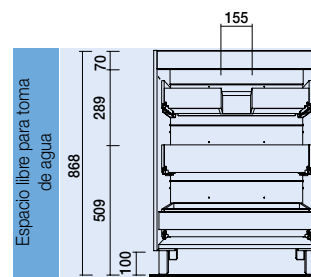

MUEBLE FUSSION CHROME 3 CAJONES

Mueble a suelo de 3 cajones de madera en acabado Carbón-TX, con guías ocultas de extracción Plus, con organizador de cajón superior incluido. Tiradores y patas no incluidos, 3 acabados disponibles.

	Blanco Brillo		Gris Brillo		Taupe Brillo		Natural		Pino bahía		Sbiancato		Alsacia	
	cod.	€	cod.	€	cod.	€	cod.	€	cod.	€	cod.	€	cod.	€
600	23240	302	23241	302	23245	302	23244	302	26582	302	23242	302	23243	302
700	26583	312	26584	312	26585	312	26586	312	26589	312	26587	312	26588	312
800	23246	319	26813	319	23251	319	23250	319	26590	319	23248	319	23249	319
900	26591	333	26592	333	26593	333	26594	333	26597	333	26595	333	26596	333
1000	23234	339	23235	339	23239	339	23238	339	26598	339	23236	339	23237	339

COQUETA SUSPENDIDA FUSSION CHROME 2 CAJONES

Coqueta suspendida de 2 cajones de madera en acabado Carbón-TX, con guías ocultas de extracción Plus. Tiradores no incluidos, 3 acabados disponibles.