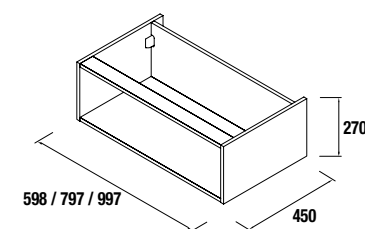

SERIE SPIRIT
1 HUECO, COQUETA TOALLERO
Y COQUETA TERMINAL

COQUETA SUSPENDIDA ALLIANCE 1 HUECO

Coqueta suspendida de 1 hueco en acabado carbón-TX.
Combinable con series: Spirit / Monterrey

Carbón - TX		
	cod.	€
600	22811	151
800	22815	173
1000	22819	204