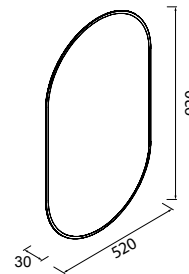

- WHITE COTTON
- MACCHIATTO
- BLUE FOG
- ROYAL GREEN
- NIGHT BLUE

COD.	€
87862	299
87863	299
87864	299
87865	299
87866	299

Espejo ROUND 600
circular con banda arenada luz led (9,6 W) IP 44
Ø 600 mm
23408 | 251 €