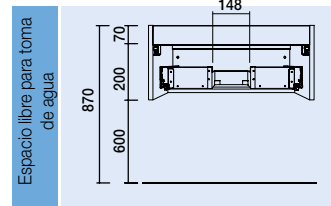

Blanco Brillo		Gris Brillo		Taupe Brillo		Natural		Pino bahía		Sbiancato		Alsacia	
	cod.	€	cod.	€	cod.	€	cod.	€	cod.	€	cod.	€	cod.	€
600	26651	270	26652	270	26653	270	23928	270	23927	270	23427	270	23428	270
800	26654	312	26655	312	26656	312	23932	312	23931	312	23429	312	23430	312
1000	26657	346	26658	346	26659	346	23936	346	23935	346	23431	346	23432	346
1200	26660	476	26661	476	26662	476	23940	476	23939	476	23433	476	23434	476