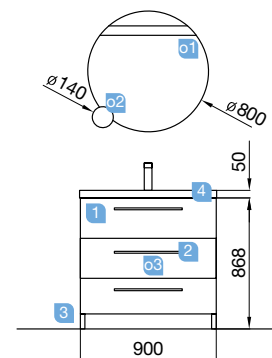

FUSSION CHROME 800 gris brillo

TRES CAJONES CON FRENO

COD.	DESCRIPCIÓN	€
COMPOSICIÓN CON MUEBLE DE 800		
1	26813 Mueble FUSSION CHROME 800 gris brillo 3 cajones con freno. 797 x 768 x 450 mm	319
2	83819 Juego 4 patas cromo brillo Altura 100 mm	12
3	26822 Tirador FUSSION 450 cromo brillo (3 uds)	63
4	20750 Lavabo TOSCANA 805 carga mineral blanca sin sifón ni desagüe clicker. 805 x 50 x 460 mm	234
PRECIO TOTAL DEL CONJUNTO		628

OPCIONALES		
COD.	DESCRIPCIÓN	€
o1	16910 Espejo SENA 800 horizontal vertical luna 5 mm. 800 x 800 mm	78
o2	23534 Aplique PANDORA 458 cromo brillo luz led (1x10 W) IP 44 sujeción multienganche. 458 x 112 x 15 mm	86
o3	13663 Sifón con desagüe clicker latón cromado	61