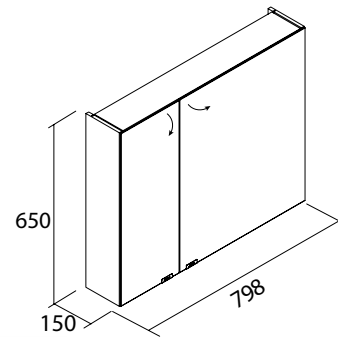

Armario ALLIANCE 900
3 puertas espejo doble con interruptor y enchufe
898 x 650 x 150 mm
24592 | 481 €

Armario ALLIANCE 1000
3 puertas espejo doble con interruptor y enchufe
998 x 650 x 150 mm
23665 | 524 €

Armario ALLIANCE 1200
3 puertas espejo doble con interruptor y enchufe
1190 x 650 x 150 mm
24593 | 588 €