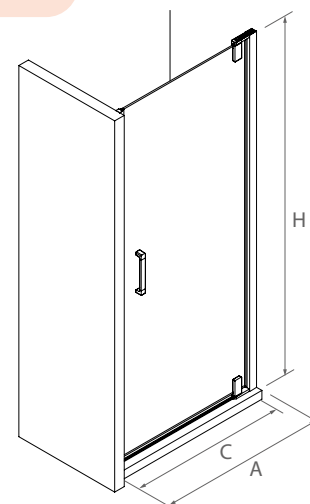

SERIE MALMÖ Frontal ducha

MAMPARA FRONTAL DUCHA DE UNA PUERTA

- Apertura 180°
- Cierre magnético
- Cristal transparente templado Norma EN- 12150 de 6 mm en puerta y fijo
- Expansión 20 mm en cada perfil a pared
- Incluye tensor de sujeción de fijo a pared
- Altura 1960 mm
- Perfil aluminio acabado plata brillo
- Reversible
- Tratamiento anti-cal incluido de serie en todos los modelos

Stock	FRONTAL DE DUCHA						
							CRISTAL
	MEDIDAS (A)	ALTURA (H)	ACCESO (C)	ACABADO	Nº EMBALAJES	COD.	€
	770 - 790	1960	690	plata brillo	1	26739	349
	870 - 890	1960	790	plata brillo	1	26740	369
	970 - 990	1960	890	plata brillo	1	26741	389

Ultra-Protect
Tratamiento antical incluido