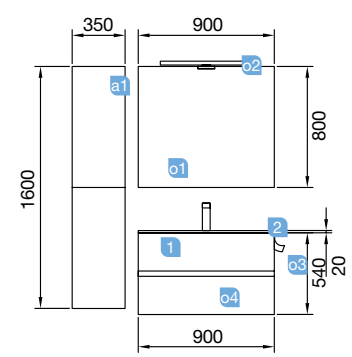

FUSION LINE 800 natural

DOS CAJONES CON FRENO

COD.	DESCRIPCIÓN	€
COMPOSICIÓN CON MUEBLE DE 800		
1	23327 Mueble suspendido FUSION LINE 800 natural 2 cajones con uñero y freno. 797 x 540 x 450 mm	254
2	84141 Juego 2 patas DANNA blanco Altura 230 mm	22
3	23401 Lavabo VENETO 810 porcelana blanca una poza sin sifón ni desagüe clicker 810 x 120 x 460 mm	197
PRECIO TOTAL DEL CONJUNTO		473

OPCIONALES		
COD.	DESCRIPCIÓN	€
o1	83963 Espejo MOON 800 circular con luz led (4,8 W.) IP44. Ø 800 mm	287
o2	13663 Sifón con desagüe clicker latón cromado	61
AUXILIARES		
COD.	DESCRIPCIÓN	€
a1	22902 Módulo ALLIANCE 250 blanco brillo izquierdo / derecho 1 puerta apertura push 250 x 400 x 162 mm	126
a2	22900 Módulo ALLIANCE 400 carbón-TX horizontal vertical 1 hueco. 400 x 150 x 162 mm	44

OPCIONALES		
COD.	DESCRIPCIÓN	€
o1	16911 Espejo SENA 900 horizontal vertical luna 5 mm. 900 x 800 mm	80
o2	23535 Aplique PANDORA 608 cromo brillo luz led (1 x 12 W) IP 44 sujeción multienganche. 608 x 112 x 15 mm	107
o3	23025 Toallero doble JAZZ anodizado brillo fondo 45 y 50. 385 x 125 x 68 mm	51
o4	13663 Sifón con desagüe clicker latón cromado	61
AUXILIARES		
COD.	DESCRIPCIÓN	€
a1	22829 Pilar suspendido ALLIANCE gris brillo izquierdo / derecho 2 puertas apertura push 350 x 1600 x 349 mm	332

FUSION LINE 900 gris brillo

DOS CAJONES CON FRENO

COD.	DESCRIPCIÓN	€
COMPOSICIÓN DE MUEBLE DE 900		
1	23330 Mueble suspendido FUSION LINE 900 gris brillo 2 cajones con uñero y freno. 897 x 540 x 450 mm	277
2	19358 Lavabo IBERIA 910 porcelana blanca sin sifón y desagüe clicker. 910 x 20 x 460 mm	149
PRECIO TOTAL DEL CONJUNTO		426