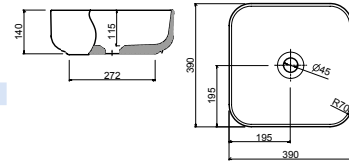

Lavabo de posar SENSATION porcelana blanca
sin sifón ni desagüe
485 x 128 x 297 mm
21739 | 159 €