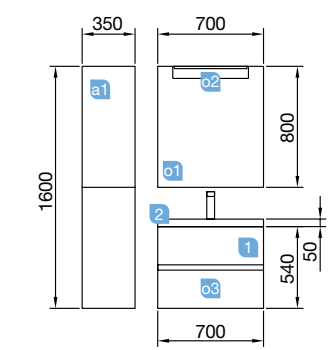

FUSSION LINE 600 alsacia

DOS CAJONES CON FRENO

COD.	DESCRIPCIÓN	€
COMPOSICIÓN CON MUEBLE DE 600		
1 23314	Mueble suspendido FUSSION LINE 600 alsacia 2 cajones con uñero y freno. 598 x 540 x 450 mm	234
2 84134	Juego 2 patas KLIM anodizado Altura 330 mm	25
3 26783	Lavabo CONSTANZA 610 porcelana blanca sin sifón y desagüe clicker. 610 x 20 x 460 mm	109
PRECIO TOTAL DEL CONJUNTO		368

OPCIONALES

COD.	DESCRIPCIÓN	€
o1 23406	Espejo CANDEM 1000 horizontal vertical con luz led (9,6 W) IP 44 1000 x 600 mm	366
o2 23025	Toallero doble JAZZ anodizado brillo fondo 45 y 50. 385 x 125 x 68 mm	51
o3 13663	Sifón con desagüe clicker latón cromado	61

OPCIONALES

COD.	DESCRIPCIÓN	€
o1 16909	Espejo SENA 700 horizontal vertical luna 5 mm. 700 x 800 mm	75
o2 20728	Aplicador ESTORIL 500 luz led (6 W) IP 44, sujeción a marco o a pared 500 x 76 x 79 mm	158
o3 13663	Sifón con desagüe clicker latón cromado	61
AUXILIARES		
COD.	DESCRIPCIÓN	€
a1 23224	Pilar suspendido ALLIANCE taupe brillo izquierdo / derecho 2 puertas apertura push 350 x 1600 x 349 mm	332

FUSSION LINE 700 taupe brillo

DOS CAJONES CON FRENO

COD.	DESCRIPCIÓN	€
COMPOSICIÓN CON MUEBLE DE 700		
1 23322	Mueble suspendido FUSSION LINE 700 taupe brillo 2 cajones con uñero y freno. 697 x 540 x 450 mm	247
2 20749	Lavabo TOSCANA 705 carga mineral blanca sin sifón ni desagüe clicker. 705 x 50 x 460 mm	223
PRECIO TOTAL DEL CONJUNTO		470