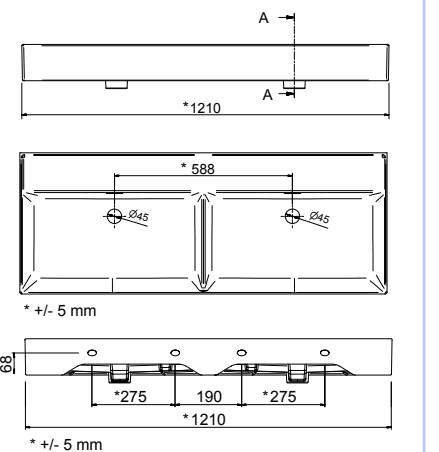

Lavabo VENETO 1210 doble porcelana blanca
dos pozas sin sifón ni desagüe clicker, sin grifo
1210 x 120 x 460 mm

85913 | 363 €