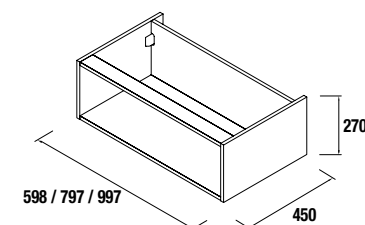

SERIE MONTERREY
1 HUECO, COQUETA TOALLERO
Y COQUETA TERMINAL

COQUETA SUSPENDIDA ALLIANCE 1 HUECO

Coqueta suspendida de 1 hueco en acabado carbón -TX.

Carbón - TX		
	cod.	€
600	22811	151
800	22815	173
1000	22819	204