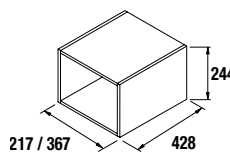

**CUBO DECORATIVO COQUETA 2 HUECOS ALLIANCE**

Set de 2 cubos decorativos para coquetas Alliance de 250 y 400 mm de ancho. Se sirven en formato Kit.

	Blanco Brillo		Taupe mate		Carbón - TX	
	cod.	€	cod.	€	cod.	€
250	23342	57	23346	57	23344	57
400	21976	67	23347	67	23345	67