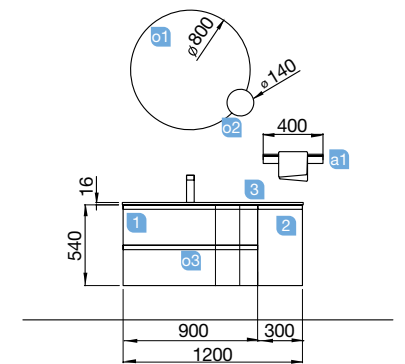

COD.	DESCRIPCIÓN	€
COMPOSICIÓN 1200/D		
1	83857 Mueble suspendido MAM 900 blue fog derecho, 2 cajones metálicos con freno 897 x 540 x 505 mm	849
2	83867 Coqueta suspendida MAM 300 blue fog derecha 1 puerta con freno. 300 x 540 x 404 mm	179
3	83878 Lavabo MAM 1200 coqueta a la derecha carga mineral blanco brillo sin sifón ni desagüe clicker. 1210 x 16 x 510 mm	269
PRECIO TOTAL DEL CONJUNTO		1297

OPCIONALES		
COD.	DESCRIPCIÓN	€
o1	83963 Espejo MOON 800 circular con luz led (4,8 W) IP44. Ø 800 mm	287
o2	24569 Espejo Aumento (x3) con fijación a Luna Multiposición Ø140 mm	52
o3	13663 Sifón con desagüe clicker latón cromado	61

AUXILIARES		
COD.	DESCRIPCIÓN	€
a1	26126 Repisa toallero 400 solid surface 400 x 60 x 120 mm	61