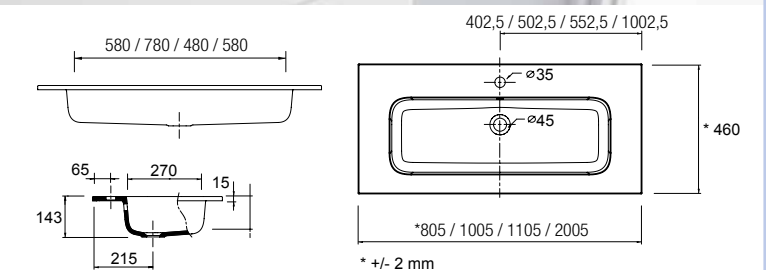

MINERALMARMO®

FONDO 45

Lavabo ESCOCIA 1005 MineralMarmo
sin sifón ni desagüe clicker
1005 x 120 x 460 mm

22681 | 584 €

Lavabo ESCOCIA 1205 MineralMarmo
sin sifón ni desagüe clicker
1205 x 120 x 460 mm

22682 | 665 €

MINERALMARMO®

FONDO 45

Lavabo ESCOCIA 1205 coqueta a la izquierda MineralMarmo
sin sifón ni desagüe clicker
1205 x 120 x 460 mm

22683 | 665 €

Lavabo ESCOCIA 1205 coqueta a la derecha MineralMarmo
sin sifón ni desagüe clicker
1205 x 120 x 460 mm

22684 | 665 €

Lavabo ESCOCIA 1205 doble MineralMarmo
sin sifón ni desagüe clicker
1205 x 120 x 460 mm

22685 | 705 €

Lavabo ESCOCIA 1405 doble MineralMarmo
sin sifón ni desagüe clicker
1405 x 120 x 460 mm

22686 | 813 €

MINERALMARMO®

FONDO 45

Lavabo SOFIA 805 MineralMarmo
sin sifón ni desagüe clicker
805 x 15 x 460 mm

19099 | 295 €

Lavabo SOFIA 1105 MineralMarmo
sin sifón ni desagüe clicker
1105 x 15 x 460 mm

18687 | 427 €

Lavabo SOFIA 1005 MineralMarmo
sin sifón ni desagüe clicker
1005 x 15 x 460 mm

19100 | 366 €

Lavabo SOFIA 2005 MineralMarmo
sin sifón ni desagüe clicker
2005 x 15 x 460 mm

24332 | 811 €