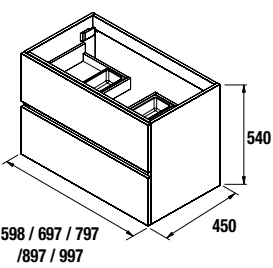

SERIE FUSSION LINE
2 CAJONES, 3 CAJONES
Y COQUETAS DE 2 CAJONES

MUEBLE FUSSION LINE 2 CAJONES

Mueble suspendido de 2 cajones de madera en acabado Carbón-TX, con guías ocultas de extracción Plus, organizador de cajón superior incluido.