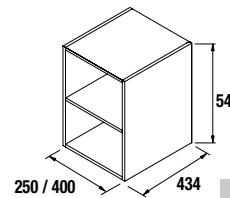

Auxiliares Alliance

COQUETA SUSPENDIDA ALLIANCE 2 HUECOS

Coqueta suspendida de 2 huecos. Combinable con series: Fussion Line / Fussion Chrome / Spirit / Monterrey

	Blanco Brillo		Gris Brillo		Taupe Brillo		Natural		Pino bahía		Sbiancato		Alsacia	
	cod.	€	cod.	€	cod.	€	cod.	€	cod.	€	cod.	€	cod.	€
250	23348	90	23349	90	23353	90	23352	90	24742	90	23350	90	23351	90
400	23657	100	23355	100	23359	100	23358	100	24743	100	23356	100	23357	100

CUBO DECORATIVO COQUETA 2 HUECOS ALLIANCE

Set de 2 cubos decorativos para coquetas Alliance de 250 y 400 mm de ancho. Se sirven en formato Kit.