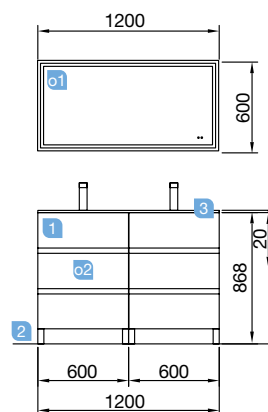

FUSSION LINE 1000 blanco brillo

TRES CAJONES CON FRENO

COD.	DESCRIPCIÓN	€
COMPOSICIÓN CON MUEBLE DE 1000		
1 23252	Mueble FUSSION LINE 1000 blanco brillo 3 cajones con uñero y freno. 997 x 768 x 450 mm	339
2 83819	Juego 4 patas cromo brillo Altura 100 mm	12
3 20752	Lavabo TOSCANA 1005 carga mineral blanca sin sifón ni desagüe clicker. 1005 x 50 x 460 mm	264
PRECIO TOTAL DEL CONJUNTO		615

OPCIONALES		
COD.	DESCRIPCIÓN	€
o1 83185	Armario ALLIANCE 1000 blanco brillo 3 puertas espejo doble con interruptor y enchufe y luz led superior/inferior, IP44 (25,5W) 1030 x 666 x 150 mm	706
o2 13663	Sifón con desagüe clicker latón cromado	61