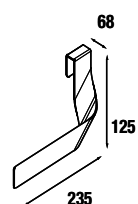

Toallero sencillo JAZZ