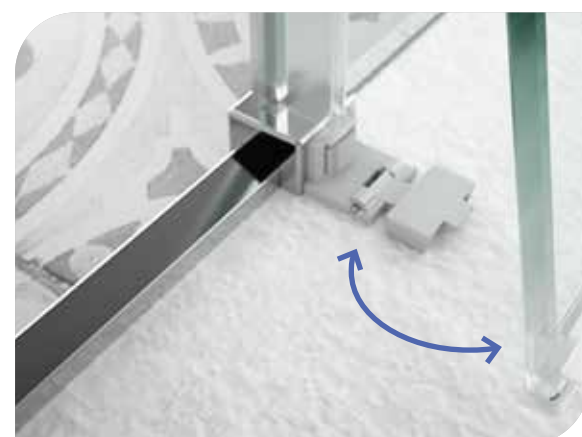

SERIE COPENHAGUE Frontal ducha

MAMPARA FRONTAL DUCHA DE UNA PUERTA Y UN FIJO

- Cristal transparente templado Norma EN- 12150 de 6 mm en puerta y fijo
- Expansión 20 mm en cada perfil a pared
- Altura 1950 mm
- Perfil aluminio acabado plata brillo con asas cromadas.
- Sin perfil inferior
- Reversible
- Rodamientos ocultos
- Tratamiento anti-cal incluido de serie en todos lo modelos

FRONTAL DUCHA						
					CRISTAL	
MEDIDAS (A)	ALTURA (H)	ACCESO (C)	ACABADO	Nº EMBALAJES	COD.	€
1160 - 1200	1950	502	plata brillo	1	26786	379
1200 - 1240	1950	522	plata brillo	1	26787	384
1240 - 1280	1950	542	plata brillo	1	26788	384
1280 - 1320	1950	562	plata brillo	1	26789	395
1320 - 1360	1950	582	plata brillo	1	26790	395
1360 - 1400	1950	602	plata brillo	1	26791	400
1400 - 1440	1950	622	plata brillo	1	26792	400
1440 - 1480	1950	642	plata brillo	1	26793	405
1480 - 1520	1950	662	plata brillo	1	26794	405
1520 - 1560	1950	682	plata brillo	1	26795	415
1560 - 1600	1950	702	plata brillo	1	26796	415
1600 - 1640	1950	722	plata brillo	1	26797	426
1640 - 1680	1950	742	plata brillo	1	26798	426
1680 - 1720	1950	762	plata brillo	1	26799	462
1720 - 1760	1950	782	plata brillo	1	26800	467
1760 - 1800	1950	802	plata brillo	1	26801	475

OPCIONALES		
COD.	DESCRIPCIÓN	€
22769	KIT Cierre imantado	10

Sistema de apertura fácil para limpieza de cristal.