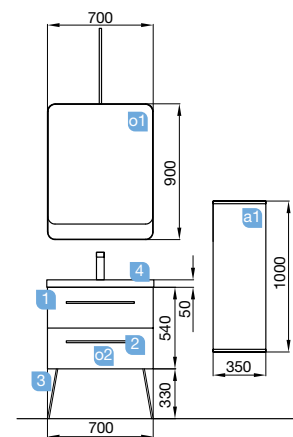

FUSSION CHROME 600 natural

DOS CAJONES CON FRENO

COD.	DESCRIPCIÓN	€
COMPOSICIÓN CON MUEBLE DE 600		
1	23285 Mueble suspendido FUSSION CHROME 600 natural 2 cajones con freno. 598 x 540 x 450 mm	234
2	26821 Tirador FUSSION 300 cromo brillo (2 uds)	34
3	14711 Lavabo IBERIA 610 porcelana blanca sin sifón y desagüe clicker. 610 x 20 x 460 mm	100
PRECIO TOTAL DEL CONJUNTO		368

OPCIONALES		
COD.	DESCRIPCIÓN	€
o1	17893 Espejo SENA 1200 horizontal vertical luna 5 mm. 1200 x 600 mm	116
o2	21735 Aplique PANDORA 308 cromo brillo luz led (8 W) IP 44 sujeción multienganche. 308 x 96 x 32 mm	66
o3	23025 Toallero doble JAZZ anodizado brillo fondo 45 y 50. 385 x 125 x 68 mm	51
o4	13663 Sifón con desagüe clicker latón cromado	61

OPCIONALES		
COD.	DESCRIPCIÓN	€
o1	83915 Espejo BLACK STREAM 700 vertical con marco metálico, giratorio 700 x 900 mm	459
o2	13663 Sifón con desagüe clicker latón cromado	61
AUXILIARES		
COD.	DESCRIPCIÓN	€
a1	83447 Módulo tocador ALLIANCE alsacia con puerta, cajón y espejo abatible 352 x 1000 x 360 mm	332

FUSSION CHROME 700 alsacia

DOS CAJONES CON FRENO

COD.	DESCRIPCIÓN	€
COMPOSICIÓN CON MUEBLE DE 700		
1	23290 Mueble suspendido FUSSION CHROME 700 alsacia 2 cajones con freno. 697 x 540 x 450 mm	247
2	26825 Tirador FUSSION 450 negro mate (2 uds)	42
3	84132 Juego 2 patas KLIM negro Altura 330 mm	25
4	20749 Lavabo TOSCANA 705 carga mineral blanca sin sifón ni desagüe clicker. 705 x 50 x 460 mm	223
PRECIO TOTAL DEL CONJUNTO		537