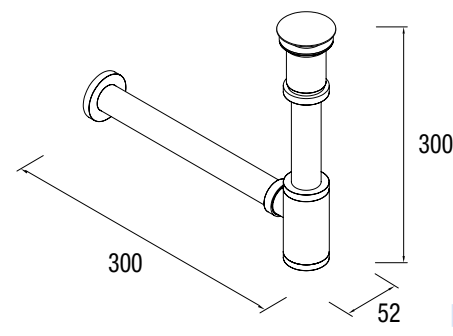

Sifón SMART  
con válvula clicker  
23033 | 84 €

Sifón SMART  
con válvula abierta  
23032 | 80 €

Sifón VINCII negro mate  
con válvula clicker  
26985 | 97 €

Tubo complemento negro  
de altura para cualquier sifón  
Ø32 x 400 mm  
85679 | 22 €