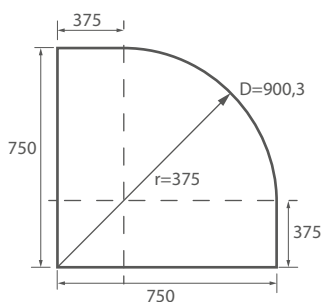

Stock	SEMICIRCULAR DUCHA									
									CRISTAL	
	PLATO	MEDIDAS (A)	MEDIDAS (B)	ALTURA (H)	ACCESO (C)	ACABADO	Nº EMBALAJES	COD.	€	
	750 x 750	725 - 750	725 - 750	1950	455	plata brillo	1	16712	428	
	800 x 800	765 - 790	765 - 790	1950	500	plata brillo	1	16715	431	Curva roca
	900 x 900	865 - 890	865 - 890	1950	570	plata brillo	1	16717	444	Curva roca
	800 x 800	765 - 790	765 - 790	1950	490	plata brillo	1	16714	431	Curva italiana
	900 x 900	865 - 890	865 - 890	1950	560	plata brillo	1	16716	444	Curva italiana