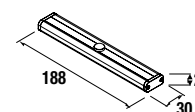

cod.	€
23031	54

**Juego 2 Patas cromo**  
Juego de 2 patas cromadas altura 330  
30 x 30 x 330 mm.

cod.	€
23899	16

**Toallero lateral para mueble**

**Toallero sencillo JAZZ**

Blanco		Negro		Anodizado brillo	
cod.	€	cod.	€	cod.	€
23027	35	27042	35	23024	35