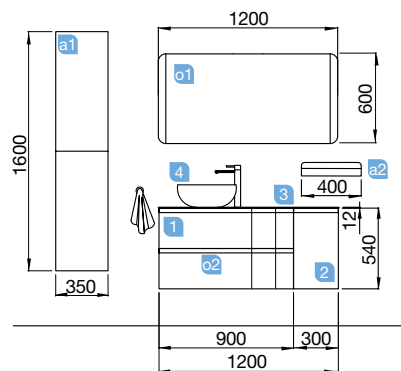

MAM 1200/D white cotton

MUEBLE 900+COQUETA 300

COD.	DESCRIPCIÓN	€
COMPOSICION 1200/D		
1	83860 Mueble suspendido MAM 900 white cotton derecho, 2 cajones metálicos con freno 897 x 540 x 505 mm	849
2	83870 Coqueta suspendida MAM 300 white cotton derecha 1 puerta con freno. 300 x 540 x 404 mm	179
3	83882 Encimera MAM 1200 derecha solid surface para lavabo de posar. 1210 x 12 x 510 mm	319
4	26536 Lavabo de posar BDL solid surface sin sifón ni desagüe clicker. Ø 390 x 140 mm	205
PRECIO TOTAL DEL CONJUNTO		1552

OPCIONALES		
COD.	DESCRIPCIÓN	€
o1	23407 Espejo CANDEM 1200 horizontal vertical con luz led (9,6 W) IP 44 1200 x 600 mm	428
o2	16994 Sifón válvula abierta con desagüe latón cromado	61
AUXILIARES		
COD.	DESCRIPCIÓN	€
a1	81729 Pilar suspendido ALLIANCE white cotton izquierdo / derecho 2 puertas apertura push 350 x 1600 x 349 mm	332
a2	82333 Repisa barandilla 400 solid surface 400 x 88 x 120 mm	92