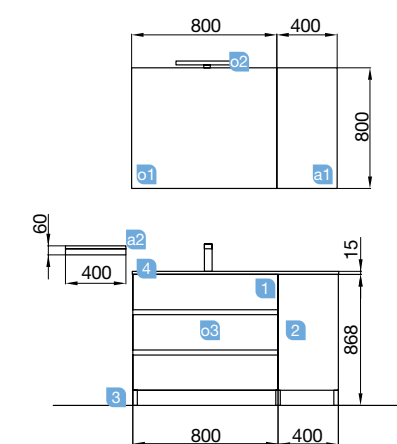

COD.	DESCRIPCIÓN	€
COMPOSICIÓN 1205/D PINO BAHÍA		
1	26566 Mueble FUSSION LINE 800 pino bahía 3 cajones con uñero y freno. 797 x 768 x 450 mm	319
2	26858 Coqueta ALLIANCE 400 pino bahía izquierda / derecha 1 puerta apertura push 400 x 868 x 450 mm	197
3	83819 Juego 4 patas cromo brillo Altura 100 mm	12
4	18684 Lavabo SÓFIA 1205 coqueta a la derecha MineralMarmo sin sifón ni desagüe clicker. 1205 x 15 x 460 mm	438
PRECIO TOTAL DEL CONJUNTO		966

OPCIONALES		
COD.	DESCRIPCIÓN	€
o1	16910 Espejo SENA 800 horizontal vertical luna 5 mm. 800 x 800 mm	78
o2	23535 Aplique PANDORA 608 cromo brillo luz led (1 x 12 W) IP 44 sujeción multienganche. 608 x 112 x 15 mm	107
o3	13663 Sifón con desagüe clicker latón cromado	61

AUXILIARES		
COD.	DESCRIPCIÓN	€
a1	22826 Módulo ALLIANCE 400 pino bahía izquierdo / derecho 1 puerta apertura push 400 x 800 x 162 mm	165
a2	26126 Repisa toallero 400 solid surface 400 x 60 x 120 mm	61