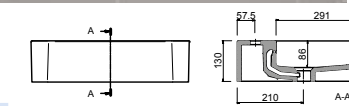

**Lavabo de posar ULTRAFINO SEDUCTION** porcelana blanca  
sin sifón ni desagüe  
Ø 390 x 150 mm  
21854 | 180 €

**Lavabo de posar TENTO 400** porcelana blanca  
sin sifón ni desagüe  
420 x 420 x 130 mm  
24551 | 147 €