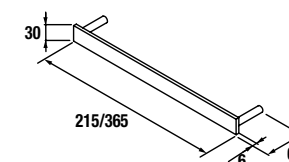

TIRADOR - TOALLERO COQUETA EXTRAÍBLE ALLIANCE

Tirador para coqueta Alliance en diferentes acabado, no incluido.

	Blanco		Negro		Anodizado brillo	
	cod.	€	cod.	€	cod.	€
250	26915	20	26914	20	26913	20
400	26920	23	26919	23	26918	23