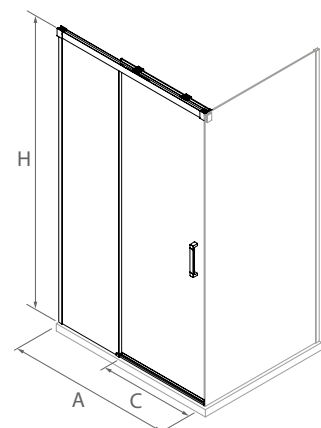

SERIE COPENHAGUE frontal con lateral fijo

MAMPARA FRONTAL DUCHA CON LATERAL FIJO

- Cristal transparente templado Norma EN- 12150 de 6 mm en puerta y fijo
- Expansión 20 mm en cada perfil a pared
- Altura 1950 mm
- Perfil aluminio acabado plata brillo con asas cromadas.
- Sin perfil inferior
- Reversible
- Rodamientos ocultos
- Tratamiento anti-cal incluido de serie en todos los modelos

Stock	FRONTAL DE DUCHA						
	MEDIDAS (A)	ALTURA (H)	ACCESO (C)	ACABADO	Nº EMBALAJES	COD.	€
	1160 - 1200	1950	502	plata brillo	1	26786	379
	1200 - 1240	1950	522	plata brillo	1	26787	384
	1240 - 1280	1950	542	plata brillo	1	26788	384
	1280 - 1320	1950	562	plata brillo	1	26789	395
	1320 - 1360	1950	582	plata brillo	1	26790	395
	1360 - 1400	1950	602	plata brillo	1	26791	400
	1400 - 1440	1950	622	plata brillo	1	26792	400
	1440 - 1480	1950	642	plata brillo	1	26793	405
	1480 - 1520	1950	662	plata brillo	1	26794	405
	1520 - 1560	1950	682	plata brillo	1	26795	415
	1560 - 1600	1950	702	plata brillo	1	26796	415
	1600 - 1640	1950	722	plata brillo	1	26797	426
	1640 - 1680	1950	742	plata brillo	1	26798	426
	1680 - 1720	1950	762	plata brillo	1	26799	462
	1720 - 1760	1950	782	plata brillo	1	26800	467
	1760 - 1800	1950	802	plata brillo	1	26801	475