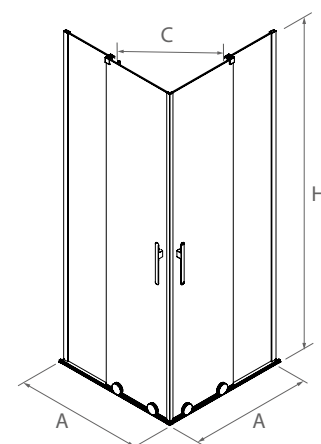

SERIE REIKIAVIK Angular de ducha

MAMPARA ANGULAR DE DUCHA DE PUERTA CORREDERA

- Cristal transparente templado Norma EN- 12150 de 8 mm en puerta y fijo
- Expansión 15 mm
- No incluye tensores de sujeción
- Altura 2000 mm
- Perfil gual, rodamientos y tensores aluminio
- Reversible
- Rodamientos de acero
- Tratamiento anti-cál a dos caras de serie, en todos los modelos

+

FRONTAL DE DUCHA						
CRISTAL						
MEDIDAS (A)	ALTURA (H)	ACCESO (C)	ACABADO	Nº EMBALAJES	COD.	€
785 - 800	2000	287	plata brillo	1	82242	339
885 - 900	2000	337	plata brillo	1	82243	359
985 - 1000	2000	387	plata brillo	1	82244	379
1085 - 1100	2000	437	plata brillo	2	82245	400
1185 - 1200	2000	487	plata brillo	2	82246	429
1285 - 1300	2000	537	plata brillo	2	82247	449
1385 - 1400	2000	587	plata brillo	2	82248	469
1485 - 1500	2000	637	plata brillo	2	82249	479
1585 - 1600	2000	687	plata brillo	2	82250	499
1685 - 1700	2000	737	plata brillo	2	82251	529
1785 - 1800	2000	787	plata brillo	2	82252	549

ACCESOS (C)	LATERAL	FRONTAL							
		82245	82246	82247	82248	82249	82250	82251	82252
82242	785-800	475	518	562	607	653	699	746	793
82243	885-900	503	544	586	629	674	719	764	811
82244	985-1000	535	573	613	655	698	741	786	831

Opciones recomendadas para nuestra gama de platos de ducha.

**POR CADA CÓDIGO DE FRONTAL,
UN TENSOR OBLIGATORIO**

TENSOR		
COD.	DESCRIPCIÓN	€
82254	Tensor angular	59

⚠ Un tensor obligatorio con cada frontal.

KIT MAGNÉTICO		
COD.	DESCRIPCIÓN	€
82447	Kit magnético angular	25

* Kit magnético con esquina vierteaguas incluido.