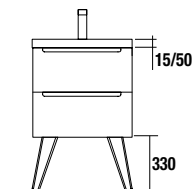

PATAS PARA LAVABOS INTEGRALES ALTURA 330 mm

Juego 2 patas UNIIQ

Juego de 2 patas opcionales para mueble, 3 acabados disponibles, altura 330 mm, para utilizar con lavabo integral.

Blanco		Negro		Cromo	
cod.	€	cod.	€	cod.	€
24713	27	24714	27	24715	27

Juego 2 patas KLIM

Juego de 2 patas opcionales de aluminio para mueble, 3 acabados disponibles, altura 330 mm, para utilizar con lavabo integral.

Blanco		Negro		Anodizado brillo	
cod.	€	cod.	€	cod.	€
84131	25	84132	25	84134	25

Juego 2 patas DEVA

Juego de 2 patas opcionales para mueble, 3 acabados disponibles, altura 330 mm, para utilizar con lavabo integral.

Blanco		Negro		Cromo	
cod.	€	cod.	€	cod.	€
84125	49	84126	49	84127	49

Juego 2 patas DANNA

Juego de 2 patas opcionales de madera para mueble, 3 acabados disponibles, altura 330 mm, para utilizar con lavabo integral.

Blanco		Negro		Madera	
cod.	€	cod.	€	cod.	€
84138	26	84139	26	84140	26

COMBINACIÓN CON LAVABOS

Combinación con Lavabos

Iberia (Porcelana blanca)

610/C		810/C		1010/C		1210/C	
cod.	€	cod.	€	cod.	€	cod.	€
14711	100	14712	125	14713	159	23701	329

855/D (600+250)		855/I (250+600)		1005/D (600+400)		1005/I (400+600)		1055/D (800+250)		1055/I (250+800)		1105/C (250+600+250)	
cod.	€	cod.	€	cod.	€	cod.	€	cod.	€	cod.	€	cod.	€
21090	185	21091	185	20744	225	20743	225	21092	239	21093	239	20745	275

1210/D (800+400)		1210/I (400+800)		1210 2 Uds. (600+600)	
cod.	€	cod.	€	cod.	€
20747	365	20746	365	15459	369

Constanza (Porcelana blanca)

610/C		810/C		1010/C		1210 2 Uds. (600+600)	
cod.	€	cod.	€	cod.	€	cod.	€
26783	109	26781	134	26779	165	26778	375

Veneto (Porcelana blanca)

610/C		810/C		1010/C		1210/C		1210/C		1210 2 Uds. (600+600)	
cod.	€	cod.	€	cod.	€	cod.	€	cod.	€	cod.	€
23400	187	23401	197	23397	228	24177	353	23399	353	23398	363

NOTA: Incluye herraje para colgar a la pared