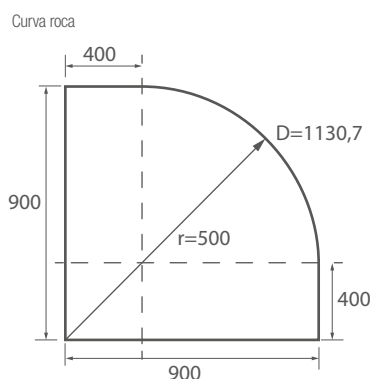

Stock	SEMICIRCULAR DUCHA									
									CRISTAL	
	PLATO	MEDIDAS (A)	MEDIDAS (B)	ALTURA (H)	ACCESO (C)	ACABADO	Nº EMBALAJES	COD.	€	
	750 x 750	725 - 750	725 - 750	1950	455	plata brillo	1	16712	428	
	800 x 800	765 - 790	765 - 790	1950	500	plata brillo	1	16715	431	Curva roca
	900 x 900	865 - 890	865 - 890	1950	570	plata brillo	1	16717	444	Curva roca
	800 x 800	765 - 790	765 - 790	1950	490	plata brillo	1	16714	431	Curva italiana
	900 x 900	865 - 890	865 - 890	1950	560	plata brillo	1	16716	444	Curva italiana