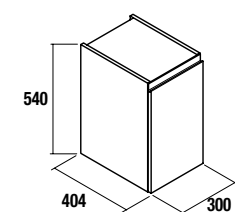

COQUETAS MAM 1 PUERTA D

Coqueta de 1 puerta de apertura derecha y cierre con freno. Interiores Carbón -TX.

DERECHA

White Cotton		Macchiato		Blue Fog		Royal Green		Night Blue	
cod.	€	cod.	€	cod.	€	cod.	€	cod.	€
83870	179	83866	179	83867	179	83868	179	83869	179