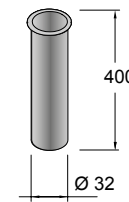

Sifón SMART  
con válvula clicker  
23033 | 84 €

Sifón SMART  
con válvula abierta  
23032 | 80 €

Sifón VINCII negro mate  
con válvula clicker  
26985 | 97 €

Tubo complemento negro  
de altura para cualquier sifón  
Ø32 x 400 mm  
85679 | 22 €