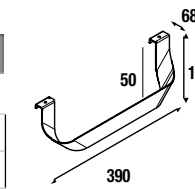

**Toallero doble JAZZ**

Blanco		Negro		Anodizado brillo	
cod.	€	cod.	€	cod.	€
23028	51	27043	51	23025	51

**Patas para Mueble**

**Patas necesarias para mueble 3 cajones, altura 100 mm**

**Juego 4 patas**  
Juego de 4 patas necesarias para mueble de 3 cajones, en 3 acabados disponibles, altura 100 mm.