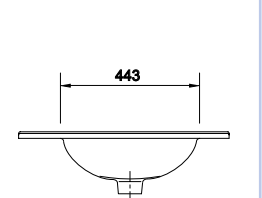

PORCELANA

FONDO 45

PORCELANA

FONDO 35

Lavabo S35 810 extraplano porcelana blanca
sin sifón ni desagüe clicker
810 x 20 x 360 mm
21685 | 149 €

PORCELANA

FONDO 40

Lavabo Fondo 40 IBERIA 610 porcelana blanca
sin sifón y desagüe clicker
610 x 20 x 395 mm
21360 | 116 €