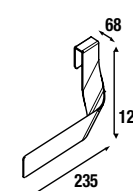

cod.	€
23031	54

**Juego 2 Patas cromo**  
Juego de 2 patas cromadas altura 330  
30 x 30 x 330 mm.

cod.	€
23899	16

**Toallero lateral para mueble**

**Toallero sencillo JAZZ**

Blanco		Negro		Anodizado brillo	
cod.	€	cod.	€	cod.	€
23027	35	27042	35	23024	35