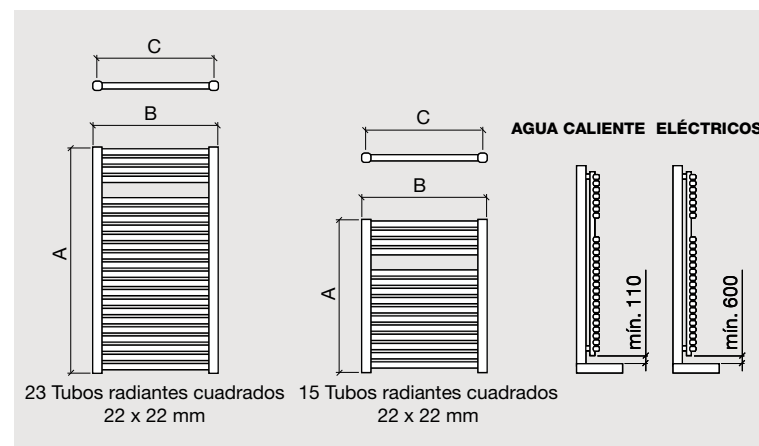

AGUA CALIENTE

Valvula y detentor cromado, universal, apto para cualquier radiador del mercado, incluye kit de tuercas cromadas para conexión a tubo de cobre de 15m/m ó tubo de polietileno reticulado o multicapa de diametro 16 m/m

MANUAL

TERMOESTÁTICA

SISTEMA	RESISTENCIA WATIOS	TAMAÑO A - B - C	COLOR	POTENCIA wat/h - kcal/h	COD	€
Por agua caliente de red calefacción	---	800 x 500 / 450	Cromo	322 - 277	14322	244
	---	1180 x 500 / 450	Cromo	698 - 601	15328	304
Juego de válvula y detentor compresión cobre cromo					14361	41
Juego válvula termostática detentor cromado					16301	83

TERMOSTATO ELÉCTRICO

- Conexión a red eléctrica de 220/230 v. mediante cable que no puede estar en contacto con los tubos. No situar el enchufe detrás del radiador/secatoallas.
- Grado de protección IP-44 y no precisa toma de tierra (Clase II)
- Pulsador de función Turbo: funcionamiento durante dos horas a máximo rendimiento.
- Sonda de temperatura ambiente.
- Potencia calorífica según se indica el el cuadro adjunto.
- El termostato regula la temperatura desde un mínimo de 7 ° hasta un máximo de 30 °.
- Programación semanal y modo confort, nocturno, antihielo e hilo piloto.
- Led bicolor indicador del estado de funcionamiento.
- Diseño funcional color gris o blanco según acabado del radiador.