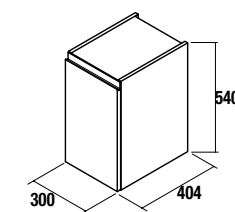

COQUETAS MAM 1 PUERTA I

Coqueta de 1 puerta de apertura izquierda y cierre con freno. Interiores Carbón-TX.

IZQUIERDA

White Cotton		Macchiato		Blue Fog		Royal Green		Night Blue	
cod.	€	cod.	€	cod.	€	cod.	€	cod.	€
83875	179	83871	179	83872	179	83873	179	83874	179