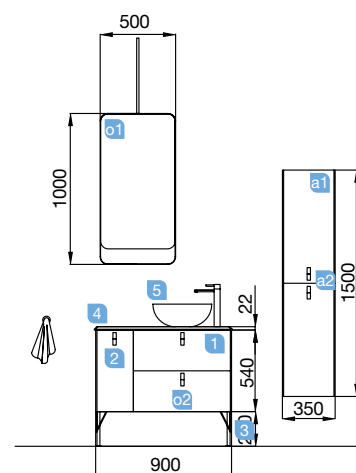

UNiIQ 900/I blue fog

DOS CAJONES Y UNA PUERTA

COD.	DESCRIPCIÓN	€
COMPOSICIÓN CON MUEBLE DE 900		
1	83125 Mueble suspendido UNiIQ 900 blue fog izquierdo 1 puerta y 2 cajones con freno 897 x 540 x 450 mm	454
2	24724 Tirador UNiIQ negro Juego de 3 unidades para Mueble	19
3	84129 Juego 2 patas DEVA negro Altura 230 mm	45
4	85169 Encimera UNiIQ 900 izquierda negro marquina para lavabo de posar. 910 x 22 x 460 mm	299
5	87734 Lavabo de posar LOKUM porcelana negra mate sin sifón ni desagüe clicker. Ø 375 x 135 mm	205
PRECIO TOTAL DEL CONJUNTO		1022
OPCIONALES		
COD.	DESCRIPCIÓN	€
o1	83916 Espejo BLACK STREAM 500 vertical con marco metálico, giratorio 500 x 1000 mm	399
o2	16994 Sifón válvula abierta con desagüe latón cromado	61
AUXILIARES		
COD.	DESCRIPCIÓN	€
a1	83091 Pilar suspendido UNiIQ blue fog izquierdo / derecho 2 puertas con freno 350 x 1500 x 350 mm	451
a2	24720 Tirador UNiIQ negro Juego de 2 unidades para Pilar	13