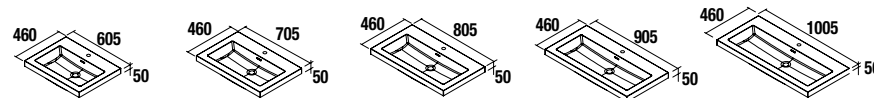

Toscana (carga mineral)

605/C		705/C		805/C		905/C		1005/C	
cod.	€	cod.	€	cod.	€	cod.	€	cod.	€
20748	213	20749	223	20750	234	20751	244	20752	264