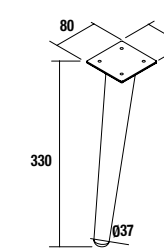

Blanco		Negro		Cromo	
cod.	€	cod.	€	cod.	€
84125	49	84126	49	84127	49

**Juego 2 patas DANNA**

Juego de 2 patas opcionales de madera para mueble suspendido, 3 acabados disponibles, altura 330 mm, para utilizar con lavabo integral.