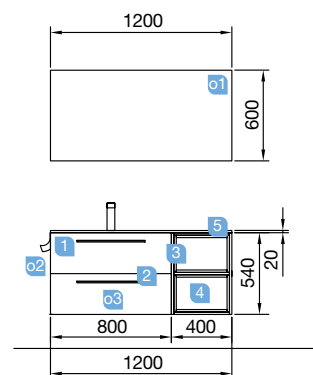

FUSSION CHROME 1205/D gris brillo

MUEBLE 800+COQUETA 400

FUSSION CHROME 1205/D gris brillo

MUEBLE 800+COQUETA 400

COD.	DESCRIPCIÓN	€
COMPOSICIÓN 1205/D GRIS BRILLO		
1	23294 Mueble suspendido FUSSION CHROME 800 gris brillo 2 cajones con freno, 797 x 540 x 450 mm	254
2	26822 Tirador FUSSION 450 cromo brillo (2 uds)	42
3	23355 Coqueta suspendida ALLIANCE 400 gris brillo 2 huecos, 400 x 540 x 434 mm	100
4	21976 Set de dos Cubo embellecedor ALLIANCE 400 blanco brillo para coqueta de 400, 367 x 244 x 428 mm	67
5	20747 Lavabo IBERIA 1210 coqueta a la derecha porcelana blanca sin sifón y desagüe clicker, 1210 x 20 x 460 mm	365
PRECIO TOTAL DEL CONJUNTO		828
OPCIONALES		
COD.	DESCRIPCIÓN	€
o1	20742 Espejo REFLEXO 1200 horizontal vertical luz led (17,28 W) IP 44 1200 x 600 mm	333
o2	23025 Toallero doble JAZZ anodizado brillo fondo 45 y 50, 385 x 125 x 68 mm	51
o3	13663 Sifón con desagüe clicker latón cromado	61