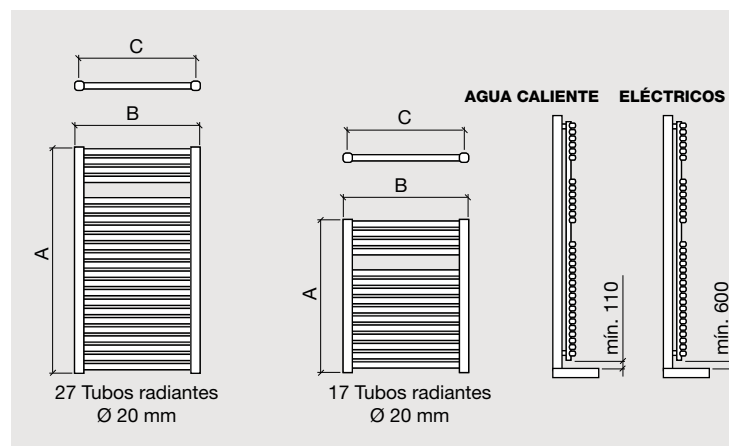

AGUA CALIENTE

Valvula y detentor cromado, universal, apto para cualquier radiador del mercado, incluye kit de tuercas cromadas para conexión a tubo de cobre de 15m/m ó tubo de polietileno reticulado o multicapa de diametro 16 m/m

MANUAL

TERMOESTÁTICA

SISTEMA	RESISTENCIA WATIOS	TAMAÑO A - B - C	COLOR	POTENCIA wat/h - kcal/h	COD	€
Por agua caliente de red calefacción	---	800 x 500 / 450	Blanco	339 - 292	14316	134
	---	1180 x 500 / 450	Blanco	523 - 450	14317	154
Juego de válvula y detentor compresión cobre cromo					14361	41
Juego válvula termostática detentor cromado					16301	83

TERMOSTATO ELECTRÓNICO

- Conexión a red eléctrica de 220/230 v. mediante cable que no puede estar en contacto con los tubos. No situar el enchufe detrás del radiador/secatoallas.
- Grado de protección IP-44 y no precisa toma de tierra (Clase II)
- Pulsador de función Turbo: funcionamiento durante dos horas a máximo rendimiento.
- Sonda de temperatura ambiente.
- Potencia calorífica según se indica en el cuadro adjunto.
- El termostato regula la temperatura desde un mínimo de 7 ° hasta un máximo de 30 °.
- Programación semanal y modo confort, nocturno, antihielo e hilo piloto.
- Led bicolor indicador del estado de funcionamiento.
- Diseño funcional color gris o blanco según acabado del radiador.

SISTEMA	RESISTENCIA WATIOS	TAMAÑO A - B - C	COLOR	POTENCIA wat/h - kcal/h	COD	€
Eléctrico con termostato	300	800 x 500 / 450	Blanco	339 - 292	24567	292
	650	1180 x 500 / 450	Blanco	523 - 450	24568	343

REQUENA

- Tubos de acero cromado con "epoxi" blanco, sin juntas entre ellos para asegurar su estanqueidad.
- Válidos para la red de agua caliente sanitaria, o para el sistema eléctrico, relleno de un termo-fluido de alta inercia térmica, con resistencia blindada monotubo con limitador de seguridad incorporado y termostato incluido.
- Colocación a pared siempre en posición vertical mediante tres soportes según fotografía y según medidas a suelo y pared recomendadas en dibujo
- El purgador siempre va situado en la parte superior del radiador/secatoallas
- Es importante vigilar la temperatura del radiador/secatoallas para evitar peligro a los niños.