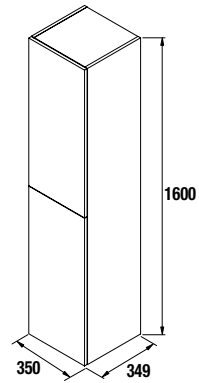

COMPLEMENTOS PARA MUEBLE

Auxiliares Alliance

PILARES ALLIANCE 1600 2 PUERTAS

Pilar reversible de 2 puertas con sistema apertura de push. Interiores Carbón-TX con 4 baldas regulables de cristal. Bisagras de apertura 110°.

White Cotton		Macchiato		Blue Fog		Royal Green		Night Blue	
cod.	€	cod.	€	cod.	€	cod.	€	cod.	€
81729	332	81730	332	81731	332	81732	332	81733	332

Complementos para Mueble

Aplique sensor LED

Luz auxiliar con sensor y batería recargable microUSB. 188 x 20 x 30 mm

cod.	€
23031	54

Toallero sencillo JAZZ

Blanco		Negro		Anodizado brillo	
cod.	€	cod.	€	cod.	€
23027	35	27042	35	23024	35

FONDO 45
900 / 1200