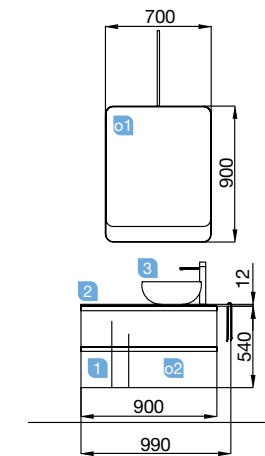

Fondo 50

MAM 900/D macchiato

DOS CAJONES CON FRENO

MAM 900/I royal green

DOS CAJONES CON FRENO

COD.	DESCRIPCIÓN	€
<b>COMPOSICIÓN CON MUEBLE DE 900</b>		
1	83863 Mueble suspendido MAM 900 royal green izquierdo, 2 cajones metálicos con freno 897 x 540 x 505 mm	849
2	85968 Encimera MAM 900 izquierda con toallero solid surface para lavabo de posar. 990 x 12 x 510 mm	319
3	26536 Lavabo de posar BOL solid surface sin sifón ni desagüe clicker. Ø 390 x 140 mm	205
<b>PRECIO TOTAL DEL CONJUNTO</b>		<b>1373</b>
<b>OPCIONALES</b>		
COD.	DESCRIPCIÓN	€
o1	83915 Espejo BLACK STREAM 700 vertical con marco metálico, giratorio 700 x 900 mm	459
o2	16994 Sifón válvula abierta con desagüe latón cromado	61