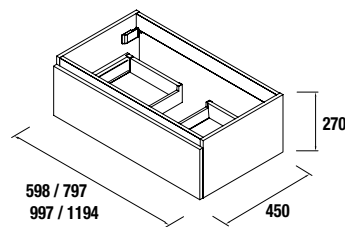

SERIE SPIRIT
1 CAJÓN METÁLICO
Y 2 CAJONES METÁLICOS

MUEBLE SUSPENDIDO SPIRIT 1 CAJÓN

Mueble suspendido de 1 cajón metálico extracción total con salvasisón, interiores Carbón-TX y cierre con freno. Tirador no incluido, 3 acabados disponibles.

Organizador de cajón incluido, con 2 bandejas extraíbles.