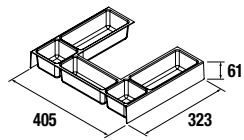

Blanco Brillo		Gris Brillo		Taupe Brillo		Natural		Pino bahía		Sbiancato		Alsacia	
	cod.	€	cod.	€	cod.	€	cod.	€	cod.	€	cod.	€	cod.	€
600	23311	234	23312	234	23316	234	23315	234	26553	234	23313	234	23314	234
700	23317	247	23318	247	23322	247	23321	247	26554	247	23319	247	23320	247
800	23323	254	23324	254	23328	254	23327	254	26555	254	23325	254	23326	254
900	23329	277	23330	277	23334	277	23333	277	26556	277	23331	277	23332	277
1000	23305	295	23306	295	23310	295	23309	295	26557	295	23307	295	23308	295