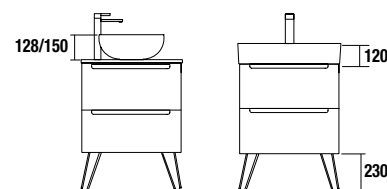

PATAS PARA MUEBLE

PATAS PARA LAVABOS DE POSAR / VENETO ALTURA 230 mm

Juego 2 patas UNIIQ

Juego de 2 patas opcionales para mueble en 3 acabados disponibles, altura 230 mm, para utilizar con lavabo de posar o Veneto.

Blanco		Negro		Cromo	
cod.	€	cod.	€	cod.	€
24716	22	24717	22	24718	22

Juego 2 patas KLIM

Juego de 2 patas opcionales de aluminio para mueble en 3 acabados disponibles, altura 230 mm, para utilizar con lavabo de posar o Veneto.

Blanco		Negro		Anodizado brillo	
cod.	€	cod.	€	cod.	€
84135	20	84136	20	84137	20

Juego 2 patas DEVA

Juego de 2 patas opcionales para mueble en 3 acabados disponibles, altura 230 mm, para utilizar con lavabo de posar o Veneto.

Blanco		Negro		Cromo	
cod.	€	cod.	€	cod.	€
84128	45	84129	45	84130	45

Juego 2 patas DANNA

Juego de 2 patas opcionales de madera para mueble en 3 acabados disponibles, altura 230 mm, para utilizar con lavabo de posar o Veneto.

Blanco		Negro		Madera	
cod.	€	cod.	€	cod.	€
84141	22	84142	22	84143	22