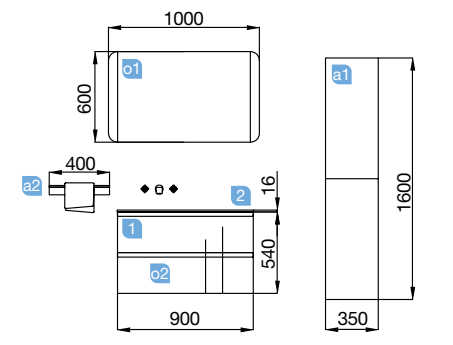

DOS CAJONES CON FRENO

COD.	DESCRIPCIÓN	€
<b>COMPOSICIÓN CON MUEBLE DE 900</b>		
1	83856 Mueble suspendido MAM 900 macchiato derecho, 2 cajones metálicos con freno 897 x 540 x 505 mm	849
2	85903 Lavabo MAM 900 coqueta a la derecha carga mineral blanco brillo sin sifón ni desagüe clicker ni grifo 910 x 16 x 510 mm	219
<b>PRECIO TOTAL DEL CONJUNTO</b>		<b>1068</b>
<b>OPCIONALES</b>		
COD.	DESCRIPCIÓN	€
o1	23406 Espejo CANDEM 1000 horizontal vertical con luz led (9,6 W) IP 44 1000 x 600 mm	366
o2	13663 Sifón con desagüe clicker latón cromado	61
<b>AUXILIARES</b>		
COD.	DESCRIPCIÓN	€
a1	81730 Pilar suspendido ALLIANCE macchiato izquierdo / derecho 2 puertas apertura push 350 x 1600 x 349 mm	332
a2	26126 Repisa toallero 400 solid surface 400 x 60 x 120 mm	61