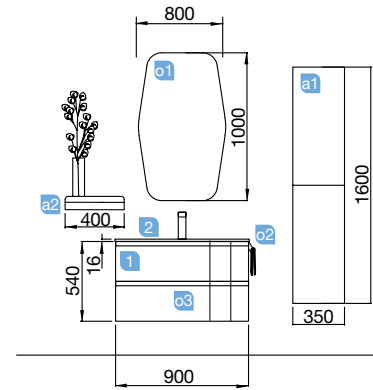

MAM 900/D night blue

DOS CAJONES CON FRENO

COD.	DESCRIPCIÓN	€
COMPOSICIÓN CON MUEBLE DE 900		
1 83859	Mueble suspendido MAM 900 night blue derecho, 2 cajones metálicos con freno 897 x 540 x 505 mm	849
2 83945	Lavabo MAM 900 coqueta a la derecha carga mineral blanco mate sin sifón ni desagüe clicker. 910 x 16 x 510 mm	219
PRECIO TOTAL DEL CONJUNTO		1068
OPCIONALES		
COD.	DESCRIPCIÓN	€
o1 26776	Espejo ORGANIC 800 horizontal vertical con luz led (15 W) IP44 800 x 1000 mm	369
o2 23027	Toallero sencillo JAZZ blanco fondo 35, 40, 45 y 50. 235 x 125 x 68 mm	35
o3 13663	Sifón con desagüe clicker latón cromado	61
AUXILIARES		
COD.	DESCRIPCIÓN	€
a1 81733	Pilar suspendido ALLIANCE night blue izquierdo / derecho 2 puertas apertura push 350 x 1600 x 349 mm	332
a2 82333	Repisa barandilla 400 solid surface 400 x 88 x 120 mm	92