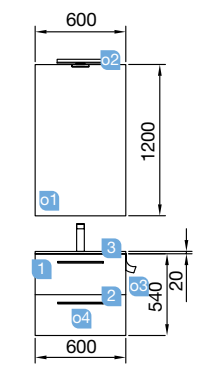

OPCIONALES		
COD.	DESCRIPCIÓN	€
o1	17893 Espejo SENA 1200 horizontal vertical luna 5 mm. 1200 x 600 mm	116
o2	21735 Aplique PANDORA 308 cromo brillo luz led (8 W) IP 44 sujeción multienganche. 308 x 96 x 32 mm	66
o3	23025 Toallero doble JAZZ anodizado brillo fondo 45 y 50. 385 x 125 x 68 mm	51
o4	13663 Sifón con desagüe clicker latón cromado	61