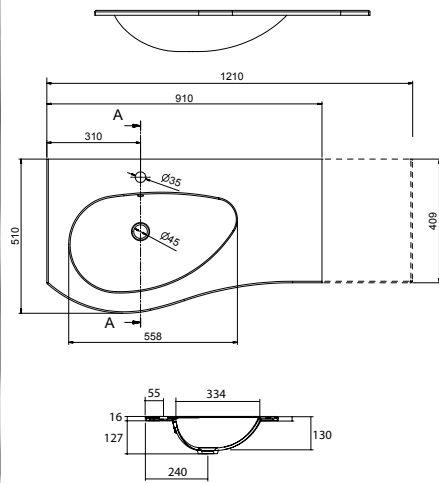

CARGA MINERAL

FONDO 50

Lavabo MAM 900 coqueta a la izquierda carga mineral blanco brillo
sin sifón ni desagüe clicker
910 x 16 x 510 mm
83877 | 219 €

Lavabo MAM 1200 coqueta a la izquierda carga mineral blanco brillo
sin sifón ni desagüe clicker
1210 x 16 x 510 mm
83879 | 269 €

Lavabo MAM 900 coqueta a la derecha carga mineral blanco brillo
sin sifón ni desagüe clicker
910 x 16 x 510 mm
83876 | 219 €

Lavabo MAM 1200 coqueta a la derecha carga mineral blanco brillo
sin sifón ni desagüe clicker
1210 x 16 x 510 mm
83878 | 269 €