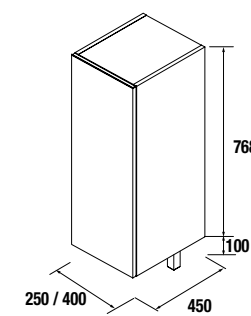

SERIE ALLIANCE

COQUETA SUSPENDIDA ALLIANCE 1 HUECO

Coqueta suspendida de 1 hueco en acabado carbón-TX.
Combinable con series:
Spirit / Monterrey

Carbón - TX		
	cod.	€
600	22811	151
800	22815	173
1000	22819	204

TERMINAL COQUETA ALLIANCE

Terminal coqueta reversible.
Combinable con series:
Fussion Line / Fussion Chrome / Spirit / Monterrey

	Blanco Brillo		Gris Brillo		Taupe Brillo		Natural		Pino bahía		Sbiancato		Alsacia	
	cod.	€	cod.	€	cod.	€	cod.	€	cod.	€	cod.	€	cod.	€
150	24808	132	24810	132	24809	132	23994	132	23993	132	23459	132	23460	132

COQUETA PARA DOBLE FONDO ALLIANCE

Coqueta suspendida de fondo 250mm. con sistema de apertura PUSH y acabado interior Carbón-TX.
Reversible. Para combinar con encimeras y lavabos de doble fondo a medida.
Combinable con series Monterrey, Spirit, Fussion Chrome y Line

	Blanco Brillo		Gris Brillo		Taupe Brillo		Natural		Pino bahía		Sbiancato		Alsacia	
	cod.	€	cod.	€	cod.	€	cod.	€	cod.	€	cod.	€	cod.	€
300	87512	129	87513	129	87514	129	87515	129	87516	129	87517	129	87518	129

COQUETA A SUELO ALLIANCE

Coqueta a suelo reversible de 1 puerta con sistema de apertura push e interiores Carbón -TX.
Bisagras de apertura 110°. Con dos baldas de madera regulables en altura.
Combinable con series:
Fussion Line / Fussion Chrome
Pata de refuerzo / Unión incluida.

	Blanco Brillo		Gris Brillo		Taupe Brillo		Natural		Pino bahía		Sbiancato		Alsacia	
	cod.	€	cod.	€	cod.	€	cod.	€	cod.	€	cod.	€	cod.	€
250	26847	165	26848	165	26849	165	26850	165	26851	165	26852	165	26853	165
400	26854	197	26855	197	26856	197	26857	197	26858	197	26859	197	26860	197

4
A MEDIDA