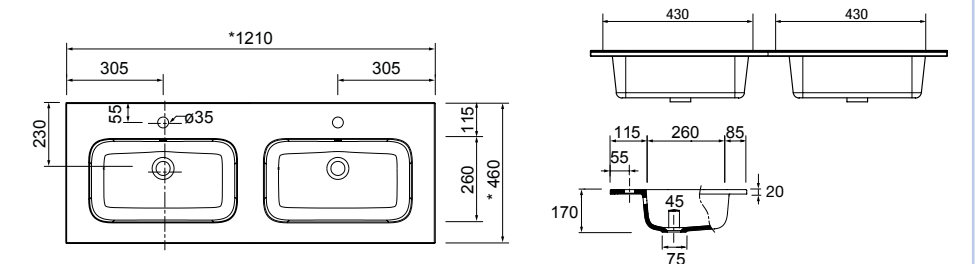

PORCELANA

DE POSAR

SOLID SURFACE

DE POSAR

PORCELANA

FONDO 45

Lavabo CONSTANZA 710 porcelana blanca
sin sifón y desagüe clicker
710 x 20 x 460 mm
26782 | 121 €

Lavabo CONSTANZA 910 porcelana blanca
sin sifón y desagüe clicker
910 x 20 x 460 mm
26780 | 155 €