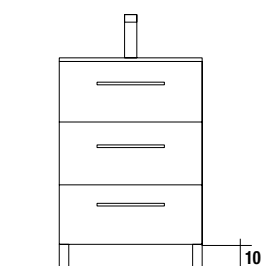

Patas para Mueble

Patas necesarias para mueble 3 cajones, altura 100 mm

Juego 4 patas
Juego de 4 patas necesarias para mueble de 3 cajones, en 3 acabados disponibles, altura 100 mm.

Blanco		Negro		Cromo brillo	
cod.	€	cod.	€	cod.	€
83817	12	83425	12	83819	12