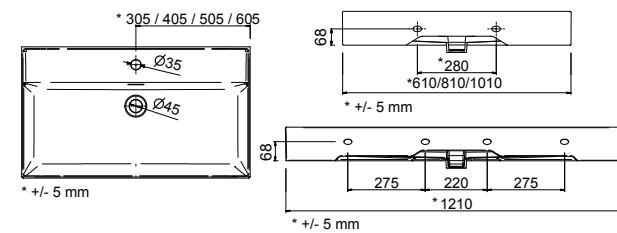

Lavabo VENETO 610 porcelana blanca
una poza sin sifón ni desagüe clicker
610 x 120 x 460 mm

23400 | 187 €

Lavabo VENETO 1010 porcelana blanca
una poza sin sifón ni desagüe clicker
1010 x 120 x 460 mm

23397 | 228 €

Lavabo VENETO 810 porcelana blanca
una poza sin sifón ni desagüe clicker
810 x 120 x 460 mm

23401 | 197 €

Lavabo VENETO 1210 porcelana blanca
una poza sin sifón ni desagüe clicker
1210 x 120 x 460 mm

24177 | 353 €