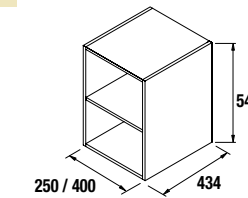

SERIE ALLIANCE

Coquetas

COQUETA SUSPENDIDA ALLIANCE 2 HUECOS

Coqueta suspendida de 2 huecos. Combinable con series: Fussion Line / Fussion Chrome / Spirit / Monterrey

	Blanco Brillo		Gris Brillo		Taupe Brillo		Natural		Pino bahía		Sbiancato		Alsacia	
	cod.	€	cod.	€	cod.	€	cod.	€	cod.	€	cod.	€	cod.	€
250	23348	90	23349	90	23353	90	23352	90	24742	90	23350	90	23351	90
400	23657	100	23355	100	23359	100	23358	100	24743	100	23356	100	23357	100

CUBO DECORATIVO COQUETA 2 HUECOS ALLIANCE

Set de 2 cubos decorativos para coquetas Alliance de 250 y 400 mm de ancho. Se sirven en formato Kit.