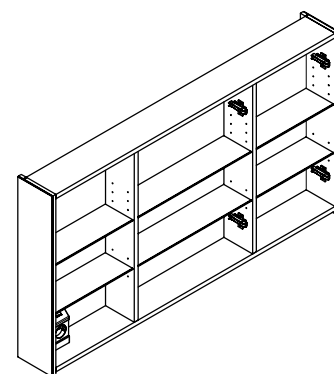

COD.	€
BLANCO BRILLO	83185	706
GRIS BRILLO	83186	706
TAUPE BRILLO	83187	706
NATURAL	83188	706
PINO BAHÍA	83191	706
SBIANCATO	83189	706
ALSACIA	83190	706

Bajo pedido, servicio 15 días.

	COD.	€
BLANCO BRILLO	83211	807
GRIS BRILLO	83212	807
TAUPE BRILLO	83213	807
NATURAL	83214	807
PINO BAHÍA	83217	807
SBIANCATO	83215	807
ALSACIA	83216	807

Bajo pedido, servicio 15 días.