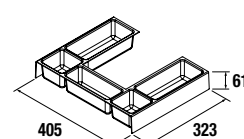

Blanco Brillo		Gris Brillo		Taupe Brillo		Natural		Pino bahía		Sbiancato		Alsacia	
	cod.	€	cod.	€	cod.	€	cod.	€	cod.	€	cod.	€	cod.	€
600	23258	302	23259	302	23263	302	23262	302	26558	302	23260	302	23261	302
700	26559	312	26560	312	26561	312	26562	312	26565	312	26563	312	26564	312
800	23264	319	23265	319	23269	319	23268	319	26566	319	23266	319	23267	319
900	26567	333	26568	333	26569	333	26570	333	26573	333	26571	333	26572	333
1000	23252	339	23253	339	23257	339	23256	339	26574	339	23254	339	23255	339