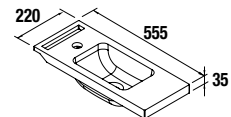

Mueble suspendido puerta con bisagra con freno. Tirador acabado anodizado brillo. Mueble reversible

	Sbiancato		Alsacia	
490	cod.	€	cod.	€
	24786	126	26832	126

**Combinación con Lavabos**

MARTHA (solid surface)