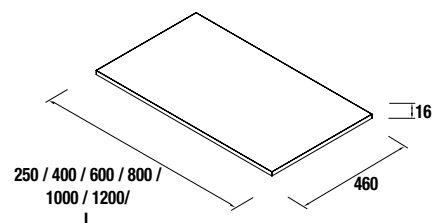

ENCIMERAS ESPESORES 16, 40 Y 50 MM ENCIMERAS DE 250 A 1200 Y A MEDIDA EN LONGITUD

ENCIMERAS DE ESPESOR 16 MM

Encimeras de espesor 16 mm. en medidas de 250 a 1200 y a medida sin mecanizado. Acabados melamínicos y laminados de alta presión (HPL).

	Blanco Brillo		Gris Brillo		Taupe Brillo		Natural		Pino bahía		Sbiancato		Alsacia		
	cod.	€	cod.	€	cod.	€	cod.	€	cod.	€	cod.	€	cod.	€	
Stock	250	23118	43	23119	43	26966	43	23121	43	23120	43	23461	43	23462	43
	400	23122	60	23123	60	26967	60	23125	60	23124	60	23463	60	23464	60
	600	22960	69	22961	69	26968	69	22963	69	22962	69	23465	69	23466	69
	800	22964	96	22965	96	26969	96	22967	96	22966	96	23467	96	23468	96
	1000	22968	104	22969	104	26970	104	22971	104	22970	104	23469	104	23470	104
1200	22972	129	22973	129	26971	129	22975	129	22974	129	23471	129	23472	129	
Bajo pedido	<1000	22976	129	22977	129	26972	129	22979	129	22978	129	23475	129	23476	129
	1001 - 1400	22980	217	22981	217	26973	217	22983	217	22982	217	23477	217	23478	217
	1401 - 1800	22984	313	22985	313	26974	313	22987	313	22986	313	23479	313	23480	313
	1801 - 2000	22988	356	22989	356	26975	356	22991	356	22990	356	23481	356	23482	356
	2001 - 2400	23126	389	23127	389	26976	389	23129	389	23128	389	23483	389	23484	389

NOTA: Encimeras especiales en longitud plazo de servicio 15 días laborables.