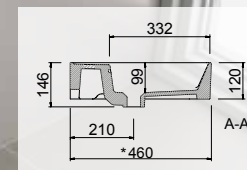

Lavabo VENETO 1010 porcelana blanca
una poza sin sifón ni desagüe clicker, sin grifo
1010 x 120 x 460 mm

85911 | 228 €

Lavabo VENETO 1210 porcelana blanca
una poza sin sifón ni desagüe clicker, sin grifo
1210 x 120 x 460 mm

85912 | 353 €