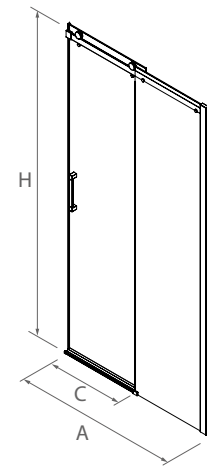

SERIE HELSINKI Frontal de ducha

MAMPARA FRONTAL DUCHA DE
UNA PUERTA Y UN FIJO

- Con sistema de liberación de puertas para una fácil limpieza
- Cristal transparente templado Norma EN- 12150 de 6 mm en puerta y fijo
- Expansión 20 mm en cada perfil a pared
- Altura 1950 mm
- Perfil aluminio acabado plata brillo con asas cromadas
- Sin perfil inferior
- Reversible