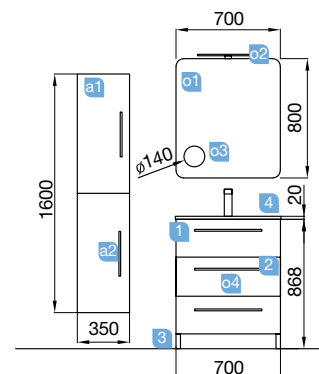

FUSSION CHROME 600 alsacia

TRES CAJONES CON FRENO

COD.	DESCRIPCIÓN	€
COMPOSICIÓN CON MUEBLE DE 600		
1 23243	Mueble FUSSION CHROME 600 alsacia 3 cajones con freno. 598 x 768 x 450 mm	302
2 26824	Tirador FUSSION 300 negro mate (3 uds)	51
3 83425	Juego 4 patas negro mate Altura 100 mm	12
4 26783	Lavabo CONSTANZA 610 porcelana blanca sin sifón y desagüe clicker. 610 x 20 x 460 mm	109
PRECIO TOTAL DEL CONJUNTO		474

OPCIONALES		
COD.	DESCRIPCIÓN	€
o1 23406	Espejo CANDEM 1000 horizontal vertical con luz led (9,6 W) IP 44 1000 x 600 mm	366
o2 13663	Sifón con desagüe clicker latón cromado	61

OPCIONALES		
COD.	DESCRIPCIÓN	€
o1 20731	Espejo ROTA 700 horizontal vertical. 700 x 800 mm	81
o2 21741	Aplicue NAYRA 493 blanco mate luz led (6 W.) IP44 sujeción multienganche. 493 x 155 x 7 mm	132
o3 26777	Espejo BEAUTY aumento movil. Ø140 mm	60
o4 13663	Sifón con desagüe clicker latón cromado	61
AUXILIARES		
COD.	DESCRIPCIÓN	€
a1 26819	Pilar suspendido ALLIANCE taupe brillo 2 puertas sin tirador y soft close 350 x 1600 x 349 mm	343
a2 26821	Tirador FUSSION 300 cromo brillo (2 uds)	34

FUSSION CHROME 700 taupe brillo

TRES CAJONES CON FRENO

COD.	DESCRIPCIÓN	€
COMPOSICIÓN CON MUEBLE DE 700		
1 26585	Mueble FUSSION CHROME 700 taupe brillo 3 cajones con freno. 697 x 768 x 450 mm	312
2 26822	Tirador FUSSION 450 cromo brillo (3 uds)	63
3 83819	Juego 4 patas cromo brillo Altura 100 mm	12
4 16191	Lavabo IBERIA 710 porcelana blanca sin sifón y desagüe clicker. 710 x 20 x 460 mm	115
PRECIO TOTAL DEL CONJUNTO		502