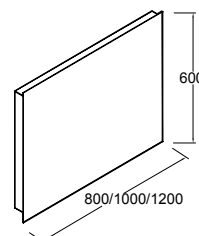

Espejo TRIPTICO
2 hojas abatibles
800 x 650 x 19 mm

17014 | 170 €