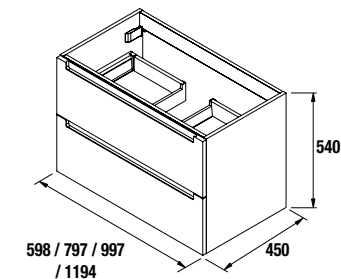

Blanco Brillo		Gris Brillo		Taupe Brillo		Natural		Pino bahía		Sbiancato		Alsacia	
	cod.	€	cod.	€	cod.	€	cod.	€	cod.	€	cod.	€	cod.	€
600	26675	444	26676	444	26677	444	23930	444	23929	444	23443	444	23444	444
800	26678	476	26679	476	26680	476	23934	476	23933	476	23445	476	23446	476
1000	26681	552	26682	552	26683	552	23938	552	23937	552	23447	552	23448	552
1200	26684	584	26685	584	26686	584	23942	584	23941	584	23449	584	23450	584