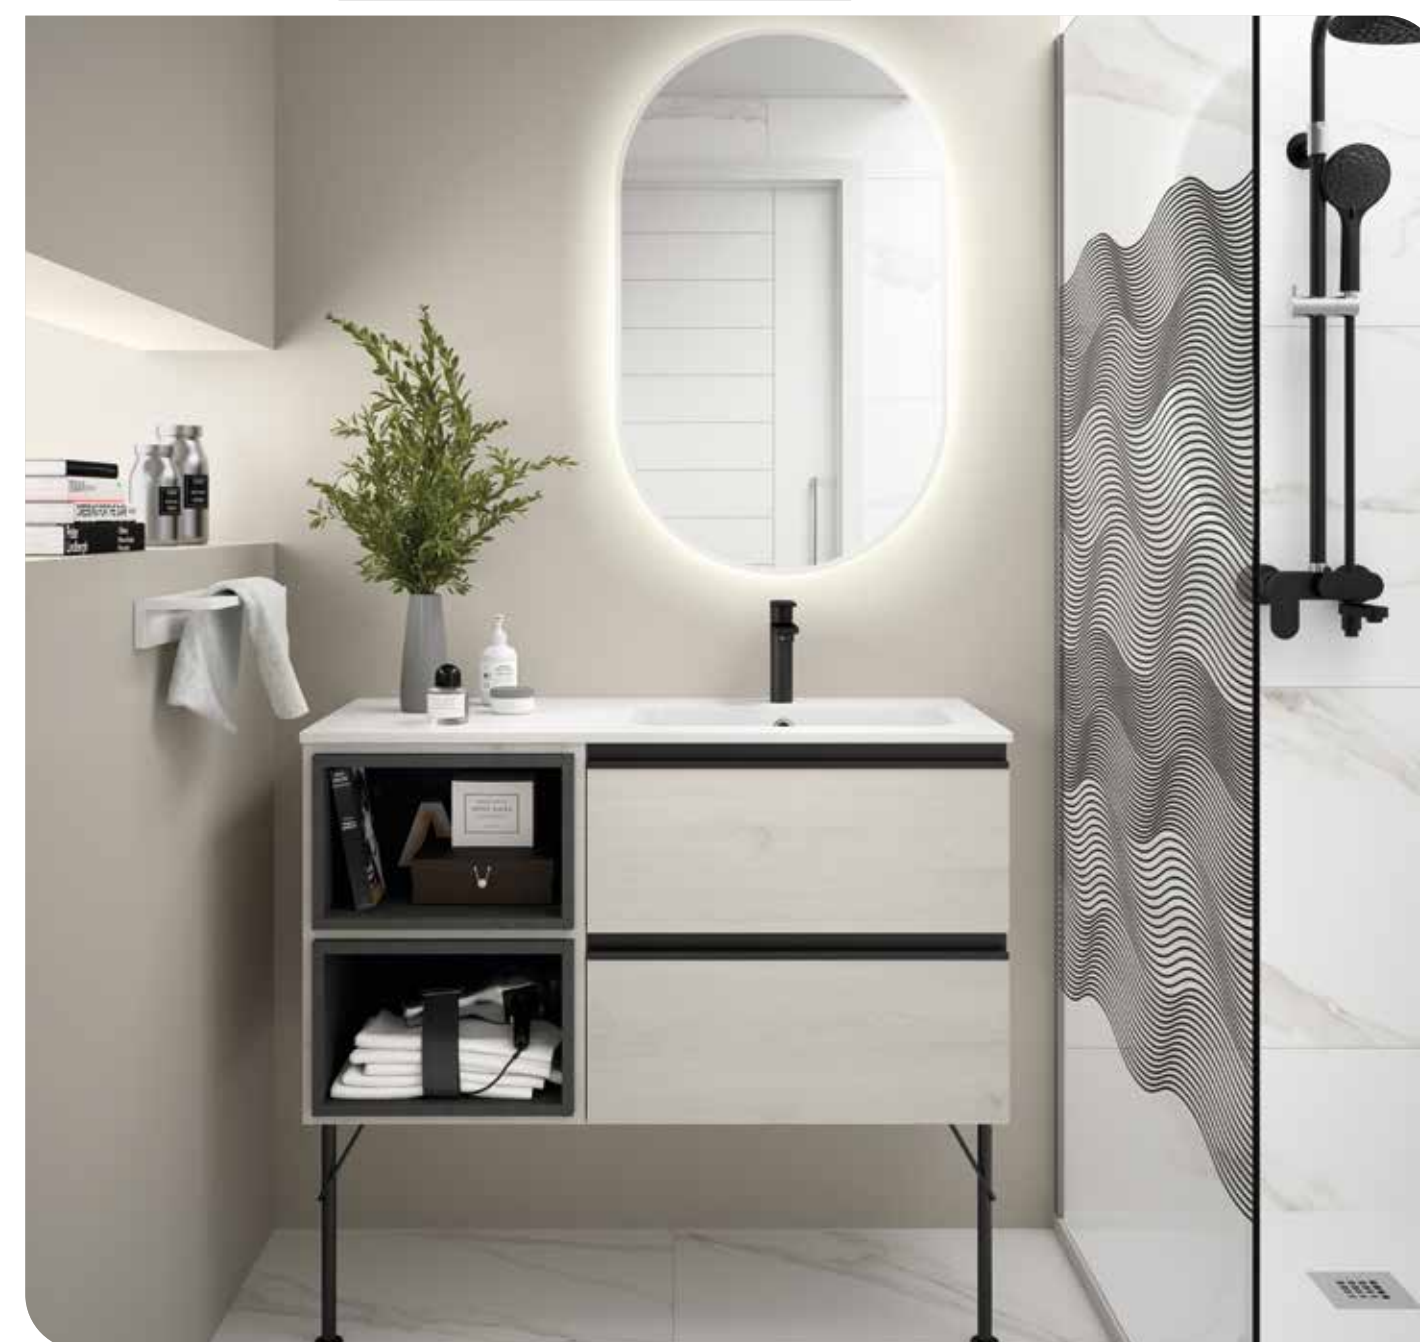

SPIRIT 855/D pino bahía

MUEBLE 600+COQUETA 250

COD.	DESCRIPCIÓN	€
COMPOSICIÓN 855/D PINO BAHÍA		
1	22800 Mueble suspendido SPIRIT 600 pino bahía 2 cajones metálicos con freno 598 x 540 x 450 mm	377
2	26808 Tirador SPIRIT 600 anodizado brillo (2 uds)	28
3	26837 Coqueta suspendida ALLIANCE 250 toallero extraíble pino bahía con cajones interiores. 250 x 540 x 450 mm	175
4	26913 Tirador TOALLERO 250 anodizado brillo	20
5	18686 Lavabo SOFIA 855 coqueta a la derecha MineralMarmo sin sifón ni desagüe clicker. 855 x 15 x 460 mm	336
PRECIO TOTAL DEL CONJUNTO		936

OPCIONALES		
COD.	DESCRIPCIÓN	€
o1	16908 Espejo SENA 600 horizontal vertical luna 5 mm. 600 x 800 mm	73
o2	20728 Aplique ESTORIL 500 luz led (6 W) IP 44, sujeción a marco o a pared 500 x 76 x 79 mm	158
o3	13663 Sifón con desagüe clicker latón cromado	61
AUXILIARES		
COD.	DESCRIPCIÓN	€
a1	22908 Módulo ALLIANCE 250 pino bahía izquierdo / derecho 1 puerta apertura push 250 x 800 x 162 mm	154
a2	24736 Módulo ALLIANCE 1000 pino bahía izquierdo / derecho 1 puerta apertura push 352 x 1000 x 352 mm	233

OPCIONALES		
COD.	DESCRIPCIÓN	€
o1	87862 Espejo OLIMPIA 920 white cotton vertical con luz led (20 W). IP44 920 x 520 x 30 mm	299
o2	26985 Sifón VINCI negro mate con válvula clicker	97
AUXILIARES		
COD.	DESCRIPCIÓN	€
a1	26126 Repisa toallero 400 solid surface 400 x 60 x 120 mm	61

SPIRIT 1005 /I sbiancato

COQUETA 400+MUEBLE 600