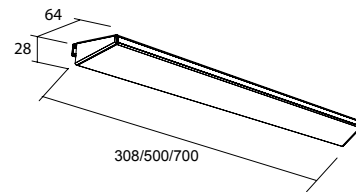

Aplicue ESTORIL 500
luz led (6 W) IP 44, sujeción a marco o a pared
500 x 76 x 79 mm
20728 | 158 €