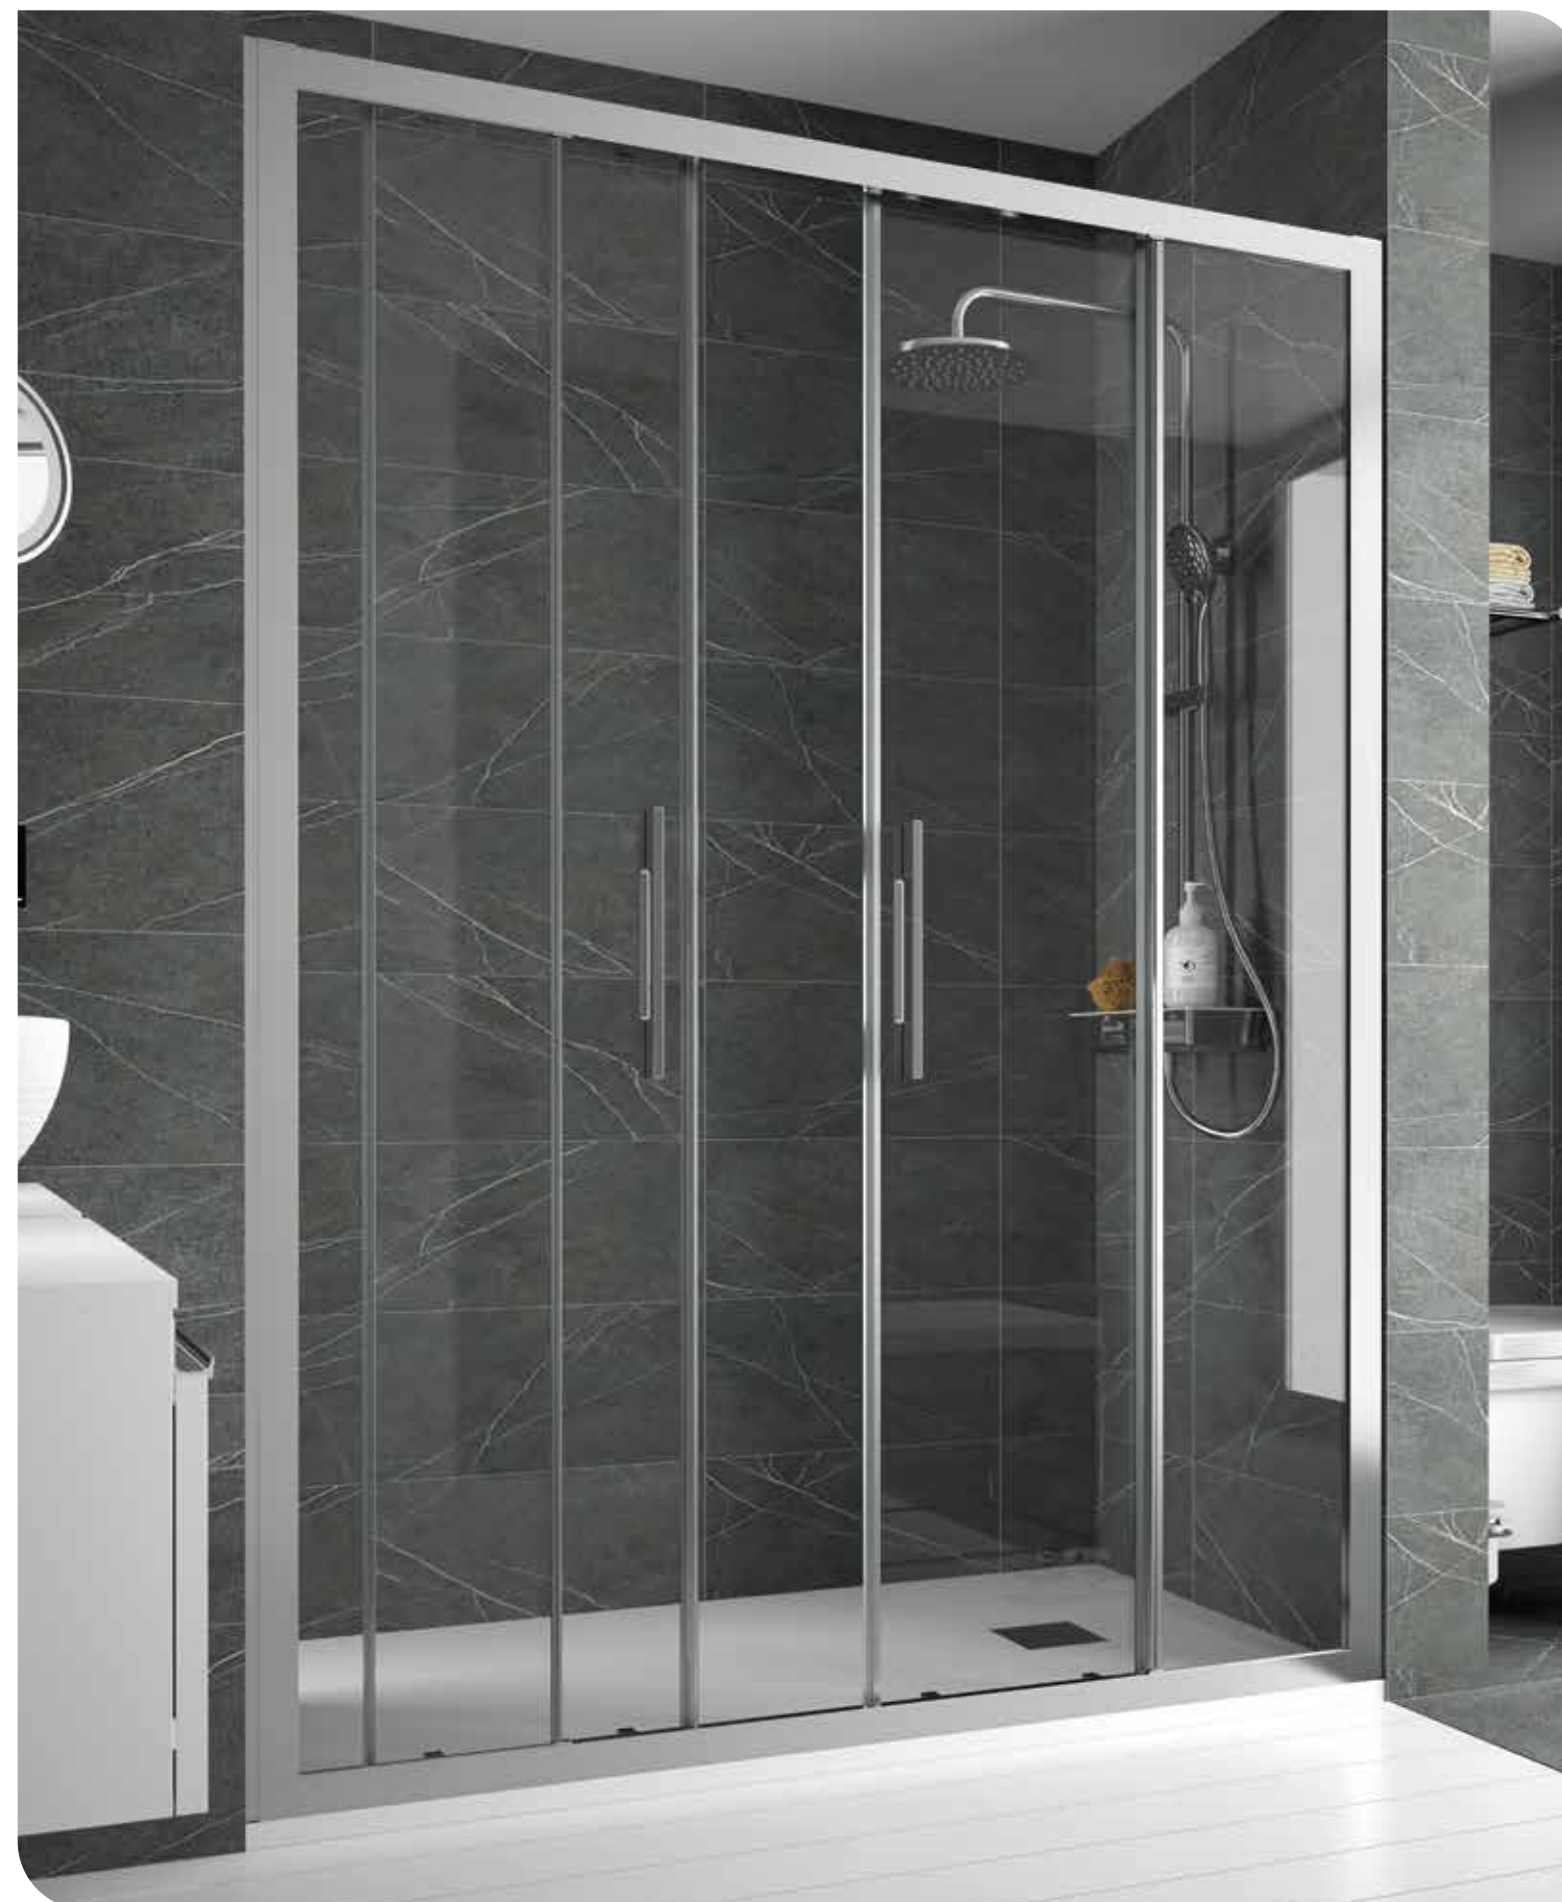

Ultra-Protect
Tratamiento antical opcional.
+INFO P.440

Mamparas en Stock