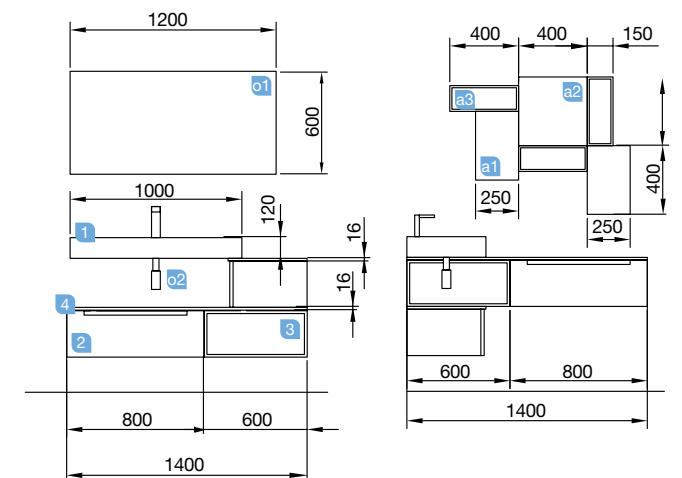

COD.	DESCRIPCIÓN	€
COMPOSICIÓN 1010 NATURAL		
1	23397 Lavabo VENETO 1010 porcelana blanca una poza sin sifón ni desagüe clicker 1010 x 120 x 460 mm	228
2	23983 Coqueta suspendida MONTERREY 800 natural (2 uds) 1 cajón metálico con freno. 797 x 270 x 450 mm	624
3	22811 Coqueta suspendida ALLIANCE 600 carbón-TX (2 uds) 1 hueco. 598 x 270 x 450 mm	302
4	22983 Encimera natural (2 uds) de 1001 hasta 1400 para mueble y coqueta, sin mecanizado. 1001 - 1400 x 16 x 460 mm	434
PRECIO TOTAL DEL CONJUNTO		1588

OPCIONALES		
COD.	DESCRIPCIÓN	€
o1	20742 Espejo REFLEXO 1200 horizontal vertical luz led (17,28 W) IP 44 1200 x 600 mm	333
o2	23033 Sifón SMART con válvula clicker	84

AUXILIARES		
COD.	DESCRIPCIÓN	€
a1	22902 Módulo ALLIANCE 250 blanco brillo (2 uds) izquierdo / derecho 1 puerta apertura push 250 x 400 x 162 mm	252
a2	22820 Módulo ALLIANCE 400 blanco brillo izquierdo / derecho 1 puerta apertura push 400 x 400 x 162 mm	139
a3	22900 Módulo ALLIANCE 400 carbón-TX (3 uds) horizontal vertical 1 hueco. 400 x 150 x 162 mm	132