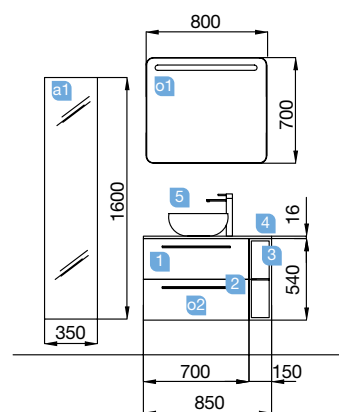

FUSSION CHROME 855 pino bahía

MUEBLE 700+COQUETA TERMINAL 150

FUSSION CHROME 855 pino bahía

MUEBLE 700+COQUETA TERMINAL 150

COD.	DESCRIPCIÓN	€
COMPOSICIÓN 855 PINO BAHÍA		
1	26578 Mueble suspendido FUSSION CHROME 700 pino bahía 2 cajones con freno. 697 x 540 x 450 mm	247
2	26825 Tirador FUSSION 450 negro mate (2 uds)	42
3	23993 Coqueta terminal ALLIANCE 150 pino bahía 150 x 540 x 450 mm	132
4	22978 Encimera pino bahía hasta 1000 para mueble y coqueta, sin mecanizado 1000 x 16 x 460 mm	129
5	87734 Lavabo de posar LOKUM porcelana negra mate sin sifón ni desagüe clicker. Ø 375 x 135 mm	205
PRECIO TOTAL DEL CONJUNTO		755
OPCIONALES		
COD.	DESCRIPCIÓN	€
o1	87860 Espejo APOLLO 800 negro horizontal con luz led y repisa (10 W). IP 44 800 x 700 x 110 mm	349
o2	16994 Sifón válvula abierta con desagüe latón cromado	61
AUXILIARES		
COD.	DESCRIPCIÓN	€
a1	26865 Pilar suspendido ALLIANCE pino bahía izquierdo / derecho 1 puerta espejo con tirador y soft close. 350 x 1600 x 349 mm	363