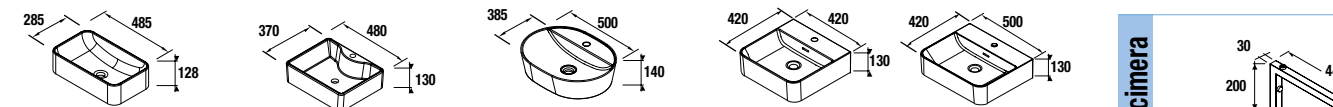

Veneto (con zona de apoyo)  
(Porcelana blanca)

810		1010	
cod.	€	cod.	€
87727	197	87728	228

NOTA: Incluye herraje para colgar a la pared

Lavabos de posar

<b>Lavabo Bol</b> solid surface porcelana blanca mate	cod. 26536	€ 205
<b>Lavabo Altiro</b> porcelana blanca mate	cod. 24555	€ 205
<b>Lavabo Lokum</b> porcelana negro mate	cod. 87734	€ 205
<b>Lavabo Seduction</b> porcelana blanca	cod. 21854	€ 180
<b>Lavabo Desir</b> porcelana blanca	cod. 21855	€ 180
<b>Lavabo Dolce</b> porcelana blanca	cod. 24554	€ 150