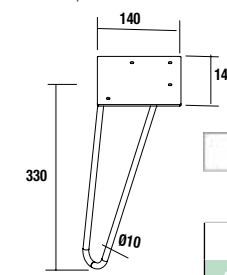

**Combinación con Lavabos**

Iberia (Porcelana blanca)

510/C		610/C		810/C	
cod.	€	cod.	€	cod.	€
21564	106	21360	116	21565	127

**Juego 2 patas UNIQ**

Juego de 2 patas opcionales para mueble suspendido, 3 acabados disponibles, altura 330 mm, para utilizar con lavabo integral.