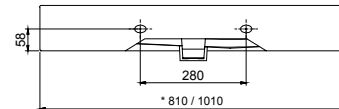

PORCELANA

FONDO 45

PORCELANA

FONDO 35

Lavabo S35 810 extraplano porcelana blanca
sin sifón ni desagüe clicker
810 x 20 x 360 mm
21685 | 149 €

PORCELANA

FONDO 40

Lavabo Fondo 40 IBERIA 610 porcelana blanca
sin sifón y desagüe clicker
610 x 20 x 395 mm
21360 | 116 €