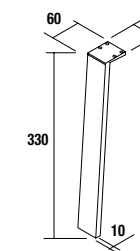

Blanco		Negro		Anodizado brillo	
cod.	€	cod.	€	cod.	€
84131	25	84132	25	84134	25

Juego 2 patas DEVA

Juego de 2 patas opcionales para mueble suspendido, 3 acabados disponibles, altura 330 mm, para utilizar con lavabo integral.