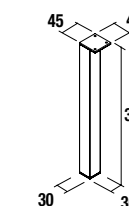

cod.	€
	23899	16