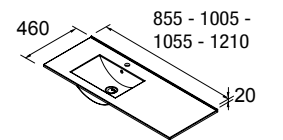

Lavabo IBERIA 1200 doble porcelana blanca
sin sifón y desagüe clicker
1200 x 20 x 460 mm

15459 | 369 €