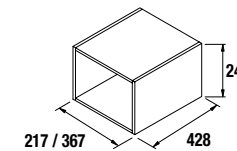

**CUBO DECORATIVO COQUETA 2 HUECOS ALLIANCE**

Set de 2 cubos decorativos para coquetas Alliance de 250 y 400 mm de ancho. Se sirven en formato Kit.

	Blanco Brillo		Taupe Mate		Carbón - TX	
	cod.	€	cod.	€	cod.	€
250	23342	57	23346	57	23344	57
400	21976	67	23347	67	23345	67