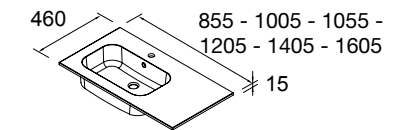

Lavabo SOFIA 1205 doble MineralMarmo
sin sifón ni desagüe clicker
1205 x 15 x 460 mm

18691 | 448 €

Lavabo SOFIA 1605 doble MineralMarmo
sin sifón ni desagüe clicker
1605 x 15 x 460 mm

24338 | 634 €

Lavabo SOFIA 1405 doble MineralMarmo
sin sifón ni desagüe clicker
1405 x 15 x 460 mm

24337 | 525 €

Lavabo SOFIA 2005 doble MineralMarmo
sin sifón ni desagüe clicker
2005 x 15 x 460 mm

24339 | 839 €