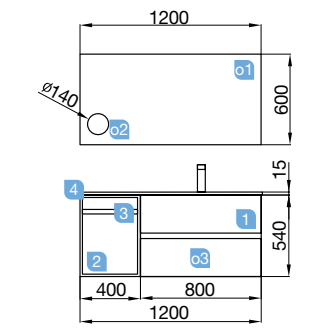

COD.	DESCRIPCIÓN	€
COMPOSICIÓN 1205/I TAUPE BRILLO		
1	23328 Mueble suspendido FUSSION LINE 800 taupe brillo 2 cajones con uñero y freno. 797 x 540 x 450 mm	254
2	26842 Coqueta suspendida ALLIANCE 400 toallero extraíble taupe brillo con cajones interiores. 400 x 540 x 450 mm	197
3	26919 Tirador TOALLERO 400 negro mate	23
4	18683 Lavabo SOFIA 1205 coqueta a la izquierda MineralMarmo sin sifón ni desagüe clicker. 1205 x 15 x 460 mm	438
PRECIO TOTAL DEL CONJUNTO		912
OPCIONALES		
COD.	DESCRIPCIÓN	€
o1	20742 Espejo REFLEXO 1200 horizontal vertical luz led (17,26 W) IP 44 1200 x 600 mm	333
o2	26777 Espejo BEAUTY aumento móvil. Ø140 mm	60
o3	13663 Sifón con desagüe clicker latón cromado	61