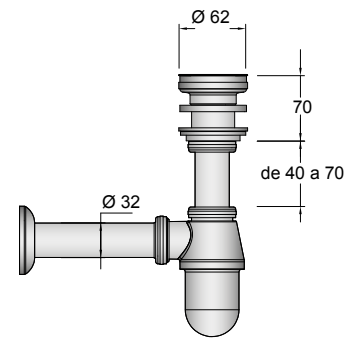

Sifón con desagüe latón cromado
9699 | 38 €