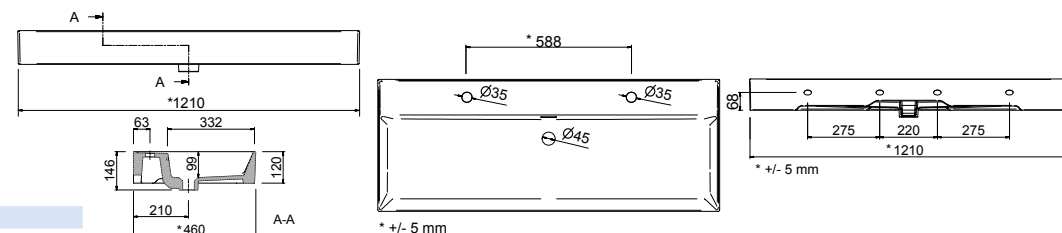

Lavabo VENETO 1210 porcelana blanca
una poza, dos grifos sin sifón ni desagüe clicker
1210 x 120 x 460 mm

23399 | 353 €