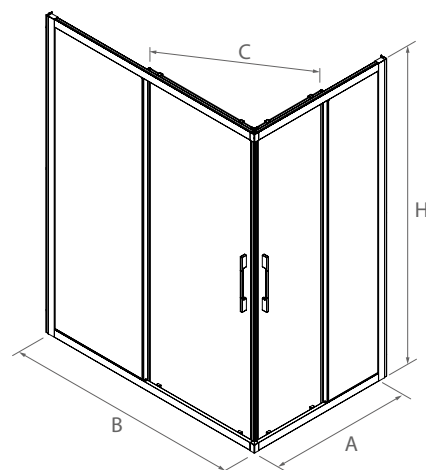

SERIE CLEAR Angular de ducha

MAMPARA ANGULAR RECTANGULAR DE DUCHA DE DOS PUERTAS Y DOS FIJOS

- Cristal transparente templado Norma EN- 12150 de 6 mm en puerta y fijo
- Expansión 25 mm
- Lateral fijo opcional
- Perfil aluminio acabado plata brillo con asas cromadas
- Reversible
- Rodamiento superior tándem regulable y tándem inferior con muelle

Ultra-Protect
Tratamiento antical opcional.
+INFO P.440

ANGULAR DUCHA											
Stock	PLATO	MEDIDAS (A)	MEDIDAS (B)	ALTURA (H)	ACCESO (C)	ACABADO	Nº EMBALAJES	CRISTAL		SERIGRAFÍA ROAD	
								COD.	€	COD.	€
	700 x 900	665 - 690	868 - 890	1950	440	plata brillo	1	16730	429	16735	510
	700 x 1000	665 - 690	965 - 990	1950	480	plata brillo	1	16731	437	16736	521
	700 x 1200	665 - 690	1165 - 1190	1950	570	plata brillo	1	16732	448	16737	537
	800 x 1000	765 - 790	965 - 990	1950	510	plata brillo	1	16733	441	16738	529
	800 x 1200	765 - 790	1165 - 1190	1950	595	plata brillo	1	16734	457	16739	546

Anchura mínima: 600 mm, Anchura máxima: 1400 mm / Altura mínima: 1000 mm, Altura máxima: 2000 mm

DE PASO ESPECIALES												
Bajo pedido	MEDIDAS (A)	MEDIDAS (B)	ALTURA (H)	ACCESO (C)	ACABADO	Nº EMBALAJES	CRISTAL		FUMÉ		SERIGRAFÍA ROAD	
							COD.	€	COD.	€	COD.	€
	hasta 700 mm	hasta 1200 mm	1950	390 - 570	plata brillo	1	82298	559	82390	759	82405	671
	hasta 700 mm	hasta 1400 mm	1950	390 - 660	plata brillo	1	82301	589	82391	789	82406	701
	hasta 800 mm	hasta 1200 mm	1950	390 - 595	plata brillo	1	82299	569	82392	769	82407	682
	hasta 800 mm	hasta 1400 mm	1950	390 - 680	plata brillo	1	82302	599	82393	799	82408	711
	hasta 900 mm	hasta 1200 mm	1950	435 - 620	plata brillo	1	82303	579	82394	779	82409	715
	hasta 900 mm	hasta 1400 mm	1950	435 - 705	plata brillo	1	82304	609	82395	809	82410	725

* Consulte plazo de entrega a su distribuidor habitual.