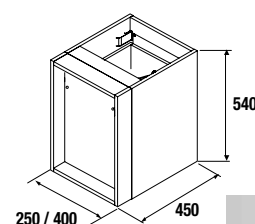

SERIE FUSSION CHROME
COQUETA TOALLERO, COQUETA SUELO
250/400 Y COMPLEMENTOS PARA MUEBLE

COQUETA SUSPENDIDA EXTRAÍBLE ALLIANCE

Coqueta suspendida con cajón extraíble de madera, acabado interior Carbón-TX, con guías ocultas de extracción total y hueco para el secador. Tirador no incluido, 3 acabados disponibles.
Combinable con series:
Fussion Line / Fussion Chrome / Spirit / Monterrey

	Blanco Brillo		Gris Brillo		Taupe Brillo		Natural		Pino bahía		Sbiancato		Alsacia	
	cod.	€	cod.	€	cod.	€	cod.	€	cod.	€	cod.	€	cod.	€
250	26833	175	26834	175	26835	175	26836	175	26837	175	26838	175	26839	175
400	26840	197	26841	197	26842	197	26843	197	26844	197	26845	197	26846	197