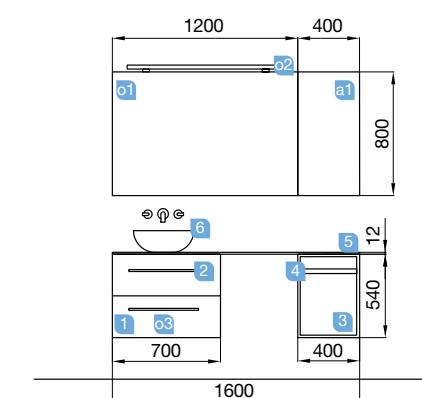

FUSSION CHROME 1600 taupe brillo

MUEBLE 700+COQUETA 400

FUSSION CHROME 1600 taupe brillo

MUEBLE 700+COQUETA 400

COD.	DESCRIPCIÓN	€
<b>COMPOSICIÓN 1600 TAUPE BRILLO</b>		
1	Mueble suspendido FUSSION CHROME 700 taupe brillo 2 cajones con freno. 697 x 540 x 450 mm	247
2	Tirador FUSSION 450 blanco mate (2 uds)	42
3	Coqueta suspendida ALLIANCE 400 toallero extraíble taupe brillo con cajones interiores. 400 x 540 x 450 mm	197
4	Tirador TOALLERO 400 blanco mate	23
5	Encimera solid blanco de 1401 hasta 1800 para lavabo de posar sin toallero. 1401 - 1800 x 12 x 460 mm	329
6	Lavabo de posar BOL solid surface sin sifón ni desagüe clicker. Ø 390 x 140 mm	205
<b>PRECIO TOTAL DEL CONJUNTO</b>		<b>1043</b>
<b>OPCIONALES</b>		
COD.	DESCRIPCIÓN	€
o1	Espejo SENA 1200 horizontal luna 5 mm. 1200 x 800 mm	120
o2	Aplicador PANDORA 1008 cromo brillo luz led (15 W) IP 44 sujeción multienganche. 1008 x 112 x 32 mm	172
o3	Sifón válvula abierta con desagüe latón cromado	61
<b>AUXILIARES</b>		
COD.	DESCRIPCIÓN	€
a1	Módulo ALLIANCE 400 blanco brillo izquierdo / derecho 1 puerta apertura push 400 x 800 x 162 mm	165