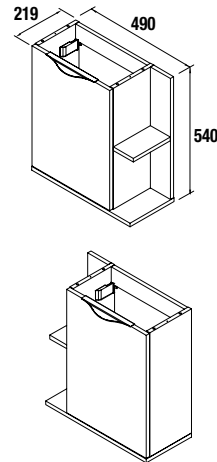

SERIE MARTHA
MUEBLE 1 PUERTA Y HUECOS

SERIE MARTHA

MUEBLE SUSPENDIDO PUERTA Y HUECOS

Mueble suspendido puerta con bisagra con freno. Tirador acabado anodizado brillo. Mueble reversible

	Sbiancato		Alsacia	
490	cod.	€	cod.	€
	24786	126	26832	126