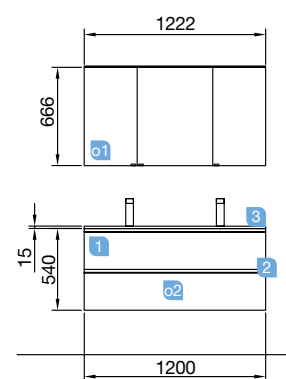

SPIRIT 1200 blanco brillo

DOS CAJONES CON FRENO

SPIRIT 1200 blanco brillo

DOS CAJONES CON FRENO

COD.	DESCRIPCIÓN	€
COMPOSICIÓN 1200 BLANCO BRILLO		
1 23890	Mueble suspendido SPIRIT 1200 blanco brillo 2 cajones metálicos con freno 1194 x 540 x 450 mm	467
2 23900	Tirador SPIRIT 1200 blanco soft (2 uds)	68
3 21073	Lavabo SOFIA 1205 MineralMarmo una poza, dos grifos sin sifón ni desagüe clicker 1205 x 15 x 460 mm	487
PRECIO TOTAL DEL CONJUNTO		1022
OPCIONALES		
COD.	DESCRIPCIÓN	€
o1 83211	Armario ALLIANCE 1200 blanco brillo 3 puertas espejo doble con interruptor y enchufe y luz led superior/inferior, IP44 (30W) 1222 x 666 x 150 mm	807
o2 13663	Sifón con desagüe clicker latón cromado	61