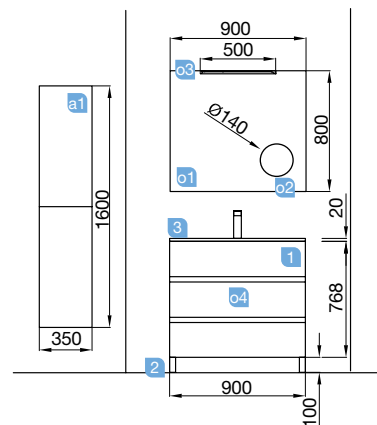

FUSSION LINE 800 natural

TRES CAJONES CON FRENO

COD.	DESCRIPCIÓN	€
COMPOSICIÓN CON MUEBLE DE 800		
1 23268	Mueble FUSSION LINE 800 natural 3 cajones con uñero y freno. 797 x 768 x 450 mm	319
2 83819	Juego 4 patas cromo brillo Altura 100 mm	12
3 14712	Lavabo IBERIA 810 porcelana blanca sin sifón y desagüe clicker. 810 x 20 x 460 mm	125
PRECIO TOTAL DEL CONJUNTO		456

OPCIONALES		
COD.	DESCRIPCIÓN	€
o1 16910	Espejo SENA 800 horizontal vertical luna 5 mm. 800 x 800 mm	78
o2 23534	Aplique PANDORA 458 cromo brillo luz led (1x10 W) IP 44 sujeción multienganche. 458 x 112 x 15 mm	86
o3 23025	Toallero doble JAZZ anodizado brillo fondo 45 y 50. 385 x 125 x 68 mm	51
o4 13663	Sifón con desagüe clicker latón cromado	61

OPCIONALES		
COD.	DESCRIPCIÓN	€
o1 16911	Espejo SENA 900 horizontal vertical luna 5 mm. 900 x 800 mm	80
o2 26777	Espejo BEAUTY aumento movil. Ø140 mm	60
o3 84123	Aplique BOREAL 500 blanco luz led (8 W.) IP 44 (568lm) (5700 K)	97
o4 13663	Sifón con desagüe clicker latón cromado	61
AUXILIARES		
COD.	DESCRIPCIÓN	€
a1 23224	Pilar suspendido ALLIANCE taupe brillo izquierdo / derecho 2 puertas apertura push 350 x 1600 x 349 mm	332

FUSSION LINE 900 taupe brillo

TRES CAJONES CON FRENO

COD.	DESCRIPCIÓN	€
COMPOSICIÓN CON MUEBLE DE 900		
1 26569	Mueble FUSSION LINE 900 taupe brillo 3 cajones con uñero y freno. 897 x 768 x 450 mm	333
2 83819	Juego 4 patas cromo brillo Altura 100 mm	12
3 19358	Lavabo IBERIA 910 porcelana blanca sin sifón y desagüe clicker. 910 x 20 x 460 mm	149
PRECIO TOTAL DEL CONJUNTO		494