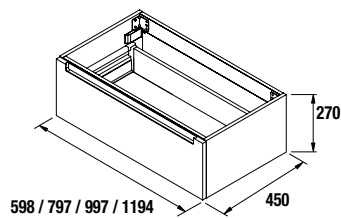

COQUETA SUSPENDIDA MONTERREY 1 CAJÓN SIN SALVASIFÓN

Coqueta suspendida de 1 cajón metálico extracción total, interiores Carbón-TX y cierre con freno.

	Blanco Brillo		Gris Brillo		Taupe Brillo		Natural		Pino bahía		Sbiancato		Alsacia	
	cod.	€	cod.	€	cod.	€	cod.	€	cod.	€	cod.	€	cod.	€
600	26663	270	26664	270	26665	270	23981	270	23980	270	23435	270	23436	270
800	26666	312	26667	312	26668	312	23983	312	23982	312	23437	312	23438	312
1000	26669	346	26670	346	26671	346	23985	346	23984	346	23439	346	23440	346
1200	26672	476	26673	476	26674	476	23987	476	23986	476	23441	476	23442	476

MUEBLE SUSPENDIDO MONTERREY 2 CAJONES

Mueble suspendido de 2 cajones metálicos extracción total, interiores Carbón-TX y cierre con freno. Organizador de cajón incluido, con 2 bandejas extraíbles.