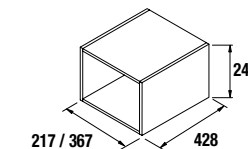

**CUBO DECORATIVO COQUETA 2 HUECOS ALLIANCE**

Set de 2 cubos decorativos para coquetas Alliance de 250 y 400 mm de ancho. Se sirven en formato Kit.

	Blanco Brillo		Taupe mate		Carbón - TX	
	cod.	€	cod.	€	cod.	€
250	23342	57	23346	57	23344	57
400	21976	67	23347	67	23345	67