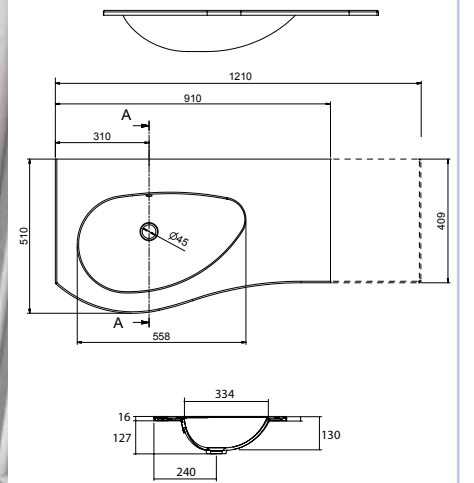

CARGA MINERAL

FONDO 50

Lavabo MAM 900 coqueta a la izquierda carga mineral blanco brillo
sin sifón ni desagüe clicker ni grifo
910 x 16 x 510 mm
85904 | 219 €

Lavabo MAM 1200 coqueta a la izquierda carga mineral blanco brillo
sin sifón ni desagüe clicker ni grifo
1210 x 16 x 510 mm
85906 | 269 €

Lavabo MAM 900 coqueta a la derecha carga mineral blanco brillo
sin sifón ni desagüe clicker ni grifo
910 x 16 x 510 mm
85903 | 219 €

Lavabo MAM 1200 coqueta a la derecha carga mineral blanco brillo
sin sifón ni desagüe clicker ni grifo
1210 x 16 x 510 mm
85905 | 269 €