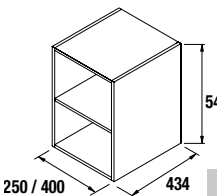

Auxiliares Alliance

COQUETA SUSPENDIDA ALLIANCE 2 HUECOS

Coqueta suspendida de 2 huecos. Combinable con series: Fussion Line / Fussion Chrome / Spirit / Monterrey

	Blanco Brillo		Gris Brillo		Taupe Brillo		Natural		Pino bahía		Sbiancato		Alsacia	
	cod.	€	cod.	€	cod.	€	cod.	€	cod.	€	cod.	€	cod.	€
250	23348	90	23349	90	23353	90	23352	90	24742	90	23350	90	23351	90
400	23657	100	23355	100	23359	100	23358	100	24743	100	23356	100	23357	100

CUBO DECORATIVO COQUETA 2 HUECOS ALLIANCE

Set de 2 cubos decorativos para coquetas Alliance de 250 y 400 mm de ancho. Se sirven en formato Kit.