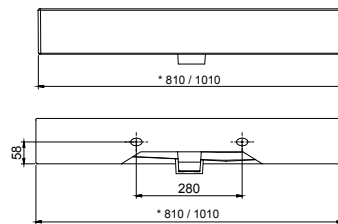

85912 | 353 €

**Lavabo VENETO 1210 doble porcelana blanca**  
dos pozas sin sifón ni desagüe clicker, sin grifo  
1210 x 120 x 460 mm

85913 | 363 €

**PORCELANA**

**FONDO 45**

**Lavabo VENETO 810 con apoyo porcelana blanca**  
una poza sin sifón ni desagüe clicker  
810 x 120 x 460 mm  
87727 | 197 €