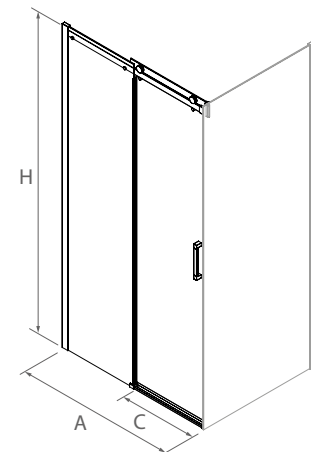

SERIE HELSINKI Frontal de ducha

MAMPARA FRONTAL DUCHA DE UNA PUERTA Y UN FIJO CON LATERAL FIJO

- Con sistema de liberación de puertas para una fácil limpieza
- Cristal transparente templado Norma EN- 12150 de 6 mm en puerta y de 8 mm en fijo
- Expansión 20 mm en cada perfil a pared
- Altura 1950 mm
- Perfil aluminio acabado plata brillo con asas cromadas
- Sin perfil inferior
- Reversible