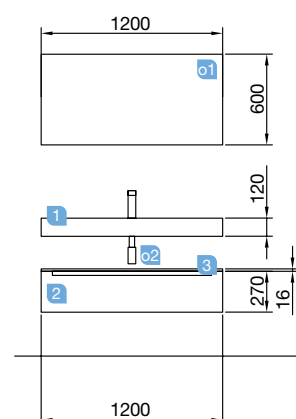

## MONTERREY 1210 pino bahía

LAVABO + COQUETA

COD.	DESCRIPCIÓN	€
<b>COMPOSICIÓN 1210 PINO BAHÍA</b>		
1 24177	Lavabo VENETO 1210 porcelana blanca una poza sin sifón ni desagüe clicker 1210 x 120 x 460 mm	353
2 23986	Coqueta suspendida MONTERREY 1200 pino bahía 1 cajón metálico con freno. 1197 x 270 x 450 mm	476
3 22974	Encimera pino bahía para mueble y coqueta, sin mecanizado 1200 x 16 x 460 mm	129
<b>PRECIO TOTAL DEL CONJUNTO</b>		<b>958</b>
<b>OPCIONALES</b>		
COD.	DESCRIPCIÓN	€
o1 20742	Espejo REFLEXO 1200 horizontal vertical luz led (17,28 W) IP 44 1200 x 600 mm	333
o2 23033	Sifón SMART con válvula clicker	84