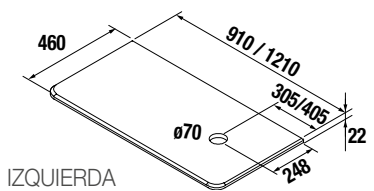

SERIE UNIQ
PILARES Y LAVABOS UNIQ

Uniq (Mineral Solid)

LAVABO UNIQ

Lavabo integral Uniq en acabado mineral solid mate.

905/D		905/I		1205/D		1205/I	
cod.	€	cod.	€	cod.	€	cod.	€
24543	343	24544	343	24545	406	24546	406

Uniq (Solid Surface)

ENCIMERA

Encimera Uniq de solid surface mate, combinala con lavabos mate Altiro o Bol.

	cod.	€
900	24727	168
1200	24728	205

Uniq (piedras compacta)

ENCIMERA

Encimera Uniq de piedra compacta natural, 2 pretaladros para elegir posición de grifo según lavabo.

IZQUIERDA

DERECHA

Grifo alto derecha / izquierda
Bol / Altiro / Seduction / Desir / Lokum

	Calacatta		Negro Marquina		Gris polar	
	cod.	€	cod.	€	cod.	€
900	85168	299	85169	299	85170	299
1200	85171	399	85172	399	85173	399

	Calacatta		Negro Marquina		Gris polar	
	cod.	€	cod.	€	cod.	€
900	83914	299	83940	299	83941	299
1200	83942	399	83943	399	83944	399

Grifo a pared
Bol / Altiro / Seduction / Desir / Dolce / Sensation / Lokum

LAVABOS DE POSAR
COMPLEMENTOS PARA MUEBLE

Lavabos de posar

Lavabo Bol solid surface		Lavabo Altiro porcelana blanca mate		Lavabo Lokum porcelana negro mate		Lavabo Seduction porcelana blanca		Lavabo Desir porcelana blanca	
cod.	€	cod.	€	cod.	€	cod.	€	cod.	€
26536	205	24555	205	87734	205	21854	180	21855	180

Lavabo Dolce porcelana blanca		Lavabo Sensation porcelana blanca	
cod.	€	cod.	€
24554	150	21739	159

Complementos para Mueble

Separadores de cajones

Separadores para interior cajón madera Carbón-TX.

Carbón - TX	
cod.	€
600	22058
800	22060

Aplique sensor LED

Luz auxiliar con sensor y batería recargable microUSB. 188 x 20 x 30 mm

cod.	€
23031	54

Toallero lateral para mueble

Toallero sencillo JAZZ

Blanco		Negro		Anodizado brillo	
cod.	€	cod.	€	cod.	€
23027	35	27042	35	23024	35