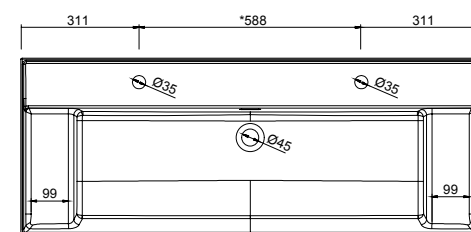

**Lavabo Fondo 40 IBERIA 510 porcelana blanca**  
sin sifón y desagüe clicker  
510 x 20 x 395 mm  
21564 | 106 €

**Lavabo Fondo 40 IBERIA 810 porcelana blanca**  
sin sifón y desagüe clicker  
810 x 20 x 395 mm  
21565 | 127 €