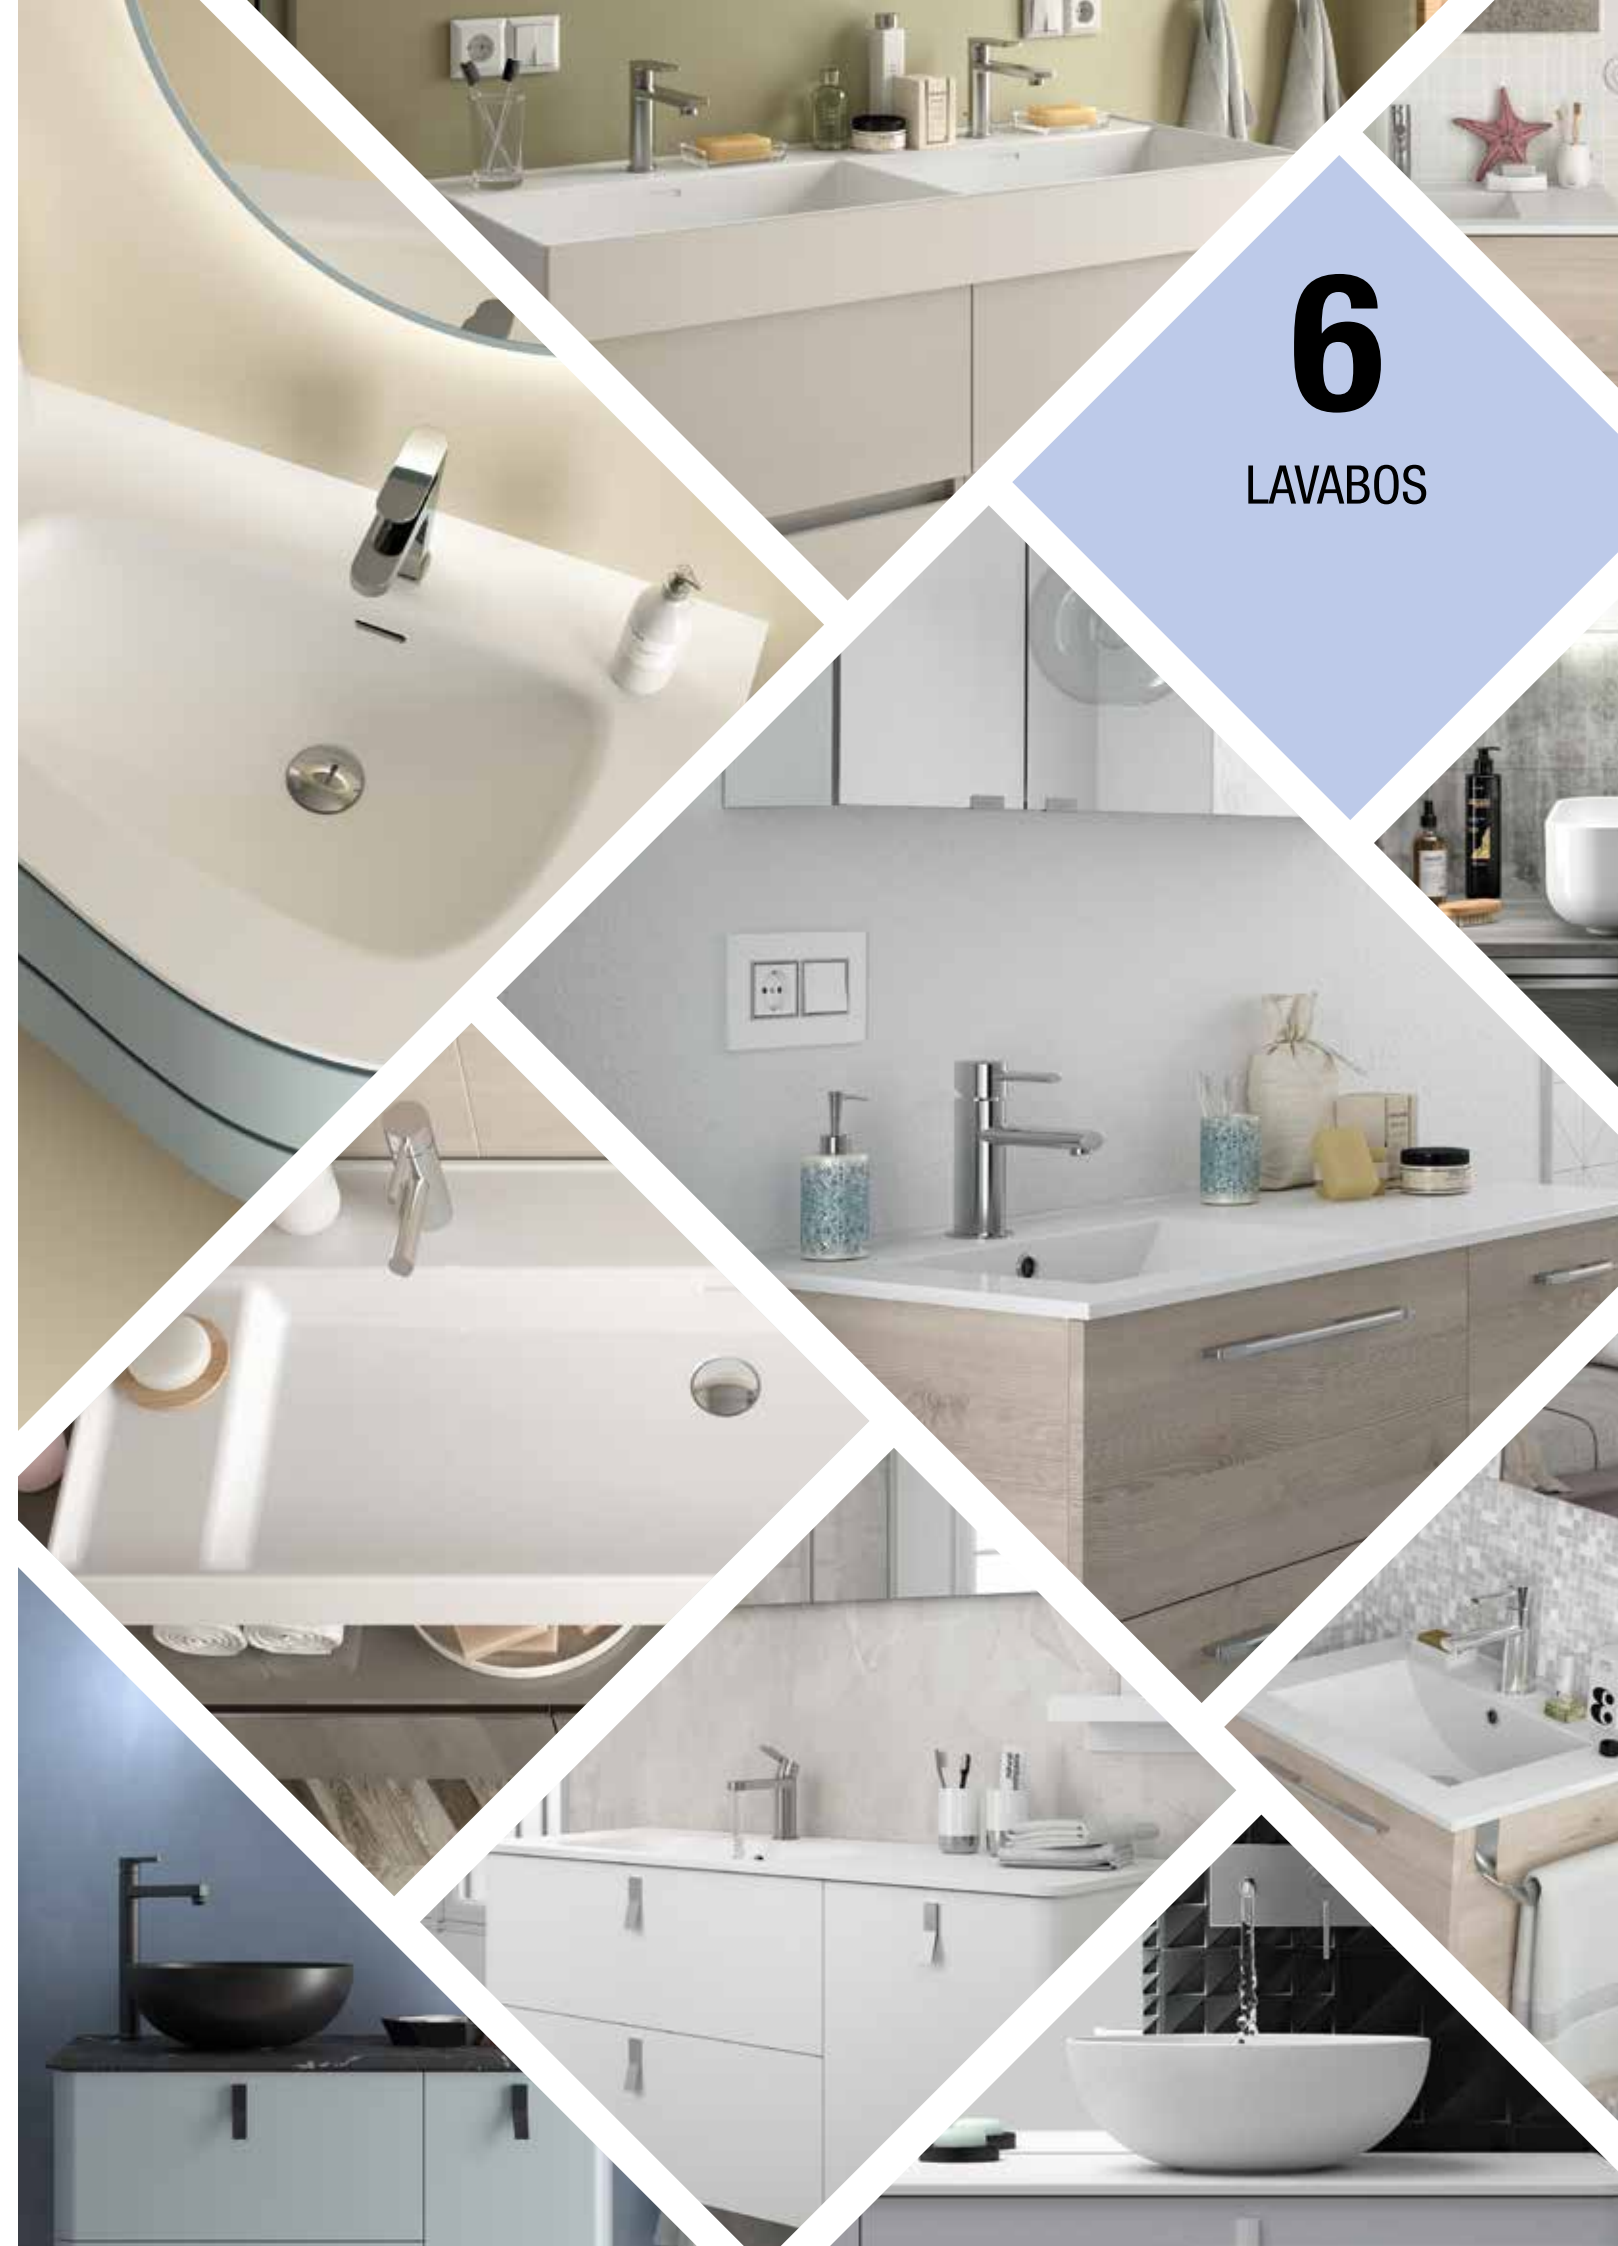

# 6 LAVABOS

**PORCELANA**

**DE POSAR**

**Lavabo de posar LOKUM** porcelana negra mate  
sin sifón ni desagüe clicker  
Ø 375 x 135 mm  
87734 | 205 €

**PORCELANA**

**DE POSAR**

**Lavabo de posar ULTRAFINO DESIR** porcelana blanca  
sin sifón ni desagüe  
Ø 380 x 140 mm  
21855 | 180 €