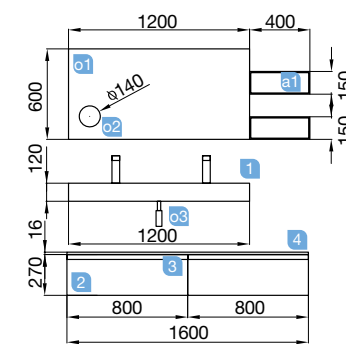

SPIRIT 1600 taupe brillo

LAVABO + COQUETA

COD.	DESCRIPCIÓN	€
COMPOSICIÓN 1600 TAUPE BRILLO		
1	87729 Lavabo VENETO 1210 con apoyo porcelana blanca una poza, dos grifos sin sifón ni desagüe clicker 1210 x 120 x 460 mm	353
2	26620 Coqueta suspendida SPIRIT 800 taupe brillo (2 uds) 1 cajón metálico con freno. 797 x 270 x 450 mm	538
3	26809 Tirador SPIRIT 800 anodizado brillo (2 uds)	34
4	26974 Encimera taupe brillo de 1401 hasta 1800 para mueble y coqueta, sin mecanizar. 1401 - 1800 x 16 x 460 mm	313
PRECIO TOTAL DEL CONJUNTO		1238
OPCIONALES		
COD.	DESCRIPCIÓN	€
o1	20742 Espejo REFLEXO 1200 horizontal vertical luz led (17,28 W) IP 44 1200 x 600 mm	333
o2	26777 Espejo BEAUTY aumento movil. Ø140 mm	60
o3	23033 Sifón SMART con válvula clicker	84
AUXILIARES		
COD.	DESCRIPCIÓN	€
a1	23658 Módulo ALLIANCE 400 taupe-TX (2 uds) horizontal vertical 1 hueco. 400 x 150 x 162 mm	88