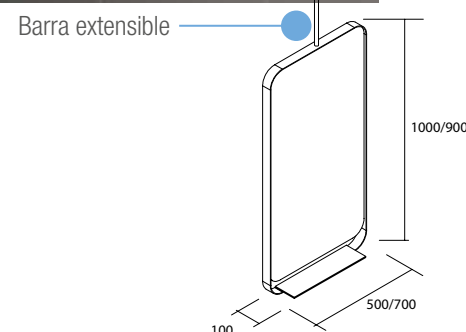

Espejo BLACK STREAM 700
vertical con marco metálico, giratorio
700 x 900 mm

83915 | 459 €

Espejo BLACK STREAM 500
vertical con marco metálico, giratorio
500 x 1000 mm

83916 | 399 €

Espejo MOSCOW 800
horizontal vertical con luz led, zona de aumento (x3) y sensor (8 W) IP 44
800 x 600 mm

23207 | 365 €

Espejo MOSCOW 1000
horizontal vertical con luz led, zona de aumento (x3) y sensor (8 W) IP 44
1000 x 600 mm

23208 | 413 €