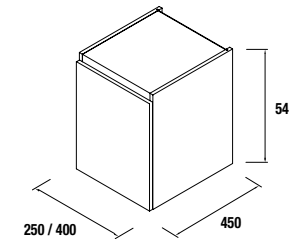

COQUETAS SPIRIT 1 PUERTA I/D

Coqueta de 1 puerta de apertura izquierda / derecha y cierre con freno. Interiores Carbón-TX. Tirador no incluido, 3 acabados disponibles.

	Blanco Brillo		Gris Brillo		Taupe Brillo		Natural		Pino bahía		Sbiancato		Alsacia	
	cod.	€	cod.	€	cod.	€	cod.	€	cod.	€	cod.	€	cod.	€
250	22636	163	22775	163	26645	163	22777	163	22776	163	26646	163	26647	163
400	26816	188	22778	188	26648	188	26817	188	22779	188	26649	188	26650	188