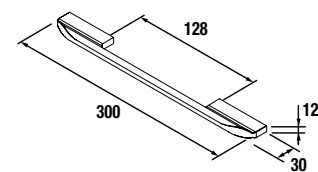

TIRADOR FUSSION PARA PILAR ALLIANCE

Tirador Fussion para pilar Alliance, 3 acabados disponibles. No incluidos en el pilar.

Blanco Mate		Negro Mate		Cromo Brillo		
cod.	€	cod.	€	cod.	€	
300 (128)	26827	17	26824	17	26821	17

Atención: Los tiradores no se venden en Set. Se deberán pedir la cantidad de tiradores correspondiente al cod. de cajones / puertas.