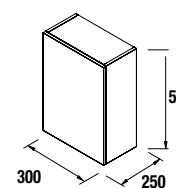

COQUETA PARA DOBLE FONDO ALLIANCE

Coqueta suspendida de fondo 250mm. con sistema de apertura PUSH y acabado interior Carbón-TX.
Reversible. Para combinar con encimeras y lavabos de doble fondo a medida.
Combinable con series Monterrey, Spirit, Fussion Chrome y Line

	Blanco Brillo		Gris Brillo		Taupe Brillo		Natural		Pino bahía		Sbiancato		Alsacia	
300	cod.	€	cod.	€	cod.	€	cod.	€	cod.	€	cod.	€	cod.	€
	87512	129	87513	129	87514	129	87515	129	87516	129	87517	129	87518	129