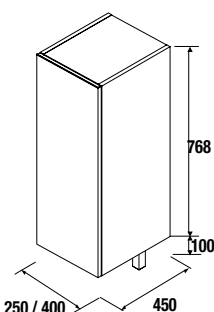

COQUETA A SUELO ALLIANCE

Coqueta a suelo reversible de 1 puerta con sistema de apertura push e interiores Carbón -TX. Bisagras de apertura 110°. Con dos baldas de madera regulables en altura.
Combinable con series:
Fussion Line / Fussion Chrome

Pata de refuerzo/unión incluida.

	Blanco Brillo		Gris Brillo		Taupe Brillo		Natural		Pino bahía		Sbiancato		Alsacia	
	cod.	€	cod.	€	cod.	€	cod.	€	cod.	€	cod.	€	cod.	€
250	26847	165	26848	165	26849	165	26850	165	26851	165	26852	165	26853	165
400	26854	197	26855	197	26856	197	26857	197	26858	197	26859	197	26860	197