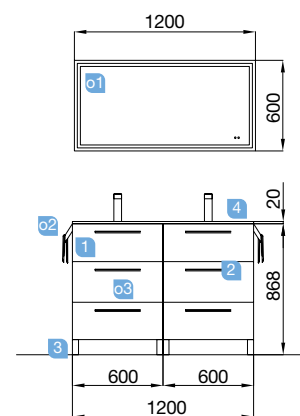

FUSSION CHROME 1000 natural

TRES CAJONES CON FRENO

COD.	DESCRIPCIÓN	€
COMPOSICIÓN CON MUEBLE DE 1000		
1 23238	Mueble FUSSION CHROME 1000 natural 3 cajones con freno. 997 x 768 x 450 mm	339
2 26825	Tirador FUSSION 450 negro mate (3 uds)	63
3 83425	Juego 4 patas negro mate Altura 100 mm	12
4 14713	Lavabo IBERIA 1010 porcelana blanca sin sifón y desagüe clicker. 1010 x 20 x 460 mm	159
PRECIO TOTAL DEL CONJUNTO		573

OPCIONALES		
COD.	DESCRIPCIÓN	€
o1 83165	Armario ALLIANCE 1000 3 puertas espejo doble con interruptor y enchufe y luz led lateral, IP44 (21,5W) 1030 x 650 x 150 mm	706
o2 13663	Sifón con desagüe clicker latón cromado	61

FUSSION CHROME DOBLE 1200 blanco brillo

DOS MUEBLES DE 600

OPCIONALES		
COD.	DESCRIPCIÓN	€
o1 87855	Espejo CHICAGO II 1200 horizontal vertical con luz led, sensor y antivaho (30 W). IP44. 1200 x 600 mm	475
o2 23025	Toallero doble JAZZ anodizado brillo (2 uds) fondo 45 y 50. 385 x 125 x 68 mm	102
o3 13663	Sifón con desagüe clicker latón cromado (2 uds)	122

COMPOSICIÓN CON 2 MUEBLES 600		
COD.	DESCRIPCIÓN	€
1 23240	Mueble FUSSION CHROME 600 blanco brillo (2 uds) 3 cajones con freno. 598 x 768 x 450 mm	604
2 26827	Tirador FUSSION 300 blanco mate (6 uds)	102
3 83817	Juego 4 patas blanco (2 uds) Altura 100 mm	24
4 15459	Lavabo IBERIA 1200 doble porcelana blanca sin sifón y desagüe clicker. 1200 x 20 x 460 mm	369
PRECIO TOTAL DEL CONJUNTO		1099