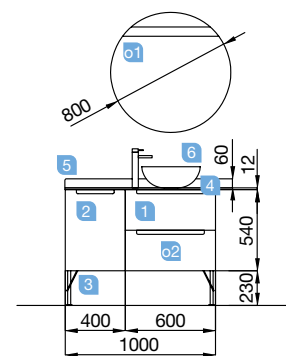

MONTERREY 855/D gris brillo

MUEBLE 600+COQUETA 250

COD.	DESCRIPCIÓN	€
COMPOSICIÓN 855/D		
1	26676 Mueble suspendido MONTERREY 600 gris brillo 2 cajones metálicos con freno 598 x 540 x 450 mm	444
2	26688 Coqueta suspendida MONTERREY 250 gris brillo derecha 1 puerta con freno. 250 x 540 x 450 mm	184
3	21090 Lavabo IBERIA 855 coqueta a la derecha porcelana blanca sin sifón y desagüe clicker. 855 x 20 x 460 mm	185
PRECIO TOTAL DEL CONJUNTO		813

OPCIONALES		
COD.	DESCRIPCIÓN	€
o1	23409 Armario ALLIANCE 600 2 puertas espejo doble con interruptor y enchufe 598 x 650 x 150 mm	394
o2	23411 Aplique ALLIANCE 600 luz led (6 W)	163
o3	13663 Sifón con desagüe clicker latón cromado	61
o4	23030 cubo organizador carbón-TX para cajón metálico Carbón-TX. 150 x 342 x 66 mm	20
AUXILIARES		
COD.	DESCRIPCIÓN	€
a1	22907 Módulo ALLIANCE 250 gris brillo (3 uds) izquierdo / derecho 1 puerta apertura push 250 x 800 x 162 mm	462

OPCIONALES		
COD.	DESCRIPCIÓN	€
o1	24547 Espejo ROUND 800 circular con banda arenada luz led (4,6W) IP 44 Ø 800 mm	278
o2	16994 Sifón válvula abierta con desagüe latón cromado	61

MONTERREY 1000 pino bahía

COQUETA 400+MUEBLE 600

COD.	DESCRIPCIÓN	€
COMPOSICIÓN DE 1000		
1	23929 Mueble suspendido MONTERREY 600 pino bahía 2 cajones metálicos con freno 598 x 540 x 450 mm	444
2	23976 Coqueta suspendida MONTERREY 400 pino bahía izquierda 1 puerta con freno. 400 x 540 x 450 mm	215
3	84128 Juego 2 patas DEVA blanco Altura 230 mm	45
4	24461 Encimera solid blanco de 1001 hasta 1400 para lavabo de posar sin toallero. 1001 - 1400 x 12 x 460 mm	267
5	85487 Regleta solid blanco de 1001 hasta 1400 mm	69
6	21854 Lavabo de posar ULTRAFINO SEDUCTION porcelana blanca sin sifón ni desagüe. Ø 390 x 150 mm	180
PRECIO TOTAL DEL CONJUNTO		1220