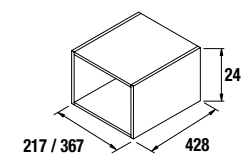

**CUBO DECORATIVO COQUETA 2 HUECOS ALLIANCE**

Set de 2 cubos decorativos para coquetas Alliance de 250 y 400 mm de ancho. Se sirven en formato Kit.

	Blanco Brillo		Taupe mate		Carbón - TX	
	cod.	€	cod.	€	cod.	€
250	23342	57	23346	57	23344	57
400	21976	67	23347	67	23345	67