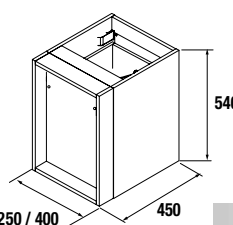

COQUETA SUSPENDIDA PARA TOALLERO EXTRAÍBLE ALLIANCE

Coqueta suspendida con cajón extraíble de madera, acabado interior Carbón-TX, con guías ocultas de extracción total y hueco para el secador. Tirador no incluido, 3 acabados disponibles.

Combinable con series:
Fussion Line / Fussion Chrome / Spirit / Monterrey

	Blanco Brillo		Gris Brillo		Taupe Brillo		Natural		Pino bahía		Sbiancato		Alsacia	
	cod.	€	cod.	€	cod.	€	cod.	€	cod.	€	cod.	€	cod.	€
250	26833	175	26834	175	26835	175	26836	175	26837	175	26838	175	26839	175
400	26840	197	26841	197	26842	197	26843	197	26844	197	26845	197	26846	197