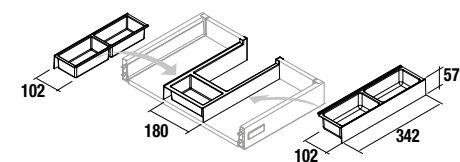

Blanco Brillo		Gris Brillo		Taupe Brillo		Natural		Pino bahía		Sbiancato		Alsacia	
	cod.	€	cod.	€	cod.	€	cod.	€	cod.	€	cod.	€	cod.	€
600	26675	444	26676	444	26677	444	23930	444	23929	444	23443	444	23444	444
800	26678	476	26679	476	26680	476	23934	476	23933	476	23445	476	23446	476
1000	26681	552	26682	552	26683	552	23938	552	23937	552	23447	552	23448	552
1200	26684	584	26685	584	26686	584	23942	584	23941	584	23449	584	23450	584