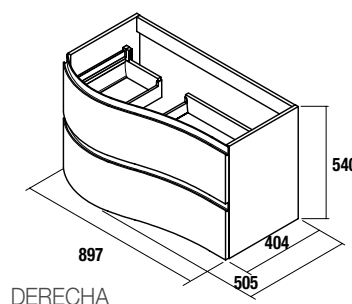

MAM 1200/D white cotton

MUEBLE 900+COQUETA 300

COD.	DESCRIPCIÓN	€
COMPOSICION 1200/D		
1	83860 Mueble suspendido MAM 900 white cotton derecho, 2 cajones metálicos con freno 897 x 540 x 505 mm	849
2	83870 Coqueta suspendida MAM 300 white cotton derecha 1 puerta con freno. 300 x 540 x 404 mm	179
3	83882 Encimera MAM 1200 derecha solid surface para lavabo de posar. 1210 x 12 x 510 mm	319
4	26536 Lavabo de posar BDL solid surface sin sifón ni desagüe clicker. Ø 390 x 140 mm	205
PRECIO TOTAL DEL CONJUNTO		1552

OPCIONALES		
COD.	DESCRIPCIÓN	€
o1	23407 Espejo CANDEM 1200 horizontal vertical con luz led (9,6 W) IP 44 1200 x 600 mm	428
o2	16994 Sifón válvula abierta con desagüe latón cromado	61
AUXILIARES		
COD.	DESCRIPCIÓN	€
a1	81729 Pilar suspendido ALLIANCE white cotton izquierdo / derecho 2 puertas apertura push 350 x 1600 x 349 mm	332
a2	82333 Repisa barandilla 400 solid surface 400 x 88 x 120 mm	92

SERIE MAM
2 CAJONES METALICOS Y COQUETAS

MUEBLE MAM SUSPENDIDO 2 CAJONES

Mueble curvo suspendido de 2 cajones metálicos extracción total, interiores Carbón-TX y cierre con freno.

DERECHA

White Cotton		Macchiato		Blue Fog		Royal Green		Night Blue	
cod.	€	cod.	€	cod.	€	cod.	€	cod.	€
83865	849	83861	849	83862	849	83863	849	83864	849

White Cotton		Macchiato		Blue Fog		Royal Green		Night Blue	
cod.	€	cod.	€	cod.	€	cod.	€	cod.	€
83860	849	83856	849	83857	849	83858	849	83859	849

COQUETAS MAM 1 PUERTA I

Coqueta de 1 puerta de apertura izquierda y cierre con freno. Interiores Carbón-TX.

White Cotton		Macchiato		Blue Fog		Royal Green		Night Blue	
cod.	€	cod.	€	cod.	€	cod.	€	cod.	€
83875	179	83871	179	83872	179	83873	179	83874	179

COQUETAS MAM 1 PUERTA D

Coqueta de 1 puerta de apertura derecha y cierre con freno. Interiores Carbón -TX.