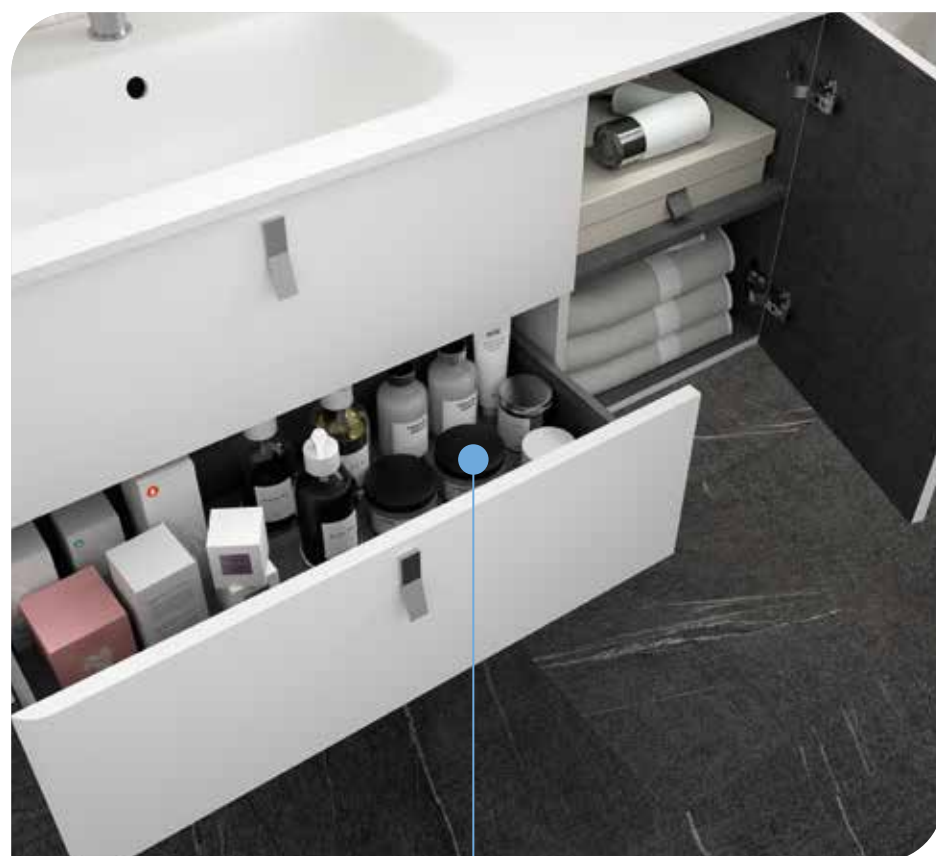

UNiQ 1200/D blanco mate

DOS CAJONES Y UNA PUERTA

UNiQ 1200/D blanco mate

DOS CAJONES Y UNA PUERTA

COD.	DESCRIPCIÓN	€
COMPOSICIÓN CON MUEBLE DE 1200		
1	24626 Mueble suspendido UNiQ 1200 blanco mate derecho 1 puerta y 2 cajones con freno 1194 x 540 x 450 mm	467
2	24725 Tirador UNiQ cromo Juego de 3 unidades para Mueble	19
3	24545 Lavabo UNiQ 1205 coqueta a la derecha Mineralsolid mate sin sifón ni desagüe clicker. 1205 x 15 x 460 mm	406
PRECIO TOTAL DEL CONJUNTO		892
OPCIONALES		
COD.	DESCRIPCIÓN	€
o1	87855 Espejo CHICAGO II 1200 horizontal vertical con luz led, sensor y antivaho (30 W). IP44. 1200 x 600 mm	475
o2	82335 Repisa barandilla 600 solid surface 600 x 88 x 120 mm	149
o3	23024 Toallero sencillo JAZZ anodizado brillo fondo 35, 40, 45 y 50. 235 x 125 x 68 mm	35
o4	13663 Sifón con desagüe clicker latón cromado	61

Un mueble único tiene que tener un interior al mismo nivel, te fascinará la sensación de calidad de carbón-tx.