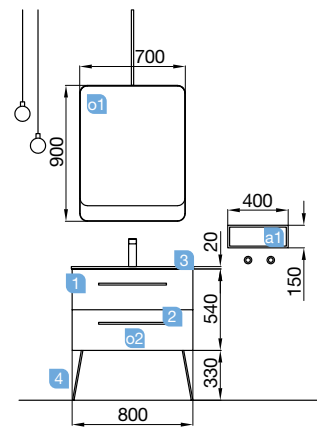

S35 600/800 natural

DOS CAJONES

COD.	DESCRIPCIÓN	€
COMPOSICIÓN CON MUEBLE DE 600		
1	23270 Mueble suspendido S35 600 natural 2 cajones con freno. 598 x 540 x 346 mm	237
2	26824 Tirador FUSION 300 negro mate (2 uds)	34
3	21684 Lavabo S35 610 extraplano porcelana blanca sin sifón ni desagüe clicker. 610 x 20 x 360 mm	125
4	84132 Juego 2 patas KLIM negro Altura 330 mm	25
PRECIO TOTAL DEL CONJUNTO		421

COD.	DESCRIPCIÓN	€
COMPOSICIÓN DE MUEBLE CON 800		
1	23271 Mueble suspendido S35 800 natural 2 cajones con freno. 797 x 540 x 346 mm	269
2	26825 Tirador FUSION 450 negro mate (2 uds)	42
3	21685 Lavabo S35 810 extraplano porcelana blanca sin sifón ni desagüe clicker. 810 x 20 x 360 mm	149
4	84132 Juego 2 patas KLIM negro Altura 330 mm	25
PRECIO TOTAL DEL CONJUNTO		485

OPCIONALES		
COD.	DESCRIPCIÓN	€
o1	83915 Espejo BLACK STREAM 700 vertical con marco metálico, giratorio 700 x 900 mm	459
o2	13663 Sifón con desagüe clicker latón cromado	61

AUXILIARES		
COD.	DESCRIPCIÓN	€
a1	22900 Módulo ALLIANCE 400 carbón-TX horizontal vertical 1 hueco. 400 x 150 x 162 mm	44

Fondo 35

S35 600/800 natural

DOS CAJONES