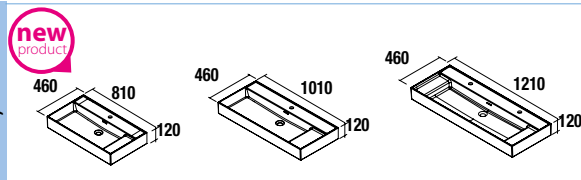

Veneto
(con zona de apoyo)

810		1010		1210	
cod.	€	cod.	€	cod.	€
87727	197	87728	228	87729	353

NOTA: Incluye herraje para colgar a la pared