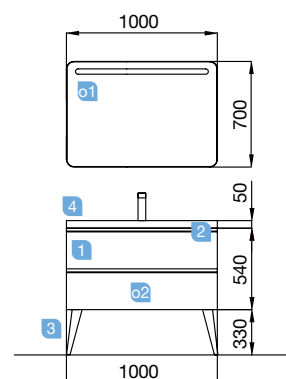

COD.	DESCRIPCIÓN	€
<b>COMPOSICIÓN DE MUEBLE DE 1000</b>		
1	22807 Mueble suspendido SPIRIT 1000 natural 2 cajones metálicos con freno 997 x 540 x 450 mm	456
2	22953 Tirador SPIRIT 1000 blanco soft (2 uds)	48
3	84138 Juego 2 patas DANNA blanco Altura 330 mm	26
4	20752 Lavabo TOSCANA 1005 carga mineral blanca sin sifón ni desagüe clicker. 1005 x 50 x 460 mm	264
<b>PRECIO TOTAL DEL CONJUNTO</b>		<b>794</b>
<b>OPCIONALES</b>		
COD.	DESCRIPCIÓN	€
o1	87859 Espejo APOLLO 1000 blanco horizontal con luz led y repisa (12 W), IP 44 1000 x 700 x 110 mm	399
o2	13663 Sifón con desagüe clicker latón cromado	61