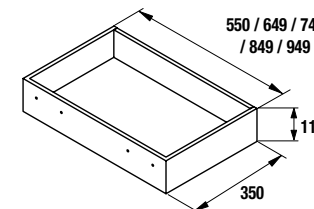

COMPLEMENTOS PARA MUEBLE

Complementos para cajones

Cajón completo madera
Cajón completo madera sin salvafisión, Carbón-TX.

Carbón - TX		
	cod.	€
600	24956	43
700	24957	46
800	24958	49
900	24959	51
1000	24960	53

Separadores de cajones
Separadores para interior cajón madera Carbón-TX.