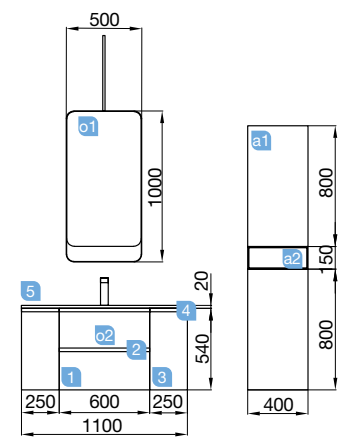

SPIRIT 1105 taupe brillo

COQUETA 250+MUEBLE 600+COQUETA 250

COD.	DESCRIPCIÓN	€
COMPOSICIÓN 1105 TAUPE BRILLO		
1	26633 Mueble suspendido SPIRIT 600 taupe brillo 2 cajones metálicos con freno 598 x 540 x 450 mm	377
2	22946 Tirador SPIRIT 600 negro soft (2 uds)	28
3	26645 Coqueta suspendida SPIRIT 250 taupe brillo (2 uds) 1 puerta izquierda / derecha con freno 250 x 540 x 450 mm	326
4	22949 Tirador SPIRIT 250 negro soft (2 uds)	16
5	20745 Lavabo IBERIA 1105 porcelana blanca sin sifón y desagüe clicker. 1105 x 20 x 460 mm	275
PRECIO TOTAL DEL CONJUNTO		1022
OPCIONALES		
COD.	DESCRIPCIÓN	€
o1	83916 Espejo BLACK STREAM 500 vertical con marco metálico, giratorio 500 x 1000 mm	399
o2	13663 Sifón con desagüe clicker latón cromado	61
AUXILIARES		
COD.	DESCRIPCIÓN	€
a1	23222 Módulo ALLIANCE 400 taupe brillo (2 uds) izquierdo / derecho 1 puerta apertura push 400 x 800 x 162 mm	330
a2	22900 Módulo ALLIANCE 400 carbón-TX horizontal vertical 1 hueco. 400 x 150 x 162 mm	44