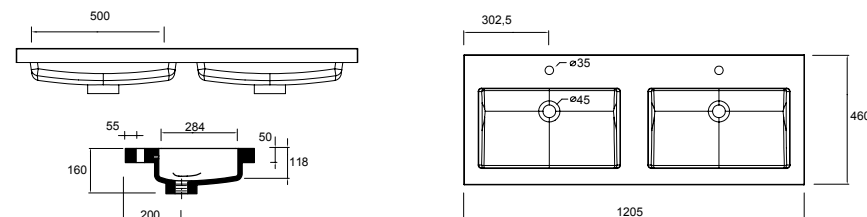

Lavabo TOSCANA 1400 doble carga mineral blanca
sin sifón ni desagüe clicker
1405 x 50 x 460 mm

27144 | 407 €