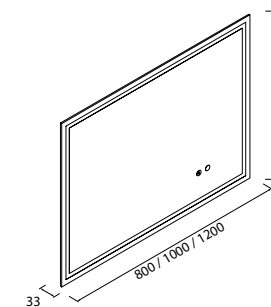

LUNA PULIDA 5mm con luz led

Espejo SUNRISE 800
circular con repisa luz led (4,8 W) IP 44
Ø 800 mm

86287 | 200 €

Repisa SUNRISE 800 blanco
800 x 80 x 126 mm

86288 | 139 €

Espejo SUNRISE 1000
circular con repisa luz led (4,8 W) IP 44
Ø 1000 mm

86289 | 229 €

Repisa SUNRISE 1000 blanco
1000 x 80 x 126 mm

86290 | 170 €

Espejo CHICAGO II 800
horizontal vertical con luz led, sensor y antivaho (30 W) IP44
800 x 600 mm

87853 | 405 €

Espejo CHICAGO II 1000
horizontal vertical con luz led, sensor y antivaho (30 W) IP44
1000 x 600 mm

87854 | 435 €

Espejo CHICAGO II 1200
horizontal vertical con luz led, sensor y antivaho (30 W) IP44
1200 x 600 mm

87855 | 475 €

LUNA PULIDA 5mm con luz led

Espejo BLACK STREAM 700
vertical con marco metálico, giratorio
700 x 900 mm

83915 | 459 €

Espejo BLACK STREAM 500
vertical con marco metálico, giratorio
500 x 1000 mm

83916 | 399 €

Espejo MOSCOW 800
horizontal vertical con luz led, zona de aumento (x3) y sensor (8 W) IP 44
800 x 600 mm

23207 | 365 €

Espejo MOSCOW 1000
horizontal vertical con luz led, zona de aumento (x3) y sensor (8 W) IP 44
1000 x 600 mm

23208 | 413 €