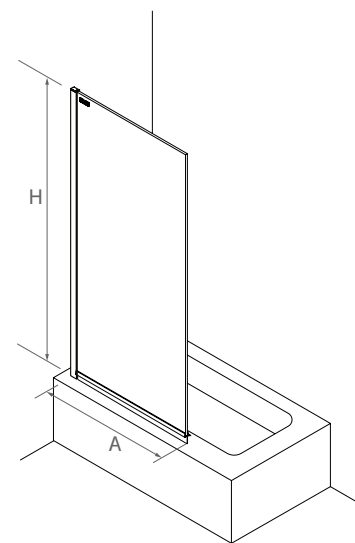

SERIE HEAVEN BATH Frontal abatible bañera

MAMPARA FRONTAL ABATIBLE BAÑERA

- Cristal templado de 8 mm
- Perfil aluminio acabado plata brillo
- Reversible
- Tratamiento anti-cal incluido de serie en todos los modelos