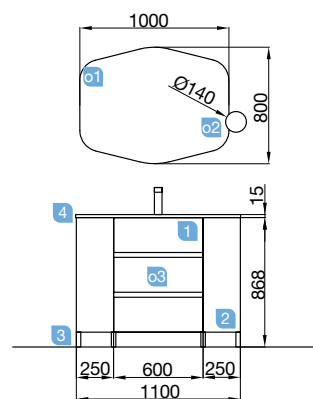

FUSSION LINE 1205/D pino bahía

MUEBLE 800+COQUETA 400

FUSSION LINE 1205/D pino bahía

MUEBLE 800+COQUETA 400

COD.	DESCRIPCIÓN	€
<b>COMPOSICIÓN 1205/D PINO BAHÍA</b>		
1	26566 Mueble FUSSION LINE 800 pino bahía 3 cajones con uñero y freno. 797 x 768 x 450 mm	319
2	26858 Coqueta ALLIANCE 400 pino bahía izquierda / derecha 1 puerta apertura push 400 x 868 x 450 mm	197
3	83819 Juego 4 patas cromo brillo Altura 100 mm	12
4	18684 Lavabo SÓFIA 1205 coqueta a la derecha MineralMarmo sin sifón ni desagüe clicker. 1205 x 15 x 460 mm	438
<b>PRECIO TOTAL DEL CONJUNTO</b>		<b>966</b>