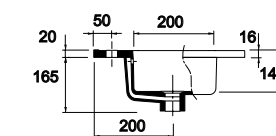

PORCELANA

FONDO 40