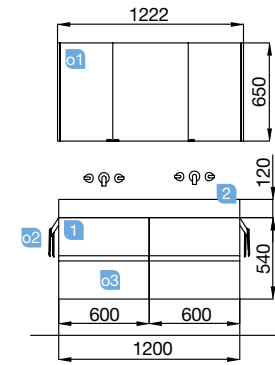

OPCIONALES		
COD.	DESCRIPCIÓN	€
o1 83166	Armario ALLIANCE 1200 3 puertas espejo doble con interruptor y enchufe y luz led lateral, IP44 (21,5W) 1222 x 650 x 150 mm	807
o2 23025	Toallero doble JAZZ anodizado brillo (2 uds) fondo 45 y 50. 385 x 125 x 68 mm	102
o3 13663	Sifón con desagüe clicker latón cromado (2 uds)	122

FUSSION LINE 1200 blanco brillo

DOS MUEBLES DE 600

COD.	DESCRIPCIÓN	€
COMPOSICIÓN DOBLE 1200 BLANCO BRILLO		
1 23311	Mueble suspendido FUSSION LINE 600 blanco brillo (2 uds) 2 cajones con freno y freno. 598 x 540 x 450 mm	468
2 85913	Lavabo VENETO 1210 doble porcelana blanca dos pozas sin sifón ni desagüe clicker, sin grifo 1210 x 120 x 460 mm	363
PRECIO TOTAL DEL CONJUNTO		831