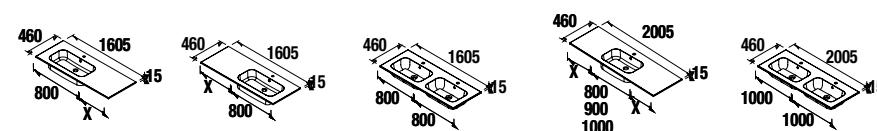

1605/D (800+ x)		1605/I (x+800)		1605 2Uds. (800+800)		2005/C		2005 2 Uds. (1000+1000)	
cod.	€	cod.	€	cod.	€	cod.	€	cod.	€
24334	573	24333	573	24338	634	24332	811	24339	839