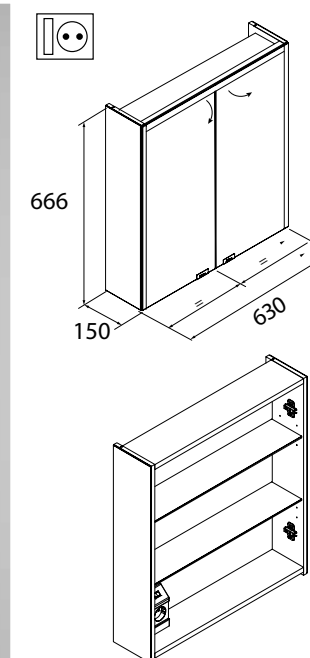

ALLIANCE

MEDIDA 630

	cod.	€
BLANCO BRILLO	83167	504
GRIS BRILLO	83168	504
TAUPE BRILLO	83169	504
NATURAL	83172	504
PINO BAHÍA	83177	504
SBIANCATO	83173	504
ALSACIA	83174	504

Bajo pedido, servicio 15 días.