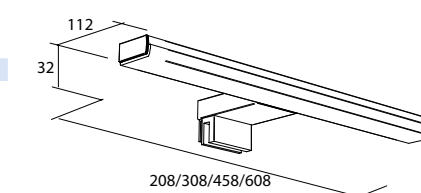

Aplique PANDORA 208
cromo brillo luz led (5 W) IP 44 sujeción multienganche
208 x 112 x 32 mm
24548 | 53 €

Aplique PANDORA 608
cromo brillo luz led (1 x 12 W) IP 44 sujeción multienganche
608 x 112 x 15 mm
23535 | 107 €

Aplique PANDORA 800
cromo brillo luz led (1 x 12 W) IP 44 sujeción multienganche
808 x 114 x 32 mm
23536 | 144 €

Aplique PANDORA 308
cromo brillo luz led (8 W) IP 44 sujeción multienganche
308 x 96 x 32 mm
21735 | 66 €

Aplique PANDORA 458
cromo brillo luz led (1x10 W) IP 44 sujeción multienganche
458 x 112 x 15 mm
23534 | 86 €