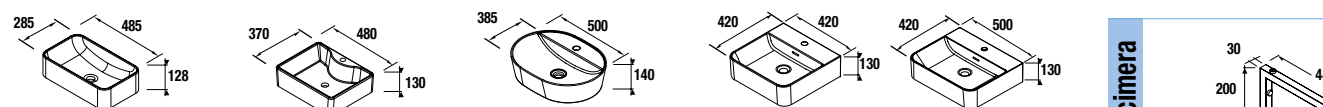

Lavabo Sensation porcelana blanca		Lavabo Emotion porcelana blanca		Lavabo Varmega porcelana blanca		Lavabo Tento 400 porcelana blanca		Lavabo Tento 500 porcelana blanca	
cod.	€	cod.	€	cod.	€	cod.	€	cod.	€
21739	159	21744	150	24553	160	24551	147	24552	162

Soporte para encimera

Soporte latón cromado (1ud.)	
cod.	€
17870	62