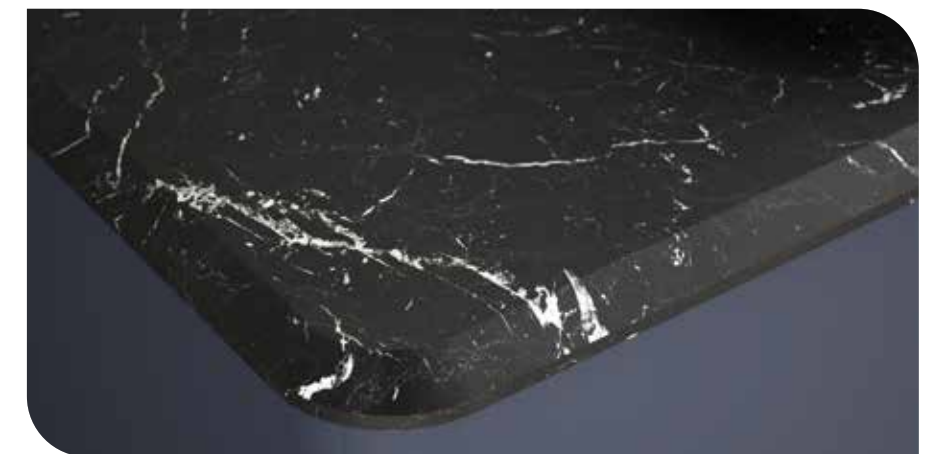

Encimera Uniiq Negro Marquina