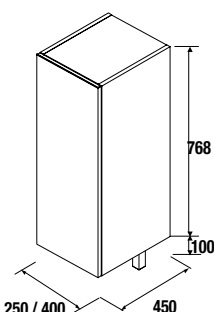

COQUETA A SUELO ALLIANCE

Coqueta a suelo reversible de 1 puerta con sistema de apertura push e interiores Carbón -TX. Bisagras de apertura 110°. Con dos baldas de madera regulables en altura. Combinable con series: Fussion Line / Fussion Chrome. Pata de refuerzo/unión incluida.

	Blanco Brillo		Gris Brillo		Taupe Brillo		Natural		Pino bahía		Sbiancato		Alsacia	
	cod.	€	cod.	€	cod.	€	cod.	€	cod.	€	cod.	€	cod.	€
250	26847	165	26848	165	26849	165	26850	165	26851	165	26852	165	26853	165
400	26854	197	26855	197	26856	197	26857	197	26858	197	26859	197	26860	197