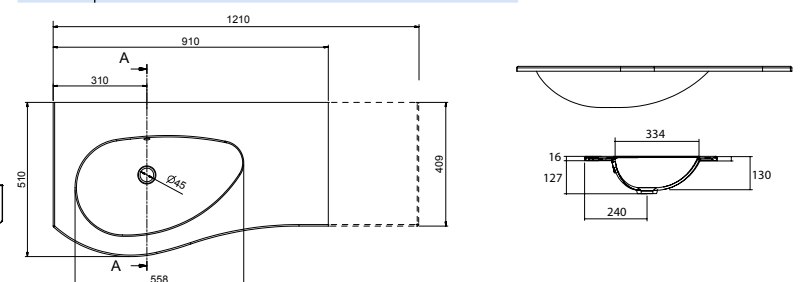

Lavabo MAM 1200 coqueta a la izquierda carga mineral blanco mate
sin sifón ni desagüe clicker ni grifo
1210 x 16 x 510 mm
85910 | 269 €