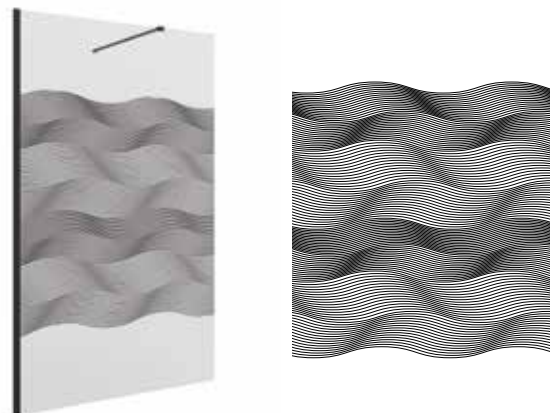

SERIE HEAVEN BLACK Fijo

FIJO CON SERIGRAFIA EN CRISTAL