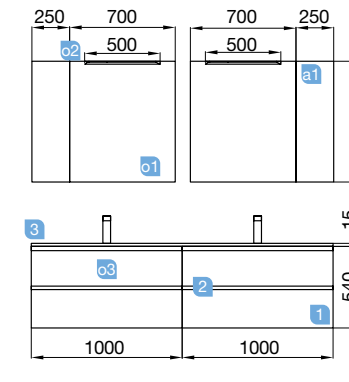

SPiRiT 2005 DOBLE sbiancato

DOS MUEBLES DE 1000