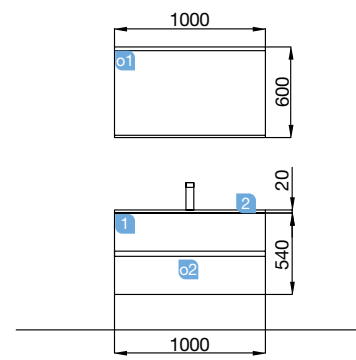

## FUSSION LINE 1000 pino bahía

DOS CAJONES CON FRENO

COD.	DESCRIPCIÓN	€
<b>COMPOSICIÓN CON MUEBLE DE 1000</b>		
1 26557	Mueble suspendido FUSSION LINE 1000 pino bahía 2 cajones con freno. 997 x 540 x 450 mm	295
2 14713	Lavabo IBERIA 1010 porcelana blanca sin sifón y desagüe clicker. 1010 x 20 x 460 mm	159
<b>PRECIO TOTAL DEL CONJUNTO</b>		<b>454</b>