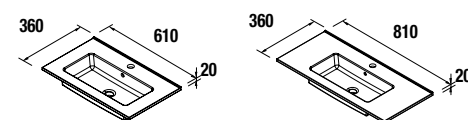

Combinación con Lavabos

S35 (Porcelana blanca)

610/C		810/C	
cod.	€	cod.	€
21684	125	21685	149