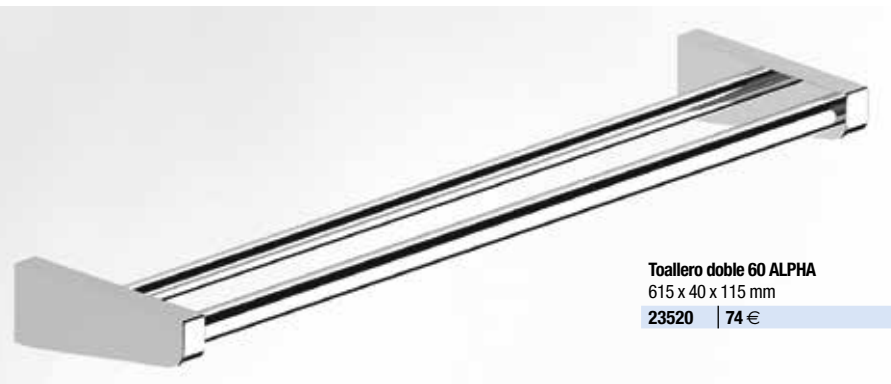

ALPHA

VIDRIO MATIZADO
Y LATÓN, ACABADO CROMO

Expositor ACCESORIOS gris mate
900 x 600 x 16 mm
88566 | 35 €

Expositor ACCESORIOS blanco brillo
900 x 600 x 16 mm
88570 | 35 €

Toallero doble 60 ALPHA
615 x 40 x 115 mm
23520 | 74 €