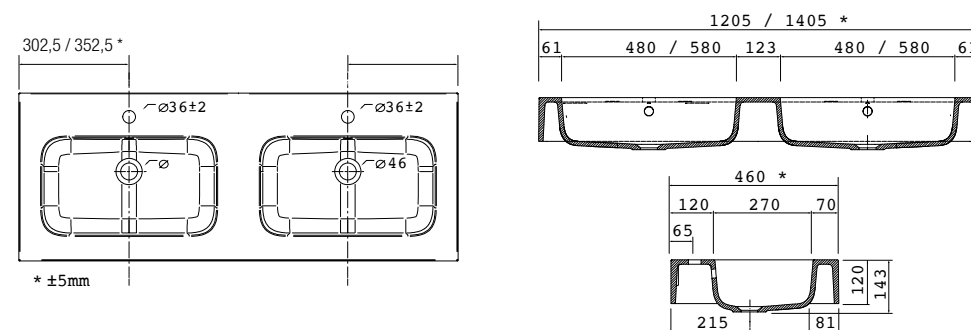

MINERALMARMO®

FONDO 45

Lavabo ESCOCIA 1005 MineralMarmo
sin sifón ni desagüe clicker
1005 x 120 x 460 mm

22681 | 584 €

Lavabo ESCOCIA 1205 MineralMarmo
sin sifón ni desagüe clicker
1205 x 120 x 460 mm

22682 | 665 €

MINERALMARMO®

FONDO 45

Lavabo ESCOCIA 1205 coqueta a la izquierda MineralMarmo
sin sifón ni desagüe clicker
1205 x 120 x 460 mm

22683 | 665 €

Lavabo ESCOCIA 1205 coqueta a la derecha MineralMarmo
sin sifón ni desagüe clicker
1205 x 120 x 460 mm

22684 | 665 €

Lavabo ESCOCIA 1205 doble MineralMarmo
sin sifón ni desagüe clicker
1205 x 120 x 460 mm

22685 | 705 €

Lavabo ESCOCIA 1405 doble MineralMarmo
sin sifón ni desagüe clicker
1405 x 120 x 460 mm

22686 | 813 €

MINERALMARMO®

FONDO 45

Lavabo SOFIA 805 MineralMarmo
sin sifón ni desagüe clicker
805 x 15 x 460 mm

19099 | 295 €

Lavabo SOFIA 1105 MineralMarmo
sin sifón ni desagüe clicker
1105 x 15 x 460 mm

18687 | 427 €

Lavabo SOFIA 1005 MineralMarmo
sin sifón ni desagüe clicker
1005 x 15 x 460 mm

19100 | 366 €

Lavabo SOFIA 2005 MineralMarmo
sin sifón ni desagüe clicker
2005 x 15 x 460 mm

24332 | 811 €