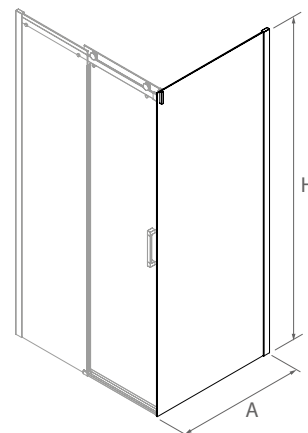

Ultra-Protect

Tratamiento antical opcional.
+INFO P.440

Certificado por TÜV
Norma EN-14428

NO UTILIZAR
PRODUCTOS ABRASIVOS

MAMPARA
BAJO PEDIDO

Stock	FRONTAL DUCHA						CRISTAL	
	PLATO	MEDIDAS (A)	ALTURA (H)	ACCESO (C)	ACABADO	Nº EMBALAJES	COD.	€
1000	960 - 1000	1950	394	plata brillo	1	22442	397	
	1000 - 1040	1950	414	plata brillo	1	22443	397	
	1040 - 1080	1950	434	plata brillo	1	22444	397	
	1080 - 1120	1950	454	plata brillo	1	22445	408	
	1120 - 1160	1950	474	plata brillo	1	22446	408	
1200	1160 - 1200	1950	494	plata brillo	1	22447	408	
	1200 - 1240	1950	510	plata brillo	1	22448	419	
	1240 - 1280	1950	534	plata brillo	1	22449	419	
	1280 - 1320	1950	554	plata brillo	1	22450	419	
	1320 - 1360	1950	574	plata brillo	1	22451	429	
1400	1360 - 1400	1950	594	plata brillo	1	22452	429	
	1400 - 1440	1950	614	plata brillo	1	22453	429	
	1440 - 1480	1950	634	plata brillo	1	22454	439	
	1480 - 1520	1950	654	plata brillo	1	22455	439	
	1520 - 1560	1950	674	plata brillo	1	22456	439	
1600	1560 - 1600	1950	694	plata brillo	1	22457	439	

Stock	OPCIONALES		
	COD.	DESCRIPCIÓN	€
	22770	Ultra-protect (tratamiento antical)	36
	22769	KIT Cierre imantado	10