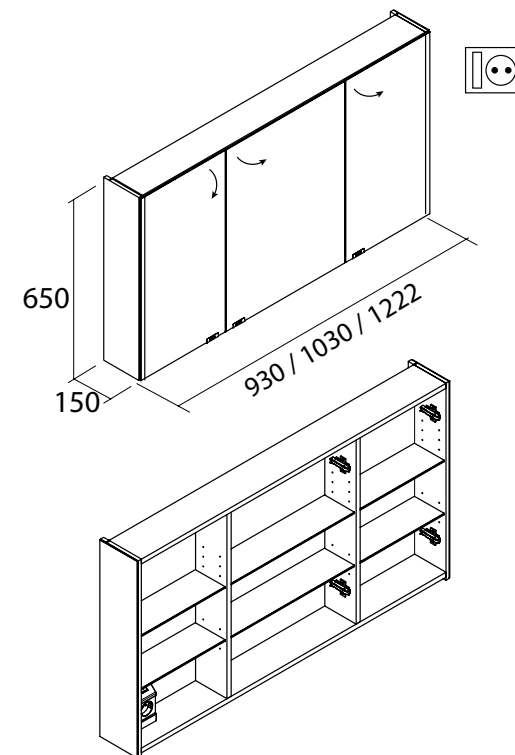

Armario ALLIANCE 1000
3 puertas espejo doble con interruptor y enchufe y luz led lateral, IP44 (21,5W)
1030 x 650 x 150 mm
83165 | 706 €

Armario ALLIANCE 1200
3 puertas espejo doble con interruptor y enchufe y luz led lateral, IP44 (21,5W)
1222 x 650 x 150 mm
83166 | 807 €