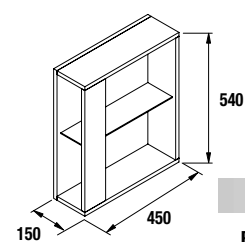

TERMINAL COQUETA ALLIANCE

Terminal coqueta reversible.
Combinable con series:
Fussion Line / Fussion Chrome / Spirit / Monterrey

	Blanco Brillo		Gris Brillo		Taupe Brillo		Natural		Pino bahía		Sbiancato		Alsacia	
	cod.	€	cod.	€	cod.	€	cod.	€	cod.	€	cod.	€	cod.	€
150	24808	132	24810	132	24809	132	23994	132	23993	132	23459	132	23460	132