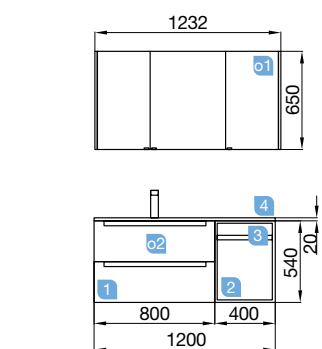

MONTERREY 1210/D gris brillo

MUEBLE 800+COQUETA 400

MONTERREY 1210/D gris brillo

MUEBLE 800+COQUETA 400

COD.	DESCRIPCIÓN	€
<b>COMPOSICIÓN DE 1210 GRIS BRILLO</b>		
1 26679	Mueble suspendido MONTERREY 800 gris brillo 2 cajones metálicos con freno 797 x 540 x 450 mm	476
2 26841	Coqueta suspendida ALLIANCE 400 toallero extraíble gris brillo con cajones interiores. 400 x 540 x 450 mm	197
3 26919	Tirador TOALLERO 400 negro mate	23
4 20747	Lavabo IBERIA 1210 coqueta a la derecha porcelana blanca sin sifón y desagüe clicker. 1210 x 20 x 460 mm	365
<b>PRECIO TOTAL DEL CONJUNTO</b>		<b>1061</b>
<b>OPCIONALES</b>		
COD.	DESCRIPCIÓN	€
o1 83166	Armario ALLIANCE 1200 3 puertas espejo doble con interruptor y enchufe y luz led lateral, IP44 (21,5W) 1222 x 650 x 150 mm	807
o2 13663	Sifón con desagüe clicker latón cromado	61