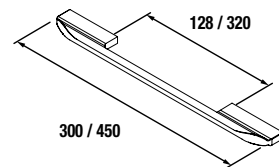

SERIE FUSSION

Personalización Tiradores

	Blanco mate		Negro mate		Cromo brillo		
	cod.	€	cod.	€	cod.	€	
Para Mueble de 600	300 (128)	26827	17	26824	17	26821	17
Para Mueble de 800	450 (320)	26828	21	26825	21	26822	21

Atención: Los tiradores no se venden en Set. Se deberán pedir la cantidad de tiradores correspondiente al cod. de cajones / puertas.

Juego 2 patas DEVA

Juego de 2 patas opcionales para mueble suspendido, 3 acabados disponibles, altura 330 mm, para utilizar con lavabo integral.