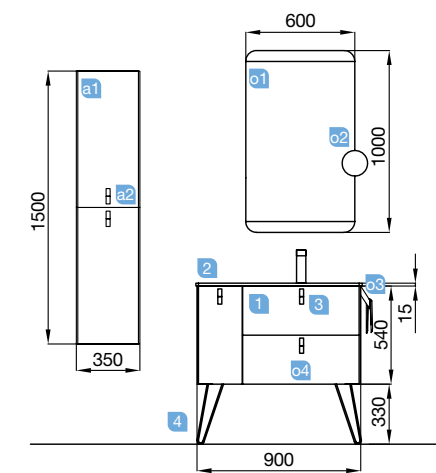

UNiQ 900/1 granate

DOS CAJONES Y UNA PUERTA

Fondo 45

UNiQ 900/1 granate

DOS CAJONES Y UNA PUERTA

COD.	DESCRIPCIÓN	€
COMPOSICIÓN CON MUEBLE DE 900		
1	24661 Mueble suspendido UNiQ 900 granate izquierdo 1 puerta y 2 cajones con freno 897 x 540 x 450 mm	454
2	24544 Lavabo UNiQ 905 coqueta a la izquierda Mineralsolid mate sin sifón ni desagüe clicker. 905 x 15 x 460 mm	343
3	24725 Tirador UNiQ cromo Juego de 3 unidades para Mueble	19
4	24715 Juego 2 patas UNiQ cromo Altura 330 mm	27
PRECIO TOTAL DEL CONJUNTO		843
OPCIONALES		
COD.	DESCRIPCIÓN	€
o1	23406 Espejo CANDEM 1000 horizontal vertical con luz led (9,6 W) IP 44 1000 x 600 mm	366
o2	24569 Espejo Aumento (x3) con fijación a Luna Multiposición Ø140 mm	52
o3	23024 Toallero sencillo JAZZ anodizado brillo fondo 35, 40, 45 y 50. 235 x 125 x 68 mm	35
o4	13663 Sifón con desagüe clicker latón cromado	61
AUXILIARES		
COD.	DESCRIPCIÓN	€
a1	24705 Pilar suspendido UNiQ granate izquierdo / derecho 2 puertas con freno 350 x 1500 x 350 mm	451
a2	24721 Tirador UNiQ cromo Juego de 2 unidades para Pilar	13

01
Muebles fondo 45
UNiQ