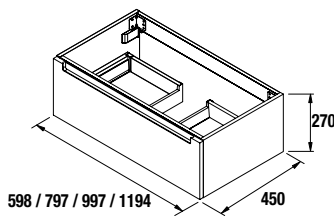

SERIE MONTERREY
1 CAJÓN METÁLICO
Y 2 CAJONES METÁLICOS

MUEBLE SUSPENDIDO MONTERREY 1 CAJÓN

Mueble suspendido de 1 cajón metálico extracción total con salvasifón, interiores Carbón-TX y cierre con freno. Organizador de cajón incluido, con 2 bandejas extraíbles.