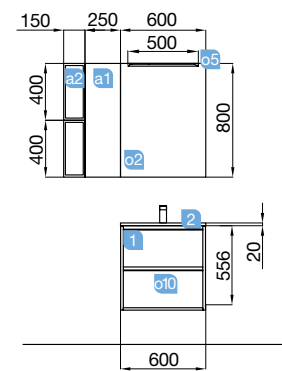

OPCIONALES		
COD.	DESCRIPCIÓN	€
o1	16907 Espejo SENA 500 vertical luna 5 mm. 500 x 800 mm	70
o2	16908 Espejo SENA 600 horizontal vertical luna 5 mm. 600 x 800 mm	73
o3	16910 Espejo SENA 800 horizontal vertical luna 5 mm. 800 x 800 mm	78
o4	84122 Aplique BOREAL 308 blanco luz led (7 W.) IP 44 (457lm) (5700 K)	67
o5	84123 Aplique BOREAL 500 blanco luz led (8 W.) IP 44 (568lm) (5700 K)	97
o6	84124 Aplique BOREAL 700 blanco luz led (10 W.) IP 44 (751lm) (5700 K)	137
o7	22077 Separadores carbón-TX para cajón inferior S40 500. 423 x 80 x 274 mm	41
o8	22078 Separadores carbón-TX para cajón inferior S35/S40 600 523 x 80 x 274 mm	45
o9	22079 Separadores carbón-TX para cajón inferior S35/S40 800 724 x 80 x 274 mm	52
o10	13663 Sifón con desagüe clicker latón cromado	61
AUXILIARES		
COD.	DESCRIPCIÓN	€
a1	22908 Módulo ALLIANCE 250 pino bahía izquierdo / derecho 1 puerta apertura push 250 x 800 x 162 mm	154
a2	22900 Módulo ALLIANCE 400 carbón-TX (2 uds) horizontal vertical 1 hueco. 400 x 150 x 162 mm	88