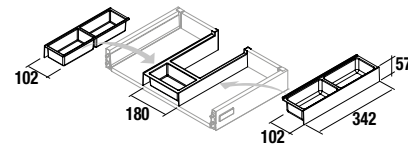

Blanco Brillo		Gris Brillo		Taupe Brillo		Natural		Pino bahía		Sbiancato		Alsacia	
	cod.	€	cod.	€	cod.	€	cod.	€	cod.	€	cod.	€	cod.	€
600	26651	270	26652	270	26653	270	23928	270	23927	270	23427	270	23428	270
800	26654	312	26655	312	26656	312	23932	312	23931	312	23429	312	23430	312
1000	26657	346	26658	346	26659	346	23936	346	23935	346	23431	346	23432	346
1200	26660	476	26661	476	26662	476	23940	476	23939	476	23433	476	23434	476