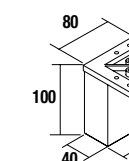

**Toallero doble JAZZ**

Blanco		Negro		Anodizado brillo	
cod.	€	cod.	€	cod.	€
23028	51	27043	51	23025	51

**Patas para Mueble**

**Juego 4 patas**  
Juego de 4 patas necesarias para mueble de 3 cajones, en 3 acabados disponibles, altura 100 mm.