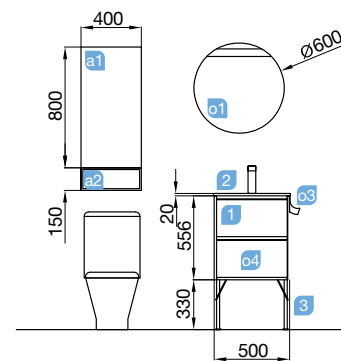

COD.	DESCRIPCIÓN	€
COMPOSICIÓN CON MUEBLE DE 600		
1	21615 Mueble suspendido S40 600 blanco brillo 2 cajones con freno. 598 x 556 x 385 mm	272
2	21360 Lavabo Fondo 40 IBERIA 610 porcelana blanca sin sifón y desagüe clicker. 610 x 20 x 395 mm	116
3	84127 Juego 2 patas DEVA cromo Altura 330 mm	49
PRECIO TOTAL DEL CONJUNTO		437

COD.	DESCRIPCIÓN	€
COMPOSICIÓN CON MUEBLE DE 800		
1	21618 Mueble suspendido S40 800 blanco brillo 2 cajones con freno. 797 x 556 x 385 mm	310
2	21565 Lavabo Fondo 40 IBERIA 810 porcelana blanca sin sifón y desagüe clicker. 810 x 20 x 395 mm	127
3	84127 Juego 2 patas DEVA cromo Altura 330 mm	49
PRECIO TOTAL DEL CONJUNTO		486

OPCIONALES		
COD.	DESCRIPCIÓN	€
o1	23408 Espejo ROUND 600 circular con banda arenada luz led (9,6 W) IP 44 Ø 600 mm	251
o2	24547 Espejo ROUND 800 circular con banda arenada luz led (4,6W) IP 44 Ø 800 mm	278
o3	23024 Toallero sencillo JAZZ anodizado brillo fondo 35, 40, 45 y 50. 235 x 125 x 68 mm	35
o4	13663 Sifón con desagüe clicker latón cromado	61

AUXILIARES		
COD.	DESCRIPCIÓN	€
a1	22824 Módulo ALLIANCE 400 blanco brillo izquierdo / derecho 1 puerta apertura push 400 x 800 x 162 mm	165
a2	23226 Módulo ALLIANCE 400 blanco-TX horizontal vertical 1 hueco. 400 x 150 x 162 mm	44