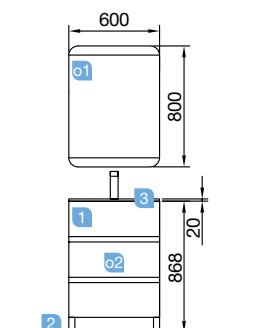

FUSSION LINE 600 alsacia

TRES CAJONES CON FRENO

COD.	DESCRIPCIÓN	€
COMPOSICIÓN CON MUEBLE DE 600		
1	23261 Mueble FUSSION LINE 600 alsacia 3 cajones con freno y freno. 598 x 768 x 450 mm	302
2	83819 Juego 4 patas cromo brillo Altura 100 mm	12
3	14711 Lavabo IBERIA 610 porcelana blanca sin sifón y desagüe clicker. 610 x 20 x 460 mm	100
PRECIO TOTAL DEL CONJUNTO		414

OPCIONALES		
COD.	DESCRIPCIÓN	€
o1	23405 Espejo CANDEM 800 horizontal vertical con luz led (9,6 W) IP 44 800 x 600 mm	321
o2	13663 Sifón con desagüe clicker latón cromado	61

OPCIONALES		
COD.	DESCRIPCIÓN	€
o1	24591 Armario ALLIANCE 700 2 puertas espejo doble con interruptor y enchufe 698 x 650 x 150 mm	397
o2	23535 Aplique PANDORA 608 cromo brillo luz led (1 x 12 W) IP 44 sujeción multienganche. 608 x 112 x 15 mm	107
o3	13663 Sifón con desagüe clicker latón cromado	61

FUSSION LINE 700 pino bahía

TRES CAJONES CON FRENO

COD.	DESCRIPCIÓN	€
COMPOSICIÓN CON MUEBLE DE 700		
1	26565 Mueble FUSSION LINE 700 pino bahía 3 cajones con freno y freno. 697 x 768 x 450 mm	312
2	83819 Juego 4 patas cromo brillo Altura 100 mm	12
3	20749 Lavabo TOSCANA 705 carga mineral blanca sin sifón ni desagüe clicker. 705 x 50 x 460 mm	223
PRECIO TOTAL DEL CONJUNTO		547