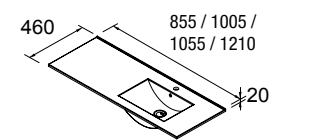

PORCELANA

FONDO 45

Lavabo IBERIA 610 porcelana blanca
sin sifón y desagüe clicker
610 x 20 x 460 mm

14711 | 100 €

Lavabo IBERIA 810 porcelana blanca
sin sifón y desagüe clicker
810 x 20 x 460 mm

14712 | 125 €

Lavabo IBERIA 1010 porcelana blanca
sin sifón y desagüe clicker
1010 x 20 x 460 mm

14713 | 159 €

Lavabo IBERIA 710 porcelana blanca
sin sifón y desagüe clicker
710 x 20 x 460 mm

16191 | 115 €

Lavabo IBERIA 910 porcelana blanca
sin sifón y desagüe clicker
910 x 20 x 460 mm

19358 | 149 €

Lavabo IBERIA 1105 porcelana blanca
sin sifón y desagüe clicker
1105 x 20 x 460 mm

20745 | 275 €

Lavabo IBERIA 1200 1 poza porcelana blanca

sin sifón ni desagüe clicker
1200 x 20 x 460 mm

23701 | 329 €

PORCELANA

FONDO 45

Lavabo IBERIA 855 coqueta a la derecha porcelana blanca
sin sifón y desagüe clicker
855 x 20 x 460 mm

21090 | 185 €

Lavabo IBERIA 1055 coqueta a la derecha porcelana blanca
sin sifón y desagüe clicker
1055 x 20 x 460 mm

21092 | 239 €

Lavabo IBERIA 1005 coqueta a la derecha porcelana blanca
sin sifón y desagüe clicker
1005 x 20 x 460 mm

20744 | 225 €

Lavabo IBERIA 1210 coqueta a la derecha porcelana blanca
sin sifón y desagüe clicker
1210 x 20 x 460 mm

20747 | 365 €

Lavabo IBERIA 1200 doble porcelana blanca
sin sifón y desagüe clicker
1200 x 20 x 460 mm

15459 | 369 €

Lavabo IBERIA 855 coqueta a la izquierda porcelana blanca
sin sifón y desagüe clicker
855 x 20 x 460 mm

21091 | 185 €

Lavabo IBERIA 1055 coqueta a la izquierda porcelana blanca
sin sifón y desagüe clicker
1055 x 20 x 460 mm

21093 | 239 €

Lavabo IBERIA 1005 coqueta a la izquierda porcelana blanca
sin sifón y desagüe clicker
1005 x 20 x 460 mm

20743 | 225 €

Lavabo IBERIA 1210 coqueta a la izquierda porcelana blanca
sin sifón y desagüe clicker
1210 x 20 x 460 mm

20746 | 365 €