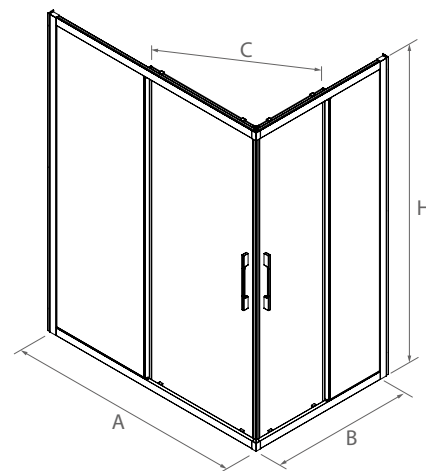

Stock	ANGULAR DUCHA										
	PLATO	MEDIDAS (A)	MEDIDAS (B)	ALTURA (H)	ACCESO (C)	ACABADO	Nº EMBALAJES	CRISTAL		SERIGRAFÍA ROAD	
								COD.	€	COD.	€
	700 x 700	*675 - 700	675 - 700	1950	<400	plata brillo	1	16724	393	16727	485
	800 x 800	765 - 790	765 - 790	1950	435	plata brillo	1	16725	412	16728	491
	900 x 900	865 - 890	865 - 890	1950	500	plata brillo	1	16726	430	16729	512