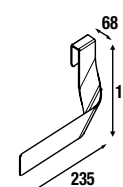

cod.	€
23031	54

**Juego 2 Patas cromo**

Juego de 2 patas cromadas altura 330. 30 x 30 x 330 mm.

cod.	€
23899	16

**Toallero lateral para mueble**

**Toallero sencillo JAZZ**

Blanco		Negro		Anodizado brillo	
cod.	€	cod.	€	cod.	€
23027	35	27042	35	23024	35