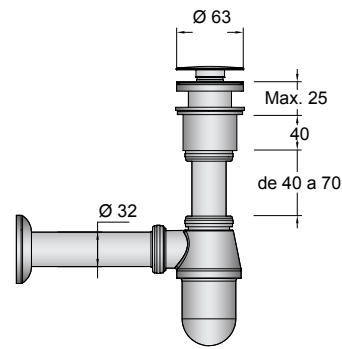

SIFONES

Sifón válvula abierta con desagüe latón cromado
16994 | 61 €