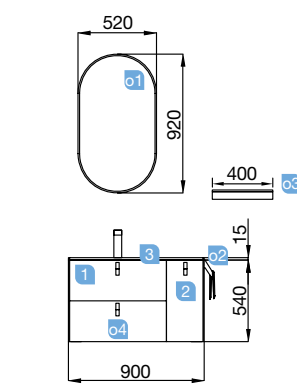

UNiiQ 900/D royal green

DOS CAJONES Y UNA PUERTA

UNiiQ 900/D royal green

DOS CAJONES Y UNA PUERTA

COD.	DESCRIPCIÓN	€
COMPOSICIÓN CON MUEBLE DE 900		
1	83119 Mueble suspendido UNiiQ 900 royal green derecho 1 puerta y 2 cajones con freno 897 x 540 x 450 mm	454
2	24725 Tirador UNiiQ cromo Juego de 3 unidades para Mueble	19
3	24543 Lavabo UNiiQ 905 coqueta a la derecha Mineralsolid mate sin sifón ni desagüe clicker. 905 x 15 x 460 mm	343
PRECIO TOTAL DEL CONJUNTO		816
OPCIONALES		
COD.	DESCRIPCIÓN	€
o1	87865 Espejo OLIMPIA 920 royal green vertical con luz led (20 W), IP44 920 x 520 x 30 mm	299
o2	23024 Toallero sencillo JAZZ anodizado brillo fondo 35, 40, 45 y 50. 235 x 125 x 68 mm	35
o3	82333 Repisa barandilla 400 solid surface 400 x 88 x 120 mm	92
o4	13663 Sifón con desagüe clicker latón cromado	61

Combina con tu mueble los nuevos espejos OLIMPIA retroiluminado en 5 acabados disponibles.