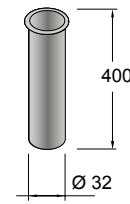

Tubo complemento cromo
de altura para cualquier sifón
Ø32 x 400 mm
7787 | 20 €