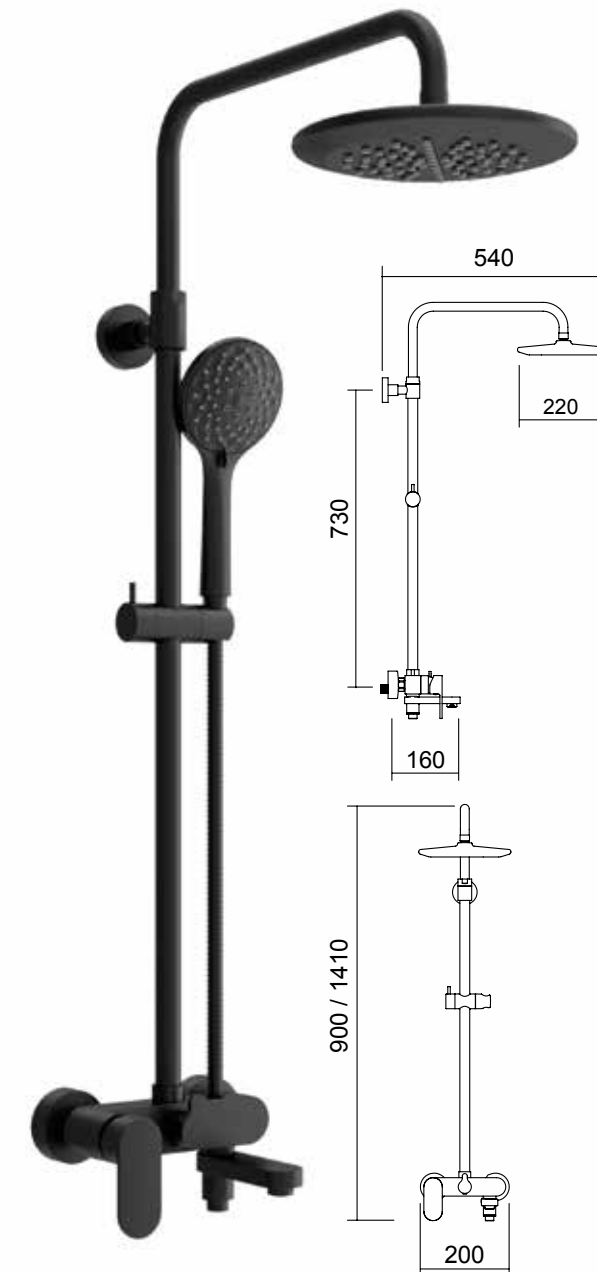

Kit ducha VINCI negro
26767 | 449 €