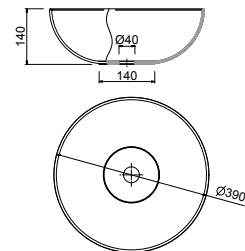

Lavabo MARTHA 555 solid surface blanco mate
sin sifón ni desagüe clicker
555 x 35 x 225 mm
24785 | 187 €