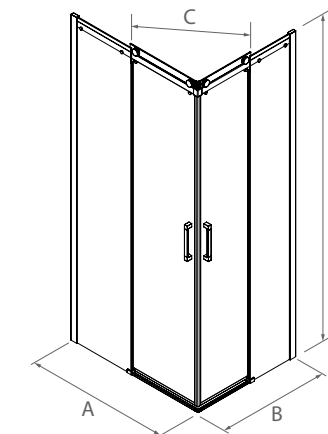

SERIE HELSINKI Angular de ducha

MAMPARA ANGULAR DUCHA DE DOS PUERTAS Y DOS FIJOS

- Con sistema de liberación de puertas para una fácil limpieza
- Cristal transparente templado Norma EN- 12150 de 6 mm en puerta y fijo
- Expansión 20 mm en cada perfil a pared
- Altura 1950 mm
- Perfil aluminio acabado plata brillo con asas cromadas.
- Sin perfil inferior
- Reversible

Certified by TÜV
norma EN-14428

NO UTILIZAR
PRODUCTOS ABRASIVOS