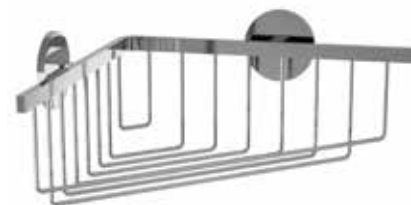

Cesta rinconera TOKIO REDONDO
195 x 100 x 195 mm
21171 | 63 €