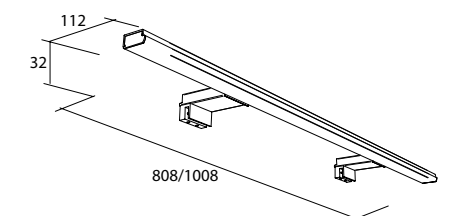

Aplique PANDORA 1008
cromo brillo luz led (15 W) IP 44 sujeción multienganche
1008 x 112 x 32 mm
24549 | 172 €