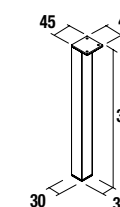

	cod.	€
	23031	54

**Juego 2 Patas cromo**

Juego de 2 patas cromadas altura 330.  
30 x 30 x 330 mm.

	cod.	€
	23899	16

**Toallero lateral para mueble**

**Toallero sencillo JAZZ**

	Blanco		Negro		Anodizado brillo	
	cod.	€	cod.	€	cod.	€
	23027	35	27042	35	23024	35