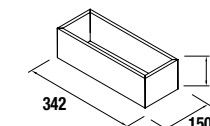

Organización Interior de cajones

Cubo organizador para cajón metálico Carbón-TX. 150 x 342 x 66 mm

Carbón - TX	
cod.	€
23030	20