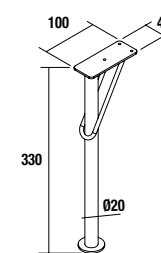

Blanco		Negro		Cromo	
cod.	€	cod.	€	cod.	€
84125	49	84126	49	84127	49

Juego 2 patas DANNA

Juego de 2 patas opcionales de madera para mueble suspendido, 3 acabados disponibles, altura 330 mm, para utilizar con lavabo integral.