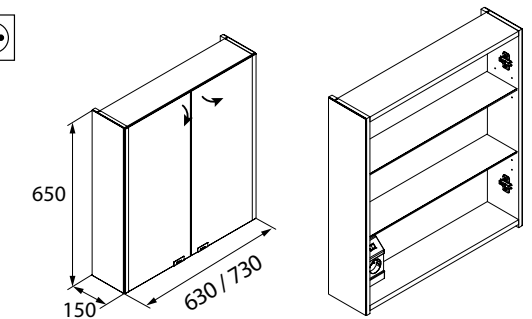

ALLIANCE

Armario ALLIANCE 600
2 puertas espejo doble con interruptor y enchufe y luz led lateral, IP44 (21,5W)
630 x 650 x 150 mm
83153 | 504 €

Armario ALLIANCE 700
2 puertas espejo doble con interruptor y enchufe y luz led lateral, IP44 (21,5W)
730 x 650 x 150 mm
83154 | 554 €