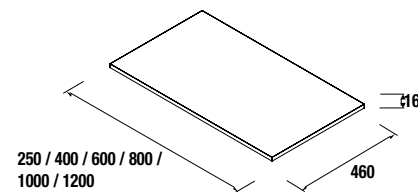

### ENCIMERAS DE ESPESOR 16 MM

Encimeras de espesor 16 mm. en medidas de 250 a 1200 sin mecanizado. Acabados melaminicos y laminados de alta presión (HPL).

Stock		Blanco Brillo		Gris Brillo		Taupe Brillo		Natural		Pino bahía		Sbiancato		Alsacia	
		cod.	€	cod.	€	cod.	€	cod.	€	cod.	€	cod.	€	cod.	€
		250	23118	43	23119	43	26966	43	23121	43	23120	43	23461	43	23462
400	23122	60	23123	60	26967	60	23125	60	23124	60	23463	60	23464	60	
600	22960	69	22961	69	26968	69	22963	69	22962	69	23465	69	23466	69	
800	22964	96	22965	96	26969	96	22967	96	22966	96	23467	96	23468	96	
1000	22968	104	22969	104	26970	104	22971	104	22970	104	23469	104	23470	104	
1200	22972	129	22973	129	26971	129	22975	129	22974	129	23471	129	23472	129	