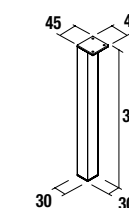

cod.	€
23031	54

**Juego 2 Patas cromo**  
Juego de 2 patas cromadas altura 330  
30 x 30 x 330 mm.

cod.	€
23899	16

**Toallero lateral para mueble**

**Toallero sencillo JAZZ**

Blanco		Negro		Anodizado brillo	
cod.	€	cod.	€	cod.	€
23027	35	27042	35	23024	35