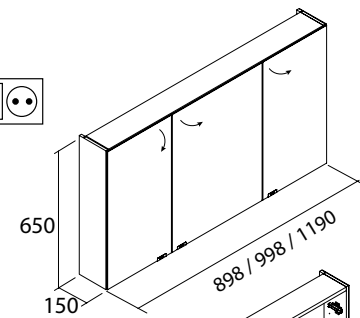

ALLIANCE

Armario ALLIANCE 600
2 puertas espejo doble con interruptor y enchufe
598 x 650 x 150 mm
23409 | 394 €

Armario ALLIANCE 700
2 puertas espejo doble con interruptor y enchufe
698 x 650 x 150 mm
24591 | 397 €

Armario ALLIANCE 800
2 puertas espejo doble con interruptor y enchufe
798 x 650 x 150 mm
23410 | 415 €

Armario ALLIANCE 900
3 puertas espejo doble con interruptor y enchufe
898 x 650 x 150 mm
24592 | 481 €

Armario ALLIANCE 1000
3 puertas espejo doble con interruptor y enchufe
998 x 650 x 150 mm
23665 | 524 €

Armario ALLIANCE 1200
3 puertas espejo doble con interruptor y enchufe
1190 x 650 x 150 mm
24593 | 588 €

ALLIANCE

Armario ALLIANCE 600
2 puertas espejo doble con interruptor y enchufe y luz led lateral, IP44 (21,5W)
630 x 650 x 150 mm
83153 | 504 €

Armario ALLIANCE 700
2 puertas espejo doble con interruptor y enchufe y luz led lateral, IP44 (21,5W)
730 x 650 x 150 mm
83154 | 554 €