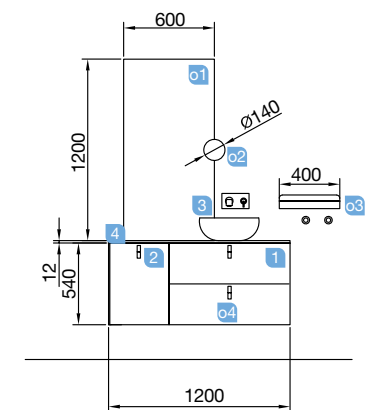

COD.	DESCRIPCIÓN	€
COMPOSICIÓN CON MUEBLE DE 1200		
1	24676 Mueble suspendido UNiIQ 1200 humo izquierdo 1 puerta y 2 cajones con freno 1194 x 540 x 450 mm	552
2	24725 Tirador UNiIQ cromo Juego de 3 unidades para Mueble	19
3	24555 Lavabo de posar ALTIRO porcelana blanca mate sin sifón ni desagüe. Ø 390 x 140 mm	205
4	24728 Encimera UNiIQ 1200 solid surface para lavabo de posar. 1205 x 12 x 460 mm	205
PRECIO TOTAL DEL CONJUNTO		981
OPCIONALES		
COD.	DESCRIPCIÓN	€
o1	20742 Espejo REFLEXO 1200 horizontal vertical luz led (17,28 W) IP 44 1200 x 600 mm	333
o2	24569 Espejo Aumento (x3) con fijación a Luna Multiposición Ø140 mm	52
o3	82333 Repisa barandilla 400 solid surface 400 x 88 x 120 mm	92
o4	16994 Sifón válvula abierta con desagüe latón cromado	61