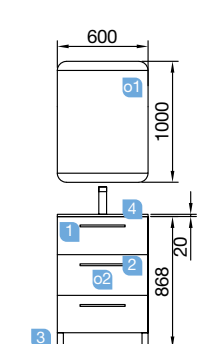

FUSSION CHROME 600 alsacia

TRES CAJONES CON FRENO

COD.	DESCRIPCIÓN	€
COMPOSICIÓN CON MUEBLE DE 600		
1 23243	Mueble FUSSION CHROME 600 alsacia 3 cajones con freno. 598 x 768 x 450 mm	302
2 26824	Tirador FUSSION 300 negro mate (3 uds)	51
3 83425	Juego 4 patas negro mate Altura 100 mm	12
4 26783	Lavabo CONSTANZA 610 porcelana blanca sin sifón y desagüe clicker. 610 x 20 x 460 mm	109
PRECIO TOTAL DEL CONJUNTO		474

OPCIONALES		
COD.	DESCRIPCIÓN	€
o1 23406	Espejo CANDEM 1000 horizontal vertical con luz led (9,6 W) IP 44 1000 x 600 mm	366
o2 13663	Sifón con desagüe clicker latón cromado	61

OPCIONALES		
COD.	DESCRIPCIÓN	€
o1 20731	Espejo ROTA 700 horizontal vertical. 700 x 800 mm	81
o2 21741	Aplicue NAYRA 493 blanco mate luz led (6 W.) IP44 sujeción multienganche. 493 x 155 x 7 mm	132
o3 26777	Espejo BEAUTY aumento movil. Ø140 mm	60
o4 13663	Sifón con desagüe clicker latón cromado	61
AUXILIARES		
COD.	DESCRIPCIÓN	€
a1 26819	Pilar suspendido ALLIANCE taupe brillo 2 puertas sin tirador y soft close 350 x 1600 x 349 mm	343
a2 26821	Tirador FUSSION 300 cromo brillo (2 uds)	34

FUSSION CHROME 700 taupe brillo

TRES CAJONES CON FRENO

COD.	DESCRIPCIÓN	€
COMPOSICIÓN CON MUEBLE DE 700		
1 26585	Mueble FUSSION CHROME 700 taupe brillo 3 cajones con freno. 697 x 768 x 450 mm	312
2 26822	Tirador FUSSION 450 cromo brillo (3 uds)	63
3 83819	Juego 4 patas cromo brillo Altura 100 mm	12
4 16191	Lavabo IBERIA 710 porcelana blanca sin sifón y desagüe clicker. 710 x 20 x 460 mm	115
PRECIO TOTAL DEL CONJUNTO		502