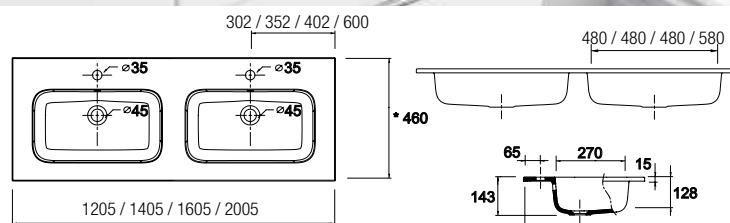

MINERALMARMO®

FONDO 45

Lavabo SOFIA 1205 MineralMarmo
una poza, dos grifos sin sifón ni desagüe clicker
1205 x 15 x 460 mm

21073 | 487 €

* +/- 2 mm

MINERALMARMO®

FONDO 45

Lavabo SOFIA 855 coqueta a la derecha MineralMarmo
sin sifón ni desagüe clicker
855 x 15 x 460 mm

18686 | 336 €

Lavabo SOFIA 1005 coqueta a la derecha MineralMarmo
sin sifón ni desagüe clicker
1005 x 15 x 460 mm

18688 | 366 €

Lavabo SOFIA 1055 coqueta a la derecha MineralMarmo
sin sifón ni desagüe clicker
1055 x 15 x 460 mm

18695 | 397 €

Lavabo SOFIA 1205 coqueta a la derecha MineralMarmo
sin sifón ni desagüe clicker
1205 x 15 x 460 mm

18684 | 438 €

Lavabo SOFIA 1405 coqueta a la derecha MineralMarmo
sin sifón ni desagüe clicker, para mueble de 600
1405 x 15 x 460 mm

24336 | 498 €

Lavabo SOFIA 1605 coqueta a la derecha MineralMarmo
sin sifón ni desagüe clicker
1605 x 15 x 460 mm

24334 | 573 €

Lavabo SOFIA 1405 coqueta a la derecha MineralMarmo
sin sifón ni desagüe clicker, para mueble de 700
1405 x 15 x 460 mm

24807 | 498 €

Lavabo SOFIA 1205 doble MineralMarmo
sin sifón ni desagüe clicker
1205 x 15 x 460 mm

18691 | 448 €

Lavabo SOFIA 1605 doble MineralMarmo
sin sifón ni desagüe clicker
1605 x 15 x 460 mm

24338 | 634 €

Lavabo SOFIA 1405 doble MineralMarmo
sin sifón ni desagüe clicker
1405 x 15 x 460 mm

24337 | 525 €

Lavabo SOFIA 2005 doble MineralMarmo
sin sifón ni desagüe clicker
2005 x 15 x 460 mm

24339 | 839 €

* +/- 2 mm

Lavabo SOFIA 855 coqueta a la izquierda MineralMarmo
sin sifón ni desagüe clicker
855 x 15 x 460 mm

18685 | 336 €

Lavabo SOFIA 1005 coqueta a la izquierda MineralMarmo
sin sifón ni desagüe clicker
1005 x 15 x 460 mm

18689 | 366 €

Lavabo SOFIA 1055 coqueta a la izquierda MineralMarmo
sin sifón ni desagüe clicker
1055 x 15 x 460 mm

18696 | 397 €

Lavabo SOFIA 1205 coqueta a la izquierda MineralMarmo
sin sifón ni desagüe clicker
1205 x 15 x 460 mm

18683 | 438 €