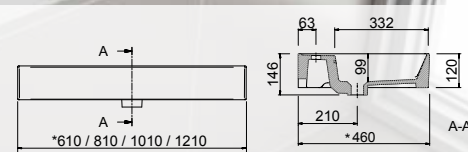

PORCELANA

FONDO 45