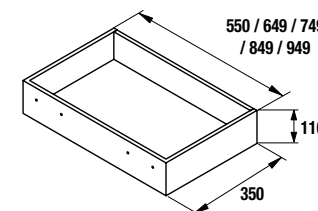

COMPLEMENTOS PARA MUEBLE

Complementos para cajones

Cajón completo madera
Cajón completo madera sin salvasifón, Carbón-TX.

Carbón - TX		
	cod.	€
600	24956	43
700	24957	46
800	24958	49
900	24959	51
1000	24960	53

Separadores de cajones
Separadores para interior cajón madera Carbón-TX.