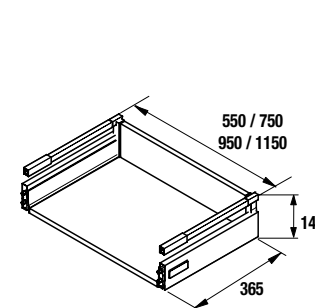

Complementos para cajones

Cajón metálico completo

Cajón metálico extracción total sin salvasifón, Carbón-TX y cierre con freno.

Carbón - TX		
	cod.	€
600	24961	63
800	24962	69
1000	24963	74
1200	24964	86

Organización Interior de cajones

Cubo organizador para cajón metálico Carbón-TX.
150 x 342 x 66 mm

Carbón - TX		
	cod.	€
	23030	20

Aplique sensor LED

Luz auxiliar con sensor y batería recargable microUSB.
188 x 20 x 30 mm.

	cod.	€
	23031	54

Juego 2 Patas cromo

Juego de 2 patas cromadas altura 330.
30 x 30 x 330 mm.

	cod.	€
	23899	16

Toallero lateral para mueble

Toallero sencillo JAZZ

	Blanco		Negro		Anodizado brillo	
	cod.	€	cod.	€	cod.	€
	23027	35	27042	35	23024	35

Toallero doble JAZZ

	Blanco		Negro		Anodizado brillo	
	cod.	€	cod.	€	cod.	€
	23028	51	27043	51	23025	51