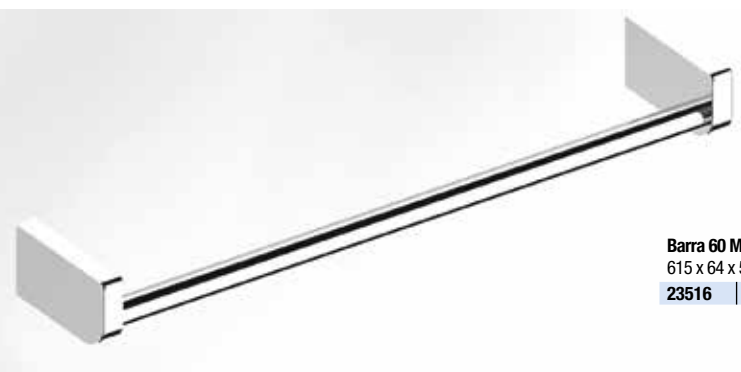

Barra 60 M ALPHA
615 x 64 x 54 mm
23516 | 42 €