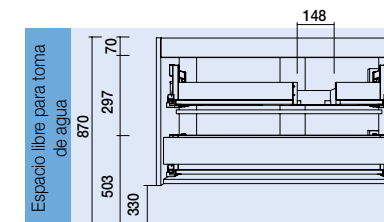

White Cotton		Macchiato		Blue Fog		Royal Green		Night Blue	
cod.	€	cod.	€	cod.	€	cod.	€	cod.	€
83865	849	83861	849	83862	849	83863	849	83864	849

White Cotton		Macchiato		Blue Fog		Royal Green		Night Blue	
cod.	€	cod.	€	cod.	€	cod.	€	cod.	€
83860	849	83856	849	83857	849	83858	849	83859	849