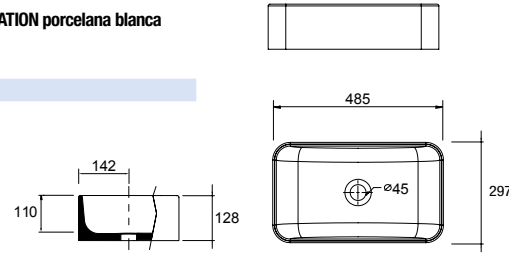

**PORCELANA**

**DE POSAR**

**Lavabo de posar DOLCE 390** porcelana blanca  
sin sifón ni desagüe  
390 x 390 x 140 mm  
24554 | 150 €

**Lavabo de posar SENSATION** porcelana blanca  
sin sifón ni desagüe  
485 x 128 x 297 mm  
21739 | 159 €