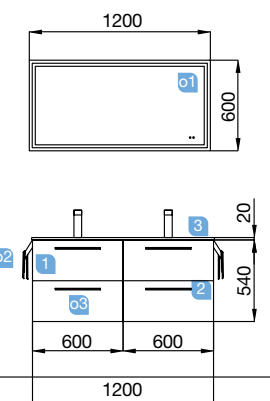

OPCIONALES

COD.	DESCRIPCIÓN	€
o1	87855 Espejo CHICAGO II 1200 horizontal vertical con luz led, sensor y antivaho (30 W). IP44. 1200 x 600 mm	475
o2	27042 Toallero sencillo JAZZ negro mate (2 uds) fondo 35, 40, 45 y 50. 235 x 125 x 68 mm	70
o3	13663 Sifón con desagüe clicker latón cromado (2 uds)	122

FUSSION CHROME DOBLE 1200 natural

DOS MUEBLES DE 600

COD.	DESCRIPCIÓN	€
COMPOSICIÓN DOBLE 1200 NATURAL		
1	23285 Mueble suspendido FUSSION CHROME 600 natural (2 uds) 2 cajones con freno. 598 x 540 x 450 mm	468
2	26824 Tirador FUSSION 300 negro mate (4 uds)	80
3	15459 Lavabo IBERIA 1200 doble porcelana blanca sin sifón y desagüe clicker. 1200 x 20 x 460 mm	369
PRECIO TOTAL DEL CONJUNTO		917