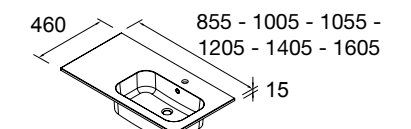

MINERALMARMO®

FONDO 45

Lavabo SOFIA 1205 MineralMarmo
una poza, dos grifos sin sifón ni desagüe clicker
1205 x 15 x 460 mm

21073 | 487 €

* +/- 2 mm

MINERALMARMO®

FONDO 45

Lavabo SOFIA 855 coqueta a la derecha MineralMarmo
sin sifón ni desagüe clicker
855 x 15 x 460 mm

18686 | 336 €

Lavabo SOFIA 1005 coqueta a la derecha MineralMarmo
sin sifón ni desagüe clicker
1005 x 15 x 460 mm

18688 | 366 €

Lavabo SOFIA 1055 coqueta a la derecha MineralMarmo
sin sifón ni desagüe clicker
1055 x 15 x 460 mm

18695 | 397 €

Lavabo SOFIA 1205 coqueta a la derecha MineralMarmo
sin sifón ni desagüe clicker
1205 x 15 x 460 mm

18684 | 438 €

Lavabo SOFIA 1405 coqueta a la derecha MineralMarmo
sin sifón ni desagüe clicker, para mueble de 600
1405 x 15 x 460 mm

24336 | 498 €

Lavabo SOFIA 1605 coqueta a la derecha MineralMarmo
sin sifón ni desagüe clicker
1605 x 15 x 460 mm

24334 | 573 €

Lavabo SOFIA 1405 coqueta a la derecha MineralMarmo
sin sifón ni desagüe clicker, para mueble de 700
1405 x 15 x 460 mm

24807 | 498 €

Lavabo SOFIA 1205 doble MineralMarmo
sin sifón ni desagüe clicker
1205 x 15 x 460 mm

18691 | 448 €

Lavabo SOFIA 1605 doble MineralMarmo
sin sifón ni desagüe clicker
1605 x 15 x 460 mm

24338 | 634 €

Lavabo SOFIA 1405 doble MineralMarmo
sin sifón ni desagüe clicker
1405 x 15 x 460 mm

24337 | 525 €

Lavabo SOFIA 2005 doble MineralMarmo
sin sifón ni desagüe clicker
2005 x 15 x 460 mm

24339 | 839 €

* +/- 2 mm

Lavabo SOFIA 855 coqueta a la izquierda MineralMarmo
sin sifón ni desagüe clicker
855 x 15 x 460 mm

18685 | 336 €

Lavabo SOFIA 1005 coqueta a la izquierda MineralMarmo
sin sifón ni desagüe clicker
1005 x 15 x 460 mm

18689 | 366 €

Lavabo SOFIA 1055 coqueta a la izquierda MineralMarmo
sin sifón ni desagüe clicker
1055 x 15 x 460 mm

18696 | 397 €

Lavabo SOFIA 1205 coqueta a la izquierda MineralMarmo
sin sifón ni desagüe clicker
1205 x 15 x 460 mm

18683 | 438 €