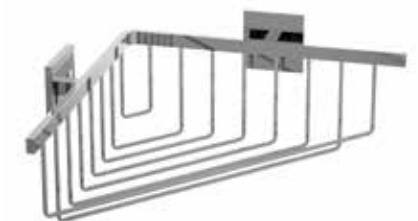

Cesta rinconera TOKIO CUADRADO
195 x 100 x 195 mm
21185 | 63 €