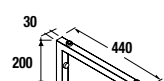

Soporte latón cromado (1ud.)	
cod.	€
17870	62