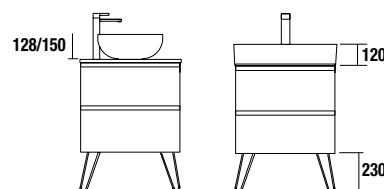

**Toallero doble JAZZ**

	Blanco		Negro		Anodizado brillo	
	cod.	€	cod.	€	cod.	€
	23028	51	27043	51	23025	51

**PATAS PARA MUEBLE**

**PATAS PARA LAVABOS DE POSAR / VENETO ALTURA 230 mm**

**Juego 2 patas UNIIQ**