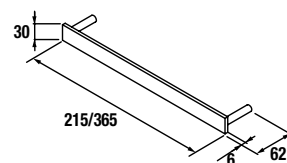

TIRADOR - TOALLERO COQUETA EXTRAÍBLE ALLIANCE

Tirador para coqueta Alliance en diferentes acabado, no incluido.

	Blanco Mate		Negro Mate		Anodizado brillo	
	cod.	€	cod.	€	cod.	€
250	26915	20	26914	20	26913	20
400	26920	23	26919	23	26918	23

TERMINAL COQUETA ALLIANCE

Terminal coqueta reversible.
Combinable con series:
Fussion Line / Fussion Chrome / Spirit / Monterrey