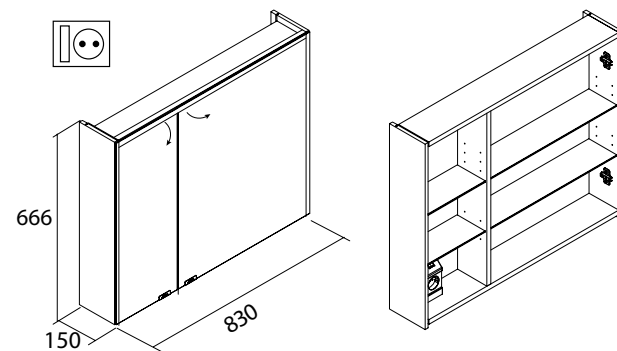

ALLIANCE

MEDIDA 830

	COD.	€
BLANCO BRILLO	83178	605
GRIS BRILLO	83179	605
TAUPE BRILLO	83180	605
NATURAL	83181	605
PINO BAHÍA	83184	605
SBIANCATO	83182	605
ALSACIA	83183	605

Bajo pedido, servicio 15 días.