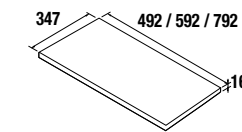

Blanco Brillo		Natural		Pino bahía	
	cod.	€	cod.	€	cod.	€
500	24347	20	24348	20	24349	20
600	24350	22	24351	22	24352	22
800	24839	23	24840	23	24838	23