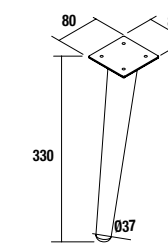

Blanco		Negro		Cromo	
cod.	€	cod.	€	cod.	€
84125	49	84126	49	84127	49

**Juego 2 patas DANNA**

Juego de 2 patas opcionales de madera para mueble suspendido, 3 acabados disponibles, altura 330 mm, para utilizar con lavabo integral.