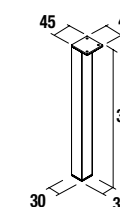

cod.	€
23031	54

**Juego 2 Patas cromo**

Juego de 2 patas cromadas altura 330. 30 x 30 x 330 mm.

cod.	€
23899	16

**Toallero lateral para mueble**

**Toallero sencillo JAZZ**

Blanco		Negro		Anodizado brillo	
cod.	€	cod.	€	cod.	€
23027	35	27042	35	23024	35