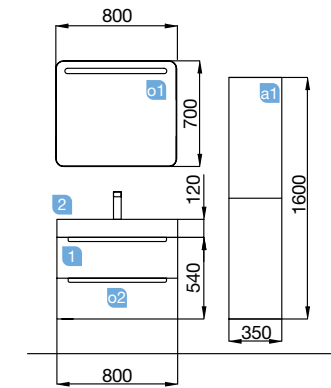

MONTERREY 810 blanco brillo

DOS CAJONES CON FRENO

MONTERREY 810 blanco brillo

DOS CAJONES CON FRENO

COD.	DESCRIPCIÓN	€
<b>COMPOSICIÓN CON MUEBLE DE 800</b>		
1 26678	Mueble suspendido MONTERREY 800 blanco brillo 2 cajones metálicos con freno 797 x 540 x 450 mm	476
2 87727	Lavabo VENETO 810 con apoyo porcelana blanca una poza sin sifón ni desagüe clicker 810 x 120 x 460 mm	197
<b>PRECIO TOTAL DEL CONJUNTO</b>		<b>673</b>