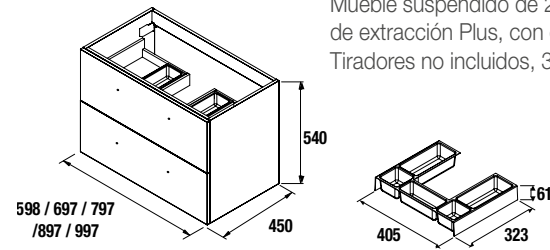

SERIE FUSSION CHROME
2 CAJONES, 3 CAJONES
Y COQUETAS DE 2 CAJONES

MUEBLE FUSSION CHROME 2 CAJONES

Mueble suspendido de 2 cajones de madera en acabado Carbón-TX, con guías ocultas de extracción Plus, con organizador de cajón superior incluido. Tiradores no incluidos, 3 acabados disponibles.