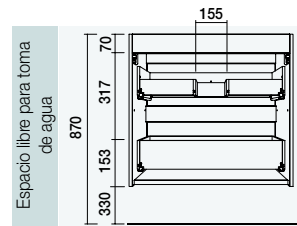

Blanco Brillo		Gris Brillo		Taupe Brillo		Natural		Pino bahía		Sbiancato		Alsacia	
	cod.	€	cod.	€	cod.	€	cod.	€	cod.	€	cod.	€	cod.	€
600	23311	234	23312	234	23316	234	23315	234	26553	234	23313	234	23314	234
700	23317	247	23318	247	23322	247	23321	247	26554	247	23319	247	23320	247
800	23323	254	23324	254	23328	254	23327	254	26555	254	23325	254	23326	254
900	23329	277	23330	277	23334	277	23333	277	26556	277	23331	277	23332	277
1000	23305	295	23306	295	23310	295	23309	295	26557	295	23307	295	23308	295