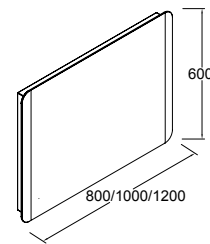

Espejo ROMA 800
horizontal vertical con marco blanco, luz led (15W) IP 44
600 x 800 mm
19089 | 246 €