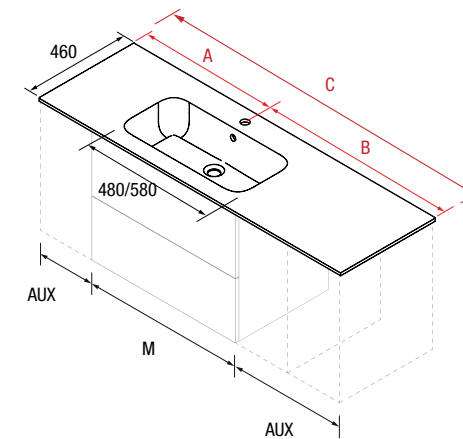

LAVABOS SOFIA A MEDIDA

PARA AUX A AMBOS LADOS

Medida del mueble (M)	C	cod.	€
600/700/800/900/1000 (Poza 480)	605 - 1105	24402	454
700/800/900/1000/1200 (Poza 580)	705 - 2005	24403	831

Descarga la hoja de pedido

NOTA: Encimeras especiales en longitud plazo de servicio 15 días laborables.