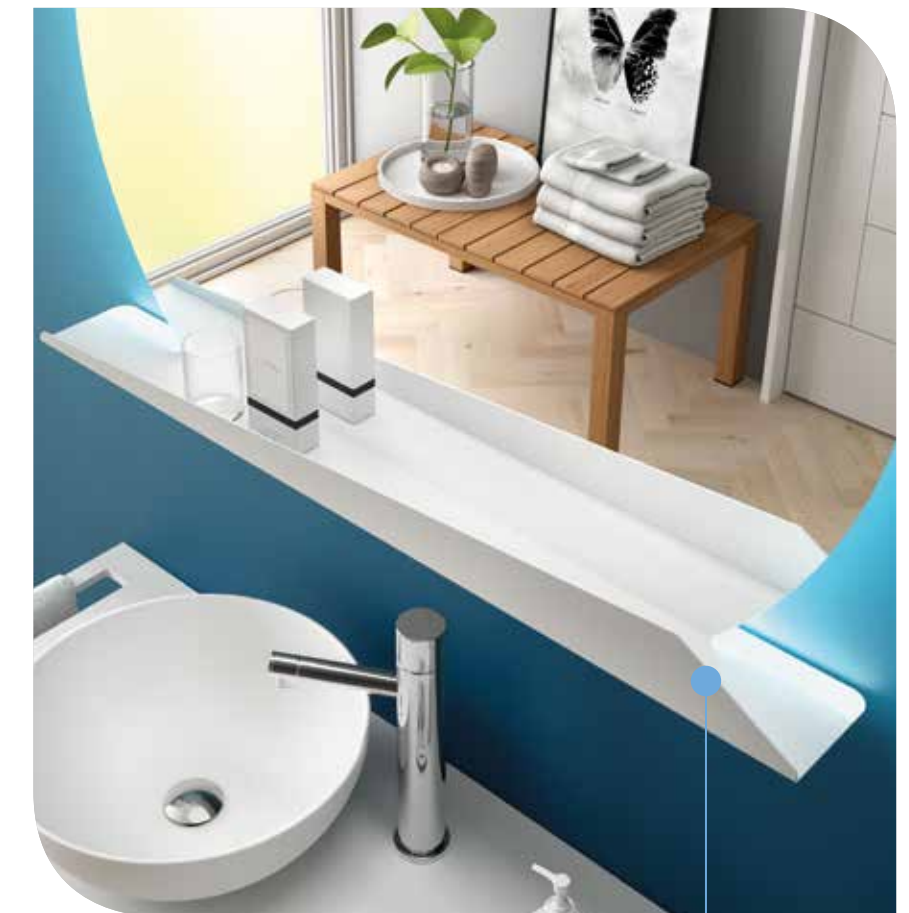

Amplia tu zona de trabajo con las repisas en el espejo Sunrise.