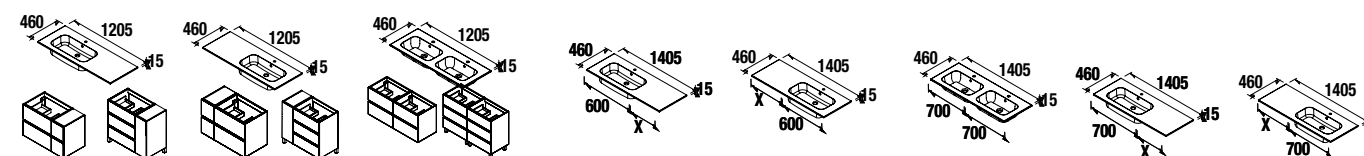

Sofia (mineralmarmo)

1205/D (800+400)		1205/I (400+800)		1205 2 Uds. (600+600)		1405/D (600+ x)		1405/I (x+600)		1405 2Uds. (700+700)		1405/D (700+ x)		1405/I (x+700)	
cod.	€	cod.	€	cod.	€	cod.	€	cod.	€	cod.	€	cod.	€	cod.	€
18684	438	18683	438	18691	448	24336	498	24335	498	24337	525	24807	498	24806	498