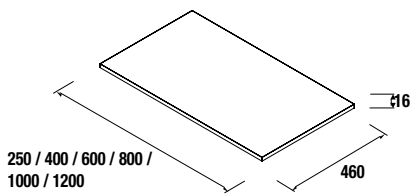

ENCIMERAS ESPESORES 12, 16, 40 Y 50MM

ENCIMERAS DE 250 A 1200 - 2400

ENCIMERAS DE ESPESOR 16 MM

Encimeras de espesor 16 mm. en medidas de 250 a 1200 sin mecanizado. Acabados melamínicos y laminados de alta presión (HPL).

Stock		Blanco Brillo		Gris Brillo		Taupe Brillo		Natural		Pino bahía		Sbiancato		Alsacia		
		cod.	€	cod.	€	cod.	€	cod.	€	cod.	€	cod.	€	cod.	€	
		250	23118	43	23119	43	26966	43	23121	43	23120	43	23461	43	23462	43
400	23122	60	23123	60	26967	60	23125	60	23124	60	23463	60	23464	60		
600	22960	69	22961	69	26968	69	22963	69	22962	69	23465	69	23466	69		
800	22964	96	22965	96	26969	96	22967	96	22966	96	23467	96	23468	96		
1000	22968	104	22969	104	26970	104	22971	104	22970	104	23469	104	23470	104		
1200	22972	129	22973	129	26971	129	22975	129	22974	129	23471	129	23472	129		

NOTA: más encimeras disponibles en capítulo 4 a medida