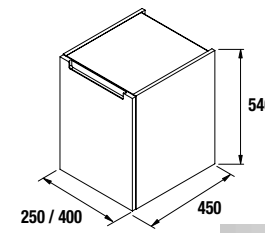

COQUETAS MONTERREY 1 PUERTA D

Coqueta de 1 puerta de apertura derecha y cierre con freno. Interiores carbón -TX.

	Blanco Brillo		Gris Brillo		Taupe Brillo		Natural		Pino bahía		Sbiancato		Alsacia	
	cod.	€	cod.	€	cod.	€	cod.	€	cod.	€	cod.	€	cod.	€
250	26687	184	26688	184	26689	184	23975	184	23973	184	23452	184	23454	184
400	26690	215	26691	215	26692	215	23979	215	23977	215	23456	215	23458	215