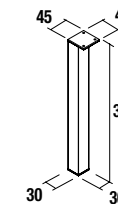

PATAS PARA LAVABOS INTEGRALES ALTURA 330 mm

Juego 2 Patas cromo

Juego de 2 patas cromadas altura 330. 30 x 30 x 330 mm