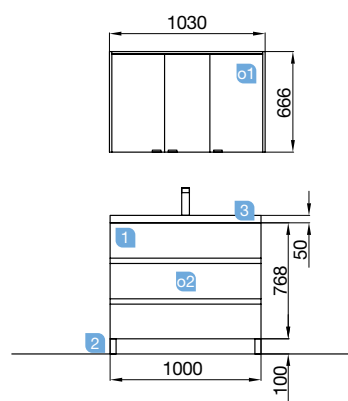

FUSSION LINE 1000 blanco brillo

TRES CAJONES CON FRENO

COD.	DESCRIPCIÓN	€
COMPOSICIÓN CON MUEBLE DE 1000		
1 23252	Mueble FUSSION LINE 1000 blanco brillo 3 cajones con uñero y freno. 997 x 768 x 450 mm	339
2 83819	Juego 4 patas cromo brillo Altura 100 mm	12
3 20752	Lavabo TOSCANA 1005 carga mineral blanca sin sifón ni desagüe clicker. 1005 x 50 x 460 mm	264
PRECIO TOTAL DEL CONJUNTO		615

OPCIONALES		
COD.	DESCRIPCIÓN	€
o1 83185	Armario ALLIANCE 1000 blanco brillo 3 puertas espejo doble con interruptor y enchufe y luz led superior/inferior, IP44 (25,5W) 1030 x 666 x 150 mm	706
o2 13663	Sifón con desagüe clicker latón cromado	61