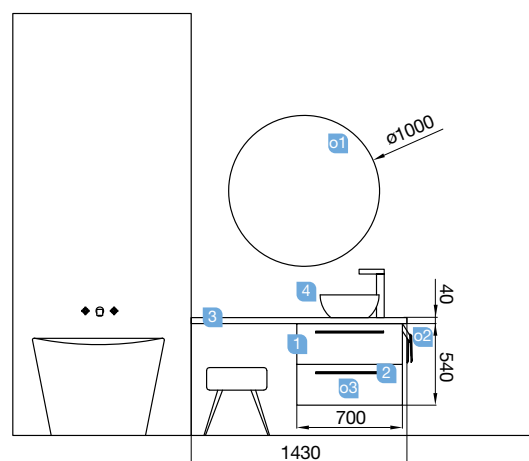

FUSSION CHROME 1430 blanco

DOS CAJONES CON FRENO

FUSSION CHROME 1430 blanco

DOS CAJONES CON FRENO

COD.	DESCRIPCIÓN	€
COMPOSICIÓN DE MUEBLE DE 700		
1	23287 Mueble suspendido FUSSION CHROME 700 blanco brillo 2 cajones con freno. 697 x 540 x 450 mm	247
2	26828 Tirador FUSSION 450 blanco mate (2 uds)	42
3	23022 Encimera roble áfrica de 1401 hasta 1800 para mueble y coqueta, sin mecanizado. 1401 - 1800 x 40 x 460 mm	356
4	21854 Lavabo de posar ULTRAFINO SEDUCTION porcelana blanca sin sifón ni desagüe. Ø 390 x 150 mm	180
PRECIO TOTAL DEL CONJUNTO		825

OPCIONALES		
COD.	DESCRIPCIÓN	€
o1	83964 Espejo MOON 1000 circular con luz led (4,8 W.) IP44. Ø 1000 mm	319
o2	23028 Toallero doble JAZZ blanco fondo 45 y 50. 385 x 125 x 68 mm	51
o3	16994 Sifón válvula abierta con desagüe latón cromado	61