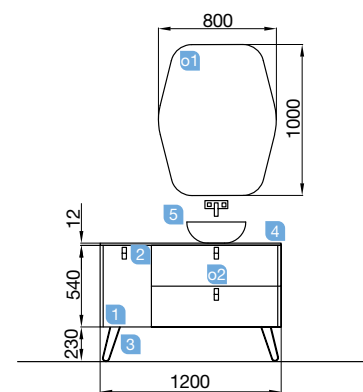

## UNiiQ 1200/I bosque

DOS CAJONES Y UNA PUERTA

COD.	DESCRIPCIÓN	€
<b>COMPOSICIÓN CON MUEBLE DE 1200</b>		
1	24690 Mueble suspendido UNiiQ 1200 bosque izquierdo 1 puerta y 2 cajones con freno 1194 x 540 x 450 mm	552
2	24724 Tirador UNiiQ negro Juego de 3 unidades para Mueble	19
3	24717 Juego 2 patas UNiiQ negro Altura 230 mm	22
4	24728 Encimera UNiiQ 1200 solid surface para lavabo de posar. 1205 x 12 x 460 mm	205
5	24555 Lavabo de posar ALTIRO porcelana blanca mate sin sifón ni desagüe. Ø 390 x 140 mm	205
<b>PRECIO TOTAL DEL CONJUNTO</b>		<b>1003</b>
<b>OPCIONALES</b>		
COD.	DESCRIPCIÓN	€
o1	26776 Espejo ORGANIC 800 horizontal vertical con luz led (15 W) IP44 800 x 1000 mm	369
o2	16994 Sifón válvula abierta con desagüe latón cromado	61