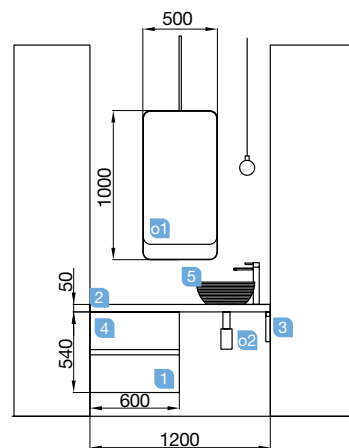

FUSSION LINE 1200 gris brillo

DOS CAJONES CON FRENO

FUSSION LINE 1200 gris brillo

DOS CAJONES CON FRENO

COD.	DESCRIPCIÓN	€
COMPOSICIÓN CON MUEBLE DE 600		
1	23312 Mueble suspendido FUSSION LINE 600 gris brillo 2 cajones con freno y freno. 598 x 540 x 450 mm	234
2	23003 Encimera carbón mate para mueble y coqueta, sin mecanizado 1200 x 50 x 460 mm	298
3	17870 Soporte latón cromado 30 x 200 x 440 mm	62
4	24956 Cajón completo MADERA carbón-TX cajón superior para mueble de 600 mm de fondo 45 550 x 110 x 350 mm	43
5	87734 Lavabo de posar LOKUM porcelana negra mate sin sifón ni desagüe clicker. Ø 375 x 135 mm	205
PRECIO TOTAL DEL CONJUNTO		842

OPCIONALES		
COD.	DESCRIPCIÓN	€
o1	83916 Espejo BLACK STREAM 500 vertical con marco metálico, giratorio 500 x 1000 mm	399
o2	23032 Sifón SMART con válvula abierta	80