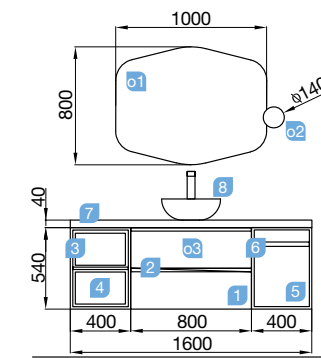

SPIRIT 1600 gris brillo

COQUETA 400+MUEBLE 800+COQUETA 400

Fondo 45

SPIRIT 1600 gris brillo

COQUETA 400+MUEBLE 800+COQUETA 400

COD.	DESCRIPCIÓN	€
<b>COMPOSICIÓN DE 1600 GRIS BRILLO</b>		
1	22802 Mueble suspendido SPIRIT 800 gris brillo 2 cajones metálicos con freno 797 x 540 x 450 mm	433
2	26809 Tirador SPIRIT 800 anodizado brillo (2 uds)	34
3	23355 Coqueta suspendida ALLIANCE 400 gris brillo 2 huecos. 400 x 540 x 434 mm	100
4	23345 Set de dos Cubo embellecedor ALLIANCE 400 carbón-TX para coqueta de 400. 367 x 244 x 428 mm	67
5	26841 Coqueta suspendida ALLIANCE 400 toallero extraíble gris brillo con cajones interiores. 400 x 540 x 450 mm	197
6	26918 Tirador TOALLERO 400 anodizado brillo	23
7	23022 Encimera roble áfrica de 1401 hasta 1800 para mueble y coqueta, sin mecanizado. 1401 - 1800 x 40 x 460 mm	356
8	26536 Lavabo de posar BOL solid surface sin sifón ni desagüe clicker. Ø 390 x 140 mm	205
<b>PRECIO TOTAL DEL CONJUNTO</b>		<b>1415</b>
<b>OPCIONALES</b>		
COD.	DESCRIPCIÓN	€
o1	26776 Espejo ORGANIC 800 horizontal vertical con luz led (15 W.) IP44 800 x 1000 mm	369
o2	24569 Espejo Aumento (x3) con fijación a Luna Multiposición Ø140 mm	52
o3	16994 Sifón válvula abierta con desagüe latón cromado	61