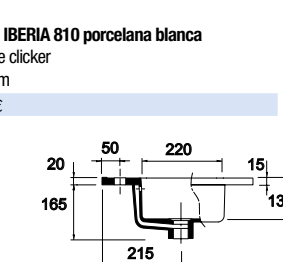

PORCELANA

FONDO 45

PORCELANA

FONDO 35

Lavabo S35 810 extraplano porcelana blanca
sin sifón ni desagüe clicker
810 x 20 x 360 mm
21685 | 149 €

PORCELANA

FONDO 40

Lavabo Fondo 40 IBERIA 610 porcelana blanca
sin sifón y desagüe clicker
610 x 20 x 395 mm
21360 | 116 €