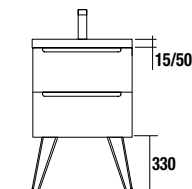

PATAS PARA LAVABOS INTEGRALES ALTURA 330 mm

Juego 2 patas UNIIQ

Juego de 2 patas opcionales para mueble, 3 acabados disponibles, altura 330 mm, para utilizar con lavabo integral.

Blanco		Negro		Cromo	
cod.	€	cod.	€	cod.	€
24713	27	24714	27	24715	27

Juego 2 patas KLIM

Juego de 2 patas opcionales de aluminio para mueble, 3 acabados disponibles, altura 330 mm, para utilizar con lavabo integral.

Blanco		Negro		Anodizado brillo	
cod.	€	cod.	€	cod.	€
84131	25	84132	25	84134	25

Juego 2 patas DEVA

Juego de 2 patas opcionales para mueble, 3 acabados disponibles, altura 330 mm, para utilizar con lavabo integral.

Blanco		Negro		Cromo	
cod.	€	cod.	€	cod.	€
84125	49	84126	49	84127	49

Juego 2 patas DANNA

Juego de 2 patas opcionales de madera para mueble, 3 acabados disponibles, altura 330 mm, para utilizar con lavabo integral.

Blanco		Negro		Madera	
cod.	€	cod.	€	cod.	€
84138	26	84139	26	84140	26

COMBINACIÓN CON LAVABOS

Combinación con Lavabos

Iberia (Porcelana blanca)

610/C		710/C		810/C		910/C		1010/C	
cod.	€	cod.	€	cod.	€	cod.	€	cod.	€
14711	100	16191	115	14712	125	19358	149	14713	159

855/D (600+250)		855/I (250+600)		1005/D (600+400)		1005/I (400+600)		1055/D (800+250)		1055/I (250+800)		1105/C (250+600+250)	
cod.	€	cod.	€	cod.	€	cod.	€	cod.	€	cod.	€	cod.	€
21090	185	21091	185	20744	225	20743	225	21092	239	21093	239	20745	275

1210/D (800+400)		1210/I (400+800)		1210 2 Uds. (600+600)		1210 /C (250+700+250)	
cod.	€	cod.	€	cod.	€	cod.	€
20747	365	20746	365	15459	369	23701	329

Constanza (Porcelana blanca)

610/C		710/C		810/C		910/C		1010/C		1210 2 Uds. (600+600)	
cod.	€	cod.	€	cod.	€	cod.	€	cod.	€	cod.	€
26783	109	26782	121	26781	134	26780	155	26779	165	26778	375

Veneto (Porcelana blanca)

610/C		810/C		1010/C		1210 /C (250+600+250)		1210 2 Uds. (600+600)	
cod.	€	cod.	€	cod.	€	cod.	€	cod.	€
23400	187	23401	197	23397	228	24177	353	23398	363

NOTA: Incluye herraje para colgar a la pared