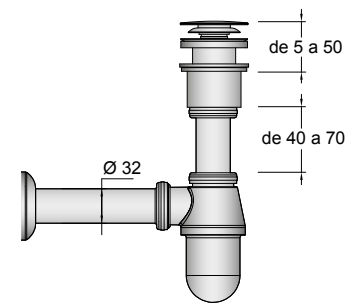

Sifón con desagüe clicker latón cromado
13663 | 61 €