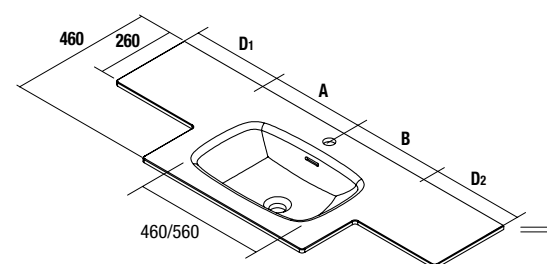

### LAVABOS SOLID CON DOBLE FONDO DE ESPESOR 12 MM

Lavabos de solid surface con doble fondo, de espesor 12 mm. en medidas especiales. Lavabos para combinar con coquetas Alliance para fondo reducido.

Bajo pedido	Medida mueble (M) 600/700 Poza 460	Blanco Mate		Bajo pedido	Medida mueble (M) 800/900/1000/1200 Poza 560	Blanco Mate	
		cod.	€			cod.	€
	900 - 1200	87983	439		1100 - 1500	87987	499
	1201 - 1500	87984	499		1501 - 1800	87988	559
	1501 - 1800	87985	549		1801 - 2000	87989	729
	1801 - 2000	87986	699				