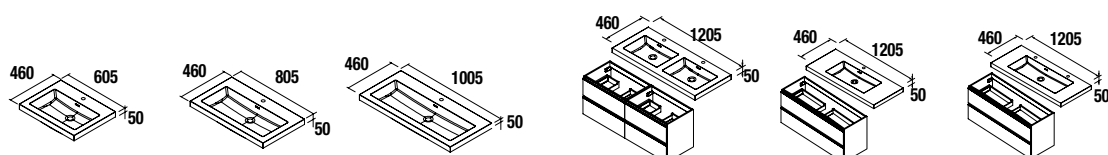

Toscana (carga mineral)

605/C		805/C		1005/C		1205 2 Uds. (600+600)		1205/C		1205/C	
cod.	€	cod.	€	cod.	€	cod.	€	cod.	€	cod.	€
20748	213	20750	234	20752	264	20753	366	23396	321	26938	336