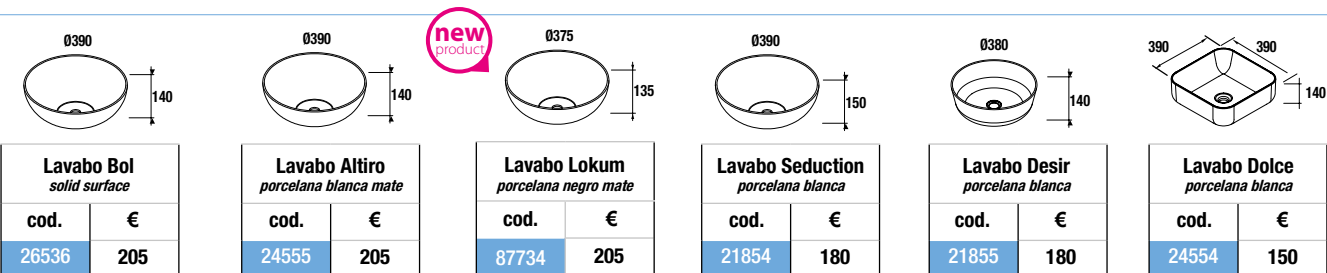

COMBINACIÓN CON LAVABOS

COMBINACIÓN CON LAVABOS

Veneto (Porcelana blanca para grifo pared)

1010/C		1210/C		1210 2 Uds. (600+600)	
cod.	€	cod.	€	cod.	€
85911	228	85912	353	85913	363

NOTA: Incluye herraje para colgar a la pared

Veneto (con zona de apoyo) (Porcelana blanca)

810		1010		1210	
cod.	€	cod.	€	cod.	€
87727	197	87728	228	87729	353

NOTA: Incluye herraje para colgar a la pared

Lavabos de posar

Lavabo Bol solid surface		Lavabo Altiro porcelana blanca mate		Lavabo Lokum porcelana negro mate		Lavabo Seduction porcelana blanca		Lavabo Desir porcelana blanca		Lavabo Dolce porcelana blanca	
cod.	€	cod.	€	cod.	€	cod.	€	cod.	€	cod.	€
26536	205	24555	205	87734	205	21854	180	21855	180	24554	150