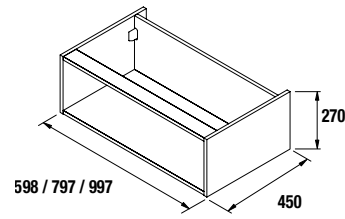

SERIE ALLIANCE

COQUETA SUSPENDIDA ALLIANCE 1 HUECO

Coqueta suspendida de 1 hueco en acabado carbón-TX.
Combinable con series:
Spirit / Monterrey