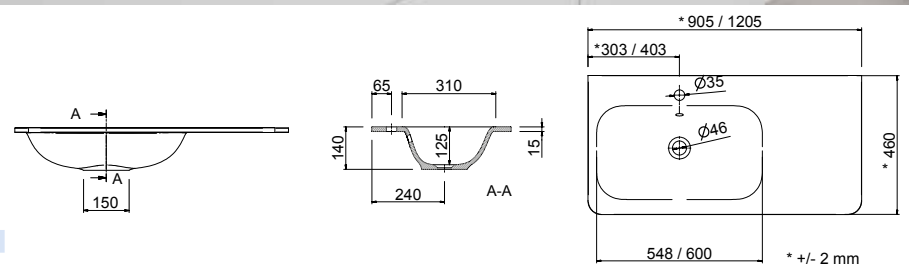

Lavabo UNIQ 1205 coqueta a la derecha Mineralsolid mate
sin sifón ni desagüe clicker
1205 x 15 x 460 mm
24545 | 406 €