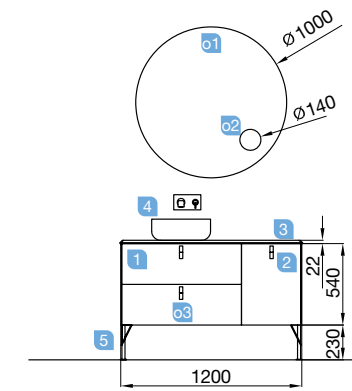

UNiQ 1200/D night blue

DOS CAJONES Y UNA PUERTA

Fondo 45

UNiQ 1200/D night blue

DOS CAJONES Y UNA PUERTA

COD.	DESCRIPCIÓN	€
COMPOSICIÓN CON MUEBLE DE 1200		
1	83099 Mueble suspendido UNiQ 1200 night blue derecho 1 puerta y 2 cajones con freno 1194 x 540 x 450 mm	552
2	24725 Tirador UNiQ cromo Juego de 3 unidades para Mueble	19
3	83943 Encimera UNiQ 1200 derecha negro marquina para lavabo de posar. 1210 x 22 x 460 mm	399
4	24554 Lavabo de posar DOLCE 390 porcelana blanca sin sifón ni desagüe. 390 x 390 x 140 mm	150
5	84130 Juego 2 patas DEVA cromo Altura 230 mm	45
PRECIO TOTAL DEL CONJUNTO		1165
OPCIONALES		
COD.	DESCRIPCIÓN	€
Ø1	83964 Espejo MOON 1000 circular con luz led (4,8 W.) IP44. Ø 1000 mm	319
Ø2	26777 Espejo BEAUTY aumento movil. Ø140 mm	60
Ø3	16994 Sifón válvula abierta con desagüe latón cromado	61