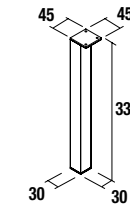

Juego 2 Patas cromo

Juego de 2 patas cromadas altura 330. 30 x 30 x 330 mm

cod.	€
23899	16

Repisa ALLIANCE

Repisa de espesor 16 mm.