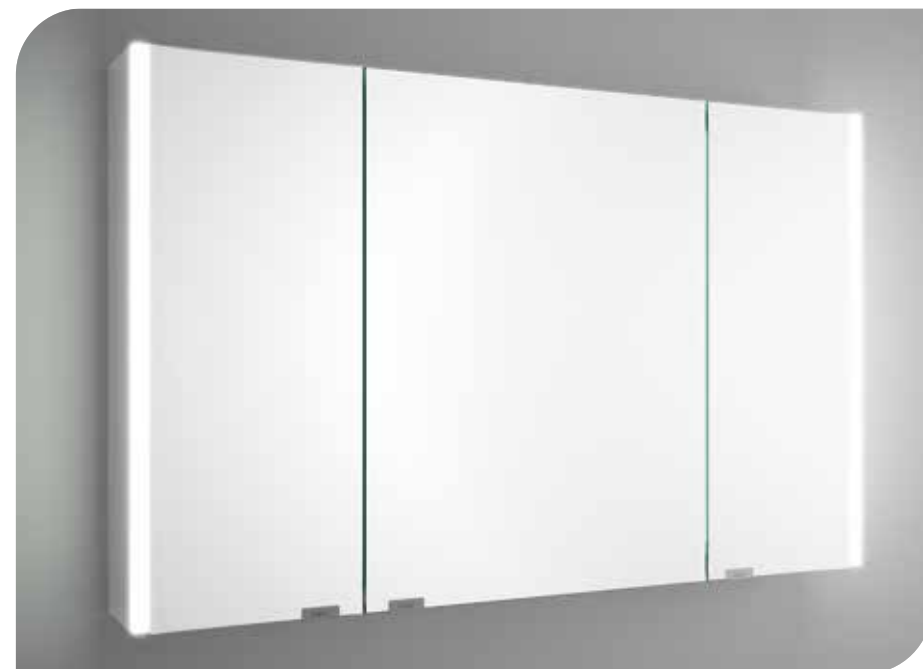

Armario ALLIANCE 900
3 puertas espejo doble con interruptor y enchufe y luz led lateral, IP44 (21,5W)
930 x 650 x 150 mm
83164 | 655 €

Armario ALLIANCE 1000
3 puertas espejo doble con interruptor y enchufe y luz led lateral, IP44 (21,5W)
1030 x 650 x 150 mm
83165 | 706 €