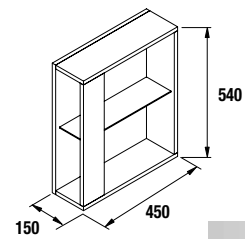

TERMINAL COQUETA ALLIANCE

Terminal coqueta reversible.
Combinable con series:
Fussion Line / Fussion Chrome / Spirit / Monterrey

	Blanco Brillo		Gris Brillo		Taupe Brillo		Natural		Pino bahía		Sbiancato		Alsacia	
	cod.	€	cod.	€	cod.	€	cod.	€	cod.	€	cod.	€	cod.	€
150	24808	132	24810	132	24809	132	23994	132	23993	132	23459	132	23460	132

COQUETA PARA DOBLE FONDO ALLIANCE

Coqueta suspendida de fondo 250mm. con sistema de apertura PUSH y acabado interior Carbón-TX.
Reversible. Para combinar con encimeras y lavabos de doble fondo a medida.
Combinable con series Monterrey, Spirit, Fussion Chrome y Line