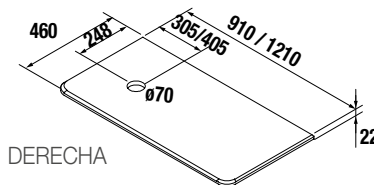

	cod.	€
900	24727	168
1200	24728	205

Uniq (piedras compacta)

**ENCIMERA**

Encimera Uniq de piedra compacta natural, 2 pretaladros para elegir posición de grifo según lavabo.

IZQUIERDA

DERECHA

Grifo alto derecha / izquierda  
Bol / Altiro / Seduction / Desir / Lokum