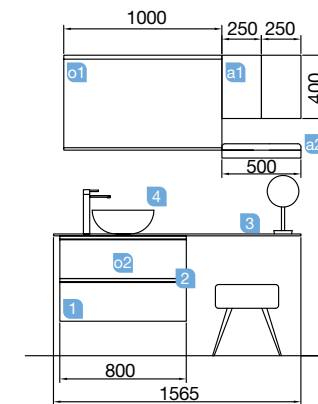

SPIRIT 1565 pino bahía

DOS CAJONES CON FRENO

Fondo 45

SPIRIT 1565 pino bahía

DOS CAJONES CON FRENO