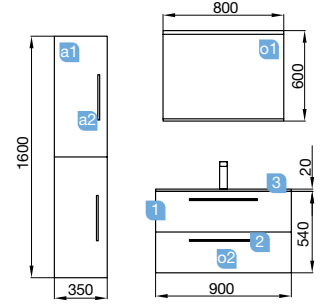

FUSSION CHROME 800 blanco brillo

DOS CAJONES CON FRENO

COD.	DESCRIPCIÓN	€
COMPOSICIÓN CON MUEBLE DE 800		
1 23293	Mueble suspendido FUSSION CHROME 800 blanco brillo 2 cajones con freno. 797 x 540 x 450 mm	254
2 26822	Tirador FUSSION 450 cromo brillo (2 uds)	42
3 24718	Juego 2 patas UNIQ cromo Altura 230 mm	22
4 87727	Lavabo VENETO 810 con apoyo porcelana blanca una poza sin sifón ni desagüe clicker 810 x 120 x 460 mm	197
PRECIO TOTAL DEL CONJUNTO		515

OPCIONALES		
COD.	DESCRIPCIÓN	€
o1 16908	Espejo SENA 600 horizontal vertical luna 5 mm. 600 x 800 mm	73
o2 84123	Aplicado BOREAL 500 blanco luz led (8 W) IP 44 (568lm) (5700 K)	97
o3 23226	Módulo ALLIANCE 400 blanco-TX horizontal vertical 1 hueco. 400 x 150 x 162 mm	44
o4 13663	Sifón con desagüe clicker latón cromado	61
AUXILIARES		
COD.	DESCRIPCIÓN	€
a1 22906	Módulo ALLIANCE 250 blanco brillo (2 uds) izquierdo / derecho 1 puerta apertura push 250 x 800 x 162 mm	308

OPCIONALES		
COD.	DESCRIPCIÓN	€
o1 21736	Espejo UP&DOWN 800 horizontal con luz led (9,6 / 4,8 W) IP 44 800 x 600 mm	311
o2 13663	Sifón con desagüe clicker latón cromado	61
AUXILIARES		
COD.	DESCRIPCIÓN	€
a1 26819	Pilar suspendido ALLIANCE taupe brillo 2 puertas sin tirador y soft close 350 x 1600 x 349 mm	343
a2 26824	Tirador FUSSION 300 negro mate (2 uds)	34

FUSSION CHROME 900 taupe brillo

DOS CAJONES CON FRENO

COD.	DESCRIPCIÓN	€
COMPOSICIÓN CON MUEBLE DE 900		
1 23304	Mueble suspendido FUSSION CHROME 900 taupe brillo 2 cajones con freno. 897 x 540 x 450 mm	277
2 26825	Tirador FUSSION 450 negro mate (2 uds)	42
3 19358	Lavabo IBERIA 910 porcelana blanca sin sifón y desagüe clicker. 910 x 20 x 460 mm	149
PRECIO TOTAL DEL CONJUNTO		468