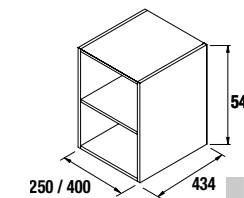

Blanco Brillo		Gris Brillo		Taupe Brillo		Natural		Pino bahía		Sbiancato		Alsacia	
	cod.	€	cod.	€	cod.	€	cod.	€	cod.	€	cod.	€	cod.	€
250	23348	90	23349	90	23353	90	23352	90	24742	90	23350	90	23351	90
400	23657	100	23355	100	23359	100	23358	100	24743	100	23356	100	23357	100

CUBO DECORATIVO COQUETA 2 HUECOS ALLIANCE

Set de 2 cubos decorativos para coquetas Alliance de 250 y 400 mm de ancho. Se sirven en formato Kit.