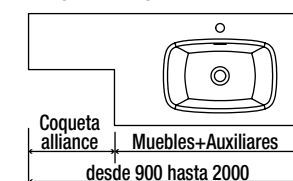

Coqueta a izquierda