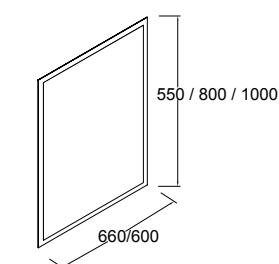

LUNA PULIDA 5mm con luz led

20740 | 290 €

20742 | 333 €

Espejo REFLEJO 1000
horizontal vertical luz led (15,36 W) IP 44
1000 x 600 mm

20741 | 311 €

17014 | 170 €

LUNA PULIDA 5mm

16944 | 75 €

Espejo GALIA 600
horizontal vertical marco transparente
600 x 800 mm

16087 | 86 €

Espejo GALIA 1000
horizontal vertical marco transparente
1000 x 600 mm

16088 | 96 €

LUNA PULIDA 5mm

16906 | 68 €

16907 | 70 €

16908 | 73 €

16909 | 75 €

16910 | 78 €

16911 | 80 €

16912 | 82 €

17893 | 116 €

Espejo SENA 1200
horizontal luna 5 mm
1200 x 800 mm

87584 | 120 €

Espejo SENA 1400
horizontal vertical luna 5 mm
1400 x 800 mm

84861 | 122 €

Espejo SENA 1400
horizontal luna 5 mm
1400 x 800 mm

87585 | 126 €

20729 | 75 €

20730 | 78 €

16943 | 78 €

20731 | 81 €

Espejo ROTA 800
horizontal vertical
800 x 800 mm

20732 | 85 €

Espejo ROTA 900
horizontal vertical
900 x 800 mm

20733 | 91 €

Espejo ROTA 1000
horizontal vertical
1000 x 800 mm

20734 | 95 €

Espejo ROTA 1200
horizontal
1200 x 600 mm

20735 | 119 €