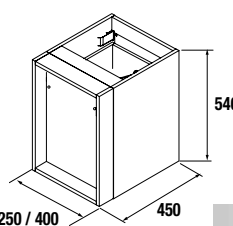

COQUETA SUSPENDIDA PARA TOALLERO EXTRAÍBLE ALLIANCE

Coqueta suspendida con cajón extraíble de madera, acabado interior Carbón-TX, con guías ocultas de extracción total y hueco para el secador. Tirador no incluido, 3 acabados disponibles.
Combinable con series:
Fussion Line / Fussion Chrome / Spirit / Monterrey

	Blanco Brillo		Gris Brillo		Taupe Brillo		Natural		Pino bahía		Sbiancato		Alsacia	
	cod.	€	cod.	€	cod.	€	cod.	€	cod.	€	cod.	€	cod.	€
250	26833	175	26834	175	26835	175	26836	175	26837	175	26838	175	26839	175
400	26840	197	26841	197	26842	197	26843	197	26844	197	26845	197	26846	197