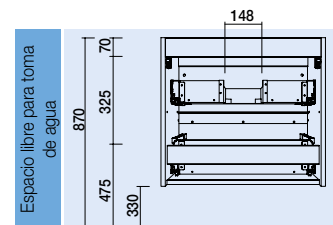

Blanco Brillo		Gris Brillo		Taupe Brillo		Natural		Pino bahía		Sbiancato		Alsacia	
	cod.	€	cod.	€	cod.	€	cod.	€	cod.	€	cod.	€	cod.	€
600	26814	377	22799	377	26633	377	26815	377	22800	377	26634	377	26635	377
800	22634	433	22802	433	26636	433	22804	433	22803	433	26637	433	26638	433
1000	22635	456	22805	456	26639	456	22807	456	22806	456	26640	456	26641	456
1200	23890	467	23891	467	26642	467	23893	467	23892	467	26643	467	26644	467