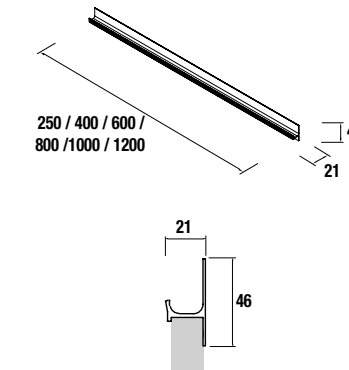

SERIE SPIRIT
Personalización Tiradores

	Blanco Mate		Negro Mate		Anodizado Brillo	
	cod.	€	cod.	€	cod.	€
250	22954	8	22949	8	26806	8
400	22955	11	22950	11	26807	11
600	22951	14	22946	14	26808	14
800	22952	17	22947	17	26809	17
1000	22953	24	22948	24	26810	24
1200	23900	34	23901	34	26811	34

Atención: Los tiradores no se venden en Set. Se deberán pedir la cantidad de tiradores correspondiente al cod. de cajones / puertas.

Auxiliares Alliance

COQUETA SUSPENDIDA ALLIANCE 2 HUECOS

Coqueta suspendida de 2 huecos. Combinable con series: Fussion Line / Fussion Chrome / Spirit / Monterrey

	Blanco Brillo		Gris Brillo		Taupe Brillo		Natural		Pino bahía		Sbiancato		Alsacia	
	cod.	€	cod.	€	cod.	€	cod.	€	cod.	€	cod.	€	cod.	€
250	23348	90	23349	90	23353	90	23352	90	24742	90	23350	90	23351	90
400	23657	100	23355	100	23359	100	23358	100	24743	100	23356	100	23357	100

CUBO DECORATIVO COQUETA 2 HUECOS ALLIANCE

Set de 2 cubos decorativos para coquetas Alliance de 250 y 400 mm de ancho. Se sirven en formato Kit.

	Blanco Brillo		Taupe mate		Carbón - TX	
	cod.	€	cod.	€	cod.	€
250	23342	57	23346	57	23344	57
400	21976	67	23347	67	23345	67