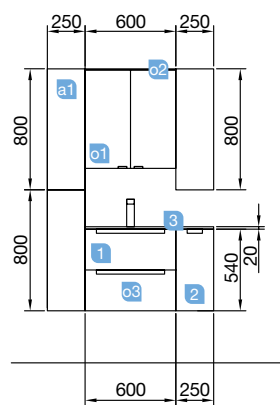

MONTERREY 855/D gris brillo

MUEBLE 600+COQUETA 250

COD.	DESCRIPCIÓN	€
COMPOSICIÓN 855/D		
1	26676 Mueble suspendido MONTERREY 600 gris brillo 2 cajones metálicos con freno 598 x 540 x 450 mm	444
2	26688 Coqueta suspendida MONTERREY 250 gris brillo derecha 1 puerta con freno. 250 x 540 x 450 mm	184
3	21090 Lavabo IBERIA 855 coqueta a la derecha porcelana blanca sin sifón y desagüe clicker. 855 x 20 x 460 mm	185
PRECIO TOTAL DEL CONJUNTO		813

OPCIONALES		
COD.	DESCRIPCIÓN	€
o1	23409 Armario ALLIANCE 600 2 puertas espejo doble con interruptor y enchufe 598 x 650 x 150 mm	394
o2	23411 Aplique ALLIANCE 600 luz led (6 W)	163
o3	13663 Sifón con desagüe clicker latón cromado	61
o4	23030 cubo organizador carbón-TX para cajón metálico Carbón-TX. 150 x 342 x 66 mm	20
AUXILIARES		
COD.	DESCRIPCIÓN	€
a1	22907 Módulo ALLIANCE 250 gris brillo (3 uds) izquierdo / derecho 1 puerta apertura push 250 x 800 x 162 mm	462

OPCIONALES		
COD.	DESCRIPCIÓN	€
o1	24547 Espejo ROUND 800 circular con banda arenada luz led (4,6W) IP 44 Ø 800 mm	278
o2	16994 Sifón válvula abierta con desagüe latón cromado	61

MONTERREY 1000 pino bahía

COQUETA 400+MUEBLE 600

COD.	DESCRIPCIÓN	€
COMPOSICIÓN DE 1000		
1	23929 Mueble suspendido MONTERREY 600 pino bahía 2 cajones metálicos con freno 598 x 540 x 450 mm	444
2	23976 Coqueta suspendida MONTERREY 400 pino bahía izquierda 1 puerta con freno. 400 x 540 x 450 mm	215
3	84128 Juego 2 patas DEVA blanco Altura 230 mm	45
4	24461 Encimera solid blanco de 1001 hasta 1400 para lavabo de posar sin toallero. 1001 - 1400 x 12 x 460 mm	267
5	85487 Regleta solid blanco de 1001 hasta 1400 mm	69
6	21854 Lavabo de posar ULTRAFINO SEDUCTION porcelana blanca sin sifón ni desagüe. Ø 390 x 150 mm	180
PRECIO TOTAL DEL CONJUNTO		1220