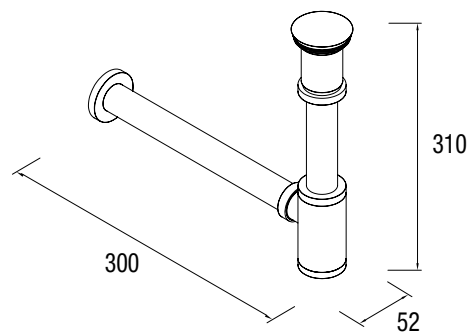

Sifón SMART  
con válvula clicker  
23033 | 84 €

Sifón SMART  
con válvula abierta  
23032 | 80 €

Sifón VINCII negro mate  
con válvula clicker  
26985 | 97 €

Tubo complemento negro  
de altura para cualquier sifón  
Ø32 x 400 mm  
85679 | 22 €