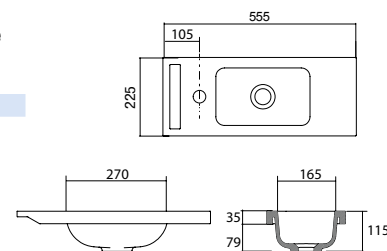

PORCELANA

DE POSAR

SOLID SURFACE

DE POSAR

PORCELANA

FONDO 45

Lavabo CONSTANZA 710 porcelana blanca
sin sifón y desagüe clicker
710 x 20 x 460 mm
26782 | 121 €

Lavabo CONSTANZA 910 porcelana blanca
sin sifón y desagüe clicker
910 x 20 x 460 mm
26780 | 155 €