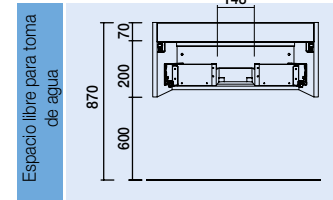

Blanco Brillo		Gris Brillo		Taupe Brillo		Natural		Pino bahía		Sbiancato		Alsacia	
	cod.	€	cod.	€	cod.	€	cod.	€	cod.	€	cod.	€	cod.	€
600	22627	230	22781	230	26601	230	22783	230	22782	230	26602	230	26603	230
800	22628	269	22787	269	26604	269	22789	269	22788	269	26605	269	26606	269
1000	22629	291	22793	291	26607	291	22795	291	22794	291	26608	291	26609	291
1200	26610	324	26611	324	26612	324	26613	324	26616	324	26614	324	26615	324