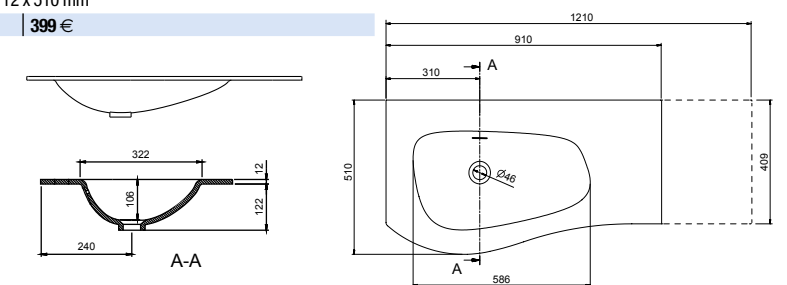

Lavabo MAM 1200 coqueta a la derecha solid surface
sin sifón ni desagüe clicker ni grifo
1210 x 12 x 510 mm
87598 | 399 €

Lavabo MAM 1200 coqueta a la izquierda solid surface
sin sifón ni desagüe clicker ni grifo
1210 x 12 x 510 mm
87599 | 399 €