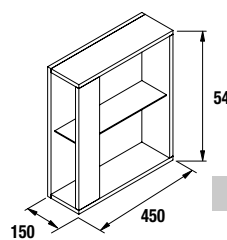

Blanco Brillo		Gris Brillo		Taupe Brillo		Natural		Pino bahía		Sbiancato		Alsacia	
	cod.	€	cod.	€	cod.	€	cod.	€	cod.	€	cod.	€	cod.	€
150	24808	132	24810	132	24809	132	23994	132	23993	132	23459	132	23460	132