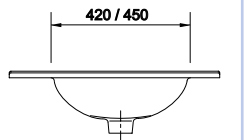

PORCELANA

FONDO 40