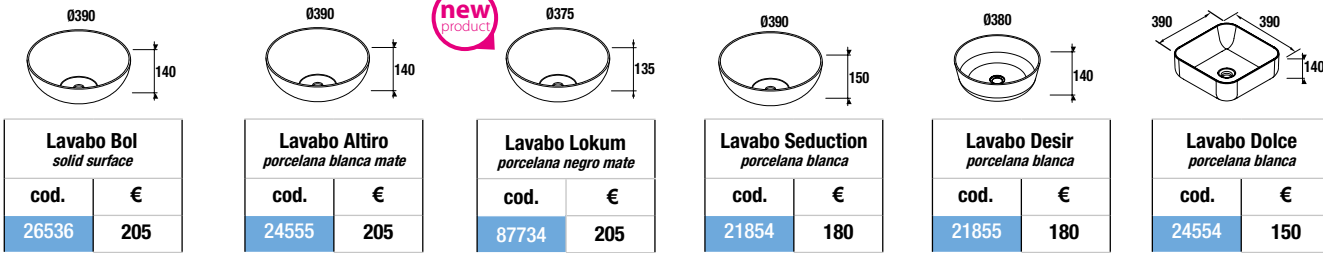

Veneto (con zona de apoyo)  
(Porcelana blanca)

810		1010	
cod.	€	cod.	€
87727	197	87728	228

NOTA: Incluye herraje para colgar a la pared

Lavabos de posar

<b>Lavabo Bol</b> solid surface porcelana blanca mate	cod. 26536	€ 205
<b>Lavabo Altiro</b> porcelana blanca mate	cod. 24555	€ 205
<b>Lavabo Lokum</b> porcelana negro mate	cod. 87734	€ 205
<b>Lavabo Seduction</b> porcelana blanca	cod. 21854	€ 180
<b>Lavabo Desir</b> porcelana blanca	cod. 21855	€ 180
<b>Lavabo Dolce</b> porcelana blanca	cod. 24554	€ 150