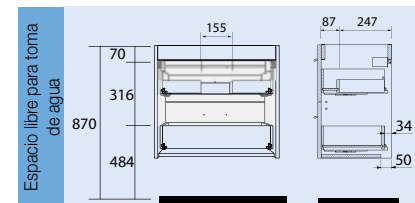

SERIE 35
AUXILIARES SERIE 35

COMPLEMENTOS PARA MUEBLE

Serie S35

Muebles de 2 Cajones Madera

MUEBLE SUSPENDIDO S35 2 CAJONES

Mueble suspendido de 2 cajones de madera, interiores Carbón-TX y cierre con freno. Tirador no incluido, 3 acabados a elegir.

	Blanco Brillo		Natural	
	cod.	€	cod.	€
600	21768	237	23270	237
800	21769	269	23271	269

PATAS PARA LAVABOS INTEGRALES ALTURA 330 mm

Juego 2 Patas cromo

Juego de 2 patas cromadas altura 330. 30 x 30 x 330 mm

cod.	€
23899	16

Juego 2 patas UNIIQ

Juego de 2 patas opcionales para mueble suspendido, 3 acabados disponibles, altura 330 mm, para utilizar con lavabo integral.

Blanco		Negro		Cromo	
cod.	€	cod.	€	cod.	€
24713	27	24714	27	24715	27

Juego 2 patas KLIM

Juego de 2 patas opcionales de aluminio para mueble suspendido, 3 acabados disponibles, altura 330 mm, para utilizar con lavabo integral.

Blanco		Negro		Anodizado brillo	
cod.	€	cod.	€	cod.	€
84131	25	84132	25	84134	25

SERIE FUSSION

Personalización Tiradores

	Blanco mate		Negro mate		Cromo brillo		
	cod.	€	cod.	€	cod.	€	
Para Mueble de 600	300 (128)	26827	17	26824	17	26821	17
Para Mueble de 800	450 (320)	26828	21	26825	21	26822	21

Atención: Los tiradores no se venden en Set. Se deberán pedir la cantidad de tiradores correspondiente al cod. de cajones / puertas.

Juego 2 patas DEVA

Juego de 2 patas opcionales para mueble suspendido, 3 acabados disponibles, altura 330 mm, para utilizar con lavabo integral.

Blanco		Negro		Cromo	
cod.	€	cod.	€	cod.	€
84125	49	84126	49	84127	49

Juego 2 patas DANNA

Juego de 2 patas opcionales de madera para mueble suspendido, 3 acabados disponibles, altura 330 mm, para utilizar con lavabo integral.

Blanco		Negro		Madera	
cod.	€	cod.	€	cod.	€
84138	26	84139	26	84140	26

Combinación con Lavabos

S35 (Porcelana blanca)

610/C		810/C	
cod.	€	cod.	€
21684	125	21685	149