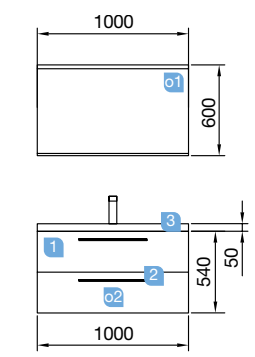

FUSSION CHROME 1000 sbiancato

DOS CAJONES CON FRENO

COD.	DESCRIPCIÓN	€
COMPOSICIÓN CON MUEBLE DE 1000		
1	23277 Mueble suspendido FUSSION CHROME 1000 sbiancato 2 cajones con freno. 997 x 540 x 450 mm	295
2	26828 Tirador FUSSION 450 blanco mate (2 uds)	42
3	20752 Lavabo TOSCANA 1005 carga mineral blanca sin sifón ni desagüe clicker. 1005 x 50 x 460 mm	264
PRECIO TOTAL DEL CONJUNTO		601

OPCIONALES

COD.	DESCRIPCIÓN	€
o1	21737 Espejo UP&DOWN 1000 horizontal con luz led (9,6 / 4,8 W) IP 44 1000 x 600 mm	399
o2	13663 Sifón con desagüe clicker latón cromado	61