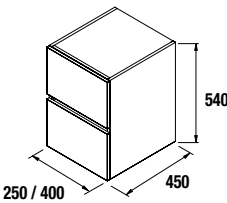

COQUETA SUSPENDIDA FUSSION LINE 2 CAJONES

Coqueta suspendida de 2 cajones de madera en acabado Carbón-TX, con guías ocultas de extracción Plus.

	Blanco Brillo		Gris Brillo		Taupe Brillo		Natural		Pino bahía		Sbiancato		Alsacia	
	cod.	€	cod.	€	cod.	€	cod.	€	cod.	€	cod.	€	cod.	€
250	23372	170	23373	170	23377	170	23376	170	26575	170	23374	170	23375	170
400	23378	183	23379	183	23383	183	23382	183	26576	183	23380	183	23381	183