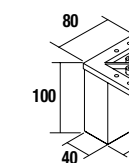

**Toallero doble JAZZ**

Blanco		Negro		Anodizado brillo	
cod.	€	cod.	€	cod.	€
23028	51	27043	51	23025	51

**Patas para Mueble**

**Patas necesarias para mueble 3 cajones, altura 100 mm**

**Juego 4 patas**  
Juego de 4 patas necesarias para mueble de 3 cajones, en 3 acabados disponibles, altura 100 mm.