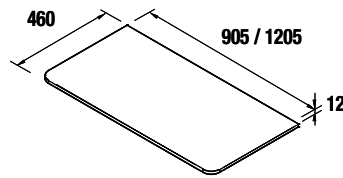

**LAVABO UNIQ**

Lavabo integral Uniq en acabado mineral solid mate.

905/D		905/I		1205/D		1205/I	
cod.	€	cod.	€	cod.	€	cod.	€
24543	343	24544	343	24545	406	24546	406

Uniq (Solid Surface)

**ENCIMERA**

Encimera Uniq de solid surface mate, combinala con lavabos mate Altiro o Bol.