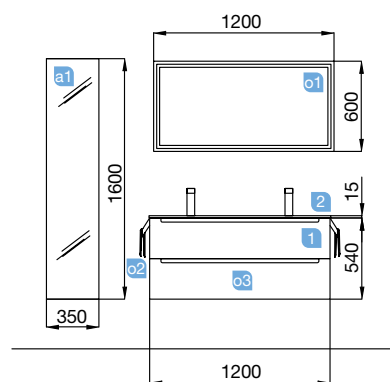

Pino Bahía		
		€
23929	Mueble 600	444
23933	Mueble 800	476
23937	Mueble 1000	552
23941	Mueble 1200	584

MONTERREY 1205 natural

DOS CAJONES CON FRENO

MONTERREY 1205 natural

DOS CAJONES CON FRENO

COD.	DESCRIPCIÓN	€
<b>COMPOSICIÓN CON MUEBLE DE 1200</b>		
1 23942	Mueble suspendido MONTERREY 1200 natural 2 cajones metálicos con freno 1197 x 540 x 450 mm	584
2 21073	Lavabo SOFIA 1205 MineralMarmo una poza, dos grifos sin sifón ni desagüe clicker 1205 x 15 x 460 mm	487
<b>PRECIO TOTAL DEL CONJUNTO</b>		<b>1071</b>
<b>OPCIONALES</b>		
COD.	DESCRIPCIÓN	€
o1 23210	Espejo ROMA 1200 horizontal vertical con marco blanco, luz led (15W) IP 44. 1200 x 600 mm	312
o2 23027	Toallero sencillo JAZZ blanco (2 uds) fondo 35, 40, 45 y 50. 235 x 125 x 68 mm	70
o3 13663	Sifón con desagüe clicker latón cromado	61
<b>AUXILIARES</b>		
COD.	DESCRIPCIÓN	€
a1 26864	Pilar suspendido ALLIANCE natural izquierdo / derecho 1 puerta espejo con tirador y soft close. 350 x 1600 x 349 mm	363