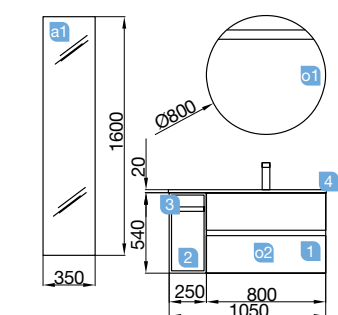

COD.	DESCRIPCIÓN	€
COMPOSICIÓN 1055/I ALSACIA		
1	23326 Mueble suspendido FUSSION LINE 800 alsacia 2 cajones con uñero y freno. 797 x 540 x 450 mm	254
2	26839 Coqueta suspendida ALLIANCE 250 toallero extraíble alsacia con cajones interiores. 250 x 540 x 450 mm	175
3	26913 Tirador TOALLERO 250 anodizado brillo	20
4	21093 Lavabo IBERIA 1055 coqueta a la izquierda porcelana blanca sin sifón y desagüe clicker. 1055 x 20 x 460 mm	239
PRECIO TOTAL DEL CONJUNTO		688

OPCIONALES		
COD.	DESCRIPCIÓN	€
o1	24547 Espejo ROUND 800 circular con banda arenada luz led (4,6W) IP 44 Ø 800 mm	278
o2	13663 Sifón con desagüe clicker latón cromado	61

AUXILIARES		
COD.	DESCRIPCIÓN	€
a1	26867 Pilar suspendido ALLIANCE alsacia izquierdo / derecho 1 puerta espejo con tirador y soft close. 350 x 1600 x 349 mm	363