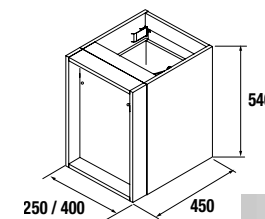

Blanco Brillo		Gris Brillo		Taupe Brillo		Natural		Pino bahía		Sbiancato		Alsacia	
	cod.	€	cod.	€	cod.	€	cod.	€	cod.	€	cod.	€	cod.	€
250	26833	175	26834	175	26835	175	26836	175	26837	175	26838	175	26839	175
400	26840	197	26841	197	26842	197	26843	197	26844	197	26845	197	26846	197