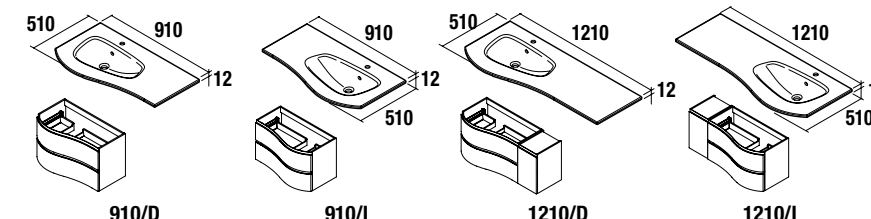

LAVABO MAM

Lavabo integral MAM de solid surface blanco mate, con taladro para el grifo.