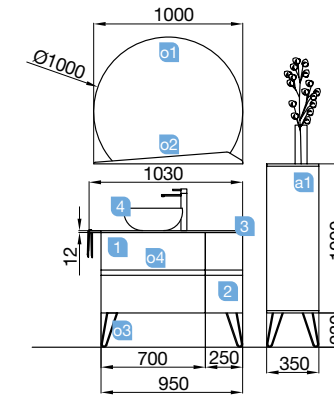

AUXILIARES		
COD.	DESCRIPCIÓN	€
a1 24736	Módulo ALLIANCE 1000 pino bahía izquierdo / derecho 1 puerta apertura push 352 x 1000 x 352 mm	233

COD.	DESCRIPCIÓN	€
COMPOSICIÓN 1030 PINO BAHÍA		
1 26554	Mueble suspendido FUSSION LINE 700 pino bahía 2 cajones con uñero y freno. 697 x 540 x 450 mm	247
2 26575	Coqueta suspendida FUSSION LINE 250 pino bahía 2 cajones con uñero y freno. 250 x 540 x 450 mm	170
3 24466	Encimera solid blanco de 1001 hasta 1400 para lavabo de posar con toallero. 1001 - 1400 x 12 x 460 mm	340
4 26536	Lavabo de posar BÖL solid surface sin sifón ni desagüe clicker. Ø 390 x 140 mm	205
PRECIO TOTAL DEL CONJUNTO		962

OPCIONALES		
COD.	DESCRIPCIÓN	€
o1 86289	Espejo SUNRISE 1000 circular con repisa luz led (4,8 W.) IP 44 Ø 1000 mm	229
o2 86290	Repisa SUNRISE 1000 blanco 1000 x 80 x 126 mm	170
o3 24716	Juego 2 patas UNIIQ blanco (2 uds) Altura 230 mm	44
o4 16994	Sifón válvula abierta con desagüe latón cromado	61