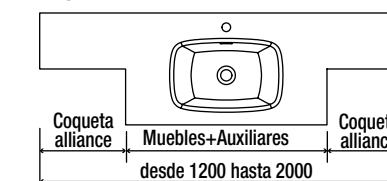

Coqueta a ambos lados