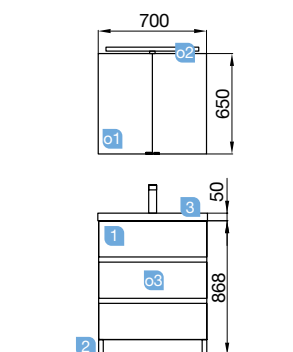

FUSSION LINE 600 alsacia

TRES CAJONES CON FRENO

COD.	DESCRIPCIÓN	€
COMPOSICIÓN CON MUEBLE DE 600		
1	23261 Mueble FUSSION LINE 600 alsacia 3 cajones con freno y freno. 598 x 768 x 450 mm	302
2	83819 Juego 4 patas cromo brillo Altura 100 mm	12
3	14711 Lavabo IBERIA 610 porcelana blanca sin sifón y desagüe clicker. 610 x 20 x 460 mm	100
PRECIO TOTAL DEL CONJUNTO		414

OPCIONALES		
COD.	DESCRIPCIÓN	€
o1	23405 Espejo CANDEM 800 horizontal vertical con luz led (9,6 W) IP 44 800 x 600 mm	321
o2	13663 Sifón con desagüe clicker latón cromado	61

OPCIONALES		
COD.	DESCRIPCIÓN	€
o1	24591 Armario ALLIANCE 700 2 puertas espejo doble con interruptor y enchufe 698 x 650 x 150 mm	397
o2	23535 Aplique PANDORA 608 cromo brillo luz led (1 x 12 W) IP 44 sujeción multienganche. 608 x 112 x 15 mm	107
o3	13663 Sifón con desagüe clicker latón cromado	61

FUSSION LINE 700 pino bahía

TRES CAJONES CON FRENO

COD.	DESCRIPCIÓN	€
COMPOSICIÓN CON MUEBLE DE 700		
1	26565 Mueble FUSSION LINE 700 pino bahía 3 cajones con freno y freno. 697 x 768 x 450 mm	312
2	83819 Juego 4 patas cromo brillo Altura 100 mm	12
3	20749 Lavabo TOSCANA 705 carga mineral blanca sin sifón ni desagüe clicker. 705 x 50 x 460 mm	223
PRECIO TOTAL DEL CONJUNTO		547