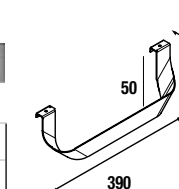

Toallero doble JAZZ

Blanco		Negro		Anodizado brillo	
cod.	€	cod.	€	cod.	€
23028	51	27043	51	23025	51