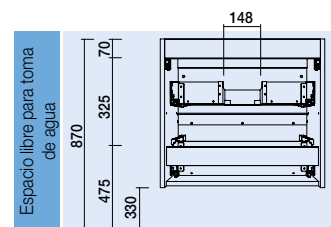

Blanco Brillo		Gris Brillo		Taupe Brillo		Natural		Pino bahía		Sbiancato		Alsacia	
	cod.	€	cod.	€	cod.	€	cod.	€	cod.	€	cod.	€	cod.	€
600	26675	444	26676	444	26677	444	23930	444	23929	444	23443	444	23444	444
800	26678	476	26679	476	26680	476	23934	476	23933	476	23445	476	23446	476
1000	26681	552	26682	552	26683	552	23938	552	23937	552	23447	552	23448	552
1200	26684	584	26685	584	26686	584	23942	584	23941	584	23449	584	23450	584