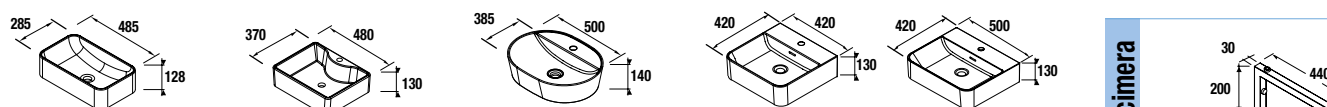

Lavabo Sensation porcelana blanca		Lavabo Emotion porcelana blanca		Lavabo Varmega porcelana blanca		Lavabo Tento 400 porcelana blanca		Lavabo Tento 500 porcelana blanca	
cod.	€	cod.	€	cod.	€	cod.	€	cod.	€
21739	159	21744	150	24553	160	24551	147	24552	162

Soporte para encimera

Soporte latón cromado (1ud.)	
cod.	€
17870	62