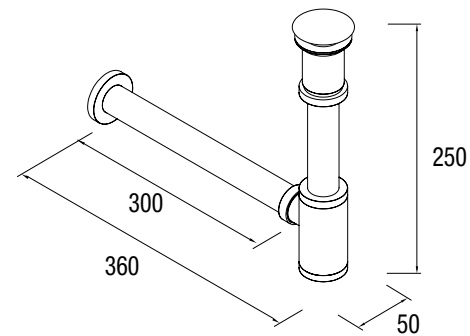

Sifón SMART  
con válvula clicker  
23033 | 84 €

Sifón SMART  
con válvula abierta  
23032 | 80 €

Sifón VINCII negro mate  
con válvula clicker  
26985 | 97 €

Tubo complemento negro  
de altura para cualquier sifón  
Ø32 x 400 mm  
85679 | 22 €