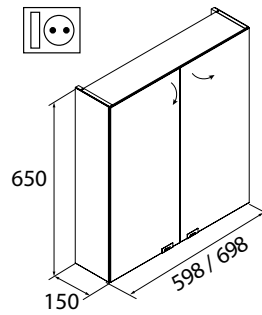

# ALLIANCE

**Armario ALLIANCE 600**  
2 puertas espejo doble con interruptor y enchufe  
598 x 650 x 150 mm  
23409 | 394 €

**Armario ALLIANCE 700**  
2 puertas espejo doble con interruptor y enchufe  
698 x 650 x 150 mm  
24591 | 397 €