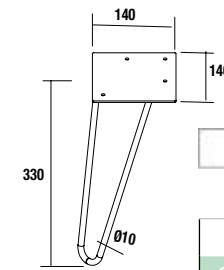

**PATAS PARA LAVABOS INTEGRALES ALTURA 330 mm**

**Juego 2 Patas cromo**

Juego de 2 patas cromadas altura 330. 30 x 30 x 330 mm

cod.	€
23899	16

**Juego 2 patas UNIIQ**

Juego de 2 patas opcionales para mueble suspendido, 3 acabados disponibles, altura 330 mm, para utilizar con lavabo integral.