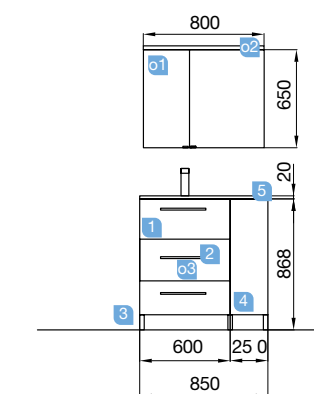

Pino Bahía €  
26598 Mueble 1000 339  
Tiradores y patas no incluidos.

FUSSION CHROME 855/D pino bahía

MUEBLE 600+COQUETA 250

Fondo 45

FUSSION CHROME 855/D pino bahía

MUEBLE 600+COQUETA 250

COD.	DESCRIPCIÓN	€
<b>COMPOSICIÓN 855/D PINO BAHÍA</b>		
1	26582 Mueble FUSSION CHROME 600 pino bahía 3 cajones con freno. 598 x 768 x 450 mm	302
2	26821 Tirador FUSSION 300 cromo brillo (3 uds)	51
3	83819 Juego 4 patas cromo brillo Altura 100 mm	12
4	26851 Coqueta ALLIANCE 250 pino bahía izquierda / derecha 1 puerta apertura push 250 x 868 x 450 mm	165
5	21090 Lavabo IBERIA 855 coqueta a la derecha porcelana blanca sin sifón y desagüe clicker. 855 x 20 x 460 mm	185
<b>PRECIO TOTAL DEL CONJUNTO</b>		<b>715</b>
<b>OPCIONALES</b>		
COD.	DESCRIPCIÓN	€
01	23410 Armario ALLIANCE 800 2 puertas espejo doble con interruptor y enchufe 798 x 650 x 150 mm	415
02	23412 Aplique ALLIANCE 800 luz led (10 W)	218
03	13663 Sifón con desagüe clicker latón cromado	61