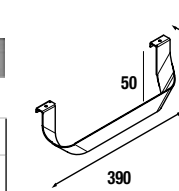

Toallero doble JAZZ

	Blanco		Negro		Anodizado brillo	
	cod.	€	cod.	€	cod.	€
	23028	51	27043	51	23025	51