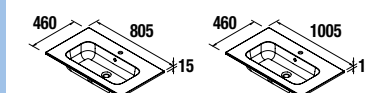

Sofia (mineralmarmo)

805/C		1005/C	
cod.	€	cod.	€
19099	295	19100	366