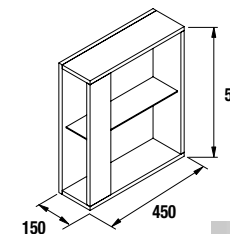

Blanco Brillo		Gris Brillo		Taupe Brillo		Natural		Pino bahía		Sbiancato		Alsacia	
	cod.	€	cod.	€	cod.	€	cod.	€	cod.	€	cod.	€	cod.	€
150	24808	132	24810	132	24809	132	23994	132	23993	132	23459	132	23460	132