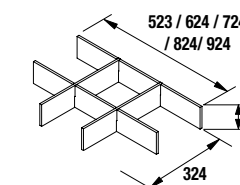

Carbón - TX		
	cod.	€
600	22058	45
700	22059	49
800	22060	52
900	22061	57
1000	22062	62

Aplique sensor LED
Luz auxiliar con sensor y batería recargable microUSB.
188 x 20 x 30 mm.