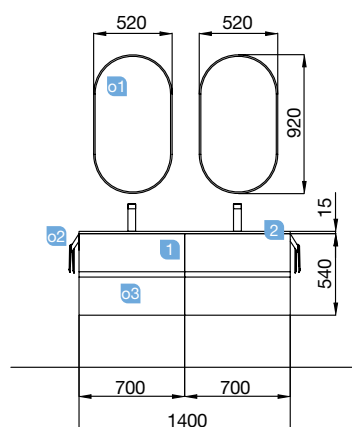

FUSSION LINE DOBLE 1405 natural

DOS MUEBLES DE 700

FUSSION LINE DOBLE 1405 natural

DOS MUEBLES DE 700

COD.	DESCRIPCIÓN	€
COMPOSICIÓN DOBLE 1405 NATURAL		
1 23321	Mueble suspendido FUSSION LINE 700 natural (2 uds) 2 cajones con uñero y freno. 697 x 540 x 450 mm	494
2 24337	Lavabo SOFIA 1405 doble MineralMarmo sin sifón ni desagüe clicker. 1405 x 15 x 460 mm	525
PRECIO TOTAL DEL CONJUNTO		1019
OPCIONALES		
COD.	DESCRIPCIÓN	€
o1 87862	Espejo OLIMPIA 920 white cotton (2 uds) vertical con luz led (20 W), IP44 920 x 520 x 30 mm	598
o2 23025	Toallero doble JAZZ anodizado brillo (2 uds) fondo 45 y 50. 385 x 125 x 68 mm	102
o3 13663	Sifón con desagüe clicker latón cromado (2 uds)	122