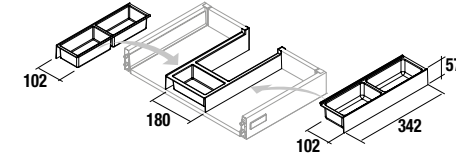

Blanco Brillo		Gris Brillo		Taupe Brillo		Natural		Pino bahía		Sbiancato		Alsacia	
	cod.	€	cod.	€	cod.	€	cod.	€	cod.	€	cod.	€	cod.	€
600	22627	230	22781	230	26601	230	22783	230	22782	230	26602	230	26603	230
800	22628	269	22787	269	26604	269	22789	269	22788	269	26605	269	26606	269
1000	22629	291	22793	291	26607	291	22795	291	22794	291	26608	291	26609	291
1200	26610	324	26611	324	26612	324	26613	324	26616	324	26614	324	26615	324