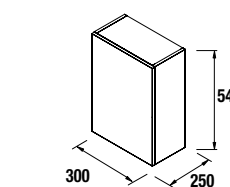

COQUETA PARA DOBLE FONDO ALLIANCE

Coqueta suspendida de fondo 250mm. con sistema de apertura PUSH y acabado interior Carbón-TX. Reversible. Para combinar con encimeras y lavabos de doble fondo a medida.
Combinable con series Monterrey, Spirit, Fussion Chrome y Line

	Blanco Brillo		Gris Brillo		Taupe Brillo		Natural		Pino bahía		Sbiancato		Alsacia	
	cod.	€	cod.	€	cod.	€	cod.	€	cod.	€	cod.	€	cod.	€
300	87512	129	87513	129	87514	129	87515	129	87516	129	87517	129	87518	129