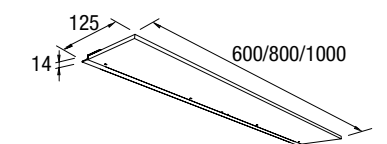

# ALLIANCE

**Armario ALLIANCE 600**  
2 puertas espejo doble con interruptor y enchufe  
598 x 650 x 150 mm  
23409 | 394 €

**Armario ALLIANCE 700**  
2 puertas espejo doble con interruptor y enchufe  
698 x 650 x 150 mm  
24591 | 397 €