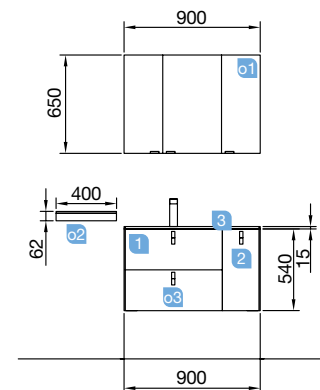

OPCIONALES		
COD.	DESCRIPCIÓN	€
o1	24547 Espejo ROUND 800 circular con banda arenada luz led (4,6W) IP 44 Ø 800 mm	278
o2	26126 Repisa toallero 400 solid surface 400 x 60 x 120 mm	61
o3	16994 Sifón válvula abierta con desagüe latón cromado	61