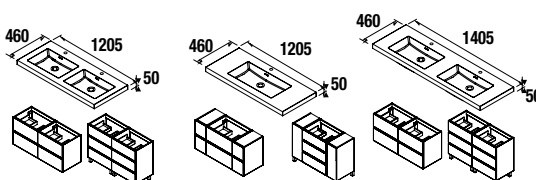

1205 2 Uds. (600+600)		1205/C (250+700+250)		1405 2 Uds. (700+700)	
cod.	€	cod.	€	cod.	€
20753	366	23396	321	27144	407