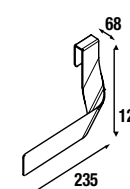

Toallero lateral para mueble

Toallero sencillo JAZZ

Blanco		Negro		Anodizado brillo	
cod.	€	cod.	€	cod.	€
23027	35	27042	35	23024	35

Toallero doble JAZZ