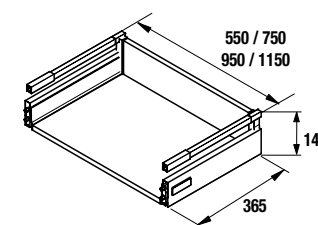

Complementos para cajones

Cajón metálico completo

Cajón metálico extracción total sin salvafión, Carbón-TX y cierre con freno.

Carbón - TX		
	cod.	€
600	24961	63
800	24962	69
1000	24963	74
1200	24964	86

Organización Interior de cajones

Cubo organizador para cajón metálico Carbón-TX. 150 x 342 x 66 mm

Carbón - TX	
cod.	€
23030	20

Aplique sensor LED

Luz auxiliar con sensor y batería recargable microUSB. 188 x 20 x 30 mm.

cod.	€
23031	54

Juego 2 Patas cromo

Juego de 2 patas cromadas altura 330. 30 x 30 x 330 mm.

cod.	€
23899	16

Toallero lateral para mueble

Toallero sencillo JAZZ

Blanco		Negro		Anodizado brillo	
cod.	€	cod.	€	cod.	€
23027	35	27042	35	23024	35