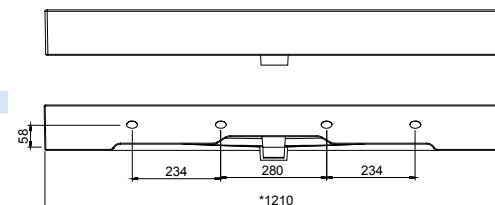

Lavabo Fondo 40 IBERIA 510 porcelana blanca
sin sifón y desagüe clicker
510 x 20 x 395 mm
21564 | 106 €

Lavabo Fondo 40 IBERIA 810 porcelana blanca
sin sifón y desagüe clicker
810 x 20 x 395 mm
21565 | 127 €

Lavabo Fondo 40 IBERIA 610 porcelana blanca
sin sifón y desagüe clicker
610 x 20 x 395 mm
21360 | 116 €