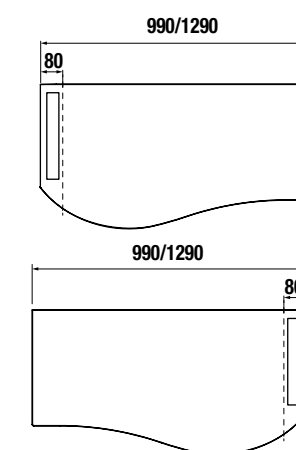

**COMBINACIÓN
CON LAVABOS Y ENCIMERAS**

**COMBINACIÓN
CON LAVABOS Y ENCIMERAS**

MAM (Carga mineral brillo)

LAVABO MAM

Lavabo integral MAM de carga mineral acabado brillo, con taladro para el grifo.

cod.	€	cod.	€	cod.	€	cod.	€
83876	219	83877	219	83878	269	83879	269

Lavabo integral MAM de carga mineral acabado brillo, sin taladro para el grifo, para grifo de pared.

cod.	€	cod.	€	cod.	€	cod.	€
85903	219	85904	219	85905	269	85906	269

MAM (Carga mineral mate)

LAVABO MAM

Lavabo integral MAM de carga mineral acabado mate, con taladro para el grifo.

cod.	€	cod.	€	cod.	€	cod.	€
83945	219	83946	219	83947	269	83948	269

Lavabo integral MAM de carga mineral acabado mate, sin taladro para el grifo, para grifo de pared.

cod.	€	cod.	€	cod.	€	cod.	€
85907	219	85908	219	85909	269	85910	269

MAM (solid surface)

LAVABO MAM

Lavabo integral MAM de solid surface blanco mate, con taladro para el grifo.

Bajo pedido	cod.	€	cod.	€	cod.	€	cod.	€
	87592	299	87593	299	87594	399	87595	399

Lavabo integral MAM de solid surface blanco mate, sin taladro para el grifo, para grifo de pared.

Bajo pedido	cod.	€	cod.	€	cod.	€	cod.	€
	87596	299	87597	299	87598	399	87599	399

MAM (Solid Surface)

ENCIMERA MAM

Encimera MAM en solid surface.

cod.	€	cod.	€	cod.	€	cod.	€
83880	309	83881	309	83882	319	83883	319

Lavabos de posar

Lavabo Bol solid surface		Lavabo Altiro porcelana blanca mate	
cod.	€	cod.	€
26536	205	24555	205

MAM (Solid Surface)

ENCIMERA MAM

Encimera MAM en solid surface con toallero.

Bajo pedido	cod.	€	cod.	€	cod.	€	cod.	€
	85967	319	85968	319	85969	339	85970	339