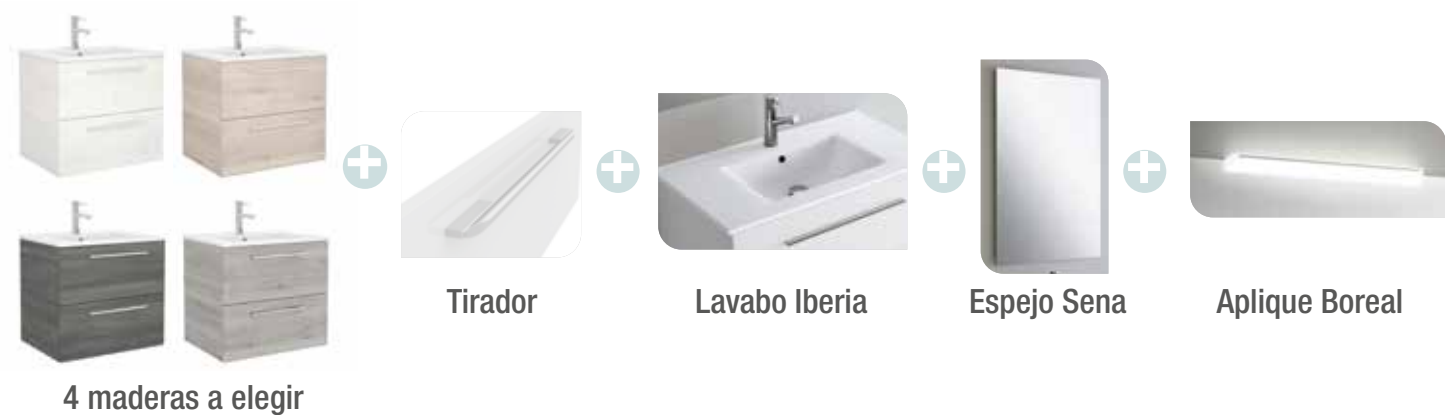

ECO Options

FONDO 45

	Natural		Pino bahía		Sbiancato		Alsacia		Tirador cromo (2 uds)		Lavabo Iberia		Espejo Sena		Aplique Boreal	
	cod.	€	cod.	€	cod.	€	cod.	€	cod.	€	cod.	€	cod.	€	cod.	€
600	23285	234	26577	234	23283	234	23284	234	26821	34	14711	100	16908	73	84122	67
700	23291	247	26578	247	23289	247	23290	247	26822	42	16191	115	16909	75	84122	67
800	23297	254	26579	254	23295	254	23296	254	26822	42	14712	125	16910	78	84122	67
900	23303	277	26580	277	23301	277	23302	277	26822	42	19358	149	16911	80	84122	67
1000	23279	295	26581	295	23277	295	23278	295	26822	42	14713	159	16912	82	84122	67