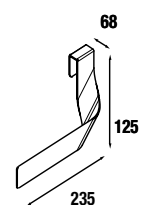

Toallero sencillo JAZZ