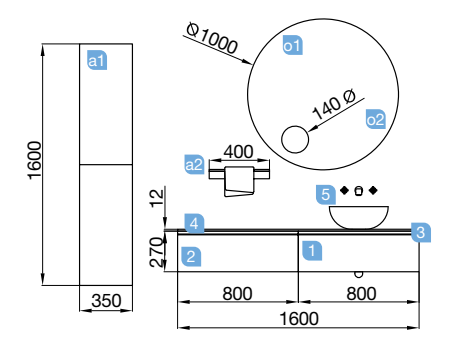

## SPIRIT 1600 gris brillo

COQUETA 800+MUEBLE 800

SPIRIT 1600 gris brillo

COQUETA 800+MUEBLE 800

COD.	DESCRIPCIÓN	€
<b>COMPOSICIÓN 1600 GRIS BRILLO</b>		
1 22787	Mueble suspendido SPIRIT 800 gris brillo 1 cajón metálico con freno. 797 x 270 x 450 mm	269
2 22790	Coqueta suspendida SPIRIT 800 gris brillo 1 cajón metálico con freno. 797 x 270 x 450 mm	269
3 22947	Tirador SPIRIT 800 negro soft (2 uds)	34
4 24462	Encimera solid blanco de 1401 hasta 1800 para lavabo de posar sin toallero. 1401 - 1800 x 12 x 460 mm	329
5 26536	Lavabo de posar BDL solid surface sin sifón ni desagüe clicker. Ø 390 x 140 mm	205
<b>PRECIO TOTAL DEL CONJUNTO</b>		<b>1106</b>
<b>OPCIONALES</b>		
COD.	DESCRIPCIÓN	€
o1 83964	Espejo MOON 1000 circular con luz led (4,8 W) IP44. Ø 1000 mm	319
o2 26777	Espejo BEAUTY aumento movil. Ø140 mm	60
<b>AUXILIARES</b>		
COD.	DESCRIPCIÓN	€
a1 22829	Pilar suspendido ALLIANCE gris brillo izquierdo / derecho 2 puertas apertura push 350 x 1600 x 349 mm	332
a2 26126	Repisa toallero 400 solid surface 400 x 60 x 120 mm	61