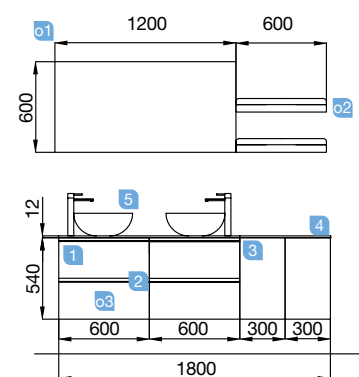

SPIRIT 1800 natural

2 MUEBLES 600+2 COQUETAS 300

SPIRIT 1800 natural

2 MUEBLES 600+2 COQUETAS 300

COD.	DESCRIPCIÓN	€
COMPOSICIÓN 1800 NATURAL		
1 26815	Mueble suspendido SPIRIT 600 natural (2 uds) 2 cajones metálicos con freno 598 x 540 x 450 mm	754
2 22951	Tirador SPIRIT 600 blanco soft (4 uds)	56
3 87515	Coqueta suspendida ALLIANCE 300 natural (2 uds) izquierda / derecha 1 puerta apertura push, fondo reducido. 300 x 540 x 250 mm	258
4 87980	Encimera solid surface doble fondo, de 1501 hasta 1800 para lavabo de posar. 1501 - 1800 x 12 x 460 mm	347
5 26536	Lavabo de posar BOL solid surface (2 uds) sin sifón ni desagüe clicker. Ø 390 x 140 mm	410
PRECIO TOTAL DEL CONJUNTO		1825
OPCIONALES		
COD.	DESCRIPCIÓN	€
o1 20742	Espejo REFLEXO 1200 horizontal vertical luz led (17,28 W) IP 44 1200 x 600 mm	333
o2 82335	Repisa barandilla 600 solid surface (2 uds) 600 x 88 x 120 mm	298
o3 16994	Sifón válvula abierta con desagüe latón cromado (2 uds)	122