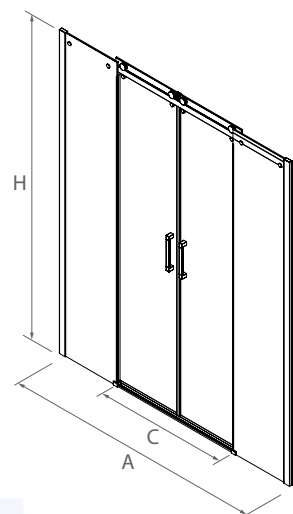

SERIE HELSINKI Frontal de ducha

MAMPARA FRONTAL DUCHA DE DOS PUERTAS Y DOS FIJOS

- Con sistema de liberación de puertas para una fácil limpieza
- Cristal transparente templado Norma EN- 12150 de 8 mm en puerta y fijo
- Expansión 20 mm en cada perfil a pared
- Altura 1950 mm
- Perfil aluminio acabado plata brillo con asas cromadas
- Sin perfil inferior
- Reversible