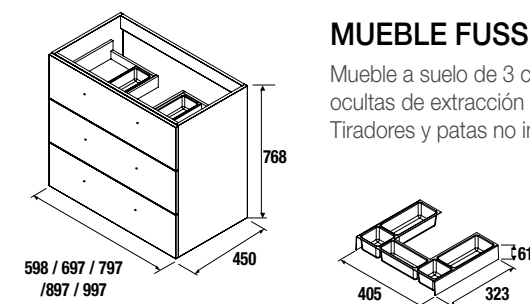

MUEBLE FUSSION CHROME 3 CAJONES

Mueble a suelo de 3 cajones de madera en acabado Carbón-TX, con guías ocultas de extracción Plus, con organizador de cajón superior incluido. Tiradores y patas no incluidos, 3 acabados disponibles.