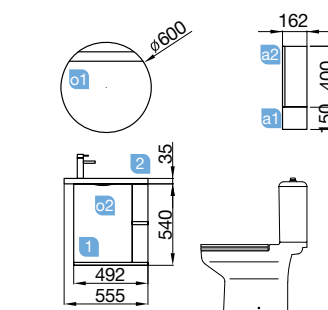

COD.	DESCRIPCIÓN	€
COMPOSICIÓN CON MUEBLE MARTHA		
1	24786 Mueble suspendido MARTHA 490 sbiancato 1 puerta con freno. 492 x 540 x 220 mm	126
2	24785 Lavabo MARTHA 555 solid surface blanco mate sin sifón ni desagüe clicker. 555 x 35 x 225 mm	187
PRECIO TOTAL DEL CONJUNTO		313

OPCIONALES		
COD.	DESCRIPCIÓN	€
o1	23408 Espejo ROUND 600 circular con banda arenada luz led (9,6 W) IP 44 Ø 600 mm	251
o2	16994 Sifón válvula abierta con desagüe latón cromado	61

AUXILIARES		
COD.	DESCRIPCIÓN	€
a1	23658 Módulo ALLIANCE 400 taupe-TX (2 uds) horizontal vertical 1 hueco. 400 x 150 x 162 mm	88
a2	23214 Módulo ALLIANCE 400 sbiancato (2 uds) izquierdo / derecho 1 puerta apertura push 400 x 400 x 162 mm	278