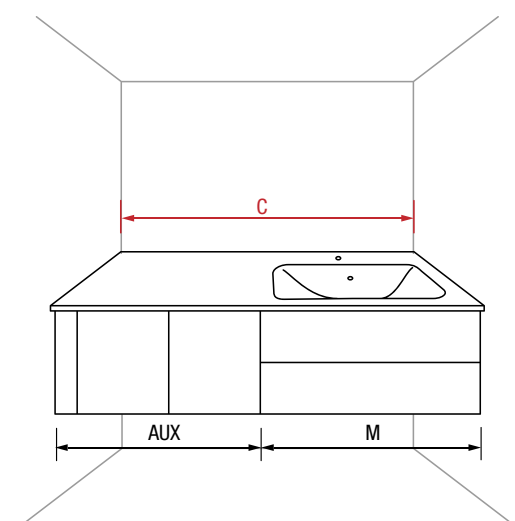

• Izquierda

- **M** = Anchura del mueble deseado (600 / 700 / 800)
- **AUX** = Coquetas y regletas deseadas