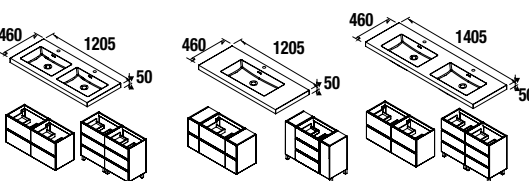

1205 2 Uds. (600+600)		1205/C (250+700+250)		1405 2 Uds. (700+700)	
cod.	€	cod.	€	cod.	€
20753	366	23396	321	27144	407