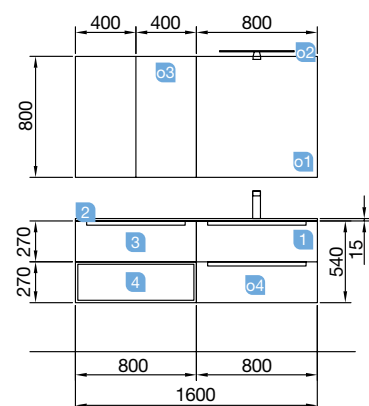

MONTERREY 1600/I taupe brillo

MUEBLE 800+COQUETA 800

MONTERREY 1600/I taupe brillo

MUEBLE 800+COQUETA 800

COD.	DESCRIPCIÓN	€
COMPOSICIÓN DE 1600/I TAUPE BRILLO		
1 26680	Mueble suspendido MONTERREY 800 taupe brillo 2 cajones metálicos con freno 797 x 540 x 450 mm	476
2 24333	Lavabo SOFIA 1605 coqueta a la izquierda MineralMarmo sin sifón ni desagüe clicker. 1605 x 15 x 460 mm	573
3 26668	Coqueta suspendida MONTERREY 800 taupe brillo 1 cajón metálico con freno. 797 x 270 x 450 mm	312
4 22815	Coqueta suspendida ALLIANCE 800 carbón-TX 1 hueco. 797 x 270 x 450 mm	173
PRECIO TOTAL DEL CONJUNTO		1534
OPCIONALES		
COD.	DESCRIPCIÓN	€
o1 16910	Espejo SENA 800 horizontal vertical luna 5 mm. 800 x 800 mm	78
o2 21741	Aplique NAYRA 493 blanco mate luz led (6 W.) IP44 sujeción multienganche. 493 x 155 x 7 mm	132
o3 23222	Módulo ALLIANCE 400 taupe brillo (2 uds) izquierdo / derecho 1 puerta apertura push 400 x 800 x 162 mm	330
o4 13663	Sifón con desagüe clicker latón cromado	61