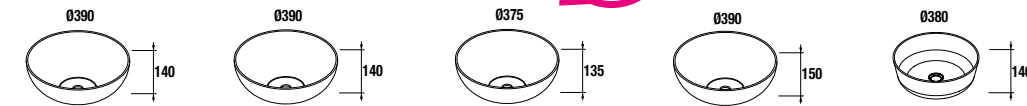

LAVABOS DE POSAR
COMPLEMENTOS PARA MUEBLE

Lavabos de posar

Lavabo Bol solid surface		Lavabo Altiro porcelana blanca mate		Lavabo Lokum porcelana negro mate		Lavabo Seduction porcelana blanca		Lavabo Desir porcelana blanca	
cod.	€	cod.	€	cod.	€	cod.	€	cod.	€
26536	205	24555	205	87734	205	21854	180	21855	180