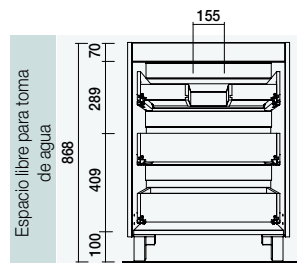

Blanco Brillo		Gris Brillo		Taupe Brillo		Natural		Pino bahía		Sbiancato		Alsacia	
	cod.	€	cod.	€	cod.	€	cod.	€	cod.	€	cod.	€	cod.	€
600	23258	302	23259	302	23263	302	23262	302	26558	302	23260	302	23261	302
700	26559	312	26560	312	26561	312	26562	312	26565	312	26563	312	26564	312
800	23264	319	23265	319	23269	319	23268	319	26566	319	23266	319	23267	319
900	26567	333	26568	333	26569	333	26570	333	26573	333	26571	333	26572	333
1000	23252	339	23253	339	23257	339	23256	339	26574	339	23254	339	23255	339