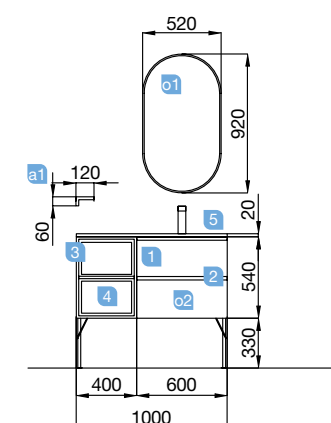

SPIRIT 855/D pino bahía

MUEBLE 600+COQUETA 250

COD.	DESCRIPCIÓN	€
COMPOSICIÓN 855/D PINO BAHÍA		
1	22800 Mueble suspendido SPIRIT 600 pino bahía 2 cajones metálicos con freno 598 x 540 x 450 mm	377
2	26808 Tirador SPIRIT 600 anodizado brillo (2 uds)	28
3	26837 Coqueta suspendida ALLIANCE 250 toallero extraíble pino bahía con cajones interiores. 250 x 540 x 450 mm	175
4	26913 Tirador TOALLERO 250 anodizado brillo	20
5	18686 Lavabo SOFIA 855 coqueta a la derecha MineralMarmo sin sifón ni desagüe clicker. 855 x 15 x 460 mm	336
PRECIO TOTAL DEL CONJUNTO		936

OPCIONALES		
COD.	DESCRIPCIÓN	€
o1	16908 Espejo SENA 600 horizontal vertical luna 5 mm. 600 x 800 mm	73
o2	20728 Aplique ESTORIL 500 luz led (6 W) IP 44, sujeción a marco o a pared 500 x 76 x 79 mm	158
o3	13663 Sifón con desagüe clicker latón cromado	61
AUXILIARES		
COD.	DESCRIPCIÓN	€
a1	22908 Módulo ALLIANCE 250 pino bahía izquierdo / derecho 1 puerta apertura push 250 x 800 x 162 mm	154
a2	24736 Módulo ALLIANCE 1000 pino bahía izquierdo / derecho 1 puerta apertura push 352 x 1000 x 352 mm	233

OPCIONALES		
COD.	DESCRIPCIÓN	€
o1	87862 Espejo OLIMPIA 920 white cotton vertical con luz led (20 W). IP44 920 x 520 x 30 mm	299
o2	26985 Sifón VINCI negro mate con válvula clicker	97
AUXILIARES		
COD.	DESCRIPCIÓN	€
a1	26126 Repisa toallero 400 solid surface 400 x 60 x 120 mm	61

SPIRIT 1005 /I sbiancato

COQUETA 400+MUEBLE 600

COD.	DESCRIPCIÓN	€
COMPOSICIÓN 1005/I SBIANCATO		
1	26634 Mueble suspendido SPIRIT 600 sbiancato 2 cajones metálicos con freno 598 x 540 x 450 mm	377
2	22946 Tirador SPIRIT 600 negro soft (2 uds)	28
3	23356 Coqueta suspendida ALLIANCE 400 sbiancato 2 huecos. 400 x 540 x 434 mm	100
4	23345 Set de dos Cubo embellecedor ALLIANCE 400 carbón-TX para coqueta de 400. 367 x 244 x 428 mm	67
5	18689 Lavabo SOFIA 1005 coqueta a la izquierda MineralMarmo sin sifón ni desagüe clicker. 1005 x 15 x 460 mm	366
6	84126 Juego 2 patas DEVA negro Altura 330 mm	49
PRECIO TOTAL DEL CONJUNTO		987