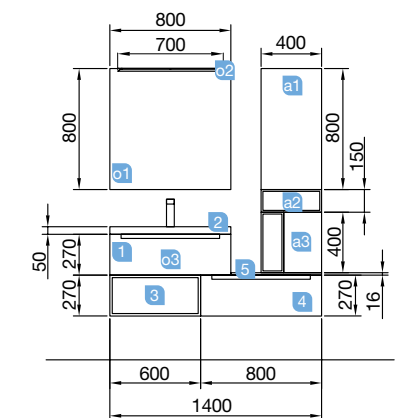

COD.	DESCRIPCIÓN	€
COMPOSICIÓN DE 1400		
1	26654 Mueble suspendido MONTERREY 800 blanco brillo 1 cajón metálico con freno. 797 x 270 x 450 mm	312
2	20750 Lavabo TOSCANA 805 carga mineral blanca sin sifón ni desagüe clicker. 805 x 50 x 460 mm	234
3	22811 Coqueta suspendida ALLIANCE 600 carbón-TX 1 hueco. 598 x 270 x 450 mm	151
4	26666 Coqueta suspendida MONTERREY 800 blanco brillo 1 cajón metálico con freno. 797 x 270 x 450 mm	312
5	22960 Encimera blanco brillo para mueble y coqueta, sin mecanizado 600 x 16 x 460 mm	69
PRECIO TOTAL DEL CONJUNTO		1078
OPCIONALES		
COD.	DESCRIPCIÓN	€
o1	16910 Espejo SENA 800 horizontal vertical luna 5 mm. 800 x 800 mm	78
o2	84124 Aplique BOREAL 700 blanco luz led (10 W.) IP 44 (751lm) (5700 K)	137
o3	13663 Sifón con desagüe clicker latón cromado	61
AUXILIARES		
COD.	DESCRIPCIÓN	€
a1	22824 Módulo ALLIANCE 400 blanco brillo izquierdo / derecho 1 puerta apertura push 400 x 800 x 162 mm	165
a2	22900 Módulo ALLIANCE 400 carbón-TX (2 uds) horizontal vertical 1 hueco. 400 x 150 x 162 mm	88
a3	22902 Módulo ALLIANCE 250 blanco brillo izquierdo / derecho 1 puerta apertura push 250 x 400 x 162 mm	126