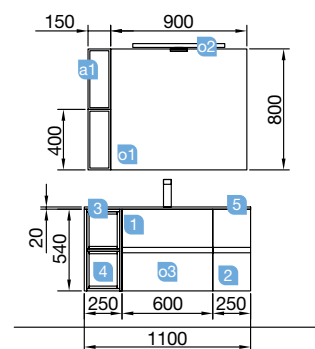

FUSSION LINE 1105/C blanco brillo

COQUETA 250+MUEBLE 600+COQUETA 250

COD.	DESCRIPCIÓN	€
COMPOSICIÓN 1105/C BLANCO BRILLO		
1	23311 Mueble suspendido FUSSION LINE 600 blanco brillo 2 cajones con uñero y freno. 598 x 540 x 450 mm	234
2	23372 Coqueta suspendida FUSSION LINE 250 blanco brillo 2 cajones con uñero y freno. 250 x 540 x 450 mm	170
3	23348 Coqueta suspendida ALLIANCE 250 blanco brillo 2 huecos. 250 x 540 x 434 mm	90
4	23344 Set de dos Cubo embellecedor ALLIANCE 250 carbón-TX para coqueta de 250. 217 x 244 x 428 mm	57
5	20745 Lavabo IBERIA 1105 porcelana blanca sin sifón y desagüe clicker. 1105 x 20 x 460 mm	275
PRECIO TOTAL DEL CONJUNTO		826
OPCIONALES		
COD.	DESCRIPCIÓN	€
o1	16911 Espejo SENA 900 horizontal vertical luna 5 mm. 900 x 800 mm	80
o2	23535 Aplique PANDORA 608 cromo brillo luz led (1 x 12 W) IP 44 sujeción multienganche. 608 x 112 x 15 mm	107
o3	13663 Sifón con desagüe clicker latón cromado	61
AUXILIARES		
COD.	DESCRIPCIÓN	€
a1	22900 Módulo ALLIANCE 400 carbón-TX (2 uds) horizontal vertical 1 hueco. 400 x 150 x 162 mm	88

Las coquetas de cajones te permiten compartimentar el espacio para tener todas tus cosas organizadas.