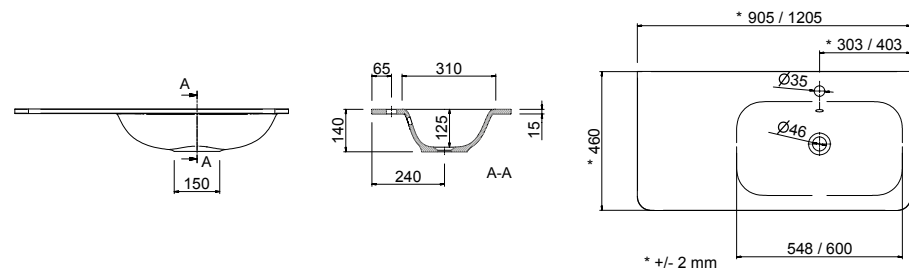

MINERALSOLID

FONDO 45

SOLID SURFACE

FONDO 50