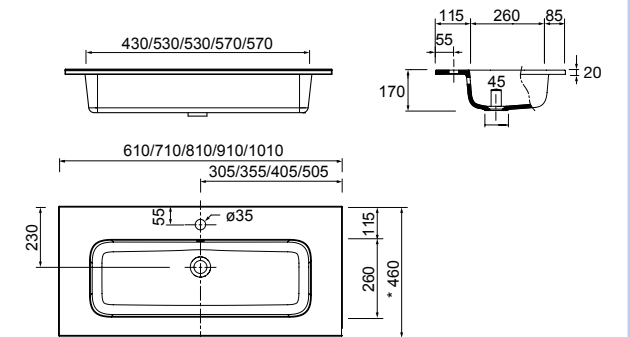

Lavabo CONSTANZA 1210 doble porcelana blanca
sin sifón y desagüe clicker
1210 x 20 x 460 mm
26778 | 375 €