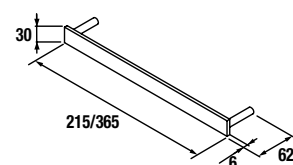

TIRADOR - TOALLERO COQUETA EXTRAIBLE ALLIANCE

Tirador para coqueta Alliance en diferentes acabados, no incluido.

	Blanco		Negro		Anodizado brillo	
	cod.	€	cod.	€	cod.	€
250	26915	20	26914	20	26913	20
400	26920	23	26919	23	26918	23