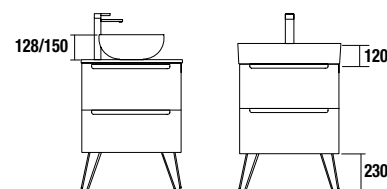

PATAS PARA MUEBLE

PATAS PARA LAVABOS DE POSAR / VENETO ALTURA 230 mm

Juego 2 patas UNIIQ

Juego de 2 patas opcionales para mueble en 3 acabados disponibles, altura 230 mm, para utilizar con lavabo de posar o Veneto.

Blanco		Negro		Cromo	
cod.	€	cod.	€	cod.	€
24716	22	24717	22	24718	22

Juego 2 patas KLIM

Juego de 2 patas opcionales de aluminio para mueble en 3 acabados disponibles, altura 230 mm, para utilizar con lavabo de posar o Veneto.

Blanco		Negro		Anodizado brillo	
cod.	€	cod.	€	cod.	€
84135	20	84136	20	84137	20

Juego 2 patas DEVA

Juego de 2 patas opcionales para mueble en 3 acabados disponibles, altura 230 mm, para utilizar con lavabo de posar o Veneto.

Blanco		Negro		Cromo	
cod.	€	cod.	€	cod.	€
84128	45	84129	45	84130	45

Juego 2 patas DANNA

Juego de 2 patas opcionales de madera para mueble en 3 acabados disponibles, altura 230 mm, para utilizar con lavabo de posar o Veneto.

Blanco		Negro		Madera	
cod.	€	cod.	€	cod.	€
84141	22	84142	22	84143	22