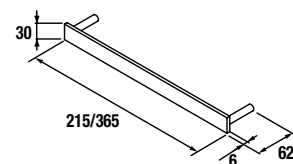

TIRADOR - TOALLERO COQUETA EXTRAIBLE ALLIANCE

Tirador para coqueta Alliance en diferentes acabados, no incluido.

	Blanco		Negro		Anodizado brillo	
	cod.	€	cod.	€	cod.	€
250	26915	20	26914	20	26913	20
400	26920	23	26919	23	26918	23