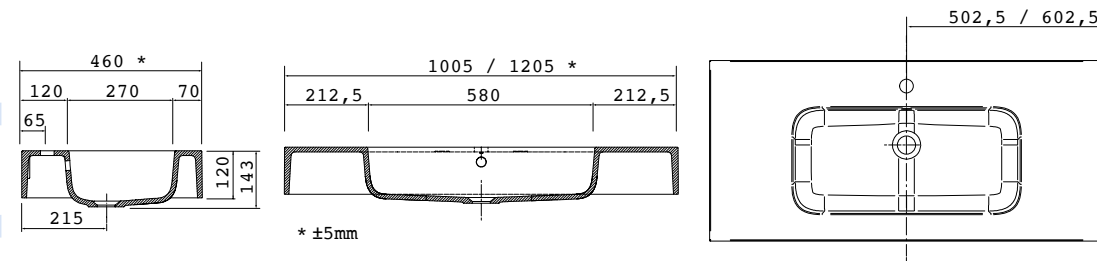

MINERALMARMO®

FONDO 45

Lavabo ESCOCIA 1005 MineralMarmo
sin sifón ni desagüe clicker
1005 x 120 x 460 mm

22681 | 584 €

Lavabo ESCOCIA 1205 MineralMarmo
sin sifón ni desagüe clicker
1205 x 120 x 460 mm

22682 | 665 €

MINERALMARMO®

FONDO 45

Lavabo ESCOCIA 1205 coqueta a la izquierda MineralMarmo
sin sifón ni desagüe clicker
1205 x 120 x 460 mm

22683 | 665 €

Lavabo ESCOCIA 1205 coqueta a la derecha MineralMarmo
sin sifón ni desagüe clicker
1205 x 120 x 460 mm

22684 | 665 €

Lavabo ESCOCIA 1205 doble MineralMarmo
sin sifón ni desagüe clicker
1205 x 120 x 460 mm

22685 | 705 €

Lavabo ESCOCIA 1405 doble MineralMarmo
sin sifón ni desagüe clicker
1405 x 120 x 460 mm

22686 | 813 €

MINERALMARMO®

FONDO 45

Lavabo SOFIA 805 MineralMarmo
sin sifón ni desagüe clicker
805 x 15 x 460 mm

19099 | 295 €

Lavabo SOFIA 1105 MineralMarmo
sin sifón ni desagüe clicker
1105 x 15 x 460 mm

18687 | 427 €

Lavabo SOFIA 1005 MineralMarmo
sin sifón ni desagüe clicker
1005 x 15 x 460 mm

19100 | 366 €

Lavabo SOFIA 2005 MineralMarmo
sin sifón ni desagüe clicker
2005 x 15 x 460 mm

24332 | 811 €