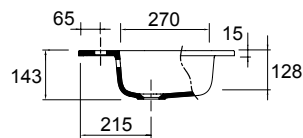

MINERALMARMO®

FONDO 45

Lavabo SOFIA 1205 MineralMarmo
una poza, dos grifos sin sifón ni desagüe clicker
1205 x 15 x 460 mm

21073 | 487 €

* +/- 2 mm

MINERALMARMO®

FONDO 45

Lavabo SOFIA 855 coqueta a la derecha MineralMarmo
sin sifón ni desagüe clicker
855 x 15 x 460 mm

18686 | 336 €

Lavabo SOFIA 1005 coqueta a la derecha MineralMarmo
sin sifón ni desagüe clicker
1005 x 15 x 460 mm

18688 | 366 €

Lavabo SOFIA 1055 coqueta a la derecha MineralMarmo
sin sifón ni desagüe clicker
1055 x 15 x 460 mm

18695 | 397 €

Lavabo SOFIA 1205 coqueta a la derecha MineralMarmo
sin sifón ni desagüe clicker
1205 x 15 x 460 mm

18684 | 438 €

Lavabo SOFIA 1405 coqueta a la derecha MineralMarmo
sin sifón ni desagüe clicker, para mueble de 600
1405 x 15 x 460 mm

24336 | 498 €

Lavabo SOFIA 1605 coqueta a la derecha MineralMarmo
sin sifón ni desagüe clicker
1605 x 15 x 460 mm

24334 | 573 €

Lavabo SOFIA 1405 coqueta a la derecha MineralMarmo
sin sifón ni desagüe clicker, para mueble de 700
1405 x 15 x 460 mm

24807 | 498 €

Lavabo SOFIA 1205 doble MineralMarmo
sin sifón ni desagüe clicker
1205 x 15 x 460 mm

18691 | 448 €

Lavabo SOFIA 1605 doble MineralMarmo
sin sifón ni desagüe clicker
1605 x 15 x 460 mm

24338 | 634 €

Lavabo SOFIA 1405 doble MineralMarmo
sin sifón ni desagüe clicker
1405 x 15 x 460 mm

24337 | 525 €

Lavabo SOFIA 2005 doble MineralMarmo
sin sifón ni desagüe clicker
2005 x 15 x 460 mm

24339 | 839 €

* +/- 2 mm

Lavabo SOFIA 855 coqueta a la izquierda MineralMarmo
sin sifón ni desagüe clicker
855 x 15 x 460 mm

18685 | 336 €

Lavabo SOFIA 1005 coqueta a la izquierda MineralMarmo
sin sifón ni desagüe clicker
1005 x 15 x 460 mm

18689 | 366 €

Lavabo SOFIA 1055 coqueta a la izquierda MineralMarmo
sin sifón ni desagüe clicker
1055 x 15 x 460 mm

18696 | 397 €

Lavabo SOFIA 1205 coqueta a la izquierda MineralMarmo
sin sifón ni desagüe clicker
1205 x 15 x 460 mm

18683 | 438 €