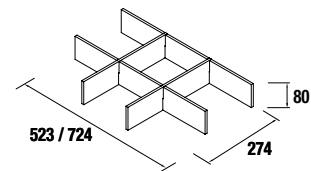

COMPLEMENTOS PARA MUEBLE

Complementos para Mueble

Organizador de cajón

Organizador / Separador para cajón inferior de madera.
523 - 724 x 274 x 80 mm