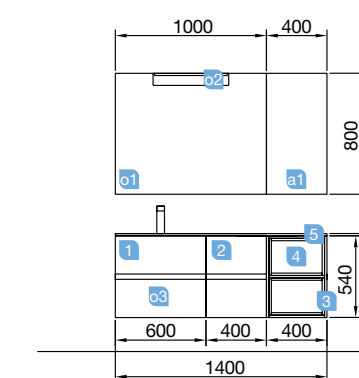

MUEBLE 600+COQUETA 400+COQUETA 400

COD.	DESCRIPCIÓN	€
<b>COMPOSICIÓN 1405/D ALSACIA</b>		
1	23314 Mueble suspendido FUSSION LINE 600 alsacia 2 cajones con uñero y freno. 598 x 540 x 450 mm	234
2	23381 Coqueta suspendida FUSSION LINE 400 alsacia 2 cajones con uñero y freno. 400 x 540 x 450 mm	183
3	23357 Coqueta suspendida ALLIANCE 400 alsacia 2 huecos. 400 x 540 x 434 mm	100
4	23347 Set de dos Cubo embellecedor ALLIANCE 400 taupe mate para coqueta de 400. 367 x 244 x 428 mm	67
5	24336 Lavabo SOFIA 1405 coqueta a la derecha MineralMarmo sin sifón ni desagüe clicker, para mueble de 600 1405 x 15 x 460 mm	498
<b>PRECIO TOTAL DEL CONJUNTO</b>		<b>1082</b>
<b>OPCIONALES</b>		
COD.	DESCRIPCIÓN	€
o1	16912 Espejo SENA 1000 horizontal vertical luna 5 mm. 1000 x 800 mm	82
o2	20728 Aplique ESTORIL 500 luz led (6 W) IP 44, sujeción a marco o a pared 500 x 76 x 79 mm	158
o3	13663 Sifón con desagüe clicker latón cromado	61
<b>AUXILIARES</b>		
COD.	DESCRIPCIÓN	€
a1	23222 Módulo ALLIANCE 400 taupe brillo izquierdo / derecho 1 puerta apertura push 400 x 800 x 162 mm	165