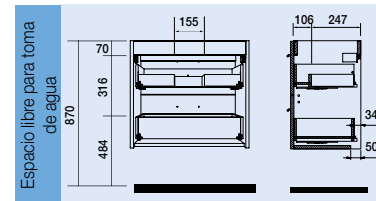

PATAS PARA LAVABOS INTEGRALES ALTURA 330 mm

Juego 2 patas ALLIANCE

Juego de 2 patas para fondo 40, altura 310 mm.