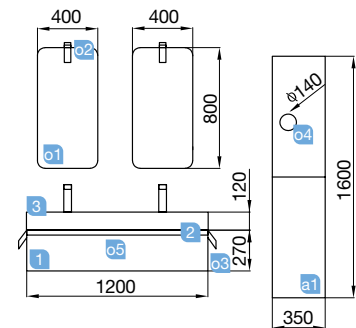

CIERRE CON FRENO

EXTRACCIÓN TOTAL

Spirit

SPIRIT 1200 natural

MUEBLE DE 1200

COD.	DESCRIPCIÓN	€
<b>COMPOSICIÓN DE MUEBLE DE 1200</b>		
1	26613 Mueble suspendido SPIRIT 1200 natural 1 cajón metálico con freno. 1194 x 270 x 450 mm	324
2	23900 Tirador SPIRIT 1200 blanco soft	34
3	23399 Lavabo VENETO 1210 porcelana blanca una poza, dos grifos sin sifón ni desagüe clicker 1210 x 120 x 460 mm	353
<b>PRECIO TOTAL DEL CONJUNTO</b>		<b>711</b>
<b>OPCIONALES</b>		
COD.	DESCRIPCIÓN	€
o1	20729 Espejo ROTA 400 (2 uds) vertical. 400 x 800 mm	150
o2	23537 Aplique ELSA (2 uds) cromo brillo luz led (1x3 W). IP 44 sujeción multienganche. 39 x 117 x 119 mm	64
o3	23028 Toallero doble JAZZ blanco (2 uds) fondo 45 y 50. 385 x 125 x 68 mm	102
o4	24569 Espejo Aumento (x3) con fijación a Luna Multiposición Ø140 mm	52
o5	13663 Sifón con desagüe clicker latón cromado	61
<b>AUXILIARES</b>		
COD.	DESCRIPCIÓN	€
a1	22831 Pilar suspendido ALLIANCE natural izquierdo / derecho 2 puertas apertura push 350 x 1600 x 349 mm	332