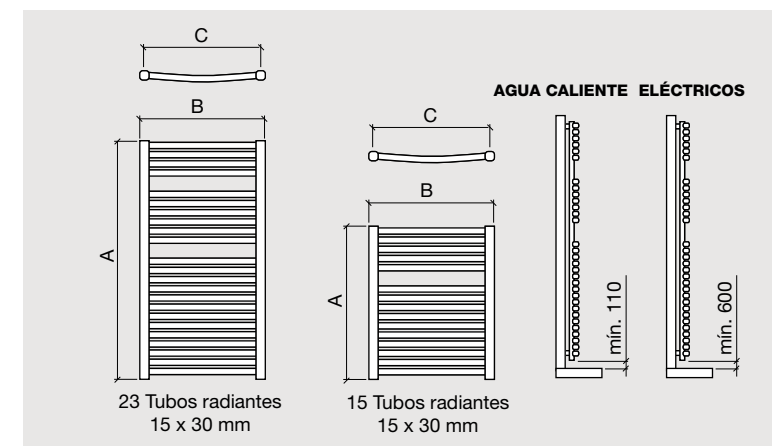

AGUA CALIENTE

Valvula y detentor cromado, universal, apto para cualquier radiador del mercado, incluye kit de tuercas cromadas para conexión a tubo de cobre de 15m/m ó tubo de polietileno reticulado o multicapa de diametro 16 m/m

MANUAL

TERMOESTÁTICA

SISTEMA	RESISTENCIA WATIOS	TAMAÑO A - B - C	COLOR	POTENCIA wat/h - kcal/h	COD	€
Por agua caliente de red calefacción	---	800 x 500 / 450	Cromo	275 - 237	14323	227
	---	1180 x 500 / 450	Cromo	416 - 358	14324	313
Juego de válvula y detentor compresión cobre cromo					14361	41
Juego válvula termostática detentor cromado					16301	83

TERMOSTATO ELÉCTRICO

- Conexión a red eléctrica de 220/230 v. mediante cable que no puede estar en contacto con los tubos. No situar el enchufe detrás del radiador/secatoallas.
- Grado de protección IP-44 y no precisa toma de tierra (Clase II)
- Pulsador de función Turbo: funcionamiento durante dos horas a máximo rendimiento.
- Sonda de temperatura ambiente.
- Potencia calorífica según se indica el el cuadro adjunto.
- El termostato regula la temperatura desde un mínimo de 7 ° hasta un máximo de 30 °.
- Programación semanal y modo confort, nocturno, antihielo e hilo piloto.
- Led bicolor indicador del estado de funcionamiento.
- Diseño funcional color gris o blanco según acabado del radiador.