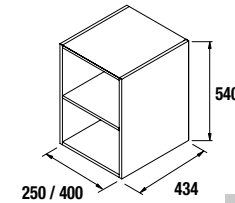

Auxiliares Alliance

COQUETA SUSPENDIDA ALLIANCE 2 HUECOS

Coqueta suspendida de 2 huecos. Combinable con series: Fussion Line / Fussion Chrome / Spirit / Monterrey

	Blanco Brillo		Gris Brillo		Taupe Brillo		Natural		Pino bahía		Sbiancato		Alsacia	
	cod.	€	cod.	€	cod.	€	cod.	€	cod.	€	cod.	€	cod.	€
250	23348	90	23349	90	23353	90	23352	90	24742	90	23350	90	23351	90
400	23657	100	23355	100	23359	100	23358	100	24743	100	23356	100	23357	100

CUBO DECORATIVO COQUETA 2 HUECOS ALLIANCE

Set de 2 cubos decorativos para coquetas Alliance de 250 y 400 mm de ancho. Se sirven en formato Kit.