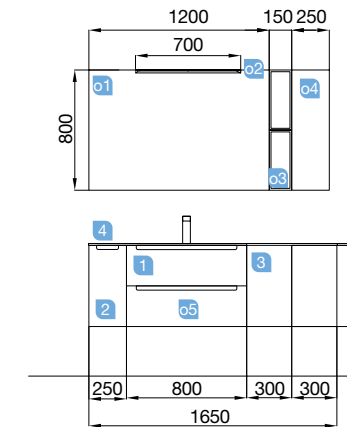

MONTERREY 1650 sbiancato

COQUETA 250+MUEBLE 800+ 2 COQUETAS 300

COD.	DESCRIPCIÓN	€
COMPOSICIÓN 1650 SBIANCATO		
1 23445	Mueble suspendido MONTERREY 800 sbiancato 2 cajones metálicos con freno 797 x 540 x 450 mm	476
2 23451	Coqueta suspendida MONTERREY 250 sbiancato izquierda 1 puerta con freno. 250 x 540 x 450 mm	184
3 87517	Coqueta suspendida ALLIANCE 300 sbiancato (2 uds) izquierda / derecha 1 puerta apertura push, fondo reducido. 300 x 540 x 250 mm	258
4 87988	Lavabo a medida solid surface doble fondo, sin sifón ni desagüe clicker, poza 56 cm. 1501 - 1800 x 12 x 460 mm	559
PRECIO TOTAL DEL CONJUNTO		1477
OPCIONALES		
COD.	DESCRIPCIÓN	€
o1 87584	Espejo SENA 1200 horizontal vertical luna 5 mm. 1200 x 800 mm	120
o2 84124	Aplicador BOREAL 700 blanco luz led (10 W.) IP 44 (751lm) (5700 K)	137
o3 23658	Módulo ALLIANCE 400 taupe-TX (2 uds) horizontal vertical 1 hueco. 400 x 150 x 162 mm	88
o4 23217	Módulo ALLIANCE 250 sbiancato izquierdo / derecho 1 puerta apertura push 250 x 800 x 162 mm	154
o5 13663	Sifón con desagüe clicker latón cromado	61