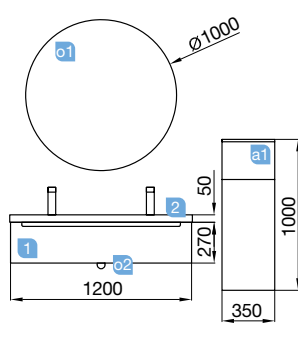

FONDO 45  
600 / 800 / 1000 / 1200

E-05  
NORMA  
EN 717-1

monterrey

MONTERREY 1200 alsacia

UN CAJÓN CON FRENO

MONTERREY 1200 alsacia

UN CAJÓN CON FRENO

COD.	DESCRIPCIÓN	€
<b>COMPOSICIÓN DE MUEBLE DE 1200</b>		
1 23434	Mueble suspendido MONTERREY 1200 alsacia 1 cajón metálico con freno. 1197 x 270 x 450 mm	476
2 26938	Lavabo TOSCANA 1200 carga mineral blanca una poza, dos grifos sin sifón ni desagüe clicker 1205 x 50 x 460 mm	336
<b>PRECIO TOTAL DEL CONJUNTO</b>		<b>812</b>
<b>OPCIONALES</b>		
COD.	DESCRIPCIÓN	€
o1 83964	Espejo MOON 1000 circular con luz led (4,8 W.) IP44. Ø 1000 mm	319
o2 23033	Sifón SMART con válvula clicker	84
<b>AUXILIARES</b>		
COD.	DESCRIPCIÓN	€
a1 83447	Módulo tocador ALLIANCE alsacia con puerta, cajón y espejo abatible 352 x 1000 x 360 mm	332