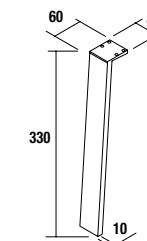

Blanco		Negro		Anodizado brillo	
cod.	€	cod.	€	cod.	€
84131	25	84132	25	84134	25