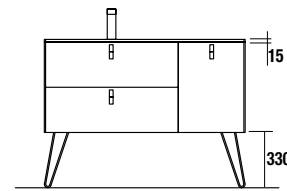

PATAS PARA LAVABOS INTEGRALES ALTURA 330 mm