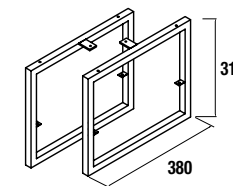

Nota: Es necesario combinarlo con repisa Alliance.

Cromo		Negro	
cod.	€	cod.	€
24345	149	24346	149