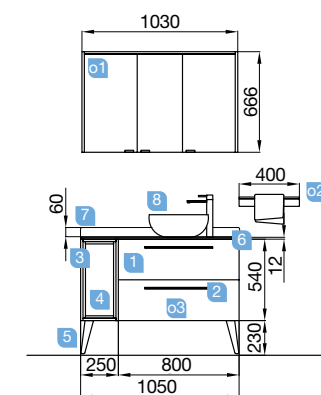

FUSSION CHROME 1050 natural

COQUETA 250+MUEBLE 800

FUSSION CHROME 1050 natural

COQUETA 250+MUEBLE 800

COD.	DESCRIPCIÓN	€
COMPOSICIÓN DE 1050 NATURAL		
1	23297 Mueble suspendido FUSSION CHROME 800 natural 2 cajones con freno. 797 x 540 x 450 mm	254
2	26828 Tirador FUSSION 450 blanco mate (2 uds)	42
3	23352 Coqueta suspendida ALLIANCE 250 natural 2 huecos. 250 x 540 x 434 mm	90
4	23342 Set de dios Cubo embellecedor ALLIANCE 250 blanco brillo para coqueta de 250. 217 x 244 x 428 mm	57
5	84141 Juego 2 patas DANNA blanco Altura 230 mm	22
6	24461 Encimera solid blanco de 1001 hasta 1400 para lavabo de posar sin toallero. 1001 - 1400 x 12 x 460 mm	267
7	85487 Regleta solid blanco de 1001 hasta 1400 mm	69
8	26536 Lavabo de posar BOL solid surface sin sifón ni desagüe clicker. Ø 390 x 140 mm	205
PRECIO TOTAL DEL CONJUNTO		1006
OPCIONALES		
COD.	DESCRIPCIÓN	€
o1	83188 Armario ALLIANCE 1000 natural 3 puertas espejo doble con interruptor y enchufe y luz led superior/inferior, IP44 (25,5W) 1030 x 666 x 150 mm	706
o2	26126 Repisa toallero 400 solid surface 400 x 60 x 120 mm	61
o3	16994 Sifón válvula abierta con desagüe latón cromado	61