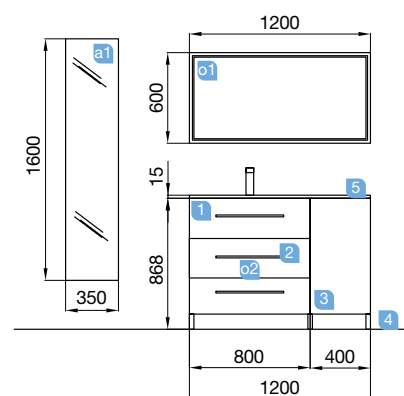

FUSSION CHROME 1205/D sbiancato

MUEBLE 800+COQUETA 400

FUSSION CHROME 1205/D sbiancato

MUEBLE 800+COQUETA 400

COD.	DESCRIPCIÓN	€
COMPOSICIÓN 1205 SBIANCATO		
1	23248 Mueble FUSSION CHROME 800 sbiancato 3 cajones con freno. 797 x 768 x 450 mm	319
2	26828 Tirador FUSSION 450 blanco mate (3 uds)	63
3	26859 Coqueta ALLIANCE 400 sbiancato izquierda / derecha 1 puerta apertura push 400 x 868 x 450 mm	197
4	83817 Juego 4 patas blanco Altura 100 mm	12
5	18684 Lavabo SOFIA 1205 coqueta a la derecha MineralMarmo sin sifón ni desagüe clicker. 1205 x 15 x 460 mm	438
PRECIO TOTAL DEL CONJUNTO		1029
OPCIONALES		
COD.	DESCRIPCIÓN	€
o1	23210 Espejo ROMA 1200 horizontal vertical con marco blanco, luz led (15W) IP 44. 1200 x 600 mm	312
o2	13663 Sifón con desagüe clicker latón cromado	61
AUXILIARES		
COD.	DESCRIPCIÓN	€
a1	26866 Pilar suspendido ALLIANCE sbiancato izquierdo / derecho 1 puerta espejo con tirador y soft close. 350 x 1600 x 349 mm	363

Obsesión por los detalles, el uñero del pilar espejo ALLIANCE tiene el mismo acabado que el canto para quedar perfectamente integrado.