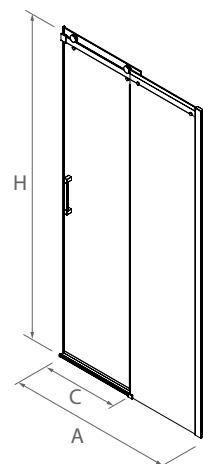

SERIE HELSINKI Frontal de ducha

MAMPARA FRONTAL DUCHA DE UNA PUERTA Y UN FIJO

- Con sistema de liberación de puertas para una fácil limpieza
- Cristal transparente templado Norma EN- 12150 de 6 mm en puerta y fijo
- Expansión 20 mm en cada perfil a pared
- Altura 1950 mm
- Perfil aluminio acabado plata brillo con asas cromadas.
- Sin perfil inferior
- Reversible