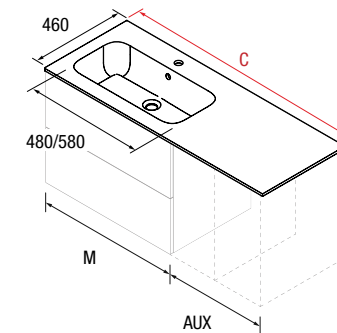

#### PARA AUX A LA DERECHA

Medida del mueble (M)	C	cod.	€
600 (Poza 480)	605 - 855	24390	368
	605 - 1005	24391	399
	605 - 1405	24394	524
700 (Poza 580)	705 - 1405	25505	529
	805 - 1055	24392	426
800 (Poza 580)	805 - 1205	24393	465
	805 - 1605	24395	600