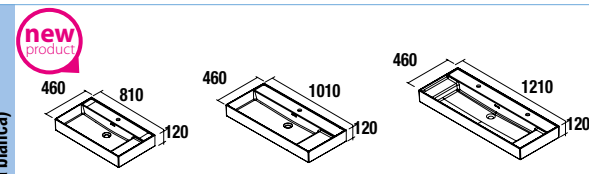

Veneto (con zona de apoyo) (Porcelana blanca)

810		1010		1210	
cod.	€	cod.	€	cod.	€
87727	197	87728	228	87729	353

NOTA: Incluye herraje para colgar a la pared