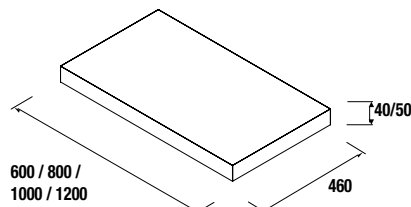

ENCIMERAS DE ESPESORES 40 Y 50 MM

Encimeras de espesores 50 mm para acabados blanco brillo, gris brillo y carbón; y de 40 mm para acabado roble africa; en medidas de 600 a 1200 sin mecanizado. Acabados melamínicos y laminados de alta presión (HPL).

Stock		Blanco Brillo / 50mm		Gris Brillo / 50mm		Carbón / 50mm		Roble Africa / 40mm		
		cod.	€	cod.	€	cod.	€	cod.	€	
		600	22992	161	22993	161	22994	161	23016	157
800	22995	203	22996	203	22997	203	23017	198		
1000	22998	256	22999	256	23000	256	23018	245		
1200	23001	298	23002	298	23003	298	23019	288		

NOTA: más encimeras disponibles en capítulo 4 a medida.

ENCIMERAS DE ESPESOR 12 MM

Encimeras de solid surface de espesor 12 mm. en medidas especiales con o sin mecanizado. Una poza o dos pozas.