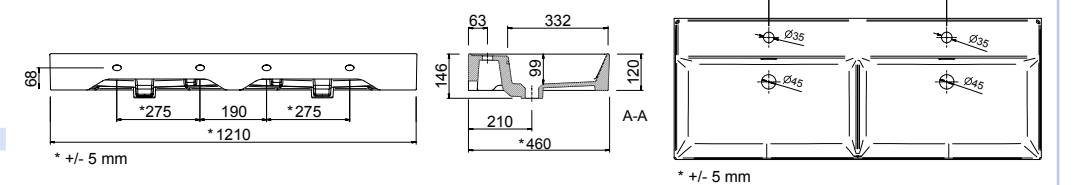

24177 | 353 €

**PORCELANA**

FONDO 45

**Lavabo VENETO 1210 doble porcelana blanca**  
sin sifón y desagüe clicker  
1210 x 120 x 460 mm

23398 | 363 €

**Lavabo VENETO 1210 porcelana blanca**  
una poza, dos grifos sin sifón ni desagüe clicker  
1210 x 120 x 460 mm