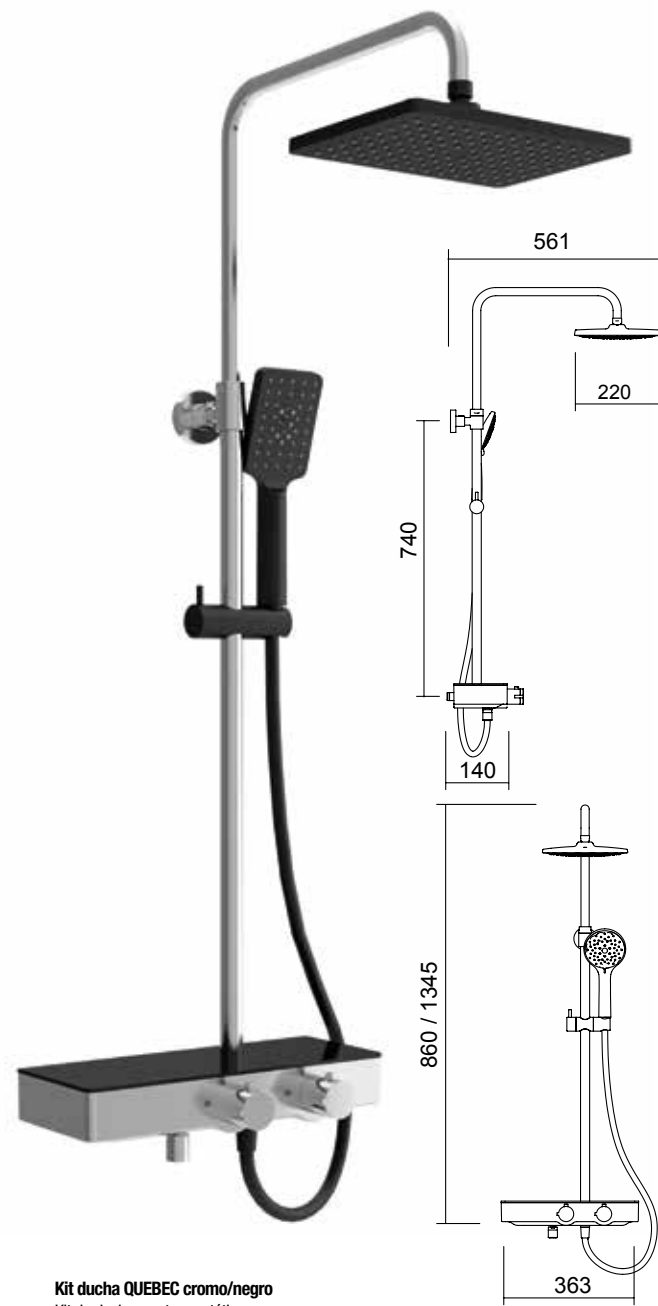

KIT DE DUCHA

CON GRIFERÍA TERMOSTÁTICA

Kit ducha QUEBEC cromo/negro
Kit de ducha con termostática
26766 | 449 €