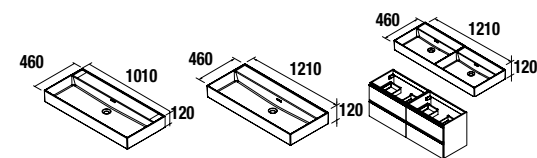

COMBINACIÓN CON LAVABOS

COMBINACIÓN CON LAVABOS

Veneto (Porcelana blanca para grifo pared)

1010/C		1210/C		1210 2 Uds. (600+600)	
cod.	€	cod.	€	cod.	€
85911	228	85912	353	85913	363

NOTA: Incluye herraje para colgar a la pared