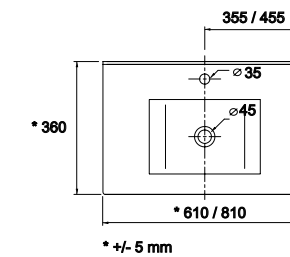

PORCELANA

FONDO 40