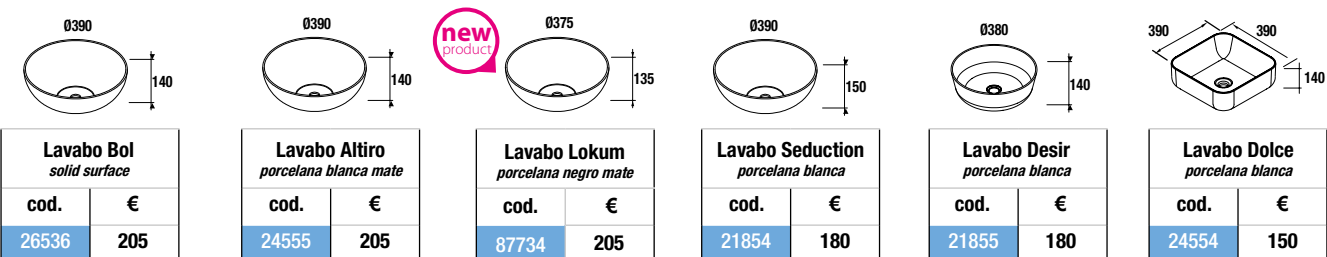

COMPLEMENTOS PARA MUEBLE

Veneto
(Porcelana blanca para grifo a pared)

1010/C		1210/C		1210 2 Uds. (600+600)	
cod.	€	cod.	€	cod.	€
85911	228	85912	353	85913	363

NOTA: Incluye herraje para colgar a la pared

Veneto
(con zona de apoyo)

810		1010		1210	
cod.	€	cod.	€	cod.	€
87727	197	87728	228	87729	353

NOTA: Incluye herraje para colgar a la pared

Lavabos de posar

Lavabo Bol solid surface		Lavabo Altiro porcelana blanca mate		Lavabo Lokum porcelana negro mate		Lavabo Seduction porcelana blanca		Lavabo Desir porcelana blanca		Lavabo Dolce porcelana blanca	
cod.	€	cod.	€	cod.	€	cod.	€	cod.	€	cod.	€
26536	205	24555	205	87734	205	21854	180	21855	180	24554	150

Lavabo Sensation porcelana blanca		Lavabo Emotion porcelana blanca		Lavabo Varmega porcelana blanca		Lavabo Tento 400 porcelana blanca		Lavabo Tento 500 porcelana blanca	
cod.	€	cod.	€	cod.	€	cod.	€	cod.	€
21739	159	21744	150	24553	160	24551	147	24552	162

Soporte para encimera

Soporte latón cromado (1ud.)	
cod.	€
17870	62