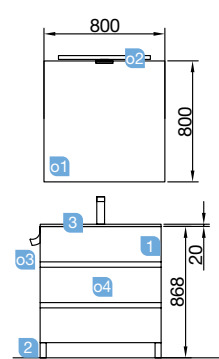

FUSSION LINE 800 natural

TRES CAJONES CON FRENO

COD.	DESCRIPCIÓN	€
COMPOSICIÓN CON MUEBLE DE 800		
1 23268	Mueble FUSSION LINE 800 natural 3 cajones con uñero y freno. 797 x 768 x 450 mm	319
2 83819	Juego 4 patas cromo brillo Altura 100 mm	12
3 14712	Lavabo IBERIA 810 porcelana blanca sin sifón y desagüe clicker. 810 x 20 x 460 mm	125
PRECIO TOTAL DEL CONJUNTO		456

OPCIONALES		
COD.	DESCRIPCIÓN	€
o1 16910	Espejo SENA 800 horizontal vertical luna 5 mm. 800 x 800 mm	78
o2 23534	Aplique PANDORA 458 cromo brillo luz led (1x10 W) IP 44 sujeción multienganche. 458 x 112 x 15 mm	86
o3 23025	Toallero doble JAZZ anodizado brillo fondo 45 y 50. 385 x 125 x 68 mm	51
o4 13663	Sifón con desagüe clicker latón cromado	61

OPCIONALES		
COD.	DESCRIPCIÓN	€
o1 16911	Espejo SENA 900 horizontal vertical luna 5 mm. 900 x 800 mm	80
o2 26777	Espejo BEAUTY aumento movil. Ø140 mm	60
o3 84123	Aplique BOREAL 500 blanco luz led (8 W.) IP 44 (568lm) (5700 K)	97
o4 13663	Sifón con desagüe clicker latón cromado	61
AUXILIARES		
COD.	DESCRIPCIÓN	€
a1 23224	Pilar suspendido ALLIANCE taupe brillo izquierdo / derecho 2 puertas apertura push 350 x 1600 x 349 mm	332

FUSSION LINE 900 taupe brillo

TRES CAJONES CON FRENO

COD.	DESCRIPCIÓN	€
COMPOSICIÓN CON MUEBLE DE 900		
1 26569	Mueble FUSSION LINE 900 taupe brillo 3 cajones con uñero y freno. 897 x 768 x 450 mm	333
2 83819	Juego 4 patas cromo brillo Altura 100 mm	12
3 19358	Lavabo IBERIA 910 porcelana blanca sin sifón y desagüe clicker. 910 x 20 x 460 mm	149
PRECIO TOTAL DEL CONJUNTO		494