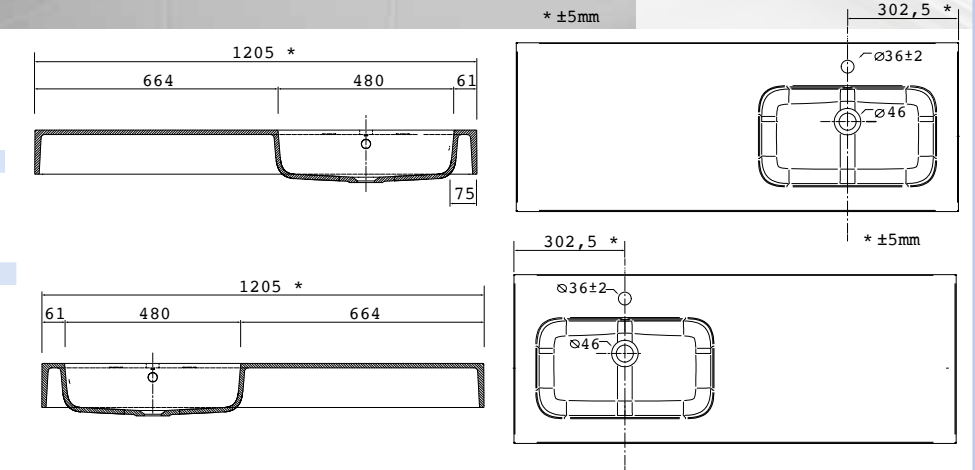

**22683 | 665 €**

**Lavabo ESCOCIA 1205 coqueta a la derecha MineralMarmo**  
sin sifón ni desagüe clicker  
1205 x 120 x 460 mm

**22684 | 665 €**

**Lavabo ESCOCIA 1205 doble MineralMarmo**  
sin sifón ni desagüe clicker  
1205 x 120 x 460 mm