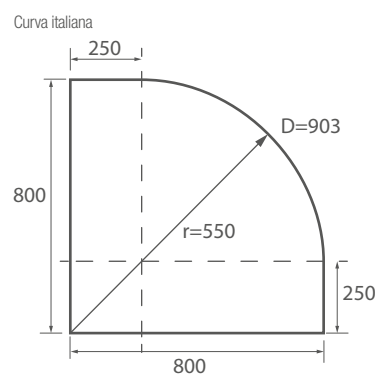

Stock	SEMICIRCULAR DUCHA									
									CRISTAL	
	PLATO	MEDIDAS (A)	MEDIDAS (B)	ALTURA (H)	ACCESO (C)	ACABADO	Nº EMBALAJES	COD.	€	
	750 x 750	725 - 750	725 - 750	1950	455	plata brillo	1	16712	428	
	800 x 800	765 - 790	765 - 790	1950	500	plata brillo	1	16715	431	Curva roca
	900 x 900	865 - 890	865 - 890	1950	570	plata brillo	1	16717	444	Curva roca
	800 x 800	765 - 790	765 - 790	1950	490	plata brillo	1	16714	431	Curva italiana
	900 x 900	865 - 890	865 - 890	1950	560	plata brillo	1	16716	444	Curva italiana