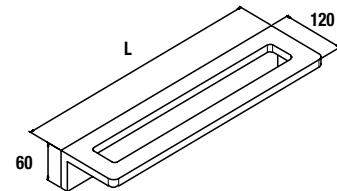

Toallero a medida Solid Surface