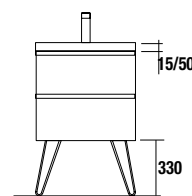

PATAS PARA LAVABOS INTEGRALES ALTURA 330 mm

Juego 2 patas UNIIQ

Juego de 2 patas opcionales para mueble, 3 acabados disponibles, altura 330 mm, para utilizar con lavabo integral.

Blanco		Negro		Cromo	
cod.	€	cod.	€	cod.	€
24713	27	24714	27	24715	27

Juego 2 patas KLIM

Juego de 2 patas opcionales de aluminio para mueble, 3 acabados disponibles, altura 330 mm, para utilizar con lavabo integral.

Blanco		Negro		Anodizado brillo	
cod.	€	cod.	€	cod.	€
84131	25	84132	25	84134	25

Juego 2 patas DEVA

Juego de 2 patas opcionales para mueble, 3 acabados disponibles, altura 330 mm, para utilizar con lavabo integral.

Blanco		Negro		Cromo	
cod.	€	cod.	€	cod.	€
84125	49	84126	49	84127	49

Juego 2 patas DANNA

Juego de 2 patas opcionales de madera para mueble, 3 acabados disponibles, altura 330 mm, para utilizar con lavabo integral.

Blanco		Negro		Madera	
cod.	€	cod.	€	cod.	€
84138	26	84139	26	84140	26

Combinación con Lavabos

Iberia (Porcelana blanca)

610/C		810/C		1010/C		1210/C	
cod.	€	cod.	€	cod.	€	cod.	€
14711	100	14712	125	14713	159	23701	329

855/D (600+250)		855/I (250+600)		1005/D (600+400)		1005/I (400+600)		1055/D (800+250)		1055/I (250+800)		1105/C (250+600+250)	
cod.	€	cod.	€	cod.	€	cod.	€	cod.	€	cod.	€	cod.	€
21090	185	21091	185	20744	225	20743	225	21092	239	21093	239	20745	275

1210/D (800+400)		1210/I (400+800)		1210 2 Uds. (600+600)	
cod.	€	cod.	€	cod.	€
20747	365	20746	365	15459	369

Constanza (Porcelana blanca)

610/C		810/C		1010/C		1210 2 Uds. (600+600)	
cod.	€	cod.	€	cod.	€	cod.	€
26783	109	26781	134	26779	165	26778	375

Veneto (Porcelana blanca)

610/C		810/C		1010/C		1210/C		1210/C		1210 2 Uds. (600+600)	
cod.	€	cod.	€	cod.	€	cod.	€	cod.	€	cod.	€
23400	187	23401	197	23397	228	24177	353	23399	353	23398	363

NOTA: Incluye herraje para colgar a la pared