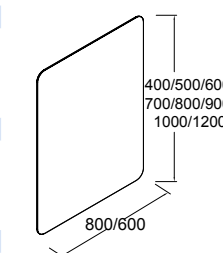

**Espejo ROTA 1200**  
horizontal  
1200 x 600 mm

20735 | 119 €

LUNA PULIDA

Con el kit de espejo de aumento imantado Beauty podrás añadir un espejo de aumento portátil a cualquier espejo de nuestra colección