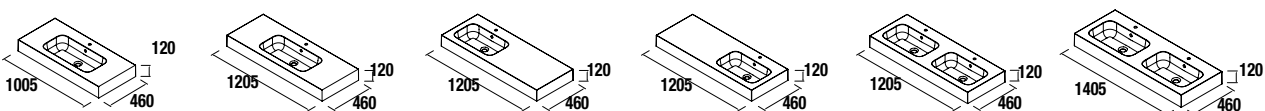

Escocia (mineralmarmo)

1005 Poza Central		1205 Poza Central		1205 Derecha		1205 Izquierda		1205 Doble Poza		1405 Doble Poza	
cod.	€	cod.	€	cod.	€	cod.	€	cod.	€	cod.	€
22681	584	22682	665	22684	665	22683	665	22685	705	22686	813

NOTA: Incluye herraje para colgar a la pared.