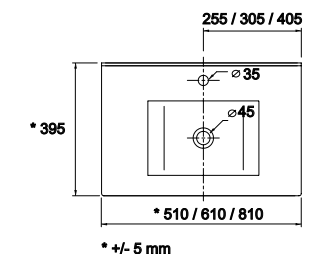

PORCELANA

FONDO 45

PORCELANA

FONDO 35

Lavabo S35 810 extraplano porcelana blanca
sin sifón ni desagüe clicker
810 x 20 x 360 mm
21685 | 149 €

PORCELANA

FONDO 40

Lavabo Fondo 40 IBERIA 610 porcelana blanca
sin sifón y desagüe clicker
610 x 20 x 395 mm
21360 | 116 €