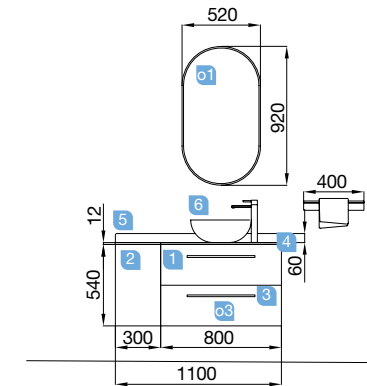

FUSSION CHROME 1100 sbiancato

MUEBLE 800+COQUETA 300

Fondo 45

FUSSION CHROME 1100 sbiancato

MUEBLE 800+COQUETA 300

COD.	DESCRIPCIÓN	€
COMPOSICIÓN 1100 SBIANCATO		
1	Mueble suspendido FUSSION CHROME 800 sbiancato 2 cajones con freno. 797 x 540 x 450 mm	254
2	Coqueta suspendida ALLIANCE 300 sbiancato izquierda / derecha 1 puerta apertura push, fondo reducido. 300 x 540 x 250 mm	129
3	Tirador FUSSION 450 cromo brillo (2 uds)	42
4	Encimera solid surface doble fondo, de 900 hasta 1200 para lavabo de posar. 900 - 1200 x 12 x 460 mm	266
5	Regleta solid blanco de 1001 hasta 1400 mm	69
6	Lavabo de posar BOL solid surface sin sifón ni desagüe clicker. Ø 390 x 140 mm	205
PRECIO TOTAL DEL CONJUNTO		965
OPCIONALES		
COD.	DESCRIPCIÓN	€
o1	Espejo OLIMPIA 920 white cotton vertical con luz led (20 W), IP44 920 x 520 x 30 mm	299
o2	Repisa toallero 400 solid surface 400 x 60 x 120 mm	61
o3	Sifón válvula abierta con desagüe latón cromado	61