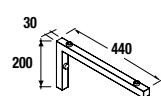

Soporte para encimera

Soporte latón cromado (1ud.)	
cod.	€
17870	62