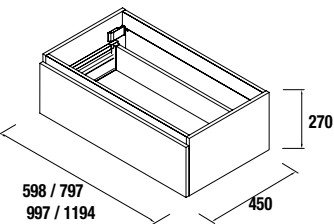

COQUETA SUSPENDIDA SPIRIT 1 CAJÓN SIN SALVASISÓN

Coqueta suspendida de 1 cajón metálico extracción total sin salvasisón, interiores Carbón-TX y cierre con freno. Tirador no incluido, 3 acabados disponibles.

	Blanco Brillo		Gris Brillo		Taupe Brillo		Natural		Pino bahía		Sbiancato		Alsacia	
	cod.	€	cod.	€	cod.	€	cod.	€	cod.	€	cod.	€	cod.	€
600	22630	230	22784	230	26617	230	22786	230	22785	230	26618	230	26619	230
800	22631	269	22790	269	26620	269	22792	269	22791	269	26621	269	26622	269
1000	22632	291	22796	291	26623	291	22798	291	22797	291	26624	291	26625	291
1200	26626	324	26627	324	26628	324	26629	324	26632	324	26630	324	26631	324