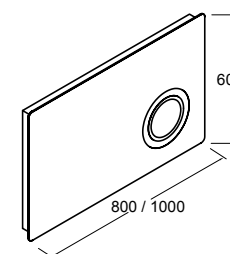

LUNA PULIDA 5mm con luz led

Espejo SUNRISE 800
circular con repisa luz led (4,8 W) IP 44
Ø 800 mm

86287 | 200 €

Repisa SUNRISE 800 blanco
800 x 80 x 126 mm

86288 | 139 €

Espejo SUNRISE 1000
circular con repisa luz led (4,8 W) IP 44
Ø 1000 mm

86289 | 229 €

Repisa SUNRISE 1000 blanco
1000 x 80 x 126 mm

86290 | 170 €

Espejo CHICAGO II 800
horizontal vertical con luz led, sensor y antivaho (30 W) IP44
800 x 600 mm

87853 | 405 €

Espejo CHICAGO II 1000
horizontal vertical con luz led, sensor y antivaho (30 W) IP44
1000 x 600 mm

87854 | 435 €

Espejo CHICAGO II 1200
horizontal vertical con luz led, sensor y antivaho (30 W) IP44
1200 x 600 mm

87855 | 475 €

LUNA PULIDA 5mm con luz led

Espejo BLACK STREAM 700
vertical con marco metálico, giratorio
700 x 900 mm

83915 | 459 €

Espejo BLACK STREAM 500
vertical con marco metálico, giratorio
500 x 1000 mm

83916 | 399 €

Espejo MOSCOW 800
horizontal vertical con luz led, zona de aumento (x3) y sensor (8 W) IP 44
800 x 600 mm

23207 | 365 €

Espejo MOSCOW 1000
horizontal vertical con luz led, zona de aumento (x3) y sensor (8 W) IP 44
1000 x 600 mm

23208 | 413 €