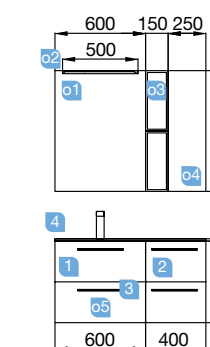

COD.	DESCRIPCIÓN	€
COMPOSICIÓN 1005/D BLANCO BRILLO		
1	Mueble suspendido FUSSION CHROME 600 blanco brillo 2 cajones con freno. 598 x 540 x 450 mm	234
2	Coqueta suspendida FUSSION CHROME 400 blanco brillo 2 cajones con freno. 400 x 540 x 450 mm	183
3	Tirador FUSSION 300 negro mate (4 uds)	68
4	Lavabo SOFIA 1005 coqueta a la derecha MineralMarmo sin sifón ni desagüe clicker. 1005 x 15 x 460 mm	366
PRECIO TOTAL DEL CONJUNTO		851

OPCIONALES		
COD.	DESCRIPCIÓN	€
o1	Espejo SENA 600 horizontal vertical luna 5 mm. 600 x 800 mm	73
o2	Aplique BOREAL 500 blanco luz led (8 W.) IP 44 (568lm) (5700 K)	97
o3	Módulo ALLIANCE 400 carbón-TX (2 uds) horizontal vertical 1 hueco. 400 x 150 x 162 mm	88
o4	Módulo ALLIANCE 250 blanco brillo izquierdo / derecho 1 puerta apertura push 250 x 400 x 162 mm	126
o5	Sifón con desagüe clicker latón cromado	61