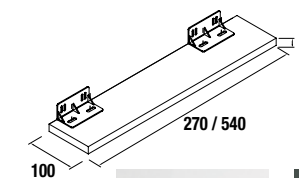

REGLETAS DE REMATE

	Blanco Brillo		Gris Brillo		Taupe Brillo		Pino bahía		Natural		Sbiancato		Alsacia	
	cod.	€	cod.	€	cod.	€	cod.	€	cod.	€	cod.	€	cod.	€
270	24305	7	24306	7	24307	7	24310	7	24308	7	24309	7	24311	7
540	24312	9	24313	9	24314	9	24317	9	24315	9	24316	9	24318	9