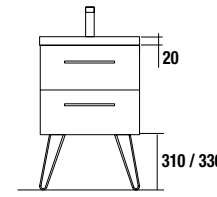

PATAS PARA LAVABOS INTEGRALES ALTURA 330 mm

Juego 2 patas ALLIANCE

Juego de 2 patas para fondo 40, altura 310 mm.