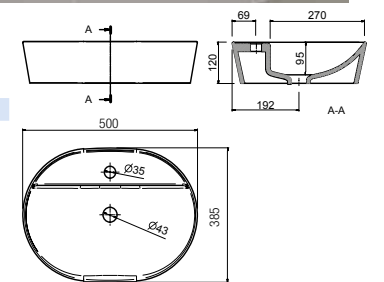

Lavabo de posar ALTIRO porcelana blanca mate
sin sifón ni desagüe
Ø 390 x 140 mm
24555 | 205 €