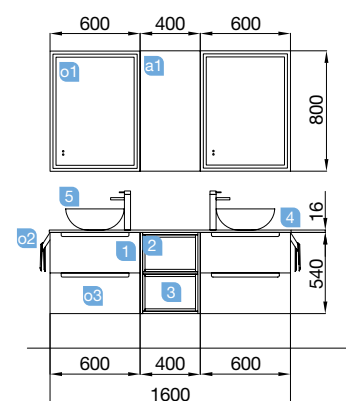

MONTERREY 1600 pino bahía

MUEBLE 600+COQUETA 400+MUEBLE 600

MONTERREY 1600 pino bahía

MUEBLE 600+COQUETA 400+MUEBLE 600

COD.	DESCRIPCIÓN	€
COMPOSICIÓN DE 1600 PINO BAHÍA		
1	23929 Mueble suspendido MONTERREY 600 pino bahía (2 uds) 2 cajones metálicos con freno 598 x 540 x 450 mm	888
2	24743 Coqueta suspendida ALLIANCE 400 pino bahía 2 huecos. 400 x 540 x 434 mm	100
3	23345 Set de dos Cubo embellecedor ALLIANCE 400 carbón-TX para coqueta de 400. 367 x 244 x 428 mm	67
4	22986 Encimera pino bahía de 1401 hasta 1800 para mueble y coqueta, sin mecanizar. 1401 - 1800 x 16 x 460 mm	313
5	87734 Lavabo de posar LOKUM porcelana negra mate (2uds) sin sifón ni desagüe clicker. Ø 375 x 135 mm	410
PRECIO TOTAL DEL CONJUNTO		1778
OPCIONALES		
COD.	DESCRIPCIÓN	€
o1	87853 Espejo CHICAGO II 800 (2 uds) horizontal vertical con luz led, sensor y antivaho (30 W). IP44. 800 x 600 mm	810
o2	27043 Toallero doble JAZZ negro (2 uds) fondo 45 y 50. 385 x 125 x 68 mm	102
o3	16994 Sifón válvula abierta con desagüe latón cromado (2 uds)	122
AUXILIARES		
COD.	DESCRIPCIÓN	€
a1	22826 Módulo ALLIANCE 400 pino bahía izquierdo / derecho 1 puerta apertura push 400 x 800 x 162 mm	165

Aumentamos prestaciones en los espejos CHICAGO II con sensores de encendido para la iluminación y el antivaho