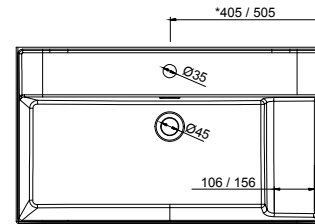

85912 | 353 €

**Lavabo VENETO 1210 doble porcelana blanca**  
dos pozas sin sifón ni desagüe clicker, sin grifo  
1210 x 120 x 460 mm

85913 | 363 €

**PORCELANA**

**FONDO 45**

**Lavabo VENETO 810 con apoyo porcelana blanca**  
una poza sin sifón ni desagüe clicker  
810 x 120 x 460 mm  
87727 | 197 €