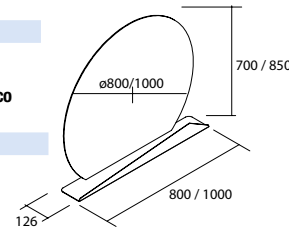

Espejo SUNRISE 800
circular con repisa luz led (4,8 W) IP 44
Ø 800 mm

86287 | 200 €

Repisa SUNRISE 800 blanco
800 x 80 x 126 mm

86288 | 139 €

Espejo SUNRISE 1000
circular con repisa luz led (4,8 W) IP 44
Ø 1000 mm

86289 | 229 €

Repisa SUNRISE 1000 blanco
1000 x 80 x 126 mm

86290 | 170 €

Espejo CHICAGO II 800
horizontal vertical con luz led, sensor y antivaho (30 W) IP44
800 x 600 mm

87853 | 405 €

Espejo CHICAGO II 1000
horizontal vertical con luz led, sensor y antivaho (30 W) IP44
1000 x 600 mm

87854 | 435 €

Espejo CHICAGO II 1200
horizontal vertical con luz led, sensor y antivaho (30 W) IP44
1200 x 600 mm

87855 | 475 €