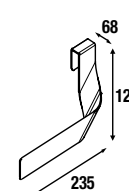

	cod.	€
	23031	54

**Juego 2 Patas cromo**

Juego de 2 patas cromadas altura 330.  
30 x 30 x 330 mm.

	cod.	€
	23899	16

**Toallero lateral para mueble**

**Toallero sencillo JAZZ**

	Blanco		Negro		Anodizado brillo	
	cod.	€	cod.	€	cod.	€
	23027	35	27042	35	23024	35