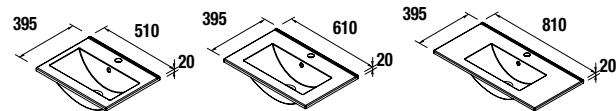

**Combinación con Lavabos**

Iberia (Porcelana blanca)

510/C		610/C		810/C	
cod.	€	cod.	€	cod.	€
21564	106	21360	116	21565	127

**Juego 2 patas UNIQ**

Juego de 2 patas opcionales para mueble suspendido, 3 acabados disponibles, altura 330 mm, para utilizar con lavabo integral.