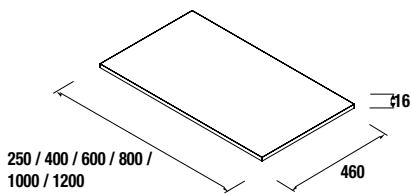

**ENCIMERAS DE ESPESOR 16 MM**

Encimeras de espesor 16mm. en medidas de 250 a 1200 sin mecanizado. Acabados melamínicos y laminados de alta presión (HPL).

Stock		Blanco Brillo		Gris Brillo		Taupe Brillo		Natural		Pino bahía		Sbiancato		Alsacia	
		cod.	€	cod.	€	cod.	€	cod.	€	cod.	€	cod.	€	cod.	€
		250	23118	43	23119	43	26966	43	23121	43	23120	43	23461	43	23462
400	23122	60	23123	60	26967	60	23125	60	23124	60	23463	60	23464	60	
600	22960	69	22961	69	26968	69	22963	69	22962	69	23465	69	23466	69	
800	22964	96	22965	96	26969	96	22967	96	22966	96	23467	96	23468	96	
1000	22968	104	22969	104	26970	104	22971	104	22970	104	23469	104	23470	104	
1200	22972	129	22973	129	26971	129	22975	129	22974	129	23471	129	23472	129	