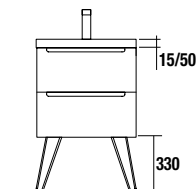

PATAS PARA LAVABOS INTEGRALES ALTURA 330 mm

Juego 2 patas UNIIQ

Juego de 2 patas opcionales para mueble, 3 acabados disponibles, altura 330 mm, para utilizar con lavabo integral.

Blanco		Negro		Cromo	
cod.	€	cod.	€	cod.	€
24713	27	24714	27	24715	27

Juego 2 patas KLIM

Juego de 2 patas opcionales de aluminio para mueble, 3 acabados disponibles, altura 330 mm, para utilizar con lavabo integral.

Blanco		Negro		Anodizado brillo	
cod.	€	cod.	€	cod.	€
84131	25	84132	25	84134	25

Juego 2 patas DEVA

Juego de 2 patas opcionales para mueble, 3 acabados disponibles, altura 330 mm, para utilizar con lavabo integral.

Blanco		Negro		Cromo	
cod.	€	cod.	€	cod.	€
84125	49	84126	49	84127	49

Juego 2 patas DANNA

Juego de 2 patas opcionales de madera para mueble, 3 acabados disponibles, altura 330 mm, para utilizar con lavabo integral.

Blanco		Negro		Madera	
cod.	€	cod.	€	cod.	€
84138	26	84139	26	84140	26

COMBINACIÓN CON LAVABOS

Combinación con Lavabos

Iberia (Porcelana blanca)

610/C		710/C		810/C		910/C		1010/C	
cod.	€	cod.	€	cod.	€	cod.	€	cod.	€
14711	100	16191	115	14712	125	19358	149	14713	159

855/D (600+250)		855/I (250+600)		1005/D (600+400)		1005/I (400+600)		1055/D (800+250)		1055/I (250+800)		1105/C (250+600+250)	
cod.	€	cod.	€	cod.	€	cod.	€	cod.	€	cod.	€	cod.	€
21090	185	21091	185	20744	225	20743	225	21092	239	21093	239	20745	275

1210/D (800+400)		1210/I (400+800)		1210 2 Uds. (600+600)		1210 /C (250+700+250)	
cod.	€	cod.	€	cod.	€	cod.	€
20747	365	20746	365	15459	369	23701	329

Constanza (Porcelana blanca)

610/C		710/C		810/C		910/C		1010/C		1210 2 Uds. (600+600)	
cod.	€	cod.	€	cod.	€	cod.	€	cod.	€	cod.	€
26783	109	26782	121	26781	134	26780	155	26779	165	26778	375

Veneto (Porcelana blanca)

610/C		810/C		1010/C		1210 /C (250+600+250)		1210 2 Uds. (600+600)	
cod.	€	cod.	€	cod.	€	cod.	€	cod.	€
23400	187	23401	197	23397	228	24177	353	23398	363

NOTA: Incluye herraje para colgar a la pared