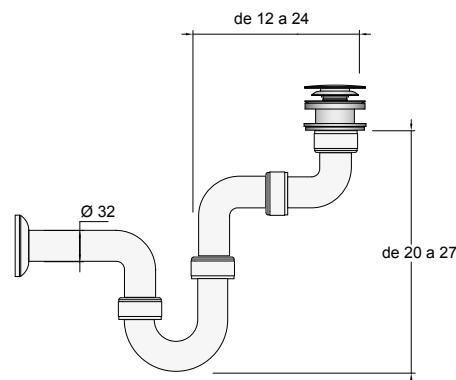

Sifón SMART  
con válvula clicker  
23033 | 84 €

Sifón SMART  
con válvula abierta  
23032 | 80 €

Sifón VINCII negro mate  
con válvula clicker  
26985 | 97 €

Tubo complemento negro  
de altura para cualquier sifón  
Ø32 x 400 mm  
85679 | 22 €