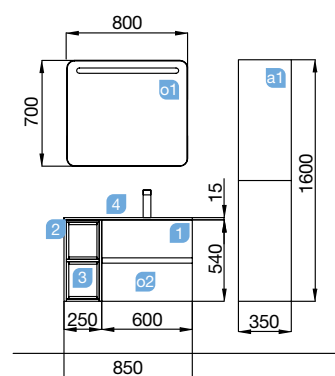

## FUSSION LINE 855/I blanco brillo

COQUETA 250+MUEBLE 600

FUSSION LINE 855/I blanco brillo

COQUETA 250+MUEBLE 600

COD.	DESCRIPCIÓN	€
<b>COMPOSICIÓN 855/I BLANCO BRILLO</b>		
1 23311	Mueble suspendido FUSSION LINE 600 blanco brillo 2 cajones con uñero y freno. 598 x 540 x 450 mm	234
2 23348	Coqueta suspendida ALLIANCE 250 blanco brillo 2 huecos. 250 x 540 x 434 mm	90
3 23346	Set de dos Cubo embellecedor ALLIANCE 250 taupe mate para coqueta de 250. 217 x 244 x 428 mm	57
4 18685	Lavabo SOFIA 855 coqueta a la izquierda MineralMarmo sin sifón ni desagüe clicker. 855 x 15 x 460 mm	336
<b>PRECIO TOTAL DEL CONJUNTO</b>		<b>717</b>
<b>OPCIONALES</b>		
COD.	DESCRIPCIÓN	€
o1 87856	Espejo APOLO 800 dorado horizontal con luz led y repisa (10 W). IP 44 800 x 700 x 110 mm	349
o2 13663	Sifón con desagüe clicker latón cromado	61
<b>AUXILIARES</b>		
COD.	DESCRIPCIÓN	€
a1 22828	Pilar suspendido ALLIANCE blanco brillo izquierdo / derecho 2 puertas apertura push 350 x 1600 x 349 mm	332