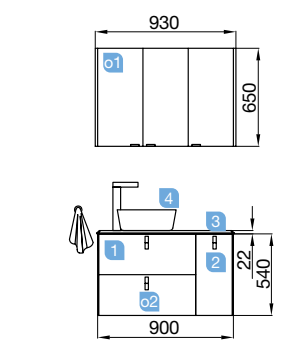

COD.	DESCRIPCIÓN	€
COMPOSICIÓN CON MUEBLE DE 900		
1	24604 Mueble suspendido UNiQ 900 blanco mate derecho 1 puerta y 2 cajones con freno 897 x 540 x 450 mm	370
2	24723 Tirador UNiQ blanco Juego de 3 unidades para Mueble	19
3	83941 Encimera UNiQ 900 derecha gris polar para lavabo de posar. 910 x 22 x 460 mm	299
4	21855 Lavabo de posar ULTRAFINO DESIR porcelana blanca sin sifón ni desagüe. Ø 380 x 140 mm	180
PRECIO TOTAL DEL CONJUNTO		868

OPCIONALES		
COD.	DESCRIPCIÓN	€
o1	83164 Armario ALLIANCE 900 3 puertas espejo doble con interruptor y enchufe y luz led lateral, IP44 (21,5W). 930 x 650 x 150 mm	655
o2	16994 Sifón válvula abierta con desagüe latón cromado	61