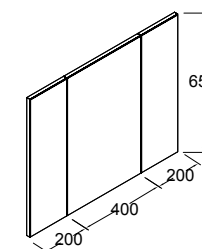

LUNA PULIDA 5mm con luz led

20740 | 290 €

20742 | 333 €

Espejo REFLEJO 1000
horizontal vertical luz led (15,36 W) IP 44
1000 x 600 mm

20741 | 311 €

17014 | 170 €

LUNA PULIDA 5mm

16944 | 75 €

Espejo GALIA 600
horizontal vertical marco transparente
600 x 800 mm

16087 | 86 €

Espejo GALIA 1000
horizontal vertical marco transparente
1000 x 600 mm

16088 | 96 €

LUNA PULIDA 5mm

16906 | 68 €

16907 | 70 €

16908 | 73 €

16909 | 75 €

16910 | 78 €

16911 | 80 €

16912 | 82 €

17893 | 116 €

Espejo SENA 1200
horizontal luna 5 mm
1200 x 800 mm

87584 | 120 €

Espejo SENA 1400
horizontal vertical luna 5 mm
1400 x 800 mm

84861 | 122 €

Espejo SENA 1400
horizontal luna 5 mm
1400 x 800 mm

87585 | 126 €

20729 | 75 €

20730 | 78 €

16943 | 78 €

20731 | 81 €

Espejo ROTA 800
horizontal vertical
800 x 800 mm

20732 | 85 €

Espejo ROTA 900
horizontal vertical
900 x 800 mm

20733 | 91 €

Espejo ROTA 1000
horizontal vertical
1000 x 800 mm

20734 | 95 €

Espejo ROTA 1200
horizontal
1200 x 600 mm

20735 | 119 €