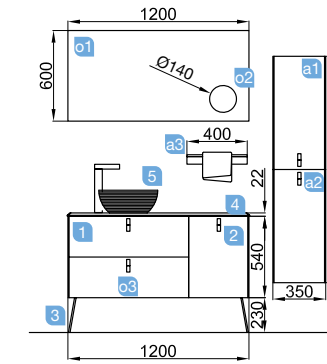

UNiiQ 1200/I bosque

DOS CAJONES Y UNA PUERTA

UNiQ 1200/D macchiato

DOS CAJONES Y UNA PUERTA

Fondo 45

UNiQ 1200/D macchiato

DOS CAJONES Y UNA PUERTA

COD.	DESCRIPCIÓN	€
<b>COMPOSICIÓN CON MUEBLE DE 1200</b>		
1	83094 Mueble suspendido UNiQ 1200 macchiato derecho 1 puerta y 2 cajones con freno 1194 x 540 x 450 mm	552
2	24723 Tirador UNiQ blanco Juego de 3 unidades para Mueble	19
3	84141 Juego 2 patas DANNA blanco Altura 230 mm	22
4	83942 Encimera UNiQ 1200 derecha calacatta para lavabo de posar. 1210 x 22 x 460 mm	399
5	21854 Lavabo de posar ULTRAFINO SEDUCTION porcelana blanca sin sifón ni desagüe. Ø 390 x 150 mm	180
<b>PRECIO TOTAL DEL CONJUNTO</b>		<b>1172</b>