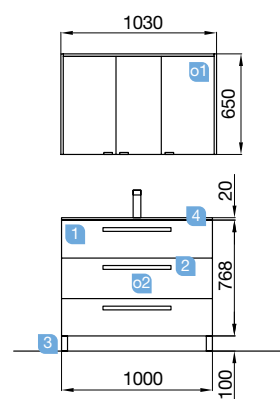

FUSSION CHROME 1000 natural

TRES CAJONES CON FRENO

COD.	DESCRIPCIÓN	€
COMPOSICIÓN CON MUEBLE DE 1000		
1 23238	Mueble FUSSION CHROME 1000 natural 3 cajones con freno. 997 x 768 x 450 mm	339
2 26825	Tirador FUSSION 450 negro mate (3 uds)	63
3 83425	Juego 4 patas negro mate Altura 100 mm	12
4 14713	Lavabo IBERIA 1010 porcelana blanca sin sifón y desagüe clicker. 1010 x 20 x 460 mm	159
PRECIO TOTAL DEL CONJUNTO		573

OPCIONALES		
COD.	DESCRIPCIÓN	€
o1 83165	Armario ALLIANCE 1000 3 puertas espejo doble con interruptor y enchufe y luz led lateral, IP44 (21,5W) 1030 x 650 x 150 mm	706
o2 13663	Sifón con desagüe clicker latón cromado	61

FUSSION CHROME DOBLE 1200 blanco brillo

DOS MUEBLES DE 600

OPCIONALES		
COD.	DESCRIPCIÓN	€
o1 87855	Espejo CHICAGO II 1200 horizontal vertical con luz led, sensor y antivaho (30 W). IP44. 1200 x 600 mm	475
o2 23025	Toallero doble JAZZ anodizado brillo (2 uds) fondo 45 y 50. 385 x 125 x 68 mm	102
o3 13663	Sifón con desagüe clicker latón cromado (2 uds)	122

COMPOSICIÓN CON 2 MUEBLES 600		
COD.	DESCRIPCIÓN	€
1 23240	Mueble FUSSION CHROME 600 blanco brillo (2 uds) 3 cajones con freno. 598 x 768 x 450 mm	604
2 26827	Tirador FUSSION 300 blanco mate (6 uds)	102
3 83817	Juego 4 patas blanco (2 uds) Altura 100 mm	24
4 15459	Lavabo IBERIA 1200 doble porcelana blanca sin sifón y desagüe clicker. 1200 x 20 x 460 mm	369
PRECIO TOTAL DEL CONJUNTO		1099