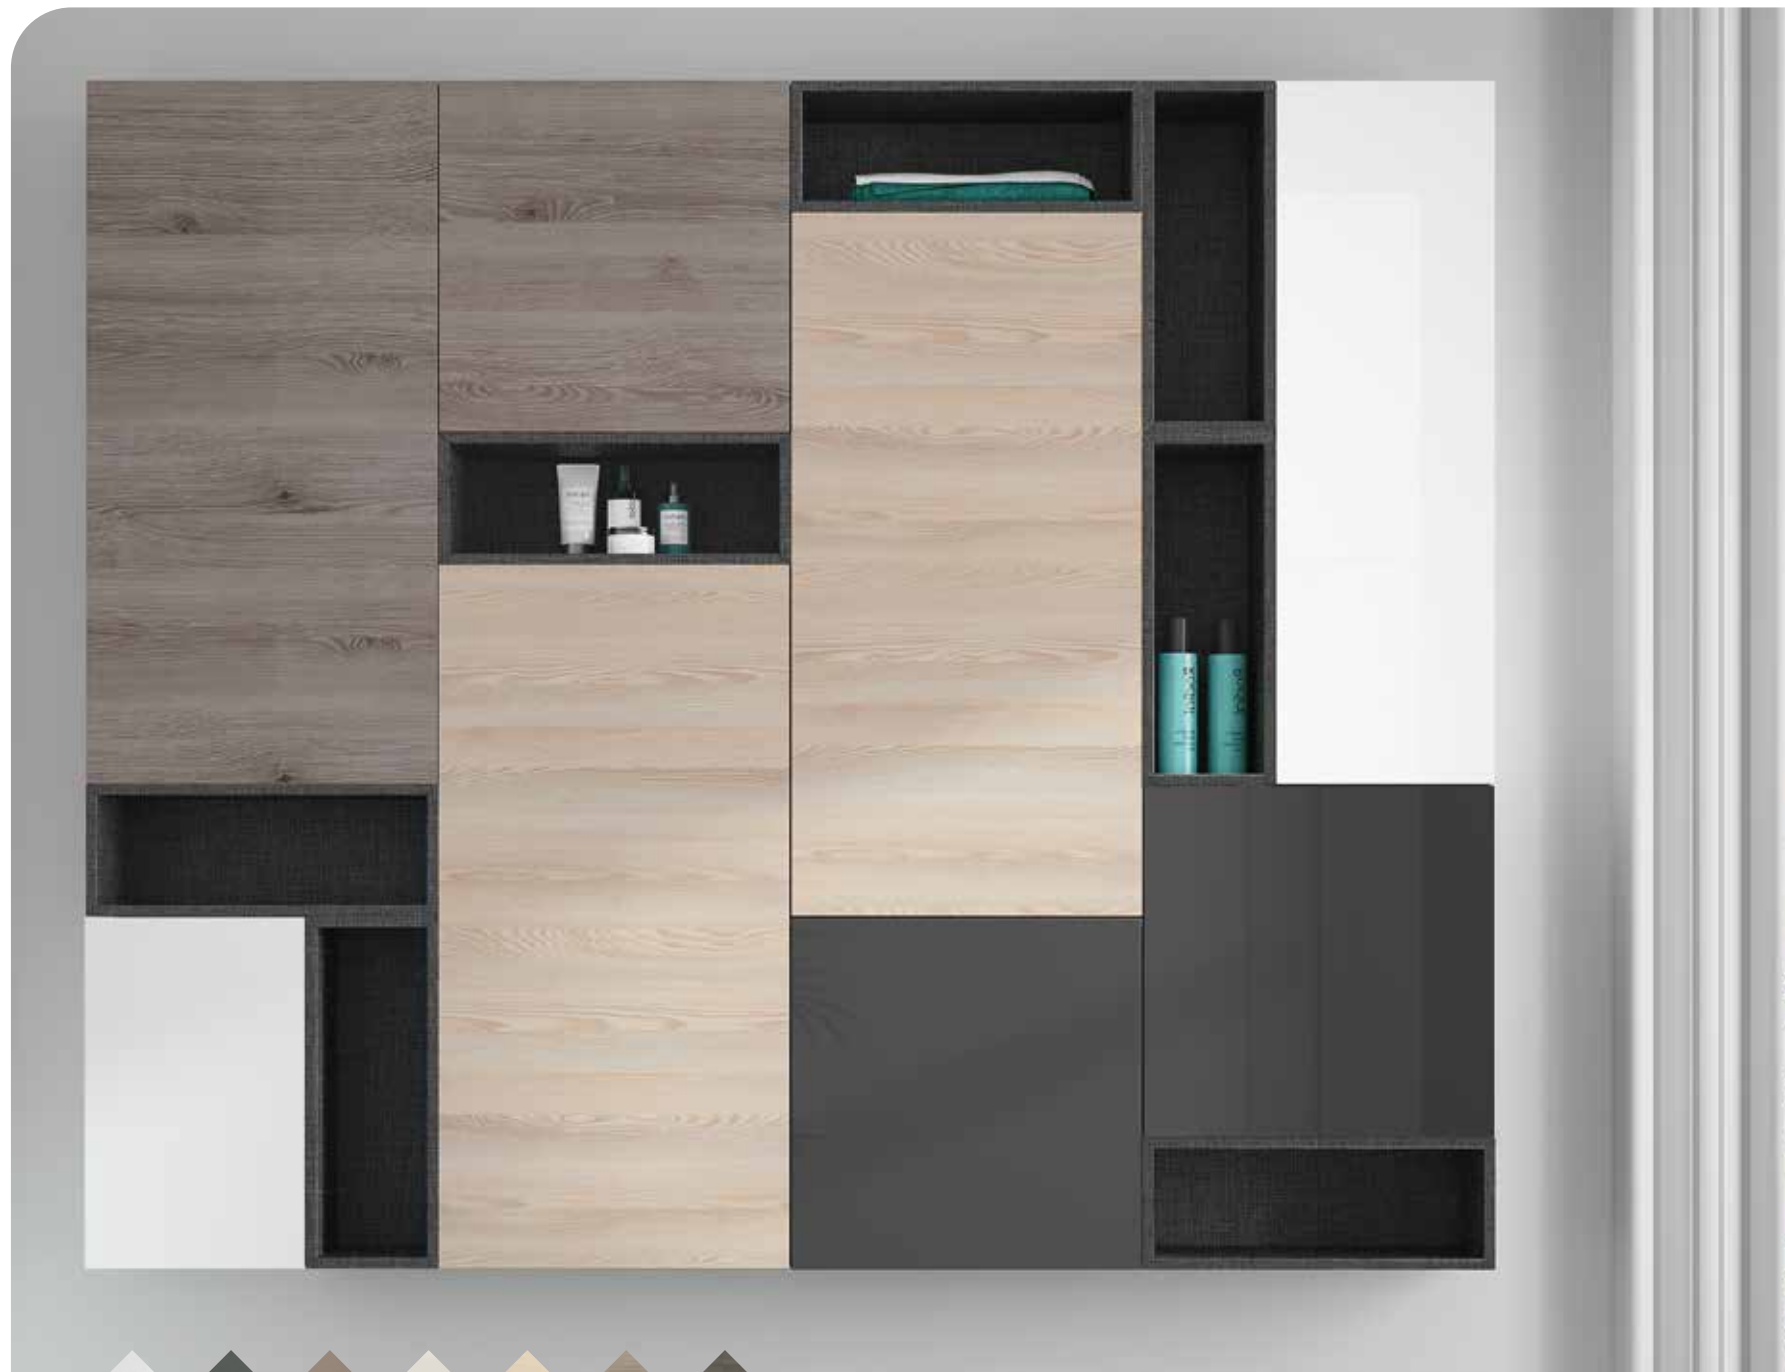

Auxiliares profundidad 160

¡Combínalos como quieras! Siempre acertarás con nuestros acabados exclusivos. Amuebla cualquier espacio disponible, gracias a su poca profundidad y gran volumen para guardar todo lo que necesites.