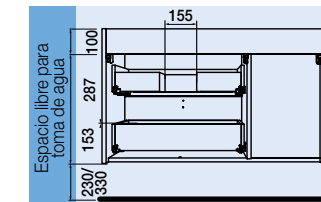

JUEGO 3 UNIDADES TIRADOR UNIQ

Juego de 3 tiradores para mueble Uniiq en diferentes acabados, no incluidos en el mueble.

Blanco		Negro		Cromo	
cod.	€	cod.	€	cod.	€
24723	19	24724	19	24725	19

PILAR SUSPENDIDO UNIQ

Pilar suspendido reversible con regulación y cierre amortiguado.

Blanco mate		Antracita mate	
cod.	€	cod.	€
24692	366	24691	366

NOTA:
Colores especiales ver página 58

JUEGO 2 UNIDADES TIRADOR UNIQ

Juego de 2 tiradores para el pilar Uniiq en diferentes acabados, no incluidos en el pilar.

Blanco		Negro		Cromo	
cod.	€	cod.	€	cod.	€
24719	13	24720	13	24721	13