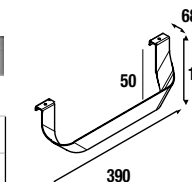

Blanco		Negro		Anodizado brillo	
cod.	€	cod.	€	cod.	€
23028	51	27043	51	23025	51