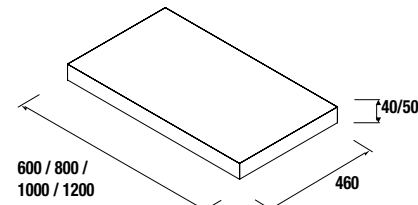

Stock		Blanco Brillo / 50mm		Gris Brillo / 50mm		Carbón / 50mm		Roble Africa / 40mm		
		cod.	€	cod.	€	cod.	€	cod.	€	
		600	22992	161	22993	161	22994	161	23016	157
800	22995	203	22996	203	22997	203	23017	198		
1000	22998	256	22999	256	23000	256	23018	245		
1200	23001	298	23002	298	23003	298	23019	288		

NOTA: más encimeras disponibles en capítulo 4 a medida.

ENCIMERAS DE ESPESOR 12 MM

Encimeras de solid surface de espesor 12 mm. en medidas especiales con o sin mecanizado. Una poza o dos pozas.