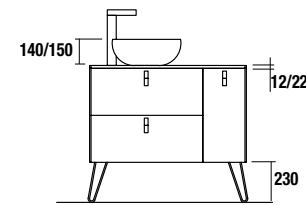

PATAS PARA MUEBLE

PATAS PARA LAVABOS DE POSAR ALTURA 230 mm