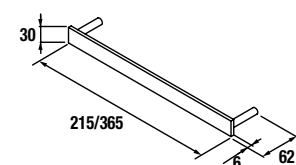

TIRADOR - TOALLERO COQUETA EXTRAÍBLE ALLIANCE

Tirador para coqueta Alliance en diferentes acabado, no incluido.

	Blanco Mate		Negro Mate		Anodizado brillo	
	cod.	€	cod.	€	cod.	€
250	26915	20	26914	20	26913	20
400	26920	23	26919	23	26918	23