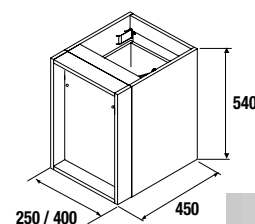

SERIE FUSSION LINE
COQUETA TOALLERO, COQUETA SUELO
250/400 Y COMPLEMENTOS PARA MUEBLE

COQUETA SUSPENDIDA EXTRAÍBLE ALLIANCE

Coqueta suspendida con cajón extraíble de madera, acabado interior Carbón-TX, con guías ocultas de extracción total y hueco para el secador. Tirador no incluido, 3 acabados disponibles. Combinable con series: Fussion Line / Fussion Chrome / Spirit / Monterrey

	Blanco Brillo		Gris Brillo		Taupe Brillo		Natural		Pino bahía		Sbiancato		Alsacia	
	cod.	€	cod.	€	cod.	€	cod.	€	cod.	€	cod.	€	cod.	€
250	26833	175	26834	175	26835	175	26836	175	26837	175	26838	175	26839	175
400	26840	197	26841	197	26842	197	26843	197	26844	197	26845	197	26846	197