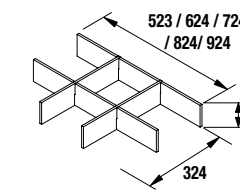

Carbón - TX		
	cod.	€
600	22058	45
700	22059	49
800	22060	52
900	22061	57
1000	22062	62

Aplique sensor LED
Luz auxiliar con sensor y batería recargable microUSB. 188 x 20 x 30 mm.