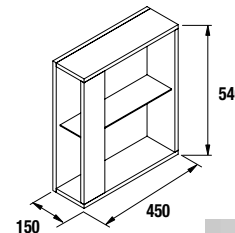

**CUBO DECORATIVO COQUETA 2 HUECOS ALLIANCE**

Set de 2 cubos decorativos para coquetas Alliance de 250 y 400 mm de ancho. Se sirven en formato Kit.

	Blanco Brillo		Taupe mate		Carbón - TX	
	cod.	€	cod.	€	cod.	€
250	23342	57	23346	57	23344	57
400	21976	67	23347	67	23345	67