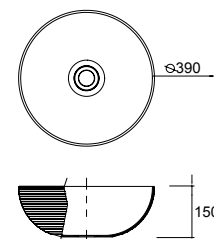

Lavabo de posar TENTO 400 porcelana blanca
sin sifón ni desagüe
420 x 420 x 130 mm
24551 | 147 €