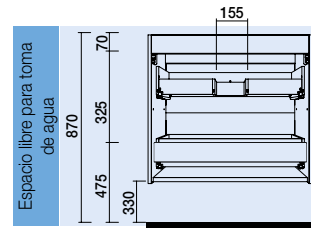

MUEBLE FUSSION CHROME 2 CAJONES

Mueble suspendido de 2 cajones de madera en acabado Carbón-TX, con guías ocultas de extracción Plus, con organizador de cajón superior incluido. Tiradores no incluidos, 3 acabados disponibles.