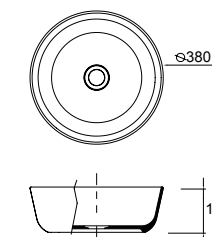

Lavabo de posar VARMEGA 515 porcelana blanca
sin sifón ni desagüe
500 x 385 x 120 mm
24553 | 160 €