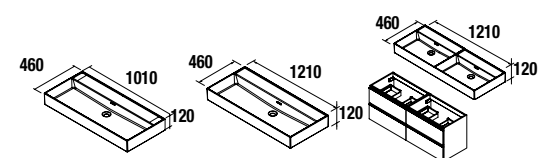

COMPLEMENTOS PARA MUEBLE

Veneto
(Porcelana blanca para grifo a pared)

1010/C		1210/C		1210 2 Uds. (600+600)	
cod.	€	cod.	€	cod.	€
85911	228	85912	353	85913	363

NOTA: Incluye herraje para colgar a la pared