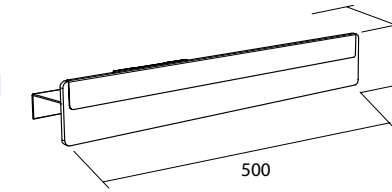

Aplicue NAYRA 493
blanco mate luz led (6 W) IP44 sujeción multienganche
493 x 155 x 7 mm
21741 | 132 €