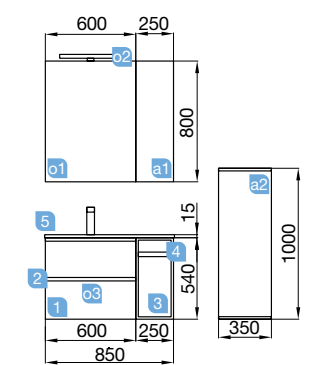

SPIRIT 855/D pino bahía

MUEBLE 600+COQUETA 250

COD.	DESCRIPCIÓN	€
COMPOSICIÓN 855/D PINO BAHÍA		
1	22800 Mueble suspendido SPIRIT 600 pino bahía 2 cajones metálicos con freno 598 x 540 x 450 mm	377
2	26808 Tirador SPIRIT 600 anodizado brillo (2 uds)	28
3	26837 Coqueta suspendida ALLIANCE 250 toallero extraíble pino bahía con cajones interiores. 250 x 540 x 450 mm	175
4	26913 Tirador TOALLERO 250 anodizado brillo	20
5	18686 Lavabo SOFIA 855 coqueta a la derecha MineralMarmo sin sifón ni desagüe clicker. 855 x 15 x 460 mm	336
PRECIO TOTAL DEL CONJUNTO		936

OPCIONALES		
COD.	DESCRIPCIÓN	€
o1	16908 Espejo SENA 600 horizontal vertical luna 5 mm. 600 x 800 mm	73
o2	20728 Aplique ESTORIL 500 luz led (6 W) IP 44, sujeción a marco o a pared 500 x 76 x 79 mm	158
o3	13663 Sifón con desagüe clicker latón cromado	61
AUXILIARES		
COD.	DESCRIPCIÓN	€
a1	22908 Módulo ALLIANCE 250 pino bahía izquierdo / derecho 1 puerta apertura push 250 x 800 x 162 mm	154
a2	24736 Módulo ALLIANCE 1000 pino bahía izquierdo / derecho 1 puerta apertura push 352 x 1000 x 352 mm	233

OPCIONALES		
COD.	DESCRIPCIÓN	€
o1	87862 Espejo OLIMPIA 920 white cotton vertical con luz led (20 W). IP44 920 x 520 x 30 mm	299
o2	26985 Sifón VINCI negro mate con válvula clicker	97
AUXILIARES		
COD.	DESCRIPCIÓN	€
a1	26126 Repisa toallero 400 solid surface 400 x 60 x 120 mm	61

SPIRIT 1005 /I sbiancato

COQUETA 400+MUEBLE 600

COD.	DESCRIPCIÓN	€
COMPOSICIÓN 1005/I SBIANCATO		
1	26634 Mueble suspendido SPIRIT 600 sbiancato 2 cajones metálicos con freno 598 x 540 x 450 mm	377
2	22946 Tirador SPIRIT 600 negro soft (2 uds)	28
3	23356 Coqueta suspendida ALLIANCE 400 sbiancato 2 huecos. 400 x 540 x 434 mm	100
4	23345 Set de dos Cubo embellecedor ALLIANCE 400 carbón-TX para coqueta de 400. 367 x 244 x 428 mm	67
5	18689 Lavabo SOFIA 1005 coqueta a la izquierda MineralMarmo sin sifón ni desagüe clicker. 1005 x 15 x 460 mm	366
6	84126 Juego 2 patas DEVA negro Altura 330 mm	49
PRECIO TOTAL DEL CONJUNTO		987