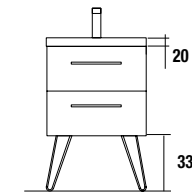

SERIE 35
AUXILIARES SERIE 35

COMPLEMENTOS PARA MUEBLE

Serie S35

Muebles de 2 Cajones Madera

MUEBLE SUSPENDIDO S35 2 CAJONES

Mueble suspendido de 2 cajones de madera, interiores Carbón-TX y cierre con freno. Tirador no incluido, 3 acabados a elegir.

	Blanco Brillo		Natural	
	cod.	€	cod.	€
600	21768	237	23270	237
800	21769	269	23271	269

PATAS PARA LAVABOS INTEGRALES ALTURA 330 mm

Juego 2 Patas cromo

Juego de 2 patas cromadas altura 330. 30 x 30 x 330 mm

cod.	€
23899	16

Juego 2 patas UNIIQ

Juego de 2 patas opcionales para mueble suspendido, 3 acabados disponibles, altura 330 mm, para utilizar con lavabo integral.

Blanco		Negro		Cromo	
cod.	€	cod.	€	cod.	€
24713	27	24714	27	24715	27

Juego 2 patas KLIM

Juego de 2 patas opcionales de aluminio para mueble suspendido, 3 acabados disponibles, altura 330 mm, para utilizar con lavabo integral.

Blanco		Negro		Anodizado brillo	
cod.	€	cod.	€	cod.	€
84131	25	84132	25	84134	25

SERIE FUSSION

Personalización Tiradores

	Blanco mate		Negro mate		Cromo brillo		
	cod.	€	cod.	€	cod.	€	
Para Mueble de 600	300 (128)	26827	17	26824	17	26821	17
Para Mueble de 800	450 (320)	26828	21	26825	21	26822	21

Atención: Los tiradores no se venden en Set. Se deberán pedir la cantidad de tiradores correspondiente al cod. de cajones / puertas.

Juego 2 patas DEVA

Juego de 2 patas opcionales para mueble suspendido, 3 acabados disponibles, altura 330 mm, para utilizar con lavabo integral.

Blanco		Negro		Cromo	
cod.	€	cod.	€	cod.	€
84125	49	84126	49	84127	49

Juego 2 patas DANNA

Juego de 2 patas opcionales de madera para mueble suspendido, 3 acabados disponibles, altura 330 mm, para utilizar con lavabo integral.

Blanco		Negro		Madera	
cod.	€	cod.	€	cod.	€
84138	26	84139	26	84140	26

Combinación con Lavabos

S35 (Porcelana blanca)

610/C		810/C	
cod.	€	cod.	€
21684	125	21685	149