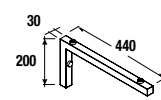

Soporte latón cromado (1ud.)	cod. 17870	€ 62