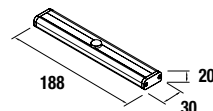

Aplique sensor LED

Luz auxiliar con sensor y batería recargable microUSB.
188 x 20 x 30 mm