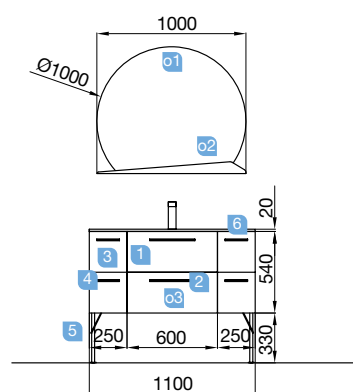

FUSSION CHROME 1105/C alsacia

COQUETA 250+MUEBLE 600+COQUETA 250

FUSSION CHROME 1105/C alsacia

COQUETA 250+MUEBLE 600+COQUETA 250

COD.	DESCRIPCIÓN	€
COMPOSICIÓN 1105/C ALSACIA		
1	23284 Mueble suspendido FUSSION CHROME 600 alsacia 2 cajones con freno. 598 x 540 x 450 mm	234
2	26827 Tirador FUSSION 300 blanco mate (2 uds)	34
3	27002 Coqueta suspendida FUSSION CHROME 250 alsacia (2 uds) 2 cajones con freno. 250 x 540 x 450 mm	340
4	26826 Tirador FUSSION 150 blanco mate (4 uds)	56
5	84125 Juego 2 patas DEVA blanco Altura 330 mm	49
6	20745 Lavabo IBERIA 1105 porcelana blanca sin sifón y desagüe clicker. 1105 x 20 x 460 mm	275
PRECIO TOTAL DEL CONJUNTO		988
OPCIONALES		
COD.	DESCRIPCIÓN	€
o1	86289 Espejo SUNRISE 1000 circular con repisa luz led (4,8 W) IP 44 Ø 1000 mm	229
o2	86290 Repisa SUNRISE 1000 blanco 1000 x 80 x 126 mm	170
o3	13663 Sifón con desagüe clicker latón cromado	61