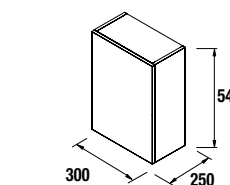

COQUETA PARA DOBLE FONDO ALLIANCE

Coqueta suspendida de fondo 250mm. con sistema de apertura PUSH y acabado interior Carbón-TX. Reversible. Para combinar con encimeras y lavabos de doble fondo a medida. Combinable con series Monterrey, Spirit, Fussion Chrome y Line

	Blanco Brillo		Gris Brillo		Taupe Brillo		Natural		Pino bahía		Sbiancato		Alsacia	
	cod.	€	cod.	€	cod.	€	cod.	€	cod.	€	cod.	€	cod.	€
300	87512	129	87513	129	87514	129	87515	129	87516	129	87517	129	87518	129