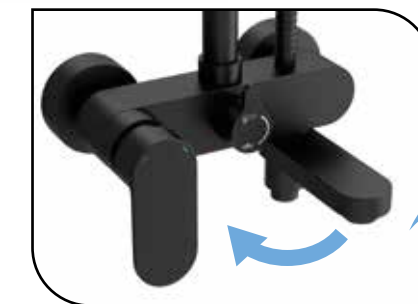

Grifo inferior, apertura mediante giro.