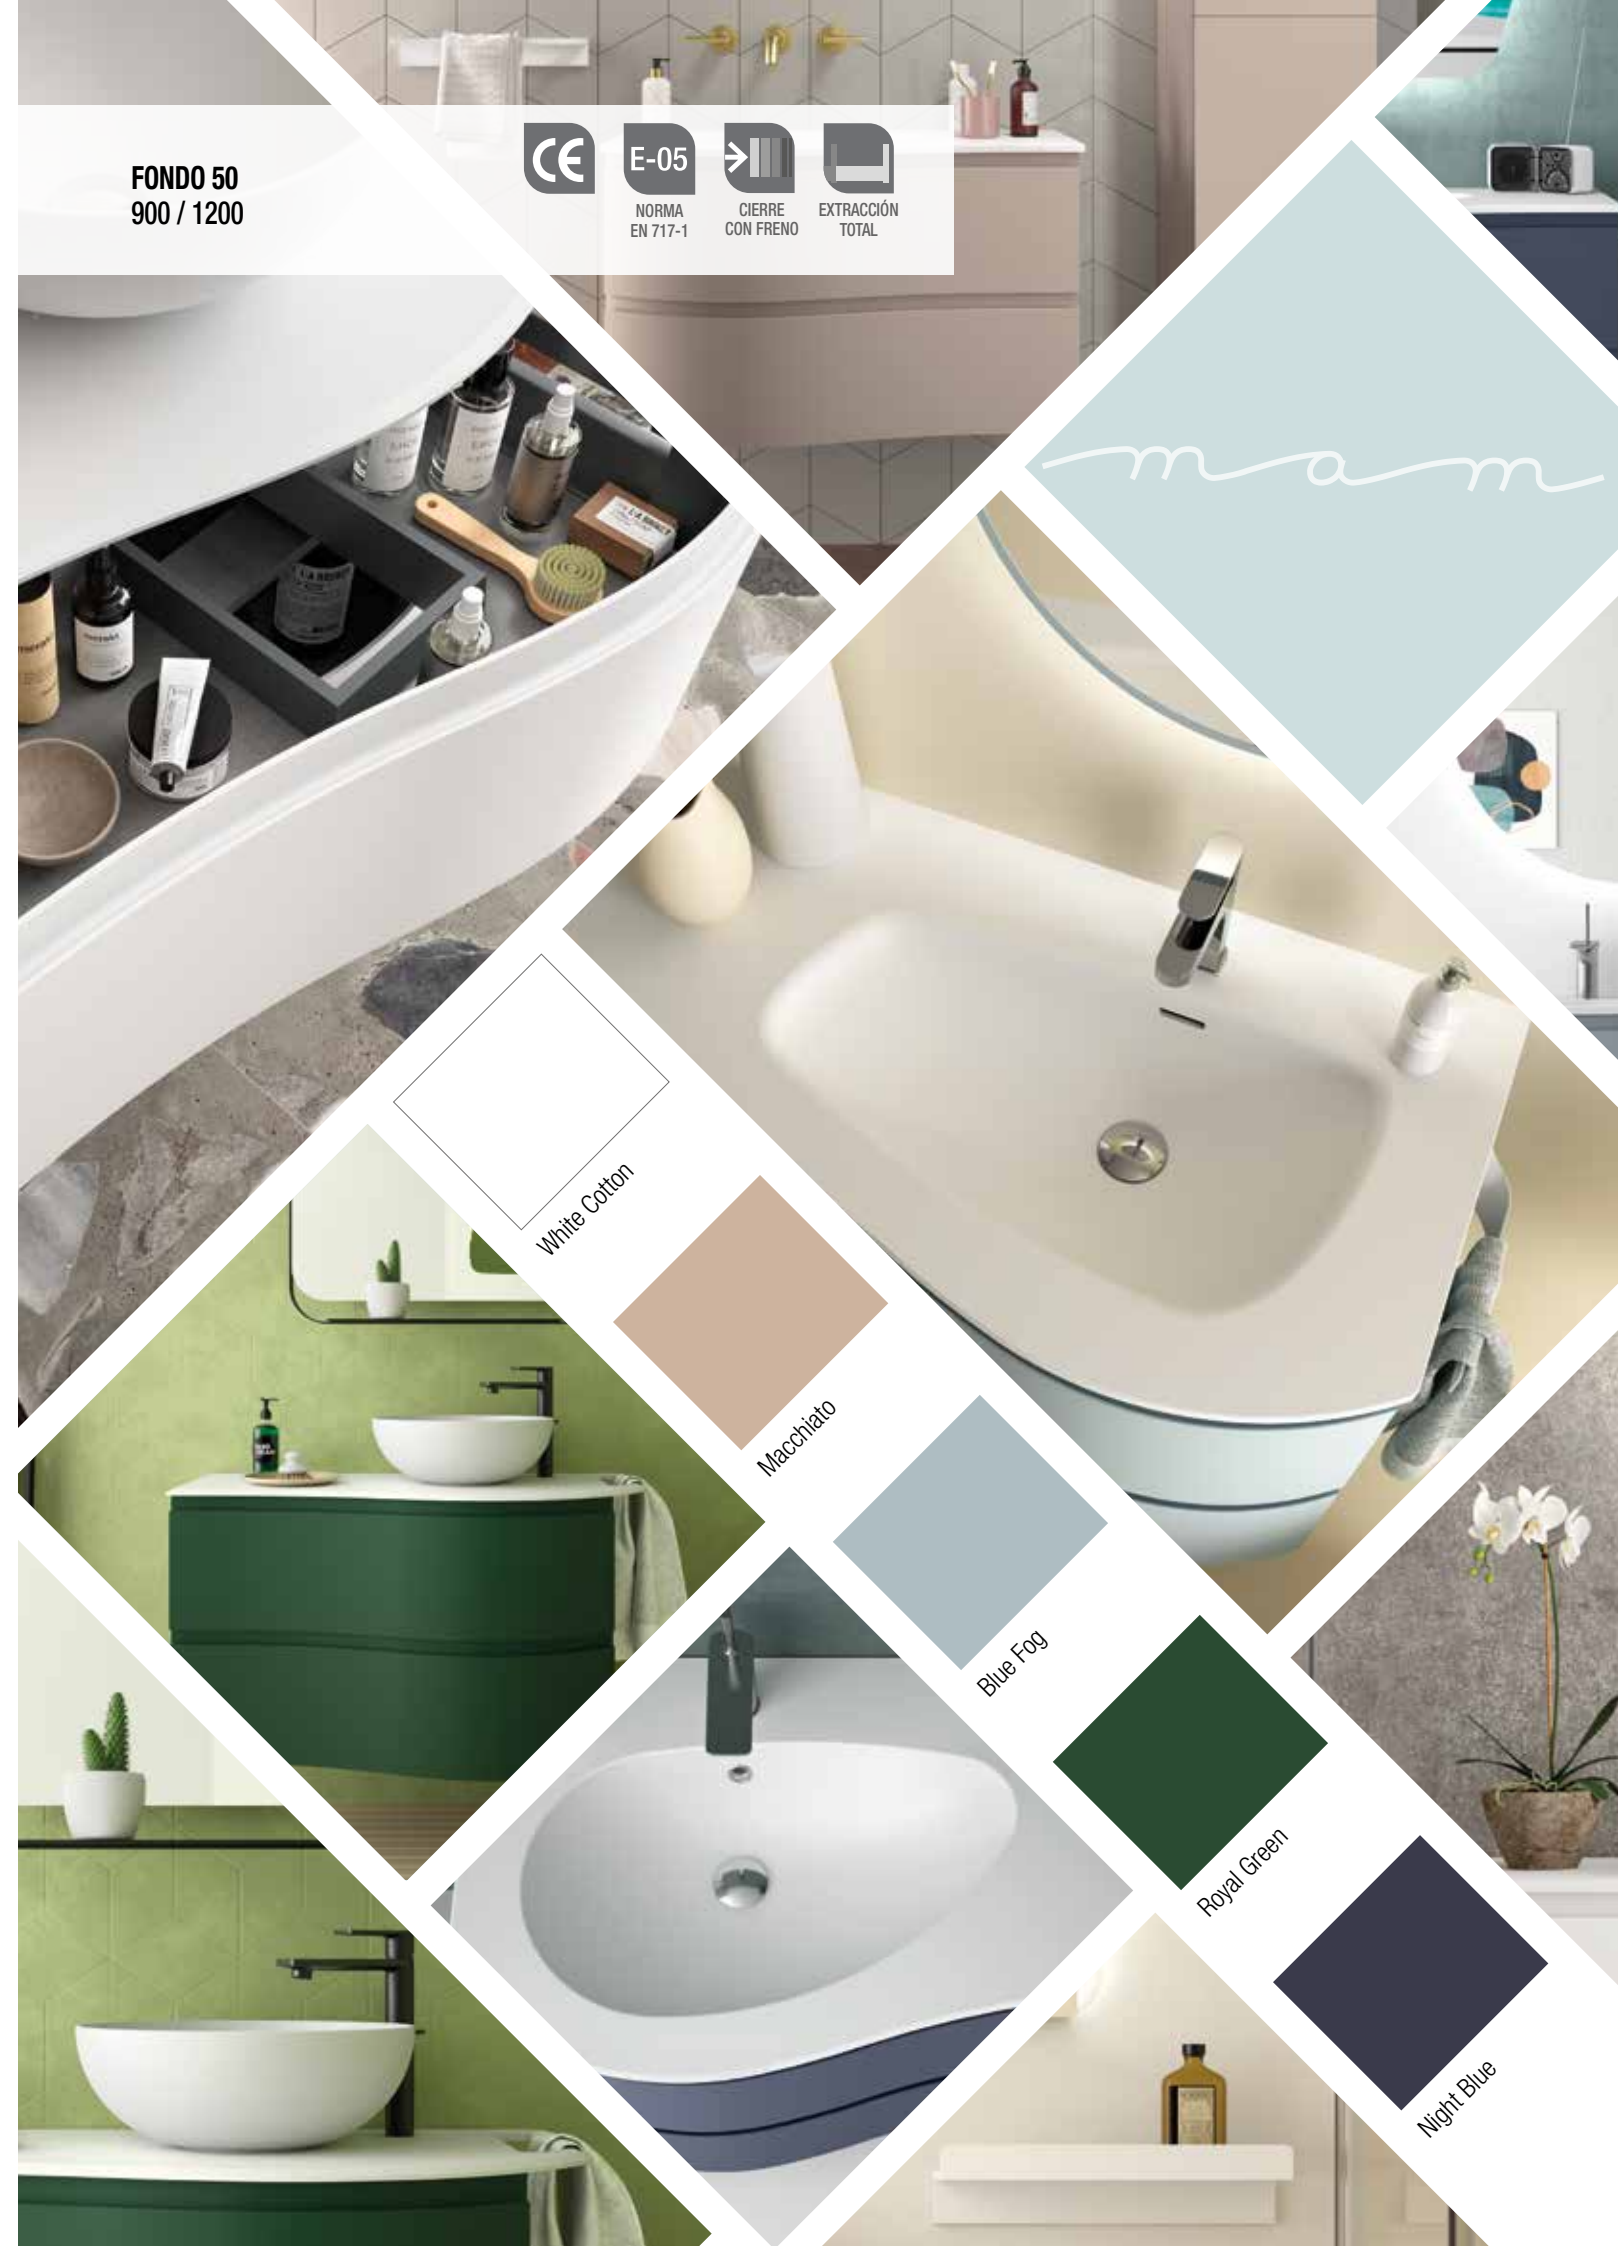

COD.	MODELO	MEDIDA	DISTANCIA TALADROS	€
1	18038	Corus 256	251	224	19
2	18037	Corus 192	192	160	14
3	16278	Puente 450	450	320	23
4	16277	Puente 300	300	128	17

	COD.	MODELO	MEDIDA	DISTANCIA TALADROS	€
5	16299	New Rodas 450	450	320	14
6	16298	New Rodas 300	300	128	11
7	16281	Perfil 450	450	320	23
8	16280	Perfil 300	300	128	17

	COD.	MODELO	MEDIDA	DISTANCIA TALADROS	€
9	14302	Cangas 450	450	320	12
10	14301	Cangas 300	300	128	8
11	19475	Palma 450	450	320	10
12	19474	Palma 300	300	128	8

FONDO 50
900 / 1200

E-05

NORMA EN 717-1

CIERRE CON FRENO

EXTRACCIÓN TOTAL

mam

White Cotton

Macchiato

Blue Fog

Royal Green

Night Blue