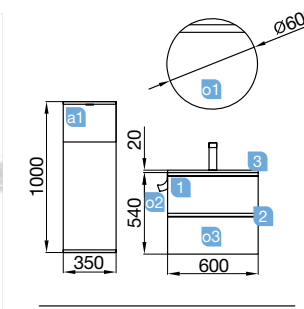

SPIRIT 600 blanco brillo

DOS CAJONES CON FRENO

Fondo 45

SPIRIT 600 blanco brillo

DOS CAJONES CON FRENO

Blanco brillo €

26814 Mueble 600 377

22634 Mueble 800 433

Tiradores no incluidos.

Taupe brillo €

26633 Mueble 600 377

26636 Mueble 800 433

Tiradores no incluidos.

Sbiancato €

26634 Mueble 600 377

26637 Mueble 800 433

Tiradores no incluidos.

Pino Bahía €

22800 Mueble 600 377

22803 Mueble 800 433

Tiradores no incluidos.

Gris Brillo €

22799 Mueble 600 377

22802 Mueble 800 433

Tiradores no incluidos.

Natural €

26815 Mueble 600 377

22804 Mueble 800 433

Tiradores no incluidos.

Alsacia €

26635 Mueble 600 377

26638 Mueble 800 433

Tiradores no incluidos.

COD.	DESCRIPCIÓN	€
COMPOSICIÓN DE MUEBLE DE 600		
1	26814 Mueble suspendido SPIRIT 600 blanco brillo 2 cajones metálicos con freno 598 x 540 x 450 mm	377
2	22946 Tirador SPIRIT 600 negro soft (2 uds)	28
3	14711 Lavabo IBERIA 610 porcelana blanca sin sifón y desagüe clicker. 610 x 20 x 460 mm	100
PRECIO TOTAL DEL CONJUNTO		505

OPCIONALES		
COD.	DESCRIPCIÓN	€
o1	23408 Espejo ROUND 600 circular con banda arenada luz led (9,6 W) IP 44 Ø 600 mm	251
o2	27043 Toallero doble JAZZ negro fondo 45 y 50. 385 x 125 x 68 mm	51
o3	13663 Sifón con desagüe clicker latón cromado	61

AUXILIARES		
COD.	DESCRIPCIÓN	€
a1	83441 Módulo tocador ALLIANCE blanco brillo con puerta, cajón y espejo abatible 352 x 1000 x 360 mm	332