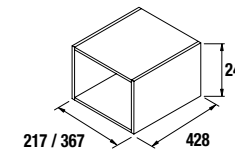

**CUBO DECORATIVO COQUETA 2 HUECOS ALLIANCE**

Set de 2 cubos decorativos para coquetas Alliance de 250 y 400 mm de ancho. Se sirven en formato Kit.

	Blanco Brillo		Taupe mate		Carbón - TX	
	cod.	€	cod.	€	cod.	€
250	23342	57	23346	57	23344	57
400	21976	67	23347	67	23345	67