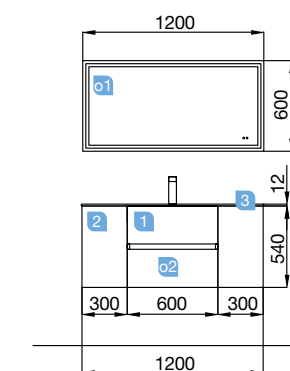

FUSSION LINE 1200/C natural

COQUETA 300+MUEBLE 600+COQUETA 300

FUSSION LINE 1200/C natural

COQUETA 300+MUEBLE 600+COQUETA 300

COD.	DESCRIPCIÓN	€
COMPOSICIÓN 1200 NATURAL		
1 23315	Mueble suspendido FUSSION LINE 600 natural 2 cajones con uñero y freno. 598 x 540 x 450 mm	234
2 87515	Coqueta suspendida ALLIANCE 300 natural (2 uds) izquierda / derecha 1 puerta apertura push, fondo reducido. 300 x 540 x 250 mm	258
3 87983	Lavabo a medida solid surface doble fondo, sin sifón ni desagüe clicker, poza 46 cm. 900 - 1200 x 12 x 460 mm	439
PRECIO TOTAL DEL CONJUNTO		931
OPCIONALES		
COD.	DESCRIPCIÓN	€
o1 87855	Espejo CHICAGO II 1200 horizontal vertical con luz led, sensor y antivaho (30 W). IP44. 1200 x 600 mm	475
o2 13663	Sifón con desagüe clicker latón cromado	61