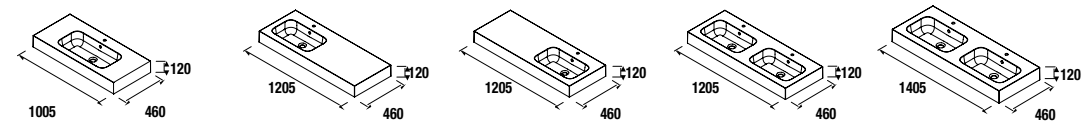

Escocia (mineralmarmo)

1005 Poza Central	cod. 22681	€ 584
1205 Derecha	cod. 22684	€ 665
1205 Izquierda	cod. 22683	€ 665
1205 Doble Poza	cod. 22685	€ 705
1405 Doble Poza	cod. 22686	€ 813

NOTA: Incluye herraje para colgar a la pared