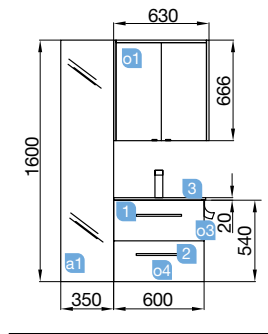

S35 600/800 blanco brillo

DOS CAJONES

COD.	DESCRIPCIÓN	€
COMPOSICION CON MUEBLE DE 800		
1	21769 Mueble suspendido S35 800 blanco 2 cajones con freno. 797 x 540 x 346 mm	269
2	26822 Tirador FUSION 450 cromo brillo (2 uds)	42
3	21685 Lavabo S35 810 extraplano porcelana blanca sin sifón ni desagüe clicker. 810 x 20 x 360 mm	149
PRECIO TOTAL DEL CONJUNTO		460

COD.	DESCRIPCIÓN	€
COMPOSICION CON MUEBLE DE 600		
1	21768 Mueble suspendido S35 600 blanco 2 cajones con freno. 598 x 540 x 346 mm	237
2	26821 Tirador FUSION 300 cromo brillo (2 uds)	34
3	21684 Lavabo S35 610 extraplano porcelana blanca sin sifón ni desagüe clicker. 610 x 20 x 360 mm	125
PRECIO TOTAL DEL CONJUNTO		396

OPCIONALES

COD.	DESCRIPCIÓN	€
o1	83167 Armario ALLIANCE 600 blanco brillo 2 puertas espejo doble con interruptor y enchufe y luz led superior/inferior, IP44 (13,5W) 630 x 666 x 150 mm	504
o2	83178 Armario ALLIANCE 800 blanco brillo 2 puertas espejo doble con interruptor y enchufe y luz led superior/inferior, IP44 (20W) 830 x 666 x 150 mm	605
o3	23027 Toallero sencillo JAZZ blanco fondo 35, 40, 45 y 50. 235 x 125 x 68 mm	35
o4	13663 Sifón con desagüe clicker latón cromado	61

AUXILIARES

COD.	DESCRIPCIÓN	€
a1	26861 Pilar suspendido ALLIANCE blanco brillo izquierdo / derecho 1 puerta espejo con tirador y soft close. 350 x 1600 x 349 mm	363