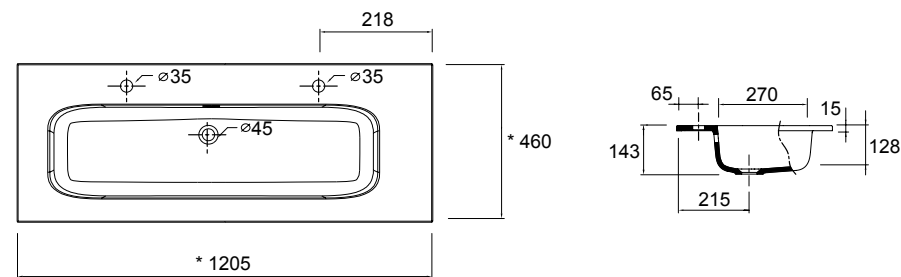

MINERALMARMO®

FONDO 45

Lavabo SOFIA 1205 MineralMarmo
una poza, dos grifos sin sifón ni desagüe clicker
1205 x 15 x 460 mm

21073 | 487 €

* +/- 2 mm

MINERALMARMO®

FONDO 45

Lavabo SOFIA 855 coqueta a la derecha MineralMarmo
sin sifón ni desagüe clicker
855 x 15 x 460 mm

18686 | 336 €

Lavabo SOFIA 1005 coqueta a la derecha MineralMarmo
sin sifón ni desagüe clicker
1005 x 15 x 460 mm

18688 | 366 €

Lavabo SOFIA 1055 coqueta a la derecha MineralMarmo
sin sifón ni desagüe clicker
1055 x 15 x 460 mm

18695 | 397 €

Lavabo SOFIA 1205 coqueta a la derecha MineralMarmo
sin sifón ni desagüe clicker
1205 x 15 x 460 mm

18684 | 438 €

Lavabo SOFIA 1405 coqueta a la derecha MineralMarmo
sin sifón ni desagüe clicker, para mueble de 600
1405 x 15 x 460 mm

24336 | 498 €

Lavabo SOFIA 1605 coqueta a la derecha MineralMarmo
sin sifón ni desagüe clicker
1605 x 15 x 460 mm

24334 | 573 €

Lavabo SOFIA 1405 coqueta a la derecha MineralMarmo
sin sifón ni desagüe clicker, para mueble de 700
1405 x 15 x 460 mm

24807 | 498 €

Lavabo SOFIA 1205 doble MineralMarmo
sin sifón ni desagüe clicker
1205 x 15 x 460 mm

18691 | 448 €

Lavabo SOFIA 1605 doble MineralMarmo
sin sifón ni desagüe clicker
1605 x 15 x 460 mm

24338 | 634 €

Lavabo SOFIA 1405 doble MineralMarmo
sin sifón ni desagüe clicker
1405 x 15 x 460 mm

24337 | 525 €

Lavabo SOFIA 2005 doble MineralMarmo
sin sifón ni desagüe clicker
2005 x 15 x 460 mm

24339 | 839 €

* +/- 2 mm

Lavabo SOFIA 855 coqueta a la izquierda MineralMarmo
sin sifón ni desagüe clicker
855 x 15 x 460 mm

18685 | 336 €

Lavabo SOFIA 1005 coqueta a la izquierda MineralMarmo
sin sifón ni desagüe clicker
1005 x 15 x 460 mm

18689 | 366 €

Lavabo SOFIA 1055 coqueta a la izquierda MineralMarmo
sin sifón ni desagüe clicker
1055 x 15 x 460 mm

18696 | 397 €

Lavabo SOFIA 1205 coqueta a la izquierda MineralMarmo
sin sifón ni desagüe clicker
1205 x 15 x 460 mm

18683 | 438 €