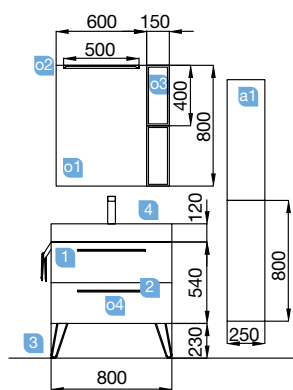

OPCIONALES		
COD.	DESCRIPCIÓN	€
o1 16908	Espejo SENA 600 horizontal vertical luna 5 mm. 600 x 800 mm	73
o2 84123	Aplicado BOREAL 500 blanco luz led (8 W) IP 44 (568lm) (5700 K)	97
o3 23226	Módulo ALLIANCE 400 blanco-TX horizontal vertical 1 hueco. 400 x 150 x 162 mm	44
o4 13663	Sifón con desagüe clicker latón cromado	61
AUXILIARES		
COD.	DESCRIPCIÓN	€
a1 22906	Módulo ALLIANCE 250 blanco brillo (2 uds) izquierdo / derecho 1 puerta apertura push 250 x 800 x 162 mm	308