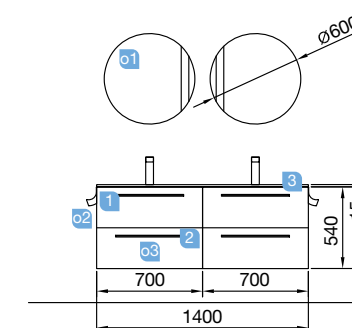

COD.	DESCRIPCIÓN	€
COMPOSICIÓN DOBLE 1400 GRIS BRILLO		
1	23288 Mueble suspendido FUSSION CHROME 700 gris brillo (2 uds) 2 cajones con freno. 697 x 540 x 450 mm	494
2	26822 Tirador FUSSION 450 cromo brillo (4 uds)	112
3	24337 Lavabo SOFIA 1405 doble MineralMarmo sin sifón ni desagüe clicker. 1405 x 15 x 460 mm	525
PRECIO TOTAL DEL CONJUNTO		1131
OPCIONALES		
COD.	DESCRIPCIÓN	€
o1	23408 Espejo ROUND 600 (2 uds) circular con banda arenada luz led (9,6 W) IP 44 Ø 600 mm	502
o2	23025 Toallero doble JAZZ anodizado brillo (2 uds) fondo 45 y 50. 385 x 125 x 68 mm	102
o3	13663 Sifón con desagüe clicker latón cromado (2 uds)	122