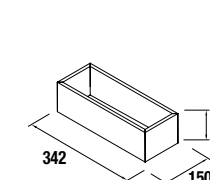

Organización Interior de cajones

Cubo organizador para cajón metálico Carbón-TX.
150 x 342 x 66 mm

Carbón - TX		
	cod.	€
	23030	20