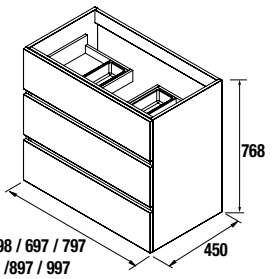

MUEBLE FUSSION LINE 3 CAJONES

Mueble a suelo de 3 cajones de madera en acabado Carbón-TX, con guías ocultas de extracción Plus, organizador de cajón superior incluido. Patas no incluidas, 3 acabados disponibles.