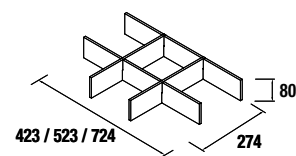

COMPLEMENTOS PARA MUEBLE

Complementos para Mueble

Organizador de cajón

Organizador / Separador para cajón inferior de madera.
423 - 523 - 724 x 274 x 80 mm