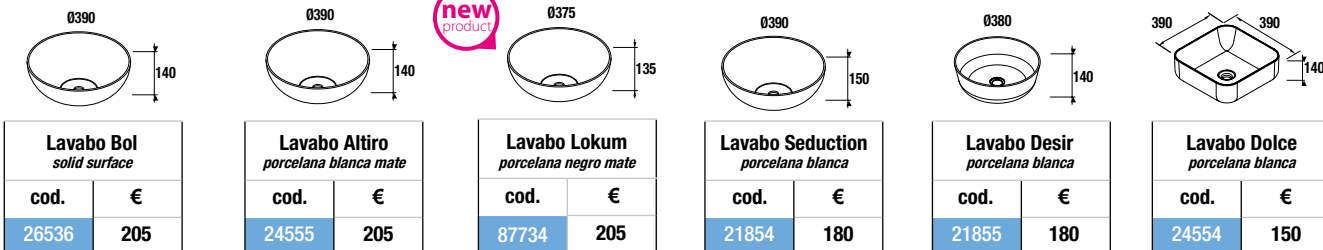

Lavabos de posar

Lavabo Bol solid surface porcelana blanca mate		Lavabo Altiro porcelana blanca mate		Lavabo Lokum porcelana negro mate		Lavabo Seduction porcelana blanca		Lavabo Desir porcelana blanca		Lavabo Dolce porcelana blanca	
cod.	€	cod.	€	cod.	€	cod.	€	cod.	€	cod.	€
26536	205	24555	205	87734	205	21854	180	21855	180	24554	150