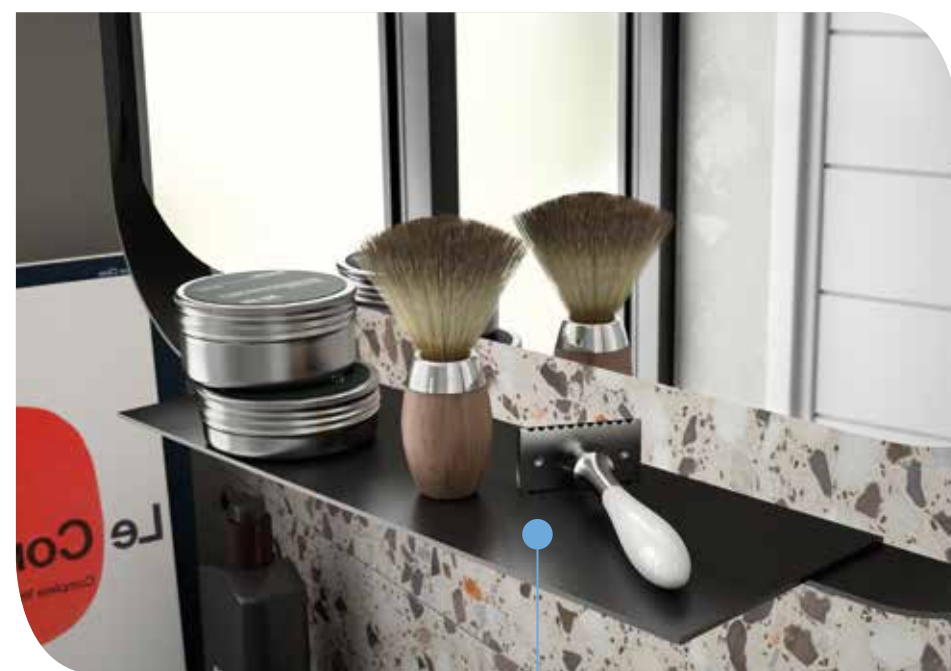

Zonas de apoyo extra para facilitar tus tareas diarias.