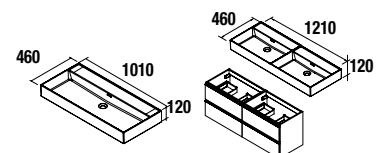

COMBINACIÓN CON LAVABOS

COMBINACIÓN CON LAVABOS

Veneto
(Porcelana blanca para grifo a pared)

1010/C		1210 2 Uds. (600+600)	
cod.	€	cod.	€
85911	228	85913	363

NOTA: Incluye herraje para colgar a la pared