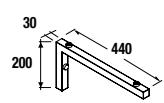

Soporte latón cromado (1ud.)	
cod.	€
17870	62