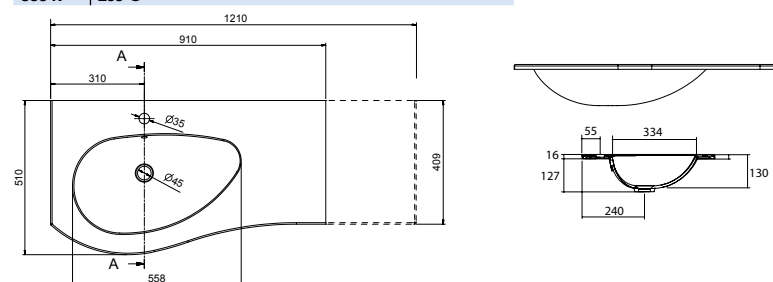

Lavabo MAM 1200 coqueta a la izquierda carga mineral blanco mate
sin sifón ni desagüe clicker
1210 x 16 x 510 mm
83948 | 269 €