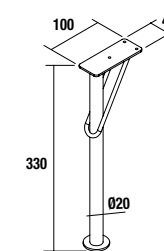

Blanco		Negro		Cromo	
cod.	€	cod.	€	cod.	€
84125	49	84126	49	84127	49

Juego 2 patas DANNA

Juego de 2 patas opcionales de madera para mueble suspendido, 3 acabados disponibles, altura 330 mm, para utilizar con lavabo integral.