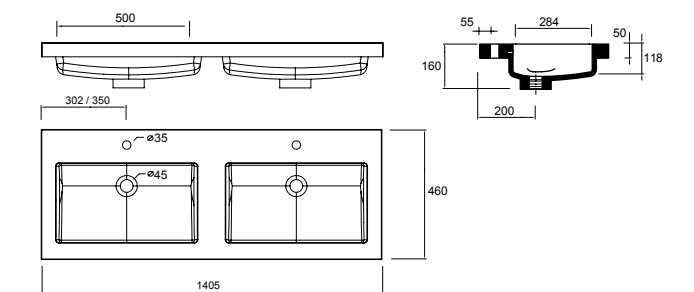

CARGA MINERAL

FONDO 45

Lavabo TOSCANA 605 carga mineral blanca
sin sifón ni desagüe clicker
605 x 50 x 460 mm

20748 | 213 €

Lavabo TOSCANA 705 carga mineral blanca
sin sifón ni desagüe clicker
705 x 50 x 460 mm

20749 | 223 €

Lavabo TOSCANA 805 carga mineral blanca
sin sifón ni desagüe clicker
805 x 50 x 460 mm

20750 | 234 €

Lavabo TOSCANA 905 carga mineral blanca
sin sifón ni desagüe clicker
905 x 50 x 460 mm

20751 | 244 €

Lavabo TOSCANA 1005 carga mineral blanca
sin sifón ni desagüe clicker
1005 x 50 x 460 mm

20752 | 264 €

Lavabo TOSCANA 1205 carga mineral blanca
una poza sin sifón ni desagüe clicker
1205 x 50 x 460 mm

23396 | 321 €

CARGA MINERAL

FONDO 45

Lavabo TOSCANA 1200 carga mineral blanca
una poza, dos grifos sin sifón ni desagüe clicker
1205 x 50 x 460 mm

26938 | 336 €

Lavabo TOSCANA 1205 doble carga mineral blanca
sin sifón ni desagüe clicker
1205 x 50 x 460 mm

20753 | 366 €

Lavabo TOSCANA 1400 doble carga mineral blanca
sin sifón ni desagüe clicker
1405 x 50 x 460 mm

27144 | 407 €