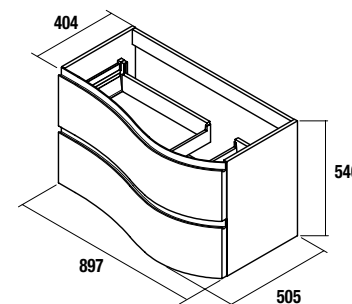

SERIE MAM
2 CAJONES METALICOS Y COQUETAS

MUEBLE MAM SUSPENDIDO 2 CAJONES

Mueble curvo suspendido de 2 cajones metálicos extracción total, interiores Carbón-TX y cierre con freno.

IZQUIERDA