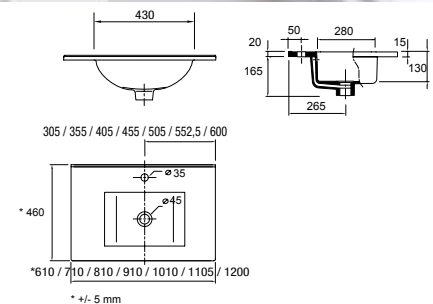

PORCELANA

FONDO 45

Lavabo IBERIA 610 porcelana blanca
sin sifón y desagüe clicker
610 x 20 x 460 mm

14711 | 100 €

Lavabo IBERIA 810 porcelana blanca
sin sifón y desagüe clicker
810 x 20 x 460 mm

14712 | 125 €

Lavabo IBERIA 1010 porcelana blanca
sin sifón y desagüe clicker
1010 x 20 x 460 mm

14713 | 159 €

Lavabo IBERIA 710 porcelana blanca
sin sifón y desagüe clicker
710 x 20 x 460 mm

16191 | 115 €

Lavabo IBERIA 910 porcelana blanca
sin sifón y desagüe clicker
910 x 20 x 460 mm

19358 | 149 €

Lavabo IBERIA 1105 porcelana blanca
sin sifón y desagüe clicker
1105 x 20 x 460 mm

20745 | 275 €

Lavabo IBERIA 1200 1 poza porcelana blanca

sin sifón ni desagüe clicker
1200 x 20 x 460 mm

23701 | 329 €

PORCELANA

FONDO 45

Lavabo IBERIA 855 coqueta a la derecha porcelana blanca
sin sifón y desagüe clicker
855 x 20 x 460 mm

21090 | 185 €

Lavabo IBERIA 1055 coqueta a la derecha porcelana blanca
sin sifón y desagüe clicker
1055 x 20 x 460 mm

21092 | 239 €

Lavabo IBERIA 1005 coqueta a la derecha porcelana blanca
sin sifón y desagüe clicker
1005 x 20 x 460 mm

20744 | 225 €

Lavabo IBERIA 1210 coqueta a la derecha porcelana blanca
sin sifón y desagüe clicker
1210 x 20 x 460 mm

20747 | 365 €

Lavabo IBERIA 1200 doble porcelana blanca
sin sifón y desagüe clicker
1200 x 20 x 460 mm

15459 | 369 €

Lavabo IBERIA 855 coqueta a la izquierda porcelana blanca
sin sifón y desagüe clicker
855 x 20 x 460 mm

21091 | 185 €

Lavabo IBERIA 1055 coqueta a la izquierda porcelana blanca
sin sifón y desagüe clicker
1055 x 20 x 460 mm

21093 | 239 €

Lavabo IBERIA 1005 coqueta a la izquierda porcelana blanca
sin sifón y desagüe clicker
1005 x 20 x 460 mm

20743 | 225 €

Lavabo IBERIA 1210 coqueta a la izquierda porcelana blanca
sin sifón y desagüe clicker
1210 x 20 x 460 mm

20746 | 365 €