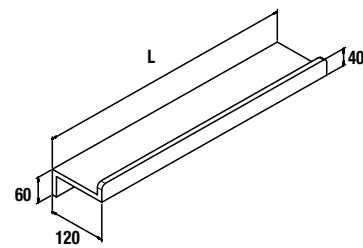

Repisa a medida Solid Surface