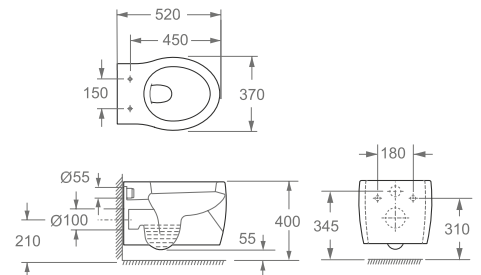

Asiento duroplast con bisagras extraíbles

Sistema soft close

Wall-hung toilet

Antibacterial

Duroplast removable seat

Soft close system

△ 26kg/ud / 0308_95

4550 EVORA