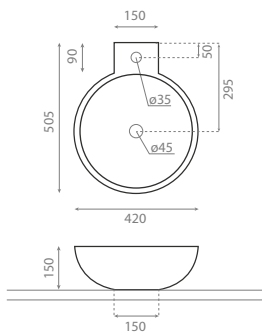

0028 BAYONA

**Lavabo sobre encimera /
suspendedo**
Sin rebosadero

Topcounter / Wall-hung washbasin
Without overflow

△ 10kg/ud / 0116_85