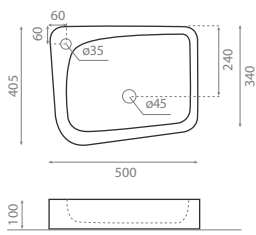

4001 ARAGÓN

Lavabo sobre encimera
Sin rebosadero

Topcounter washbasin
Without overflow

⚖ 10kg/ud / 0154_95