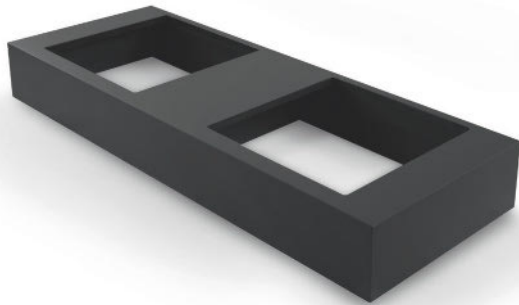

REF 7005

1000 x 450 x 150mm
Compatible con lavabo de cristal
Miami Ref. 3005

Valid for glass washbasin
Miami Ref. 3005

△ 10kg/ud / 0239_85

Acabados / Finishes

NE - Negro mate / Matt black
BL - Blanco / White