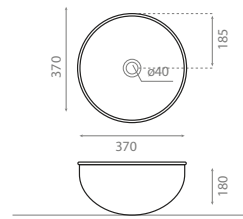

Topcounter washbasin

Without overflow
Enamelled stainless steel
Pink edge

△ 2,5kg/ud / 0189_00

8302 MOGRO

Lavabo sobre encimera

Sin rebosadero
Acero esmaltado
Toile de Jouy / Blanco