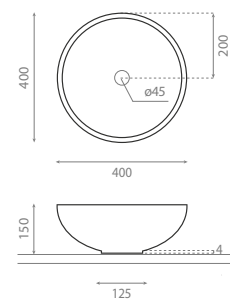

4069 SICILIA

Lavabo sobre encimera
Sin rebosadero

Topcounter washbasin
Without overflow

⚖ 7kg/ud / 0119_95