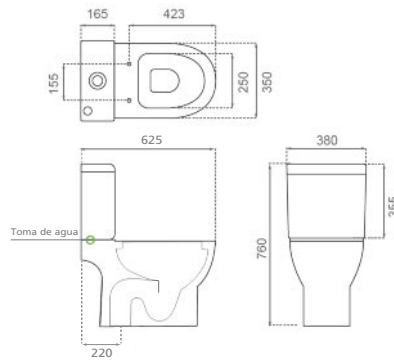

4542/UF OTTAWA

Inodoro con tanque

Antibacteriano
Taza de salida vertical
Juego de mecanismo doble descarga
Asiento y tapa de duroplast con bisagras extraíbles
Tapa fina
Sistema soft close

Floor toilet with tank

Antibacterial
WC pan vertical outlet
Dual-flush cistern fittings
Duroplast removable seat and cover
Slim seat cover
Soft close system

△ 39kg/ud / 0339_85