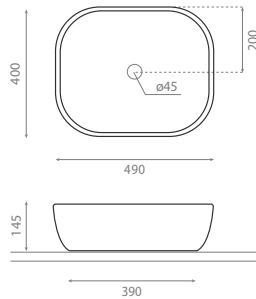

4072 OLEA RECTANGULAR

Lavabo sobre encimera
Sin rebosadero

Topcounter washbasin
Without overflow

△ 10kg/ud / 0165_85