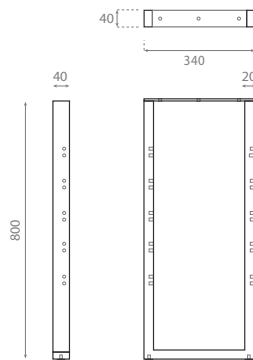

REF 8208

780 x 340 x 40mm

0289_85

SANITARY WARE

CIRCULAR

RECTANGULAR

OVAL

MINI

DECO

STONE

RESIN

METALLIC

COMPLEMENTS