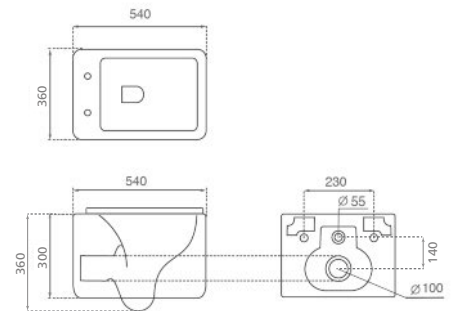

4537/UF VOLGA

Inodoro suspendido
Antibacteriano
Asiento y tapa de duroplast con bisagras extraíbles
Sistema soft close

Wall-hung toilet
Antibacterial
Duroplast removable seat and cover
Soft close system

△ 32kg/ud / 0329_85