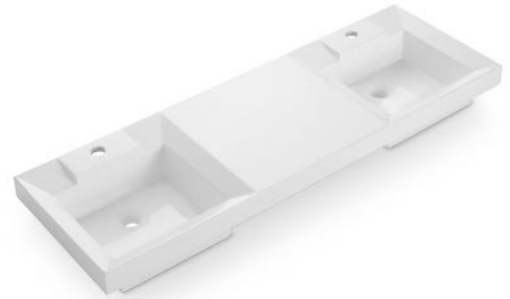

0579 DUET

Lavabo sobremueble / encastre
Sin rebosadero

Furniture / vanity washbasin
Without overflow

△ 22kg/ud / 0523_85

9901-L NIZA

Lavabo sobremueble / encastre
Con rebosadero

Furniture / vanity washbasin
With overflow

△ 5kg/ud / 0103_95