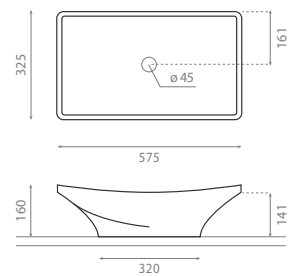

* producto a descatalogar – disponible hasta final de stock