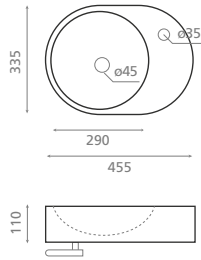

* 4904 BENALMÁDENA

Lavabo suspendido

Lavabo con toallero
Toallero a la izquierda
Sin rebosadero

Wall-hung washbasin

Washbasin with towel rail
Towel rail on the left
Without overflow

△ 8,5kg/ud / 0139_85

4905 SHERRY

Lavabo suspendido

Lavabo con toallero
Sin rebosadero