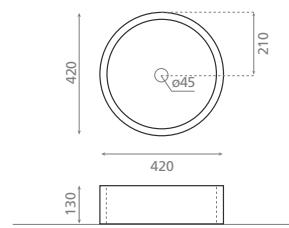

Topcounter washbasin

Without overflow

Valid for Ref. 00331 pedestal

⚖ 25kg/ud / 0416_00

* producto a descatalogar – disponible hasta final de stock