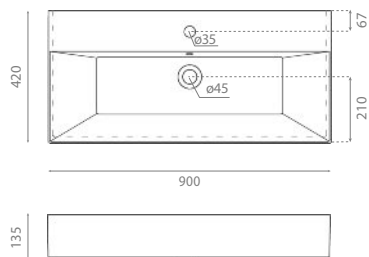

4108 BRUSELAS 90

Lavabo sobre encimera /
suspendido
Con rebosadero

Topcounter /
Wall-hung washbasin
With overflow

⚖ 27kg/ud / 0299_00