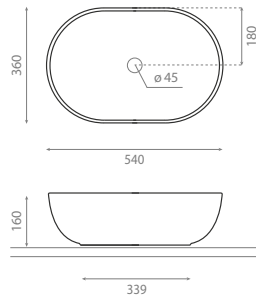

4129 LIVORNO 55

Lavabo sobre encimera
Con rebosadero

Topcounter washbasin
With overflow

△ 10kg/ud / 0169_00