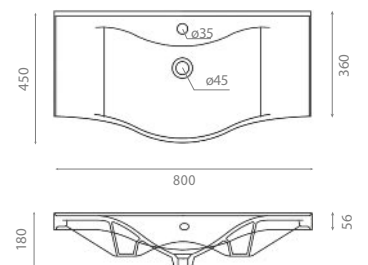

4092 HELSINKI 80

Lavabo suspendido
Con rebosadero

Wall-hung washbasin
With overflow

⚖ 18kg/ud / 0159_85