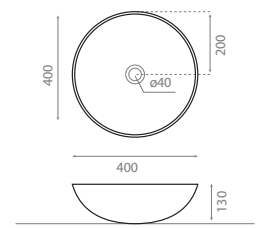

* producto a descatalogar – disponible hasta final de stock