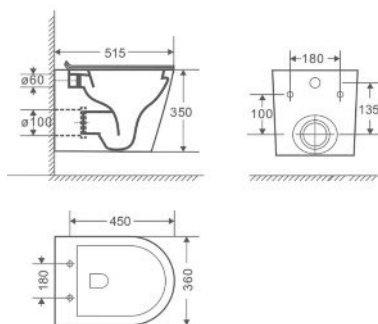

4512R NEW RONDA

Inodoro suspendido * Rimless

Antibacteriano

Asiento y tapa duroplast con bisagras extraíbles

Tapa fina

Sistema soft close

Wall-hung toilet

Antibacterial

Duroplast removable seat and cover

Slim seat cover

Soft close system

△ 26kg/ud / 0358_95

4513R NEW RONDA

Bidé

Antibacteriano