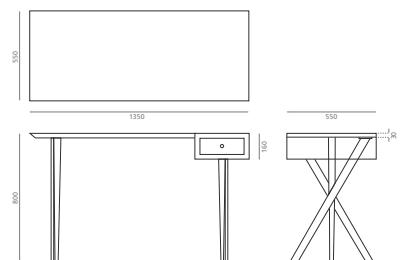

Mueble Niza

Incluye

Espejo 350 x 800mm
Mueble 440 x 250 x 450mm
Lavabo de resina Niza
440 x 250 x 140mm

Niza cabinet

Includes

Mirror 350 x 800mm
Cabinet 440 x 250 x 450mm
Resin Niza washbasin
440 x 250 x 140mm