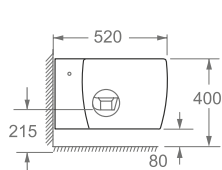

4550 EVORA

Bidé suspendido
Antibacteriano

Wall-hung bidet
Antibacterial

△ 23kg/ud / 0258_95