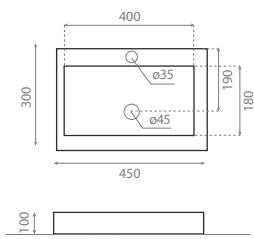

4055 PARIS

Lavabo sobre encimera /
suspendido
Sin rebosadero

Topcounter / Wall-hung washbasin
Without overflow

△ 9kg/ud / 0107_95