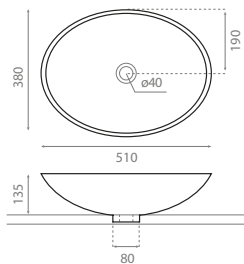

8304 ALTEA

Lavabo sobre encimera
Sin rebosadero
Aluminio rústico

Topcounter washbasin
Without overflow
Rustic aluminium

△ 3,5kg/ud / 0289_85