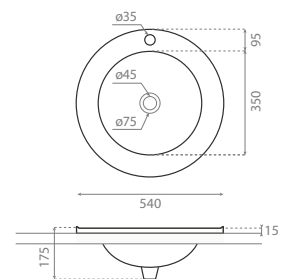

9kg/ud / 0129_85

* producto a descatalogar – disponible hasta final de stock

H1012 HAMBURG

Lavabo suspendido
Con rebosadero

Wall-hung washbasin
With overflow

△ 16,5kg/ud / 0168_95

SANITARY WARE

CIRCULAR