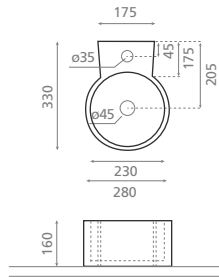

0066 JEREZ

Lavabo suspendido
Con rebosadero

Wall-hung washbasin
With overflow

△ 8kg/ud / 0104_85