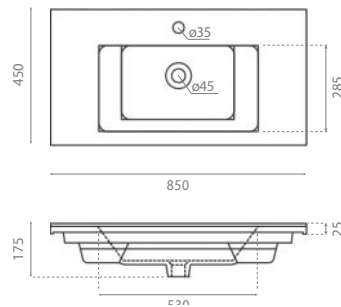

4100 RIGA 85

Lavabo suspendido
Con rebosadero

Wall-hung washbasin
With overflow

△ 22kg/ud / 0198_95