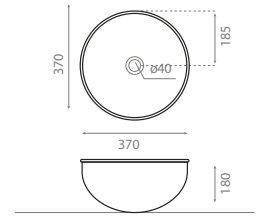

8313 MOGRO

Lavabo sobre encimera
Sin rebosadero
Acero esmaltado
Lavanda / Blanco

Topcounter washbasin
Without overflow
Enamelled stainless steel
Lavender / White

△ 2,5kg/ud / 0219_00