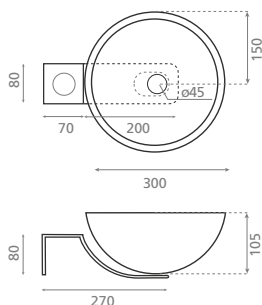

Encimera de acero inoxidable con
accesorios, combinada con lavabo
de resina

Toallero incluido en el soporte
Accesorios incluidos