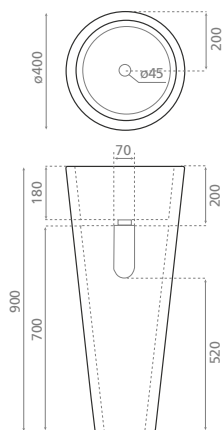

△ 24kg/ud / 0439_00

00321 JAVA NEGRO

Lavabo pedestal
Sin rebosadero

Pedestal washbasin
Without overflow

△ 91kg/ud / 02195_00

SANITARY WARE

CIRCULAR

RECTANGULAR