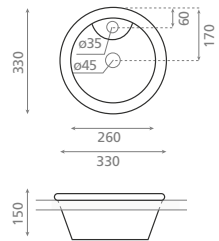

0067 DUBLÍN

Lavabo de encastre
Con rebosadero
Esmaltado por ambas caras

Vanity washbasin
With overflow
Glazed both sides

△ 7kg/ud / 0104_85