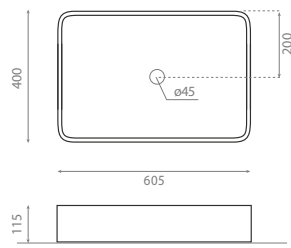

4088 NILO 60

Lavabo sobre encimera
Sin rebosadero

Topcounter washbasin
Without overflow

△ 15kg/ud / 0349_85