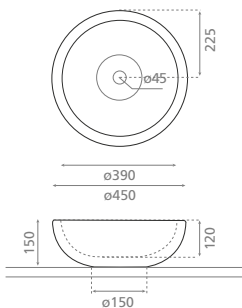

00317 PUKET NEGRO

Lavabo sobre encimera
Sin rebosadero
Compatible con pedestal Ref. 00331

Topcounter washbasin
Without overflow
Valid for Ref. 00331 pedestal

△ 24kg/ud / 0499_00