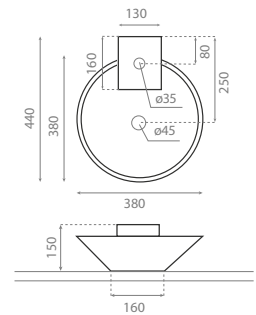

0009B BIARRITZ

**Lavabo sobre encimera /
suspendido**
Con rebosadero

Topcounter / Wall-hung washbasin
With overflow

△ 8kg/ud / 0128_95