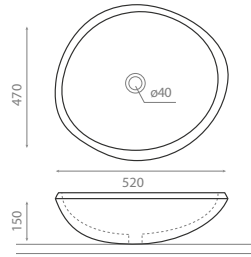

00393 PIEDRA RIO

Lavabo sobre encimera
Sin rebosadero

Topcounter washbasin
Without overflow

⚖ 44kg/ud / 0269_00

* Lavabos elaborados sobre piedras de rio originales. Forma y dimensiones variables.

* Washbasins made of original river stones. Changeable in shapes and sizes.

SANITARY WARE

CIRCULAR

RECTANGULAR

OVAL

MINI

DECO

STONE

RESIN

METALLIC

COMPLEMENTS