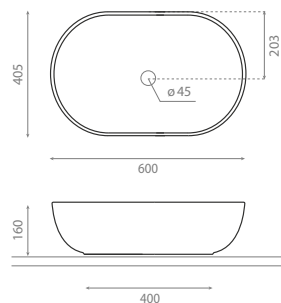

4130 LIVORNO 60

Lavabo sobre encimera
Con rebosadero

Topcounter washbasin
With overflow

△ 12,5kg/ud / 0189_00