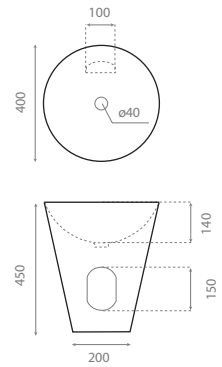

8307 PEDRAZA

Lavabo sobre encimera
Sin rebosadero
Acero brillo

Topcounter washbasin
Without overflow
Shiny stainless steel

△ 11kg/ud / 01347_00