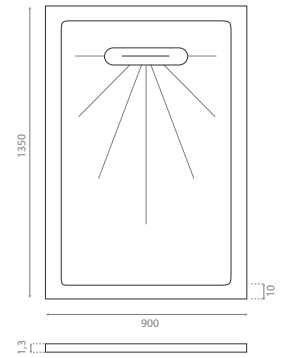

PD004S INFINITY

Plato de ducha porcelánico / antideslizante
Sifón Lineer incluido
Blanco

Ceramic / non-slip shower tray
Lineer syphon included
White

△ 1,25 kg/ud / 0624_85