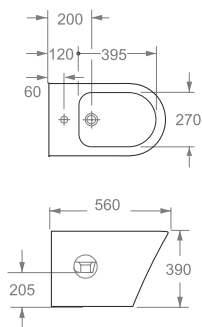

Bidet

Antibacterial

△ 23kg/ud / 0308_95

4513RS NEW RONDA

Bidé suspendido

Antibacteriano