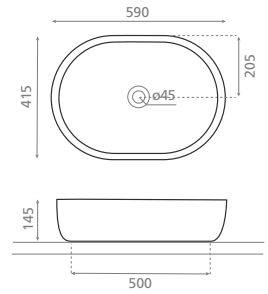

4037 TOULOUSE

Lavabo sobre encimera
Sin rebosadero

Topcounter washbasin
Without overflow

△ 15kg/ud

Deco Grupo/Group A - 0498_00
Deco Grupo/Group B - 0528_00
Deco Grupo/Group C - 0538_00
Deco Grupo/Group D - 0579_00