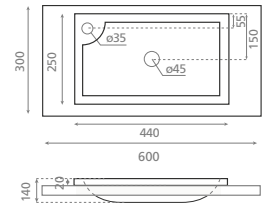

0527RJ/E IRIS SET

Incluye

Espejo 350 x 600mm
Lavabo de resina con cristal
350 x 350 x 110mm

Includes

Mirror 350 x 600mm
Resin top with glass washbasin
350 x 350 x 110mm

0199_95

9902 NIZA SET

Incluye

Encimera de madera
600 x 300 x 16mm
Soporte de acero 220mm
Lavabo de resina Niza 600
440 x 250 x 140mm

Includes

Wooden top 600 x 300 x 16mm
Stainless steel support 220mm
Resin Niza washbasin
440 x 250 x 140mm

Acabados / Finishes

WN - Wengué / Wengue
CE - Cerezo / Cherry

SET

600 x 300 x 16mm

0209_95