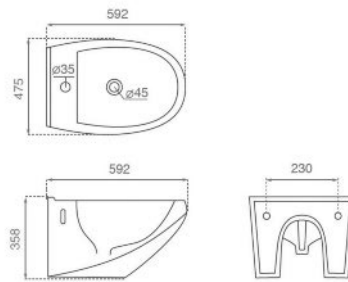

4532 TIBER

Bidé suspendido
Antibacteriano

Wall-hung bidet
Antibacterial

△ 24kg/ud / 0248_95