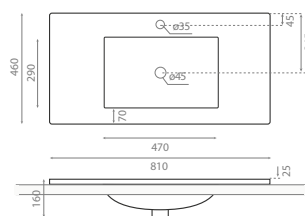

△ 12kg/ud / 0205_85

4012/NM
NUEVO MONTEVIDEO 80

Lavabo sobremueble
Con rebosadero

Furniture washbasin
With overflow

△ 15kg/ud / 0196_95

4012NEG
MONTEVIDEO NEGRO 80

Lavabo sobremueble
Con rebosadero
Acabado brillo