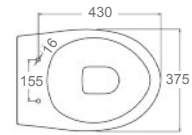

4553 ESTORIL

Inodoro suspendido * Rimless

Antibacteriano
Asiento duroplast con bisagras extraíbles
Tapa fina
Sistema soft close

Wall-hung toilet

Antibacterial
Duroplast removable seat
Slim seat cover
Soft close system

△ 26kg/ud / 0249_85