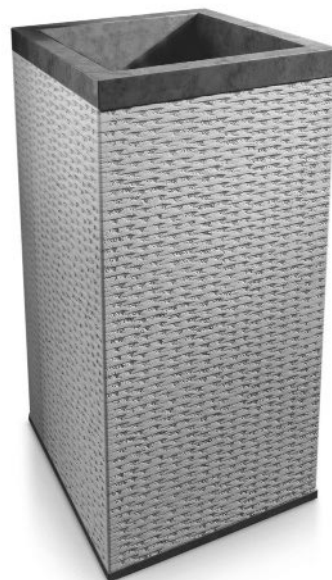

△ 165kg/ud / 02495_00

SANITARY WARE

CIRCULAR

RECTANGULAR

OVAL

MINI

DECO

STONE