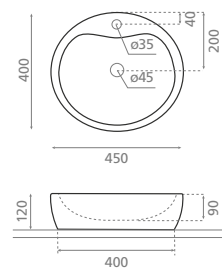

---

* 00312 SANTORINI 45 BEIGE

Lavabo sobre encimera
Sin rebosadero
Compatible con pedestal Ref. 00331

Topcounter washbasin
Without overflow
Valid for Ref. 00331 pedestal

⚠ 29kg/ud / 0569_00

00315 FIJI NEGRO

Lavabo sobre encimera
Sin rebosadero
Compatible con pedestal Ref. 00331

Topcounter washbasin
Without overflow
Valid for Ref. 00331 pedestal

⚠ 41kg/ud / 0559_00

00316 FIJI BEIGE

Lavabo sobre encimera
Sin rebosadero
Compatible con pedestal Ref. 00331

Topcounter washbasin
Without overflow
Valid for Ref. 00331 pedestal

⚠ 41kg/ud / 0498_00

* producto a descatalogar – disponible hasta final de stock