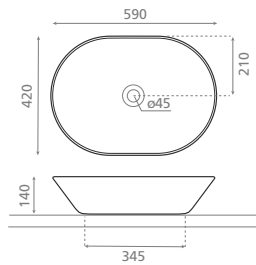

4037N NEW TOULOUSE

Lavabo sobre encimera
Sin rebosadero

Topcounter washbasin
Without overflow

△ 11kg/ud / 0189_95