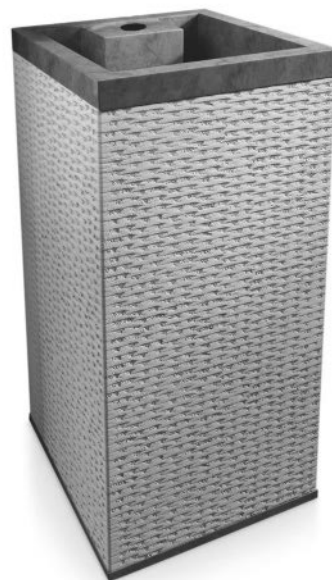

00329 BORNEO NEGRO

Lavabo pedestal
Sin rebosadero

Pedestal washbasin
Without overflow

△ 165kg/ud / 02495_00