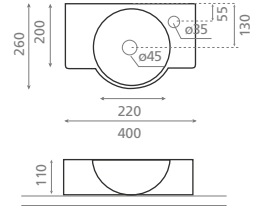

4052 VENEZIA 40

**Lavabo sobre encimera /
suspendido**
Sin rebosadero

Topcounter / Wall-hung washbasin
Without overflow

△ 11kg/ud / 0099_85

4902 RHIN

Lavabo suspendido
Lavabo con toallero
Posibilidad de acoplar toallero
a ambos lados
Sin rebosadero

Wall-hung washbasin
Washbasin with towel rail
Towel rail fixing possibility on both sides
Without overflow

△ 8kg/ud / 0119_85

* 4903 JAVEA

Lavabo suspendido
Lavabo con toallero
Posibilidad de acoplar toallero
a ambos lados
Sin rebosadero

Wall-hung washbasin
Washbasin with towel rail
Towel rail fixing possibility on both sides
Without overflow

△ 9kg/ud / 0124_95

* producto a descatalogar – disponible hasta final de stock