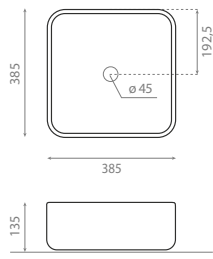

4116 DINAN NEGRO 40

Lavabo sobre encimera

Sin rebosadero
Acabado brillo

Topcounter washbasin

Without overflow
Black shiny finish

△ 9kg/ud / 0269_00

4123 BESAYA 4123/T BANDEJA BAMBÚ

Lavabo de semiencastre / sobre encimera