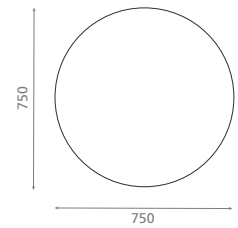

02014 CARACAS

750 x 750mm

0335_00