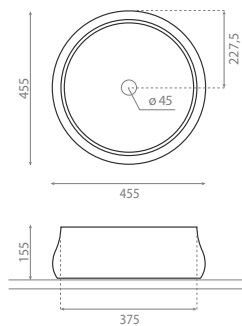

4118 RENNES

Lavabo sobre encimera
Sin rebosadero
Acabado engomado

Topcounter washbasin
Without overflow
Rubberized finish

△ 9kg/ud / 0229_00