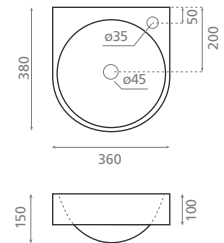

*0087 DALIA

Lavabo suspendido
Sin rebosadero

Wall-hung washbasin
Without overflow

△ 8kg/ud / 0094_85

*4013 MOON

Lavabo sobre encimera
Sin rebosadero
Compatible con soportes Ref. 00115
y Ref. 00114

Topcounter washbasin
Without overflow
Valid for Ref. 00115 and Ref. 00114
supports

△ 4kg/ud / 0078_95