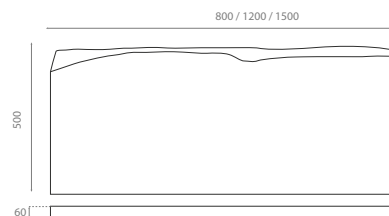

REF 8202MC

1200 x 500 x 60mm

Acabado marrón claro
Light brown finish

△ 27kg/ud / 0489_95

REF 8220

1500 x 500 x 60mm

Acabado marrón claro
Light brown finish

△ 50kg/ud / 0785_00

REF 8218

800 x 500 x 60mm

Acabado marrón oscuro
Dark brown finish

△ 25kg/ud / 0379_00

REF 8202MO

1200 x 500 x 60mm

Acabado marrón oscuro
Dark brown finish

△ 27kg/ud / 0489_95

REF 8221

1500 x 500 x 60mm

Acabado marrón oscuro
Dark brown finish

△ 50kg/ud / 0785_00