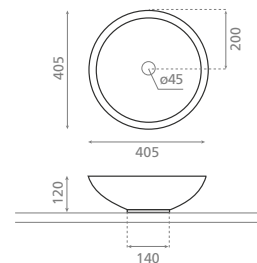

Topcounter washbasin

Without overflow

Valid for Ref. 00331 pedestal

⚖ 10kg/ud / 0449_00

*00303 BALI BEIGE

Lavabo sobre encimera

Sin rebosadero

Compatible con pedestal Ref. 00331