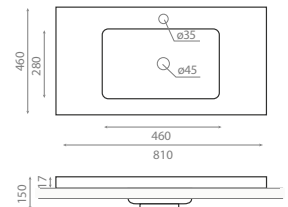

4065 LIÉBANA 60

Lavabo sobremueble
Con rebosadero

Furniture washbasin
With overflow

⚖ 12kg/ud / 0136_95

4066 LIÉBANA 80

Lavabo sobremueble
Con rebosadero

Furniture washbasin
With overflow

⚖ 16kg/ud / 0187_95