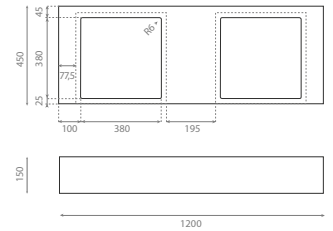

Acabados / Finishes

NE - Negro mate / Matt black
BL - Blanco / White