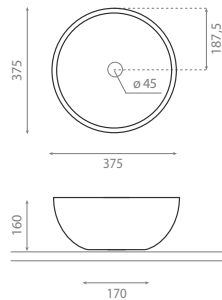

4131 BARI

Lavabo sobre encimera
Con rebosadero

Topcounter washbasin
With overflow

△ 8kg/ud

Deco Grupo/Group A - 0399_00
Deco Grupo/Group B - 0429_00
Deco Grupo/Group C - 0439_00
Deco Grupo/Group D - 0489_00