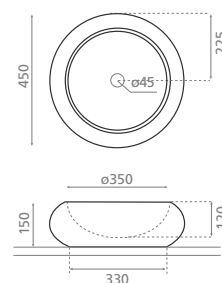

* producto a descatalogar – disponible hasta final de stock