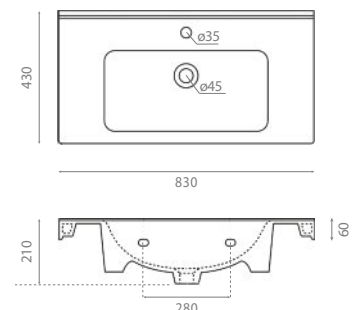

4098 PRAGA 80

Lavabo suspendido
Con rebosadero

Wall-hung washbasin
With overflow

△ 23kg/ud / 0249_85