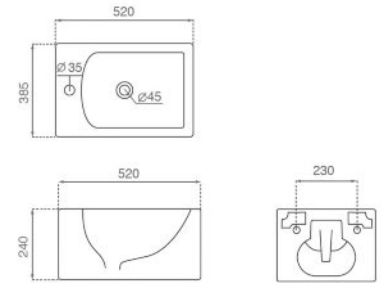

4536 ORINOCO

Bidé suspendido
Antibacteriano

Wall-hung bidet
Antibacterial

△ 22kg/ud / 0248_95