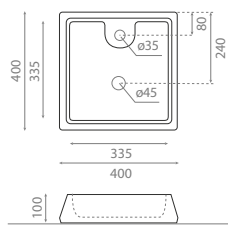

4003 GALICIA 40

Lavabo sobre encimera
Sin rebosadero
Compatible con soporte Ref. 00114
Esmaltado por las cuatro caras

Topcounter washbasin
Without overflow
Valid for Ref. 00114 support
Glazed on four sides

⚖ 9kg/ud / 0146_95