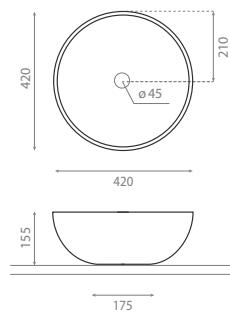

Lavabo sobre encimera
 Sin rebosadero

Topcounter washbasin
 Without overflow

△ 7kg/ud / 0129_00

4128 VILLAREAL

Lavabo sobre encimera
 Con rebosadero

Topcounter washbasin
 With overflow

△ 7kg/ud / 0129_00

SANITARY WARE