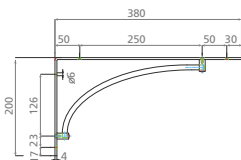

Soporte medio arco
2 piezas
Permite colocación en ambos
sentidos

Half arch support
2 pcs
Valid for fixing on both sides

REF H2008
380 x 200 x 40mm

0096_00