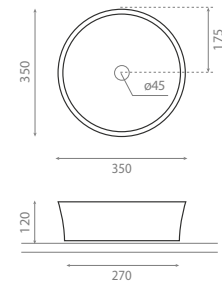

4086 VOLTA 35

Lavabo sobre encimera

Sin rebosadero

Topcounter washbasin

Without overflow

⚖ 7kg/ud / 0136_85

4087 VOLTA 42

Lavabo sobre encimera