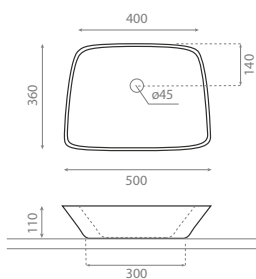

Topcounter / Wall-hung washbasin
Without overflow

△ 14kg/ud / 0149_85

0091 ANABEL

Lavabo sobre encimera
Con rebosadero

Topcounter washbasin
With overflow

△ 7kg/ud / 0136_95

* 0092 MAGDALENA

Lavabo sobre encimera
Sin rebosadero
Compatible con soporte
Ref. 00114