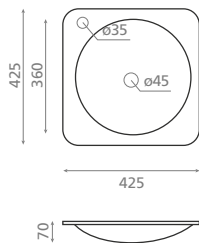

3005 MIAMI

Lavabo de encastre
Sin rebosadero

Vanity washbasin
Without overflow

Acabados / Finishes

AQ - Aquamarina / Aquamarine
NE - Negro / Black
RJ - Rojo / Red

0139_85

SOPORTES / SUPPORTS

Soporte de acero

Juego de soportes de acero para
encimeras de madera o cristal

Top support

Set of stainless steel supports for
glass or wooden tops