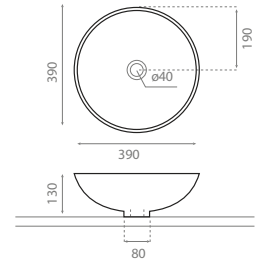

△ 3,5kg/ud / 0289_85

* producto a descatalogar – disponible hasta final de stock

8322 DENIA

Lavabo sobre encimera
Sin rebosadero
Aluminio pulido

Topcounter washbasin
Without overflow
Shiny aluminium

⚖ 3,5kg/ud / 0248_95