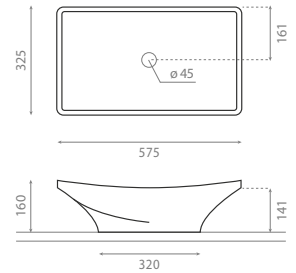

Topcounter washbasin
Without overflow
Without tap ledge
Valid for Ref. 00114 support

△ 9kg/ud / 0186_95

0092BN NEW MAGDALENA B

Lavabo sobre encimera
Sin rebosadero

Topcounter washbasin
Without overflow

△ 9kg/ud / 0189_95