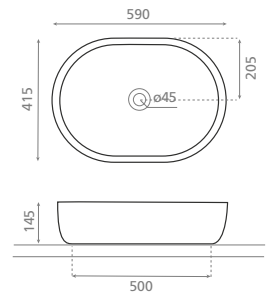

4037/CRU TOULOUSE

Lavabo sobre encimera
Sin rebosadero
Acabado natural

Topcounter washbasin
Without overflow
Natural finish

△ 15kg/ud

Deco Grupo/Group A - 0498_00
Deco Grupo/Group B - 0528_00
Deco Grupo/Group C - 0538_00
Deco Grupo/Group D - 0579_00