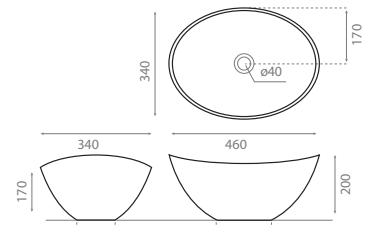

* 8325 NOJA

Lavabo sobre encimera
Sin rebosadero
Aluminio esmaltado
Rose Gold / Blanco

Topcounter washbasin
Without overflow
Enamelled aluminium
Rose Gold / White

⚖ 2,5kg/ud / 0279_00