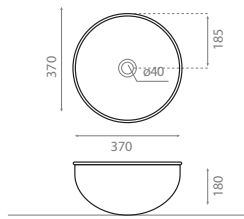

* **8318** MOGRO

Lavabo sobre encimera

Sin rebosadero
Acero esmaltado
Filo gris

Topcounter washbasin

Without overflow
Enamelled stainless steel
Grey edge

△ 2,5kg/ud / 0189_00

8320 GAMA

Lavabo sobre encimera

Con rebosadero
Acero brillo