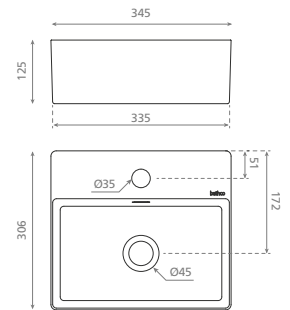

4913 NEW BÉRGAMO

Lavabo sobre encimera /
suspensionado
Sin rebosadero

Topcounter / Wall-hung washbasin
Without overflow

△ 10kg/ud / 0104_85