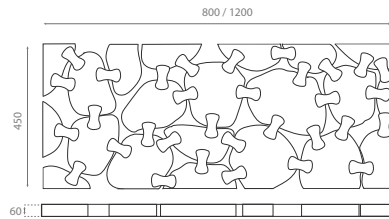

Encimera troncos Teka /
Teak log top

REF **8214**

800 x 450 x 60mm

△ 16kg/ud / 0985_00

REF **8215**

1200 x 450 x 60mm

△ 18kg/ud / 1395_00

ENCIMERAS DE MELAMINA / MELAMINE TOPS

Encimera melamina gris /
Grey melamine top

REF **8234**

800 x 450 x 36mm

△ 9kg/ud / 0196_00

REF **8235**

1000 x 450 x 36mm

△ 12,5kg/ud / 0259_00