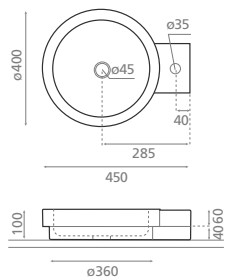

00338 ICONO BEIGE

Lavabo sobre encimera

Sin rebosadero
Compatible con pedestal Ref. 00331

Topcounter washbasin

Without overflow
Valid for Ref. 00331 pedestal

⚖ 21kg/ud / 0537_00

00339 ICONO NEGRO

Lavabo sobre encimera

Sin rebosadero
Compatible con pedestal Ref. 00331