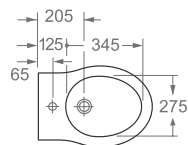

4550 EVORA

Bidé suspendido
Antibacteriano

Wall-hung bidet
Antibacterial

△ 23kg/ud / 0258_95