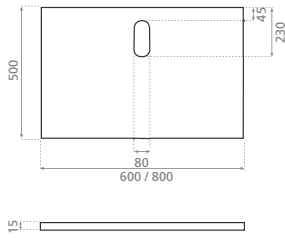

Encimera para soportes
de acero / Top to combine with
stainless steel supports

Acabados / Finishes
AZ - Azul / Blue
NA - Naranja / Orange
VE - Verde / Green

REF 0315
600 x 500 x 15mm
Compatible con soportes
Ref. 00109 / Compatible with
supports Ref. 00109

△ 3kg/ud / 0153_95

REF 0316
800 x 500 x 15mm
Compatible con soportes
Ref. 00110 / Compatible with
supports Ref. 00110

△ 4kg/ud / 0163_95

SANITARY WARE

CIRCULAR

RECTANGULAR

OVAL

MINI

ENCIMERAS Y CAJONES LACADOS / LACQUERED TOPS AND DRAWERS

Encimera lacada /
Lacquered top

Acabados / Finishes
NE - Negro mate / Matt black
BL - Blanco / White

REF 7001
600 x 450 x 150mm

△ 8kg/ud / 0169_85

REF 7002
800 x 450 x 150mm

△ 10kg/ud / 0209_85

REF 7003
1000 x 450 x 150mm

△ 12kg/ud / 0239_85

REF 7004
1200 x 450 x 150mm

△ 14kg/ud / 0269_85