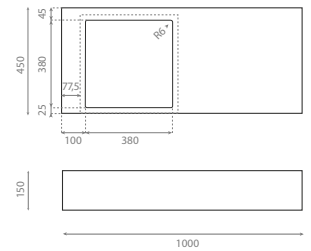

REF 7005

1000 x 450 x 150mm
Compatible con lavabo de cristal
Miami Ref. 3005

Valid for glass washbasin
Miami Ref. 3005

△ 10kg/ud / 0239_85

Acabados / Finishes

NE - Negro mate / Matt black
BL - Blanco / White