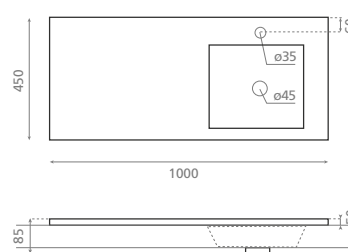

0542 CASTRO 100

Lavabo sobremueble / encastre
Con rebosadero

Furniture / vanity washbasin
With overflow

△ 24kg/ud / 0282_95