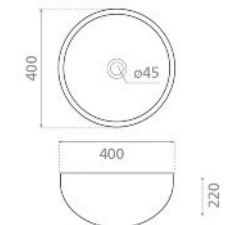

8333 BEJES

Lavabo sobre encimera
Sin rebosadero
Acero

Topcounter washbasin
Without overflow
Stainless steel

△ 3,5kg/ud / 0289_00