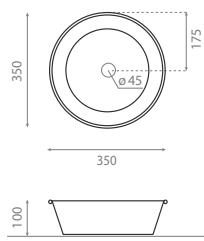

Topcounter washbasin

Bin, tumbler, soap dish and valve
Without overflow
Zinc
White

△ 3kg/ud / 0269_00

* 8329 KIOTO

Lavabo sobre encimera

Papelera, vaso, jabonera y válvula
Sin rebosadero
Zinc
Aquamarina