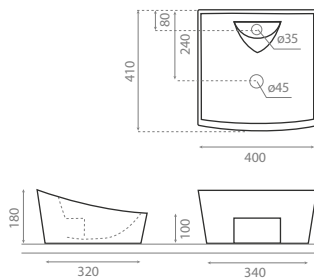

4002 SORIA

Lavabo sobre encimera
Sin rebosadero
Compatible con soporte
Ref. 00114

Topcounter washbasin
Without overflow
Valid for Ref. 00114 support

⚖ 10kg/ud / 0149_85