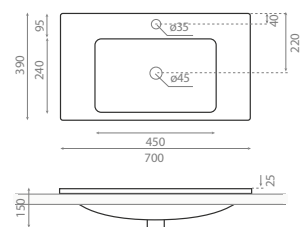

4029 CALIFORNIA 70

Lavabo sobremueble
Con rebosadero

Furniture washbasin
With overflow

⚖ 13kg/ud / 0161_95