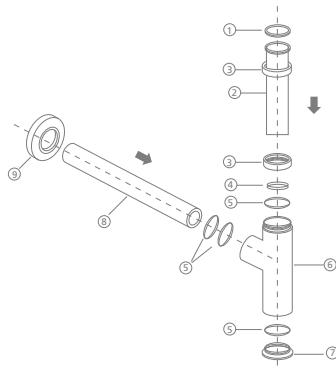

0209RG SIFÓN

Sifón redondo
Acabado Rose Gold

Round basin trap
Rose Gold finish

0089_95

Nº	Descripción	Medidas mm
1	Arandela de papel / Paper washer	Ø 30 x 2,5
2	Tubo / Tube	Ø 32 x 120
3	1/4" Tuerca de cromo / Brass nut	Ø 40
4	Arandela de goma / Rubber washer	
5	Aro / Ring	
6	Tubo 1 1/4" / Body	Ø 54 x 116
7	Tuerca de cromo / Brass nut	Ø 47
8	Tubo recto / Straight tube	Ø 32 x 300
9	Brida de cromo / Brass flange	Ø 70 x 13