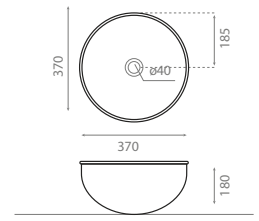

8314 MOGRO

Lavabo sobre encimera
Sin rebosadero
Acero esmaltado
Montreal / Blanco

Topcounter washbasin
Without overflow
Enamelled stainless steel
Montreal / White

△ 2,5kg/ud / 0259_00