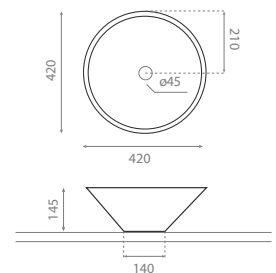

0015 CÁCERES

Lavabo sobre encimera
Sin rebosadero
Compatible con soporte Ref. 00114

Topcounter washbasin
Without overflow
Valid for Ref. 00114 support

△ 7kg/ud / 0106_85