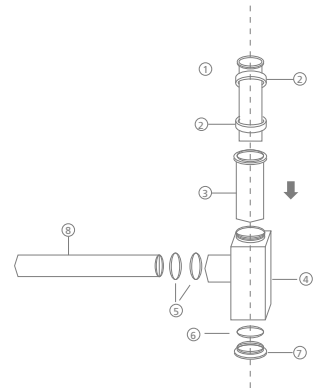

METALLIC

COMPLEMENTS

0210 SIFÓN

Sifón cuadrado /
Square basin trap

0089_95

Nº	Descripción	Medidas mm
1	1 1/4" Tubo / Tube	Ø 32 x 118
2	1/4" Tuerca de cromo / Brass nut	Ø 40
3	Tubo de plástico / Plastic tube	Ø 34 x 80
4	Cuerpo cuadrado / Square body	50 x 50 x 114
5/6	Aro redondo de goma / Rubber ring	Ø 32 x 2,5
7	Tuerca de cromo / Brass nut	Ø 30
8	Tubo recto / Straight tube	Ø 32 x 300