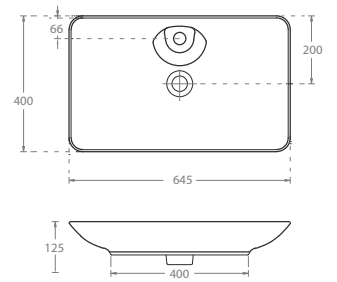

4110 BRUJAS

Lavabo sobre encimera
Sin rebosadero

Topcounter washbasin
Without overflow

△ 13kg/ud / 0229_00