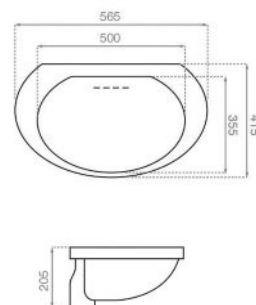

4073 TITANIC 1ST CLASS

Lavabo de bajoencastre
Sin rebosadero
Incluye sifón

Undercounter washbasin
Without overflow
Basin trap included

△ 9kg/ud / 0298_65