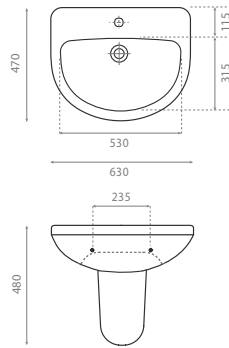

* 4079 ALGARVE B

Lavabo suspendido
Con rebosadero

Wall-mounted washbasin
With overflow

△ 22kg/ud / 0112_95