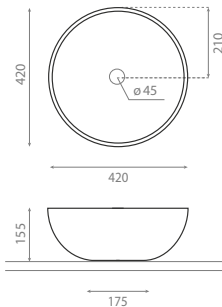

4128 VILLAREAL

Lavabo sobre encimera
Con rebosadero

Topcounter washbasin
With overflow

△ 7kg/ud

Deco Grupo/Group A - 0389_00
Deco Grupo/Group B - 0419_00
Deco Grupo/Group C - 0429_00
Deco Grupo/Group D - 0479_00