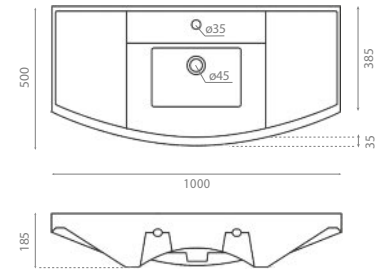

4096 OSLO 80

Lavabo suspendido
Con rebosadero

Wall-hung washbasin
With overflow

△ 25kg/ud / 0179_85

4097 OSLO 100

Lavabo suspendido
Con rebosadero

Wall-hung washbasin
With overflow

△ 30kg/ud / 0213_95