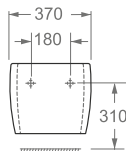

4550 EVORA

Bidé suspendido
Antibacteriano

Wall-hung bidet
Antibacterial

△ 23kg/ud / 0258_95