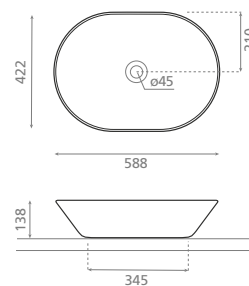

4038 NEW TOULOUSE

Lavabo sobre encimera
Con rebosadero

Topcounter washbasin
With overflow

△ 11kg/ud / 0198_00