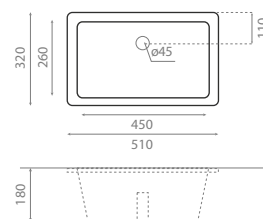

0051B TORINO B

Lavabo de bajoencastre
Con rebosadero

Undercounter washbasin
With overflow

⚠ 10kg/ud / 0091_65