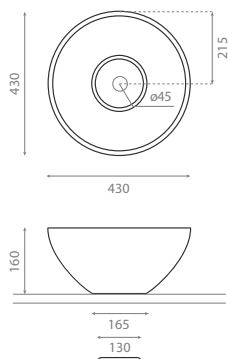

Topcounter washbasin

Without overflow
Hidden draining hole
Natural finish

△ 9kg/ud / 0189_85

* producto a descatalogar – disponible hasta final de stock