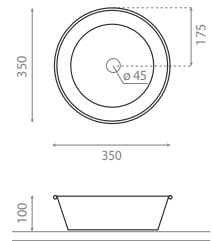

△ 3kg/ud / 0269_00

8331 KIOTO

Lavabo sobre encimera

Papelera, vaso, jabonera y válvula
Sin rebosadero
Zinc
Gris

Topcounter washbasin

Bin, tumbler, soap dish and valve
Without overflow
Zinc
Grey

△ 3kg/ud / 0269_00