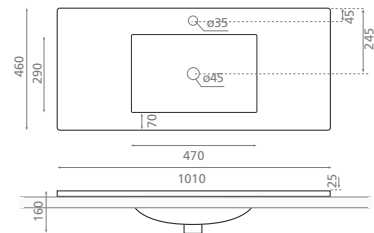

STONE

RESIN

METALLIC

COMPLEMENTS

4012/100NEG
MONTEVIDEO NEGRO 100

Lavabo sobremueble
Con rebosadero
Acabado brillo

Furniture washbasin
With overflow
Black shiny finish

⚖ 21kg/ud / 0378_85