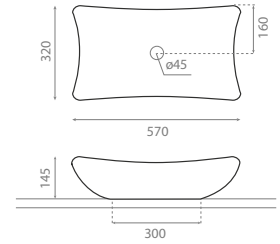

0092BN NEW MAGDALENA B

Lavabo sobre encimera
Sin rebosadero

Topcounter washbasin
Without overflow

△ 9kg/ud / 0189_95