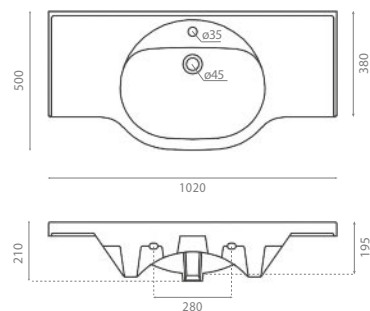

4102 BUCAREST 80

Lavabo suspendido
Con rebosadero

Wall-hung washbasin
With overflow

△ 24,5kg/ud / 0179_85

4103 BUCAREST 100

Lavabo suspendido
Con rebosadero

Wall-hung washbasin
With overflow

△ 29kg/ud / 0213_95