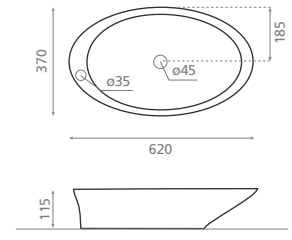

4020 PURE

Lavabo sobre encimera
Sin rebosadero

Topcounter washbasin
Without overflow

⚖ 10kg/ud / 0176_85