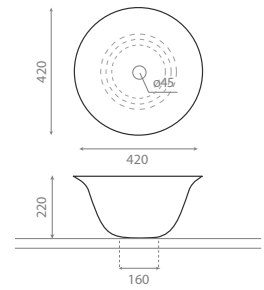

4062/NE NORDIC NEGRO

Lavabo sobre encimera
Sin rebosadero
Acabado brillo

Topcounter washbasin
Without overflow
Black shiny finish

⚖ 10kg/ud / 0189_85