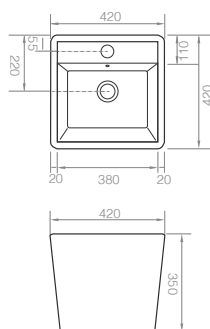

4059 GÉNOVA B

Lavabo sobre encimera /
suspendido
Con rebosadero

Topcounter / Wall-hung washbasin
With overflow

△ 22kg/ud / 0219_95