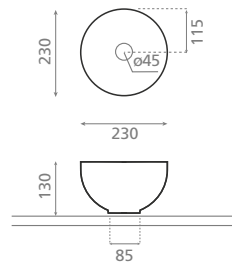

4912/CRU MINI LYS

Lavabo sobre encimera
Sin rebosadero
Acabado natural

Topcounter washbasin
Without overflow
Natural finish

△ 4kg/ud / 0108_00