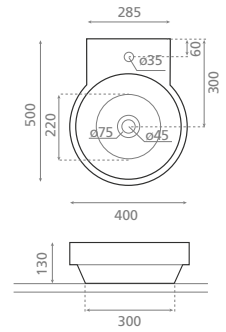

**Lavabo sobre encimera /
suspendido**
Sin rebosadero
Desagüe oculto
Tapa de colores acabado silicona

Topcounter / Wall-hung washbasin
Without overflow
Hidden draining hole
Colored silicone finish lid

△ 13kg/ud / 0146_85