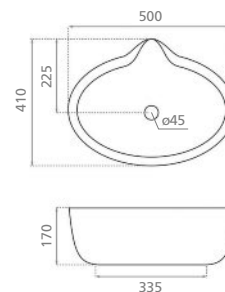

4074 TITANIC 2ND CLASS

Lavabo sobre encimera
Sin rebosadero
Opción filo oro 4074/23 / 0459_85

Topcounter washbasin
Without overflow
Optional Gold ring 4074/23 / 0459_85

△ 9kg/ud / 0279_85