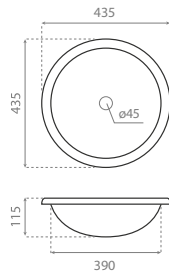

△ 7kg/ud / 0149_95

4075 RELIEF

Lavabo de encastre
Sin rebosadero

Vanity washbasin
Without overflow

△ 5kg/ud / 0187_95

4084N NEW LYS

Lavabo sobre encimera
Sin rebosadero

Topcounter washbasin
Without overflow