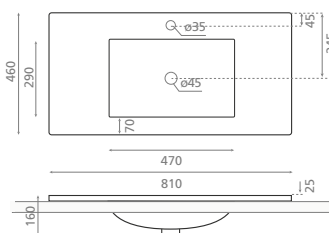

4012NEG
MONTEVIDEO NEGRO 80

Lavabo sobremueble
Con rebosadero
Acabado brillo

Furniture washbasin
With overflow
Black shiny finish

△ 17kg/ud / 0287_85