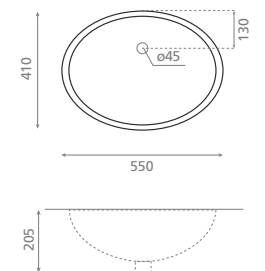

0053 ANCONA

Lavabo de bajoencastre
Con rebosadero

Undercounter washbasin
With overflow

△ 8,5kg/ud / 0093_85