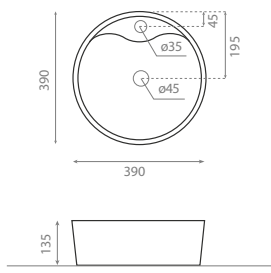

0040 VIENA

Lavabo sobre encimera
Con rebosadero
Compatible con soporte Ref. 00114

Topcounter washbasin
With overflow
Valid for Ref. 00114 support

△ 9kg/ud / 0099_85