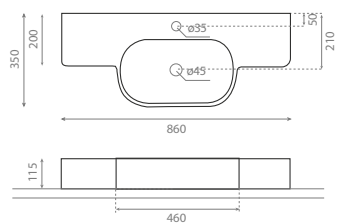

4035 MADRID

Lavabo suspendido
Sin rebosadero

Wall-hung washbasin
Without overflow

⚖ 19kg/ud / 0234_85