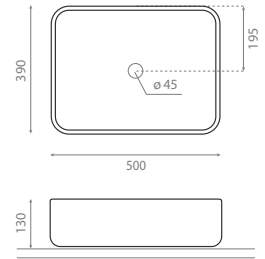

△ 13kg/ud / 0229_00

4113/CRU DINAN 50

Lavabo sobre encimera
Sin rebosadero
Acabado natural

Topcounter washbasin
Without overflow
Natural finish

△ 12kg/ud / 0226_00

4114 DINAN NEGRO 50

Lavabo sobre encimera
Sin rebosadero
Acabado brillo