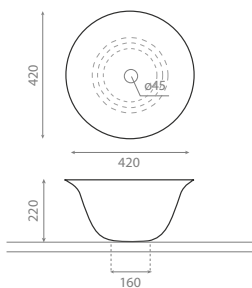

4062 NORDIC

Lavabo sobre encimera
Sin rebosadero

Topcounter washbasin
Without overflow

△ 10kg/ud / 0149_85