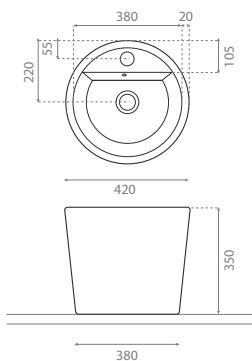

Lavabo sobre encimera
Con rebosadero

Topcounter washbasin
With overflow

△ 12,5kg/ud / 0134_95

4057 FLORENCIA B

Lavabo sobre encimera
Con rebosadero

Topcounter washbasin
With overflow

△ 18kg/ud / 0188_95

4062 NORDIC