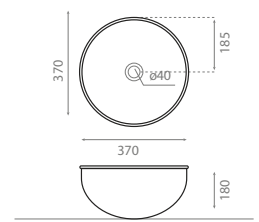

△ 2,5kg/ud / 0259_00

8315 MOGRO

Lavabo sobre encimera
Sin rebosadero
Acero esmaltado
Gris / Blanco

Topcounter washbasin
Without overflow
Enamelled stainless steel
Grey / White

△ 2,5kg/ud / 0219_00

* **8318** MOGRO