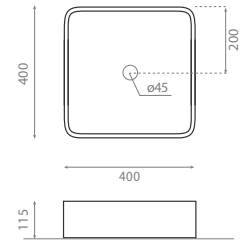

4090 NILO 40

Lavabo sobre encimera
Sin rebosadero

Topcounter washbasin
Without overflow

⚖ 10kg/ud / 0199_85