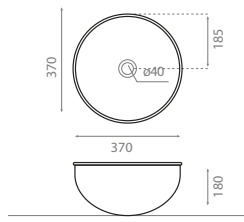

* 8312 MOGRO

Lavabo sobre encimera
Sin rebosadero
Acero esmaltado
Rose Gold / Blanco

Topcounter washbasin
Without overflow
Enamelled stainless steel
Rose Gold / White

△ 2,5kg/ud / 0239_00