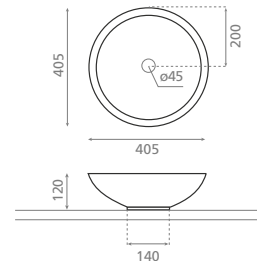

Topcounter washbasin

Without overflow

Valid for Ref. 00331 pedestal

⚖ 10kg/ud / 0389_00

00302 CATANIA NEGRO

Lavabo sobre encimera

Sin rebosadero

Compatible con pedestal Ref. 00331