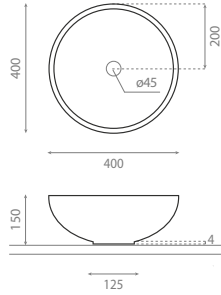

*4069/CRU SICILIA

Lavabo sobre encimera
Sin rebosadero
Acabado natural

Topcounter washbasin
Without overflow
Natural finish

△ 7kg/ud / 0149_95