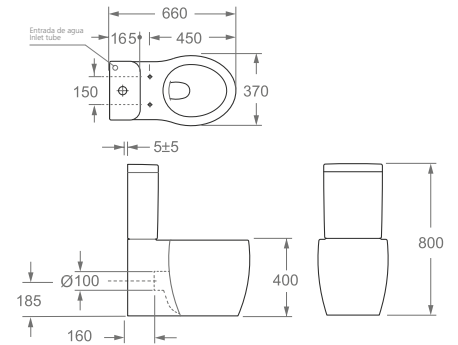

4548 EVORA

Inodoro con tanque

Taza de salida dual

Antibacteriano

Juego de mecanismo doble descarga

Asiento y tapa duroplast con bisagras extraíbles

Sistema soft close

Floor toilet with tank

WC pan dual outlet

Antibacterial

Dual-flush cistern fittings

Duroplast removable seat and cover

Soft close system

△ 45,5kg/ud / 0468_95