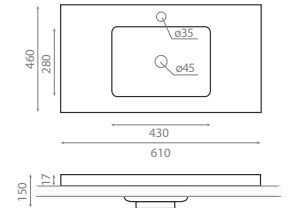

4065 LIÉBANA 60

Lavabo sobremueble
Con rebosadero

Furniture washbasin
With overflow

⚖ 12kg/ud / 0136_95