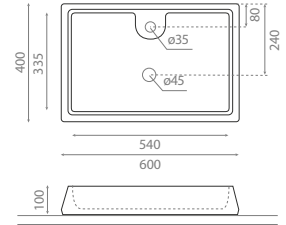

4004 GALICIA 60

Lavabo sobre encimera

Sin rebosadero
Compatible con soporte Ref. 00114
Esmaltado por las cuatro caras

Topcounter washbasin

Without overflow
Valid for Ref. 00114 support
Glazed on four sides

△ 11kg/ud / 0178_95