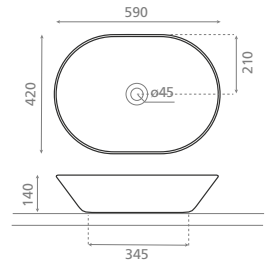

4037N NEW TOULOUSE

Lavabo sobre encimera
Sin rebosadero

Topcounter washbasin
Without overflow

△ 11kg/ud

Deco Grupo/Group A - 0538_00
Deco Grupo/Group B - 0568_00
Deco Grupo/Group C - 0578_00
Deco Grupo/Group D - 0619_00