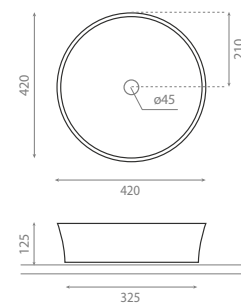

Topcounter washbasin

Without overflow

⚖ 9kg/ud / 0175_95