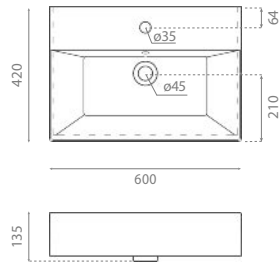

4106 BRUSELAS 60

Lavabo sobre encimera /
suspendido
Con rebosadero

Topcounter /
Wall-hung washbasin
With overflow

⚖ 18,5kg/ud / 0189_00