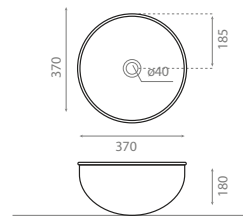

Topcounter washbasin

Without overflow
Enamelled stainless steel
Toile de Jouy / White

△ 2,5kg/ud / 0259_00

8303 MOGRO

Lavabo sobre encimera

Sin rebosadero
Acero esmaltado
Rose Gold