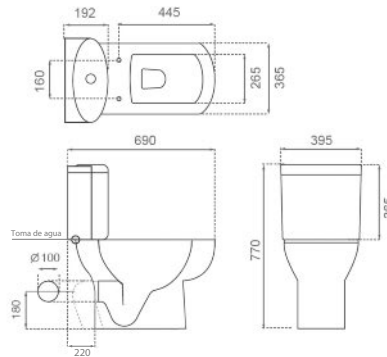

4520/UF MONTREAL

Inodoro con tanque

Salida dual
Antibacteriano
Juego de mecanismo doble descarga
Asiento y tapa duroplast con bisagras extraíbles
Sistema soft close

Floor toilet with tank

WC pan dual outlet
Antibacterial
Dual-flush cistern fittings
Duroplast removable seat and cover
Soft close system

△ 38kg/ud / 0339_85