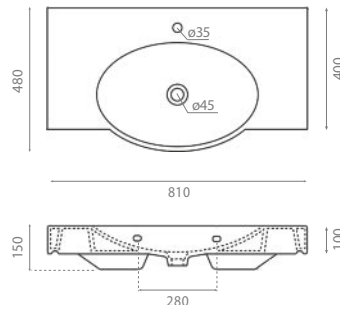

4094 COPENHAGUE 80

Lavabo suspendido
Sin rebosadero

Wall-hung washbasin
Without overflow

△ 20kg/ud / 0329_85