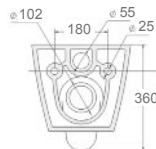

4552 CASCAIS

Inodoro suspendido * Rimless

Antibacteriano
Asiento y tapa duroplast con bisagras extraíbles
Sistema soft close

Wall-hung toilet

Antibacterial
Duroplast removable seat and cover
Soft close system

△ 26kg/ud / 0249_85