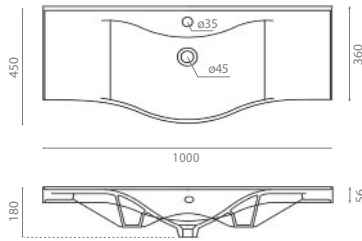

4092 HELSINKI 80

Lavabo suspendido
Con rebosadero

Wall-hung washbasin
With overflow

⚖ 18kg/ud / 0159_85

4093 HELSINKI 100

Lavabo suspendido
Con rebosadero

Wall-hung washbasin
With overflow

△ 23kg/ud / 0189_85