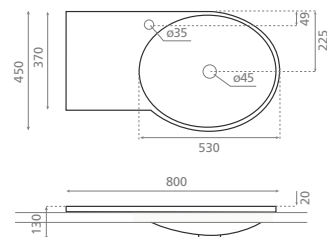

⚖ 11kg/ud / 0215_95

0578 SATÉLITE

Lavabo sobremueble / encastre

Sin rebosadero

Furniture / vanity washbasin

Without overflow

⚖ 14kg/ud / 0339_85

0579 DUET