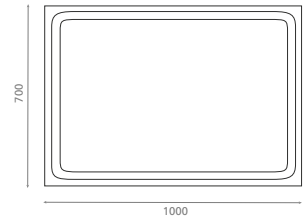

LIMA

REF **02011**
800 x 800mm

0375_00

REF **02012**
1000 x 700mm

0399_00