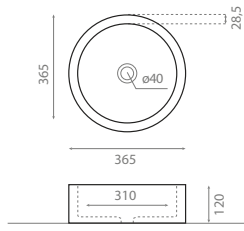

8311 ORUÑA

Lavabo sobre encimera
Sin rebosadero
Acero mate

Topcounter washbasin
Without overflow
Matt stainless steel

△ 2,5kg/ud / 0495_00