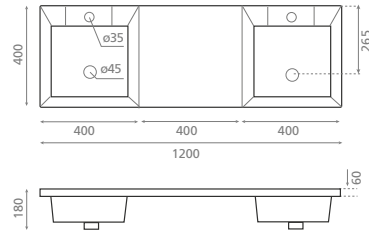

0579 DUET

Lavabo sobremueble / encastre
Sin rebosadero

Furniture / vanity washbasin
Without overflow

△ 22kg/ud / 0523_85