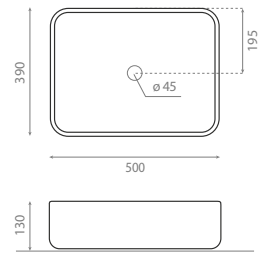

4114 DINAN NEGRO 50

Lavabo sobre encimera
Sin rebosadero
Acabado brillo

Topcounter washbasin
Without overflow
Black shiny finish

△ 12kg/ud / 0296_00