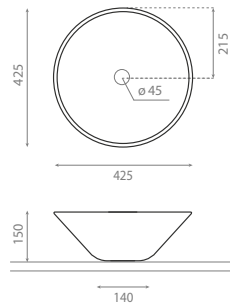

4125 PLASENCIA

Lavabo sobre encimera
Sin rebosadero

Topcounter washbasin
Without overflow

△ 7kg/ud / 0129_00