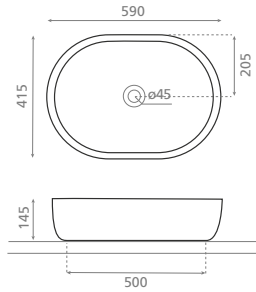

* 4037/CRU TOULOUSE

Lavabo sobre encimera
Sin rebosadero
Acabado natural

Topcounter washbasin
Without overflow
Natural finish

△ 15kg/ud / 0192_95