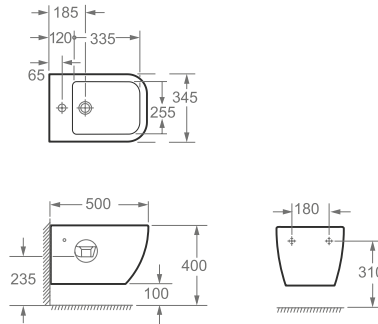

4517RS NEW TOLEDO

Bidé suspendido
Antibacteriano

Wall-hung bidet
Antibacterial

△ 19,5kg/ud / 0308_95