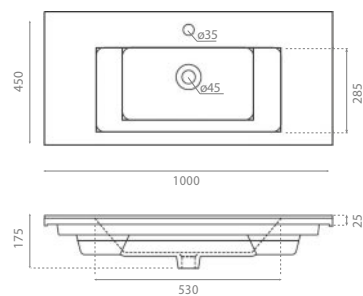

4100 RIGA 85

Lavabo suspendido
Con rebosadero

Wall-hung washbasin
With overflow

△ 22kg/ud / 0198_95

4101 RIGA 100

Lavabo suspendido
Con rebosadero

Wall-hung washbasin
With overflow

△ 25kg/ud / 0279_85