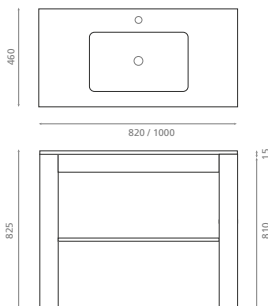

Acabados / Finishes

BL - Blanca / White
GR - Gris / Grey
NE - Negro / Black
RB - Roble / Oak
WN - Wengué / Wengue

REF 9966

820 x 460 x 825mm

0885_95

REF 9967

1000 x 460 x 825mm

0998_95