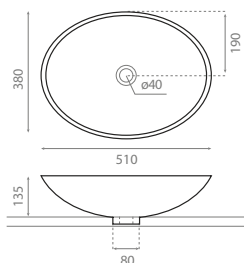

Topcounter washbasin

Without overflow
Shiny aluminium

△ 3,5kg/ud / 0289_85

* producto a descatalogar – disponible hasta final de stock