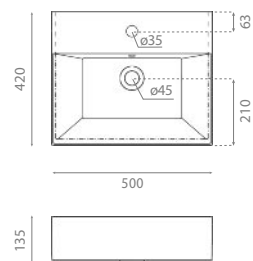

4105 BRUSELAS 50

**Lavabo sobre encimera /
suspendido**
Con rebosadero

**Topcounter /
Wall-hung washbasin**
With overflow

△ 16kg/ud / 0159_00