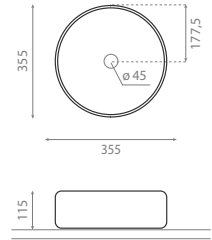

Lavabo sobre encimera
Sin rebosadero
Acabado natural

Topcounter washbasin
Without overflow
Natural finish

△ 7,5kg/ud / 0229_00