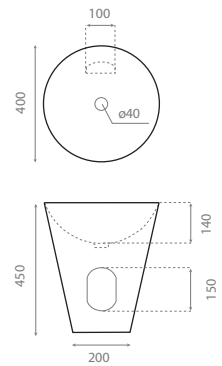

8309 PEDRAZA

Lavabo sobre encimera
Sin rebosadero
Acero brillo
Rose Gold

Topcounter washbasin
Without overflow
Shiny stainless steel
Rose Gold

△ 11kg/ud / 01647_00