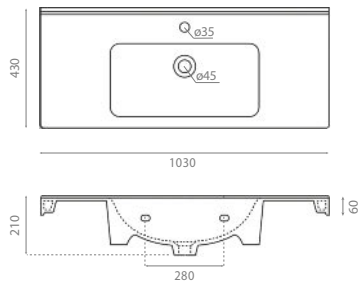

4098 PRAGA 80

Lavabo suspendido
Con rebosadero

Wall-hung washbasin
With overflow

△ 23kg/ud / 0249_85

4099 PRAGA 100

Lavabo suspendido
Con rebosadero

Wall-hung washbasin
With overflow

△ 26kg/ud / 0319_85