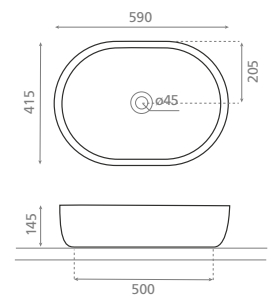

4037 TOULOUSE

Lavabo sobre encimera
Sin rebosadero

Topcounter washbasin
Without overflow

⚖ 15kg/ud / 0164_95