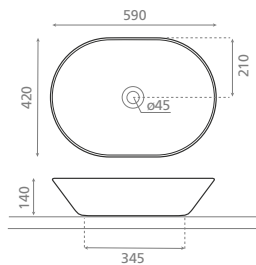

4037N/CRU NEW TOULOUSE

Lavabo sobre encimera
Sin rebosadero
Acabado natural

Topcounter washbasin
Without overflow
Natural finish

△ 11kg/ud / 0229_85