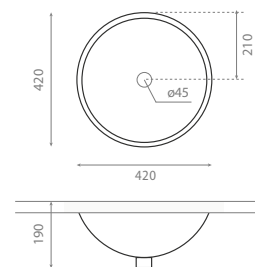

0052B CERDEÑA B

Lavabo de bajoencastre
Con rebosadero

Undercounter washbasin
With overflow

⚖ 6kg/ud / 0087_85