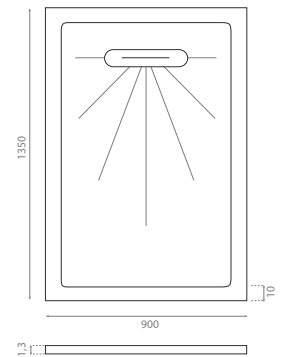

△ 1,25 kg/ud / 0624_85

PD005S OAKWOOD

Plato de ducha porcelánico / antideslizante
Sifón Lineer incluido
Marrón claro

Ceramic / non-slip shower tray
Lineer syphon included
Brown

△ 1,25 kg/ud / 0624_85

PD006S ARC