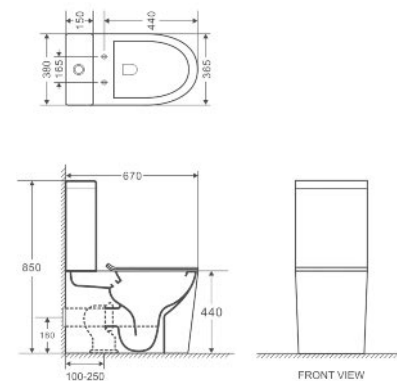

4501 IBIZA

Inodoro con tanque

Taza de salida dual
Antibacteriano
Juego de mecanismo doble descarga
Asiento y tapa duroplast con bisagras extraibles
Sistema soft close

Floor toilet with tank

WC pan dual outlet
Antibacterial
Dual-flush cistern fittings
Duroplast removable seat and cover
Soft close system

△ 33kg/ud / 0369_85

4502 IBIZA

Inodoro suelo

Taza de salida horizontal
Antibacteriano
Asiento y tapa de bisagras extraibles
Sistema soft close

Back to wall toilet

WC pan horizontal outlet
Antibacterial
Removable seat and cover
Soft close system

△ 23kg/ud / 0219_85

4511R NEW RONDA

Inodoro con tanque * Rimless

Taza de salida dual
Antibacteriano
Juego de mecanismo doble descarga
Asiento y tapa duroplast con bisagras extraibles
Tapa fina
Sistema soft close

Floor toilet with tank

WC pan dual outlet
Antibacterial
Dual-flush cistern fittings
Duroplast removable seat and cover
Slim seat cover
Soft close system

△ 45kg/ud / 0468_95