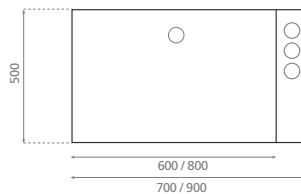

Encimera acero inoxidable con accesorios, combinada con encimera de madera o cristal
Posibilidad de elegir lavabo
Toallero incluido en el soporte
Accesorios incluidos

Top with accessories combined with wooden or glass top
Washbasin optional
Towel rail included
Accessories included

Acabado madera / Wood finish
CE - Cerezo / Cherry

REF 0301-M
700 x 500 x 90mm

△ 15,5kg/ud / 0678_95

REF 0302-M
900 x 500 x 90mm

△ 18,5kg/ud / 0768_95

Acabados cristal / Glass finishes
AZ - Azul / Blue
NA - Naranja / Orange
VE - Verde / Green

REF 0301-C
700 x 500 x 90mm

△ 15,5kg/ud / 0723_95

REF 0302-C
900 x 500 x 90mm

△ 18,5kg/ud / 0791_95