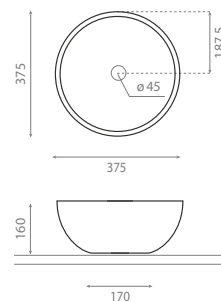

4131 BARI

Lavabo sobre encimera
Con rebosadero

Topcounter washbasin
With overflow

8kg/ud / 0138_00