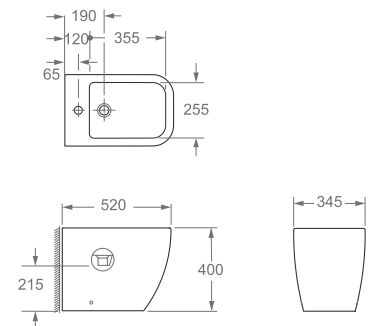

Bidet

Antibacterial

△ 23kg/ud / 0308_95