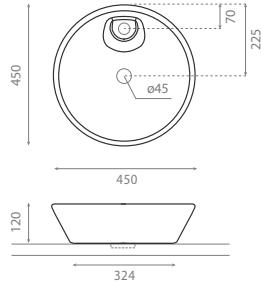

Sin rebosadero

Topcounter washbasin

Without overflow

⚖ 9kg/ud / 0175_95

4109 LIEJA

Lavabo sobre encimera
Sin rebosadero

Topcounter washbasin
Without overflow

△ 9kg/ud / 0169_00