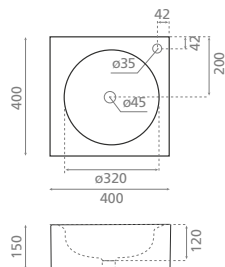

Topcounter washbasin

Without overflow

⚖ 48kg/ud / 0619_00

* producto a descatalogar – disponible hasta final de stock