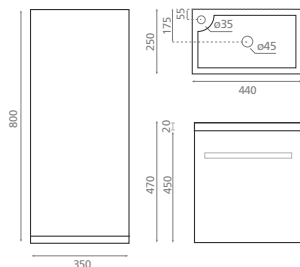

Mueble Niza

Incluye

Espejo 350 x 800mm
Mueble 440 x 250 x 450mm
Lavabo de resina Niza
440 x 250 x 140mm

Niza cabinet

Includes

Mirror 350 x 800mm
Cabinet 440 x 250 x 450mm
Resin Niza washbasin
440 x 250 x 140mm

Acabados / Finishes

AZ - Azul / Blue
VE - Verde / Green
RJ - Rojo / Red
BL - Blanco / White
WN - Wengué / Wengue
RB - Roble blanco / White oak
NEMAT - Negro mate / Matt black

REF 9901

440 x 250 x 470mm

0238_95

Mueble Tecno

Con lavabo Liébana
Estructura de aluminio, paneles y
bandeja de madera

Tecno cabinet

With Liébana washbasin
Aluminium frame and wooden
panels and tray