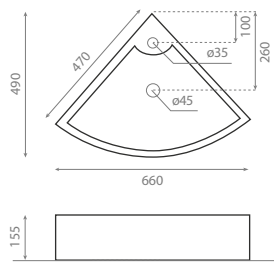

0043 OPORTO

Lavabo esquinero / suspendido
Con rebosadero

Corner / Wall-hung washbasin
With overflow

△ 15kg/ud / 0167_85