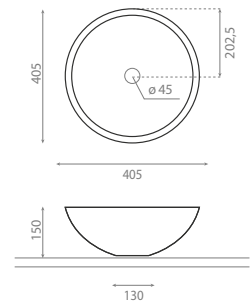

Lavabo sobre encimera
Sin rebosadero

Topcounter washbasin
Without overflow

△ 5,5kg/ud / 0395_00