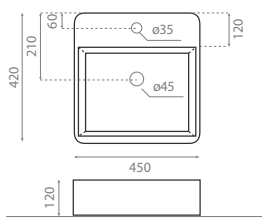

△ 22kg/ud / 0219_95

* 4063 SANTANDER 45

Lavabo sobre encimera /
suspendido
Con rebosadero

Topcounter / Wall-hung washbasin
With overflow

△ 15,5kg/ud / 0143_95

* producto a descatalogar – disponible hasta final de stock