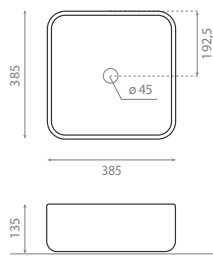

Topcounter washbasin
Without overflow
Black shiny finish

△ 12kg/ud / 0296_00

4115/CRU DINAN 40

Lavabo sobre encimera

Sin rebosadero
Acabado natural

Topcounter washbasin

Without overflow
Natural finish

△ 9kg/ud / 0189_00