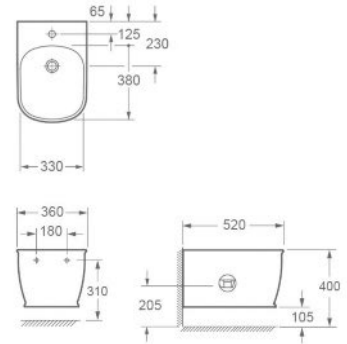

4547 LAGOS

Bidé suspendido
Antibacteriano

Wall-hung bidet
Antibacterial

△ 23kg/ud / 0328_95