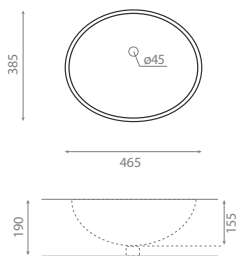

0054 MÓDENA

Lavabo de bajoencastre
Con rebosadero

Undercounter washbasin
With overflow

△ 8kg/ud / 0089_85