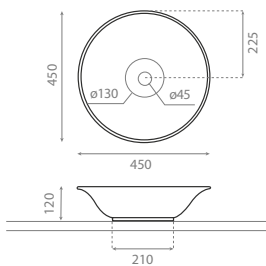

*4033 CUENCA

Lavabo sobre encimera

Sin rebosadero
Desagüe oculto

Topcounter washbasin

Without overflow
Hidden draining hole

△ 9kg/ud / 0158_95

4033B/CRU NEW CUENCA

Lavabo sobre encimera

Sin rebosadero
Desagüe oculto
Acabado natural