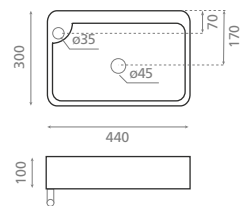

* producto a descatalogar – disponible hasta final de stock