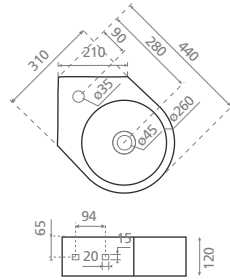

* 4049 BRISTOL

Lavabo esquinero / suspendido

Sin rebosadero

Corner / Wall-hung washbasin

Without overflow

△ 8kg/ud / 0114_85

4050 BAVIERA

Lavabo sobre encimera

Sin rebosadero

Compatible con soportes Ref. 00115 y Ref. 00114