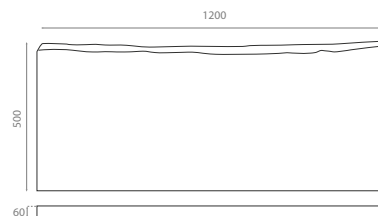

1200 x 500 x 60mm

△ 35kg/ud / 0798_95

**Encimera madera de Acacia /
Acacia wooden top**

REF 8217

800 x 500 x 60mm

Acabado marrón claro
Light brown finish

△ 25kg/ud / 0379_00

REF 8202MC