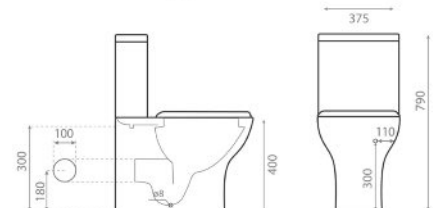

Floor toilet with tank

WC pan dual outlet
Antibacterial
Dual-flush cistern fittings
Duroplast removable seat
Slim seat cover
Soft close system

△ 43,5kg/ud / 0298_00