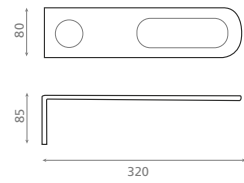

**Soporte de acero recto 6mm /
6mm straight stainless steel
support**

REF 00114
320 x 80 x 85mm

0159_00