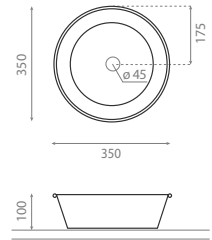

8330 KIOTO

Lavabo sobre encimera

Papelera, vaso, jabonera y válvula
Sin rebosadero
Zinc
Azul

Topcounter washbasin

Bin, tumbler, soap dish and valve
Without overflow
Zinc
Blue

△ 3kg/ud / 0269_00

8331 KIOTO

Lavabo sobre encimera

Papelera, vaso, jabonera y válvula
Sin rebosadero
Zinc
Gris

Topcounter washbasin

Bin, tumbler, soap dish and valve
Without overflow
Zinc
Grey

△ 3kg/ud / 0269_00

8332 SOTRES

Lavabo sobre encimera

Sin rebosadero
Acero

Topcounter washbasin

Without overflow
Stainless steel

△ 2,5kg/ud / 0198_00