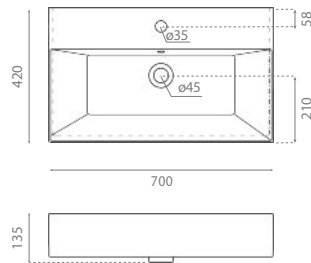

Topcounter /
Wall-hung washbasin
With overflow

⚖ 18,5kg/ud / 0189_00

4107 BRUSELAS 70

Lavabo sobre encimera /
suspendido
Con rebosadero

Topcounter /
Wall-hung washbasin
With overflow

⚖ 21kg/ud / 0239_00

4108 BRUSELAS 90