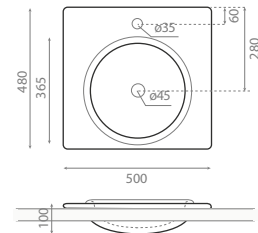

△ 11kg/ud / 0178_95

4005 LUNA 50

Lavabo de semiencastré

Sin rebosadero

Semi-recessed washbasin

Without overflow

△ 10kg/ud / 0154_95

4006 LUNA 65