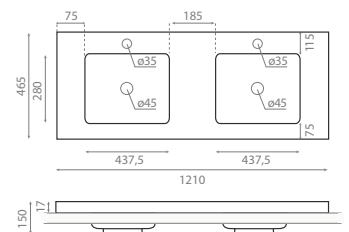

4068 LIÉBANA 120

Lavabo sobremueble
Con rebosadero

Furniture washbasin
With overflow

⚖ 23kg/ud / 0513_95