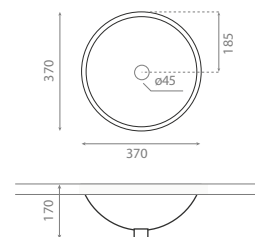

0052 CERDEÑA

Lavabo de bajoencastre
Con rebosadero

Undercounter washbasin
With overflow

⚖ 6kg/ud / 0079_95