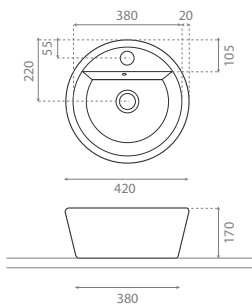

*4056 FLORENCIA A

Lavabo sobre encimera
Con rebosadero

Topcounter washbasin
With overflow

△ 12,5kg/ud / 0134_95