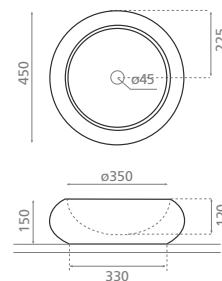

---

* 00312 SANTORINI 45 BEIGE

Lavabo sobre encimera
Sin rebosadero
Compatible con pedestal Ref. 00331

Topcounter washbasin
Without overflow
Valid for Ref. 00331 pedestal

⚠ 29kg/ud / 0569_00

00315 FIJI NEGRO

Lavabo sobre encimera
Sin rebosadero
Compatible con pedestal Ref. 00331

Topcounter washbasin
Without overflow
Valid for Ref. 00331 pedestal

⚠ 41kg/ud / 0559_00

00316 FIJI BEIGE

Lavabo sobre encimera
Sin rebosadero
Compatible con pedestal Ref. 00331

Topcounter washbasin
Without overflow
Valid for Ref. 00331 pedestal

⚠ 41kg/ud / 0498_00

* producto a descatalogar – disponible hasta final de stock