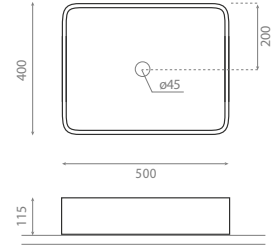

4089 NILO 50

Lavabo sobre encimera
Sin rebosadero

Topcounter washbasin
Without overflow

⚖ 12kg/ud / 0249_95