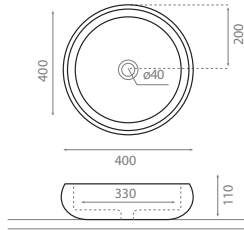

8310 ASÓN

Lavabo sobre encimera
Sin rebosadero
Acero brillo

Topcounter washbasin
Without overflow
Shiny stainless steel

△ 2,5kg/ud / 0495_00