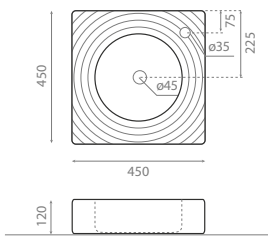

0081 GOTA

Lavabo sobre encimera /
suspendido
Sin rebosadero

Topcounter / Wall-hung washbasin
Without overflow

△ 14kg/ud / 0149_85