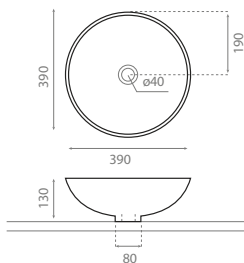

* 8305 DENIA

Lavabo sobre encimera
Sin rebosadero
Aluminio rústico

Topcounter washbasin
Without overflow
Rustic aluminium

△ 3,5kg/ud / 0248_95