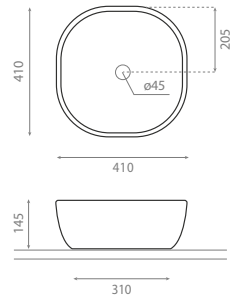

4068 LIÉBANA 120

Lavabo sobremueble
Con rebosadero

Furniture washbasin
With overflow

⚖ 23kg/ud / 0513_95

4071 OLEA CUADRADO

Lavabo sobre encimera
Sin rebosadero

Topcounter washbasin
Without overflow

△ 9kg/ud / 0148_95