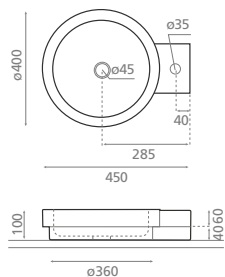

Topcounter washbasin

Without overflow
Valid for Ref. 00331 pedestal

⚖ 21kg/ud / 0598_00

* 00354 VERSALLES BEIGE

Lavabo sobre encimera

Sin rebosadero