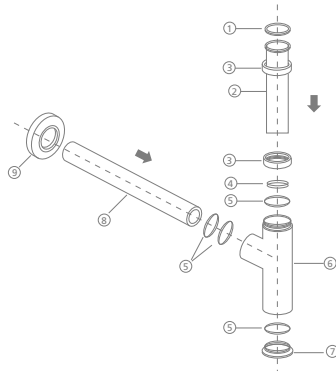

0209 SIFÓN

Sifón redondo /
Round basin trap

0076_95

Nº	Descripción	Medidas mm
1	Arandela de papel / Paper washer	Ø 30 x 2,5
2	Tubo / Tube	Ø 32 x 120
3	1/4" Tuerca de cromo / Brass nut	Ø 40
4	Arandela de goma / Rubber washer	
5	Aro / Ring	
6	Tubo 1 1/4" / Body	Ø 54 x 116
7	Tuerca de cromo / Brass nut	Ø 47
8	Tubo recto / Straight tube	Ø 32 x 300
9	Brida de cromo / Brass flange	Ø 70 x 13