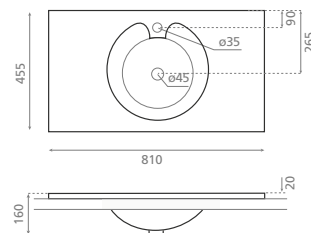

Furniture / vanity washbasin

Without overflow

Valid for Ref. 00101 and Ref. 00102 supports

⚖ 13kg/ud / 0249_85