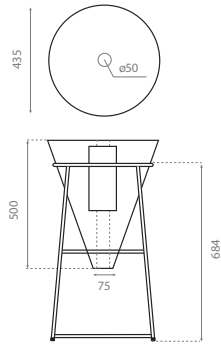

Pedestal cónico redondo Acacia y estructura de acero / Acacia round conical pedestal with stainless steel support

REF **8212**
450 x 450 x 780mm

1355_75