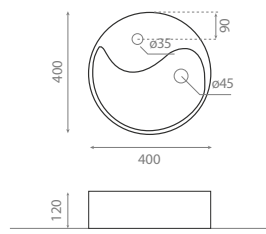

0040B YIN YANG

Lavabo sobre encimera
Sin rebosadero

Topcounter washbasin
Without overflow

△ 9kg/ud / 0123_85