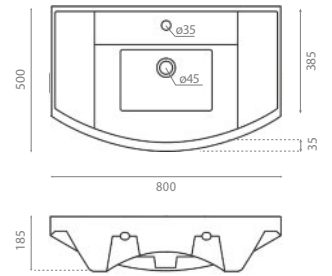

4096 OSLO 80

Lavabo suspendido
Con rebosadero

Wall-hung washbasin
With overflow

△ 25kg/ud / 0179_85