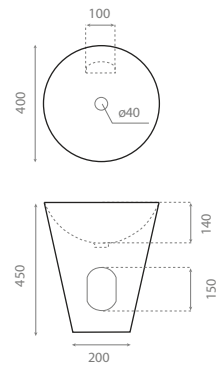

8308 PEDRAZA

Lavabo sobre encimera
Sin rebosadero
Acero brillo
Blanco

Topcounter washbasin
Without overflow
Shiny stainless steel
White

△ 11kg/ud / 01422_00