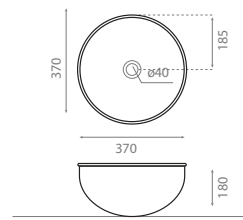

Topcounter washbasin

Without overflow
Enamelled stainless steel
Rose Gold

△ 2,5kg/ud / 0229_00

* producto a descatalogar – disponible hasta final de stock