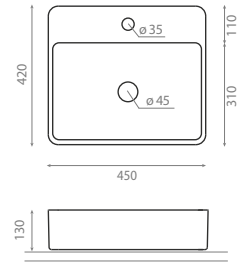

Lavabo sobre encimera /
suspendido
Con rebosadero

Topcounter /
Wall-hung washbasin
With overflow

△ 12,5kg/ud / 0154_00