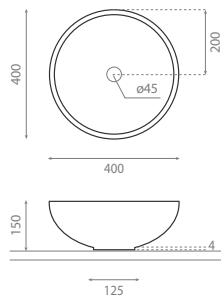

4084N NEW LYS

Lavabo sobre encimera
Sin rebosadero

Topcounter washbasin
Without overflow

△ 7kg/ud / 0159_85