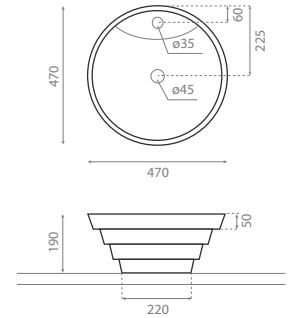

0005 ATLANTA

**Lavabo sobre encimera /
semiencastré**
Con rebosadero

**Topcounter / Semi-recessed
washbasin**
With overflow

△ 12kg/ud / 0112_95