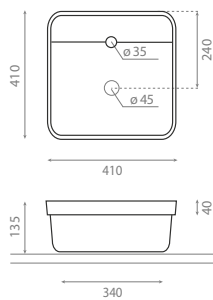

Semi-recessed / Topcounter washbasin

Without overflow

△ 11kg/ud / 0189_00 / 0049_00

SANITARY WARE

CIRCULAR

RECTANGULAR

OVAL

MINI

DECO

STONE

RESIN

METALLIC

COMPLEMENTS