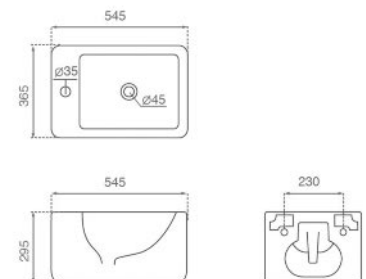

4538 VOLGA

Bidé suspendido
Antibacteriano

Wall-hung bidet
Antibacterial

△ 23kg/ud / 0248_95