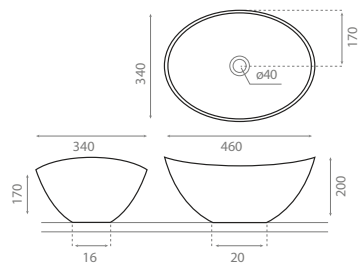

8306 BEGUR

Lavabo sobre encimera
Sin rebosadero
Aluminio rústico

Topcounter washbasin
Without overflow
Rustic aluminium

△ 4kg/ud / 0349_85