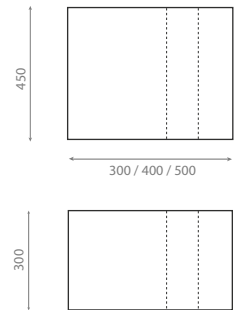

Acabados lacas / Lacquer finishes

BL - Blanco / White
NE - Negro Mate / Matt Black
FX - Rosa / Pink
VE - Verde / Green
NJ - Naranja / Orange
GR - Gris / Gray
AQ - Aquamarina / Aquamarina
RJ - Rojo / Red