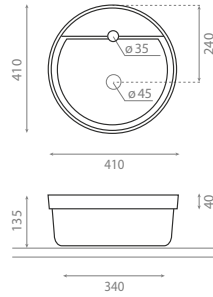

△ 5,5kg/ud / 0395_00

4124 BUELNA
4124/T BANDEJA BAMBÚ

Lavabo de semiencastré / sobre encimera
 Sin rebosadero

Semi-recessed / Topcounter washbasin
 Without overflow

△ 9,5kg/ud / 0182_00 / 0049_00

4125 PLASENCIA