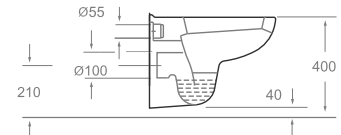

Wall-hung toilet

Antibacterial
Duroplast removable seat and cover
Soft close system

△ 17,5kg/ud / 0194_00

4555 SIDNEY

Inodoro con tanque * Rimless

Taza de salida dual
Antibacteriano
Juego de mecanismo doble descarga
Asiento duroplast con bisagras extraíbles
Tapa fina
Sistema soft close