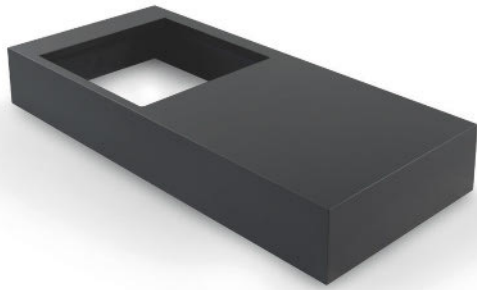

**Encimera lacada de encastre /
Lacquered top cut out**

REF 7005

1000 x 450 x 150mm
Compatible con lavabo de cristal
Miami Ref. 3005

Valid for glass washbasin
Miami Ref. 3005

△ 10kg/ud / 0239_85

Acabados / Finishes

NE - Negro mate / Matt black
BL - Blanco / White

**Encimera lacada de encastre /
Lacquered top cut out**

REF 7006

1200 x 450 x 150mm
Compatible con lavabo de cristal
Miami Ref. 3005

Valid for glass washbasin
Miami Ref. 3005

△ 10kg/ud / 0269_85

Acabados / Finishes

NE - Negro mate / Matt black
BL - Blanco / White

**Cajones "Push to open" /
"Push to open" drawers**

REF 7007

300 x 450 x 300mm
△ 12kg/ud / 0182_95

REF 7008

400 x 450 x 300mm
△ 14kg/ud / 0198_85

REF 7009

500 x 450 x 300mm
△ 15,5kg/ud / 0226_95

Acabados lacas / Lacquer finishes

BL - Blanco / White
NE - Negro Mate / Matt Black
FX - Rosa / Pink
VE - Verde / Green
NJ - Naranja / Orange
GR - Gris / Gray
AQ - Aquamarina / Aquamarina
RJ - Rojo / Red