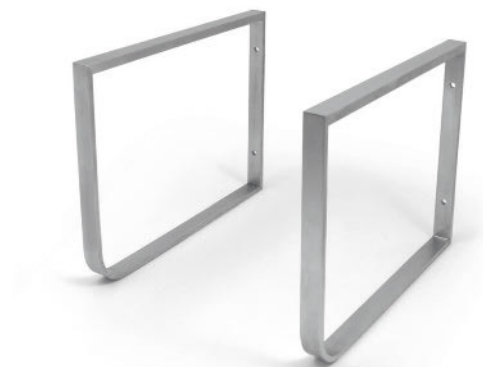

**Stainless steel support matching
with shelf**
2 pcs

REF H2003
420 x 30 x 345mm

0258_95

Soporte toallero de acero tubo
2 piezas
No puede llevar balda

**Tube stainless steel support /
towel rail**
2 pcs
No shelf possibility