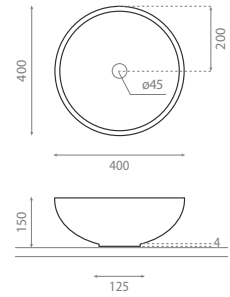

△ 7kg/ud / 0159_85

*** producto a descatalogar – disponible hasta final de stock**

4084/CRU NEW LYS

Lavabo sobre encimera

Sin rebosadero
Acabado natural

Topcounter washbasin

Without overflow
Natural finish

⚖ 7kg/ud / 0189_85