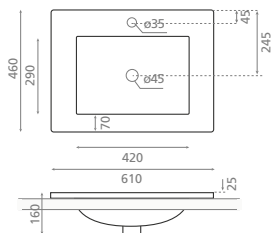

4011NEG
MONTEVIDEO NEGRO 60

Lavabo sobremueble
Con rebosadero
Acabado brillo

Furniture washbasin
With overflow
Black shiny finish

△ 12kg/ud / 0205_85