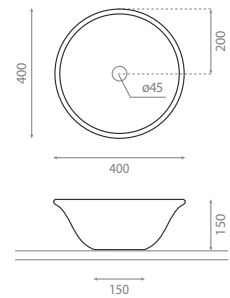

Topcounter washbasin
Without overflow
Black shiny finish

⚖ 10kg/ud / 0189_85

4062B/CRU NEW NORDIC

Lavabo sobre encimera
Sin rebosadero
Acabado natural

Topcounter washbasin
Without overflow
Natural finish

⚖ 7kg/ud / 0158_95