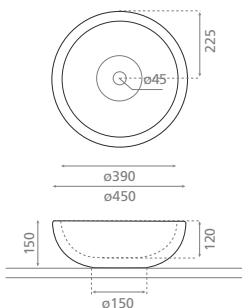

00318 PUKET BEIGE

Lavabo sobre encimera
Sin rebosadero
Compatible con pedestal Ref. 00331

Topcounter washbasin
Without overflow
Valid for Ref. 00331 pedestal

△ 24kg/ud / 0439_00