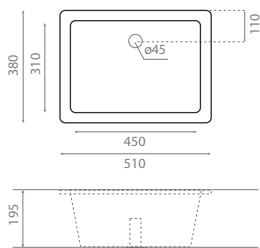

△ 16kg/ud / 0178_95

0051 TORINO

Lavabo de bajoencastre
Con rebosadero

Undercounter washbasin
With overflow

△ 9,5kg/ud / 0099_85

SANITARY WARE

CIRCULAR

RECTANGULAR