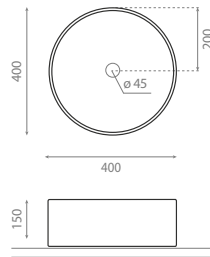

4117 DINAN NEGRO

Lavabo sobre encimera
Sin rebosadero
Acabado brillo

Topcounter washbasin
Without overflow
Black shiny finish

△ 9,5kg/ud / 0269_00