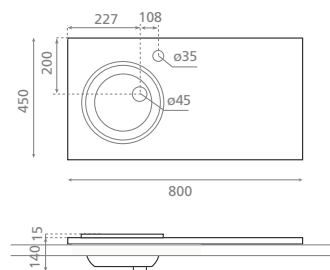

⚖ 11kg/ud / 0215_95

0578 SATÉLITE

Lavabo sobremueble / encastre

Sin rebosadero

Furniture / vanity washbasin

Without overflow

⚖ 14kg/ud / 0339_85

0579 DUET