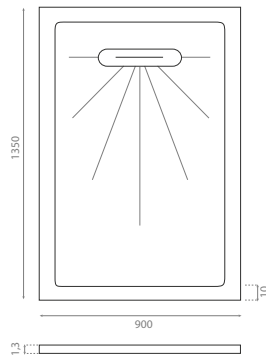

PD002S BETON

Plato de ducha porcelánico / antideslizante
Sifón Linear incluido
Gris mate

Ceramic / non-slip shower tray
Linear syphon included
Matt grey

△ 1,25 kg/ud / 0624_85