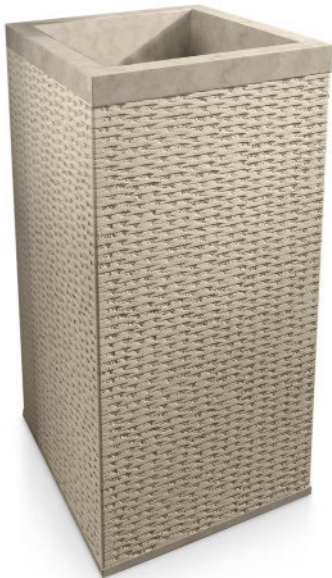

00330/WL BORNEO BEIGE