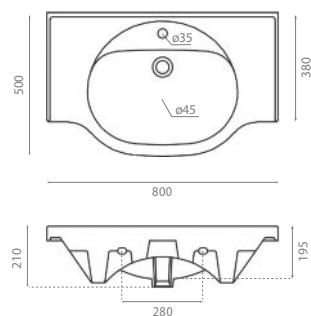

4102 BUCAREST 80

Lavabo suspendido
Con rebosadero

Wall-hung washbasin
With overflow

△ 24,5kg/ud / 0179_85