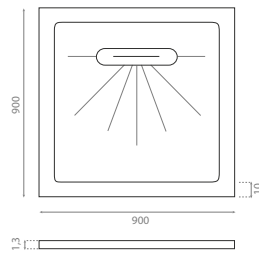

△ 1,25 kg/ud / 0598_95

PD009S INFINITY

Plato de ducha porcelánico /
antideslizante
Sifón Lineer incluido
Blanco

Ceramic / non-slip shower tray
Lineer syphon included
White

△ 1,25 kg/ud / 0598_95

PD010S OAKWOOD