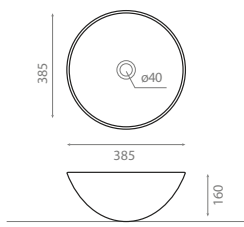

Topcounter washbasin

With overflow
Shiny stainless steel

△ 3kg/ud / 0495_00

* **8321** ALTEA

Lavabo sobre encimera

Sin rebosadero
Aluminio pulido