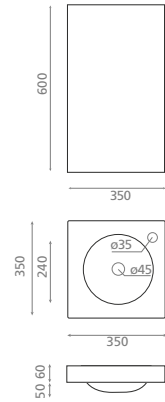

Includes

Mirror 350 x 600mm
Resin top with glass washbasin
350 x 350 x 110mm

0199_95

9902 NIZA SET

Incluye

Encimera de madera
600 x 300 x 16mm
Soporte de acero 220mm
Lavabo de resina Niza 600
440 x 250 x 140mm

Includes

Wooden top 600 x 300 x 16mm
Stainless steel support 220mm
Resin Niza washbasin
440 x 250 x 140mm

Acabados / Finishes

WN - Wengué / Wengue
CE - Cerezo / Cherry

SET

600 x 300 x 16mm

0209_95