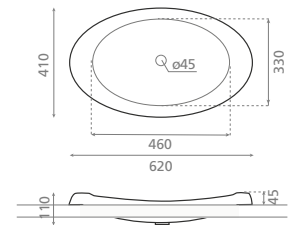

4022 ELLIPSE

Lavabo de semiencastré
Sin rebosadero

Semi-recessed washbasin
Without overflow

⚖ 7kg/ud / 0172_95