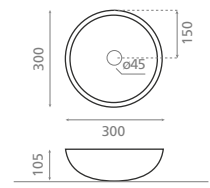

* producto a descatalogar – disponible hasta final de stock