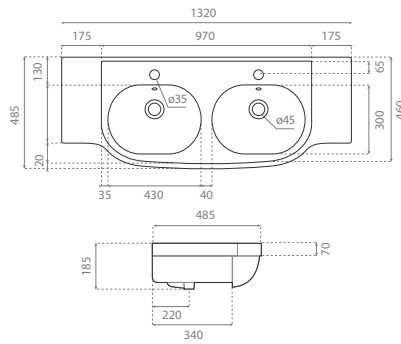

H1006 HANNOVER 130

Lavabo suspendido
Con rebosadero

Wall-hung washbasin
With overflow

△ 34kg/ud / 0439_95

SANITARY WARE

CIRCULAR

RECTANGULAR

OVAL

MINI

DECO

STONE

RESIN

METALLIC

COMPLEMENTS