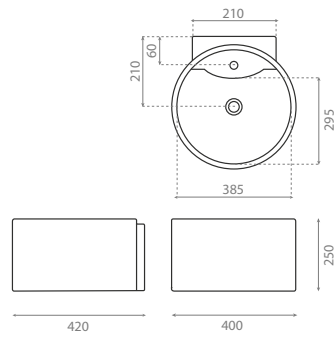

H1012 HAMBURG

Lavabo suspendido
Con rebosadero

Wall-hung washbasin
With overflow

△ 16,5kg/ud / 0168_95

SANITARY WARE

CIRCULAR

RECTANGULAR

OVAL

MINI

DECO

STONE

RESIN

METALLIC

COMPLEMENTS