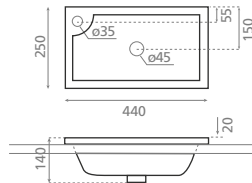

9901-L NIZA

Lavabo sobremueble / encastre
Con rebosadero

Furniture / vanity washbasin
With overflow

△ 5kg/ud / 0103_95