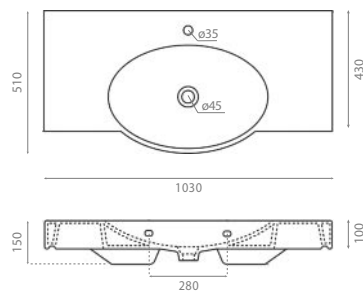

4094 COPENHAGUE 80

Lavabo suspendido
Sin rebosadero

Wall-hung washbasin
Without overflow

△ 20kg/ud / 0329_85

4095 COPENHAGUE 100

Lavabo suspendido
Con rebosadero

Wall-hung washbasin
With overflow

△ 23kg/ud / 0368_95