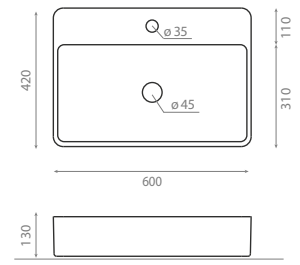

Topcounter /
Wall-hung washbasin
With overflow

△ 12,5kg/ud / 0154_00

4127 SANTOÑA 60

Lavabo sobre encimera /
suspendido
Con rebosadero

Topcounter /
Wall-hung washbasin
With overflow

△ 17kg/ud / 0189_00

H1006 HANNOVER 130