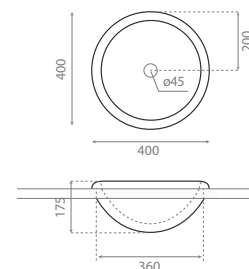

0063B LAREDO

Lavabo de encastre
Con rebosadero
Esmaltado por las dos caras

Vanity washbasin
With overflow
Glazed on both sides

⚖ 9kg/ud / 0086_25