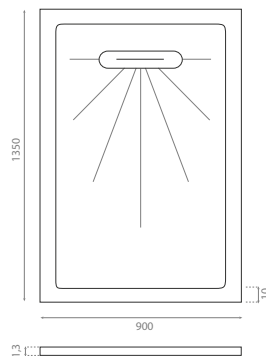

Plato de ducha porcelánico / antideslizante
Sifón Linear incluido
Gris Taupe

Ceramic / non-slip shower tray
Linear syphon included
Grey Taupe

△ 1,25 kg/ud / 0624_85

SANITARY WARE

CIRCULAR

RECTANGULAR

OVAL

MINI