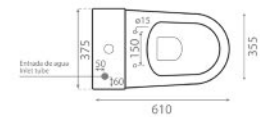

Floor toilet with tank

WC pan dual outlet
Antibacterial
Dual-flush cistern fittings
Duroplast removable seat
Slim seat cover
Soft close system

△ 43,5kg/ud / 0298_00