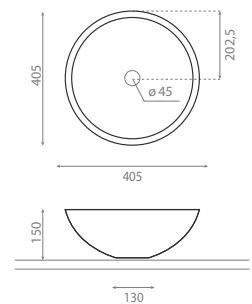

Lavabo sobre encimera
Sin rebosadero

Topcounter washbasin
Without overflow

△ 5,5kg/ud / 0395_00