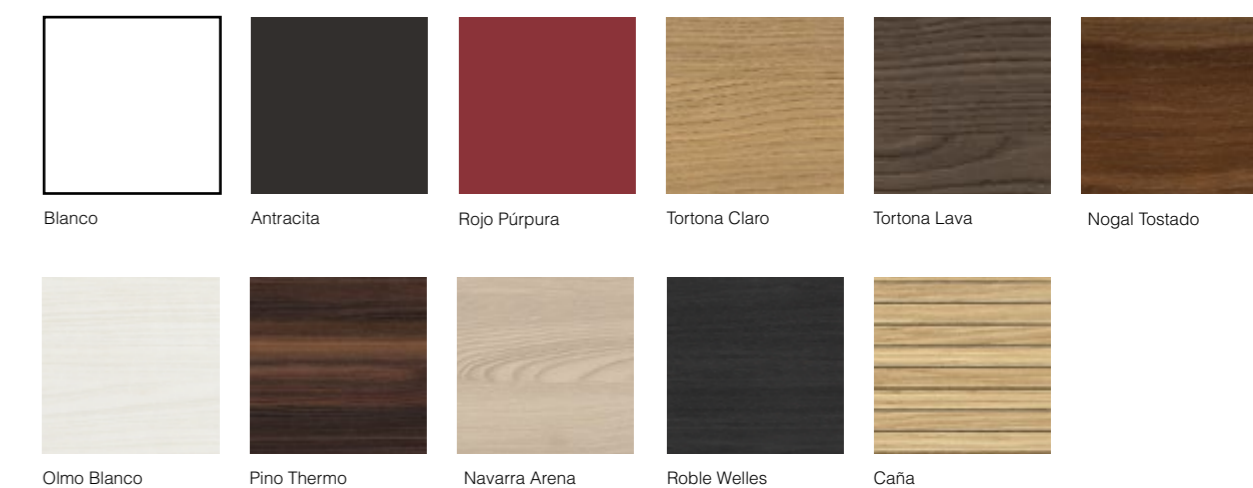

lavabos · washbasins

fondo reducido

sobre top-board