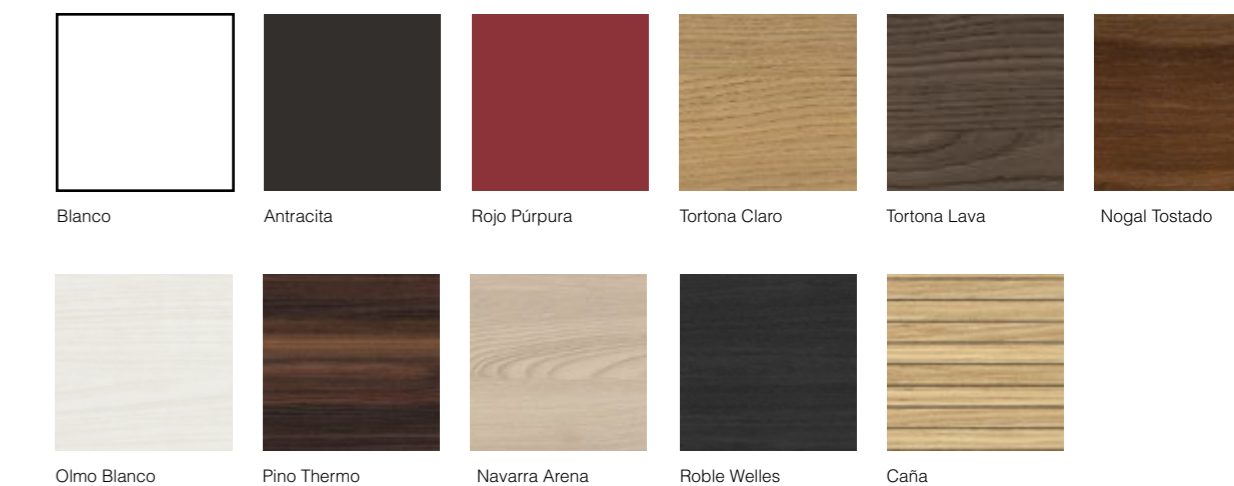

1. Modelo Modulate susp.90 (MO2PU090) Navarra Arena	345,64 €	1. Modelo Modulate susp.120 (MO4PU 120) Olmo blanco	293,82 €
1. Espejo Elegance 80 x 60 Navarra Arena	64,58 €	1. Espejo Elegance 60 x 120 Olmo blanco	84,28 €
1. Lavabo Thin 91 desplazado	136,23 €	1. Lavabo Thin 121, 2 senos	229,51 €
TOTAL	546,45€	TOTAL	607,61 €