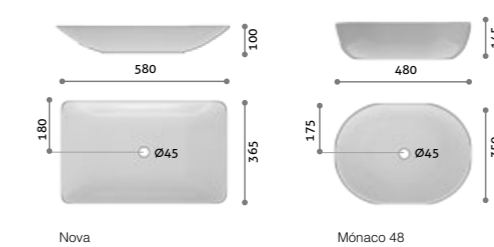

lavabos · washbasins