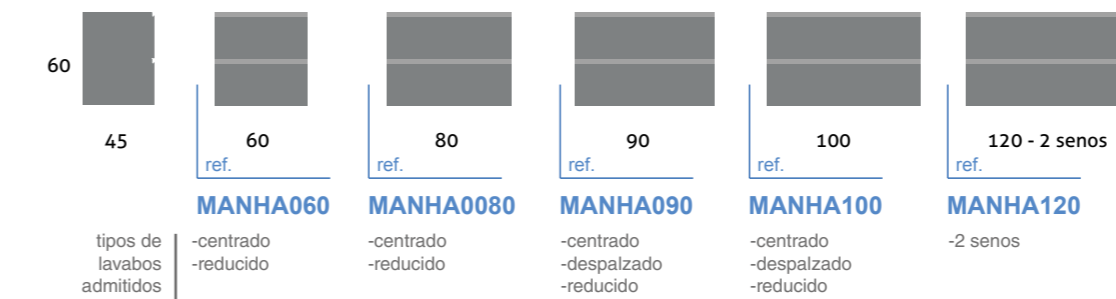

Manhattan

medidas y referencias / measures and references