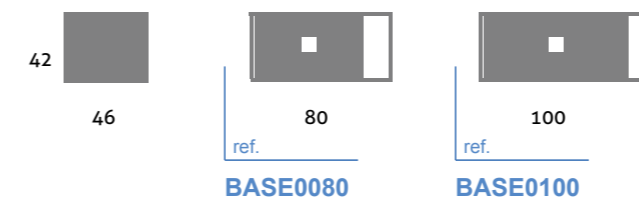

Base

medidas y referencias / measures and references