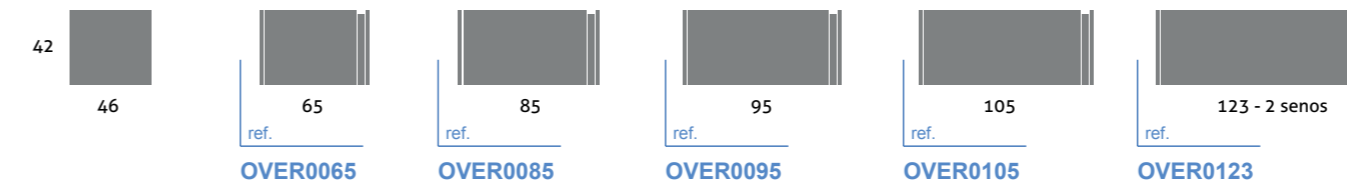

Over

medidas y referencias / measures and references