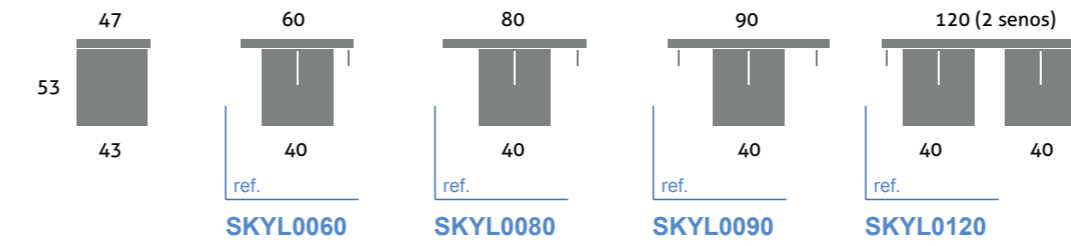

Skyline

medidas y referencias / measures and references