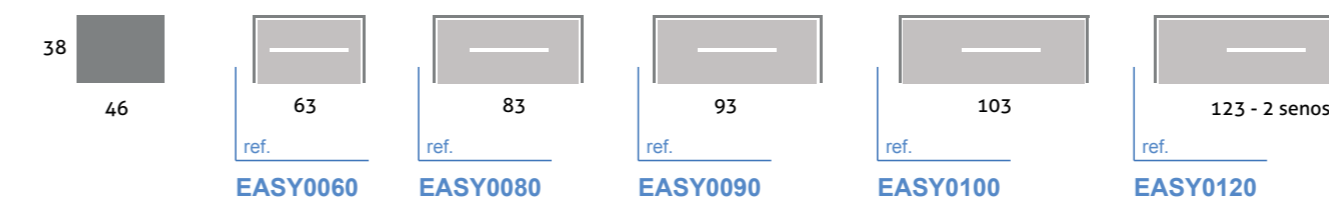

Easy

medidas y referencias / measures and references