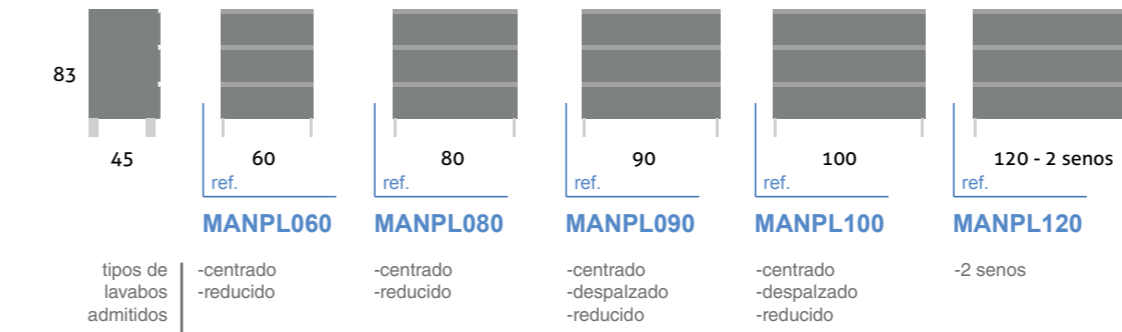

precios / prices

modelo	laminado blanco	laminado	lacado blanco brillo	lacado color brillo	PVP
MANHATTAN 60			●		357,04 €
MANHATTAN 60				●	375,81 €
MANHATTAN 80			●		386,77 €
MANHATTAN 80				●	409,13 €
MANHATTAN 90			●		402,39 €
MANHATTAN 90				●	426,61 €
MANHATTAN 100			●		414,88 €
MANHATTAN 100				●	441,02 €
MANHATTAN 120			●		633,18 €
MANHATTAN 120				●	664,79 €

1. Modelo Manhattan 80 blanco brillo	386,77 €
1. Espejo Elegance 90 x 80 blanco brillo	80,10 €
1. Lavabo Thin 81	82,92 €
TOTAL	549,79 €

acabados lacado brillo
finishes gloss lacquered

Manhattan Plus

El mismo carácter que el modelo Manhattan pero esta vez en 3 cajones y con patas en acabado aluminio para sus perfecto contacto con el suelo

The same style as the Manhattan model but this time with 2 drawers, aluminum legs is the perfect contact with the floor.

Manhattan Plus

medidas y referencias / measures and references

precios / prices

modelo	laminado blanco	laminado	lacado blanco brillo	lacado color brillo	PVP
MANHATTAN PLUS 60			●		488,31 €
MANHATTAN PLUS 60				●	522,40 €
MANHATTAN PLUS 80			●		516,37 €
MANHATTAN PLUS 80				●	558,38 €
MANHATTAN PLUS 90			●		525,54 €
MANHATTAN PLUS 90				●	569,51 €
MANHATTAN PLUS 100			●		554,44 €
MANHATTAN PLUS 100				●	606,91 €
MANHATTAN PLUS 120			●		846,54 €
MANHATTAN PLUS 120				●	906,22 €