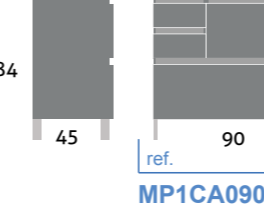

Modulate Plus

medidas y referencias
measures & references