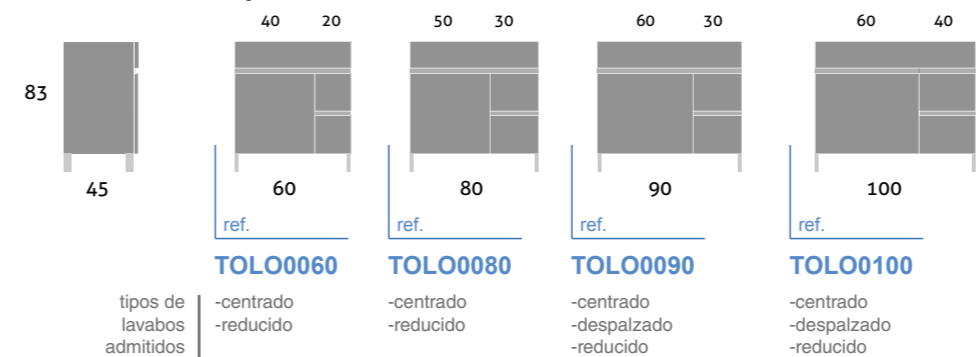

Tolo

medidas y referencias / measures and references