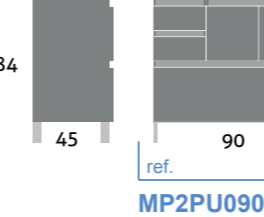

Modulate Plus

medidas y referencias
measures & references