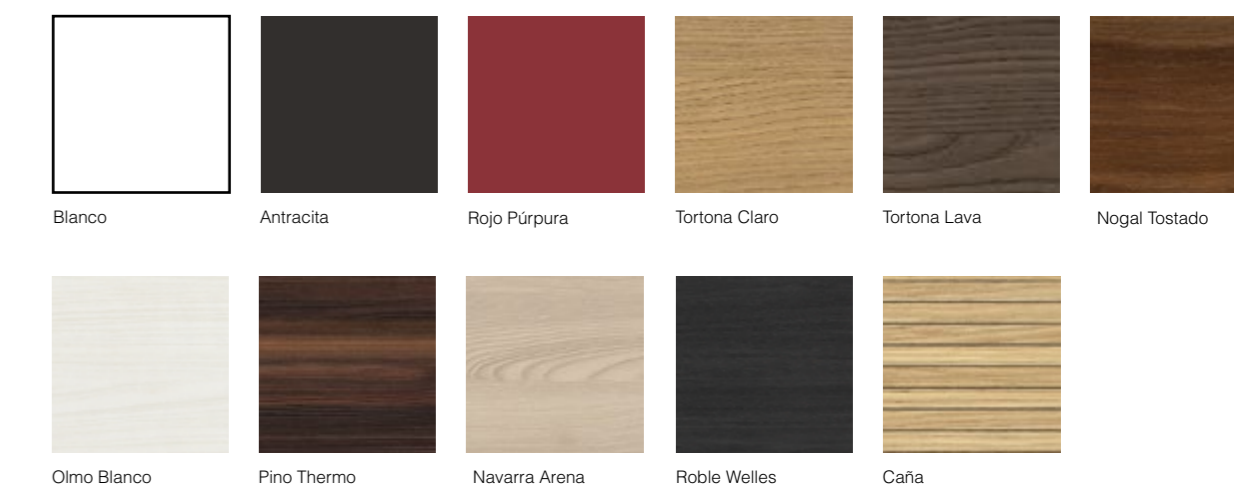

acabados laminado · finishes laminate