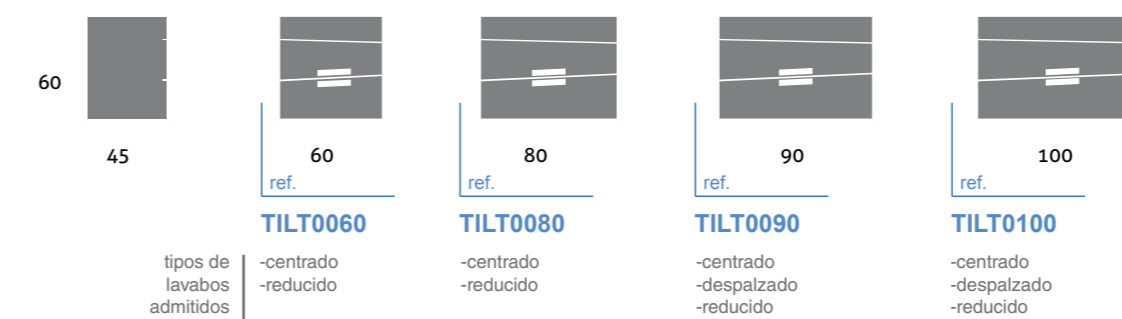

Tilt

medidas y referencias / measures and references

precios / prices

modelo	laminado blanco	laminado	lacado blanco brillo	lacado color brillo	PVP
TILT 60		●			316,61 €
TILT 80		●			329,47 €
TILT 90		●			333,59 €
TILT 100		●			342,34 €