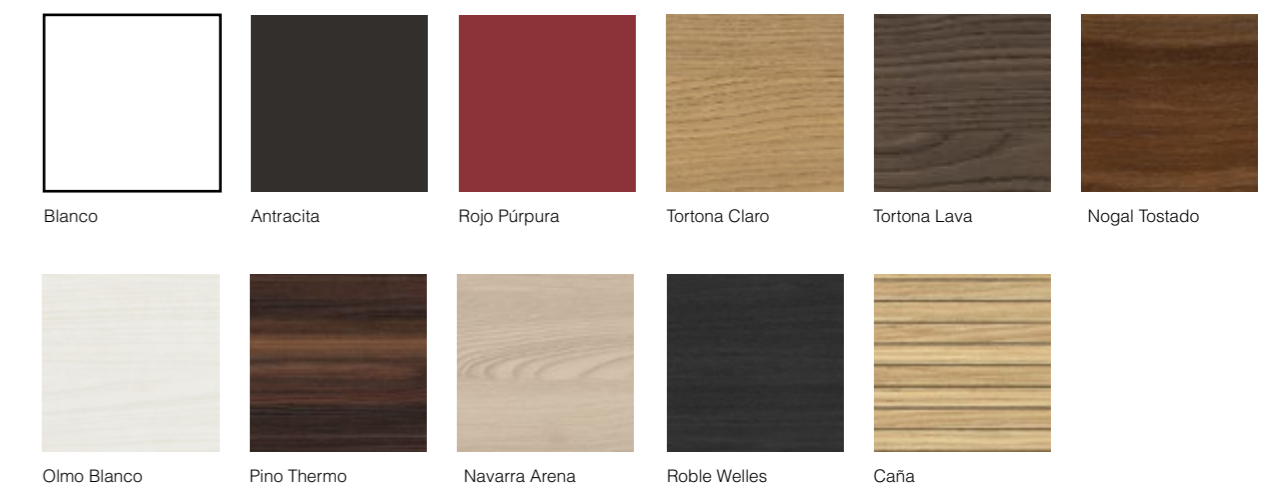

2 módulos 60, 1 cajón + 2 módulo 60 patas 1 cajón

modelo	laminado	lacado blanco brillo	lacado color brillo	PVP
MODULATE PLUS120	●			725,22 €
MODULATE PLUS 120		●		751,55 €
MODULATE PLUS 120			●	786,01 €

acabados laminado · finishes laminate