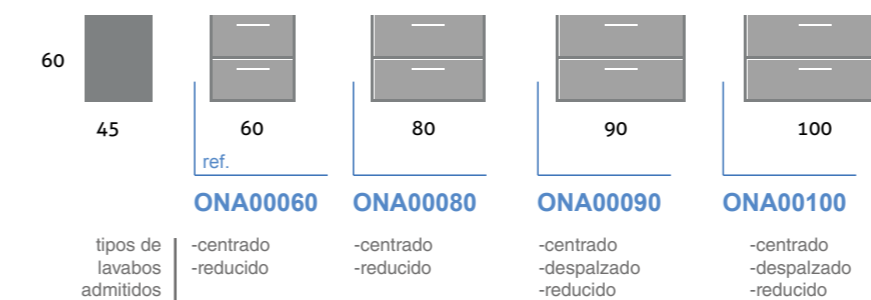

Ona

medidas y referencias / measures and references

precios / prices

modelo	laminado blanco	laminado	lacado blanco brillo	lacado color brillo	PVP
ONA 60		●			280,31 €
ONA 80		●			298,02 €
ONA 90		●			305,13 €
ONA 100		●			311,11 €

1. Modelo Ona 80 Nogal Tostado	298,02 €
1. Espejo Essential 90 x 80 Blanco	68,36 €
1. Lavabo Thin 81	82,92 €
TOTAL	449,30 €

espejos / mirrors : p. 66   estanterias / shelves: p. 68   lavabos / washbasins: p.71

acabados laminado módulo / finishes laminate for module

acabados laminado para frentes / finishes laminate for drawers