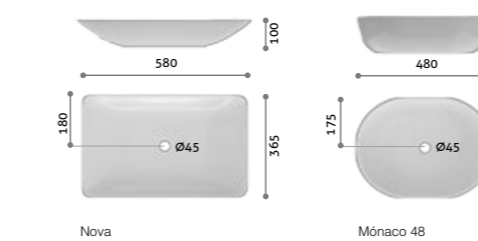

lavabos · washbasins

1. Modelo Ozone 120-160 beige brillo	348,43 €
1. Espejo Essential 70 x 100 Nogal Tostado	67,09 €
1. Lavabo Nova	111,05 €
TOTAL	530,57 €

espejos / mirrors : p. 66

estanterias / shelves: p. 68

lavabos / washbasins: p.71