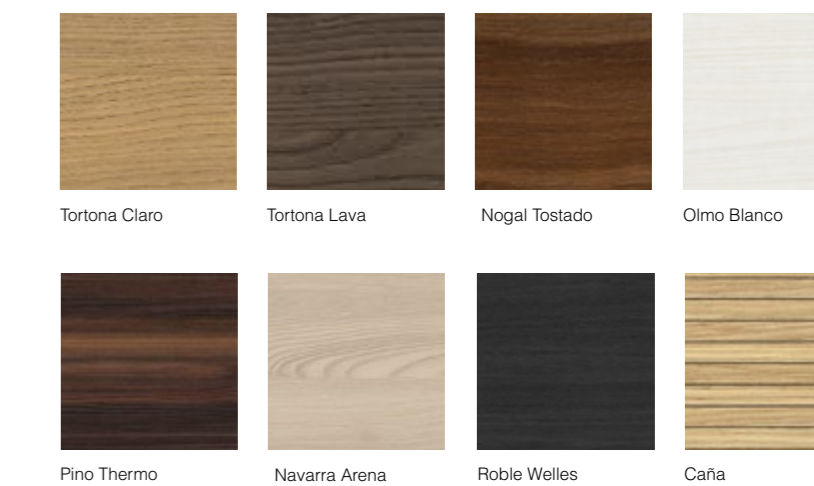

acabados laminado · finishes laminate