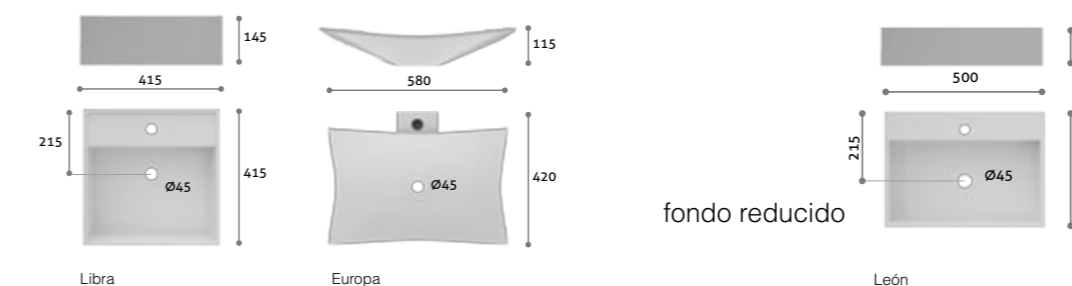

lavabos · washbasins

1. Modelo Hill 90 Tortona Claro	323,30 €	1. Modelo Hill 120 Nogal Tostado	388,31 €
1. Espejo Minimal 90 x 80	53,95 €	1. Espejo Essential 80 x 100 Nogal Tostado	74,81 €
1. Lavabo Europa	106,61 €	2. Lavabo Libra	159,92 €
TOTAL	483,86 €	TOTAL	623,04 €