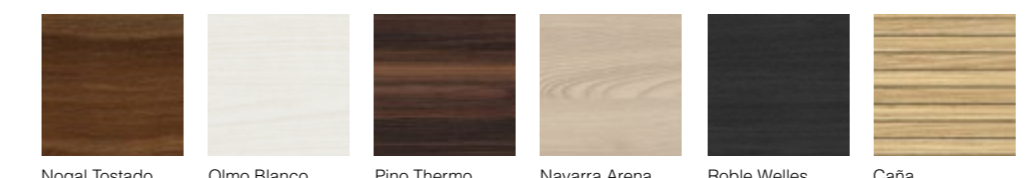

acabados laminado finishes laminate