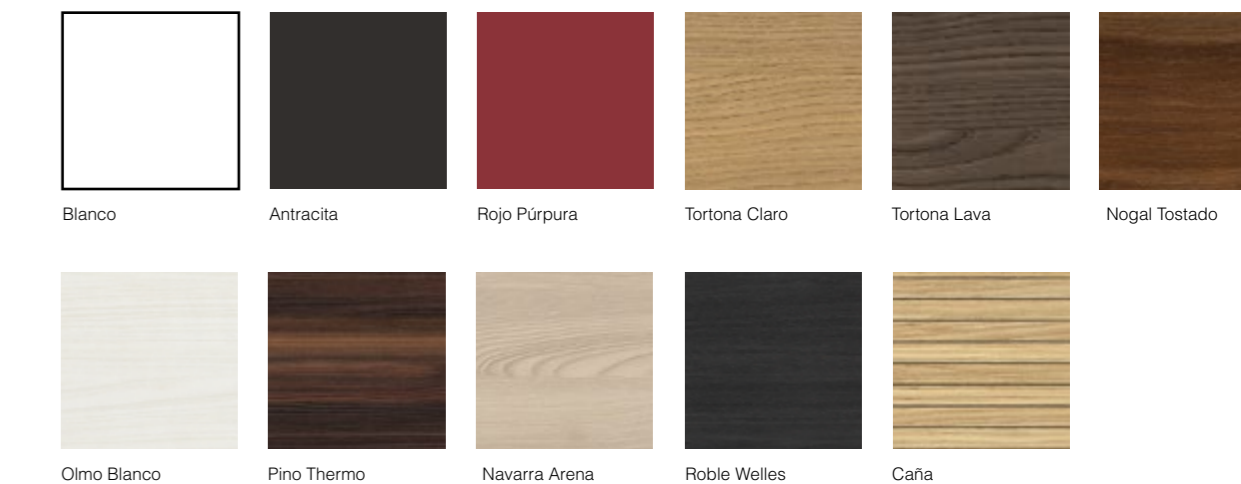

sobre top-board