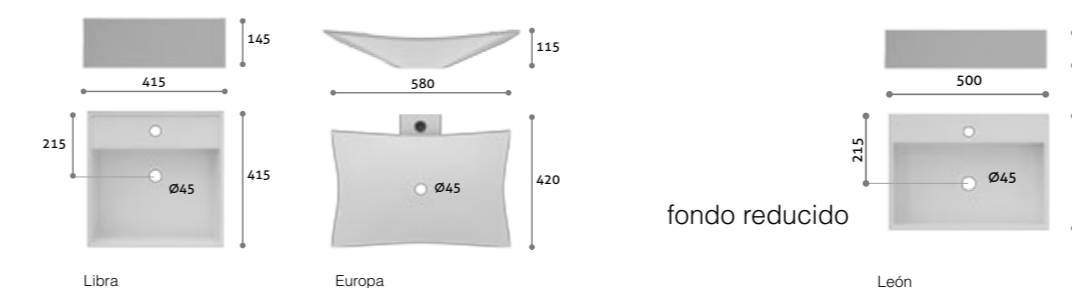

Cup

medidas y referencias / measures and references

precios / prices

modelo	laminado	lacado blanco brillo	lacado color brillo	sobre laminado compacto blanco	compacto negro	PVP
CUP 80	●			●		344,32 €
CUP 80	●				●	327,31 €
CUP 90	●			●		357,33 €
CUP 90	●				●	338,21 €
CUP 100	●			●		374,10 €
CUP 100	●				●	352,86 €

lavabos · washbasins

acabados melamina · finishes melamine

sobre top-board

1. Modelo Cup 80 Roble Welles / sobre compacto negro	327,31 €
1. Espejo Elegance 80 x 80 Roble Welles	76,02 €
1. Lavabo Libra	79,96 €
TOTAL	483,29 €