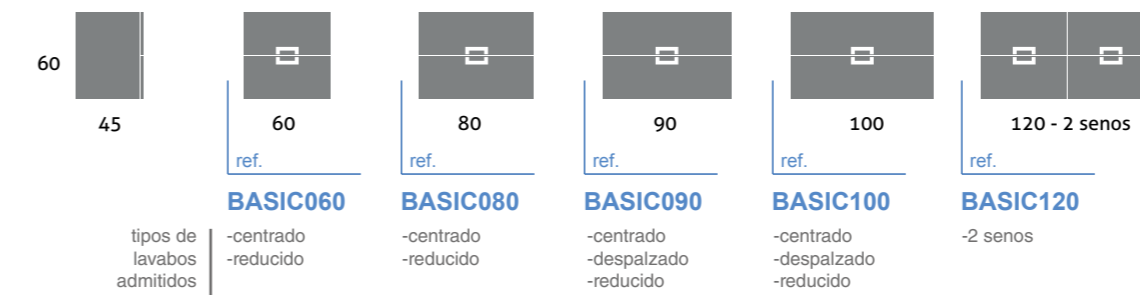

Basic

medidas y referencias / measures and references