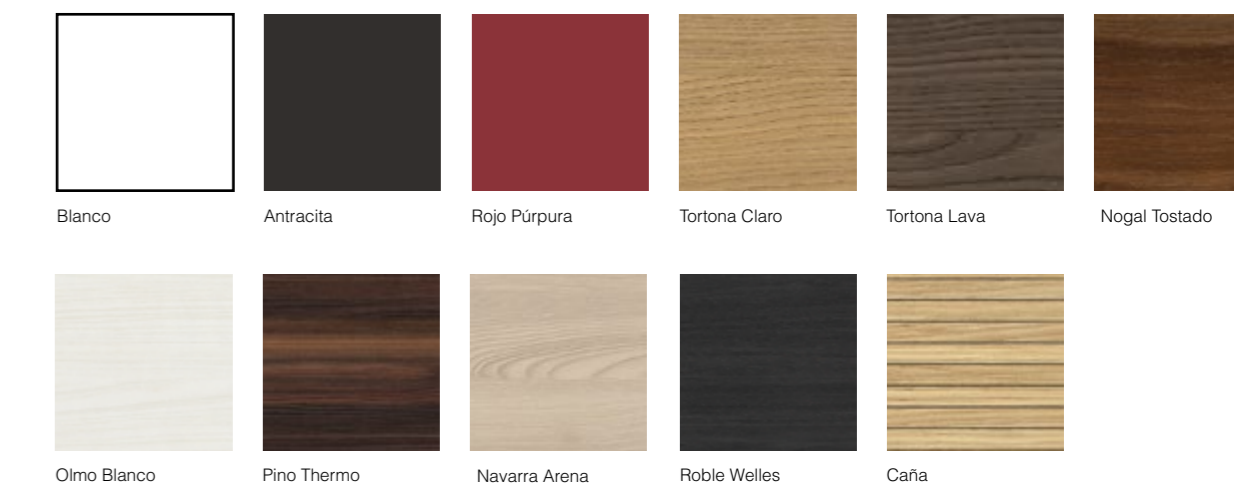

precios / prices

modelo	laminado blanco	laminado	lacado blanco brillo	lacado color brillo	PVP
TILT 60		●			316,61 €
TILT 80		●			329,47 €
TILT 90		●			333,59 €
TILT 100		●			342,34 €

acabados laminado · finishes laminate