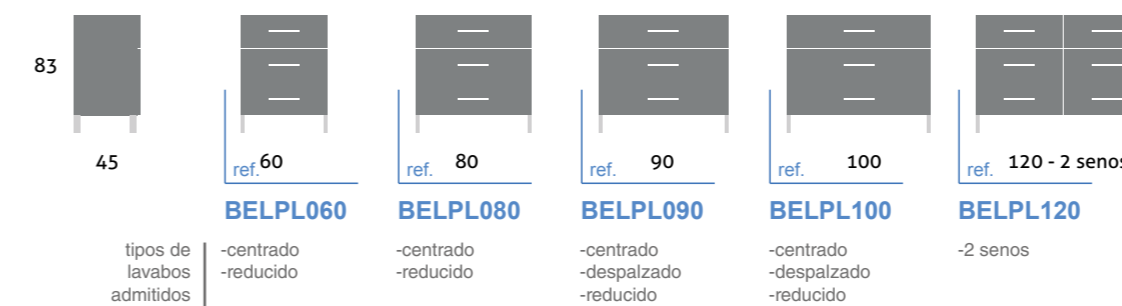

Belice Plus

medidas y referencias / measures and references