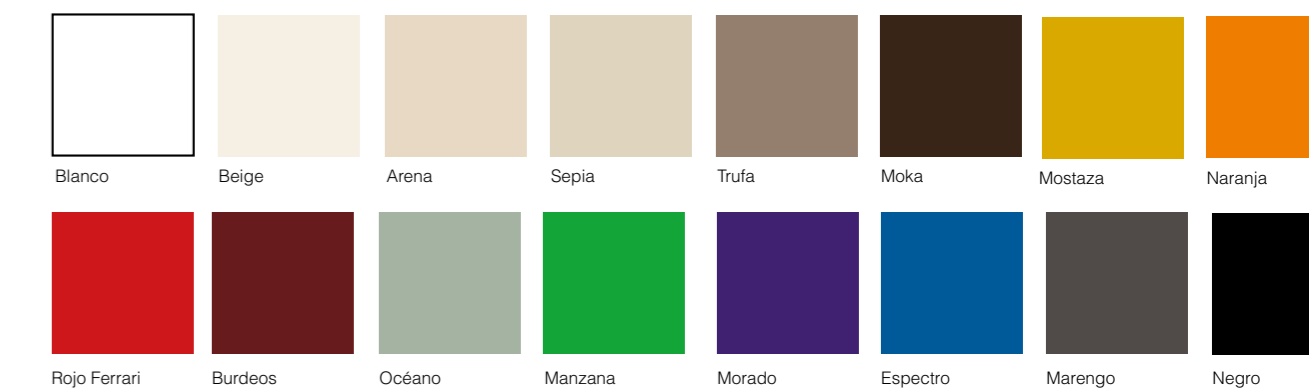

acabados lacado brillo / finishes gloss lacquered