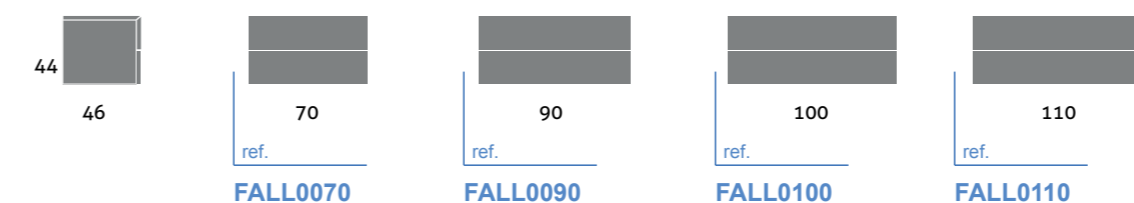

Fall

medidas y referencias / measures and references

precios / prices

modelo	laminado	lacado blanco brillo	lacado color brillo	sobre laminado compacto blanco	compacto negro	PVP
FALL 70	●					345,05 €
FALL 90	●					358,73 €
FALL 100	●					363,33 €
FALL 110	●					369,17 €