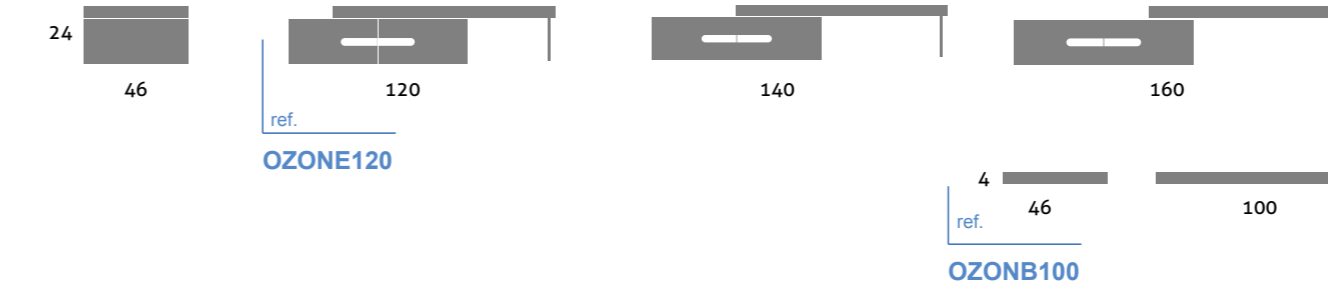

Ozone

medidas y referencias / measures and references

precios / prices

modelo	laminado	laminado blanco brillo	lacado color brillo	sobre laminado blanco	compacto negro	PVP
OZONE 120-140-160		●				335,72 €
OZONE 120-140-160			●			348,43 €
BALDA 4 nogal tostado	●					141,62 €

No admite fondo reducido

lavabos · washbasins

1. Modelo Ozone 120-160 beige brillo	348,43 €
1. Espejo Essential 70 x 100 Nogal Tostado	67,09 €
1. Lavabo Nova	111,05 €
TOTAL	530,57 €

espejos / mirrors : p. 66

estanterias / shelves: p. 68

lavabos / washbasins: p.71