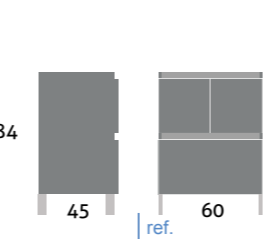

Modulate Plus

medidas y referencias
measures & references

tipos de lavabos admitidos

-centrado
-reducido

-centrado
-reducido

-desplazado
-reducido

-desplazado
-reducido

-2 senos