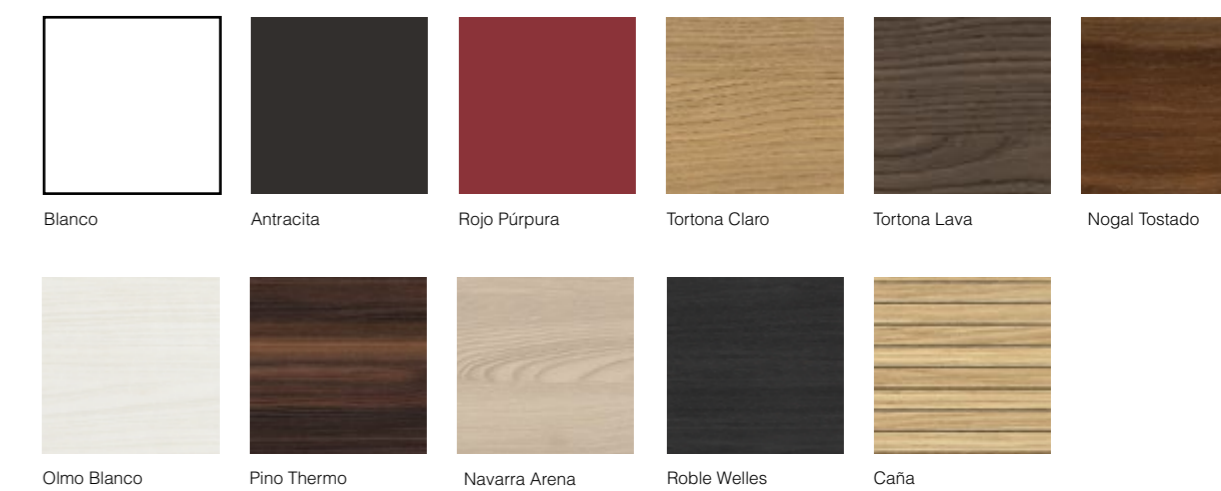

acabados lacado brillo · finishes gloss lacquered

acabados laminado · finishes laminate

acabados laminado para módulo · finishes laminate for module

Blanco

Easy

La pureza y la geometría más limpia hace la elección fácil. Mueble con un espacioso cajón. Frente lacado brillo en diferentes colores. Sobre y laterales en laminado compacto.