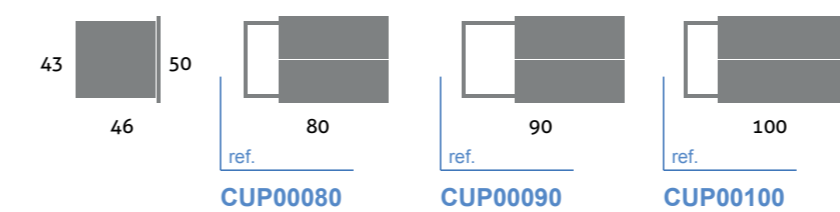

Cup

medidas y referencias / measures and references

precios / prices

modelo	laminado	lacado blanco brillo	lacado color brillo	sobre laminado compacto blanco	compacto negro	PVP
CUP 80	●			●		344,32 €
CUP 80	●				●	327,31 €
CUP 90	●			●		357,33 €
CUP 90	●				●	338,21 €
CUP 100	●			●		374,10 €
CUP 100	●				●	352,86 €