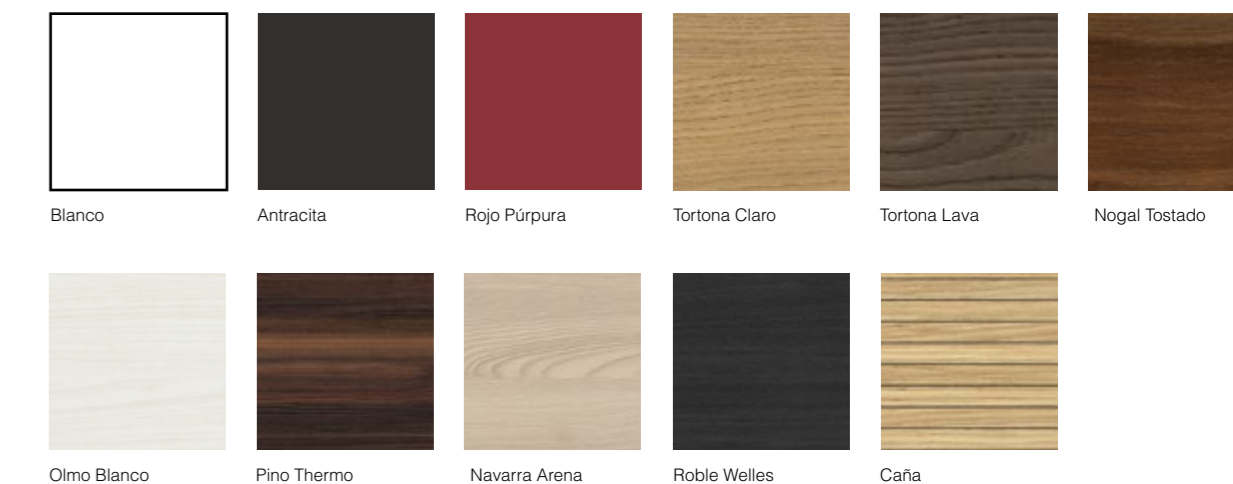

Horizon

medidas y referencias / measures and references

60	45	60	80	90	100	120 - 2 senos
	ref.	ref.	ref.	ref.	ref.	ref.
	HORIZ060	HORIZ080	HORIZ090	HORIZ100	HORIZ120	
tipos de lavabos admitidos	-centrado -reducido	-centrado -reducido	-centrado -despalzado -reducido	-centrado -despalzado -reducido	-centrado -despalzado -reducido	-centrado -despalzado -2 senos

precios / prices

modelo	laminado	lacado blanco brillo	lacado color brillo	PVP
HORIZON 60	●			300,66 €
HORIZON 80	●			312,37 €
HORIZON 90	●			324,95 €
HORIZON 100	●			338,24 €
HORIZON 120	●			478,69 €

1. Modelo Horizon 90 nogal tostado	324,95 €
1. Espejo Essential 90 x 80	68,36 €
1. Lavabo Thin 91	121,42 €
TOTAL	514,73 €

acabados laminado · finishes laminate