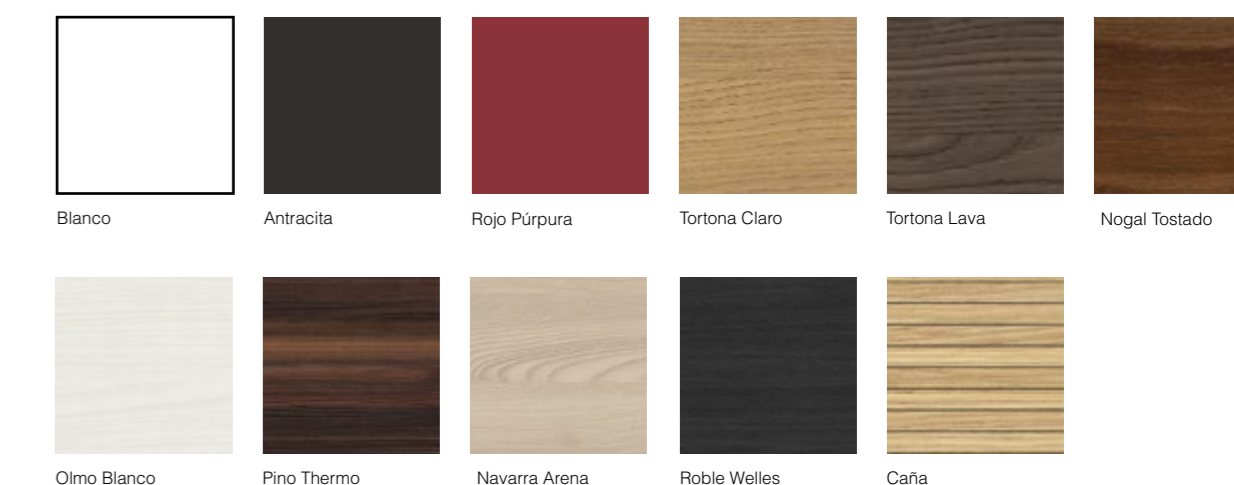

1. Modelo Belice Plus 90 Roble Welles	393,58 €
1. Espejo Elegance 80 x 80 Roble Welles	76,02 €
1. Lavabo Thin 91	121,42 €
TOTAL	591,02 €

espejos / mirrors : p. 66

estanterías / shelves: p. 68

lavabos / washbasins: p.71

acabados lacado brillo
finishes gloss lacquered

acabados laminado · finishes laminate

Tolo

¿Puertas o cajones en un mueble de baño? Tal vez los dos es la idea acertada. Mueble de 1 puerta más 2 cajones para tenerlo todo ordenado y en su sitio. Fabricado en tablero de 19 mm en el diseño que tu prefieras.