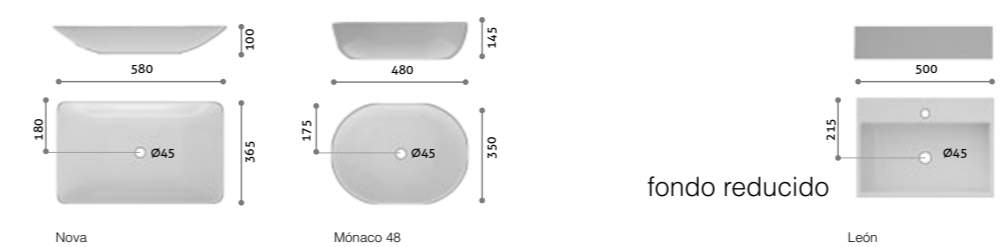

1.	Modelo Zen 80 Tortona claro / sobre compacto blanco	322,73 €
1.	Espejo Essential 80 x 80 Tortona claro	63,77 €
1.	Lavabo Nova	111,05 €
TOTAL		497,55 €

espejos / mirrors : p. 66 estanterías / shelves: p. 68 lavabos / washbasins: p. 71

acabados melamina · finishes melamine