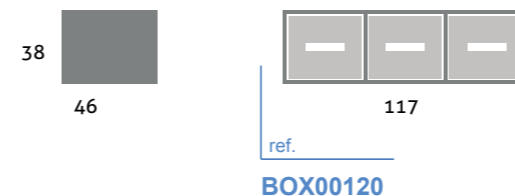

Box

medidas y referencias / measures and references

precios / prices

modelo	laminado	lacado blanco brillo	lacado color brillo	sobre laminado compacto blanco	compacto negro	PVP
BOX 120	●					423,03 €
BOX 120		●				445,45 €
BOX 120			●			465,32 €