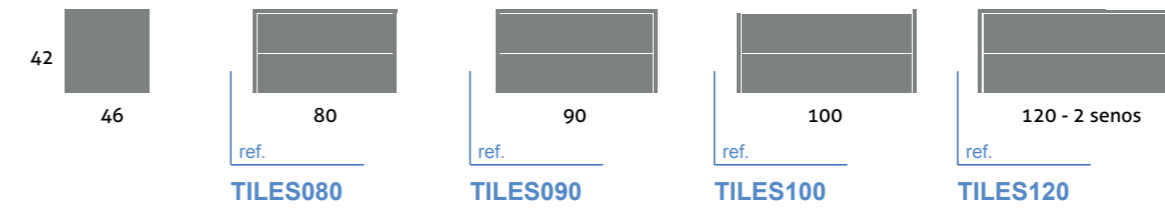

Tiles

medidas y referencias / measures and references

precios / prices

modelo	laminado	lacado blanco brillo	lacado color brillo	sobre laminado compacto blanco negro	PVP
TILES 80	●				271,51 €
TILES 80		●			277,03 €
TILES 90	●				277,16 €
TILES 90		●			284,73 €
TILES 100	●				288,04 €
TILES 100		●			294,93 €
TILES 120	●				400,09 €
TILES 120		●			407,63 €

No admite fondo reducido

lavabos · washbasins