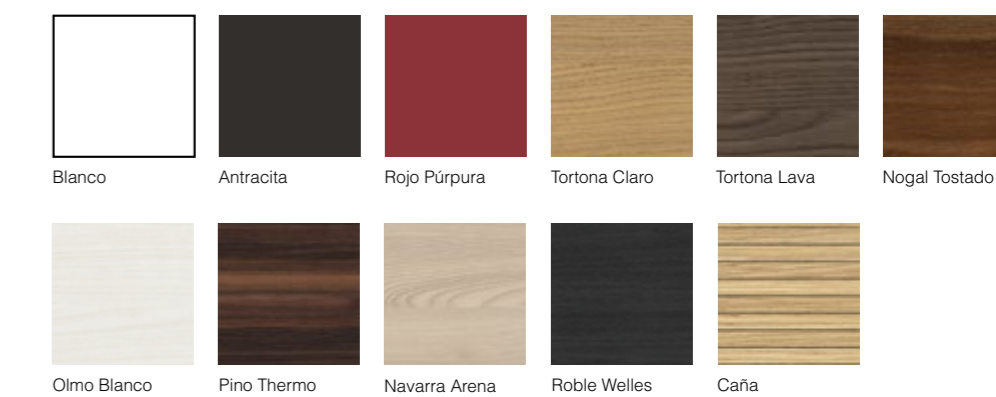

acabados lacado brillo / finishes gloss lacquered

acabados laminado / finishes laminate

Organizadores de cajón · Drawer Organizer

ORGANIZADOR CAJON CON SALVA SIFÓN

	ABS OMEGA-7 PARA MUEBLE DE 60 ref. OMEGA060	14,89 €
	ABS OMEGA-7 PARA MUEBLE DE 80 ref. OMEGA080	19,90 €
	ABS OMEGA-7 PARA MUEBLE DE 90 ref. OMEGA090	21,67 €
	ABS OMEGA-7 PARA MUEBLE DE 90 ref. OMEGA100	21,67 €