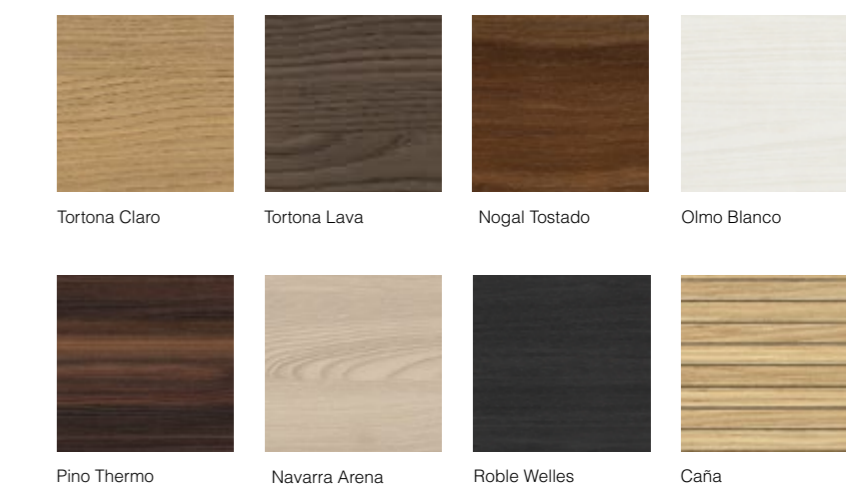

acabados laminado · finishes laminate

Fall

Una cascada de sensaciones visuales sin elementos que rompan la pureza de sus líneas. Mueble de 2 cajones sin tirador, con apertura desde el lateral y fabricado en laminado de 19 mm en diferentes acabados y medidas.

A waterfall of visual sensations with no elements breaking the purity of its lines. 2 draw cabinet without handle, with side opening. Built with 19mm laminated board in various sizes and finishes.

1. Modelo Fall 70 Olmo blanco	345,05 €	1. Modelo Fall 100 Pino Thermo	363,33 €
1. Espejo Minimal 70 x 80	49,03 €	1. Espejo Essential 70 x 100 Pino Thermo	67,09 €
1. Lavabo Mónaco 48	91,80 €	1. Lavabo Nova	111,05 €
TOTAL	485,88 €	TOTAL	541,47 €