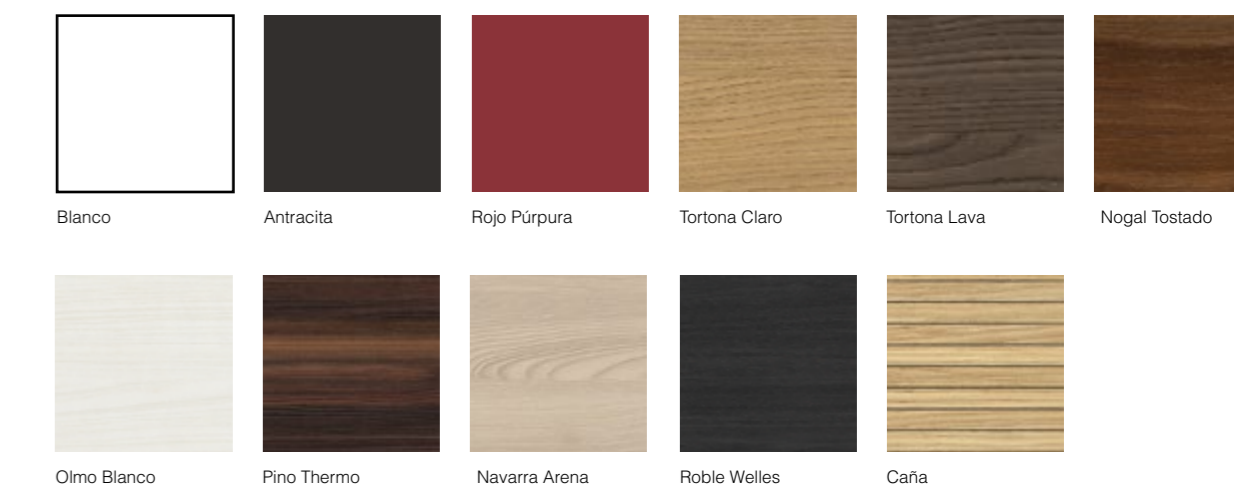

Cup

medidas y referencias / measures and references

precios / prices

modelo	laminado	lacado blanco brillo	lacado color brillo	sobre laminado compacto blanco	compacto negro	PVP
CUP 80	●			●		344,32 €
CUP 80	●				●	327,31 €
CUP 90	●			●		357,33 €
CUP 90	●				●	338,21 €
CUP 100	●			●		374,10 €
CUP 100	●				●	352,86 €

lavabos · washbasins

acabados melamina · finishes melamine

sobre top-board

1. Modelo Cup 80 Roble Welles / sobre compacto negro	327,31 €
1. Espejo Elegance 80 x 80 Roble Welles	76,02 €
1. Lavabo Libra	79,96 €
TOTAL	483,29 €