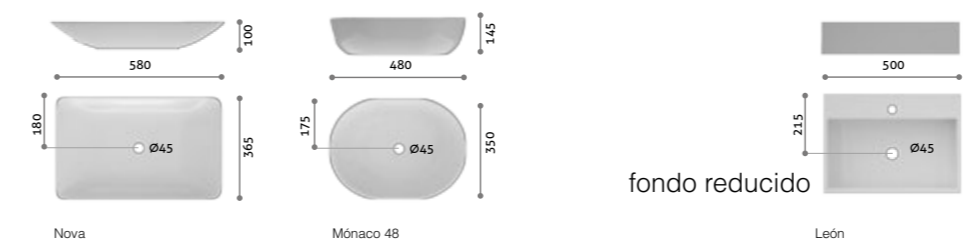

lavabos · washbasins

1. Modelo Box 120 Blanco / Tortona claro	423,03 €
1. Espejo Essential 80 x 120 Blanco	92,23 €
1. Lavabo Nova	111,05 €
TOTAL	626,31 €

espejos / mirrors : p. 66   estanterías / shelves : p. 68   lavabos / washbasins : p. 71