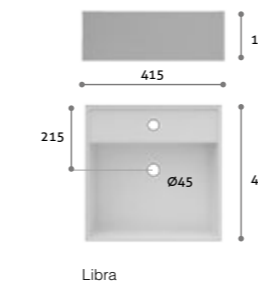

precios / prices

modelo	laminado	lacado blanco brillo	lacado color brillo	sobre lacado blanco	lacado brillo color	PVP
SKYLINE 60		●		●		333,75 €
SKYLINE 60		●			●	345,52 €
SKYLINE 80		●		●		343,82 €
SKYLINE 80		●			●	359,81 €
SKYLINE 90		●		●		347,08 €
SKYLINE 90		●			●	365,17 €
SKYLINE 120		●		●		554,13 €
SKYLINE 120		●			●	578,25 €

No admite fondo reducido

lavabos · washbasins