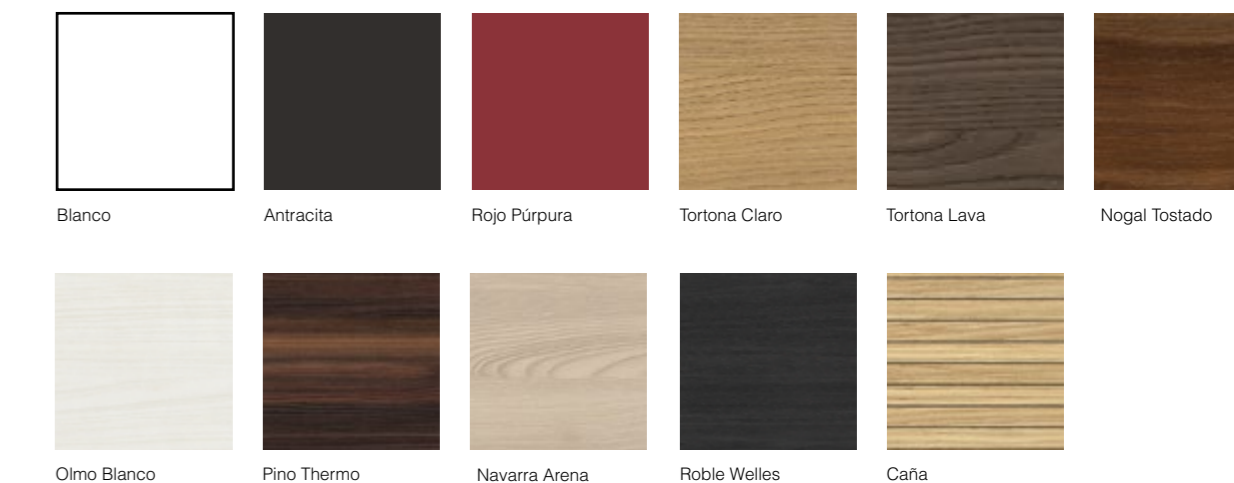

acabados laminado · finishes laminate