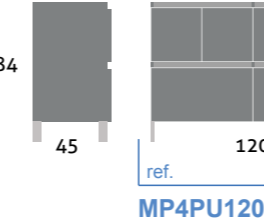

Modulate Plus

medidas y referencias
measures & references

tipos de lavabos admitidos

-centrado
-reducido

-centrado
-reducido

-desplazado
-reducido

-desplazado
-reducido

-2 senos