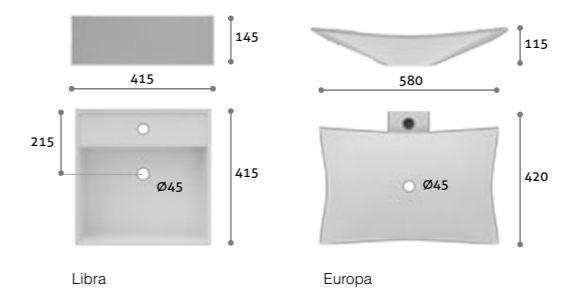

sobre top-board

lavabos · washbasins

Base

La base del diseño... la idea. Mueble de 1 cajón con tirador y hueco . Fabricado en laminado de 19 mm en dos acabados y lacado brillo para los frentes en una gran gama de colores. Sobre laminado compacto.