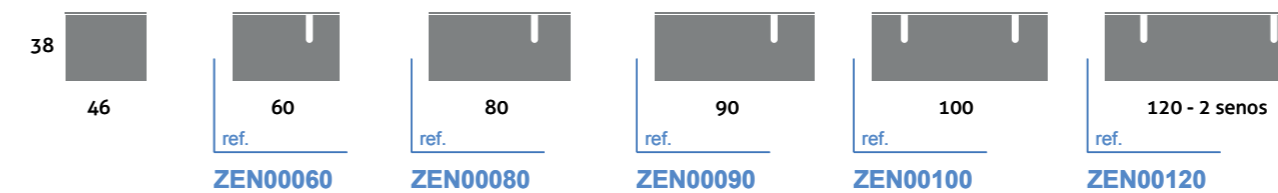

Zen

medidas y referencias / measures and references

precios / prices

modelo	laminado	lacado blanco brillo	lacado color brillo	sobre laminado compacto blanco	compacto negro	PVP
ZEN 60	●			●		296,62 €
ZEN 60	●				●	283,16 €
ZEN 80	●			●		322,73 €
ZEN 80	●				●	304,51 €
ZEN 90	●			●		335,76 €
ZEN 90	●				●	310,00 €
ZEN 100	●			●		345,62 €
ZEN 100	●				●	323,16 €
ZEN 120	●			●		456,70 €
ZEN 120	●				●	429,75 €

lavabos · washbasins