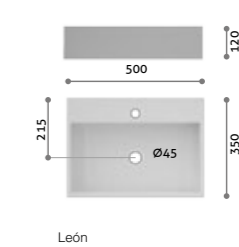

fondo reducido