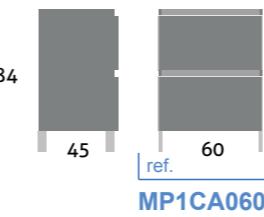

Modulate Plus

medidas y referencias
measures & references