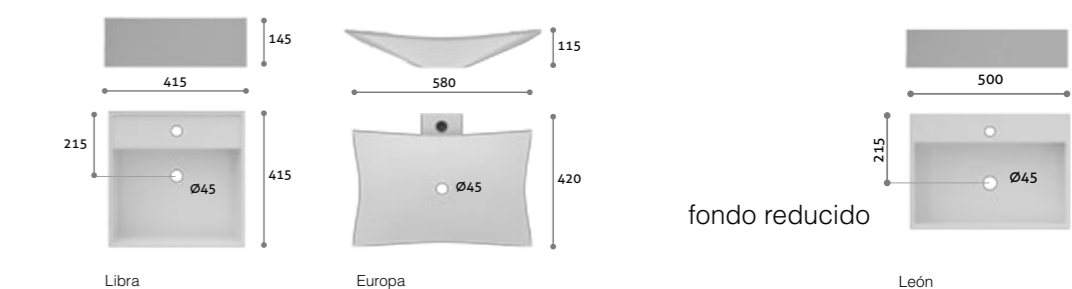

lavabos · washbasins

Hill

La elegancia y el estilo convertidos en mueble de baño. Mueble de 1 cajón y puerta en sus versiones de 90 y 100 cm y 2 cajones en su versión de 120 cm. Fabricado en laminado de 19 mm. en diferentes acabados.