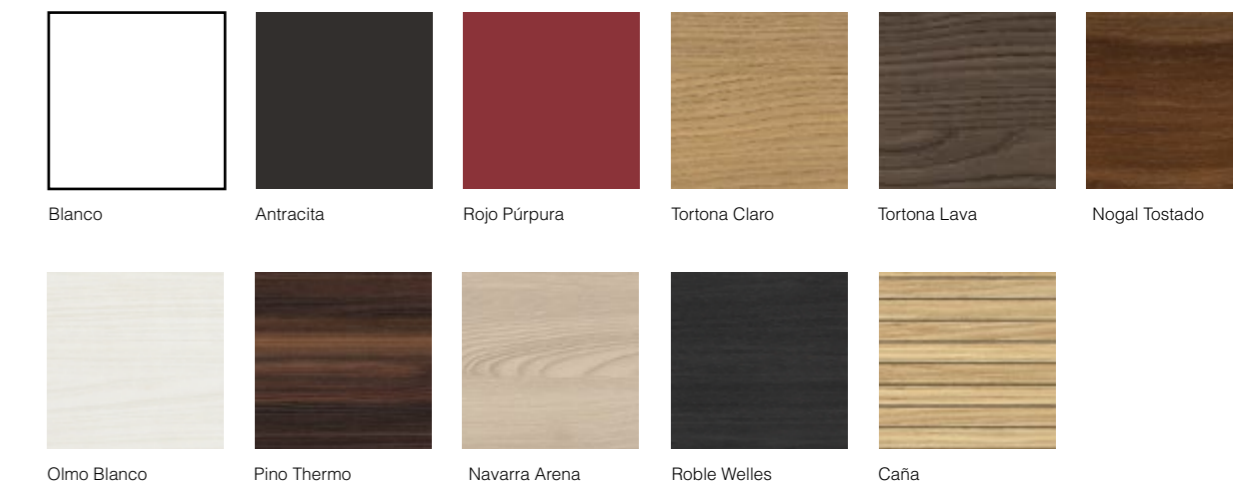

acabados laminado · finishes laminate